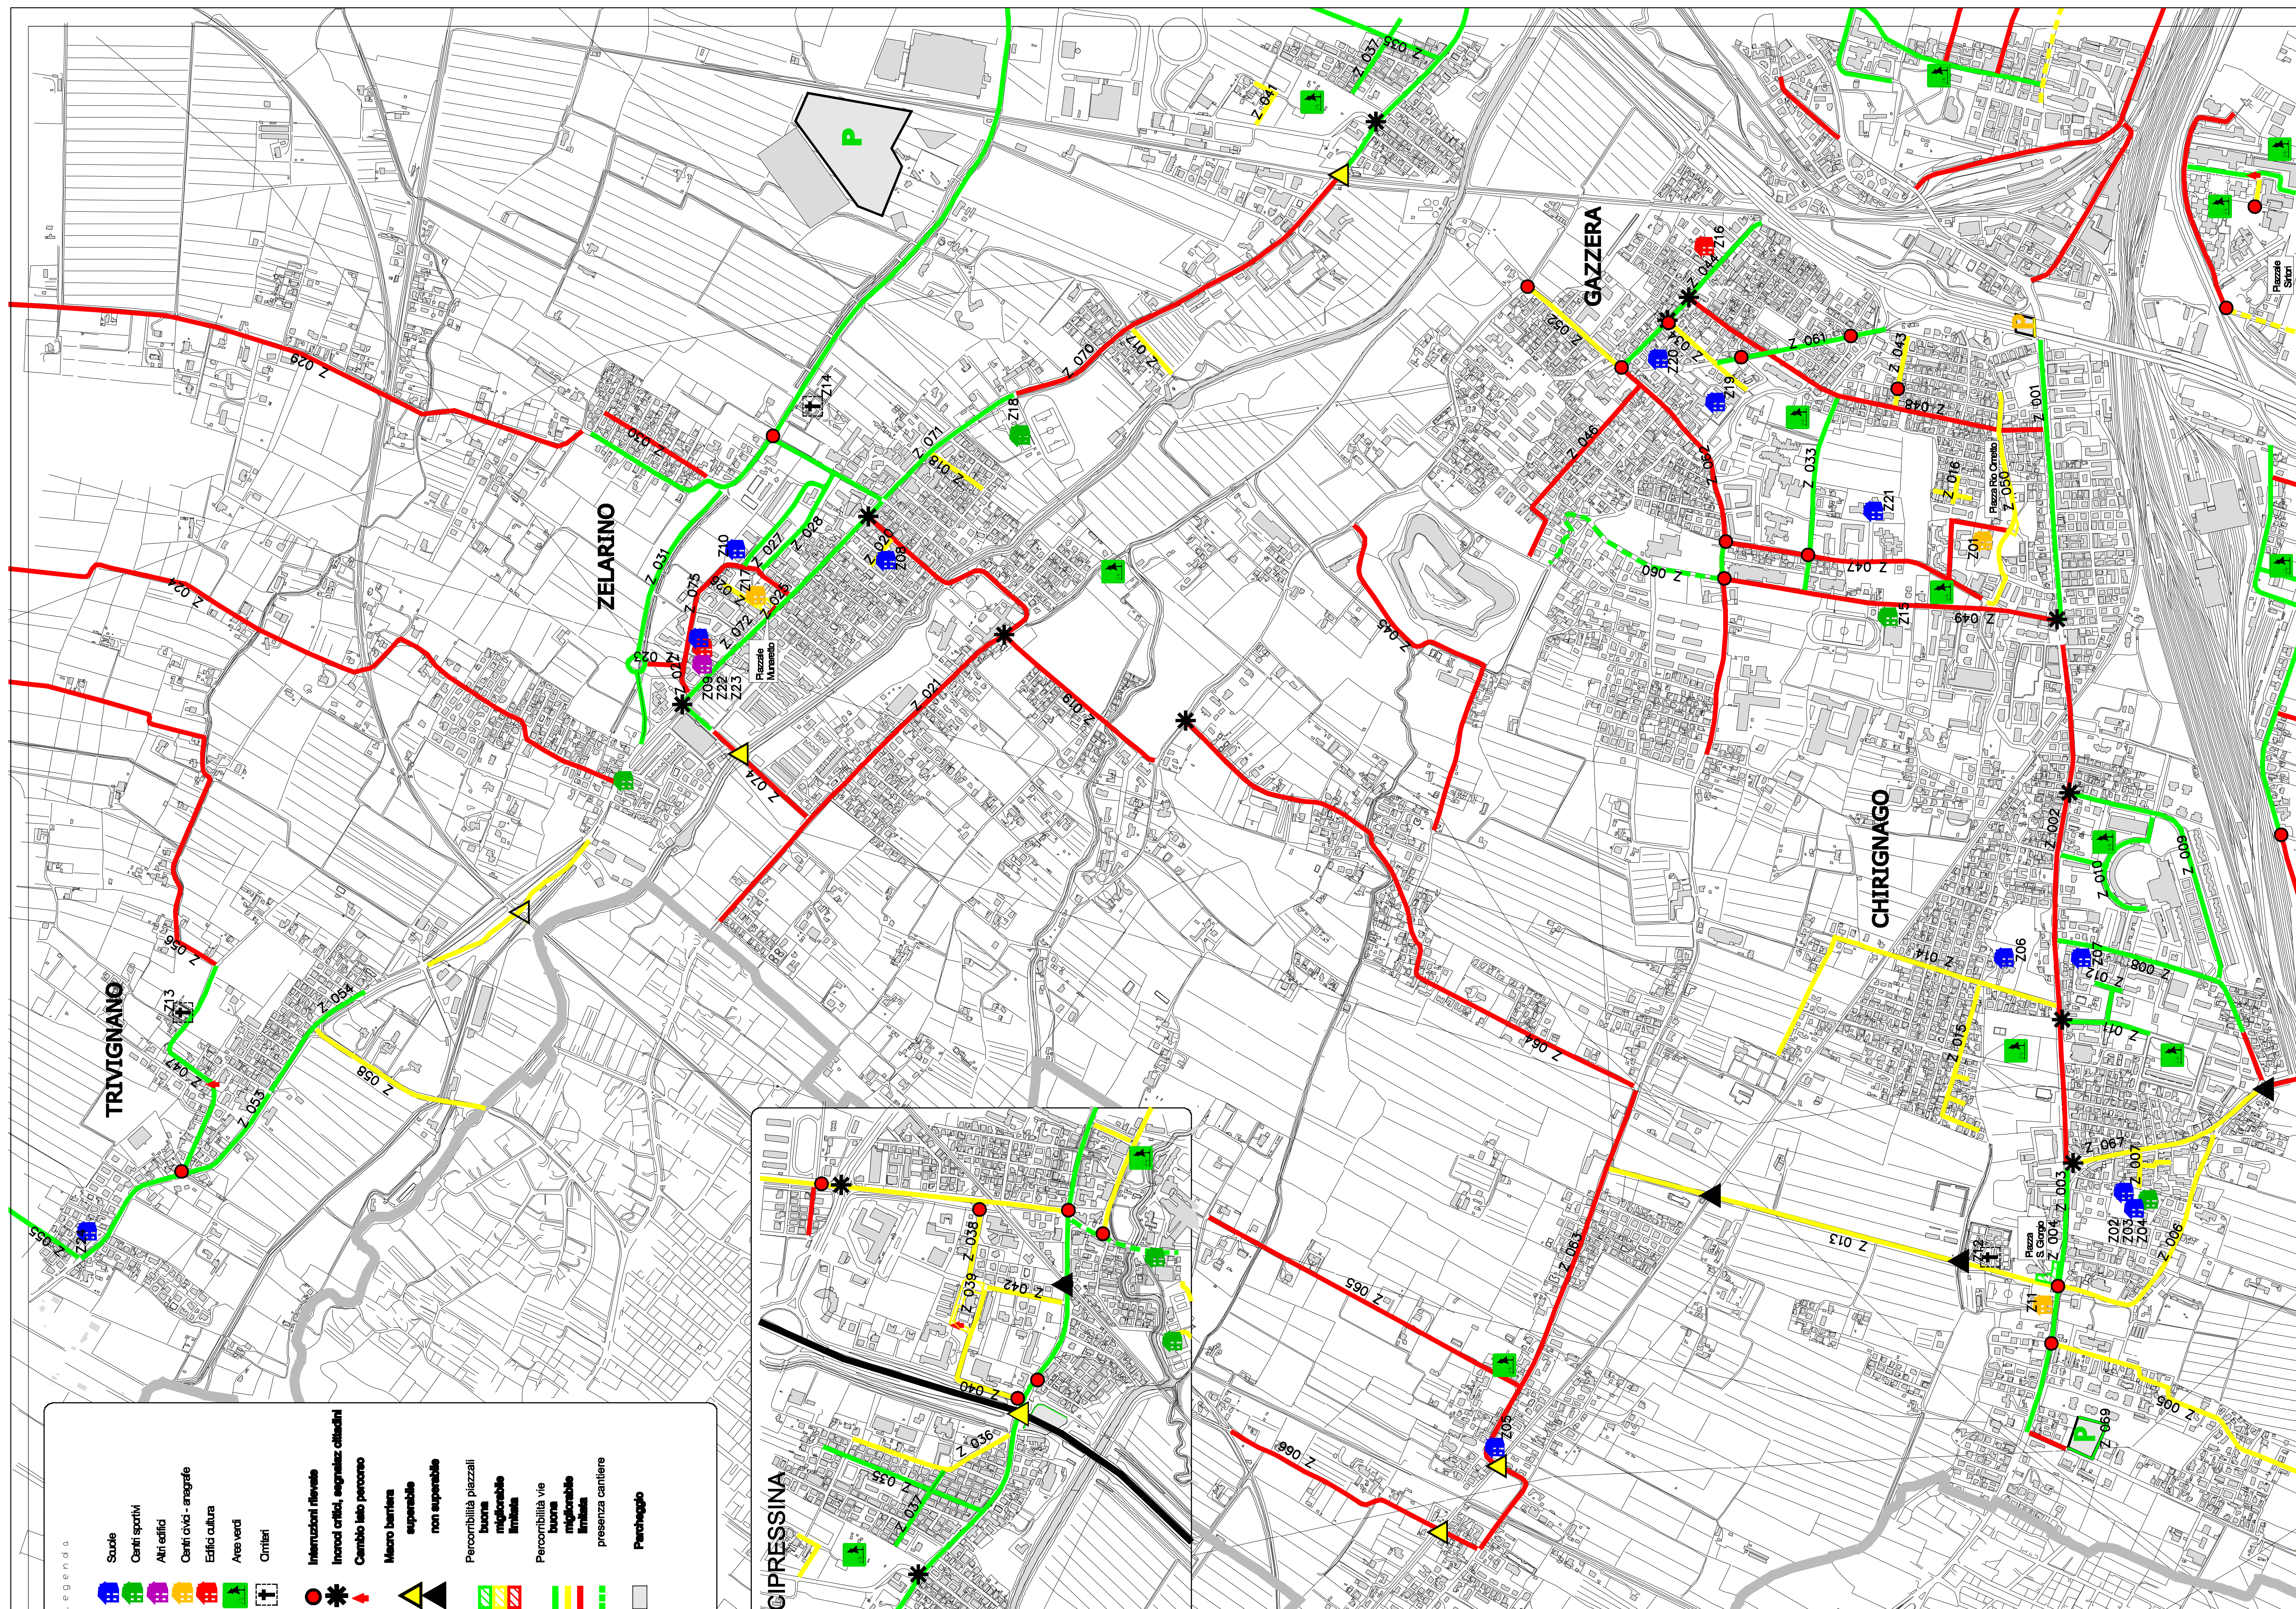

PEBA Msss
Piano Eliminazione Barriere Architettoniche di Mestre

Venezia, settembre 2008 (agg. febbraio 2009)

Tav. 5
Rilievo Zelarino Chirignago
scala 1: 6900

VIE	CODICE	PRIORITA'	ACCESSIBILITA'
Via Brendolo	2052	6	
Assogiano 1-2	2062	6	
Marlin di Marzabotto	2064	6	
Castellana 1-2-3	2070	6	
Via Perlan	2072	6	
Volpi	2034	6	
Selvanese	2021	6	
Piazzale Giustiniani	2039	6	
Calabro	2049	6	
Riorgoglio	2013	6	
Dell'Esara	2007	6	
De Gazzera	2038	6	
Santa Chiara	2040	6	
Scaramuzza	2029	6	
Tesolo	2027	6	
Miranese 1-2-3	2001	4	
2002	4		
2003	4		
Trieste	2069	5	
Calabro	2048	5	
Gallaboscandola	2056	5	
Ponte	2022	5	
Visioni	2019	5	
Tra	2014	5	
Del Parocco	2006	4	
Bras	2008	4	
Frassinelle	2066	4	
Paroli	2024	4	
Piano e piazzale chiesa	2068	4	
Rio Cimello	2050	4	
Gazzera alta	2044	4	
Gheto	2005	4	
Ivanich	2014	4	
Malagole	2033	3	
Olivolo	2042	3	
Castellana (Trivignano)	2053	3	
2054	3		
Montasson	2011	3	
Rubiera	2028	3	
Zandomaneghi	2020	3	
San Damiano	2038	3	
Cimo	2058	3	
Castr	2039	2	
Molino Ronchin	2017	2	
Don Tomasio	2032	2	
Peselloro	2010	2	
Card. Urbani	2060	2	
Santa Barbara	2019	2	
Battaglia	2012	2	
Sardegna	2030	2	
Chiesa di Trivignano	2007	2	
Piazza San Giorgio	2004	1	
Pascagnella	2031	1	
Salvatore Rosa	2037	1	
Sottopasso Treso Stadi	2069	1	
Zucarelli	2006	1	
Pia Munaretto	2025	1	
Maneschi	2023	1	
Duino	2016	1	
Carpaccio	2018	1	
Ca Lin	2059	1	
F.lli Caventis	2009	1	
Hayez	2041	1	
Lungorandio	2043	1	
Forti Gazzera	2045	1	
Medegiani	2075	1	
Quarano	2061	1	

EDIFICI	CODICE	PRIORITA'	ACCESSIBILITA'
Scuola elem. Paroli	2006	3	
Scuola di Villa Medico-Zel	2022	3	
Scuola di Colombo-Chir	2017	3	
Scuola elem. Trivignano	2024	3	
Scuola di Assogiano	2005	3	
Sc. media D'Acquisto via Edera	2033	3	
Sc. Med. M. Proppin-Gazzera	2000	3	
Centro sportivo-Zelarino	2018	2	
Balneola Zelarino	2016	2	
Centro cultur. villa Pozzi	2016	2	
Comau Villa Medico	2023	2	
Sc. media D'Acquisto-Gazzera	2019	2	
Scuola di S. Barbara-Chir	2021	2	
C. Civico - settore casa Chir	2001	2	
Centro sport/acqua via Calabro	2015	1	
Cimitero di Zelarino	2014	1	
Cimitero Trivignano	2013	1	
Cimitero Chirignago	2012	1	
Aspirante C. Civico, Chirignago	2011	1	
Scuola mat. via Ivanich	2006	1	
Scuola mat. nido via Edera	2002	0	
Palazeta scuola via Edera	2004	0	
Scuola media E. Fermi	2010	0	
C. Civico anagrafe Zelarino	2017	0	

Legenda

- Scuole
- Centri sportivi
- Altri edifici
- Centri civici - anagrafe
- Edificio cultura
- Area verde
- Cimiteri
- Intersezioni rilevate
- Innodi critici, segnalati altitudinalmente
- Cambio lato percorso
- Micro barriera superabile
- Micro barriera non superabile
- Percorribilita' piazzali
- lucerna migliorabile
- lucerna
- Percorribilita' vie migliorabile
- lucerna migliorabile
- presenza cantiere
- Parcheggio