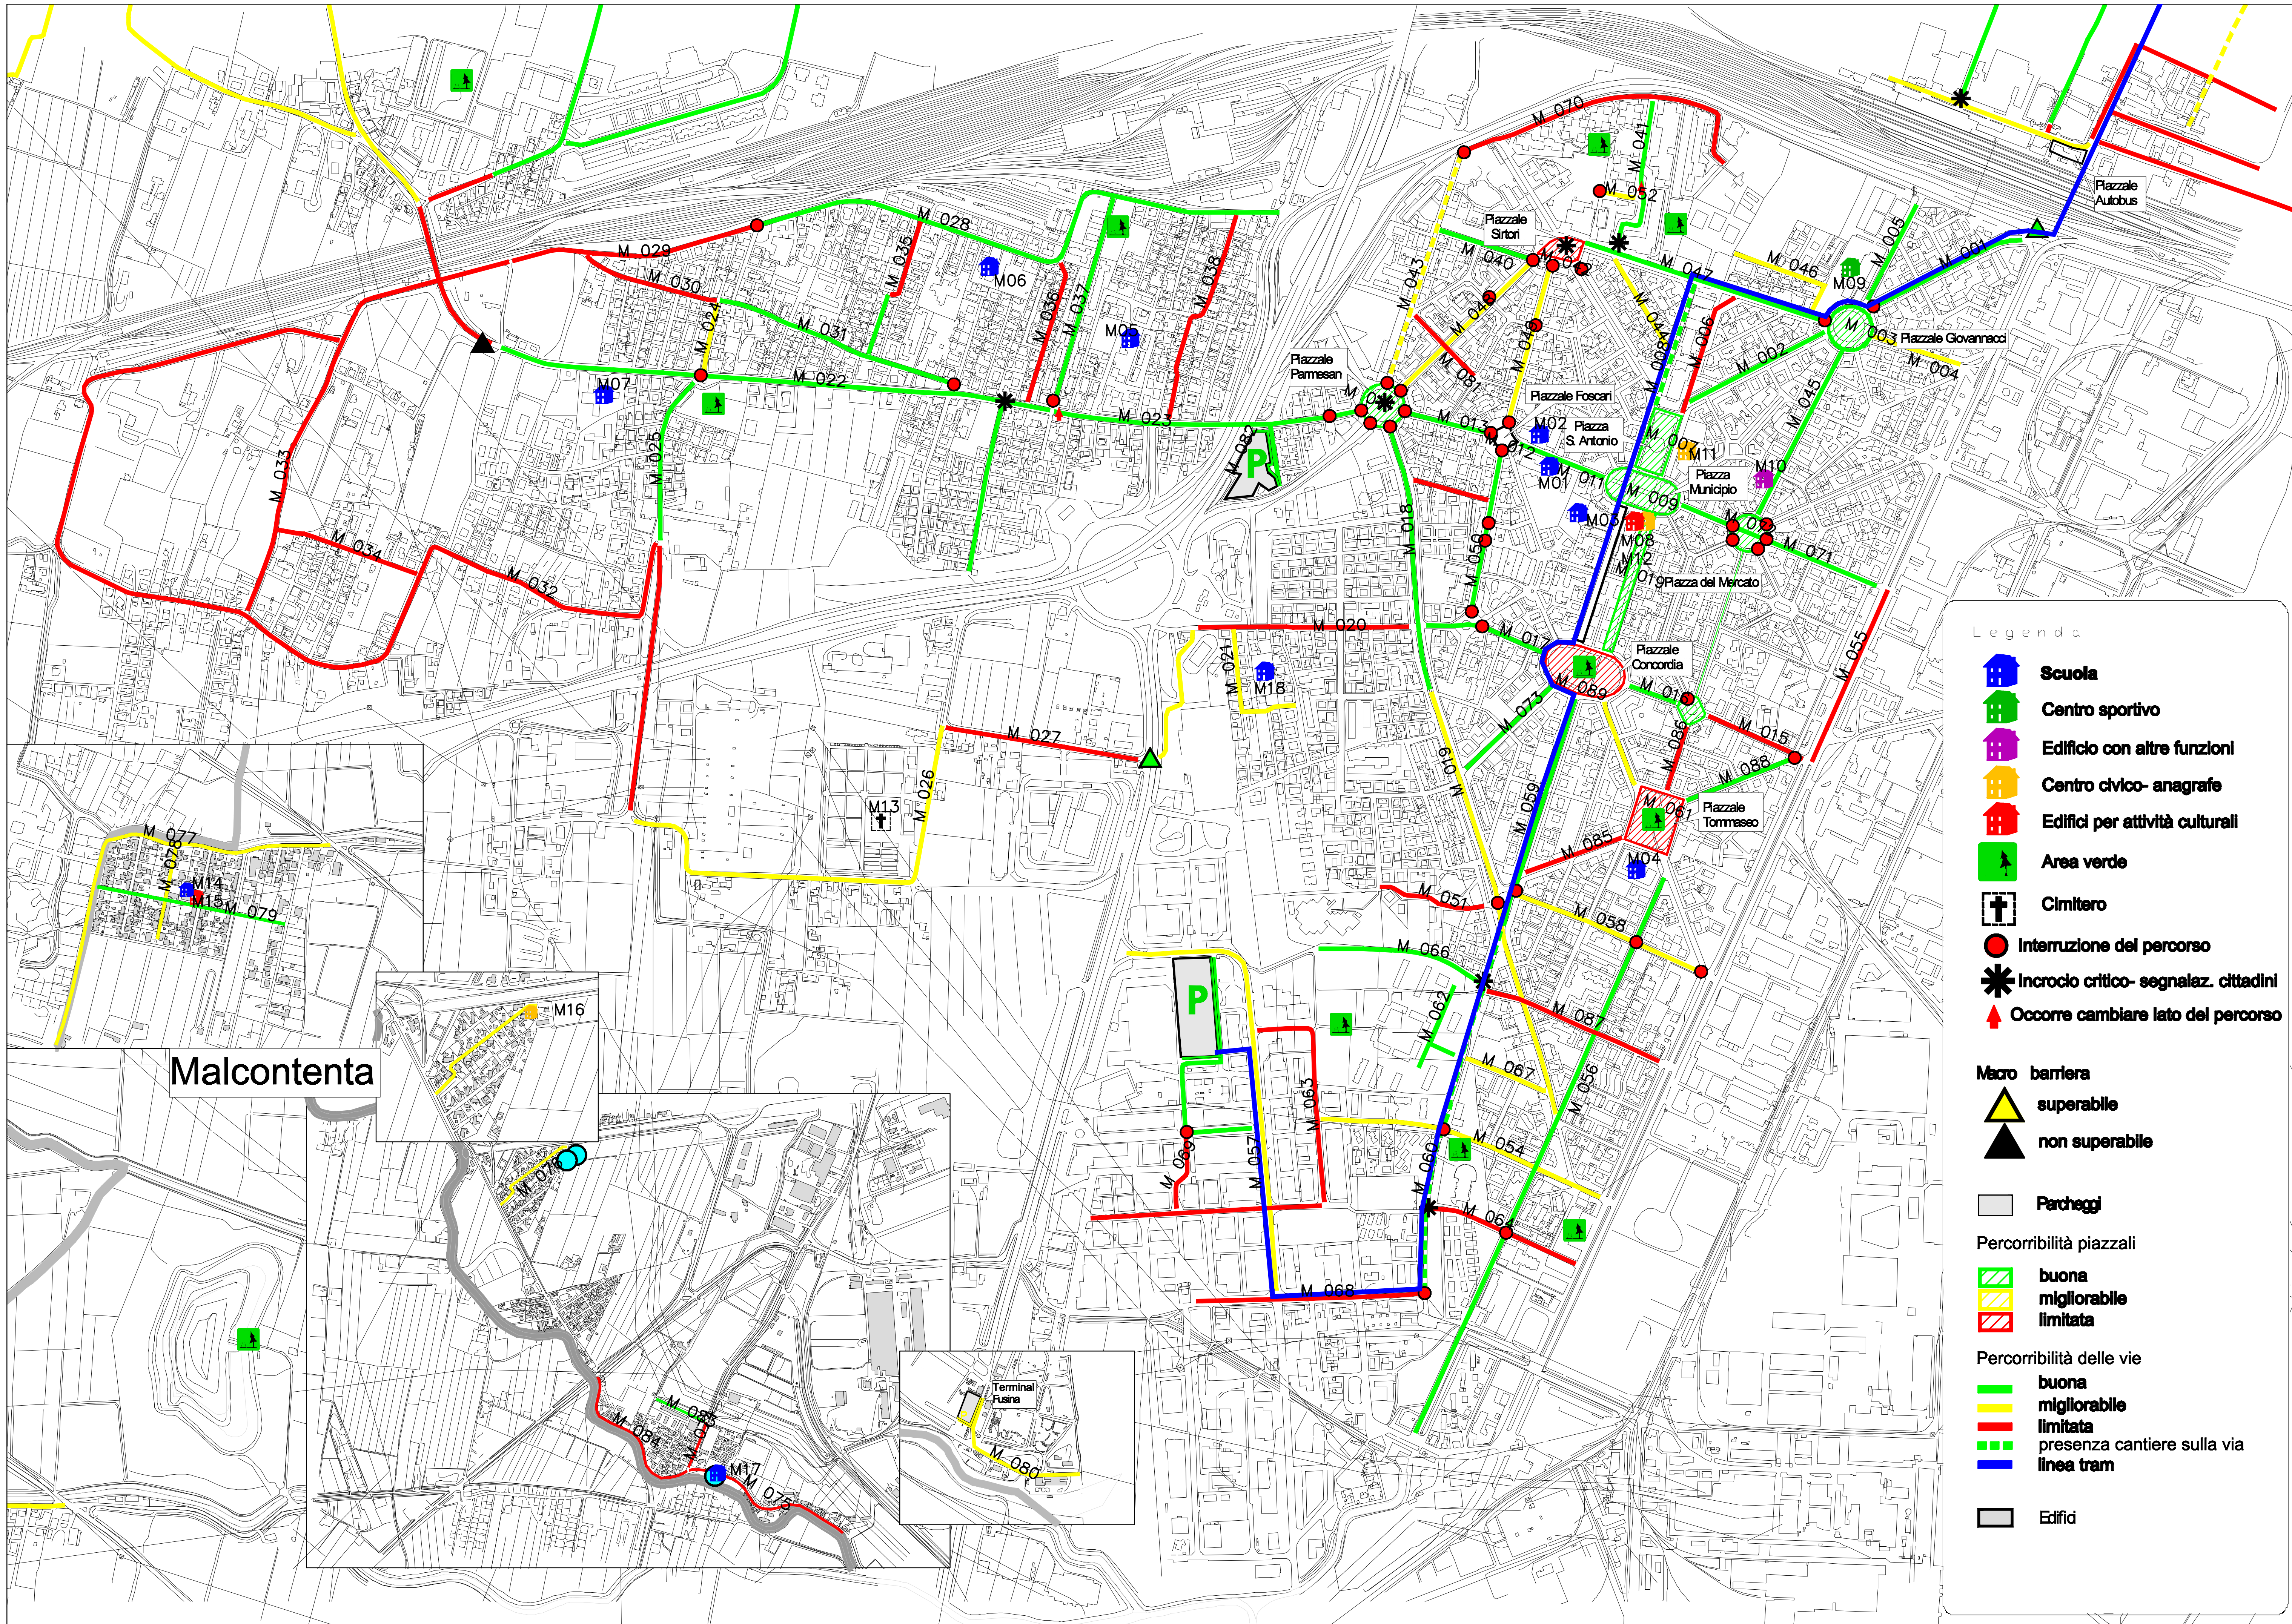

PEBA Msss
Piano Eliminazione Barriere Architettoniche di Mestre

Venezia, settembre 2008 (agg. febbraio '09)

Tav. **4**
Rilievo Marghera
scala 1:5000

Professionista incaricato
Studio Scarpa & Drouille, Via Mazzini 19, Portogruaro

Legenda

- **Scuola**
- **Centro sportivo**
- **Edificio con altre funzioni**
- **Centro civico- anagrafe**
- **Edifici per attività culturali**
- **Area verde**
- **Cimitero**
- **Interruzione del percorso**
- **Incrocio critico- segnalaz. cittadini**
- **Occorre cambiare lato del percorso**

Macro barriera

- **superabile**
- **non superabile**

Parcheggi

- **Parcheggi**

Percorribilità piazzali

- **buona**
- **migliorabile**
- **limitata**

Percorribilità delle vie

- **buona**
- **migliorabile**
- **limitata**
- **presenza cantiere sulla via**
- **linea tram**

Edifici

- **Edifici**

VIE	CODICE	PRIORITA'	ACCESSIBILITA'
Piazzale Sirtori	M045	8	
Via Rizzardi 1 (nord), 2 (sud)	M001	7	
M002	M002	5	
Pia' Giovanniacci	M003	7	
Beccaria 2° tratto	M019	7	
Don Onine	M064	6	
Vilabona	M032	6	
Malcontenta	M074	6	
Palladio	M070	6	
Tommaso	M061	6	
Piazzale Tommaso	M008	6	
Mutilati del Lavoro	M058	6	
Del Lavoratore	M054	6	
F. Onine	M053	6	
Calvi	M048	6	
Piazzale	M047	6	
Piazza San Antonio	M007	6	
Moranzzani (Malcontenta)	M075	6	
Nicolini	M051	6	
Parco ferroviario	M028	6	
Catene (1° tratto)	M030	6	
Trieste (2° tratto)	M031	6	
Bottegno (1° tratto)	M024	6	
Bottegno (2° tratto)	M025	6	
Piazza Municipio	M009	6	
Comenti	M067	6	
F. Bandiera (parte bassa)	M055	6	
Rinascita (2° tratto)	M060	5	
Degli Anziani	M044	5	
Beccaria (1° tratto)	M018	5	
Piazzale Parmesan	M014	5	
Piazzale Concordia	M080	5	
Via Stazione Malcontenta	M084	5	
Minotto	M087	5	
Konrad	M086	5	
Zambelli	M049	5	
Callone	M068	4	
Casati	M043	4	
Longhera	M041	4	
Colli	M040	4	
Trieste 1° tratto	M022	4	
Benevenuto	M016	4	
Canal	M011	4	
Piazza del Mercato 1-2	M010	4	
Parco ferroviario 1	M029	4	
Brunacci	M057	3	
Piazzale	M056	3	
Pellio	M073	3	
Padre Castagna	M062	3	
Onato	M069	3	
Rinascita 1	M059	3	
Francesconi	M046	3	
Toffolo	M045	3	
Povaglia	M036	3	
Fiorini	M035	3	
Morari	M034	3	
Colombara (Ca' Sabbioni)	M077	3	
Rossari	M071	3	
Piazzale Rossari	M072	3	
Piazzale a via Giurati	M073	3	
Avesani/Gar	M015	3	
Pia' Foscari	M017	3	
Ulivo	M005	3	
Lavelli	M026	3	
Pesaro	M085	3	
Delle Querce	M026	3	
Negretto/Giustinian	M081	3	
Padre Galati	M006	3	
Massari	M052	2	
Dell'Erba	M076	2	
Del Bosco	M039	2	
Moranzi ex-Angioletti	M065	2	
Ortolan/Monago	M078	2	
Vare	M088	2	
Zani	M079	2	
Scarsellini	M050	2	
Catene 2	M031	2	
Rossari	M021	2	
Casa nuove	M037	1	
Orti	M033	1	
Degli artigiani	M038	1	
Della Fonte	M020	1	
De Marco	M027	1	
Piazzale Gar	M016	1	
Paloscopa	M013	1	
Durando	M004	1	
Lazzarini	M063	1	
Ferrari	M066	1	
Terminal Fusina	M080	1	
Lago di Garia	M083	1	
Parco, via Trieste	M052	0	

Malcontenta

Terminal Fusina