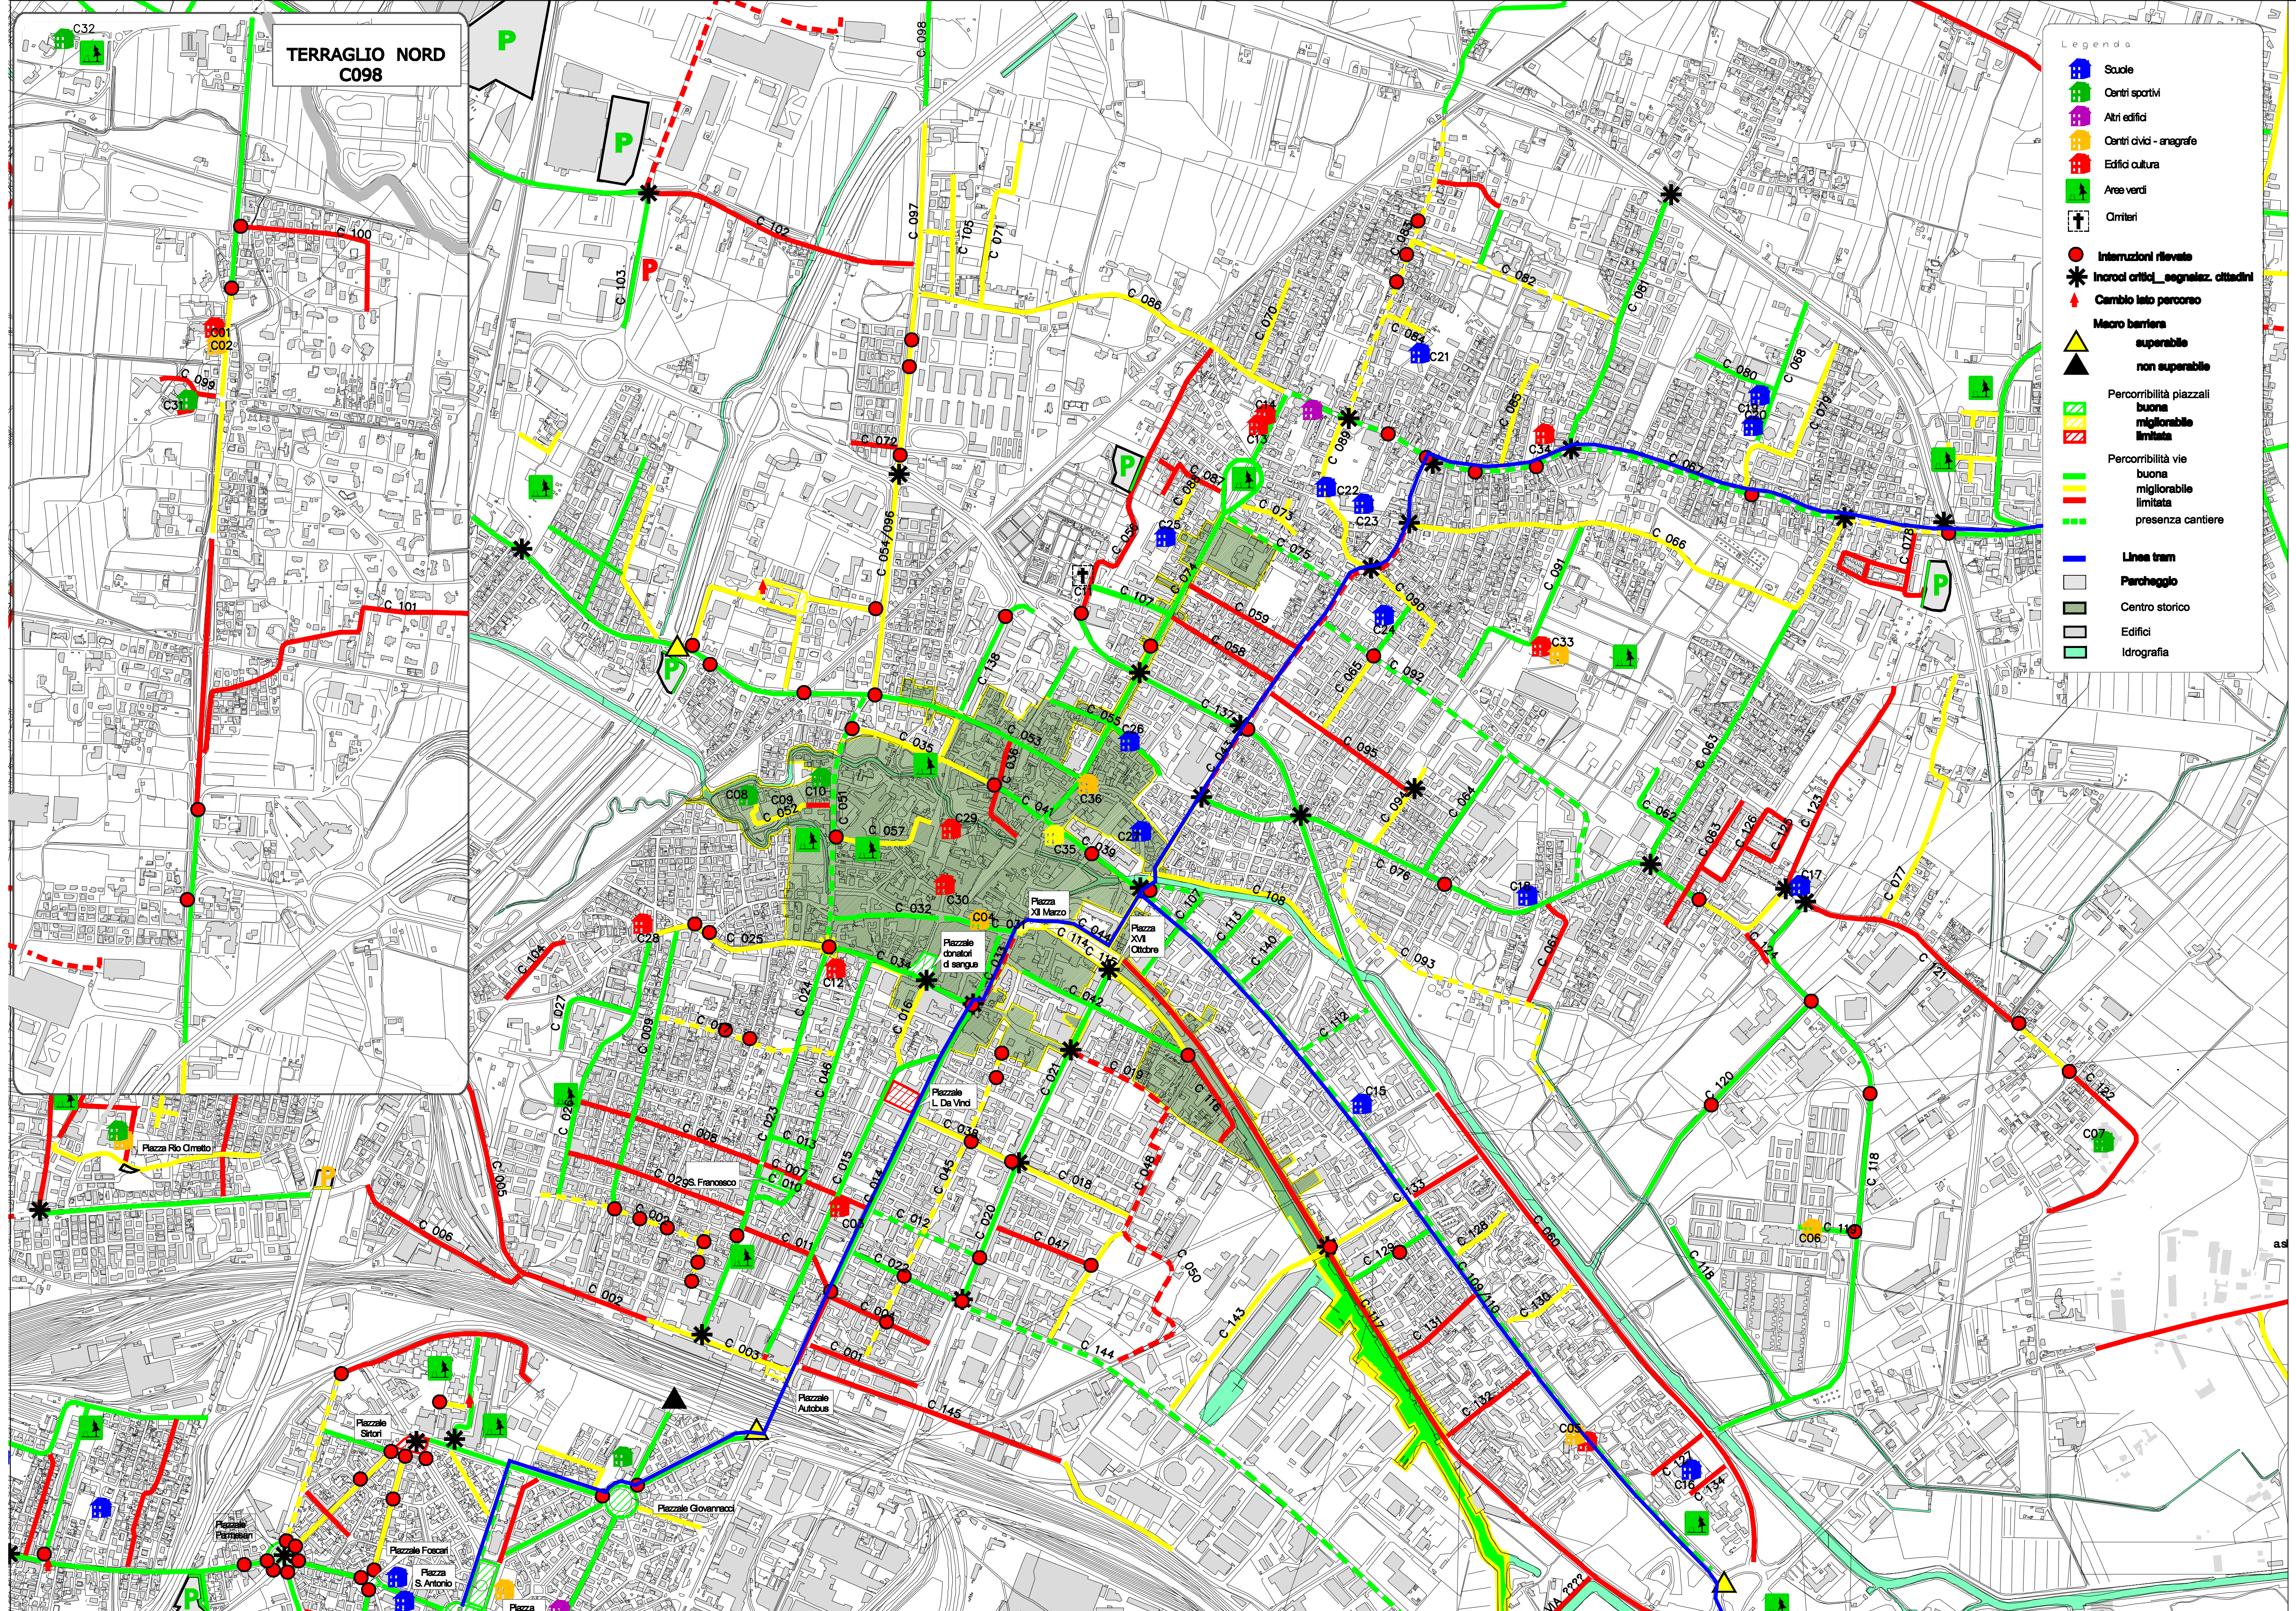

TERRAGLIO NORD
C098

Professionista incaricato
Studio Scarpa & Drouille, Via Mazzini 19, Portogruaro

1. **Legenda**
2. Scuole
   - Centri sportivi
   - Altri edifici
   - Centri civici - anagrafe
   - Edifici cultura
   - Aree verdi
   - Cimiteri
   - Interruzioni rilevate
   - Incroci critici - segnalaz. cittadini
   - Cambio lato percorso
   - Macro barriera superabile
   - non superabile
   - Percorribilità piazzali buona
   - migliorabile
   - limitata
   - Percorribilità vie buona
   - migliorabile
   - limitata
   - presenza cantiere
   - Linea tram
   - Parcheggio
   - Centro storico
   - Edifici
   - Idrografia