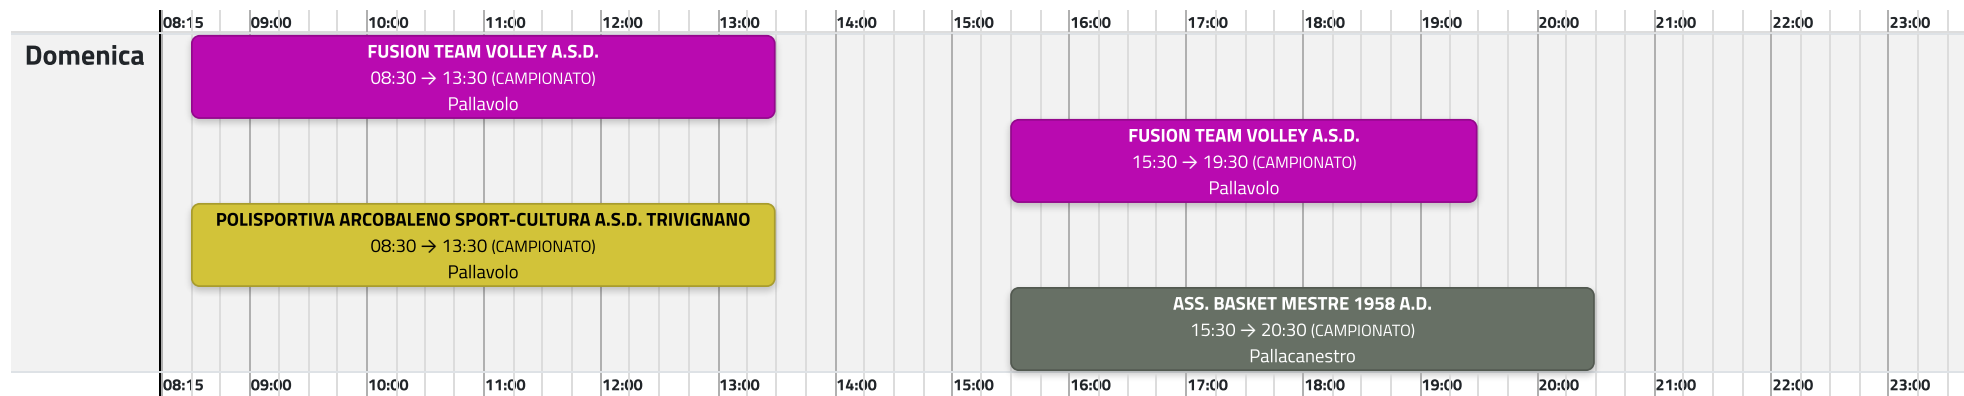

# PLZ. DI TRIVIGNANO (*Palestra principale*)

Trivignano, Via Vicentino 1

	08:15	09:00	10:00	11:00	12:00	13:00	14:00	15:00	16:00	17:00	18:00	19:00	20:00	21:00	22:00	23:00
<b>Lunedì</b>		<b>POLISPORTIVA ARCOBALENO SPORT-C...</b> 08:30 → 11:30 Ginnastica finalizzata alla salute e fitness						<b>ASS. BASKET MESTRE 19...</b> 14:30 → 16:30 Pallacanestro	<b>FUSION TEAM VOLLEY A...</b> 16:30 → 18:30 Pallavolo	<b>FUSION TEAM VOLLEY A...</b> 18:30 → 20:30 Pallavolo	<b>A.S.D. VOLLEY MESTRE</b> 20:30 → 22:30 Pallavolo					
<b>Martedì</b>		<b>POLISPORTIVA ARCOBAL...</b> 08:45 → 10:45 Ginnastica finalizzata alla ...	<b>ASS. BASKET MESTRE 19...</b> 10:45 → 12:45 Pallacanestro				<b>ASS. BASKET MESTRE 19...</b> 14:45 → 16:45 Pallacanestro	<b>POLISPORTIVA A...</b> 16:45 → 18:15 Pallavolo	<b>POLISPORTIVA A...</b> 18:15 → 19:45 Pallavolo	<b>ASS. BASKET MESTRE 1958 A.D.</b> 19:45 → 23:00 Pallacanestro						
<b>Mercoledì</b>							<b>ASS. BASKET MESTRE 1958 A.D.</b> 14:00 → 16:30 Pallacanestro	<b>POLISPORTIVA A...</b> 16:30 → 18:00 Pallavolo	<b>POLISPORTIVA A...</b> 18:00 → 19:30 Pallavolo	<b>ASS. BASKET MESTRE 19...</b> 19:30 → 21:30 Pallacanestro	<b>A.S.D. VOLLEY MESTRE</b> 21:30 → 23:30 Pallavolo					
<b>Giovedì</b>		<b>POLISPORTIVA ARCOBALENO SPORT-C...</b> 08:30 → 11:30 Ginnastica finalizzata alla salute e fitness					<b>ASS. BASKET MESTRE 1958 A.D.</b> 14:30 → 17:00 Pallacanestro	<b>FUSION TEAM VOLLEY A...</b> 17:00 → 19:00 Pallavolo	<b>FUSION TEAM VOLLEY A...</b> 19:00 → 21:00 Pallavolo	<b>ASS. BASKET ME...</b> 21:00 → 22:30 Pallacanestro						
<b>Venerdì</b>		<b>POLISPORTIVA ARCOBAL...</b> 09:00 → 11:00 Ginnastica finalizzata alla ...	<b>ASS. BASKET MESTRE 19...</b> 11:00 → 13:00 Pallacanestro				<b>ASS. BASKET MESTRE 1958 A.D.</b> 14:00 → 16:30 Pallacanestro	<b>ASS. BASKET MESTRE 1958 A.D.</b> 16:30 → 20:30 Pallacanestro	<b>A.S.D. VOLLEY MESTRE</b> 20:30 → 22:30 Pallavolo							
<b>Sabato</b>							<b>ASS. BASKET ME...</b> 14:00 → 15:30 Pallacanestro	<b>ASS. BASKET MESTRE 19...</b> 10:30 → 12:30 Pallacanestro	<b>FUSION TEAM VOLLEY A.S.D.</b> 15:30 → 23:30 (CAMPIONATO) Pallavolo	<b>POLISPORTIVA ARCOBALENO SPORT-CULTURA A.S.D. ...</b> 15:30 → 19:30 (CAMPIONATO) Pallavolo	<b>A.S.D. VOLLEY MESTRE</b> 19:30 → 22:30 (CAMPIONATO) Pallavolo					