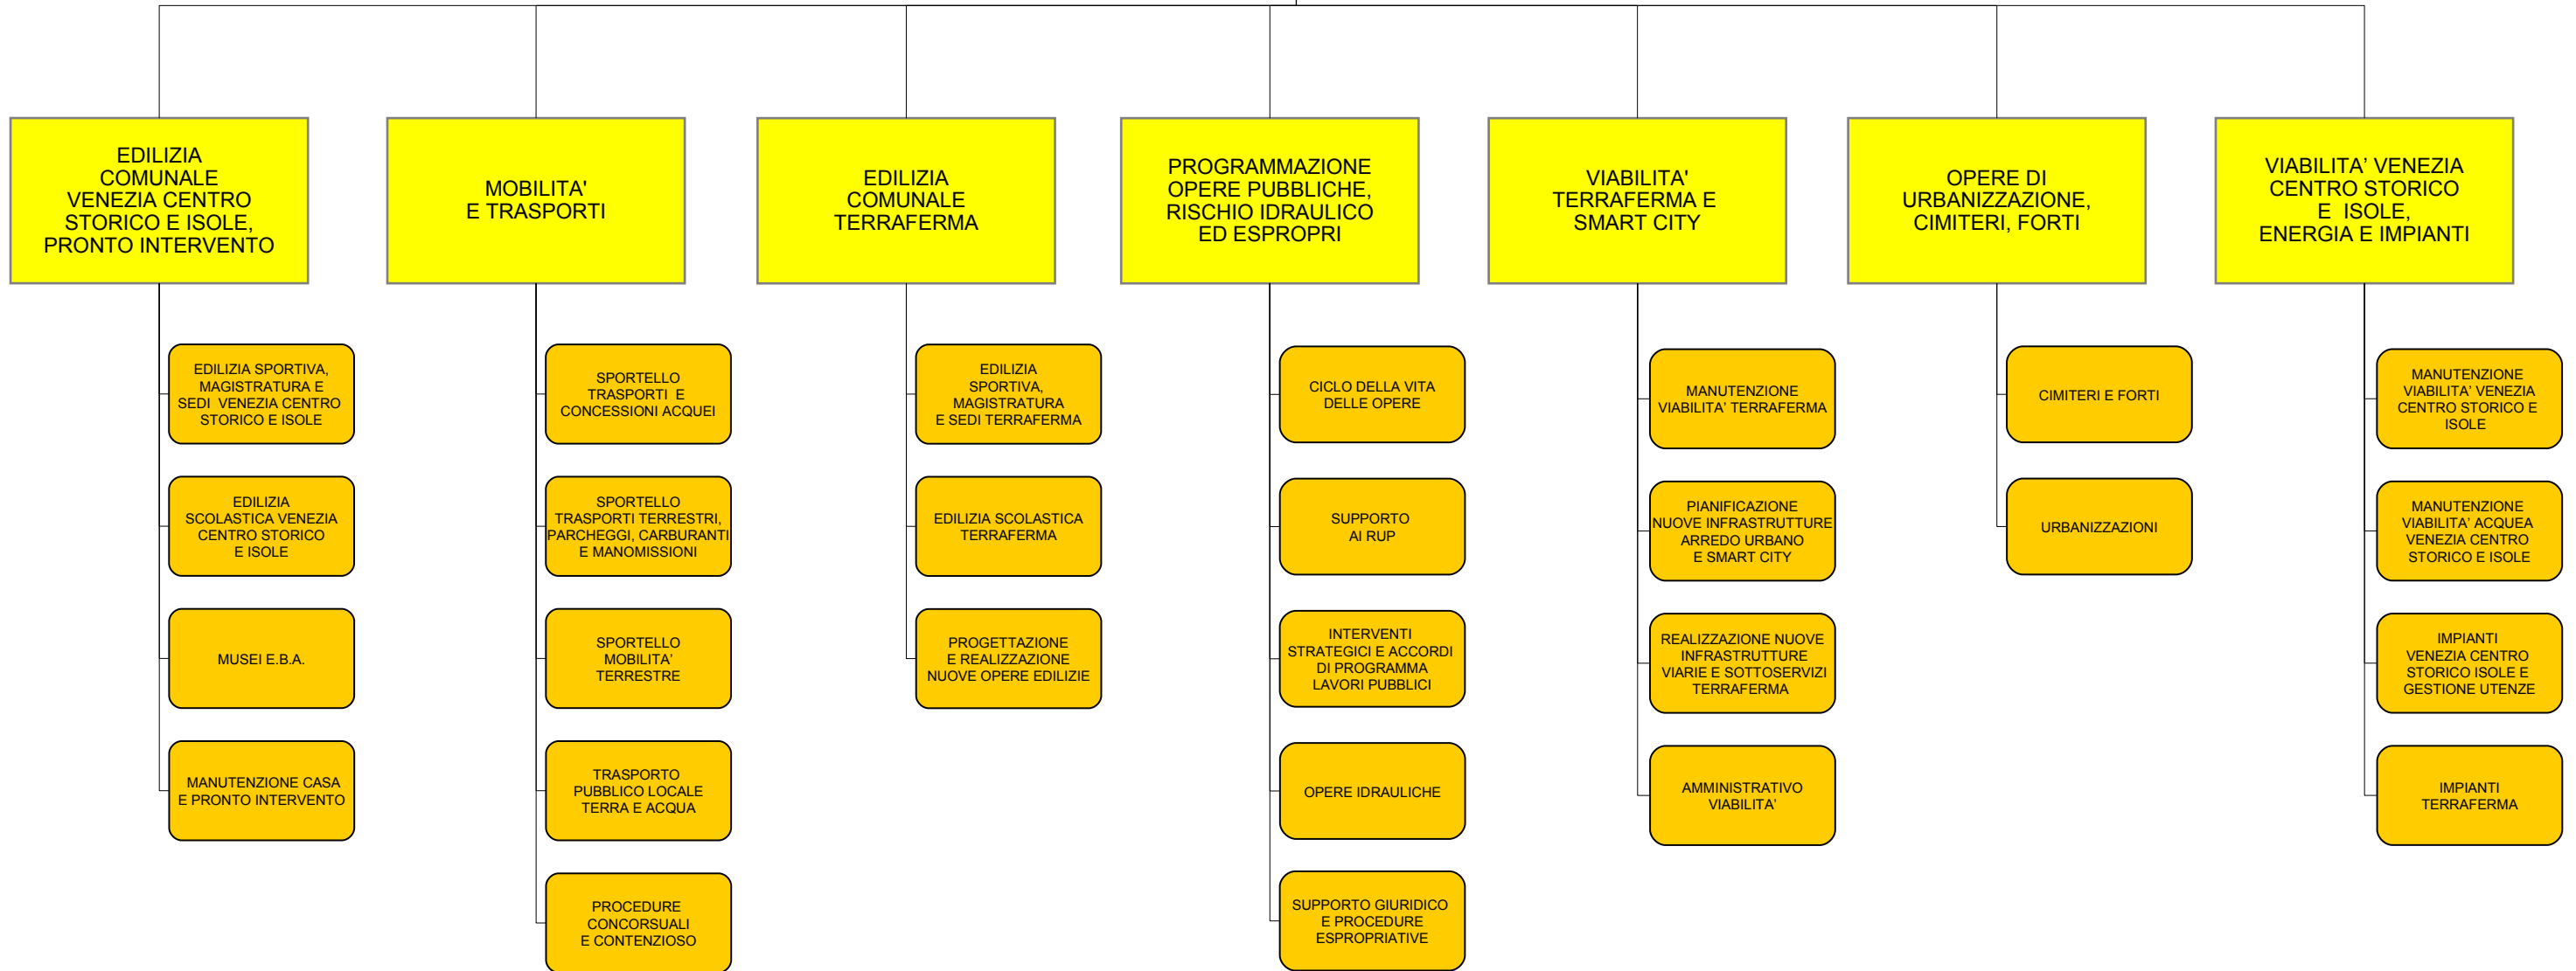

MACROSTRUTTURA

AREA
LAVORI PUBBLICI,
MOBILITA' E TRASPORTI

MONITORAGGIO OO.PP. E
GESTIONE INFORMATICA
LL.PP.

EDILIZIA
COMUNALE
VENEZIA CENTRO
STORICO E ISOLE,
PRONTO INTERVENTO

MOBILITA'
E TRASPORTI

EDILIZIA
COMUNALE
TERRAFERMA

PROGRAMMAZIONE
OPERE PUBBLICHE,
RISCHIO IDRAULICO
ED ESPROPRI

VIABILITA'
TERRAFERMA E
SMART CITY

OPERE DI
URBANIZZAZIONE,
CIMITERI, FORTI

VIABILITA' VENEZIA
CENTRO STORICO
E ISOLE,
ENERGIA E IMPIANTI

EDILIZIA SPORTIVA,
MAGISTRATURA E
SEDI VENEZIA CENTRO
STORICO E ISOLE

REALIZZAZIONE NUOVE
INFRASTRUTTURE
VIARIE E SOTTOSERVIZI
TERRAFERMA

AMMINISTRATIVO
VIABILITA'

CIMITERI E FORTI

URBANIZZAZIONI

MANUTENZIONE
VIABILITA' VENEZIA
CENTRO STORICO E
ISOLE

MANUTENZIONE
VIABILITA' ACQUEA
VENEZIA CENTRO
STORICO E ISOLE

IMPIANTI
VENEZIA CENTRO
STORICO ISOLE E
GESTIONE UTENZE

IMPIANTI
TERRAFERMA

AREA SVILUPPO DEL TERRITORIO E CITTA' SOSTENIBILE

AFFARI GENERALI E AMMINISTRATIVI

LEGENDA STRUTTURA ORGANIZZATIVA

	Area		Istituzione
	Direzione		Istituzione con funzioni in fase di internalizzazione
	Settore		Gabinetto del Sindaco
	Posizione Organizzativa		Incarico di staff
	Rapporto gerarchico		Progetto Speciale
	Rapporto funzionale		