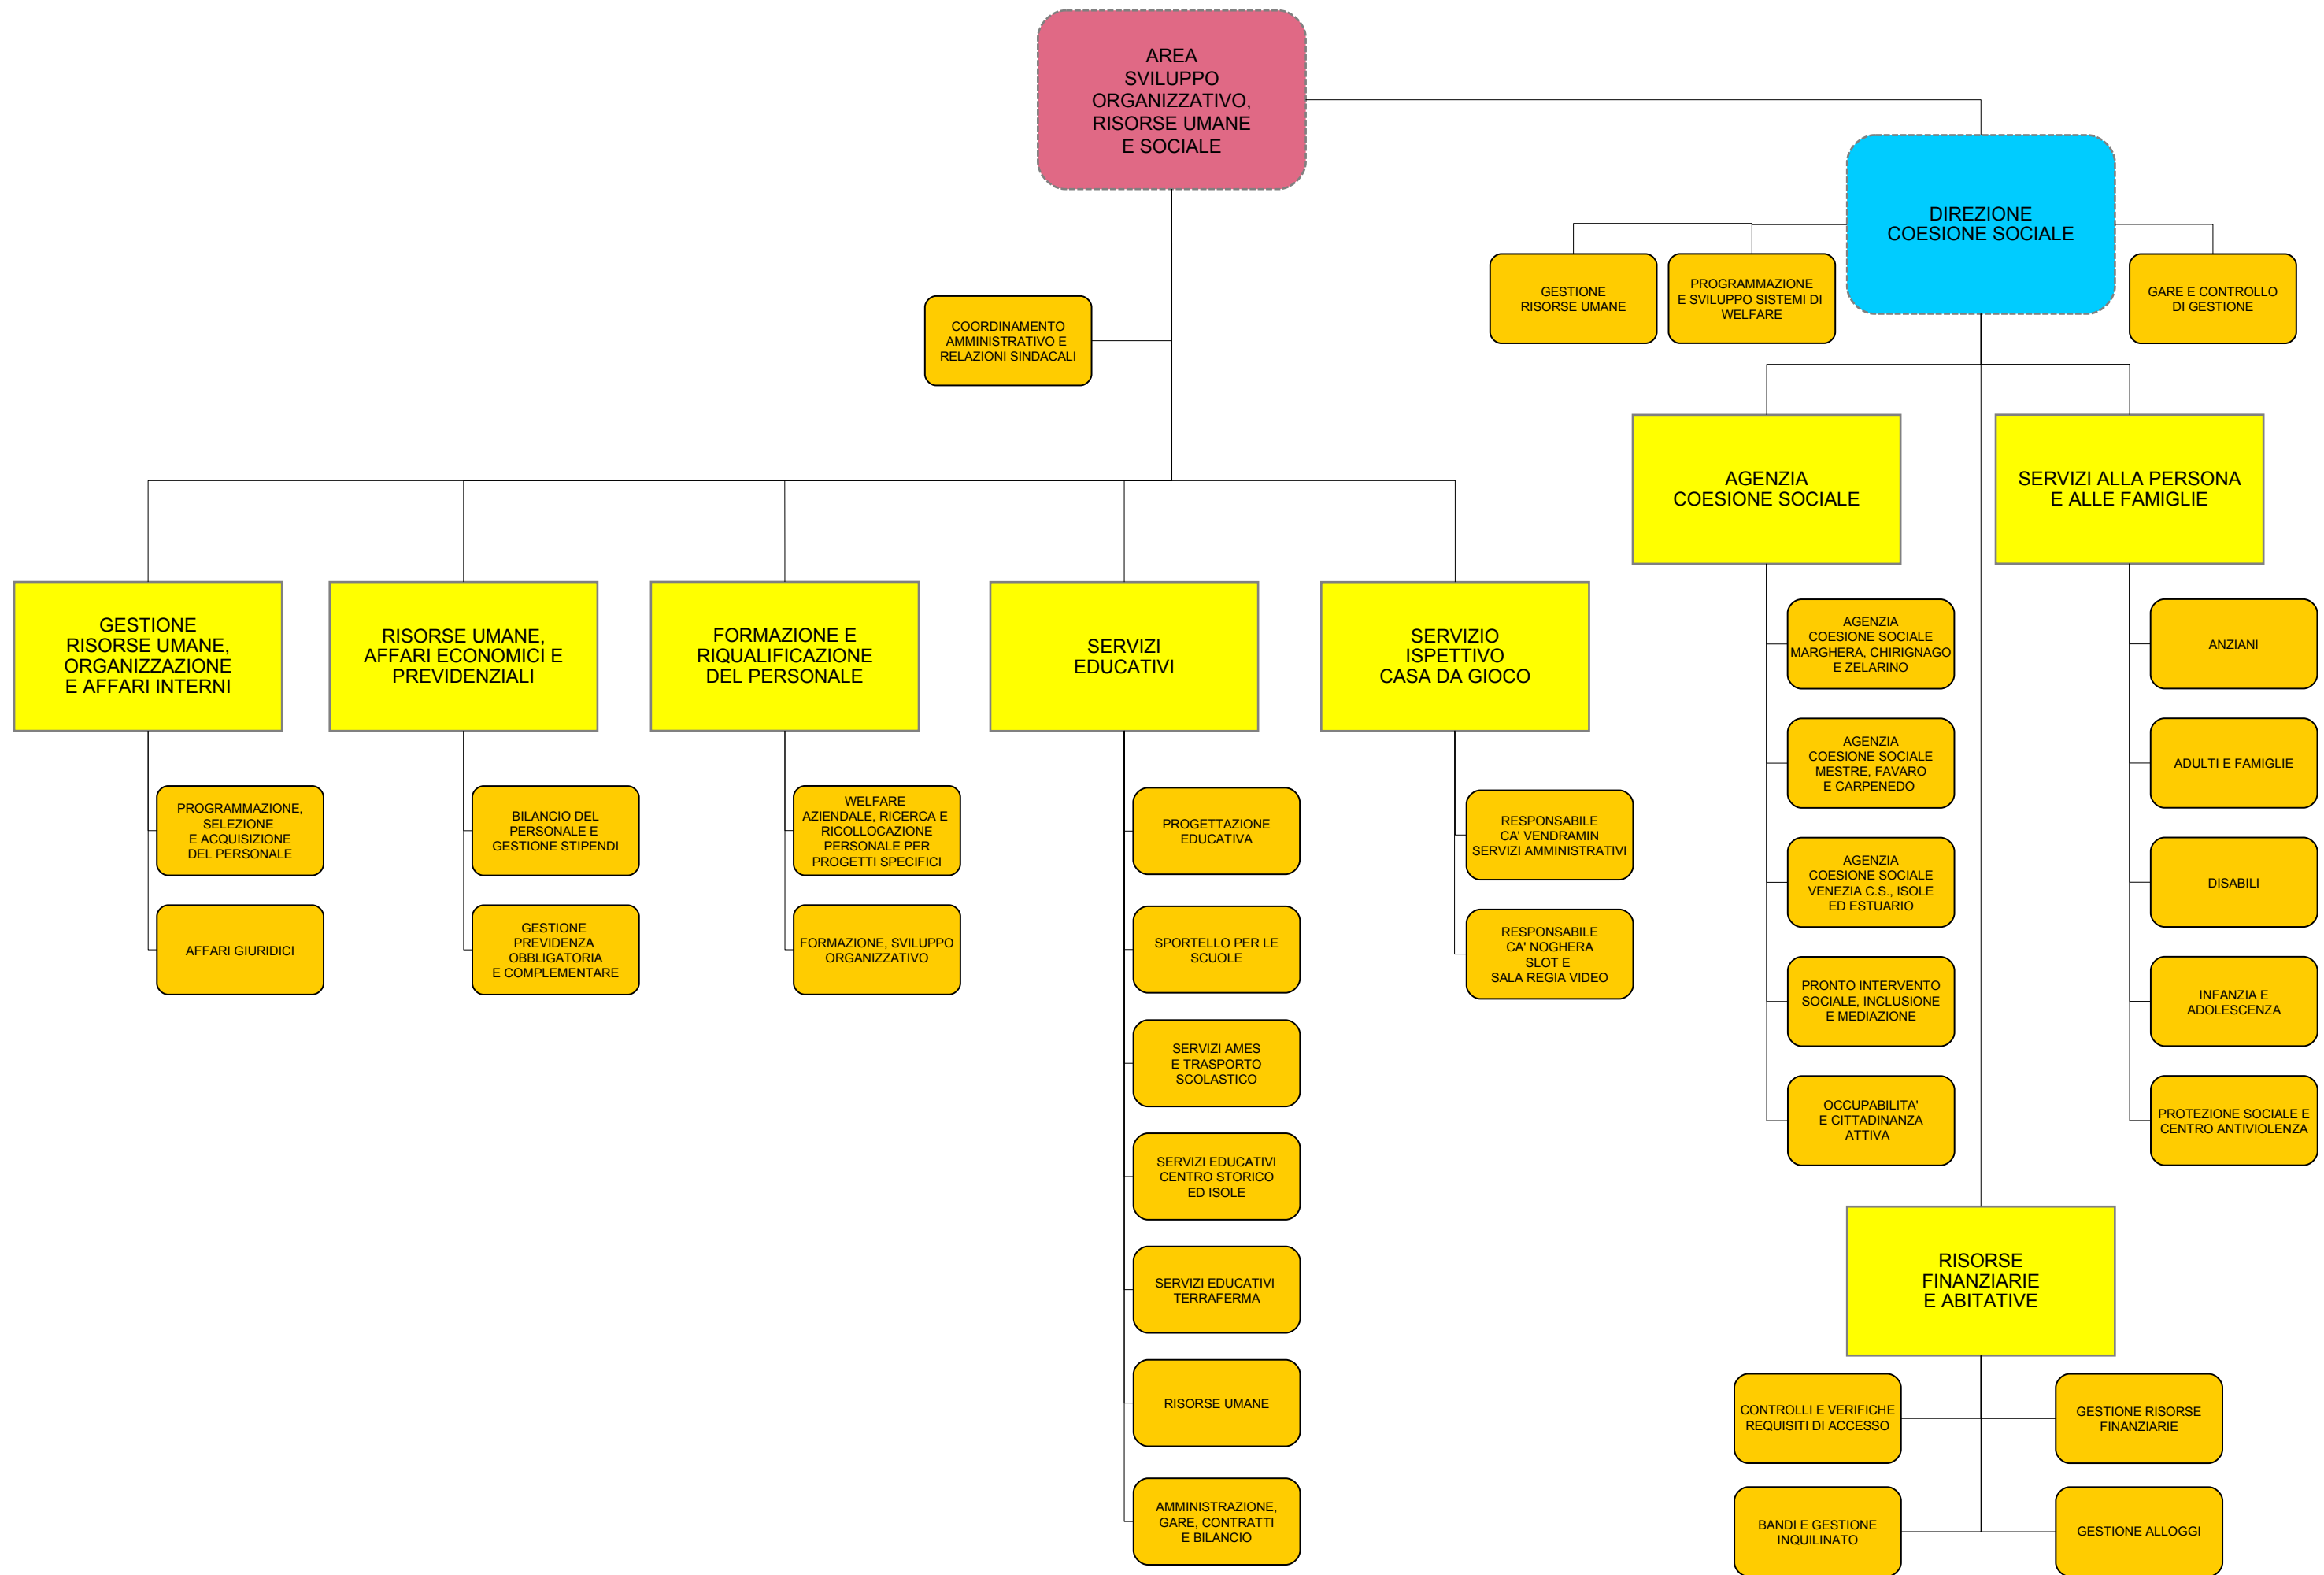

PROGRAMMAZIONE
OPERE PUBBLICHE,
RISCHIO IDRAULICO
ED ESPROPRI

VIABILITA'
TERRAFERMA E
SMART CITY

OPERE DI
URBANIZZAZIONE,
CIMITERI, FORTI

VIABILITA' VENEZIA
CENTRO STORICO
E ISOLE,
ENERGIA E IMPIANTI

EDILIZIA SPORTIVA,
MAGISTRATURA E
SEDI VENEZIA CENTRO
STORICO E ISOLE

CICLO DELLA VITA
DELLE OPERE

SUPPORTO
AI RUP

INTERVENTI
STRATEGICI E ACCORDI
DI PROGRAMMA
LAVORI PUBBLICI

OPERE IDRAULICHE

SUPPORTO GIURIDICO
E PROCEDURE
ESPROPRIATIVE

MANUTENZIONE
VIABILITA' TERRAFERMA

PIANIFICAZIONE
NUOVE INFRASTRUTTURE
ARREDO URBANO
E SMART CITY

REALIZZAZIONE NUOVE
INFRASTRUTTURE
VIARIE E SOTTOSERVIZI
TERRAFERMA

AMMINISTRATIVO
VIABILITA'

CIMITERI E FORTI

URBANIZZAZIONI

MANUTENZIONE
VIABILITA' VENEZIA
CENTRO STORICO E
ISOLE

MANUTENZIONE
VIABILITA' ACQUEA
VENEZIA CENTRO
STORICO E ISOLE

IMPIANTI
VENEZIA CENTRO
STORICO ISOLE E
GESTIONE UTENZE

IMPIANTI
TERRAFERMA

AREA SVILUPPO DEL TERRITORIO E CITTA' SOSTENIBILE

AFFARI GENERALI E AMMINISTRATIVI

LEGENDA STRUTTURA ORGANIZZATIVA

	Area		Istituzione
	Direzione		Istituzione con funzioni in fase di internalizzazione
	Settore		Gabinetto del Sindaco
	Posizione Organizzativa		Incarico di staff
	Rapporto gerarchico		Progetto Speciale
	Rapporto funzionale		