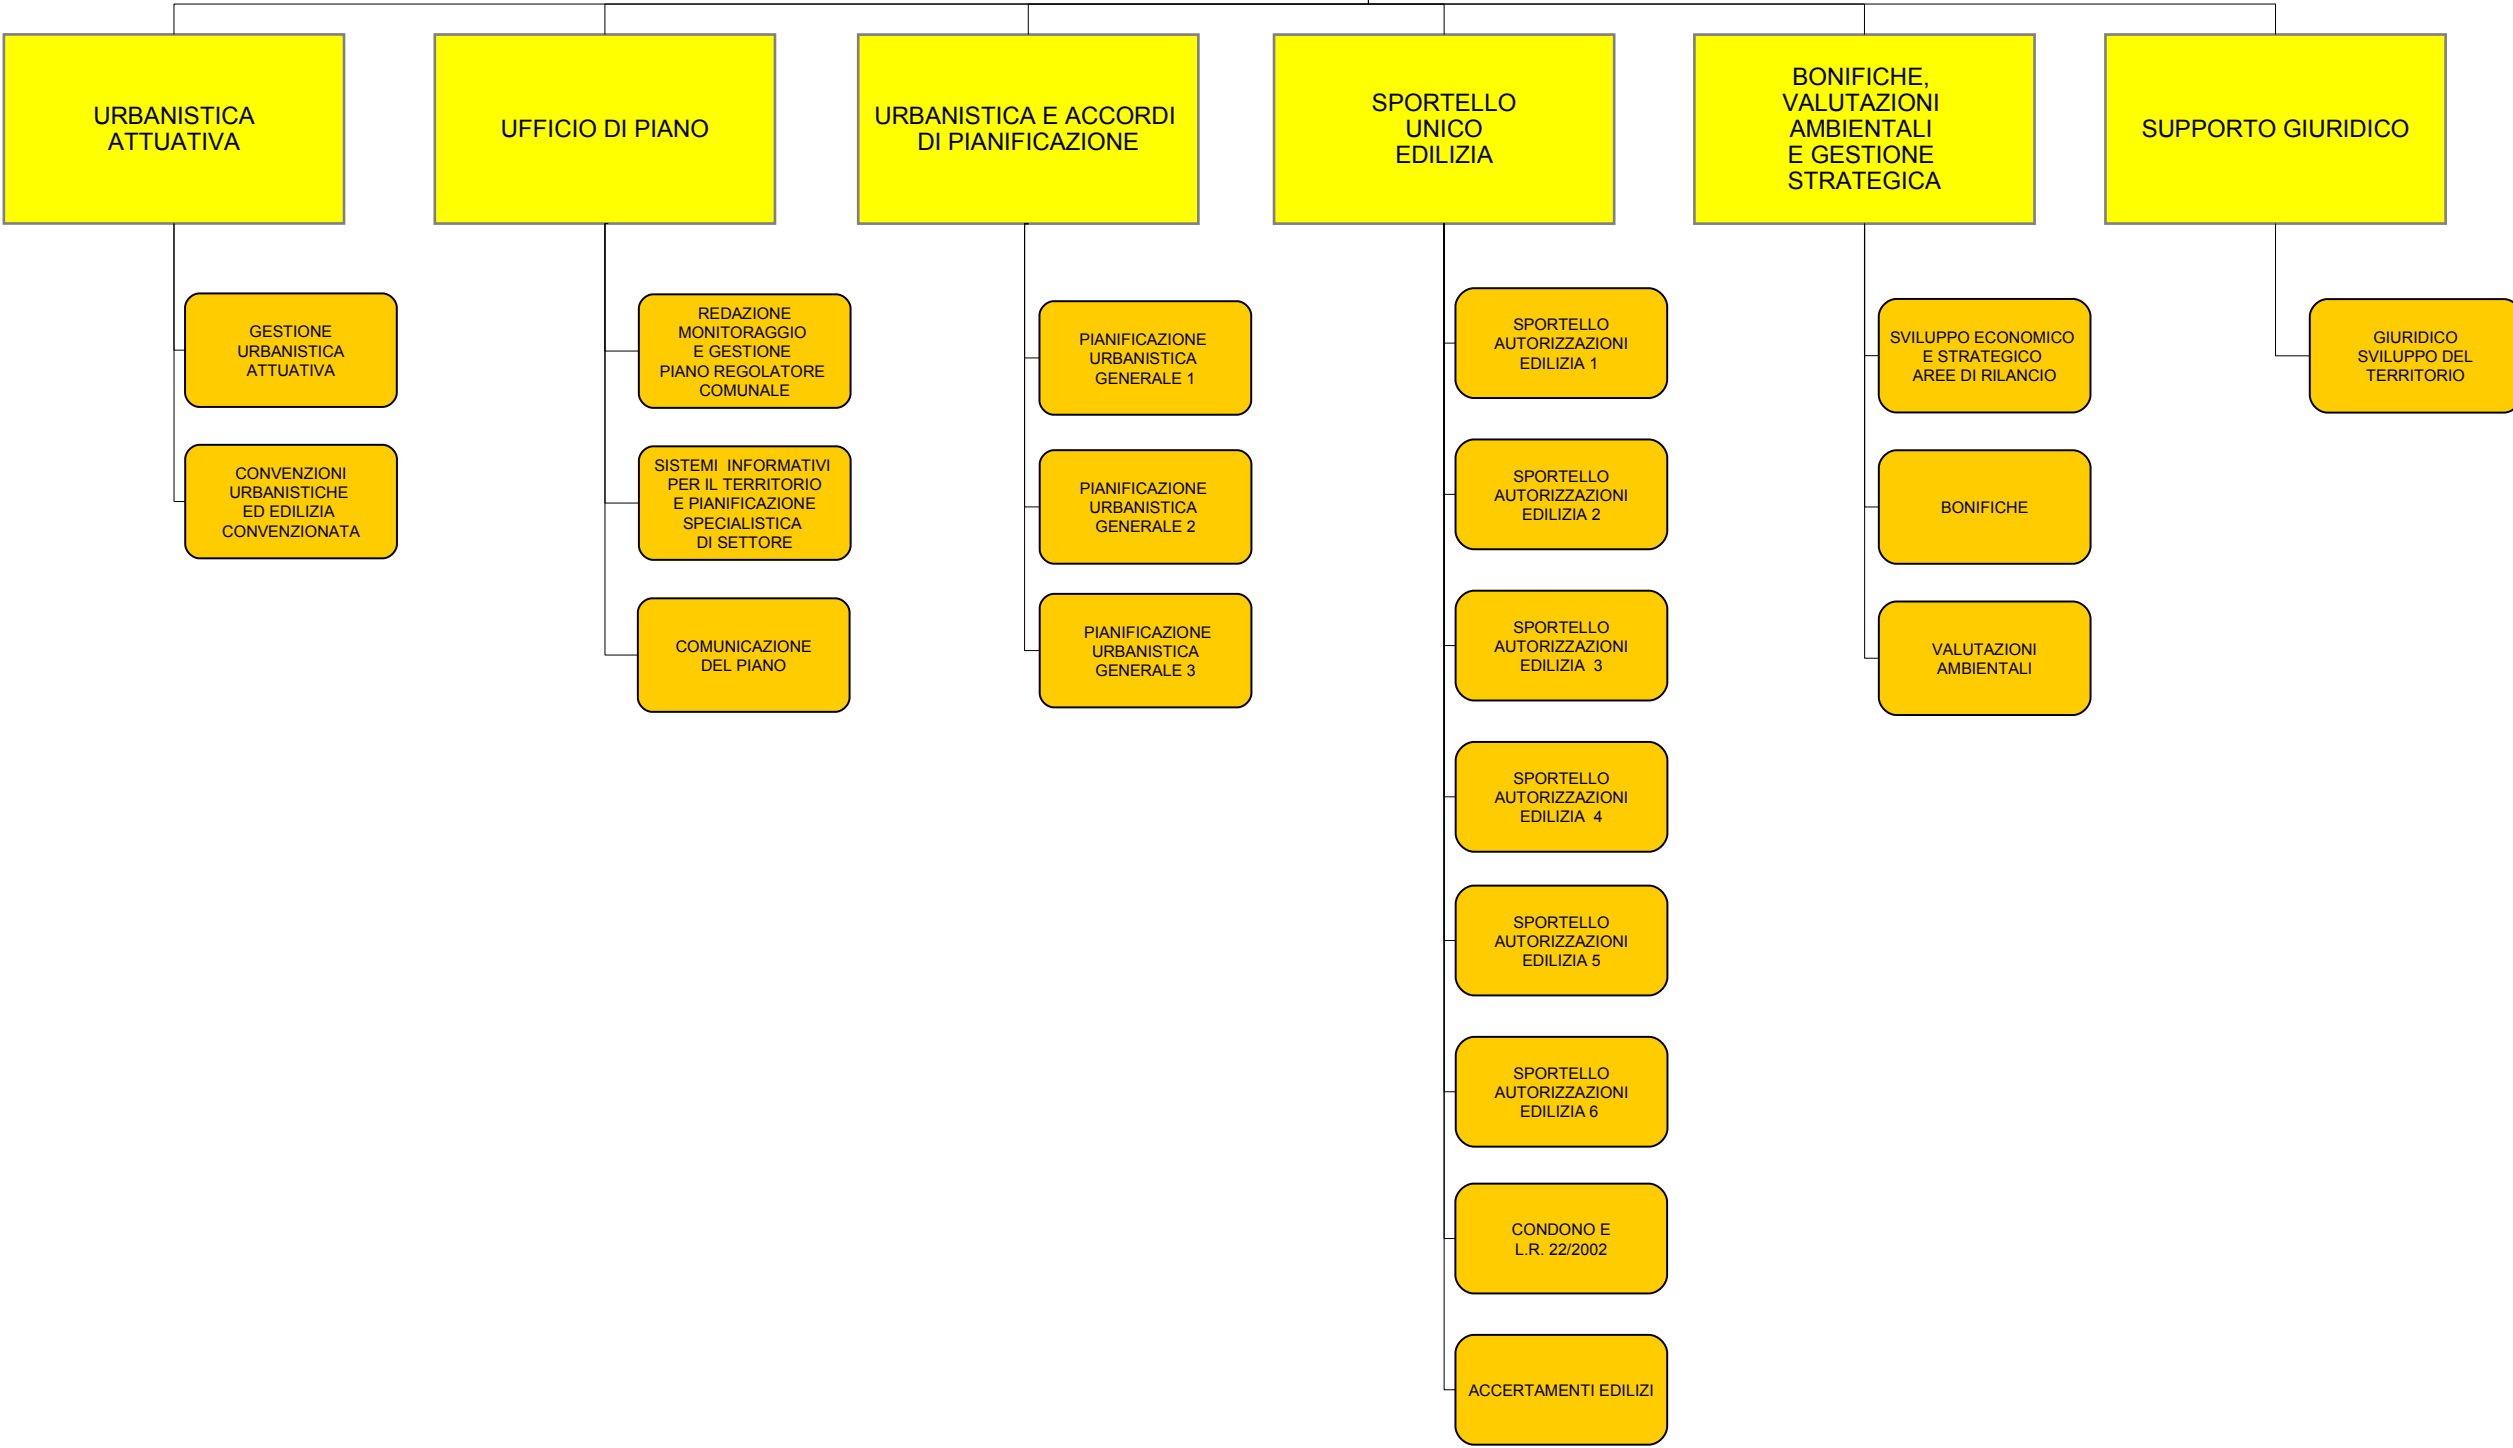

PROGRAMMAZIONE
OPERE PUBBLICHE,
RISCHIO IDRAULICO
ED ESPROPRI

VIABILITA'
TERRAFERMA E
SMART CITY

OPERE DI
URBANIZZAZIONE,
CIMITERI, FORTI

VIABILITA' VENEZIA
CENTRO STORICO
E ISOLE,
ENERGIA E IMPIANTI

EDILIZIA SPORTIVA,
MAGISTRATURA E
SEDI VENEZIA CENTRO
STORICO E ISOLE

CICLO DELLA VITA
DELLE OPERE

SUPPORTO
AI RUP

INTERVENTI
STRATEGICI E ACCORDI
DI PROGRAMMA
LAVORI PUBBLICI

OPERE IDRAULICHE

SUPPORTO GIURIDICO
E PROCEDURE
ESPROPRIATIVE

MANUTENZIONE
VIABILITA' TERRAFERMA

PIANIFICAZIONE
NUOVE INFRASTRUTTURE
ARREDO URBANO
E SMART CITY

REALIZZAZIONE NUOVE
INFRASTRUTTURE
VIARIE E SOTTOSERVIZI
TERRAFERMA

AMMINISTRATIVO
VIABILITA'

CIMITERI E FORTI

URBANIZZAZIONI

MANUTENZIONE
VIABILITA' VENEZIA
CENTRO STORICO E
ISOLE

MANUTENZIONE
VIABILITA' ACQUEA
VENEZIA CENTRO
STORICO E ISOLE

IMPIANTI
VENEZIA CENTRO
STORICO ISOLE E
GESTIONE UTENZE

IMPIANTI
TERRAFERMA

AREA SVILUPPO DEL TERRITORIO E CITTA' SOSTENIBILE

AFFARI GENERALI E AMMINISTRATIVI

LEGENDA STRUTTURA ORGANIZZATIVA

	Area		Istituzione
	Direzione		Istituzione con funzioni in fase di internalizzazione
	Settore		Gabinetto del Sindaco
	Posizione Organizzativa		Incarico di staff
	Rapporto gerarchico		Progetto Speciale
	Rapporto funzionale		