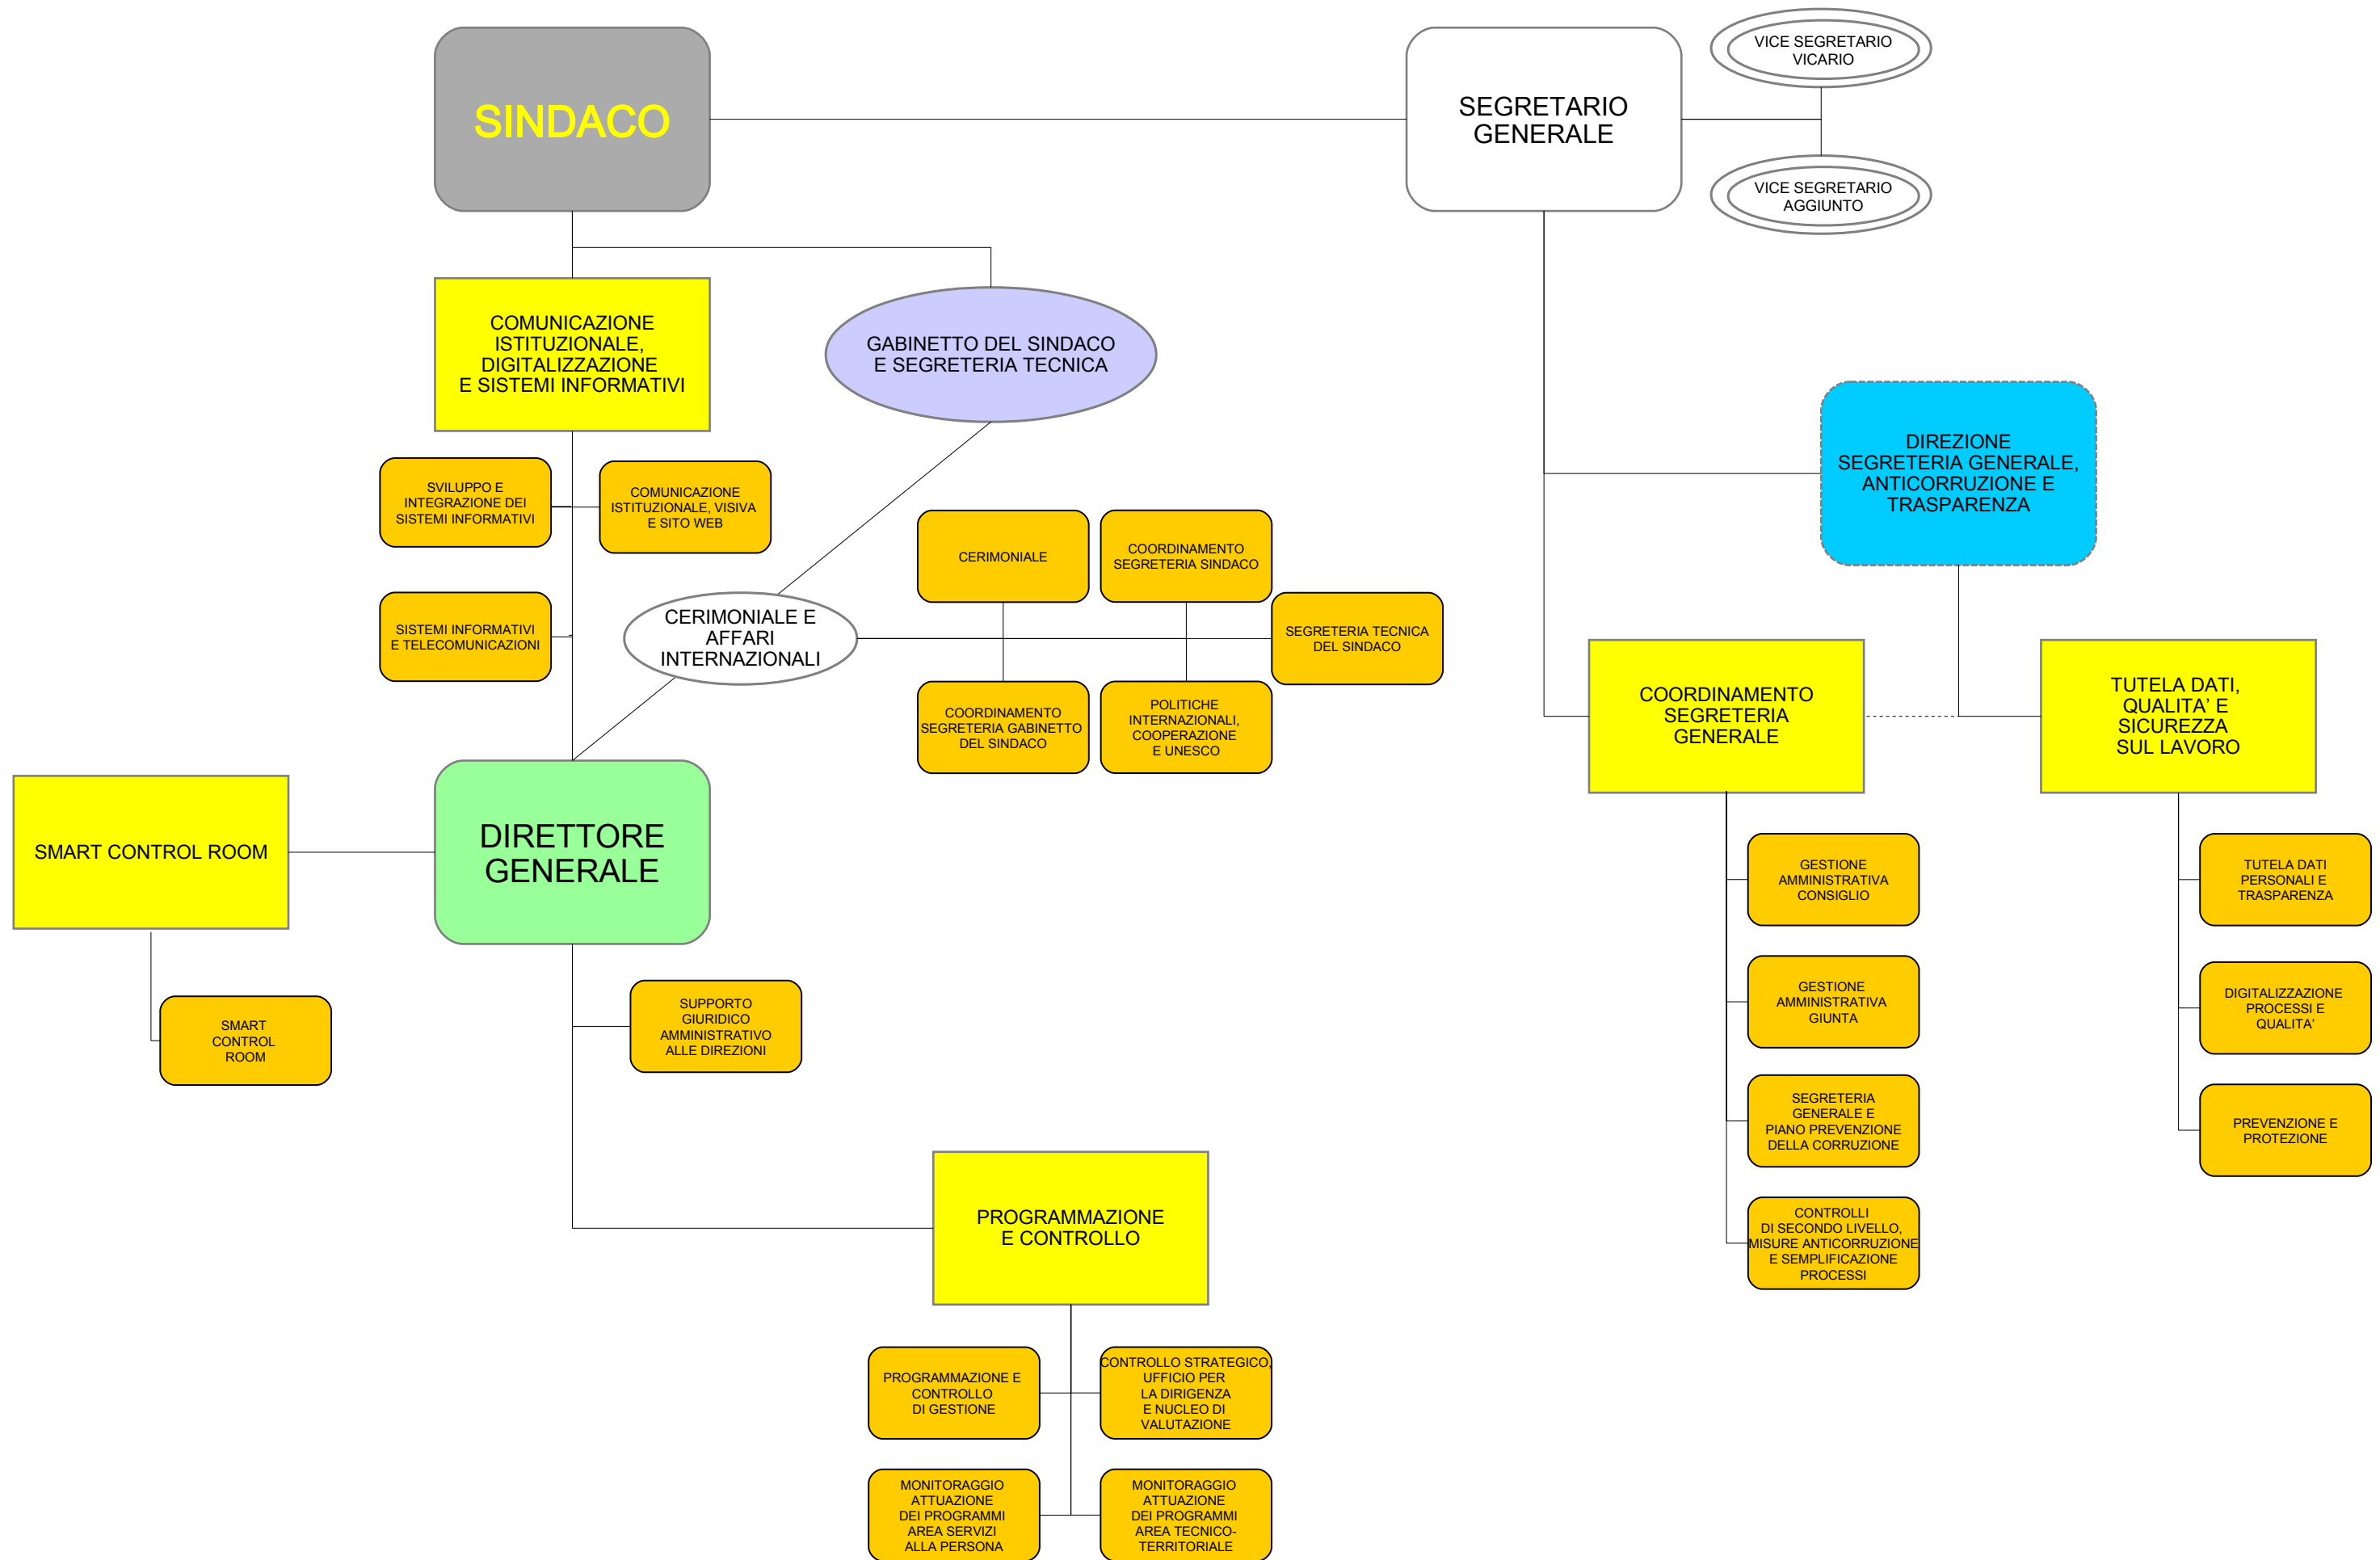

MACROSTRUTTURA

AREA
LAVORI PUBBLICI,
MOBILITA' E TRASPORTI

MONITORAGGIO OO.PP. E
GESTIONE INFORMATICA
LL.PP.

EDILIZIA
COMUNALE
VENEZIA CENTRO
STORICO E ISOLE,
PRONTO INTERVENTO

MOBILITA'
E TRASPORTI

EDILIZIA
COMUNALE
TERRAFERMA

PROGRAMMAZIONE
OPERE PUBBLICHE,
RISCHIO IDRAULICO
ED ESPROPRI

VIABILITA'
TERRAFERMA E
SMART CITY

OPERE DI
URBANIZZAZIONE,
CIMITERI, FORTI

VIABILITA' VENEZIA
CENTRO STORICO
E ISOLE,
ENERGIA E IMPIANTI

EDILIZIA SPORTIVA,
MAGISTRATURA E
SEDI VENEZIA CENTRO
STORICO E ISOLE

REALIZZAZIONE NUOVE
INFRASTRUTTURE
VIARIE E SOTTOSERVIZI
TERRAFERMA

AMMINISTRATIVO
VIABILITA'

CIMITERI E FORTI

URBANIZZAZIONI

MANUTENZIONE
VIABILITA' VENEZIA
CENTRO STORICO E
ISOLE

MANUTENZIONE
VIABILITA' ACQUEA
VENEZIA CENTRO
STORICO E ISOLE

IMPIANTI
VENEZIA CENTRO
STORICO ISOLE E
GESTIONE UTENZE

IMPIANTI
TERRAFERMA

AREA SVILUPPO DEL TERRITORIO E CITTA' SOSTENIBILE

AFFARI GENERALI E AMMINISTRATIVI

LEGENDA STRUTTURA ORGANIZZATIVA

	Area		Istituzione
	Direzione		Istituzione con funzioni in fase di internalizzazione
	Settore		Gabinetto del Sindaco
	Posizione Organizzativa		Incarico di staff
	Rapporto gerarchico		Progetto Speciale
	Rapporto funzionale		