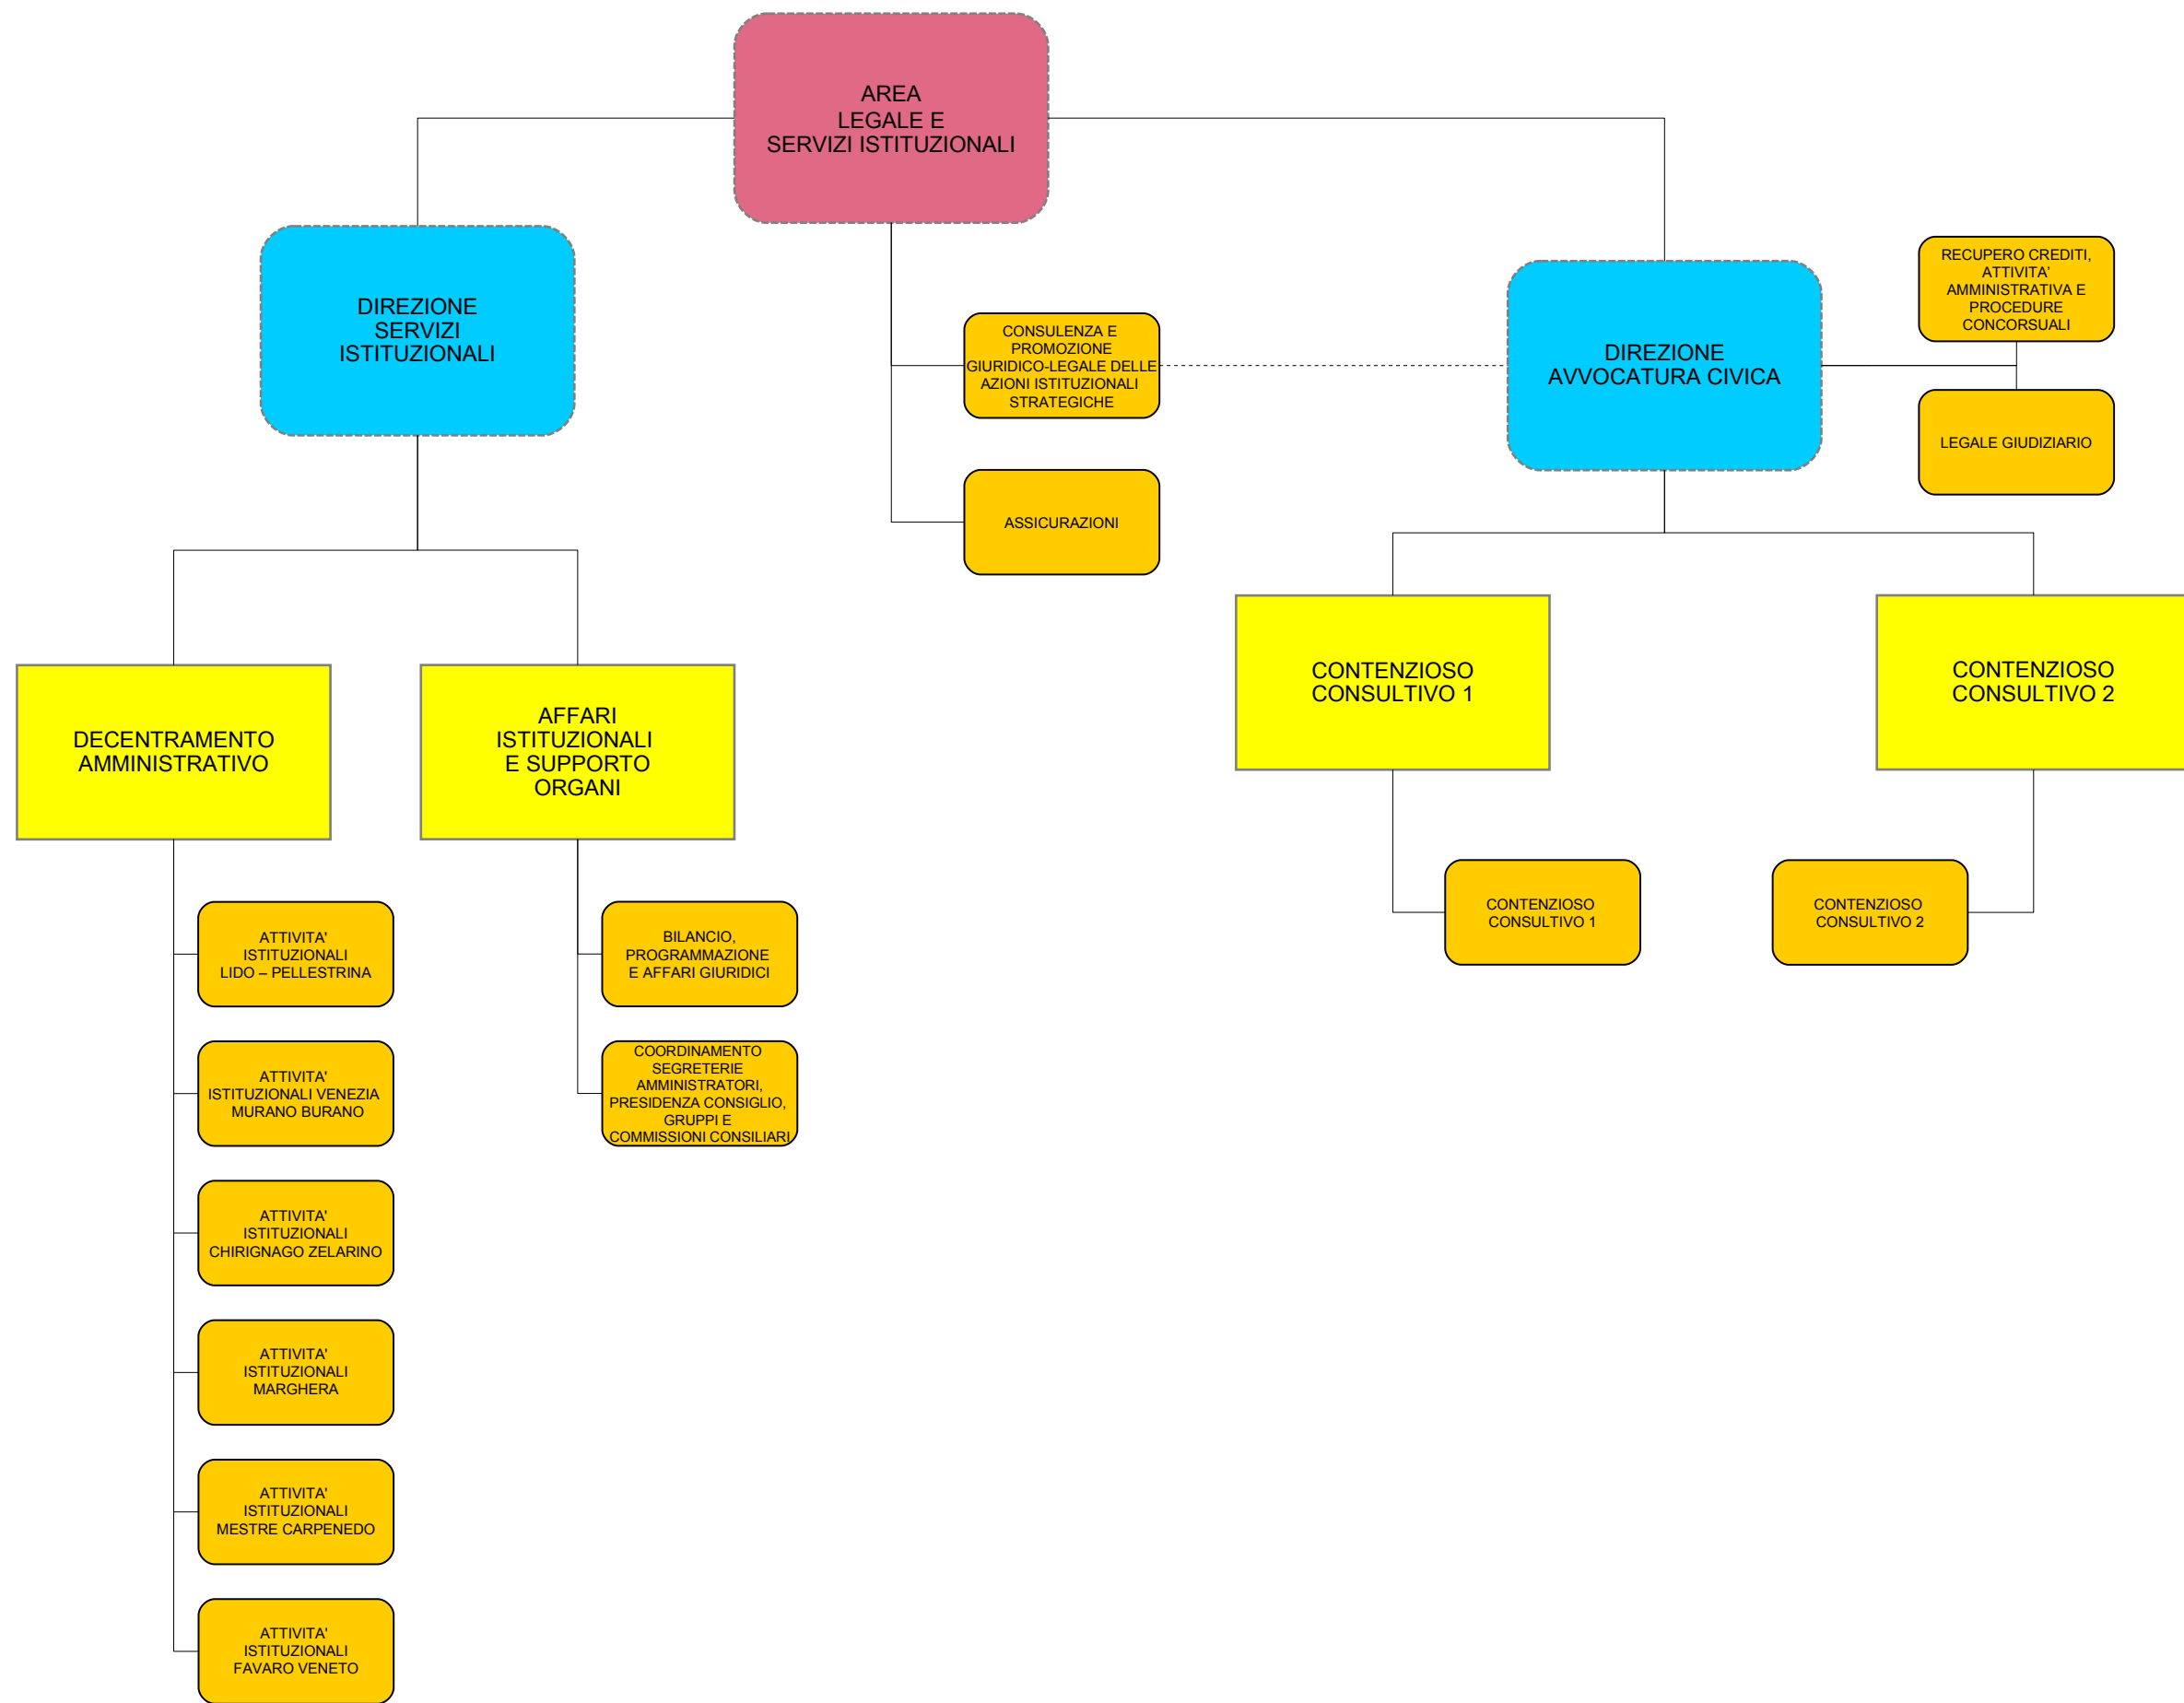

MACROSTRUTTURA

AREA
LAVORI PUBBLICI,
MOBILITA' E TRASPORTI

MONITORAGGIO OO.PP. E
GESTIONE INFORMATICA
LL.PP.

EDILIZIA
COMUNALE
VENEZIA CENTRO
STORICO E ISOLE,
PRONTO INTERVENTO

MOBILITA'
E TRASPORTI

EDILIZIA
COMUNALE
TERRAFERMA

PROGRAMMAZIONE
OPERE PUBBLICHE,
RISCHIO IDRAULICO
ED ESPROPRI

VIABILITA'
TERRAFERMA E
SMART CITY

OPERE DI
URBANIZZAZIONE,
CIMITERI, FORTI

VIABILITA' VENEZIA
CENTRO STORICO
E ISOLE,
ENERGIA E IMPIANTI

EDILIZIA SPORTIVA,
MAGISTRATURA E
SEDI VENEZIA CENTRO
STORICO E ISOLE

REALIZZAZIONE NUOVE
INFRASTRUTTURE
VIARIE E SOTTOSERVIZI
TERRAFERMA

AMMINISTRATIVO
VIABILITA'

CIMITERI E FORTI

URBANIZZAZIONI

MANUTENZIONE
VIABILITA' VENEZIA
CENTRO STORICO E
ISOLE

MANUTENZIONE
VIABILITA' ACQUEA
VENEZIA CENTRO
STORICO E ISOLE

IMPIANTI
VENEZIA CENTRO
STORICO ISOLE E
GESTIONE UTENZE

IMPIANTI
TERRAFERMA

AREA SVILUPPO DEL TERRITORIO E CITTA' SOSTENIBILE

AFFARI GENERALI E AMMINISTRATIVI

LEGENDA STRUTTURA ORGANIZZATIVA

	Area		Istituzione
	Direzione		Istituzione con funzioni in fase di internalizzazione
	Settore		Gabinetto del Sindaco
	Posizione Organizzativa		Incarico di staff
	Rapporto gerarchico		Progetto Speciale
	Rapporto funzionale		