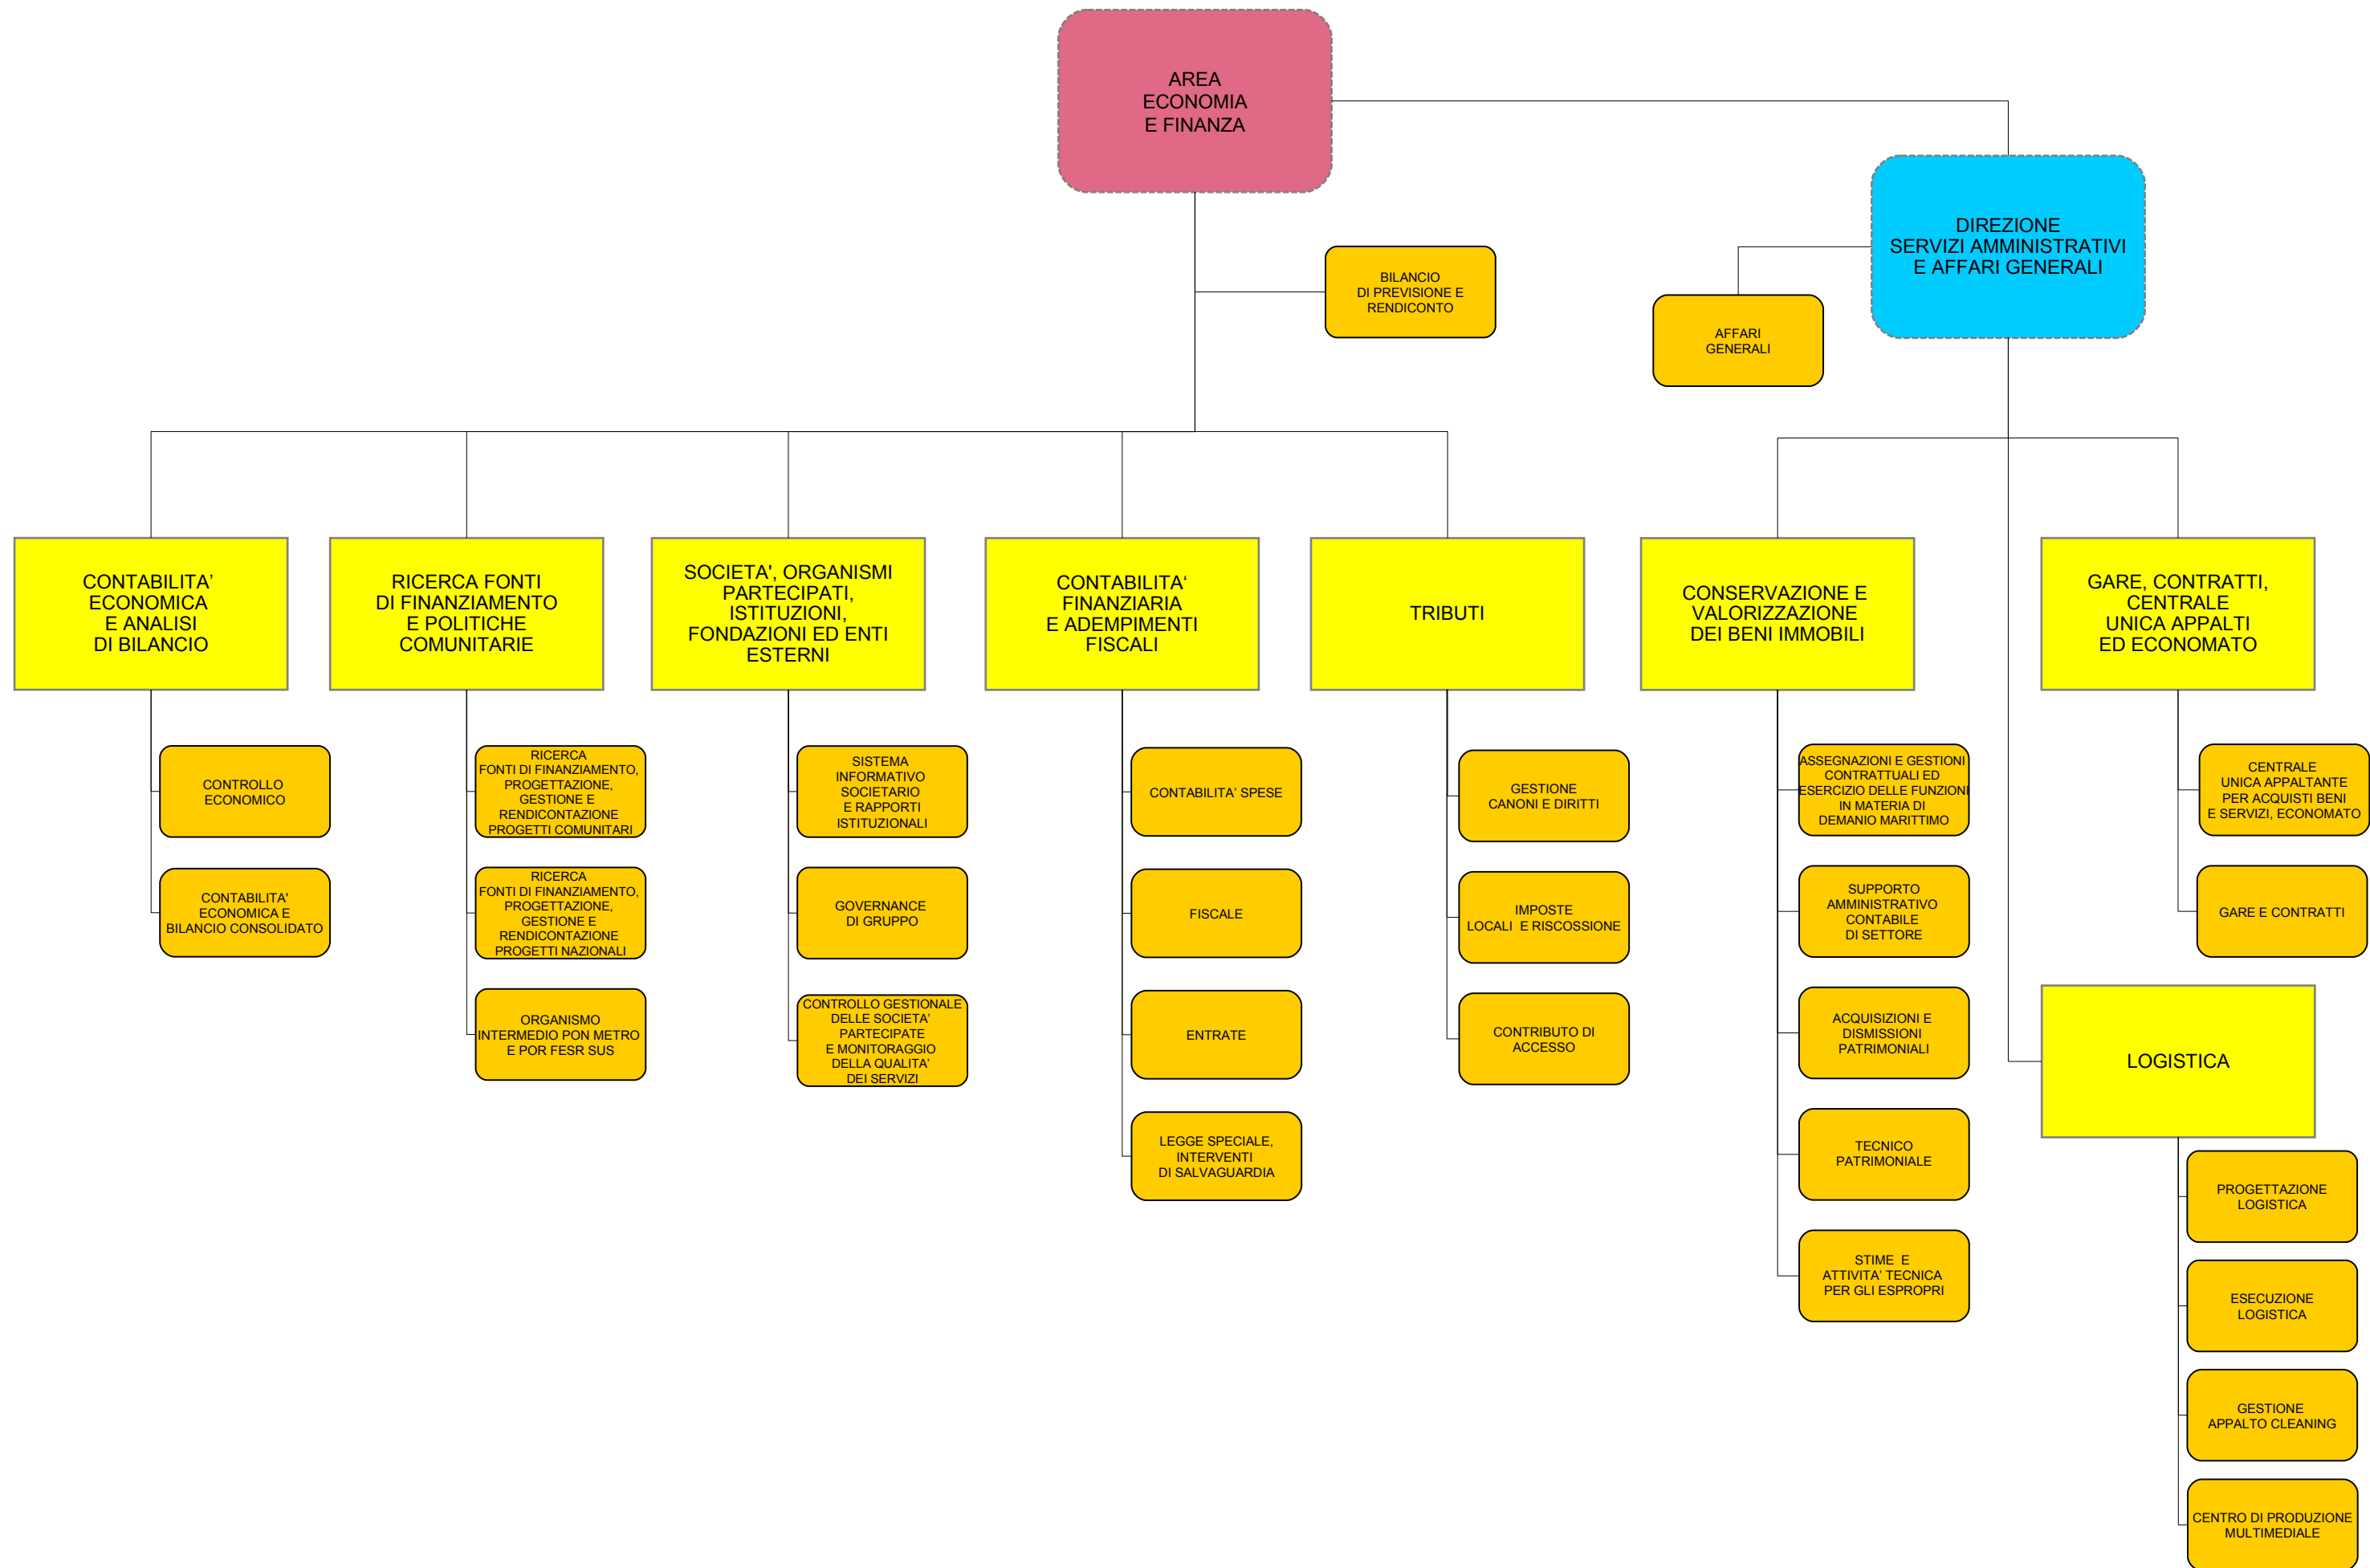

PROGRAMMAZIONE
OPERE PUBBLICHE,
RISCHIO IDRAULICO
ED ESPROPRI

VIABILITA'
TERRAFERMA E
SMART CITY

OPERE DI
URBANIZZAZIONE,
CIMITERI, FORTI

VIABILITA' VENEZIA
CENTRO STORICO
E ISOLE,
ENERGIA E IMPIANTI

EDILIZIA SPORTIVA,
MAGISTRATURA E
SEDI VENEZIA CENTRO
STORICO E ISOLE

CICLO DELLA VITA
DELLE OPERE

SUPPORTO
AI RUP

INTERVENTI
STRATEGICI E ACCORDI
DI PROGRAMMA
LAVORI PUBBLICI

OPERE IDRAULICHE

SUPPORTO GIURIDICO
E PROCEDURE
ESPROPRIATIVE

MANUTENZIONE
VIABILITA' TERRAFERMA

PIANIFICAZIONE
NUOVE INFRASTRUTTURE
ARREDO URBANO
E SMART CITY

REALIZZAZIONE NUOVE
INFRASTRUTTURE
VIARIE E SOTTOSERVIZI
TERRAFERMA

AMMINISTRATIVO
VIABILITA'

CIMITERI E FORTI

URBANIZZAZIONI

MANUTENZIONE
VIABILITA' VENEZIA
CENTRO STORICO E
ISOLE

MANUTENZIONE
VIABILITA' ACQUEA
VENEZIA CENTRO
STORICO E ISOLE

IMPIANTI
VENEZIA CENTRO
STORICO ISOLE E
GESTIONE UTENZE

IMPIANTI
TERRAFERMA

AREA SVILUPPO DEL TERRITORIO E CITTA' SOSTENIBILE

AFFARI GENERALI E AMMINISTRATIVI

LEGENDA STRUTTURA ORGANIZZATIVA

	Area		Istituzione
	Direzione		Istituzione con funzioni in fase di internalizzazione
	Settore		Gabinetto del Sindaco
	Posizione Organizzativa		Incarico di staff
	Rapporto gerarchico		Progetto Speciale
	Rapporto funzionale		