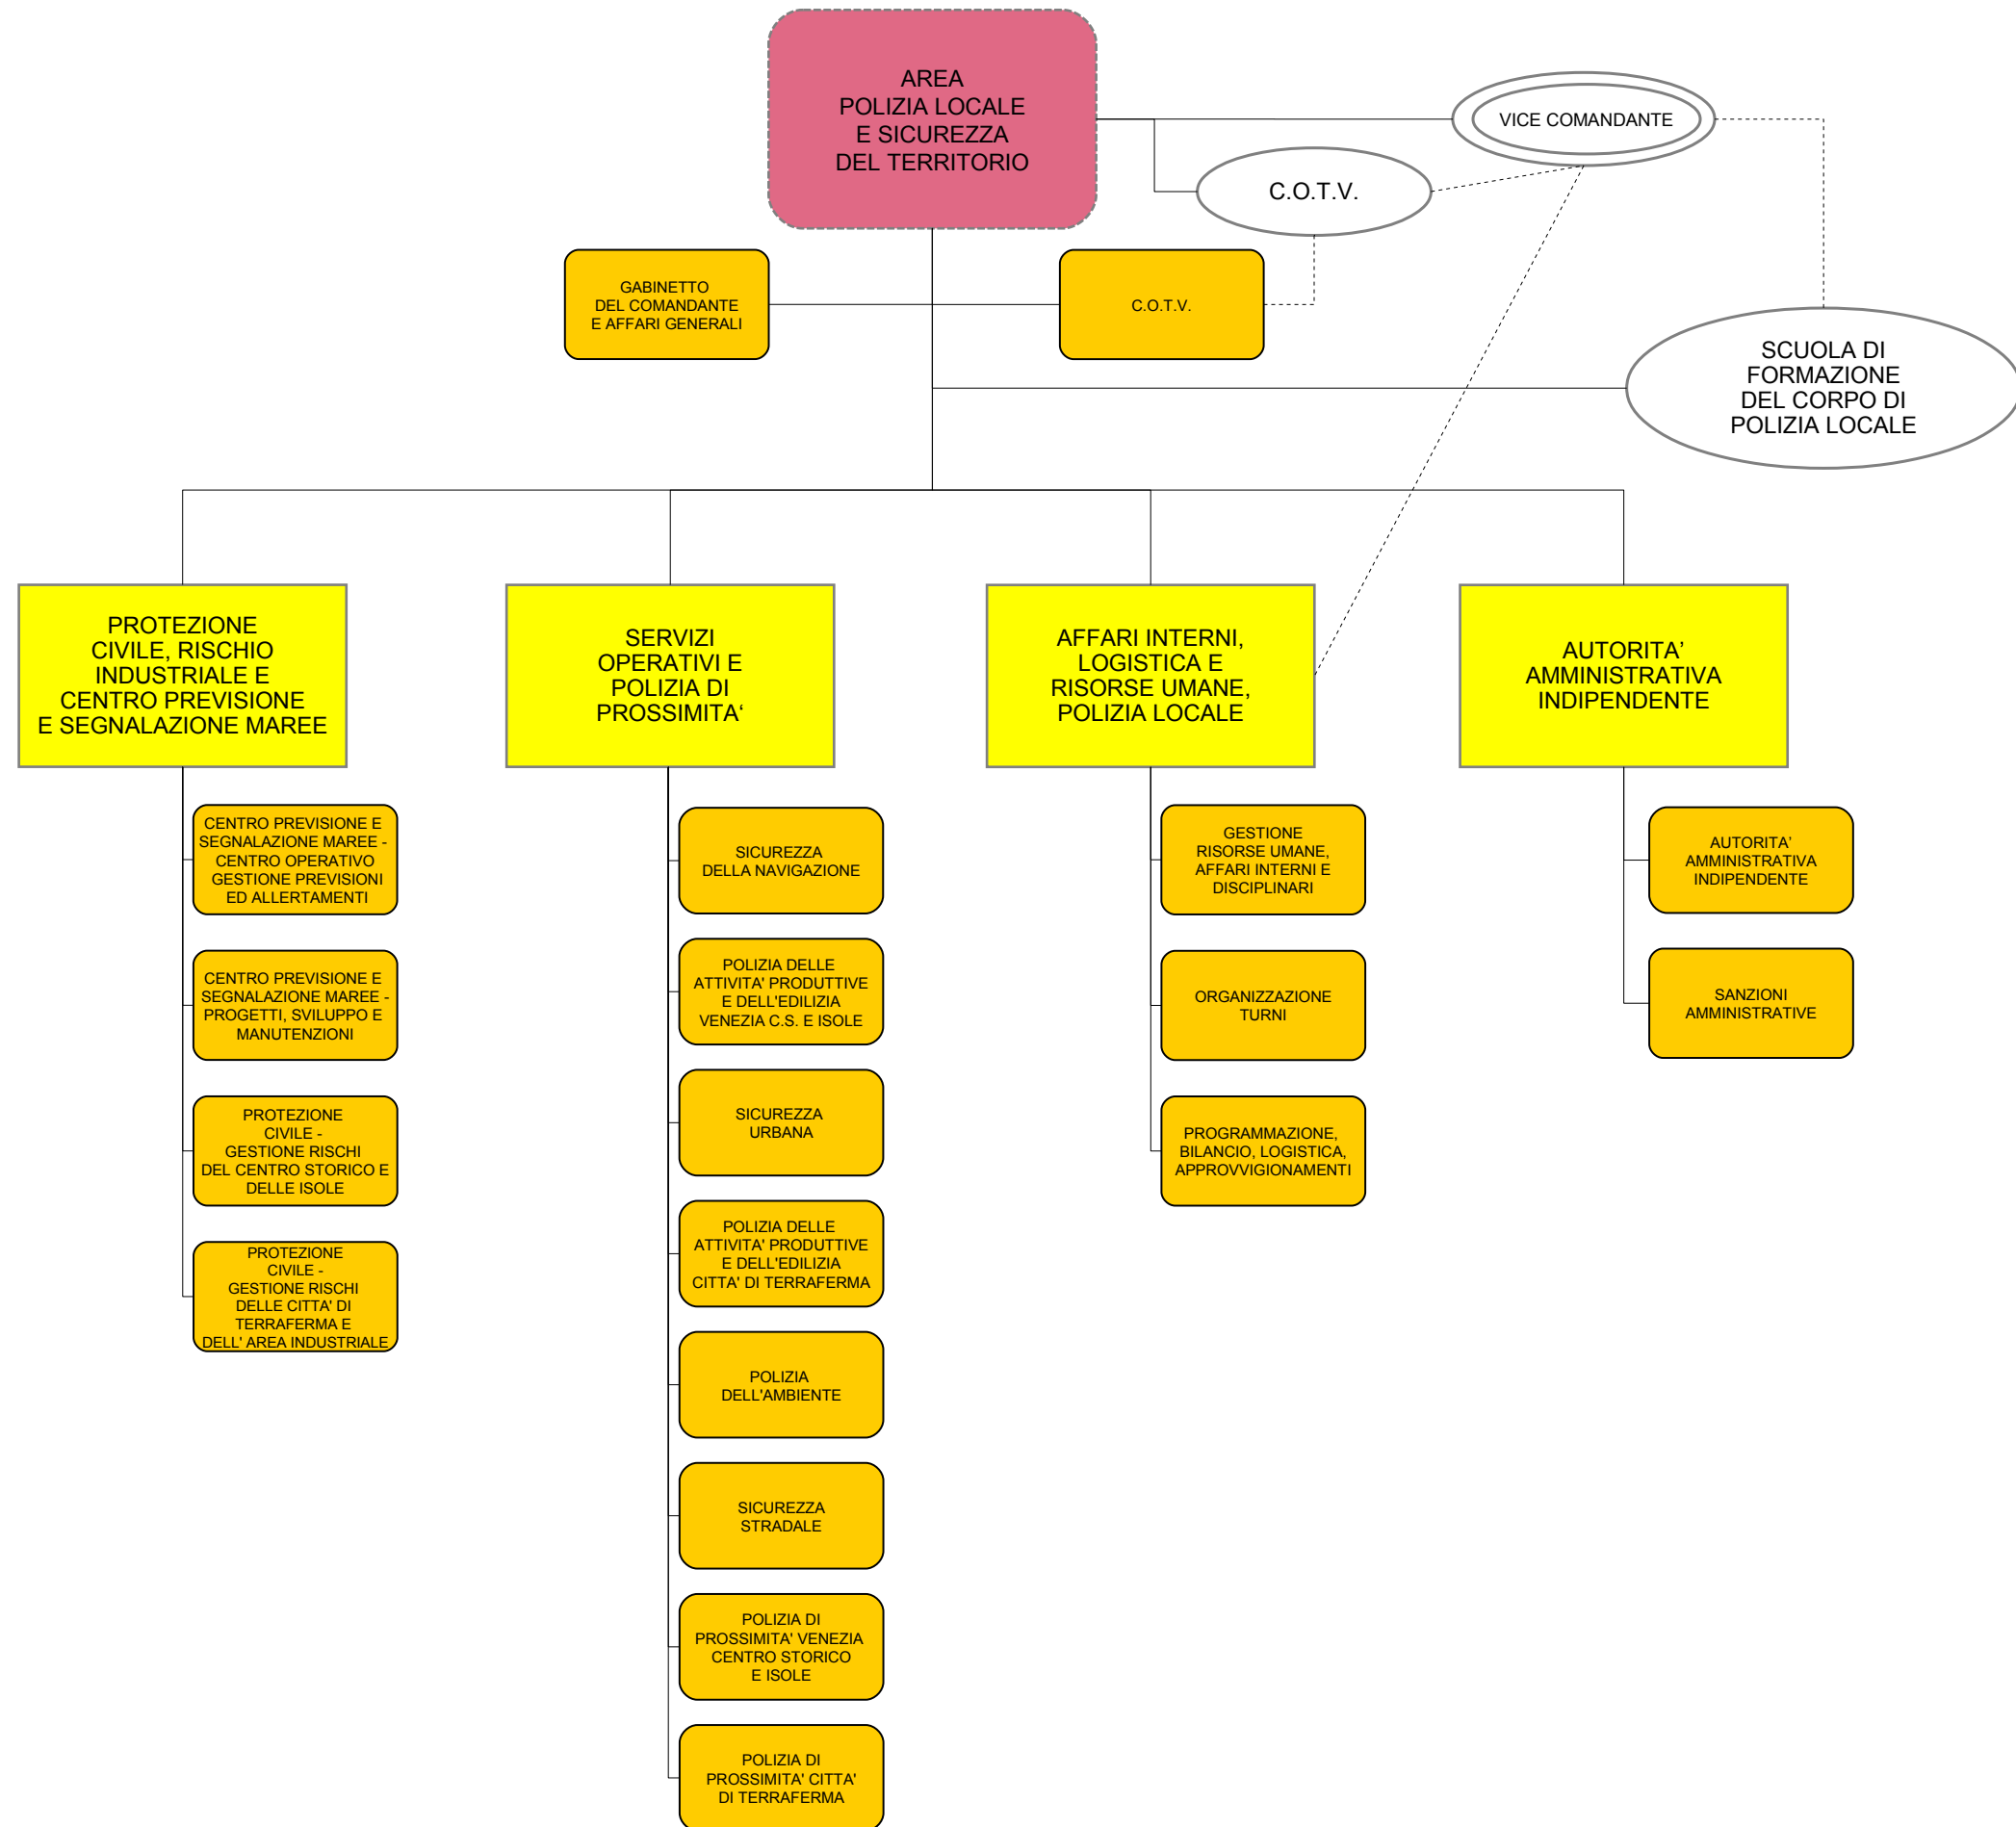

MACROSTRUTTURA

AREA
LAVORI PUBBLICI,
MOBILITA' E TRASPORTI

MONITORAGGIO OO.PP. E
GESTIONE INFORMATICA
LL.PP.

EDILIZIA
COMUNALE
VENEZIA CENTRO
STORICO E ISOLE,
PRONTO INTERVENTO

MOBILITA'
E TRASPORTI

EDILIZIA
COMUNALE
TERRAFERMA

PROGRAMMAZIONE
OPERE PUBBLICHE,
RISCHIO IDRAULICO
ED ESPROPRI

VIABILITA'
TERRAFERMA E
SMART CITY

OPERE DI
URBANIZZAZIONE,
CIMITERI, FORTI

VIABILITA' VENEZIA
CENTRO STORICO
E ISOLE,
ENERGIA E IMPIANTI

EDILIZIA SPORTIVA,
MAGISTRATURA E
SEDI VENEZIA CENTRO
STORICO E ISOLE

REALIZZAZIONE NUOVE
INFRASTRUTTURE
VIARIE E SOTTOSERVIZI
TERRAFERMA

AMMINISTRATIVO
VIABILITA'

CIMITERI E FORTI

URBANIZZAZIONI

MANUTENZIONE
VIABILITA' VENEZIA
CENTRO STORICO E
ISOLE

MANUTENZIONE
VIABILITA' ACQUEA
VENEZIA CENTRO
STORICO E ISOLE

IMPIANTI
VENEZIA CENTRO
STORICO ISOLE E
GESTIONE UTENZE

IMPIANTI
TERRAFERMA

AREA SVILUPPO DEL TERRITORIO E CITTA' SOSTENIBILE

AFFARI GENERALI E AMMINISTRATIVI

LEGENDA STRUTTURA ORGANIZZATIVA

	Area		Istituzione
	Direzione		Istituzione con funzioni in fase di internalizzazione
	Settore		Gabinetto del Sindaco
	Posizione Organizzativa		Incarico di staff
	Rapporto gerarchico		Progetto Speciale
	Rapporto funzionale		