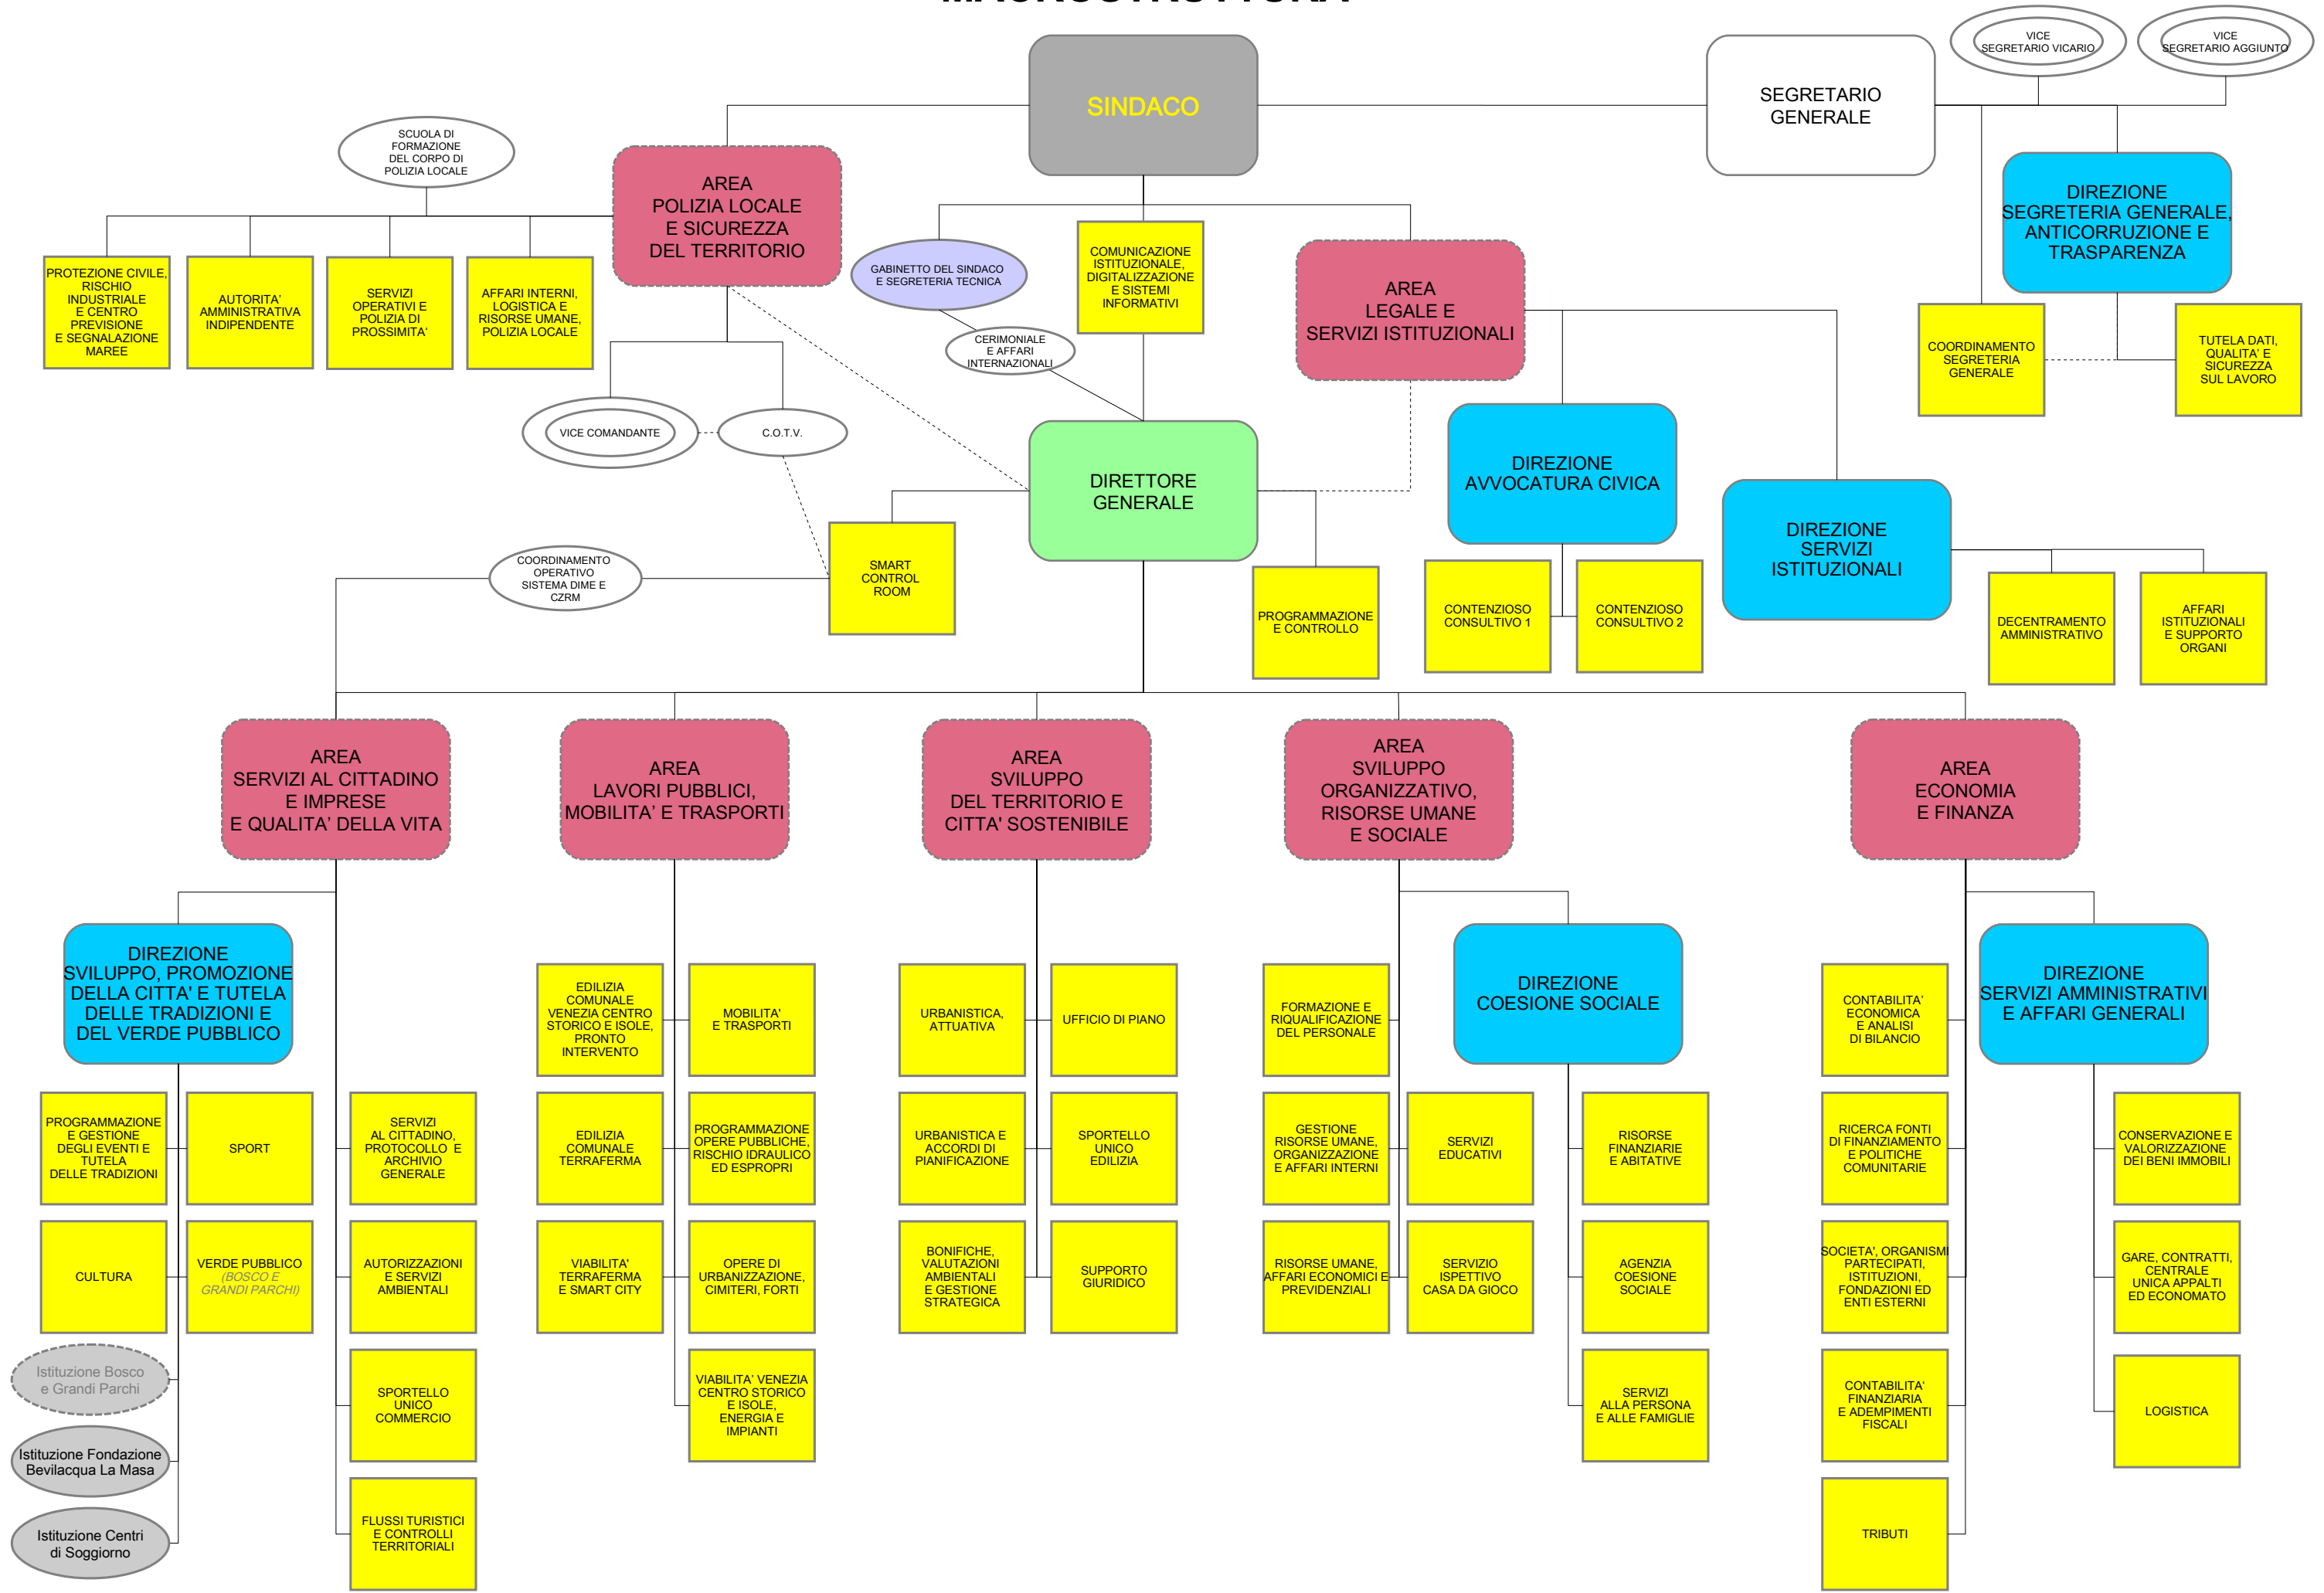

MACROSTRUTTURA

AREA
LAVORI PUBBLICI,
MOBILITA' E TRASPORTI

MONITORAGGIO OO.PP. E
GESTIONE INFORMATICA
LL.PP.

EDILIZIA
COMUNALE
VENEZIA CENTRO
STORICO E ISOLE,
PRONTO INTERVENTO

MOBILITA'
E TRASPORTI

EDILIZIA
COMUNALE
TERRAFERMA

PROGRAMMAZIONE
OPERE PUBBLICHE,
RISCHIO IDRAULICO
ED ESPROPRI

VIABILITA'
TERRAFERMA E
SMART CITY

OPERE DI
URBANIZZAZIONE,
CIMITERI, FORTI

VIABILITA' VENEZIA
CENTRO STORICO
E ISOLE,
ENERGIA E IMPIANTI

EDILIZIA SPORTIVA,
MAGISTRATURA E
SEDI VENEZIA CENTRO
STORICO E ISOLE

REALIZZAZIONE NUOVE
INFRASTRUTTURE
VIARIE E SOTTOSERVIZI
TERRAFERMA

AMMINISTRATIVO
VIABILITA'

CIMITERI E FORTI

URBANIZZAZIONI

MANUTENZIONE
VIABILITA' VENEZIA
CENTRO STORICO E
ISOLE

MANUTENZIONE
VIABILITA' ACQUEA
VENEZIA CENTRO
STORICO E ISOLE

IMPIANTI
VENEZIA CENTRO
STORICO ISOLE E
GESTIONE UTENZE

IMPIANTI
TERRAFERMA

AREA SVILUPPO DEL TERRITORIO E CITTA' SOSTENIBILE

AFFARI GENERALI E AMMINISTRATIVI

LEGENDA STRUTTURA ORGANIZZATIVA

	Area		Istituzione
	Direzione		Istituzione con funzioni in fase di internalizzazione
	Settore		Gabinetto del Sindaco
	Posizione Organizzativa		Incarico di staff
	Rapporto gerarchico		Progetto Speciale
	Rapporto funzionale		