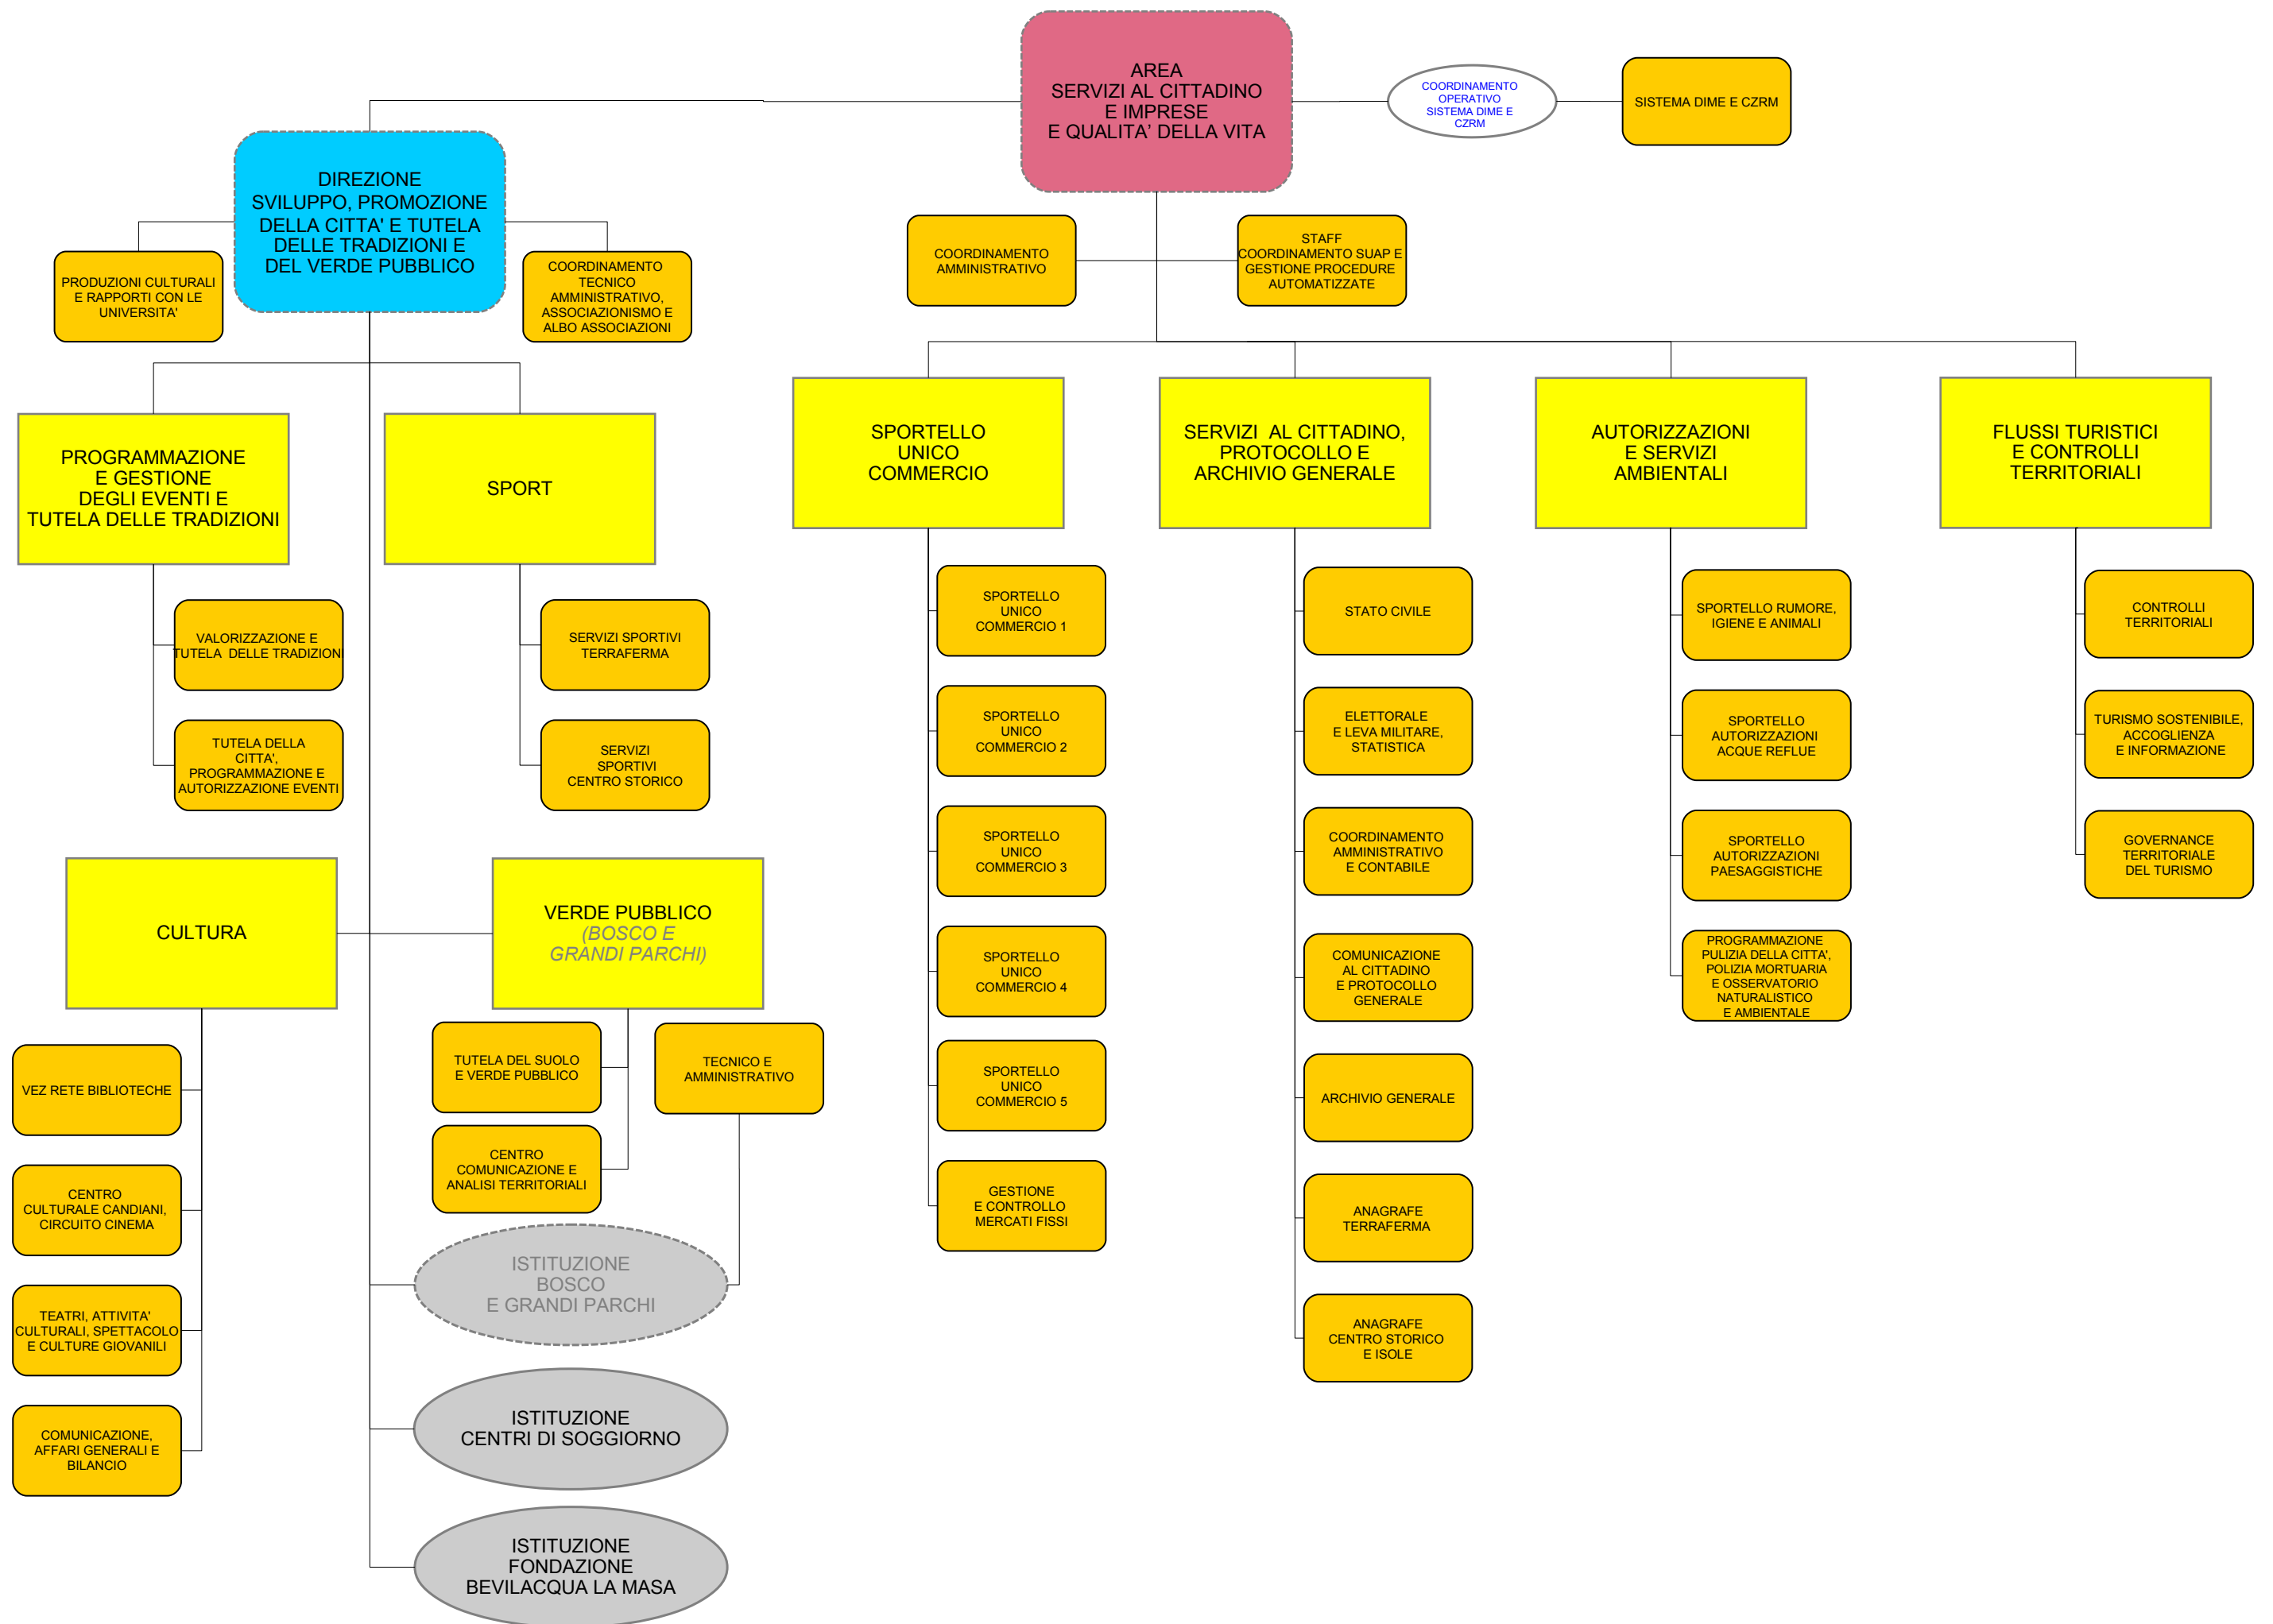

MACROSTRUTTURA

AREA
LAVORI PUBBLICI,
MOBILITA' E TRASPORTI

MONITORAGGIO OO.PP. E
GESTIONE INFORMATICA
LL.PP.

EDILIZIA
COMUNALE
VENEZIA CENTRO
STORICO E ISOLE,
PRONTO INTERVENTO

MOBILITA'
E TRASPORTI

EDILIZIA
COMUNALE
TERRAFERMA

PROGRAMMAZIONE
OPERE PUBBLICHE,
RISCHIO IDRAULICO
ED ESPROPRI

VIABILITA'
TERRAFERMA E
SMART CITY

OPERE DI
URBANIZZAZIONE,
CIMITERI, FORTI

VIABILITA' VENEZIA
CENTRO STORICO
E ISOLE,
ENERGIA E IMPIANTI

EDILIZIA SPORTIVA,
MAGISTRATURA E
SEDI VENEZIA CENTRO
STORICO E ISOLE

REALIZZAZIONE NUOVE
INFRASTRUTTURE
VIARIE E SOTTOSERVIZI
TERRAFERMA

AMMINISTRATIVO
VIABILITA'

CIMITERI E FORTI

URBANIZZAZIONI

MANUTENZIONE
VIABILITA' VENEZIA
CENTRO STORICO E
ISOLE

MANUTENZIONE
VIABILITA' ACQUEA
VENEZIA CENTRO
STORICO E ISOLE

IMPIANTI
VENEZIA CENTRO
STORICO ISOLE E
GESTIONE UTENZE

IMPIANTI
TERRAFERMA

AREA SVILUPPO DEL TERRITORIO E CITTA' SOSTENIBILE

AFFARI GENERALI E AMMINISTRATIVI

LEGENDA STRUTTURA ORGANIZZATIVA

	Area		Istituzione
	Direzione		Istituzione con funzioni in fase di internalizzazione
	Settore		Gabinetto del Sindaco
	Posizione Organizzativa		Incarico di staff
	Rapporto gerarchico		Progetto Speciale
	Rapporto funzionale		