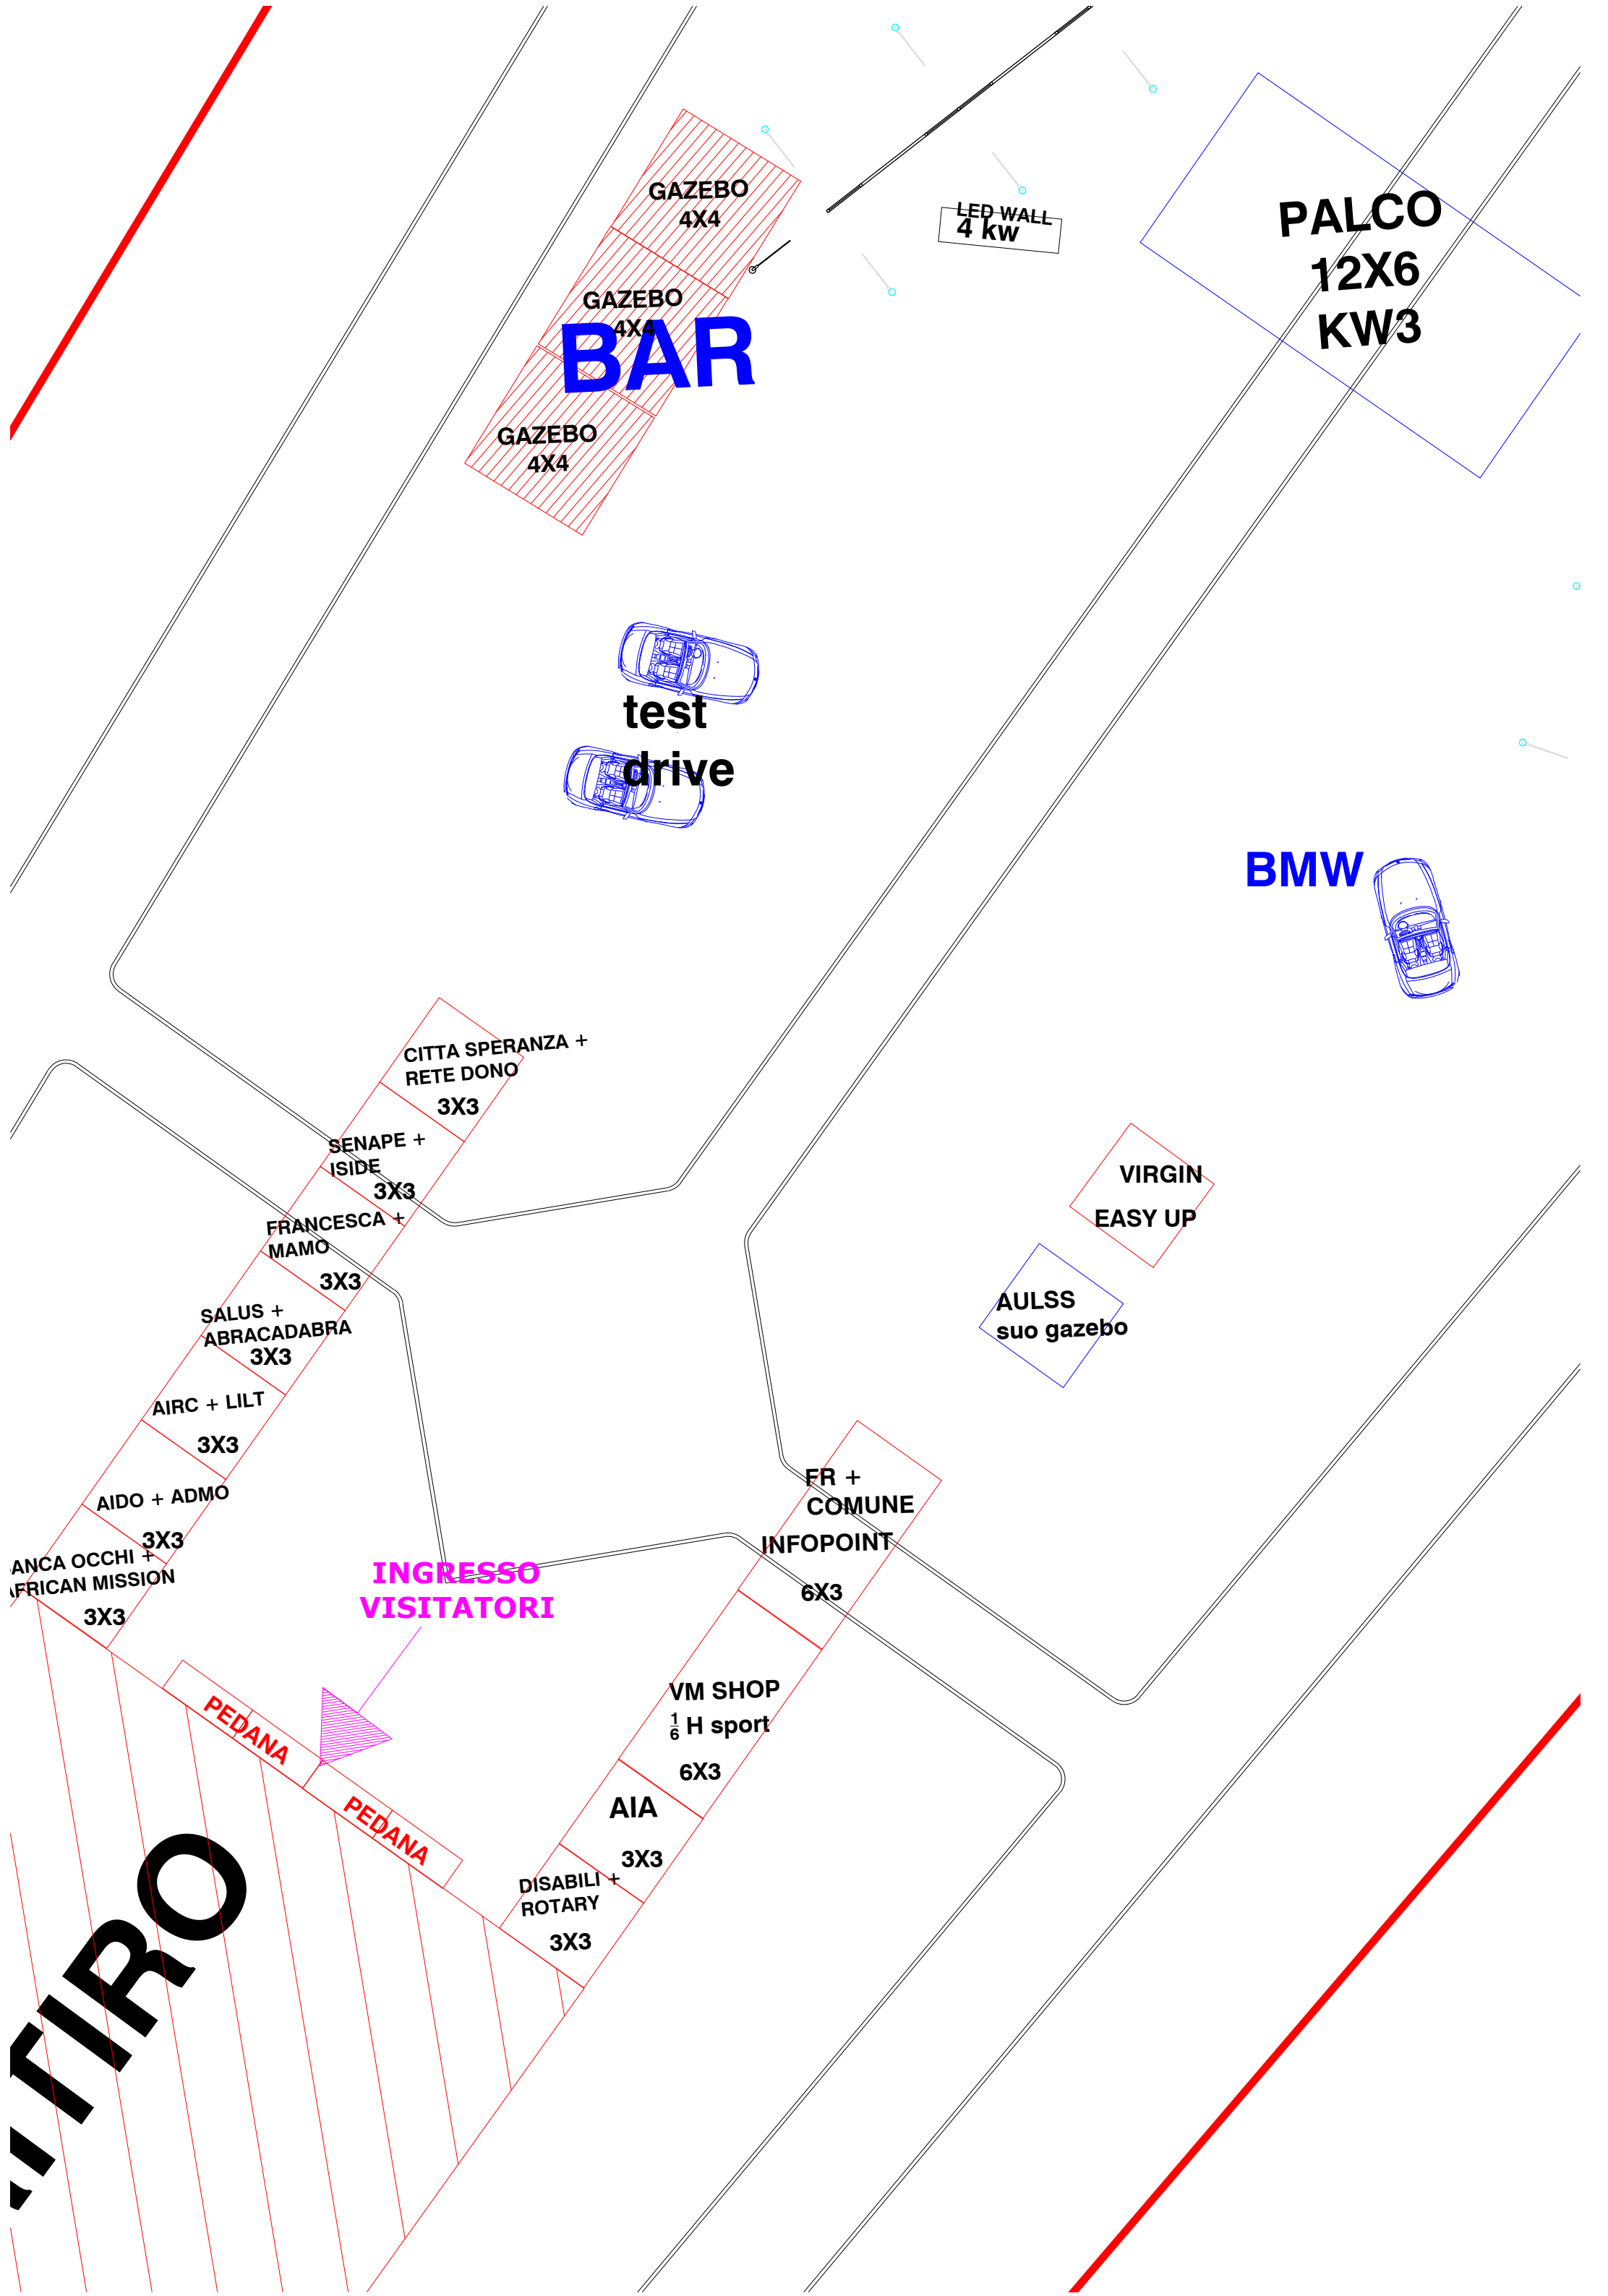

**PIRO**

**PALCO  
12X6  
KW3**

**BAR**

GAZEBO  
4X4

GAZEBO  
4X4

GAZEBO  
4X4

**test  
drive**

**BMW**

CITTA SPERANZA +  
RETE DONO  
3X3

SENAPE +  
ISIDE  
3X3

FRANCESCA +  
MAMO  
3X3

SALUS +  
ABRACADABRA  
3X3

AIRC + LILT  
3X3

AIDO + ADMO  
3X3

ANCA OCCHI +  
AFRICAN MISSION  
3X3

VIRGIN  
EASY UP

AULSS  
suo gazebo

FR +  
COMUNE  
INFOPOINT  
6X3

**INGRESSO  
VISITATORI**

VM SHOP  
1/6 H sport  
6X3

AIA  
3X3

DISABILI +  
ROTARY  
3X3

PEDANA

PEDANA