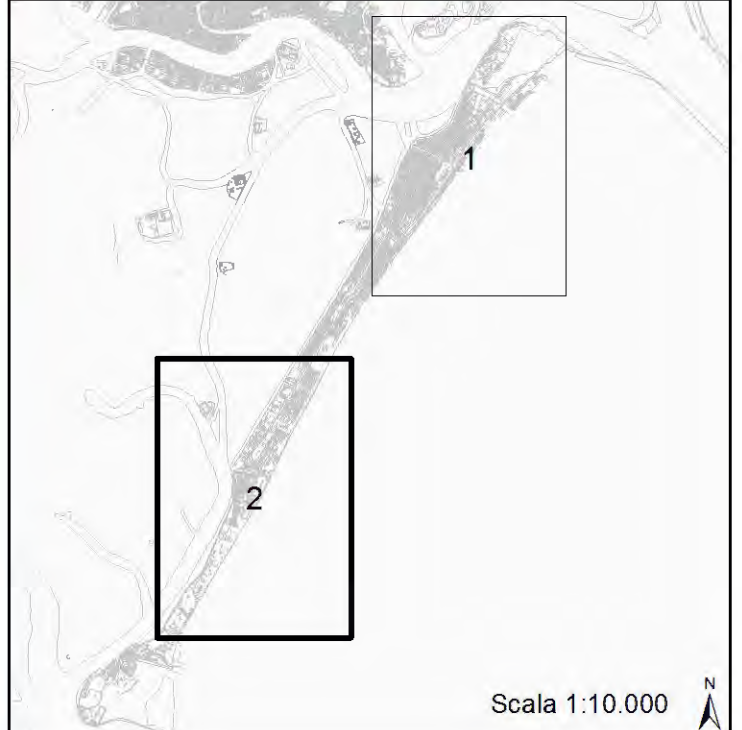

Isola Poveglia

Malamocco

COMUNE di VENEZIA
Direzione Sviluppo del Territorio

Tav. 2 - Lido

 Centri storici

Scala 1:10.000