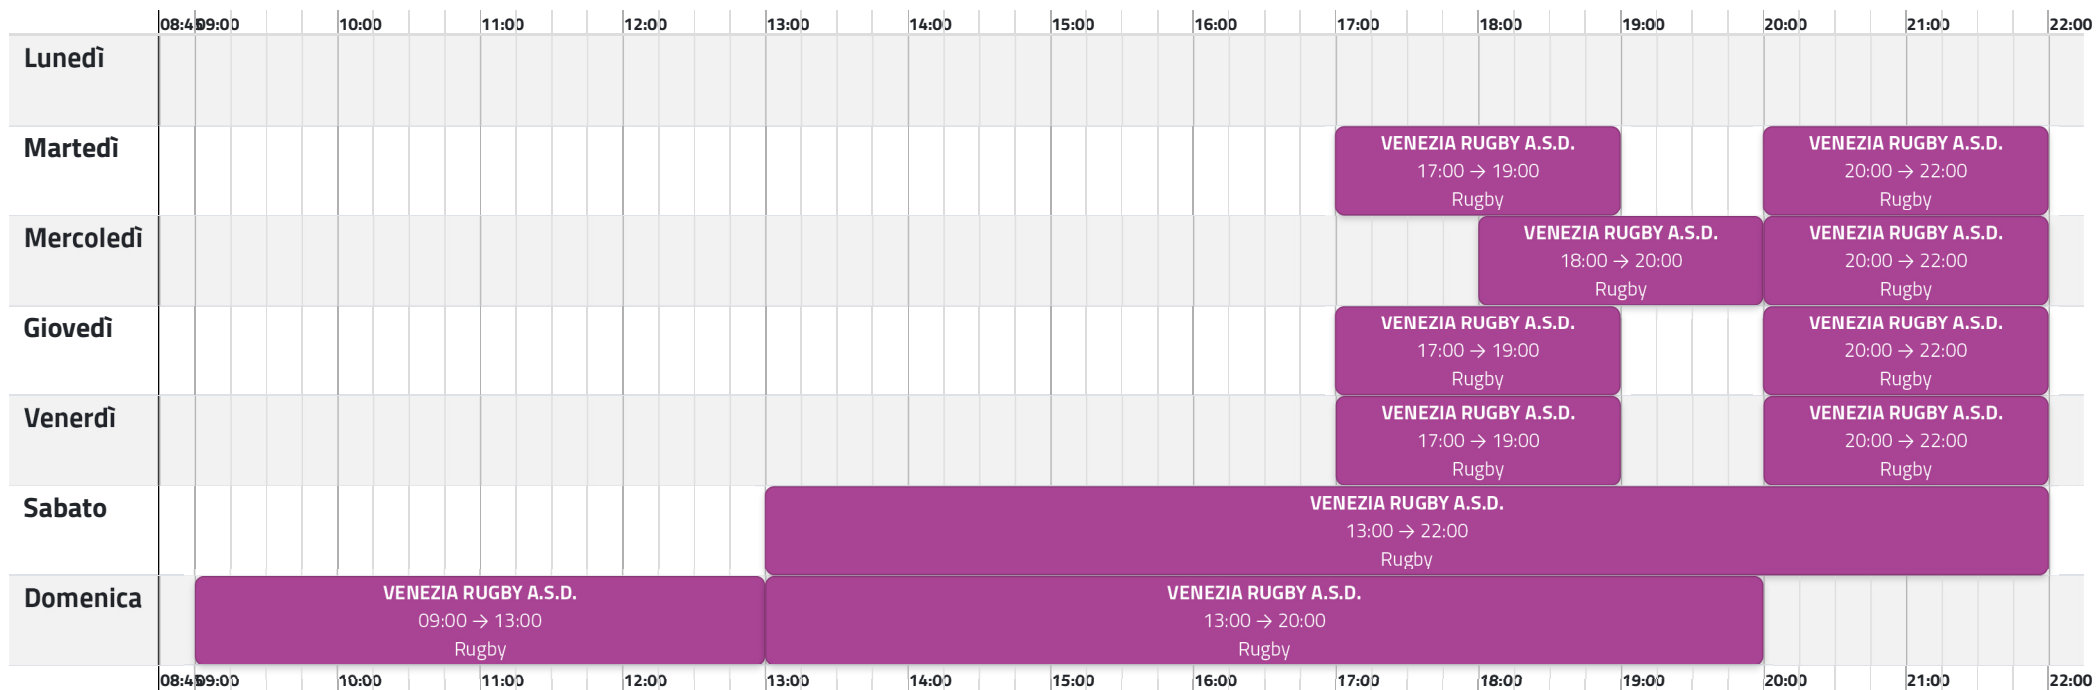

CAMPO RUGBY 4 FONTANE

Lido di Venezia, Via S. Gallo 86

Associazione

02142590278

 VENEZIA RUGBY A.S.D.

Attività

Rugby (01/09/2022 - 30/06/2023)

- Martedì: dalle 17:00 alle 19:00
- Martedì: dalle 20:00 alle 22:00
- Mercoledì: dalle 18:00 alle 20:00
- Mercoledì: dalle 20:00 alle 22:00
- Giovedì: dalle 17:00 alle 19:00
- Giovedì: dalle 20:00 alle 22:00
- Venerdì: dalle 17:00 alle 19:00
- Venerdì: dalle 20:00 alle 22:00
- Sabato: dalle 13:00 alle 22:00
- Domenica: dalle 09:00 alle 13:00
- Domenica: dalle 13:00 alle 20:00