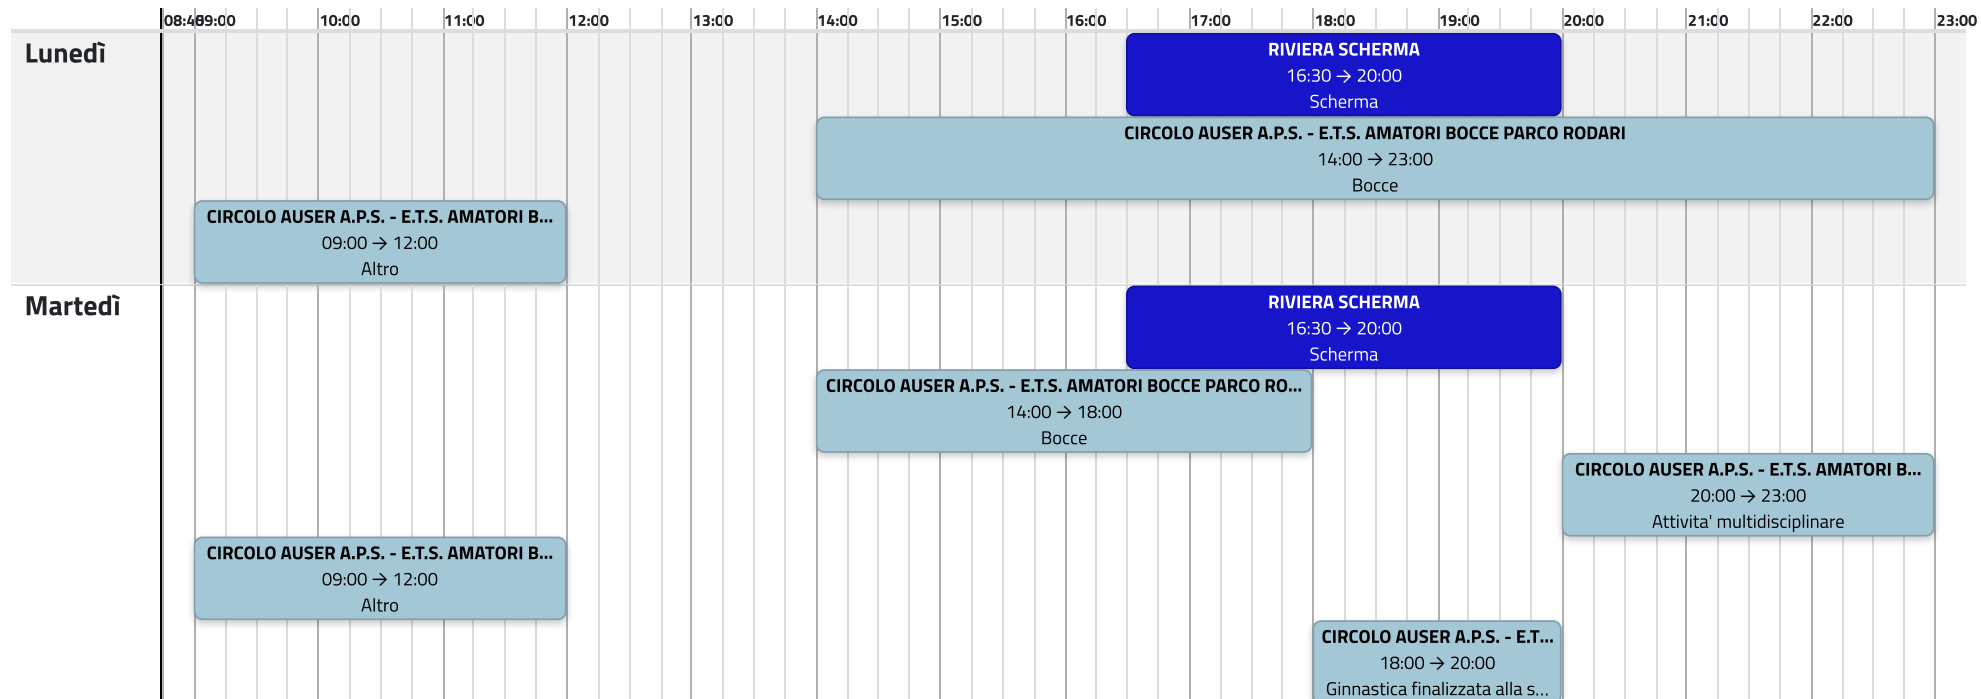

BOCCIODROMO PARCO RODARI

Chirignago, Via Miranese 400

	08:45	09:00	10:00	11:00	12:00	13:00	14:00	15:00	16:00	17:00	18:00	19:00	20:00	21:00	22:00	23:00
Sabato																
Domenica																
	08:45	09:00	10:00	11:00	12:00	13:00	14:00	15:00	16:00	17:00	18:00	19:00	20:00	21:00	22:00	23:00

Associazione

90174250275

 RIVIERA SCHERMA**Attività****Scherma (01/09/2022 - 30/06/2023)**

- Lunedì: dalle 16:30 alle 20:00
- Martedì: dalle 16:30 alle 20:00
- Mercoledì: dalle 16:30 alle 20:00
- Giovedì: dalle 16:30 alle 20:00
- Venerdì: dalle 16:30 alle 20:00

Bocce (01/09/2022 - 30/06/2023)

- Lunedì: dalle 14:00 alle 23:00
- Martedì: dalle 14:00 alle 18:00
- Mercoledì: dalle 14:00 alle 18:00
- Giovedì: dalle 14:00 alle 18:00
- Venerdì: dalle 14:00 alle 18:00

Ginnastica finalizzata alla salute e fitness (01/09/2022 - 30/06/2023)

- Martedì: dalle 18:00 alle 20:00
- Mercoledì: dalle 18:00 alle 20:00
- Giovedì: dalle 18:00 alle 20:00
- Venerdì: dalle 18:00 alle 20:00