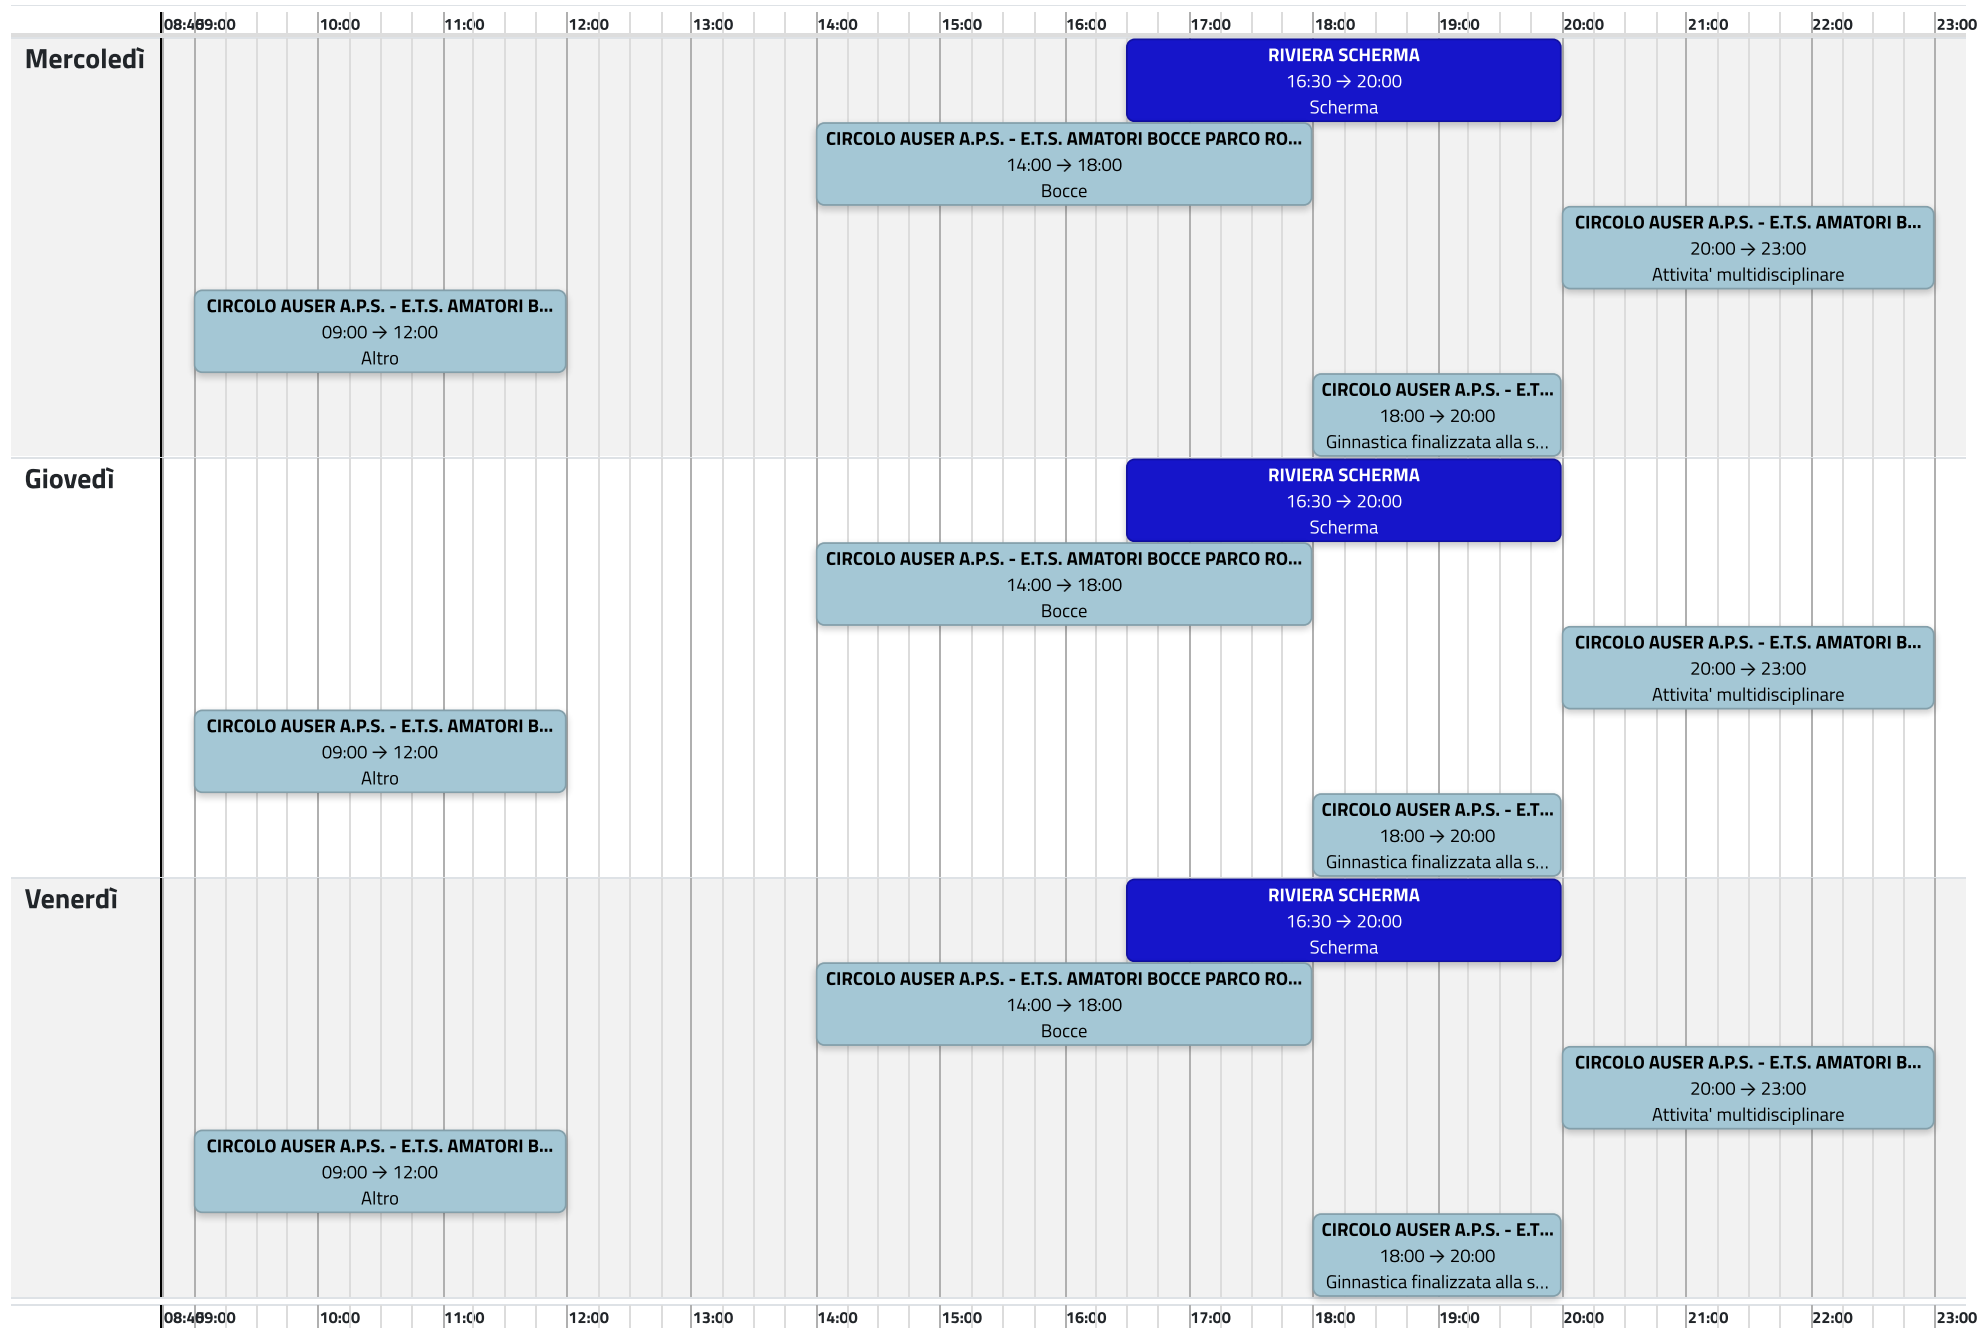

BOCCIODROMO PARCO RODARI

Chirignago, Via Miranese 400

	08:45	09:00	10:00	11:00	12:00	13:00	14:00	15:00	16:00	17:00	18:00	19:00	20:00	21:00	22:00	23:00
Sabato																
Domenica																
	08:45	09:00	10:00	11:00	12:00	13:00	14:00	15:00	16:00	17:00	18:00	19:00	20:00	21:00	22:00	23:00

Associazione

90174250275

 RIVIERA SCHERMA**Attività****Scherma (01/09/2022 - 30/06/2023)**

- Lunedì: dalle 16:30 alle 20:00
- Martedì: dalle 16:30 alle 20:00
- Mercoledì: dalle 16:30 alle 20:00
- Giovedì: dalle 16:30 alle 20:00
- Venerdì: dalle 16:30 alle 20:00

Bocce (01/09/2022 - 30/06/2023)

- Lunedì: dalle 14:00 alle 23:00
- Martedì: dalle 14:00 alle 18:00
- Mercoledì: dalle 14:00 alle 18:00
- Giovedì: dalle 14:00 alle 18:00
- Venerdì: dalle 14:00 alle 18:00

Attività multidisciplinare (01/09/2022 - 30/06/2023)

- Martedì: dalle 20:00 alle 23:00
- Mercoledì: dalle 20:00 alle 23:00
- Giovedì: dalle 20:00 alle 23:00
- Venerdì: dalle 20:00 alle 23:00