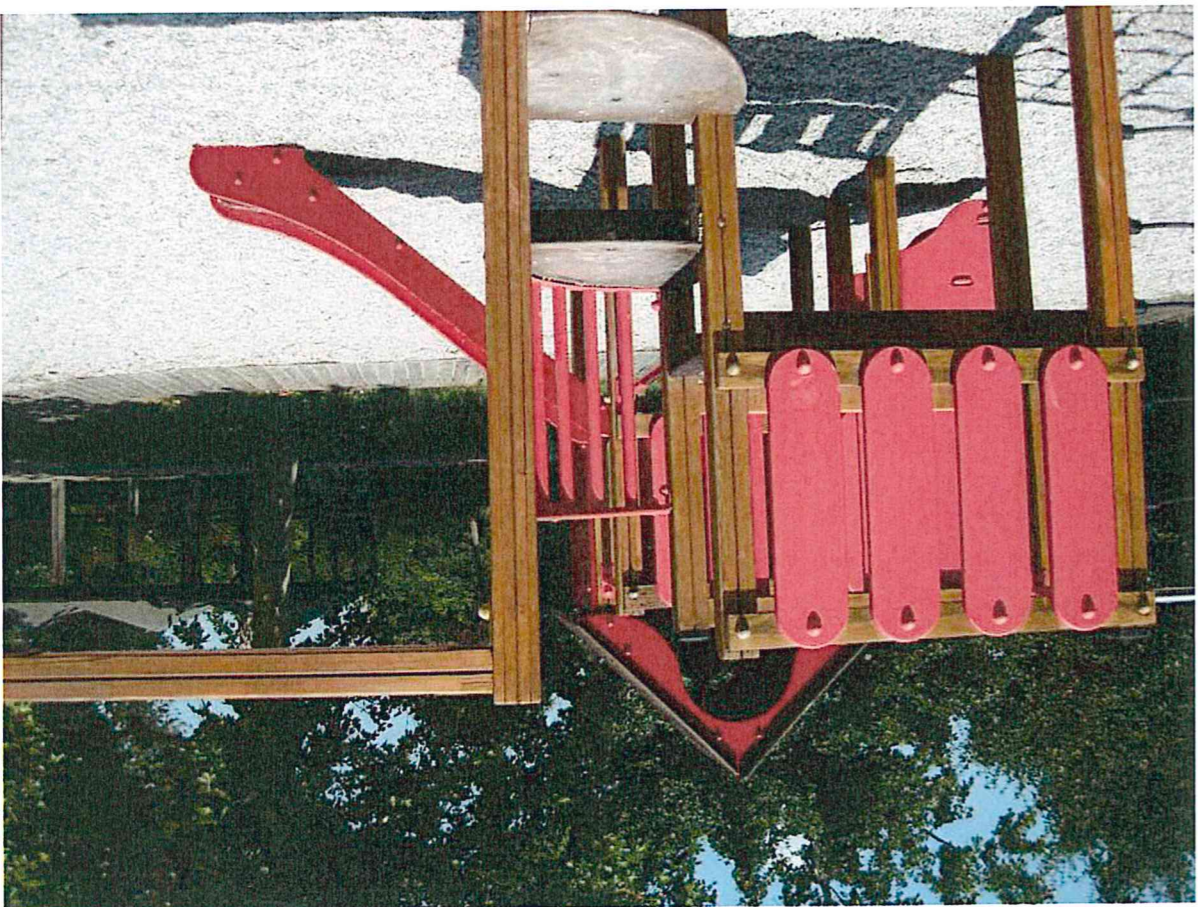

4. Area Monviso