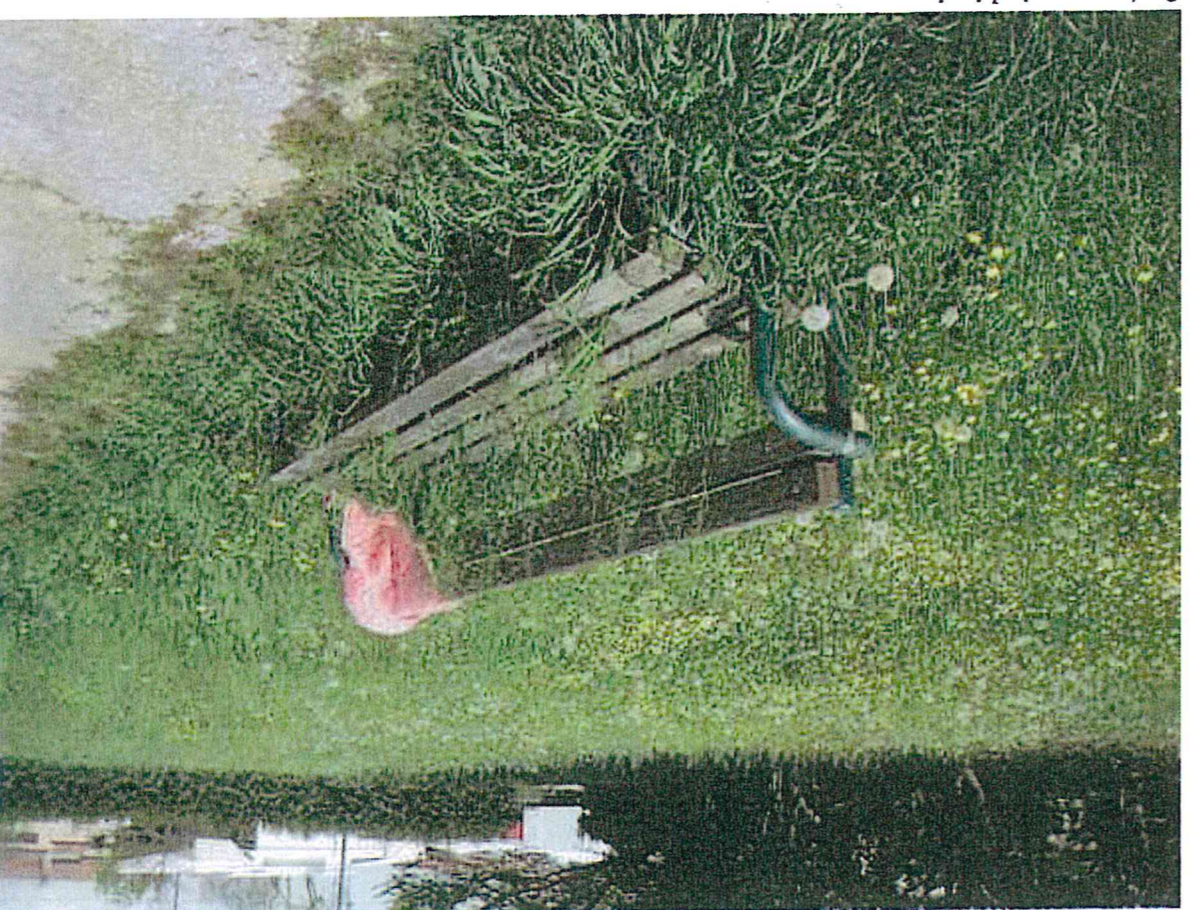

2. Area cani chiarin