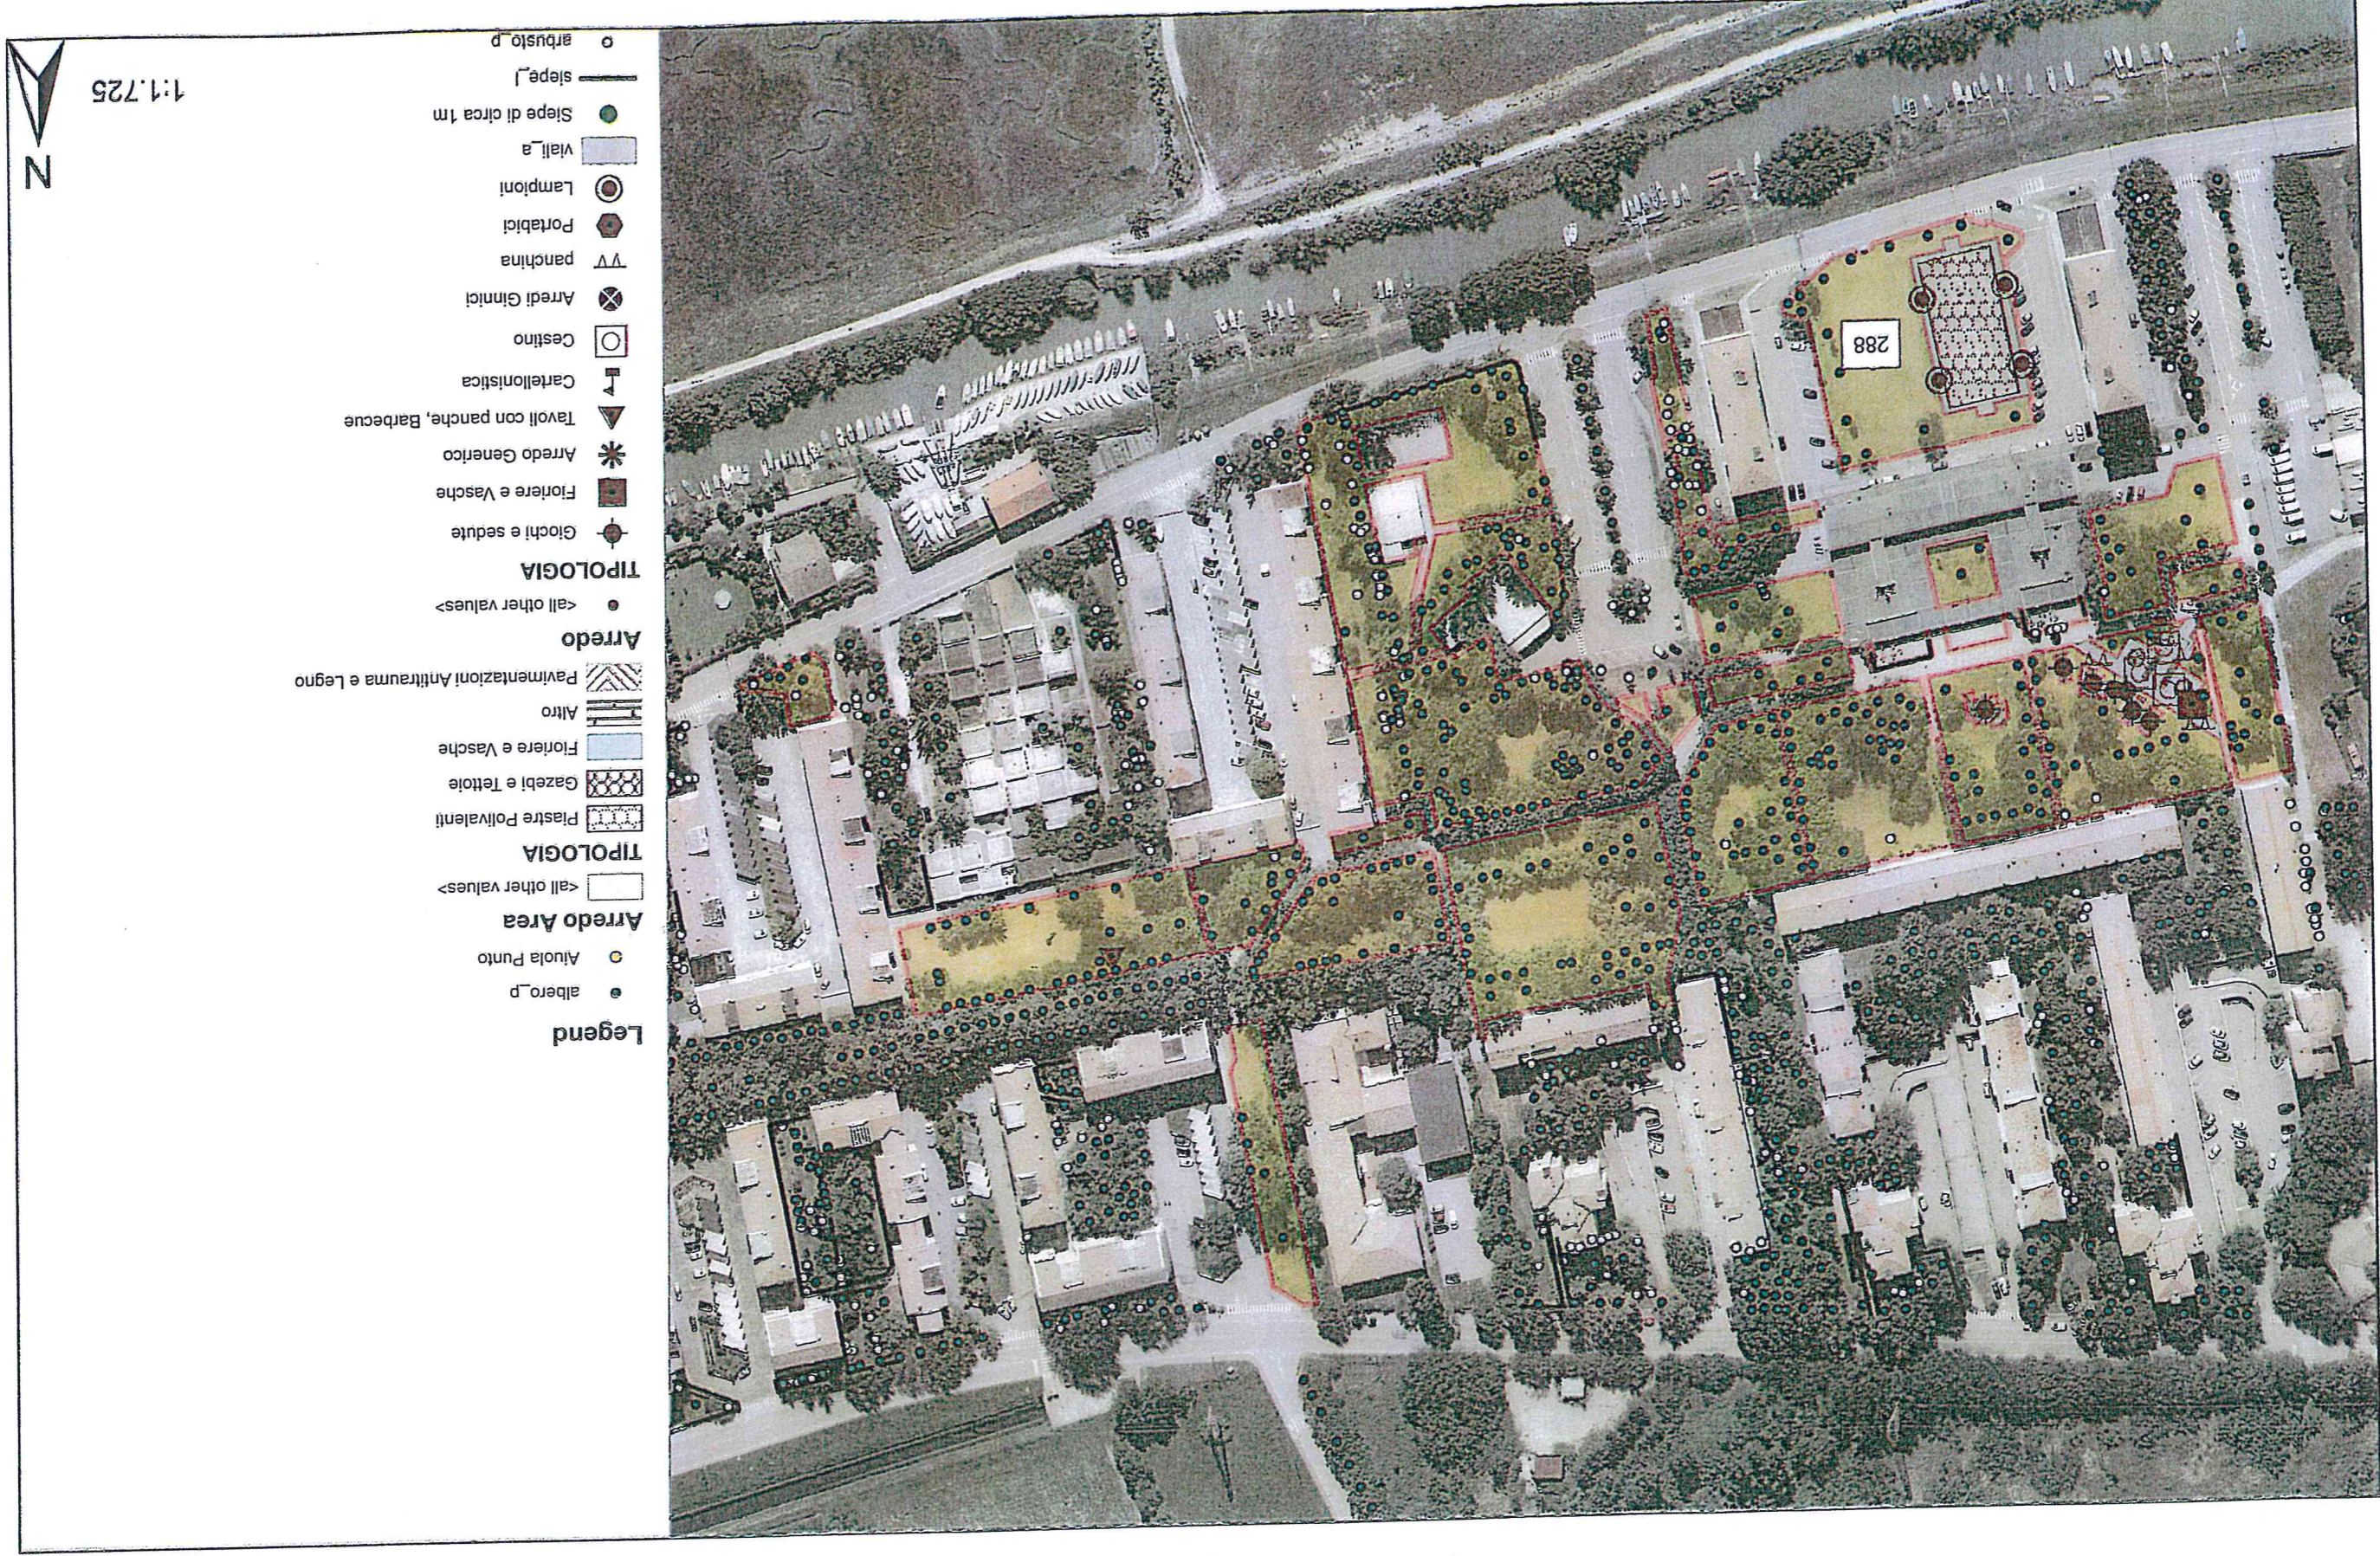

3. Area cani Borgopezzana

4. Area cani Borgopezzana

3. Area Marchesi

1. Area Marchesi

4. Area Marchesi

2. Area Marchesi

Comune di Venezia, Direzione Lavori Pubblici, Settore Pronto Intervento, Manutenzione Patrimonio e Verde Pubblico
 Sabbadino via (villaggio Laguna)

3. Area Zendrini (Sabbadino)

1. Area Zendrini (Sabbadino)

4. Area Zendrini (Sabbadino)

2. Area Zendrini (Sabbadino)

Ca Alvera area 1, 2, 3

1. Area Că Alveră

Comune di Venezia, Direzione Lavori Pubblici, Settore Pronto Intervento, Manutenzione Patrimonio e Verde Pubblico

2. Area Perlan

Santa Barbara area 1

Legend

- Arredo
- Arredo simbolo
- TPOLOGIA
- Giochi e sedute
- Fiorere e Vasche
- * Arredo Generico
- Tavoli con panche, Barbecue
- Cartellonistica
- Cestino
- Arredi Ginnici
- panchina
- Portabici
- Lampioni
- Arbusto simbolo
- Albero
- Albero simbolo
- STATO POST
- Albero morto
- Ceppala
- Libero
- Occupato
- Siepe di circa 1 m
- Siepe di circa 1 m simbolo
- Aluda
- Aluda simbolo
- Arredo Linea
- <all other values>
- TPOLOGIA
- Cancelli e Palificate
- Fiorere
- Panchine e Sedute
- Luce
- Arbusto Linea
- Arbusto Filar
- Aluda Linea
- Siepe
- Arredo Area
- <all other values>
- TPOLOGIA
- Plastre Polivalenti
- Gazebo e Tettoie
- Fiorere e Vasche
- Altro
- Pavimentazioni Antitrauma e Legno
- Arbusto Area
- Alberti Area
- Viali
- Siepe Area
- Prato