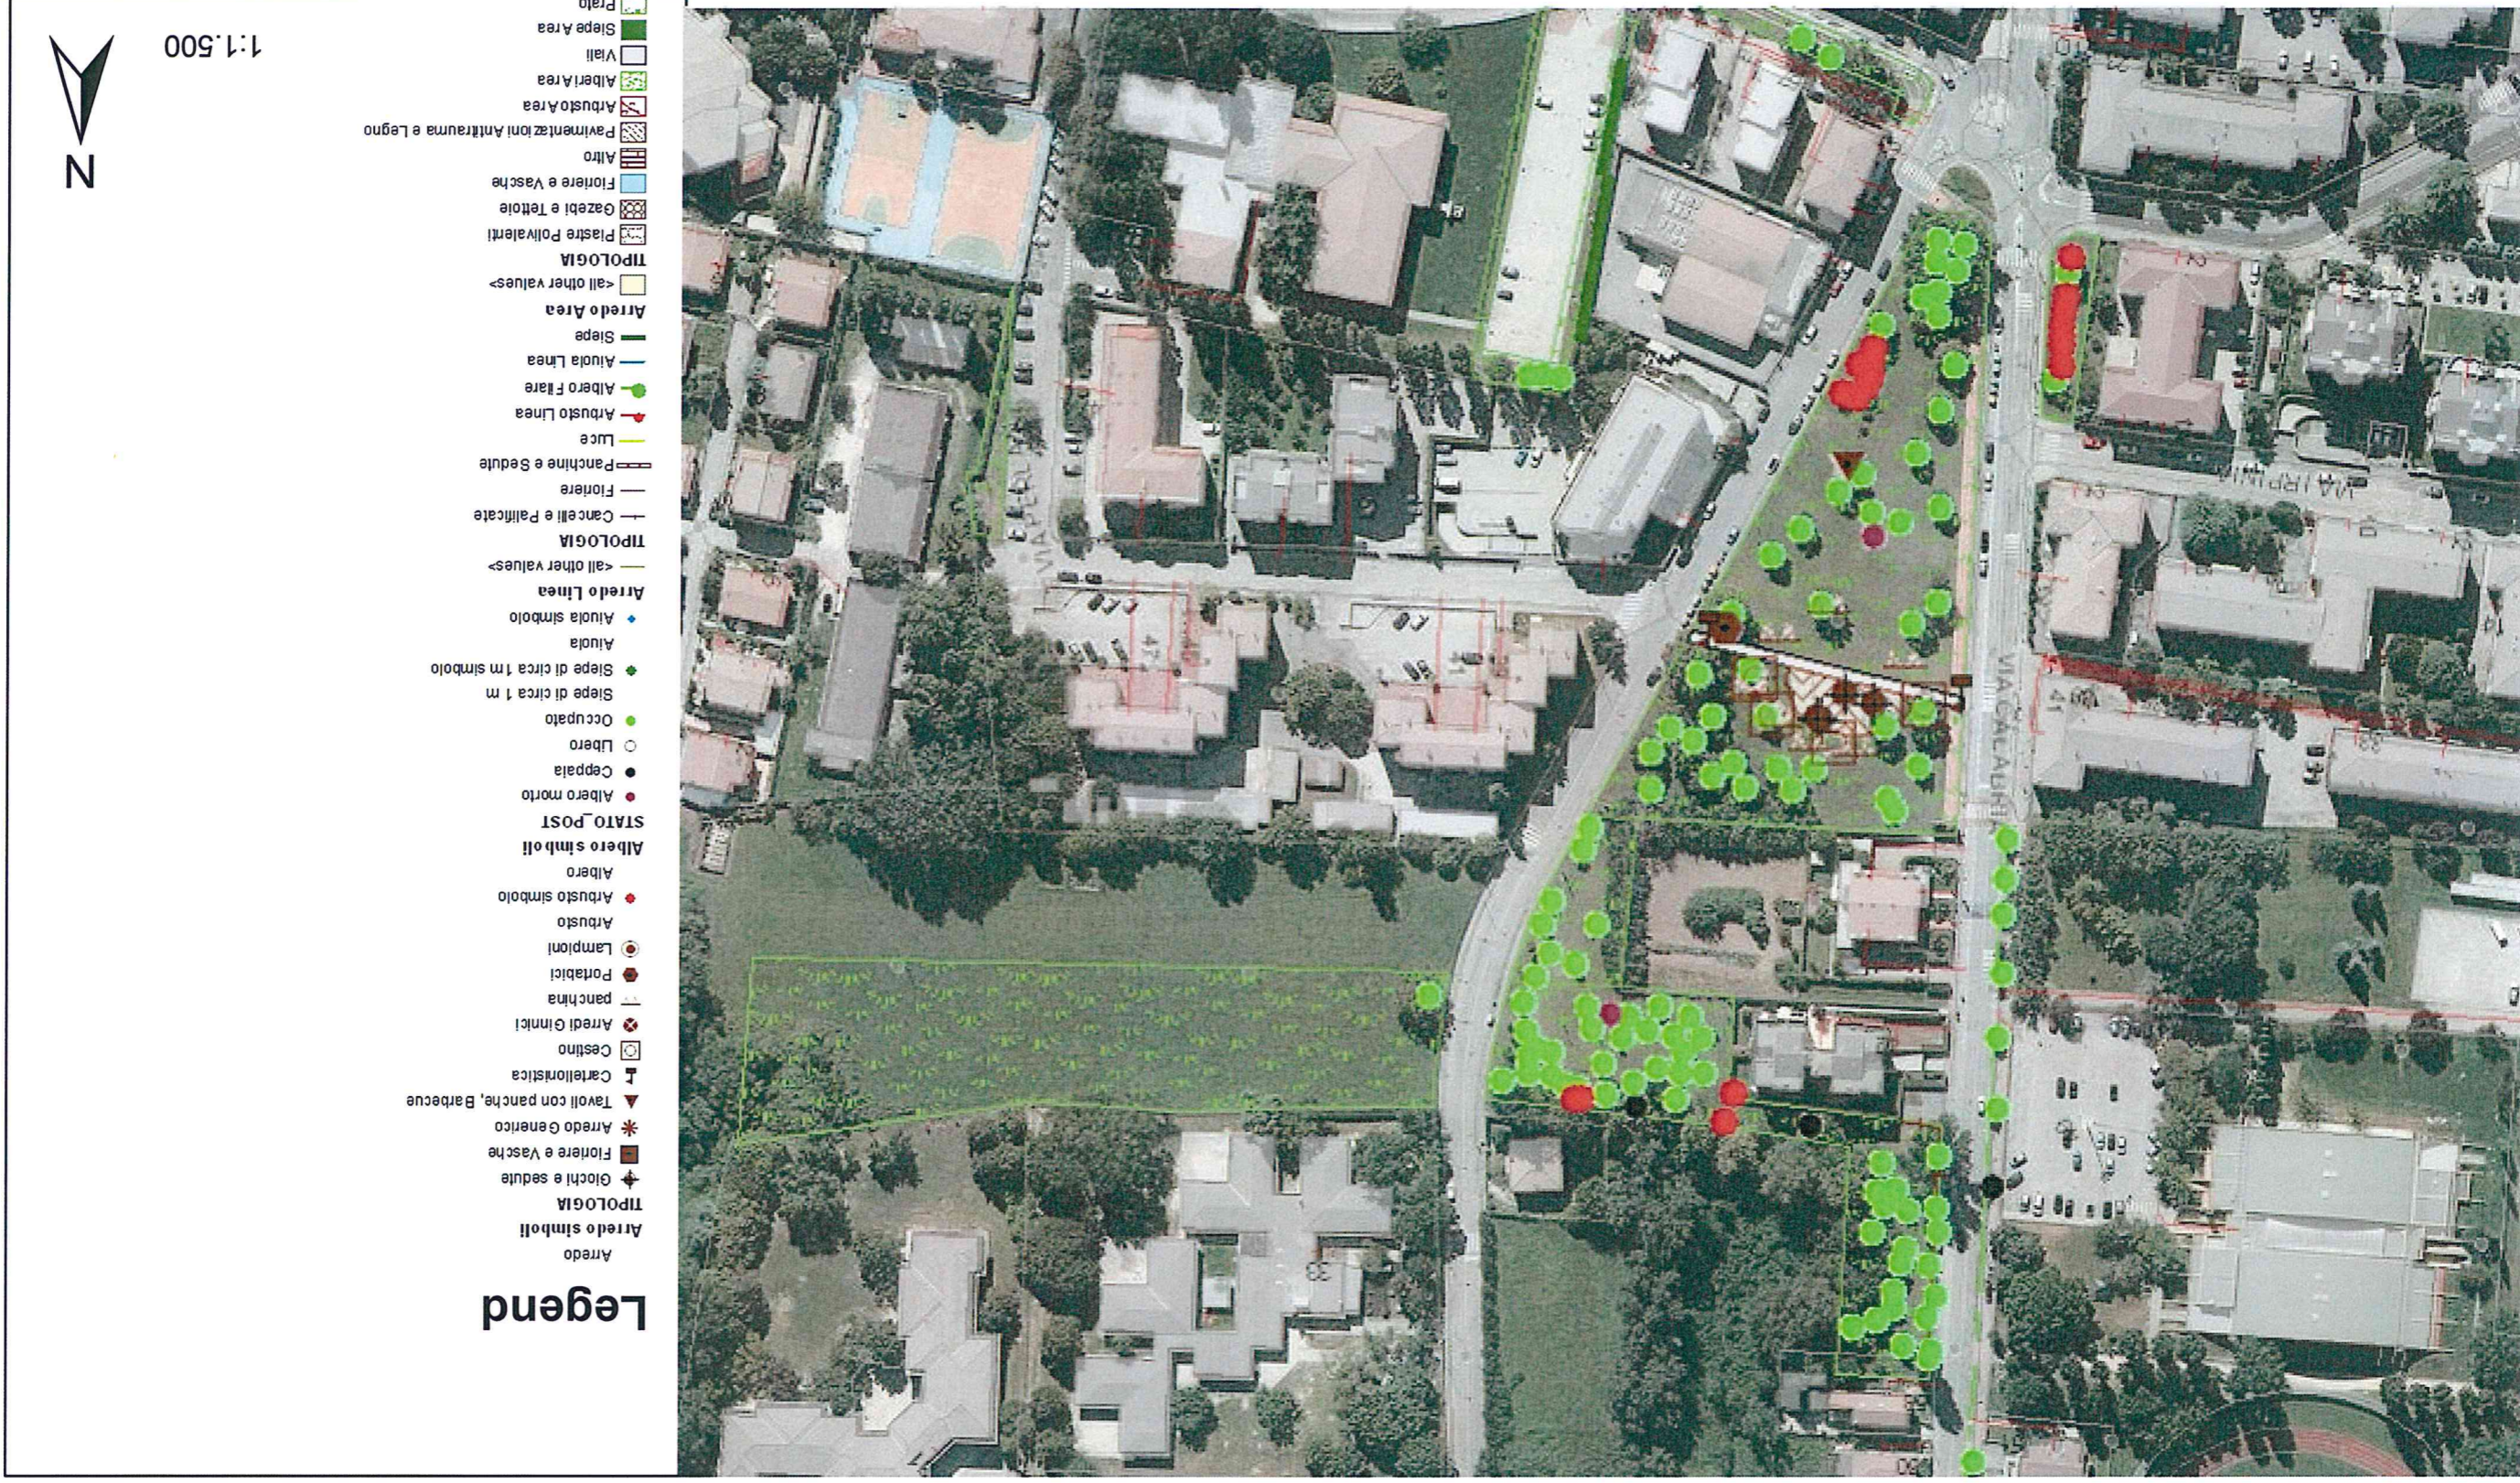

2. Area Indri

3. Area Villaggio Laguna

1. Area Villaggio Laguna

2. Area Villaggio Laguna

Perlan Area

3. Area Perlan

1. Area Perlan

4. Area Perlan

2. Area Perlan

Santa Barbara area 1

Legend

- Arredo
- Arredo simbolo
- TPOLOGIA
- Giochi e sedute
- Fiorere e Vasche
- * Arredo Generico
- Tavoli con panche, Barbecue
- Cartellonistica
- Cestino
- Arredi Ginnici
- panchina
- Portabici
- Lampioni
- Arbusto simbolo
- Albero
- Albero simbolo
- STATO POST
- Albero morto
- Ceppala
- Libero
- Occupato
- Siepe di circa 1 m
- Siepe di circa 1 m simbolo
- Aluda
- Aluda simbolo
- Arredo Linea
- <all other values>
- TPOLOGIA
- Cancelli e Palificate
- Fiorere
- Panchine e Sedute
- Luce
- Arbusto Linea
- Arbusto Filar
- Aluda Linea
- Siepe
- Arredo Area
- <all other values>
- TPOLOGIA
- Plastre Polivalenti
- Gazebo e Tettoie
- Fiorere e Vasche
- Altro
- Pavimentazioni Antitrauma e Legno
- Arbusto Area
- Alberti Area
- Viali
- Siepe Area
- Prato