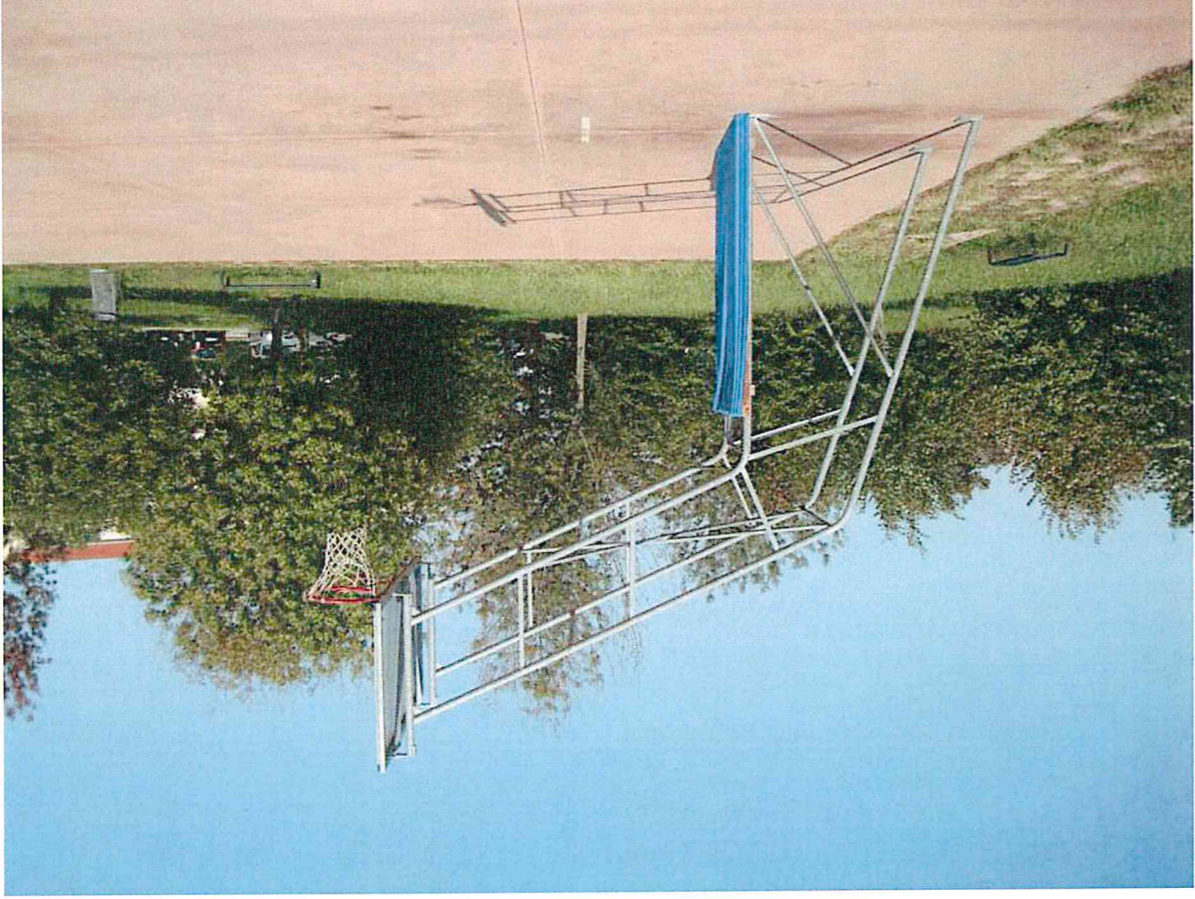

4. Area Gobbi Anni Azzurri