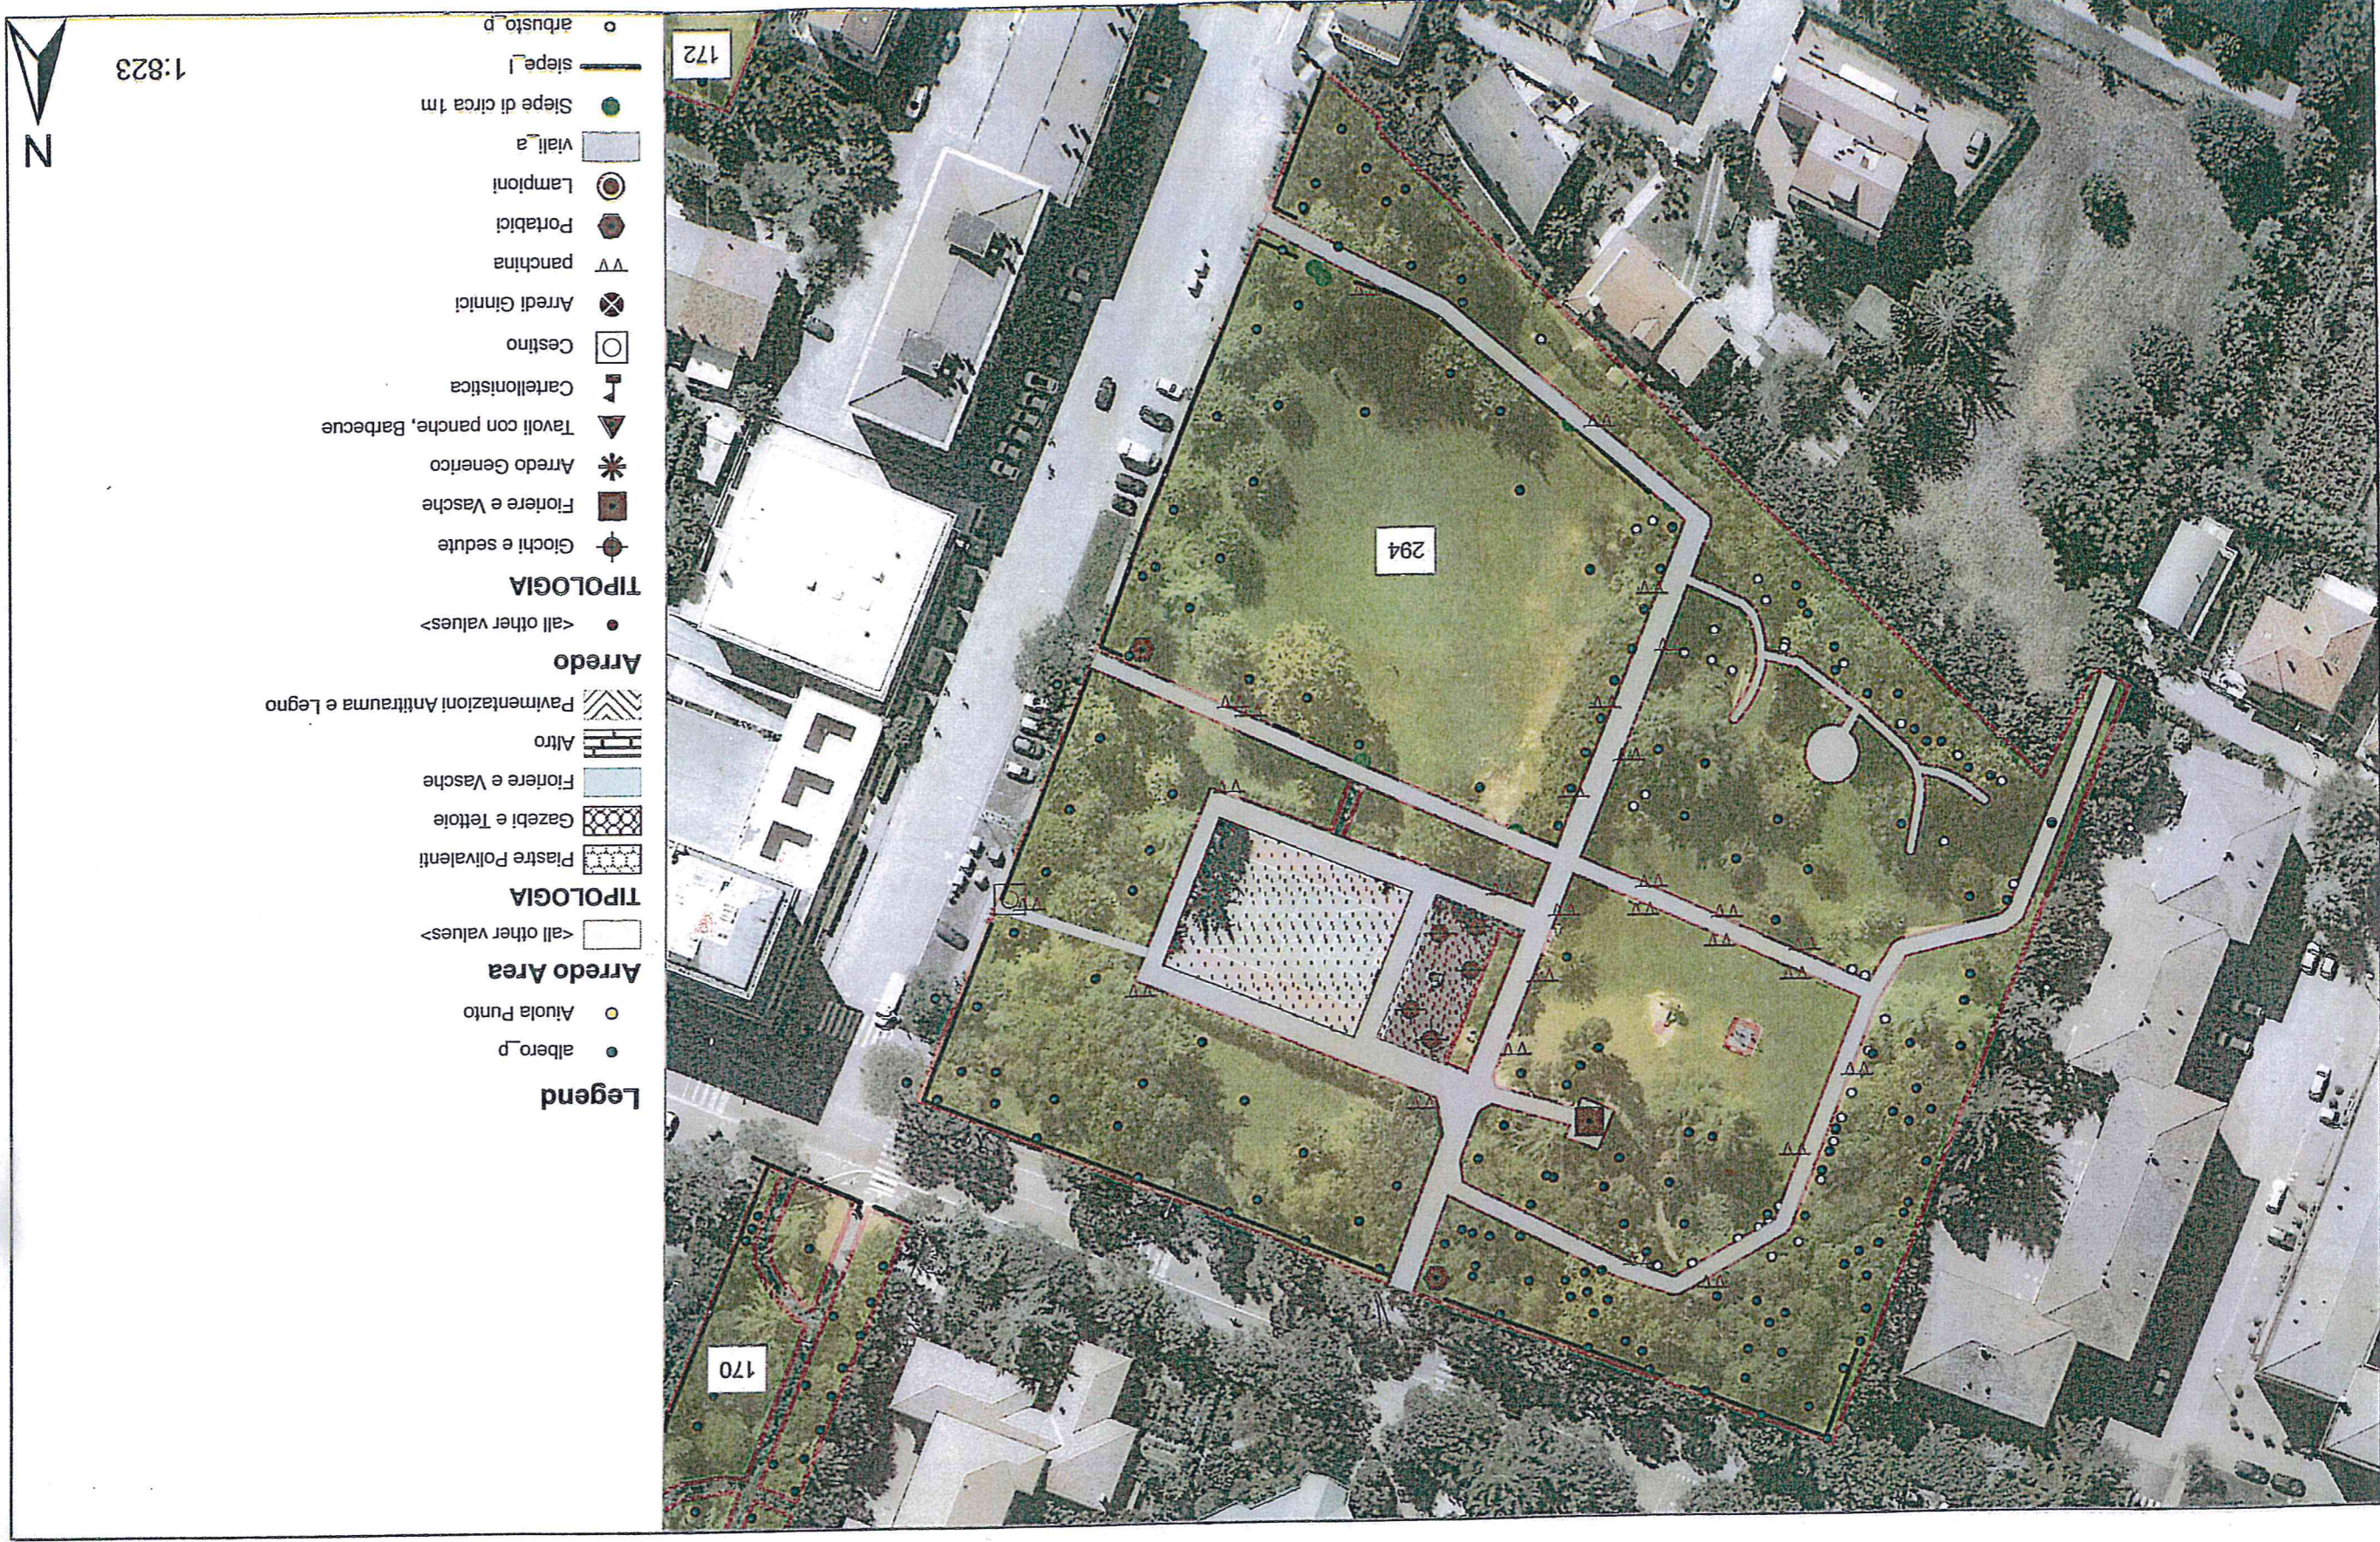

2. Area Don Sturzo

3. Area Torre Belfredo

1. Area Torre Belfredo

4. Area Torre Belfredo

2. Area Torre Belfredo

- Legend**
- albero_p
 - Aiuola Punto
- Arredo Area**
- <all other values>
- TIPOLOGIA**
- ▨ Piastre Polivalenti
 - ▨ Gazebi e Tettoie
 - ▨ Fioriere e Vasche
 - ▨ Altro
 - ▨ Pavimentazioni Antracite e Legno
- Arredo**
- <all other values>
 - Giochi e sedute
 - Fioriere e Vasche
 - ✱ Arredo Generico
 - ▼ Tavoli con panche, Barbecue
 - ♯ Cartellonistica
 - Cestino
 - ⊗ Arredi Ginnici
 - ▽ panchina
 - ◆ Portabici
 - ⊙ Lampioni
 - ▨ Viali_a
 - Stepe di circa 1m
 - siepe_l
 - arbusto_p

3. Area Bissagola recinzione

1. Area Bissagola recinzione

Area Bissagola recinzione

2. Area Bissagola recinzione

Don Sturzo parco

3. Area Don Sturzo campo da calcio

1. Area Don Sturzo campo da calcio

4. Area Don Sturzo campo da calcio

2. Area Don Sturzo campo da calcio

3. Area Don Vecchi vialetti

1. Area Don Vecchi vialetti

Area Don Vecchi vialetti

2. Area Don Vecchi vialetti

Dell'Ulivo Area

Legend

- Arredo simbolo
- Arredo
- TIPLOGIA
- Giocli e sedute
- Fiore e Vasche
- * Arredo Genérico
- ▲ Tavoli con panche, Barbecue
- Cartellonistica
- Cestino
- Arredi Ginici
- panchina
- Portabici
- Lampioni
- Arbusto
- Arbusto simbolo
- Albero
- Albero simbolo
- Albero morto
- Ceppata
- Libero
- Occupato
- ◆ Siepe di circa 1 m
- ◆ Siepe di circa 1 m simbolo
- Aiuda
- ◆ Aiuda simbolo
- Arredo Linea
- <all other values>
- TIPLOGIA
- Cancelli e Palificate
- Fiore
- Panchine e Sedute
- Luce
- Arbusto Linea
- Albero Filare
- Aiuda Linea
- Siepe
- Arredo Area
- <all other values>
- TIPLOGIA
- Prastre Polivalenti
- Gazebi e Tettoie
- Fiore e Vasche
- Altro
- Pavimentazioni Anitrauma e Legno
- Arbusti Area
- Alberi Area
- Viali
- Siepe Area
- Prato