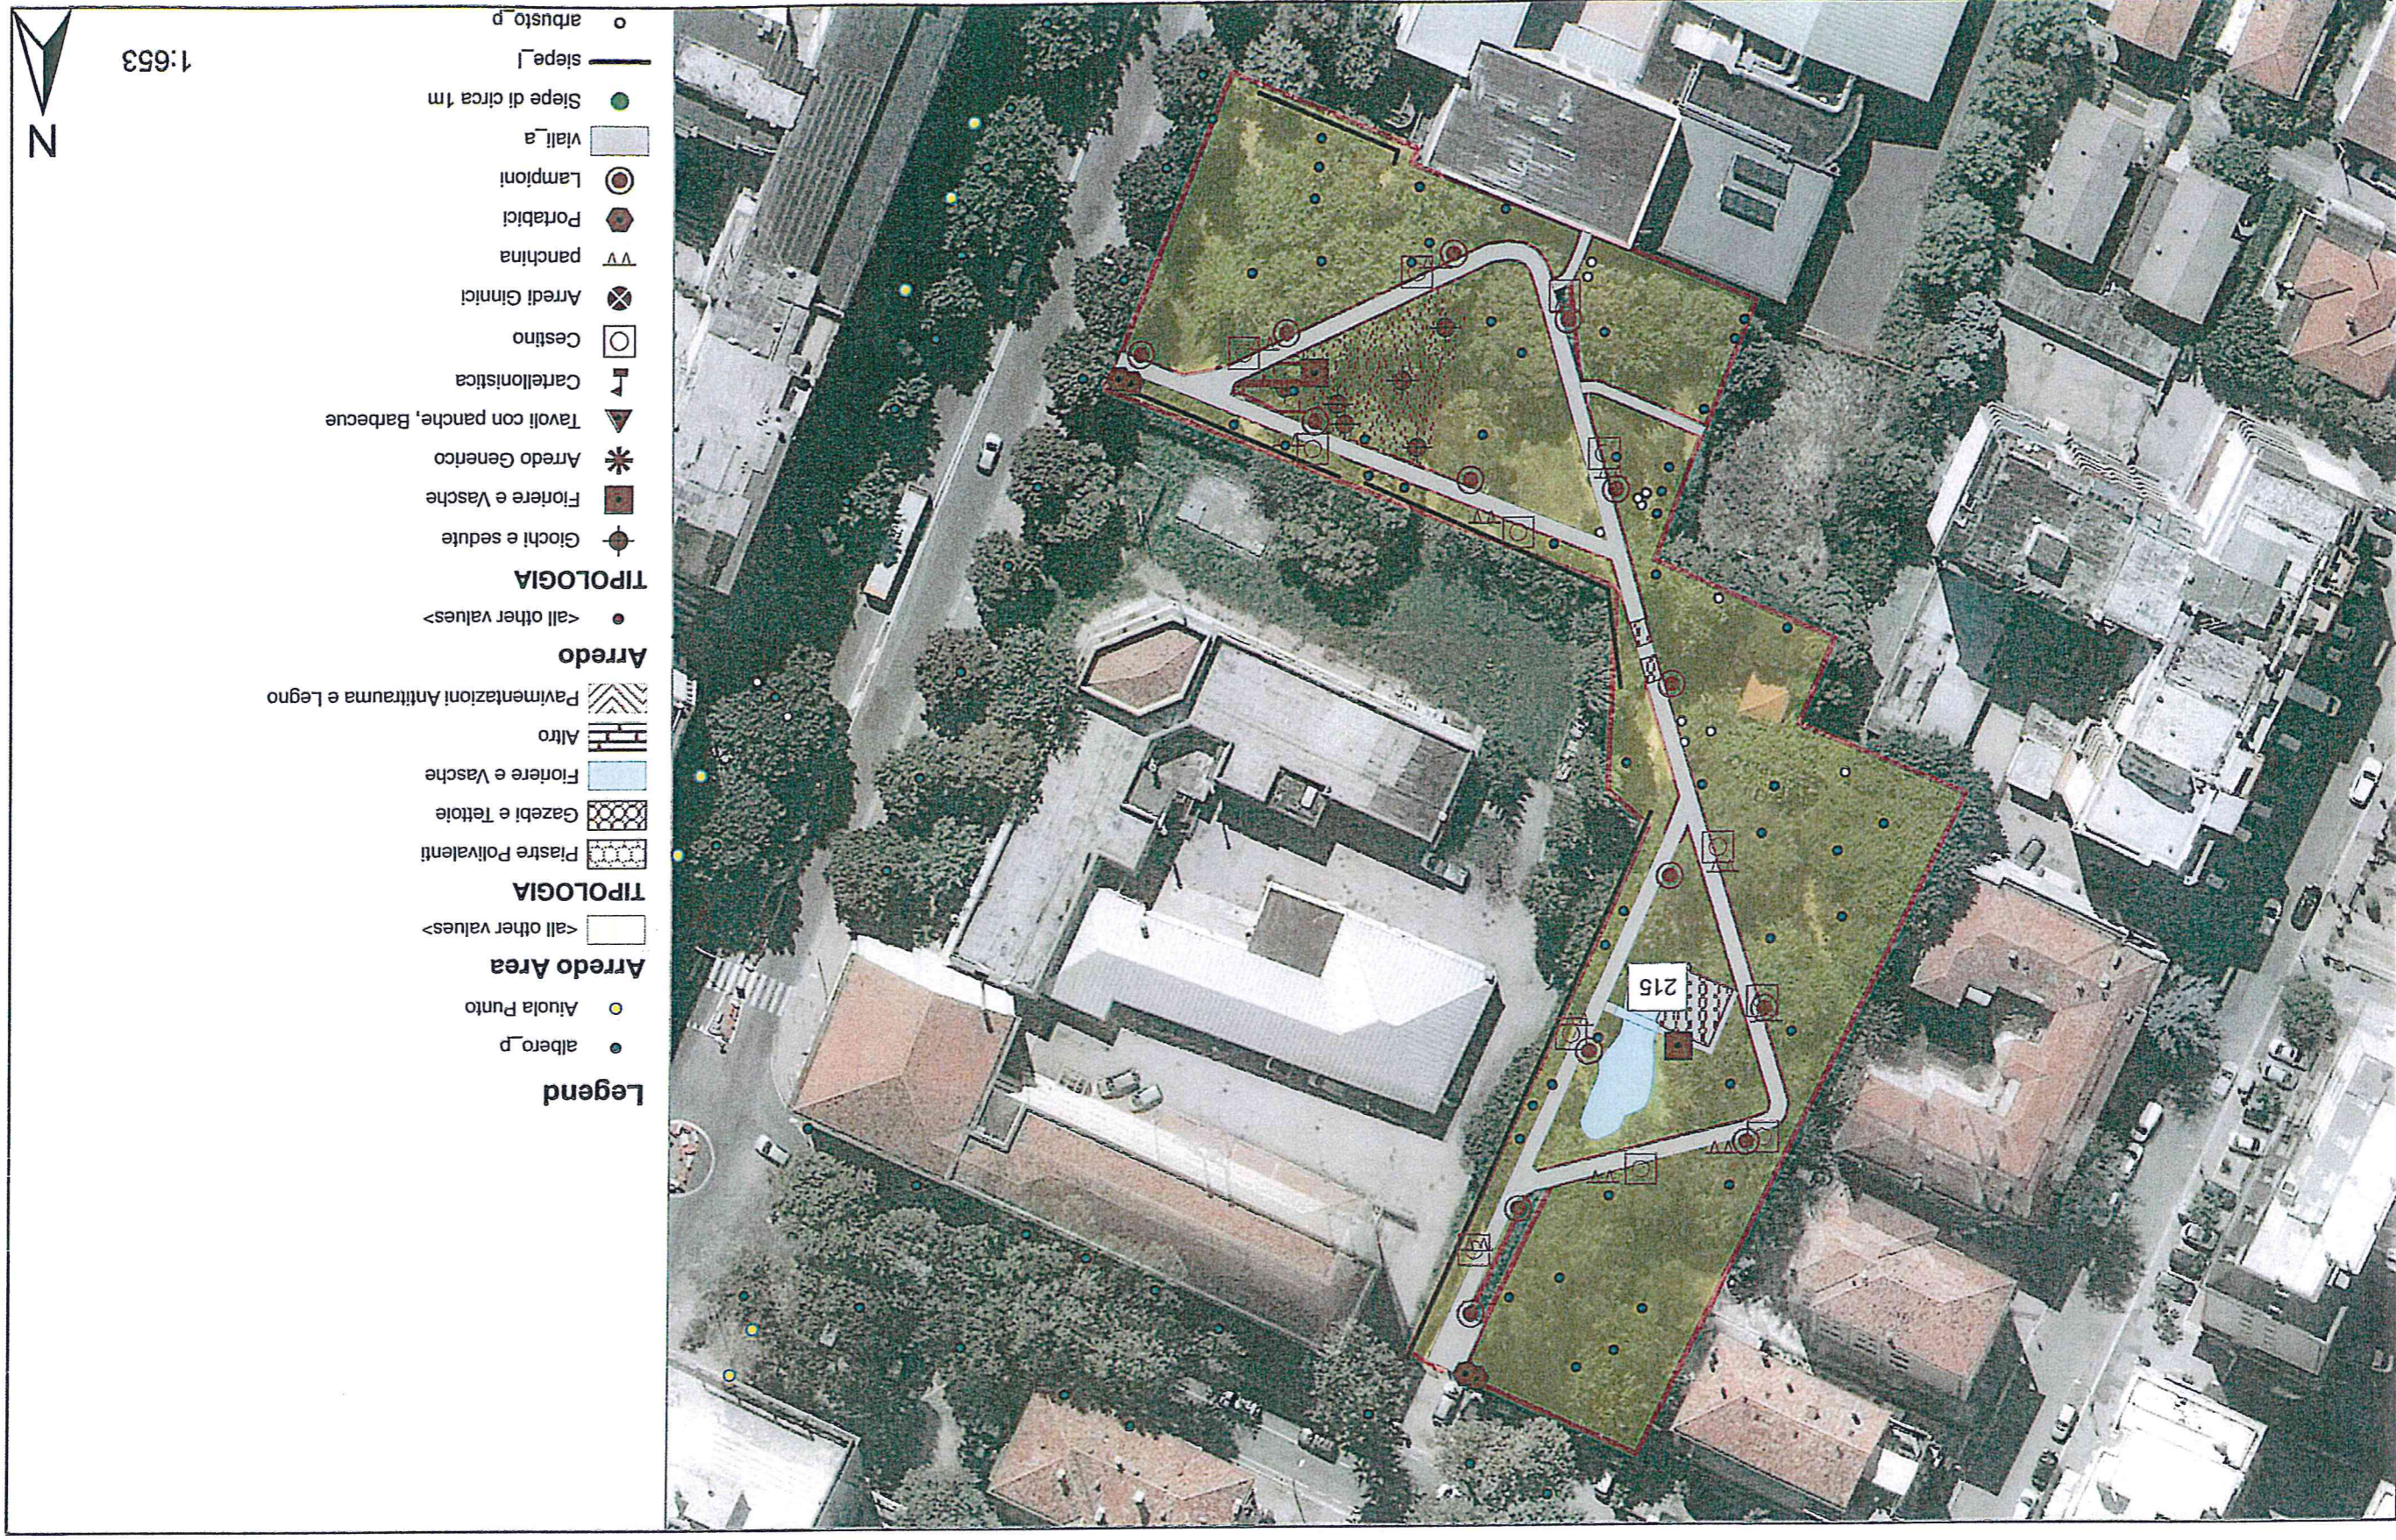

2. Area Don Sturzo campo da calcio

3. Area Don Vecchi vialetti

1. Area Don Vecchi vialetti

Area Don Vecchi vialetti

2. Area Don Vecchi vialetti

Dell'Ulivo Area

Legend

- Arredo simbolo
- Arredo
- TIPLOGIA
- Giocli e sedute
- Fiore e Vasche
- * Arredo Genérico
- ▲ Tavoli con panche, Barbecue
- Cartellonistica
- Cestino
- Arredi Ginici
- panchina
- Portabici
- Lampioni
- Arbusto
- Arbusto simbolo
- Albero
- Albero simbolo
- Albero morto
- Ceppata
- Libero
- Occupato
- ◆ Siepe di circa 1 m
- ◆ Siepe di circa 1 m simbolo
- Aiuda
- ◆ Aiuda simbolo
- Arredo Linea
- <all other values>
- TIPLOGIA
- Cancelli e Palificate
- Fiore
- Panchine e Sedute
- Luce
- Arbusto Linea
- Albero Filare
- Aiuda Linea
- Siepe
- Arredo Area
- <all other values>
- TIPLOGIA
- Prastre Polivalenti
- Gazebi e Tettoie
- Fiore e Vasche
- Altro
- Pavimentazioni Anitrauma e Legno
- Arbusti Area
- Alberi Area
- Viali
- Siepe Area
- Prato

1:500

3. Area dell'Ulivo

1. Area dell'Ulivo

4. Area dell'Ulivo

2. Area dell'Ulivo

Tasso parco

7. Area Tasso

5. Area Tasso