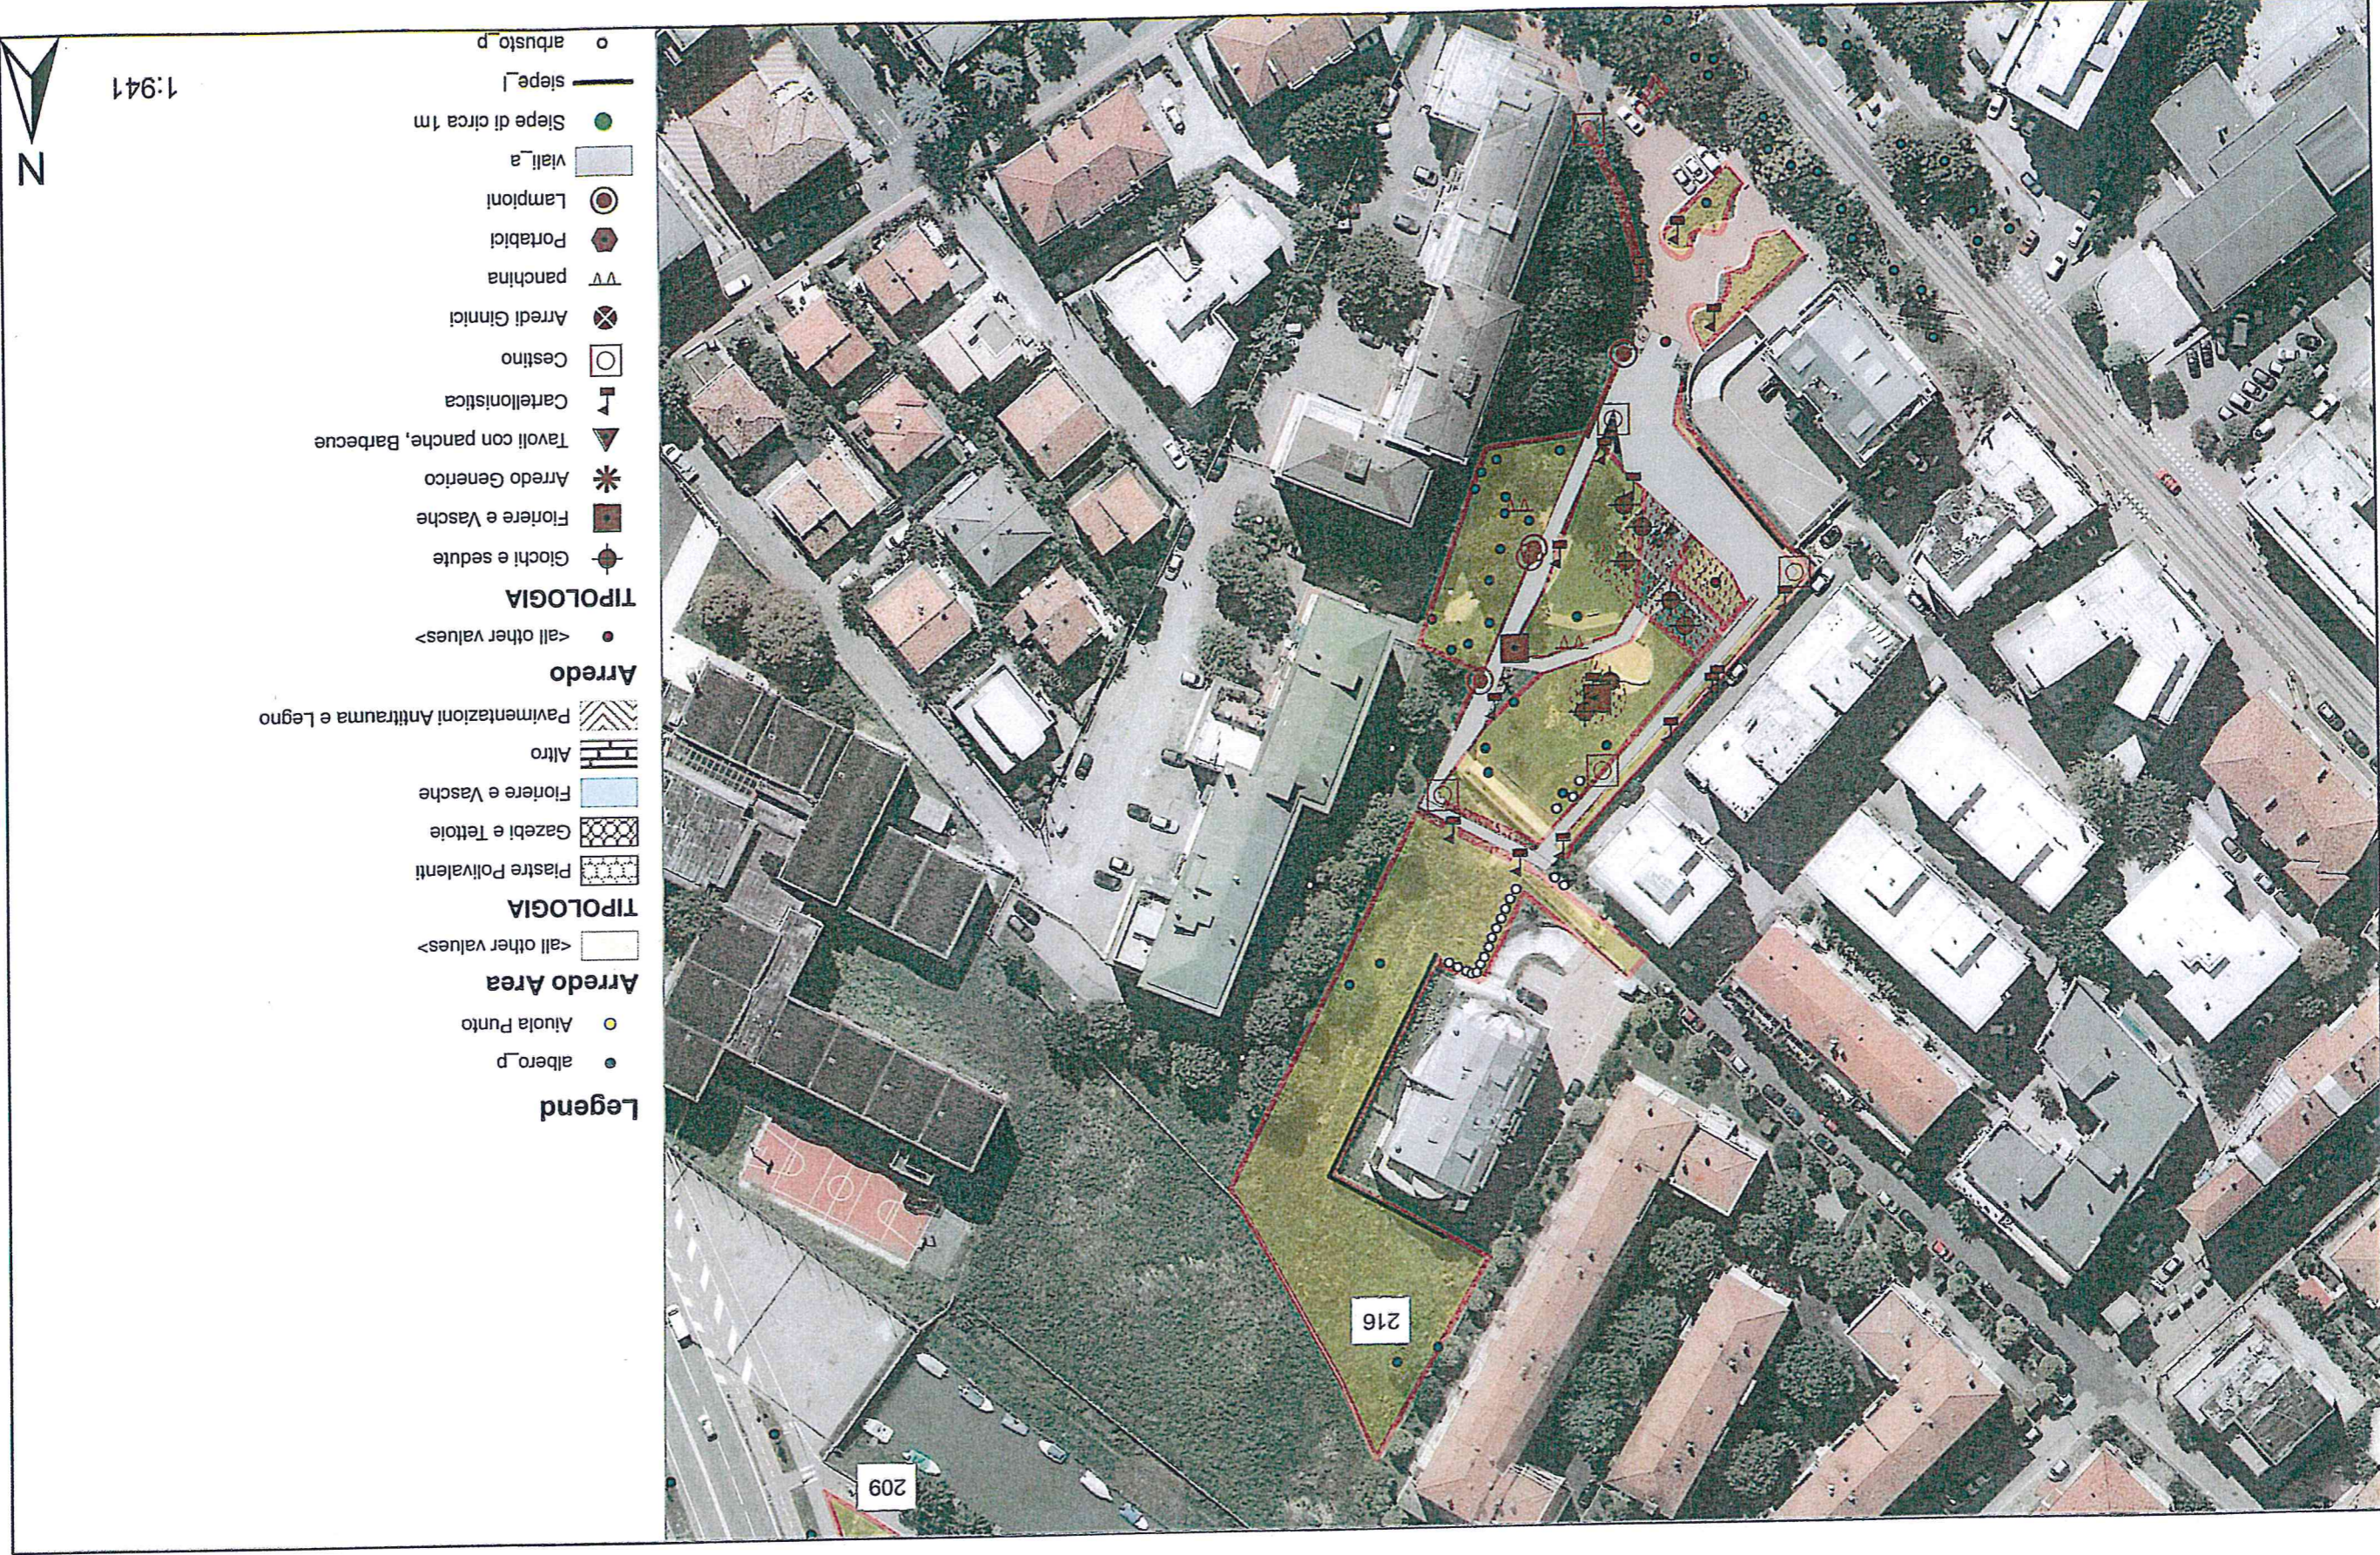

3. Area Piraghetto

1. Area Piraghetto

4. Area Piraghetto

2. Area Piraghetto

Comune di Venezia, Direzione Lavori Pubblici, Settore Pronto Intervento, Manutenzione Patrimonio e Verde Pubblico

Dalio Parco

- Legend**
- albero_p
 - Alvola Punto
- Arredo Area**
- <all other values>
- TIPOLOGIA**
- Plastre Polivalenti
 - Gazebl e Tettoie
 - Fiorere e Vasche
 - Altro
 - Pavimentazioni Antitrauma e Legno
- Arredo**
- <all other values>
- TIPOLOGIA**
- Giochi e sedute
 - Fiorere e Vasche
 - Arredo Generico
 - Tavoli con panche, Barbecue
 - Cartellonistica
 - Cestino
 - Arredi Ginici
 - panchina
 - Portabici
 - Lampioni
 - vall_a
 - Siepe di circa 1m
 - stipe_l
 - o arbusto_p

1:941

3. Area Daltio

1. Area Daltio

4. Area Daltio

2. Area Daltio

3. Area Don Sturzo

1. Area Don Sturzo

4. Area Don Sturzo

2. Area Don Sturzo campo da calcio

3. Area Don Vecchi vialetti

1. Area Don Vecchi vialetti

Area Don Vecchi vialetti

2. Area Don Vecchi vialetti

Dell'Ulivo Area

Legend

- Arredo simbolo
- Arredo
- TIPLOGIA
- Giocli e sedute
- Fiore e Vasche
- * Arredo Genérico
- ▲ Tavoli con panche, Barbecue
- Cartellonistica
- Cestino
- Arredi Ginici
- panchina
- Portabici
- Lampioni
- Arbusto
- Arbusto simbolo
- Albero
- Albero simbolo
- Albero morto
- Ceppata
- Libero
- Occupato
- ◆ Siepe di circa 1 m
- ◆ Siepe di circa 1 m simbolo
- Aiuda
- ◆ Aiuda simbolo
- Arredo Linea
- <all other values>
- TIPLOGIA
- Cancelli e Palificate
- Fiore
- Panchine e Sedute
- Luce
- Arbusto Linea
- Albero Filare
- Aiuda Linea
- Siepe
- Arredo Area
- <all other values>
- TIPLOGIA
- Prastre Polivalenti
- Gazebi e Tettoie
- Fiore e Vasche
- Altro
- Pavimentazioni Anitrauma e Legno
- Arbusti Area
- Alberi Area
- Viali
- Siepe Area
- Prato