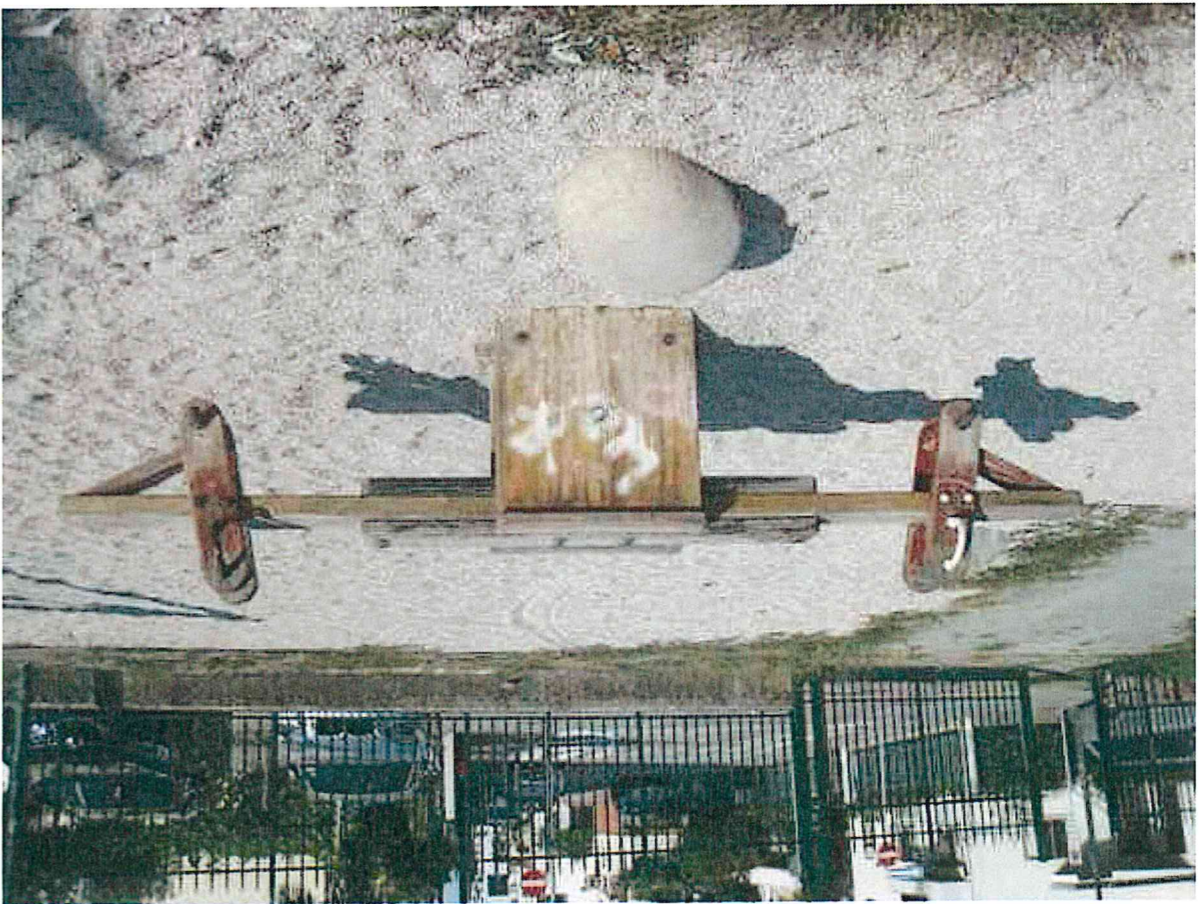

1. Parco Sabbioni