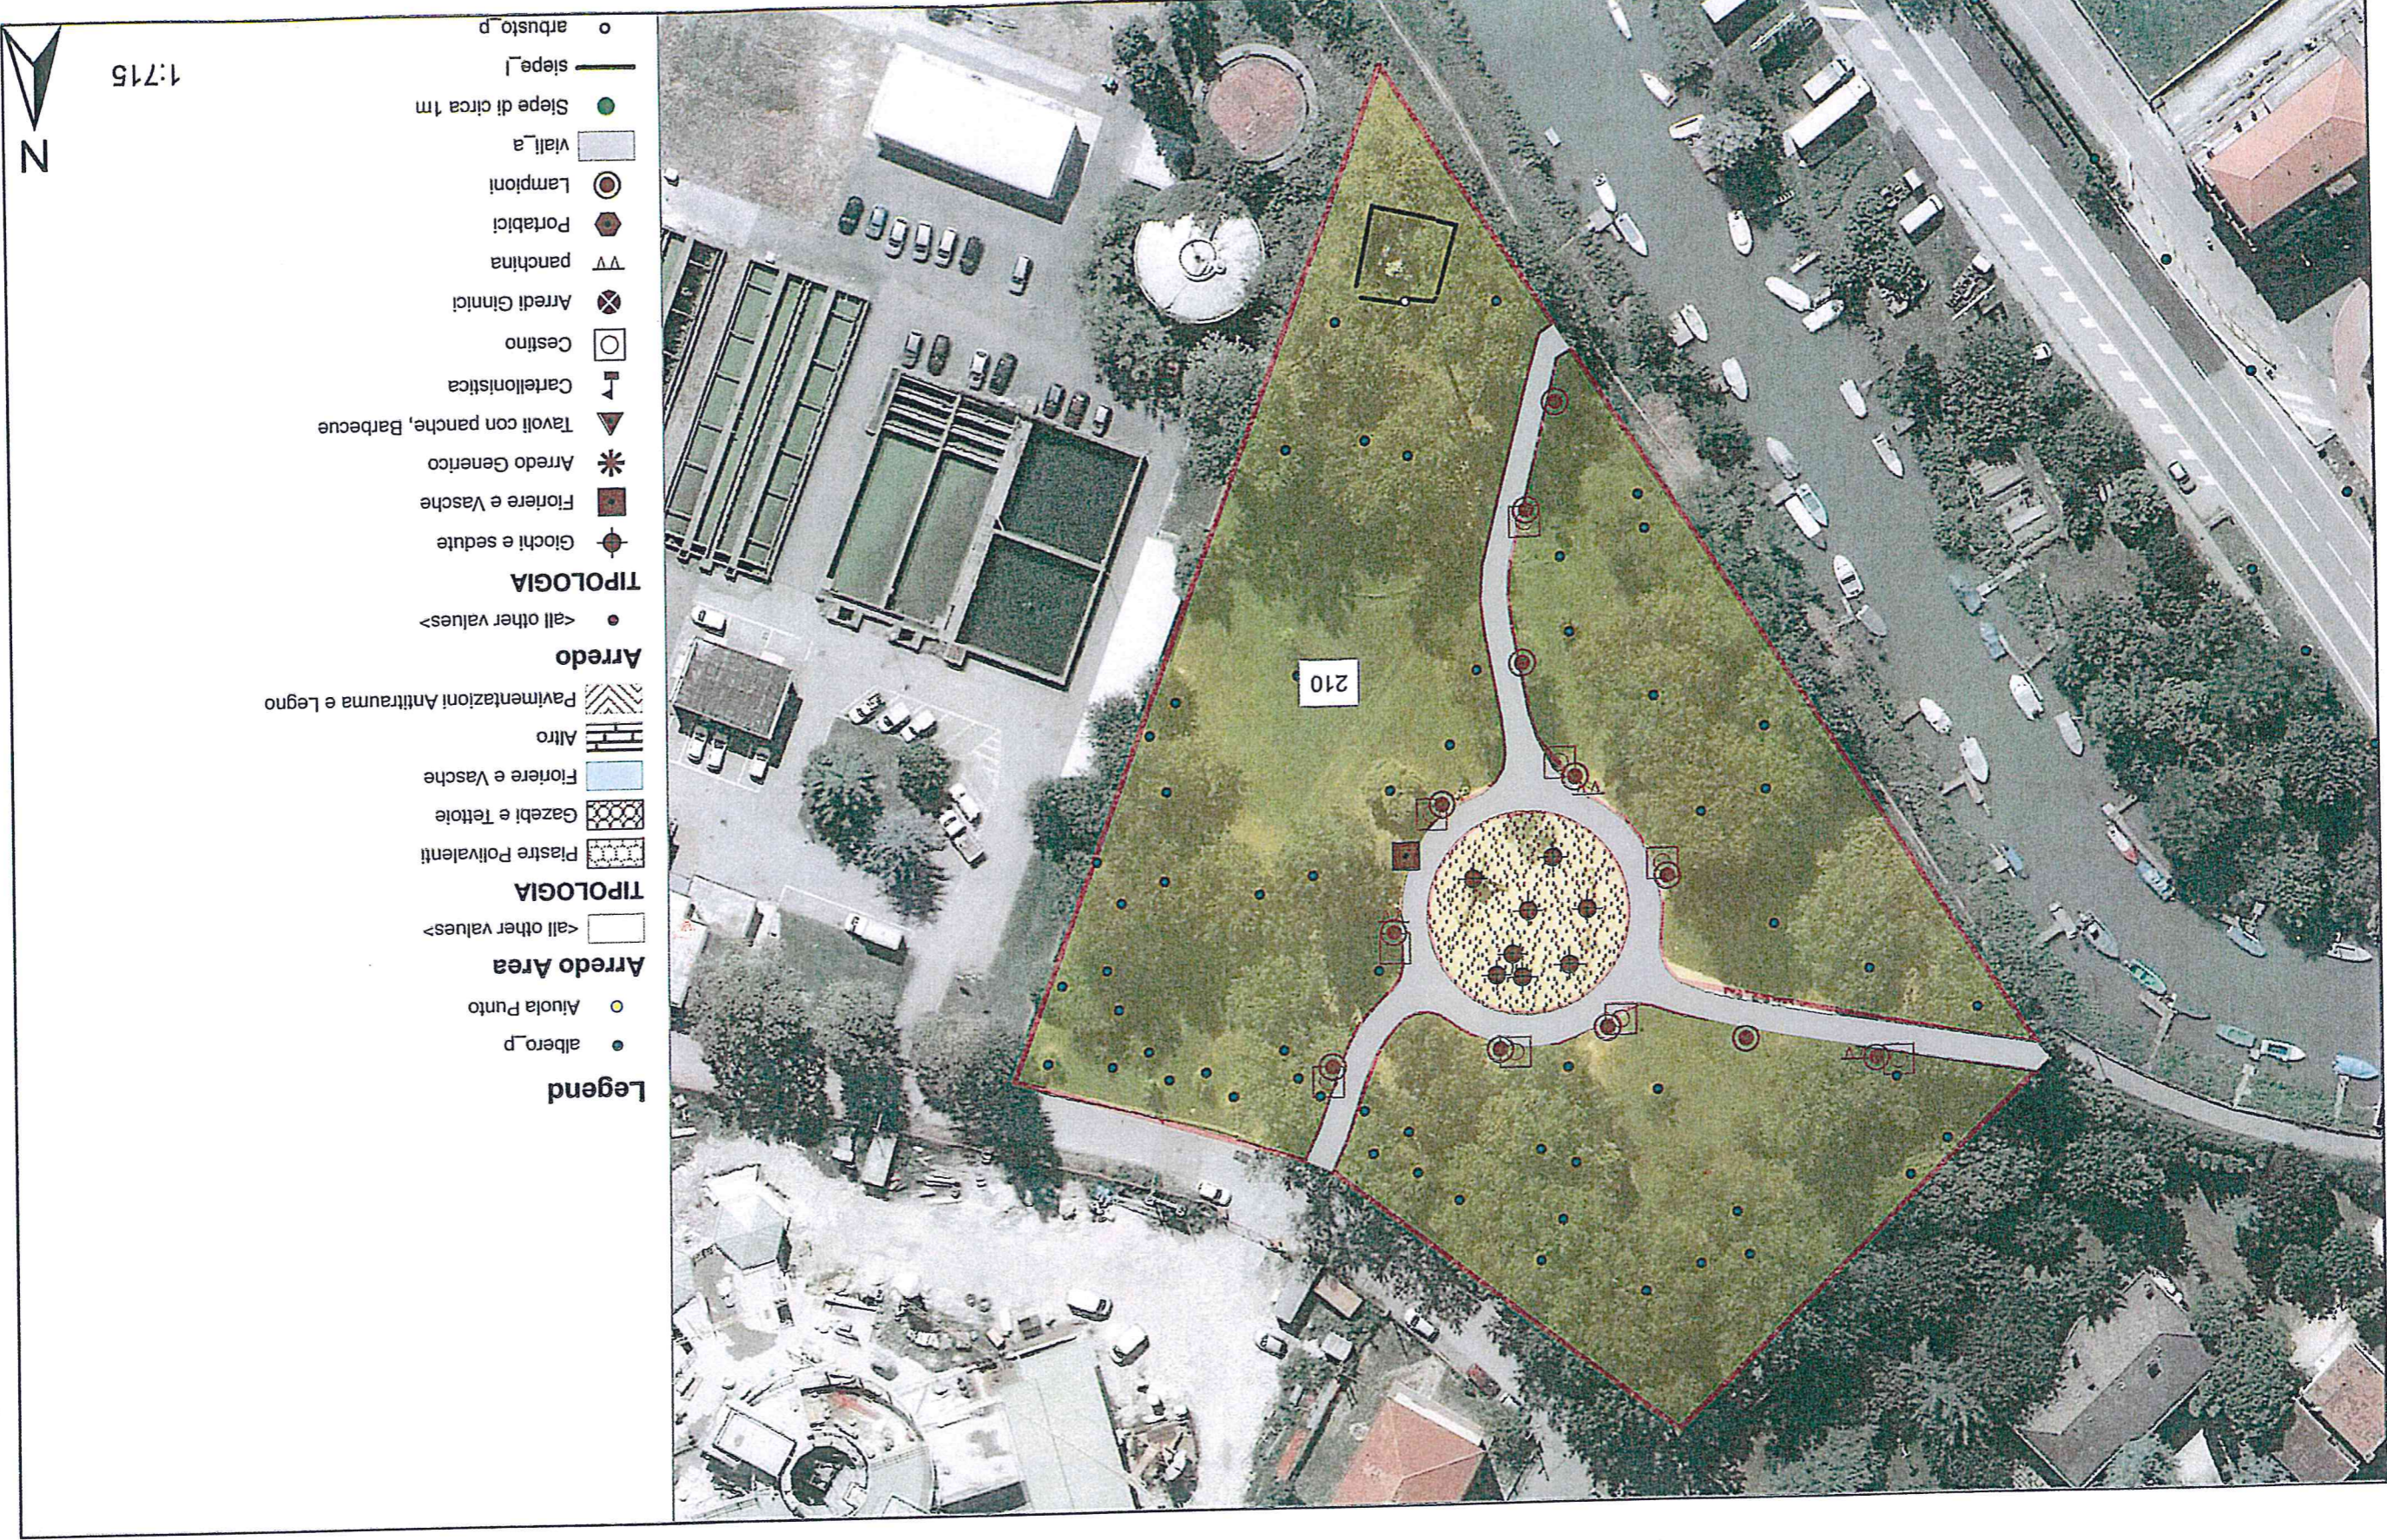

2. Area Don Sturzo

3. Area Torre Belfredo

1. Area Torre Belfredo

4. Area Torre Belfredo

2. Area Torre Belfredo

- Legend**
- albero_p
 - Aiuola Punto
- Arredo Area**
- <all other values>
- TIPOLOGIA**
- ▨ Piastre Polivalenti
 - ▨ Gazebi e Tettoie
 - ▨ Fioriere e Vasche
 - ▨ Altro
 - ▨ Pavimentazioni Antracite e Legno
- Arredo**
- <all other values>
 - Giochi e sedute
 - Fioriere e Vasche
 - ✱ Arredo Generico
 - ▼ Tavoli con panche, Barbecue
 - ♯ Cartellonistica
 - Cestino
 - ⊗ Arredi Ginnici
 - ▽ panchina
 - ◆ Portabici
 - ⊙ Lampioni
 - ▨ Viali_a
 - Stepe di circa 1m
 - siepe_l
 - arbusto_p

3. Area Bissagola recinzione

1. Area Bissagola recinzione

Area Bissagola recinzione

2. Area Bissagola recinzione

Don Sturzo parco

3. Area Don Sturzo campo da calcio

1. Area Don Sturzo campo da calcio

4. Area Don Sturzo campo da calcio

2. Area Don Sturzo campo da calcio

3. Area Don Vecchi vialetti

1. Area Don Vecchi vialetti

Area Don Vecchi vialetti

2. Area Don Vecchi vialetti

Dell'Ulivo Area

Legend

- Arredo simbolo
- Arredo
- TIPLOGIA
- Giocli e sedute
- Fiore e Vasche
- * Arredo Genérico
- ▲ Tavoli con panche, Barbecue
- Cartellonistica
- Cestino
- Arredi Ginici
- panchina
- Portabici
- Lampioni
- Arbusto
- Arbusto simbolo
- Albero
- Albero simbolo
- Albero morto
- Ceppata
- Libero
- Occupato
- ◆ Siepe di circa 1 m
- ◆ Siepe di circa 1 m simbolo
- Aiuda
- ◆ Aiuda simbolo
- Arredo Linea
- <all other values>
- TIPLOGIA
- Cancelli e Palificate
- Fiore
- Panchine e Sedute
- Luce
- Arbusto Linea
- Albero Filare
- Aiuda Linea
- Siepe
- Arredo Area
- <all other values>
- TIPLOGIA
- Prastre Polivalenti
- Gazebi e Tettoie
- Fiore e Vasche
- Altro
- Pavimentazioni Anitrauma e Legno
- Arbusti Area
- Alberi Area
- Viali
- Siepe Area
- Prato