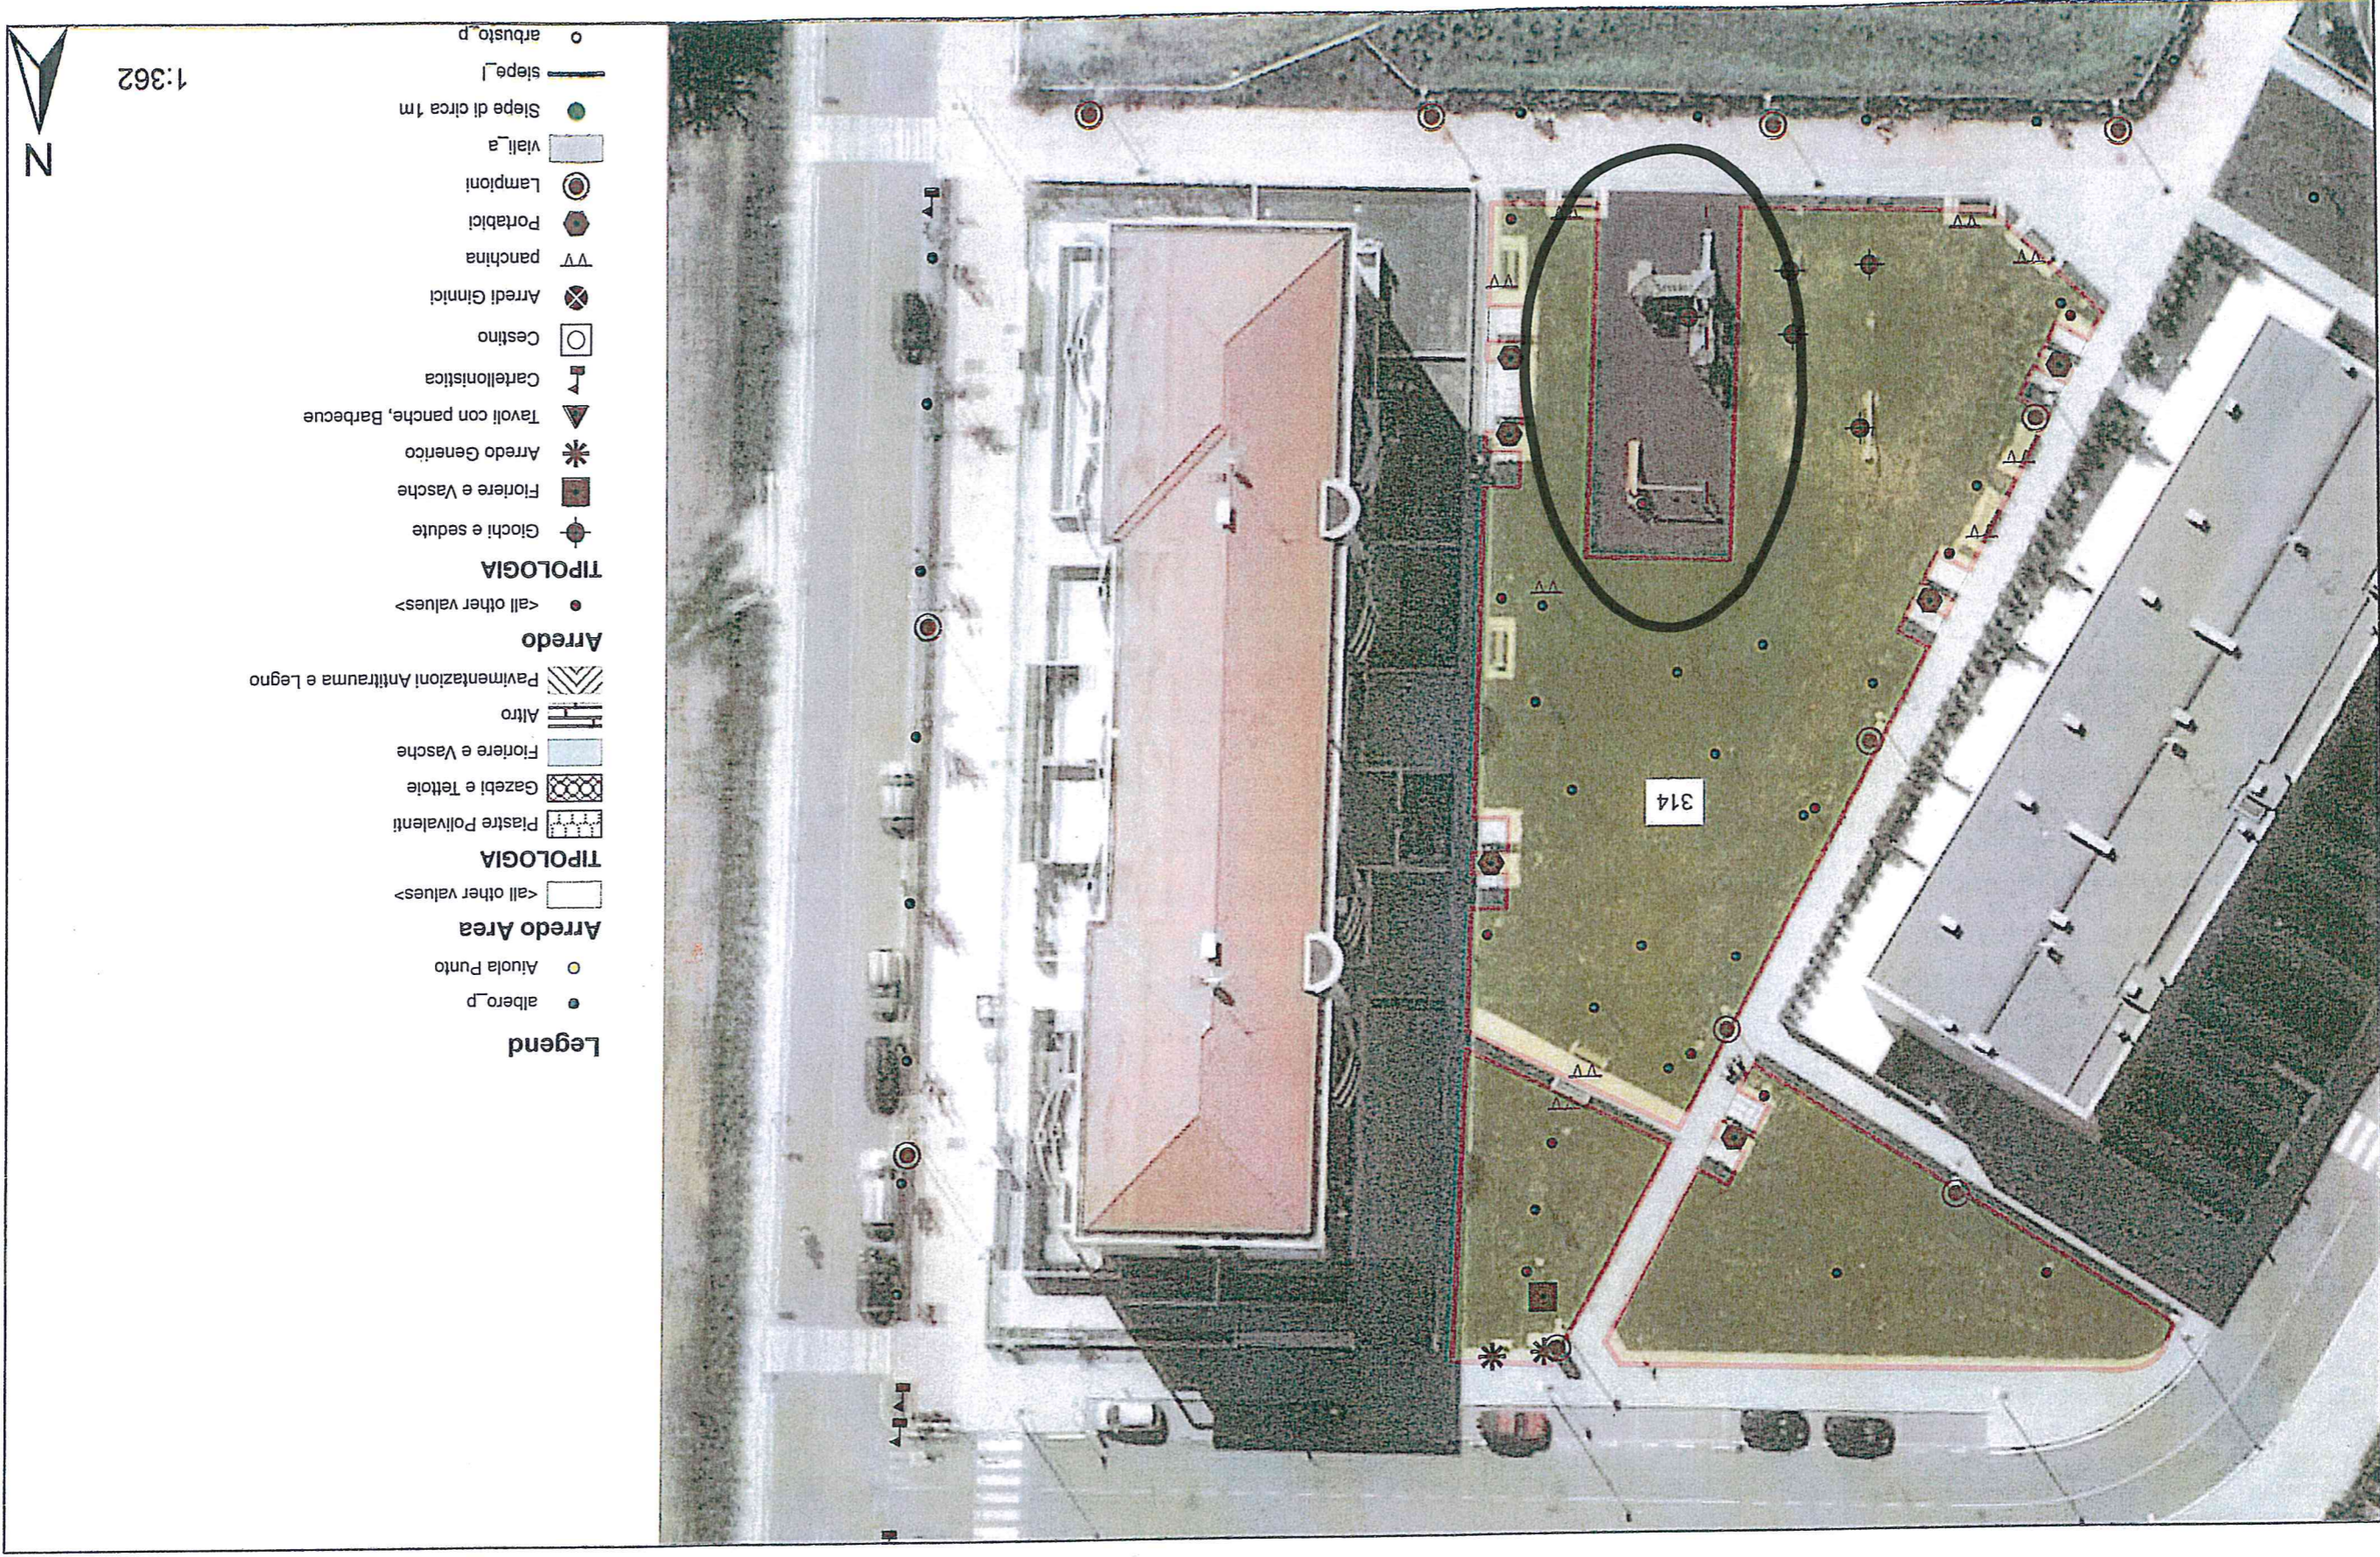

Comune di Venezia, Direzione Lavori Pubblici, Settore Pronto Intervento, Manutenzione Patrimonio e Verde Pubblico

Trinccanato area

- Legend**
- albero_p
 - Aiuela Punto
- Arredo Area**
- <all other values>
- TIPOLOGIA**
- ▨ Piastre Polivalenti
 - ▩ Gazebi e Tettoie
 - ▭ Fioriere e Vasche
 - ▨ Altro
 - ▨ Pavimentazioni Antitrauma e Legno
- Arredo**
- <all other values>
 - Giochi e sedute
 - Fioriere e Vasche
 - ✱ Arredo Generico
 - ▼ Tavoli con panche, Barbecue
 - ⌚ Cartellonistica
 - Cestino
 - ⊗ Arredi Ginnici
 - ∇ panchina
 - ⬢ Portabici
 - ⊙ Lampioni
 - ▭ Vail_a
 - Siepe di circa 1m
 - siepe_l
 - arbuslo_p

1:1.358
N

Comune di Venezia, Direzione Lavori Pubblici, Settore Pronto Intervento, Manutenzione Patrimonio e Verde Pubblico

Zia parco

Comune di Venezia, Direzione Lavori Pubblici, Settore Pronto Intervento, Manutenzione Patrimonio e Verde Pubblico
Mattuglie parco

Comune di Venezia, Direzione Lavori Pubblici, Settore Pronto Intervento, Manutenzione Patrimonio e Verde Pubblico

Volosca parco

Vicentino Area