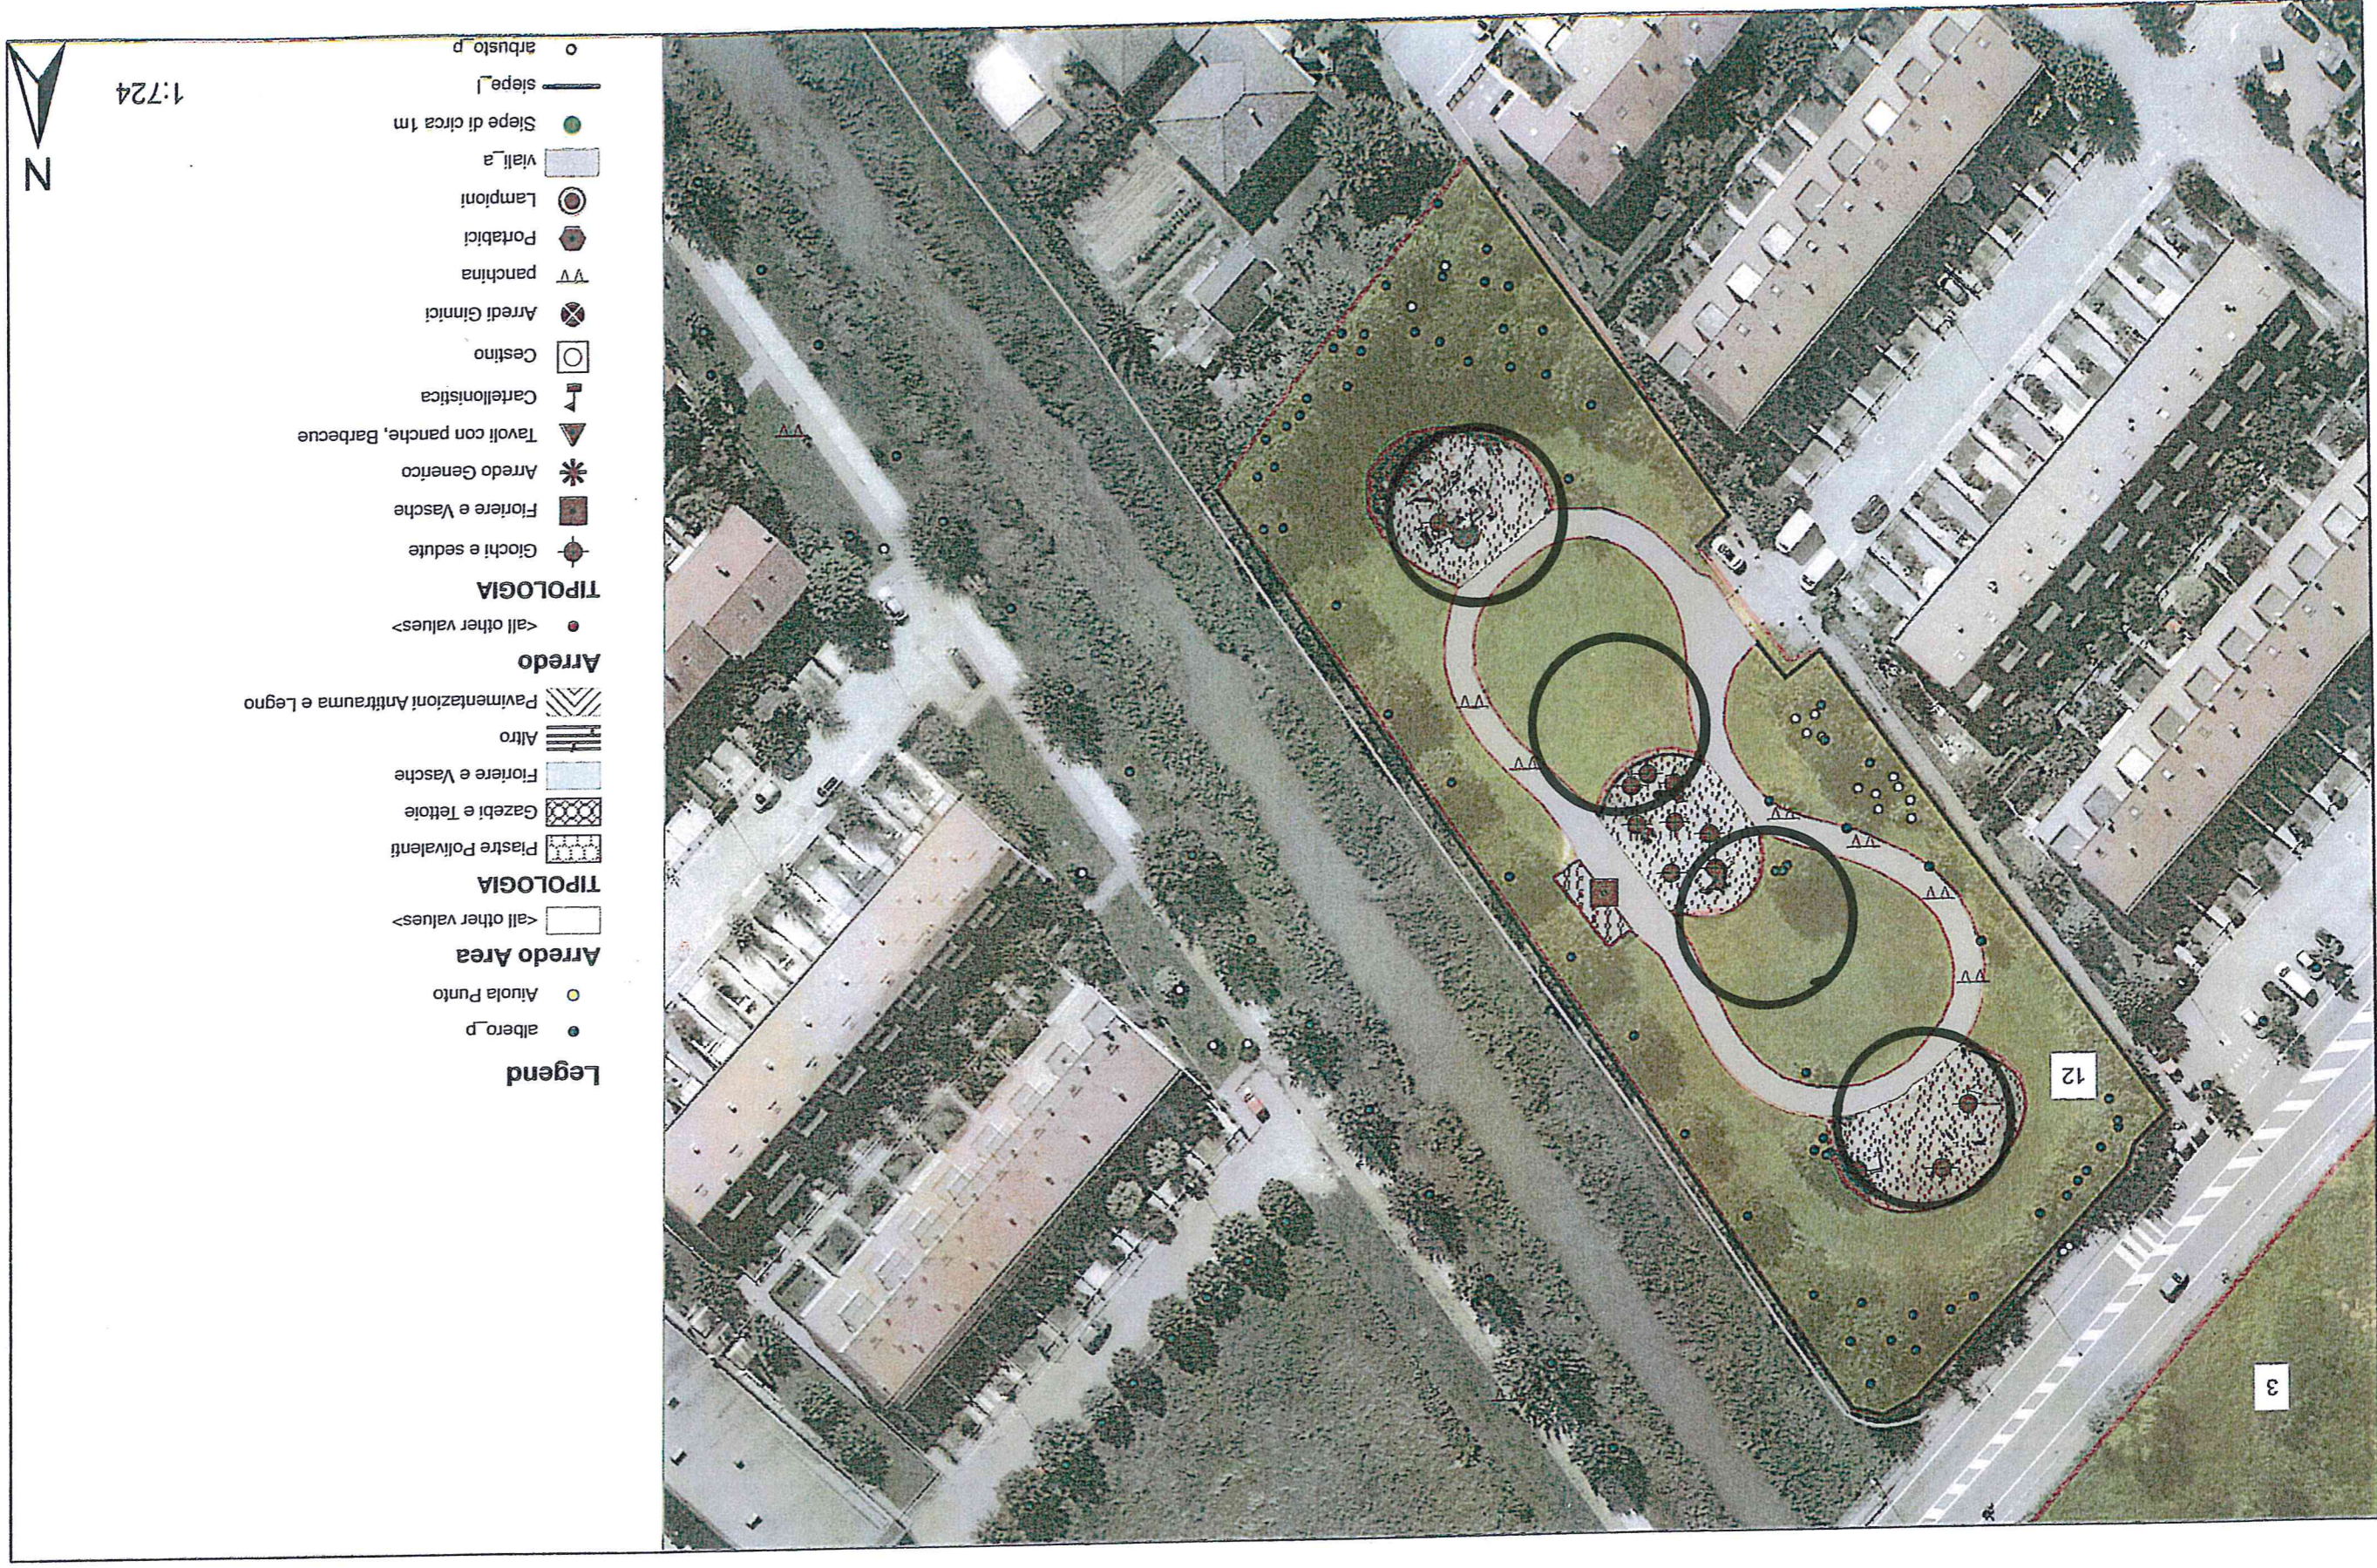

Comune di Venezia, Direzione Lavori Pubblici, Settore Pronto Intervento, Manutenzione Patrimonio e Verde Pubblico

Trinccanato area

- Legend**
- albero_p
 - Aiuela Punto
- Arredo Area**
- <all other values>
- TIPOLOGIA**
- ▨ Piastre Polivalenti
 - ▩ Gazebi e Tettoie
 - ▭ Fioriere e Vasche
 - ▨ Altro
 - ▨ Pavimentazioni Antitrauma e Legno
- Arredo**
- <all other values>
 - Giochi e sedute
 - Fioriere e Vasche
 - ✱ Arredo Generico
 - ▼ Tavoli con panche, Barbecue
 - ⌚ Cartellonistica
 - Cestino
 - ⊗ Arredi Ginnici
 - ∇ panchina
 - ⬢ Portabici
 - ⊙ Lampioni
 - ▭ Vail_a
 - Siepe di circa 1m
 - siepe_l
 - arbuslo_p

1:1.358
N

Comune di Venezia, Direzione Lavori Pubblici, Settore Pronto Intervento, Manutenzione Patrimonio e Verde Pubblico

Zia parco

Comune di Venezia, Direzione Lavori Pubblici, Settore Pronto Intervento, Manutenzione Patrimonio e Verde Pubblico
Mattuglie parco

Comune di Venezia, Direzione Lavori Pubblici, Settore Pronto Intervento, Manutenzione Patrimonio e Verde Pubblico

Volosca parco

Vicentino Area