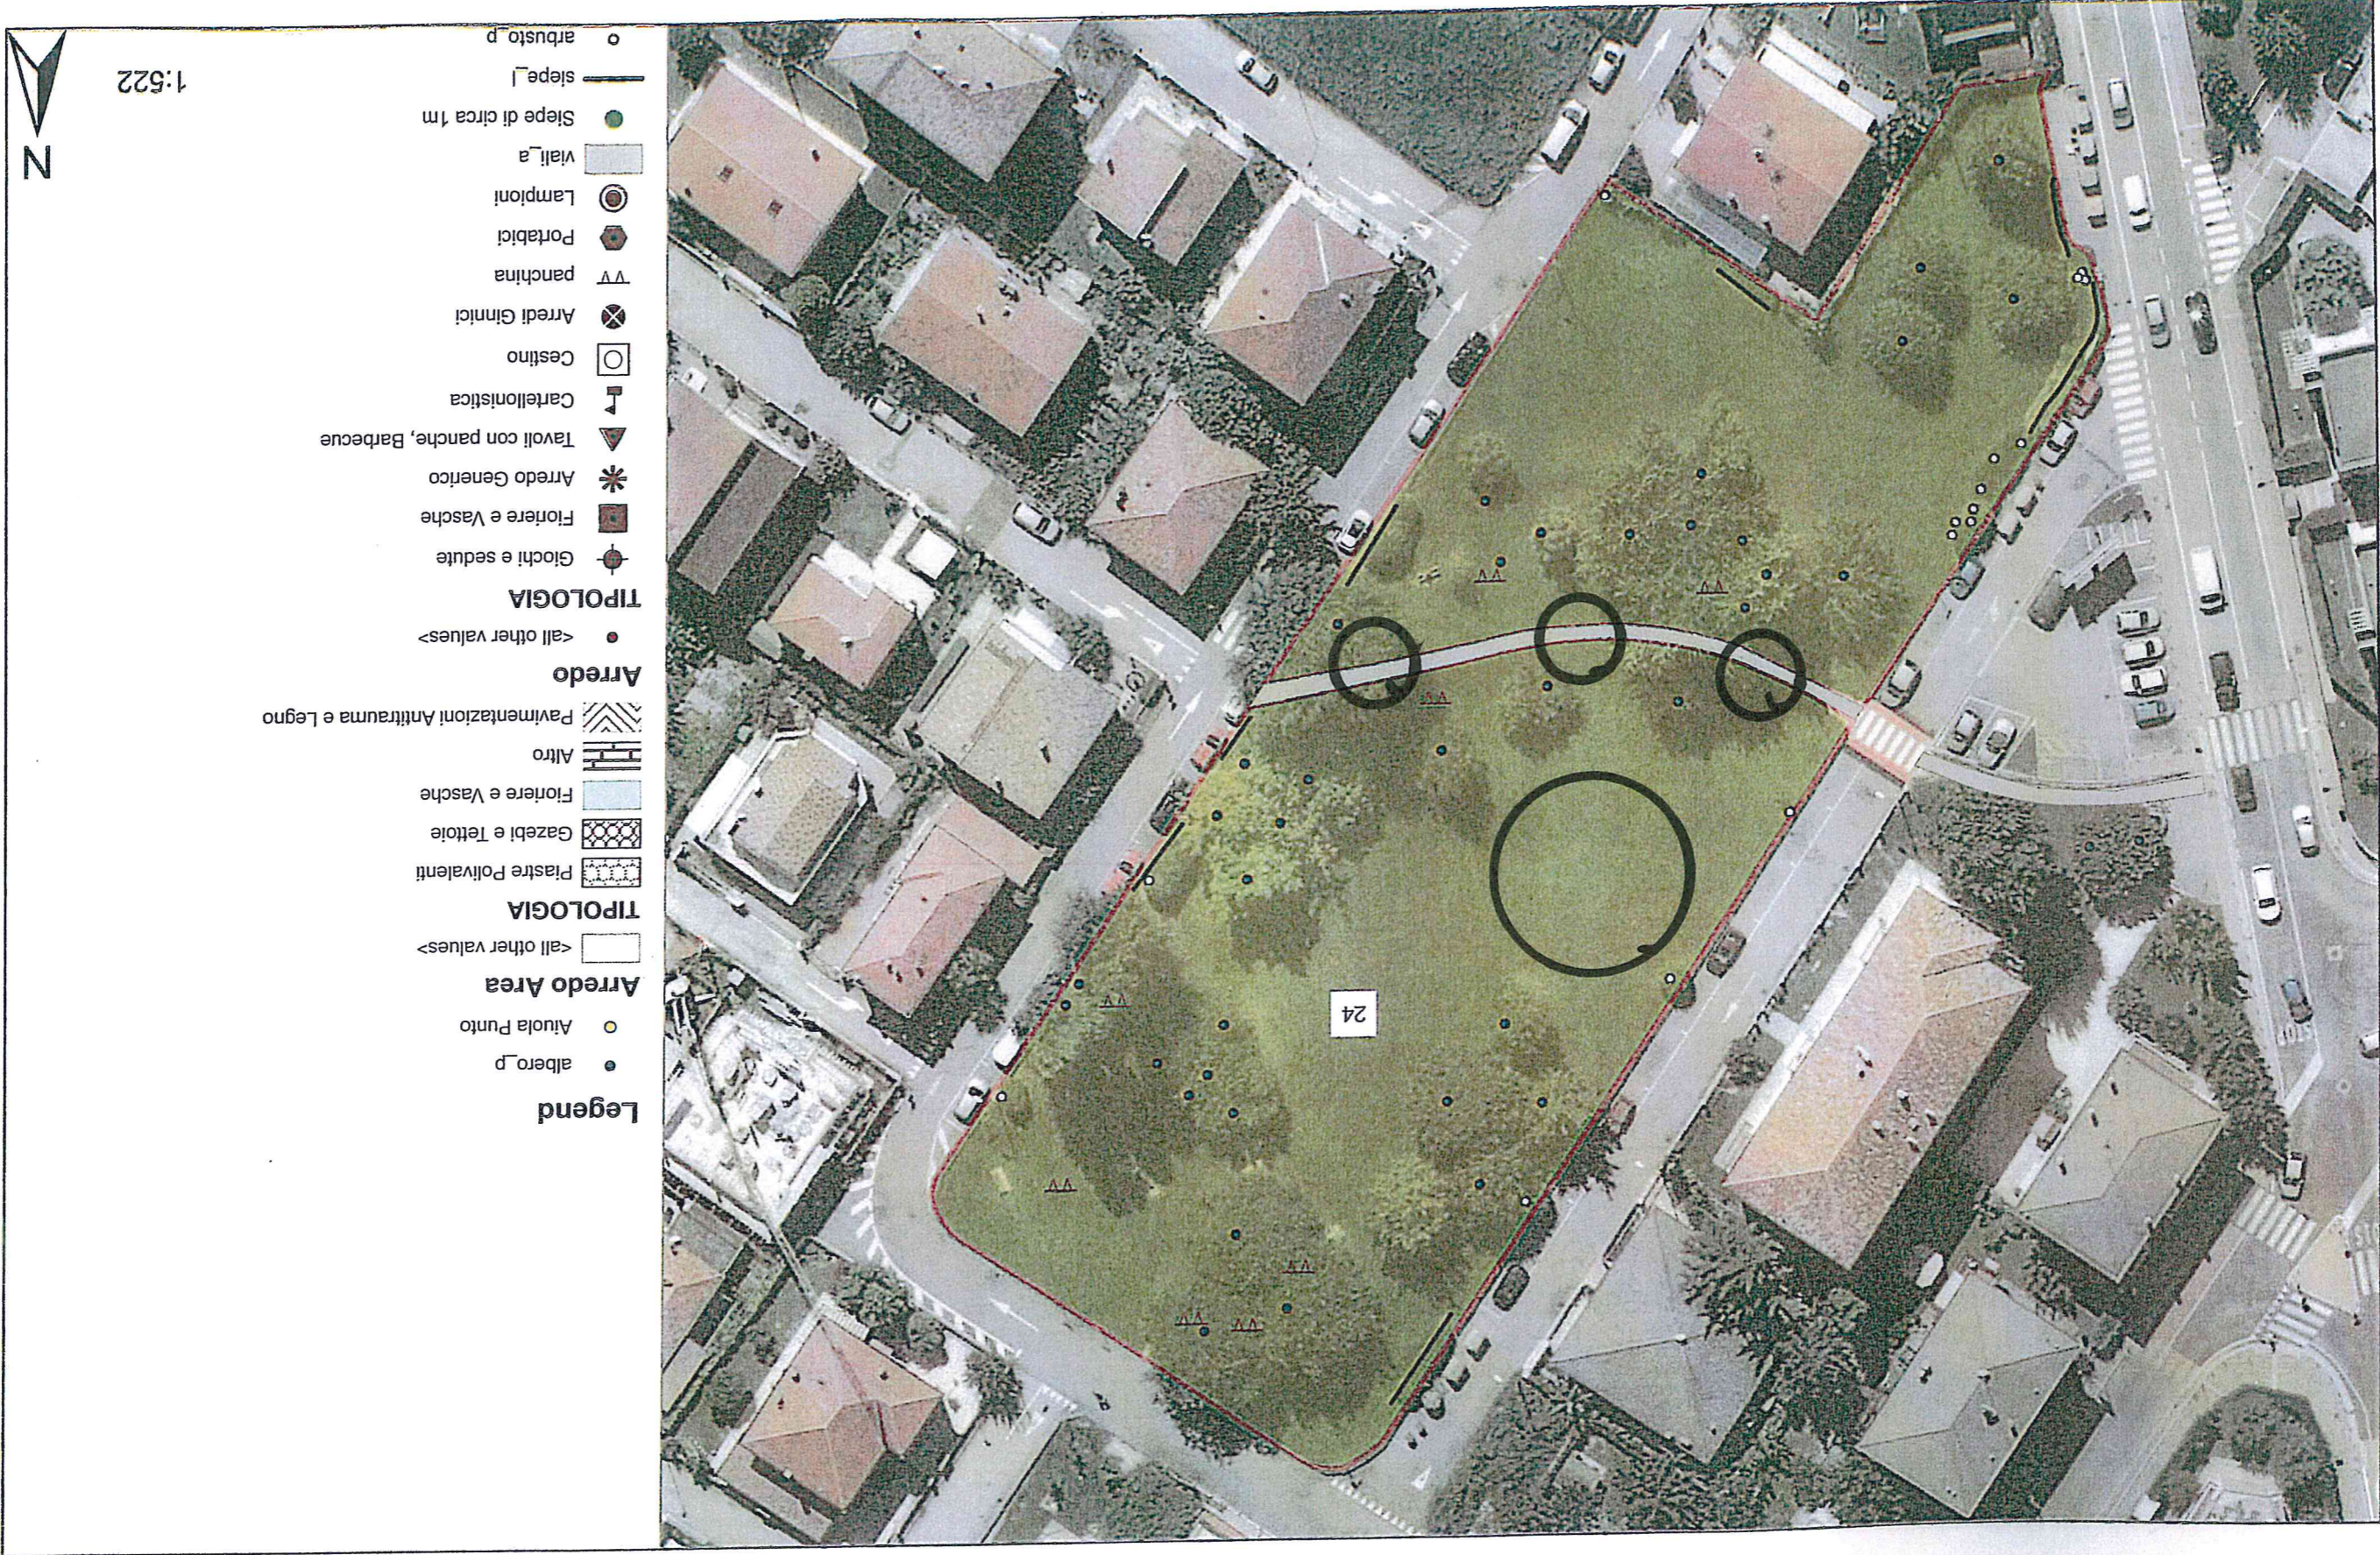

Comune di Venezia, Direzione Lavori Pubblici, Settore Pronto Intervento, Manutenzione Patrimonio e Verde Pubblico

Trinccanato area

- Legend**
- albero_p
 - Aiuela Punto
- Arredo Area**
- <all other values>
- TIPOLOGIA**
- ▨ Piastre Polivalenti
 - ▩ Gazebi e Tettoie
 - ▭ Fioriere e Vasche
 - ▨ Altro
 - ▨ Pavimentazioni Antitrauma e Legno
- Arredo**
- <all other values>
 - Giochi e sedute
 - Fioriere e Vasche
 - ✱ Arredo Generico
 - ▼ Tavoli con panche, Barbecue
 - ⌚ Cartellonistica
 - Cestino
 - ⊗ Arredi Ginnici
 - ∇ panchina
 - ⬢ Portabici
 - ⊙ Lampioni
 - ▭ Vail_a
 - Siepe di circa 1m
 - siepe_l
 - arbuslo_p

1:1.358
N

Comune di Venezia, Direzione Lavori Pubblici, Settore Pronto Intervento, Manutenzione Patrimonio e Verde Pubblico

Zia parco

Comune di Venezia, Direzione Lavori Pubblici, Settore Pronto Intervento, Manutenzione Patrimonio e Verde Pubblico
Mattuglie parco

Comune di Venezia, Direzione Lavori Pubblici, Settore Pronto Intervento, Manutenzione Patrimonio e Verde Pubblico

Volosca parco

Vicentino Area