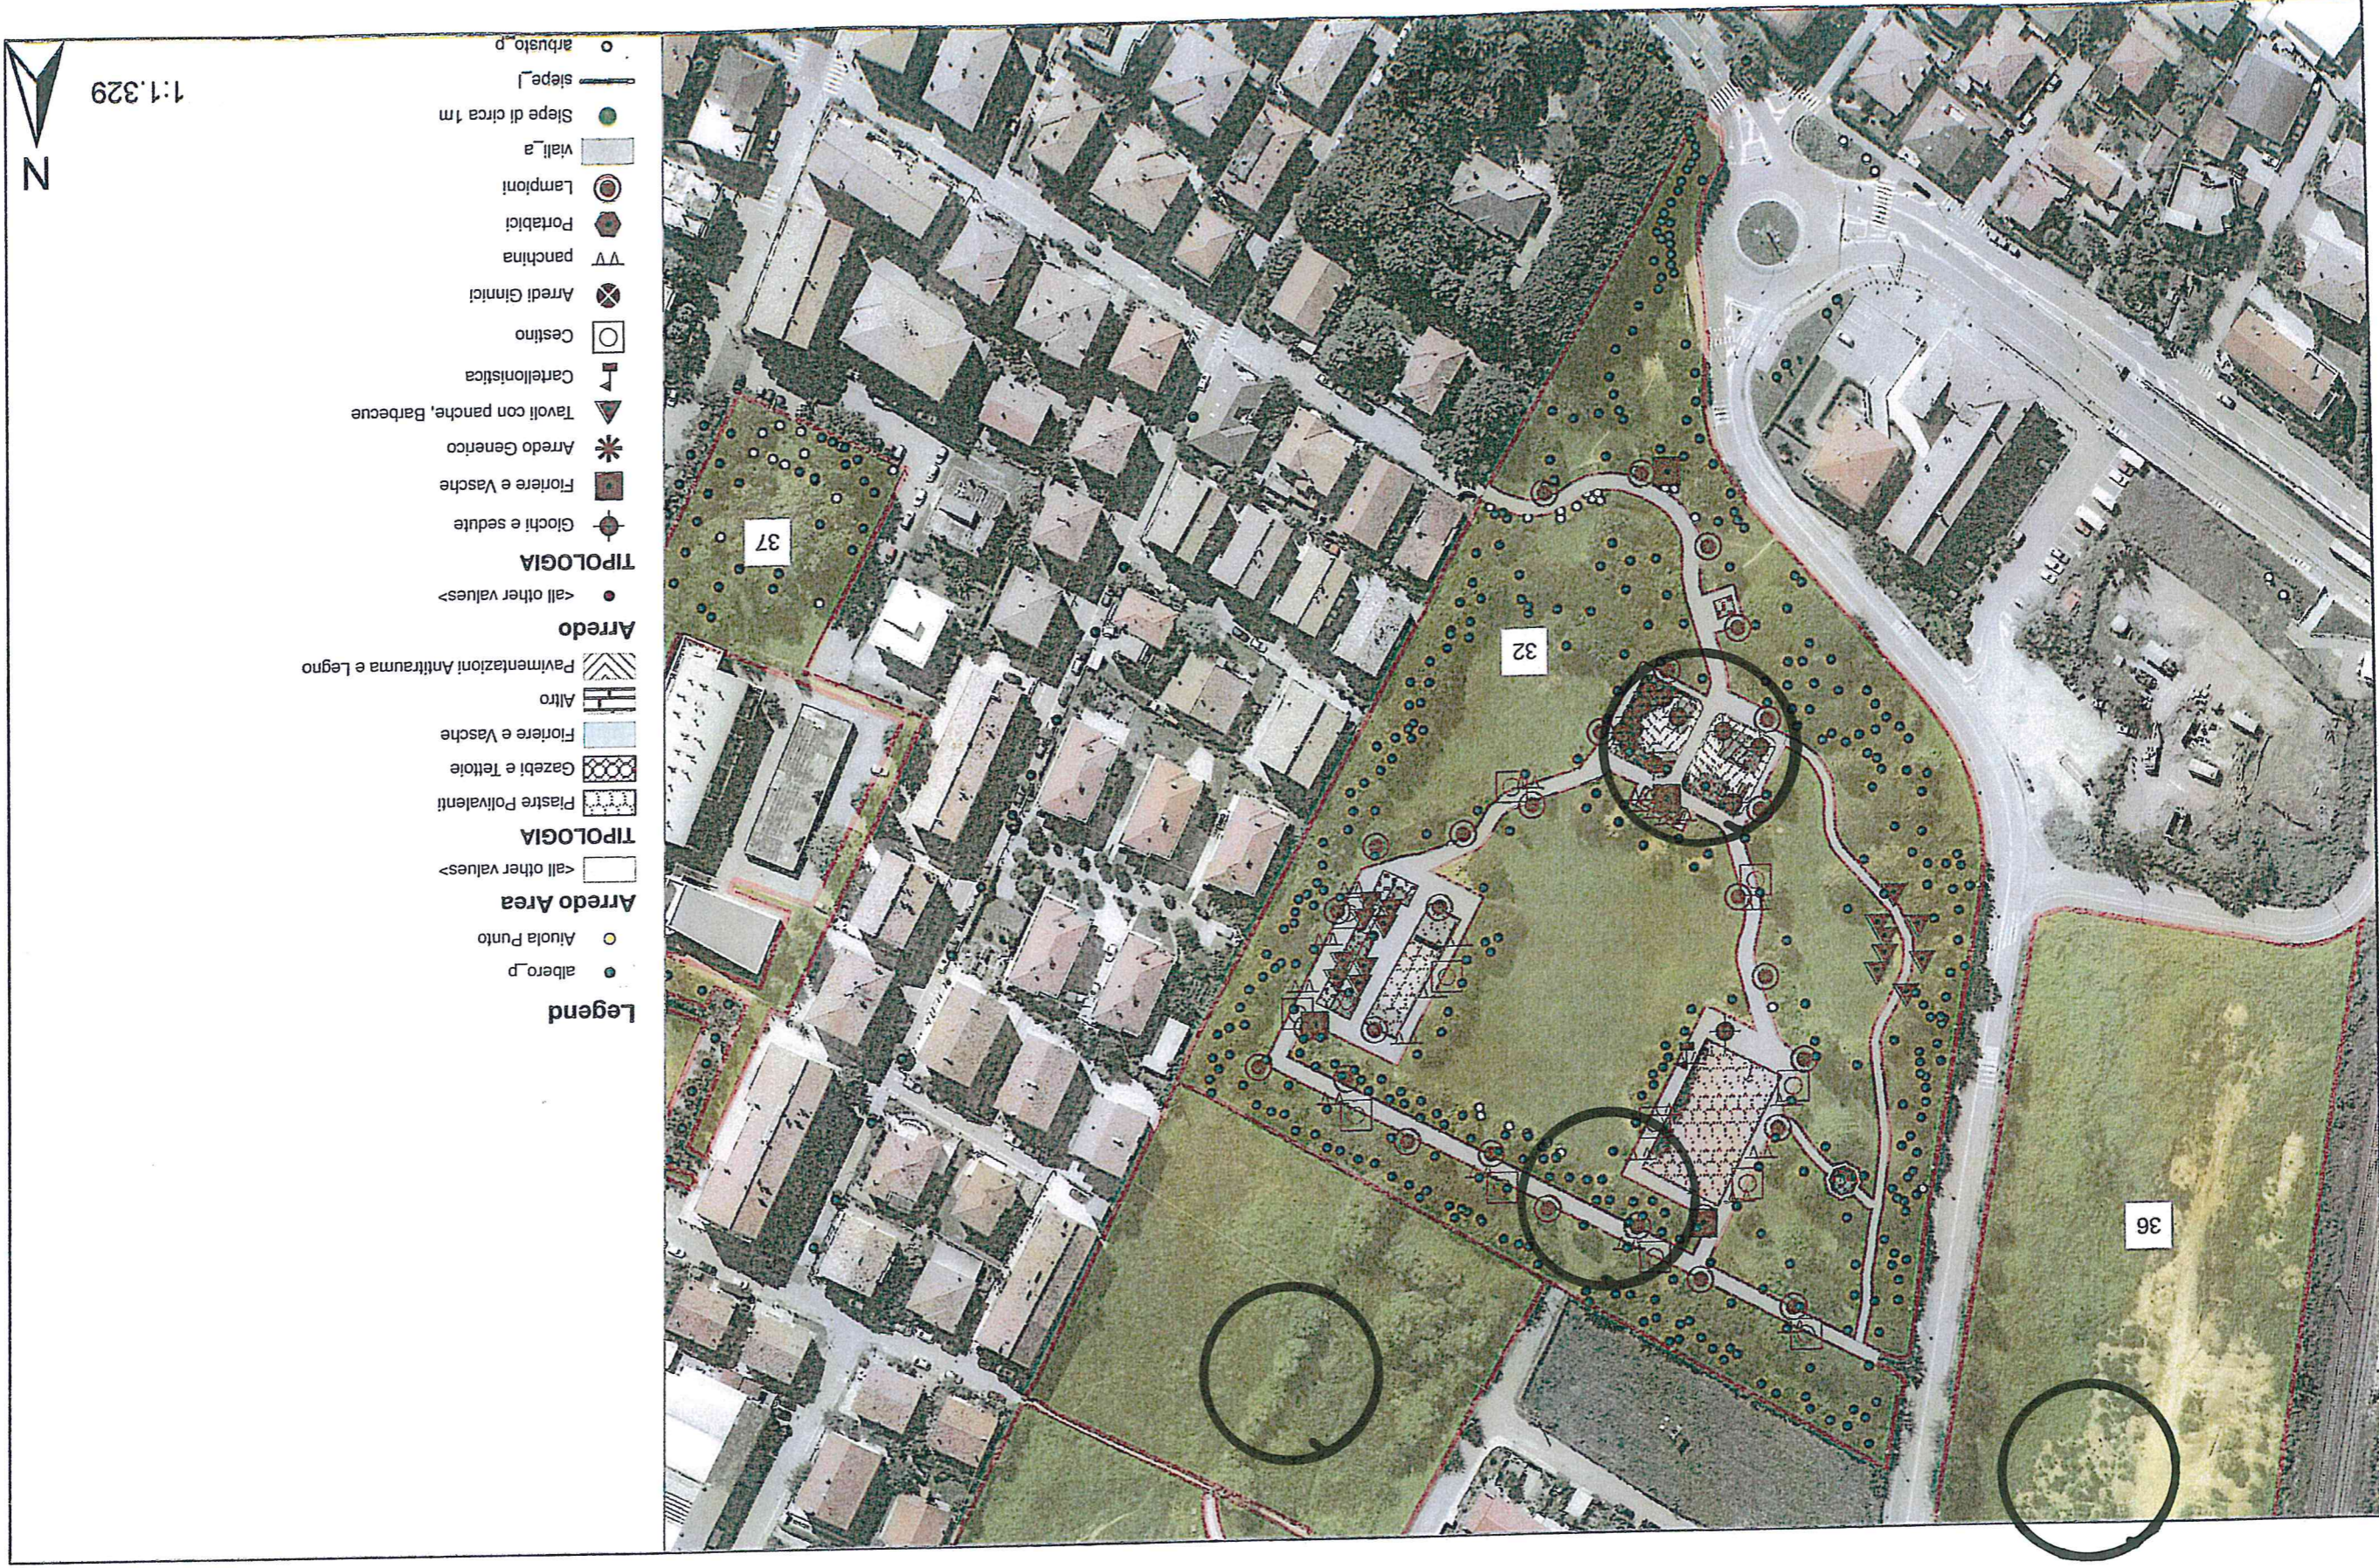

Comune di Venezia, Direzione Lavori Pubblici, Settore Pronto Intervento, Manutenzione Patrimonio e Verde Pubblico

Trinccanato area

- Legend**
- albero_p
 - Aiuela Punto
- Arredo Area**
- <all other values>
- TIPOLOGIA**
- ▨ Piastre Polivalenti
 - ▩ Gazebi e Tettoie
 - ▭ Fioriere e Vasche
 - ▨ Altro
 - ▨ Pavimentazioni Antitrauma e Legno
- Arredo**
- <all other values>
 - Giochi e sedute
 - Fioriere e Vasche
 - ✱ Arredo Generico
 - ▼ Tavoli con panche, Barbecue
 - ⌚ Cartellonistica
 - Cestino
 - ⊗ Arredi Ginnici
 - ∇ panchina
 - ⬢ Portabici
 - ⊙ Lampioni
 - ▭ Vail_a
 - Siepe di circa 1m
 - siepe_l
 - arbuslo_p

1:1.358
N

Comune di Venezia, Direzione Lavori Pubblici, Settore Pronto Intervento, Manutenzione Patrimonio e Verde Pubblico

Zia parco

Comune di Venezia, Direzione Lavori Pubblici, Settore Pronto Intervento, Manutenzione Patrimonio e Verde Pubblico
Mattuglie parco

Comune di Venezia, Direzione Lavori Pubblici, Settore Pronto Intervento, Manutenzione Patrimonio e Verde Pubblico

Volosca parco

Vicentino Area