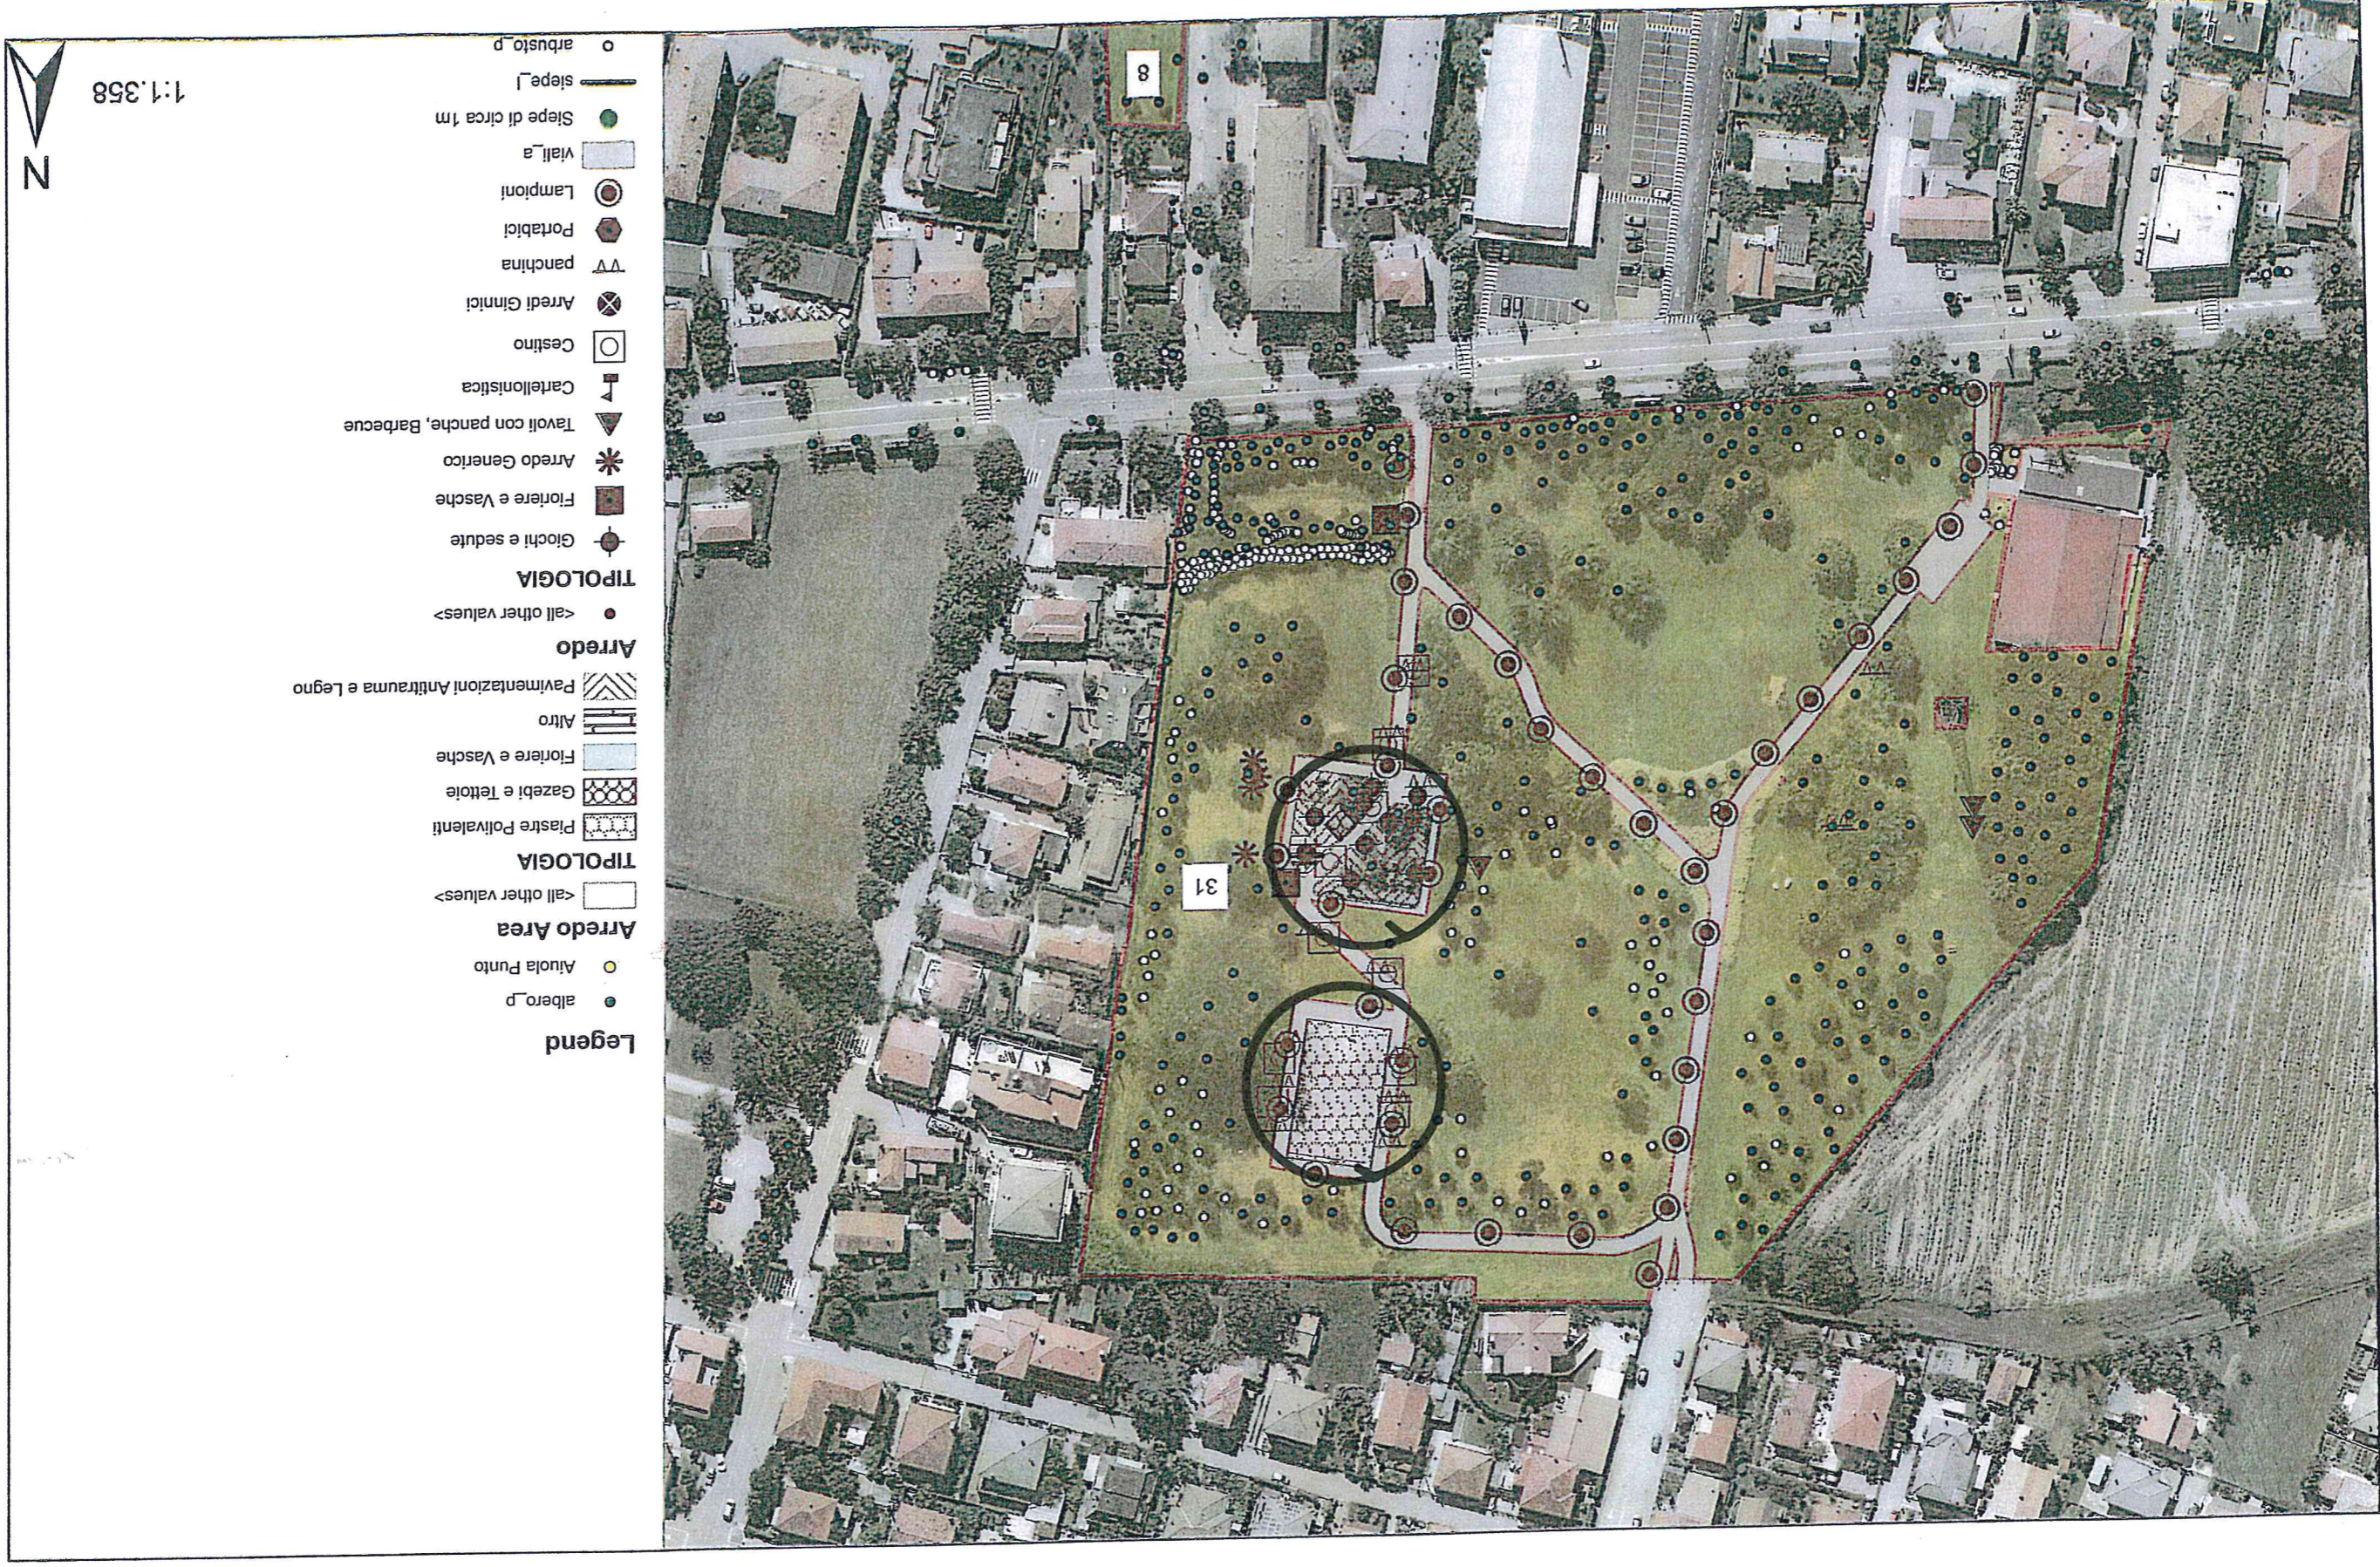

Comune di Venezia, Direzione Lavori Pubblici, Settore Pronto Intervento, Manutenzione Patrimonio e Verde Pubblico

Trinccanato area

- Legend**
- albero_p
 - Aiuela Punto
- Arredo Area**
- <all other values>
- TIPOLOGIA**
- ▨ Piastre Polivalenti
 - ▩ Gazebi e Tettoie
 - ▭ Fioriere e Vasche
 - ▨ Altro
 - ▨ Pavimentazioni Antitrauma e Legno
- Arredo**
- <all other values>
 - Giochi e sedute
 - Fioriere e Vasche
 - ✱ Arredo Generico
 - ▼ Tavoli con panche, Barbecue
 - ⌚ Cartellonistica
 - Cestino
 - ⊗ Arredi Ginnici
 - ∇ panchina
 - ⬢ Portabici
 - ⊙ Lampioni
 - ▭ Vail_a
 - Siepe di circa 1m
 - siepe_l
 - arbuslo_p

1:1.358
N

Comune di Venezia, Direzione Lavori Pubblici, Settore Pronto Intervento, Manutenzione Patrimonio e Verde Pubblico

Zia parco

Comune di Venezia, Direzione Lavori Pubblici, Settore Pronto Intervento, Manutenzione Patrimonio e Verde Pubblico
Mattuglie parco

Comune di Venezia, Direzione Lavori Pubblici, Settore Pronto Intervento, Manutenzione Patrimonio e Verde Pubblico

Volosca parco

Vicentino Area