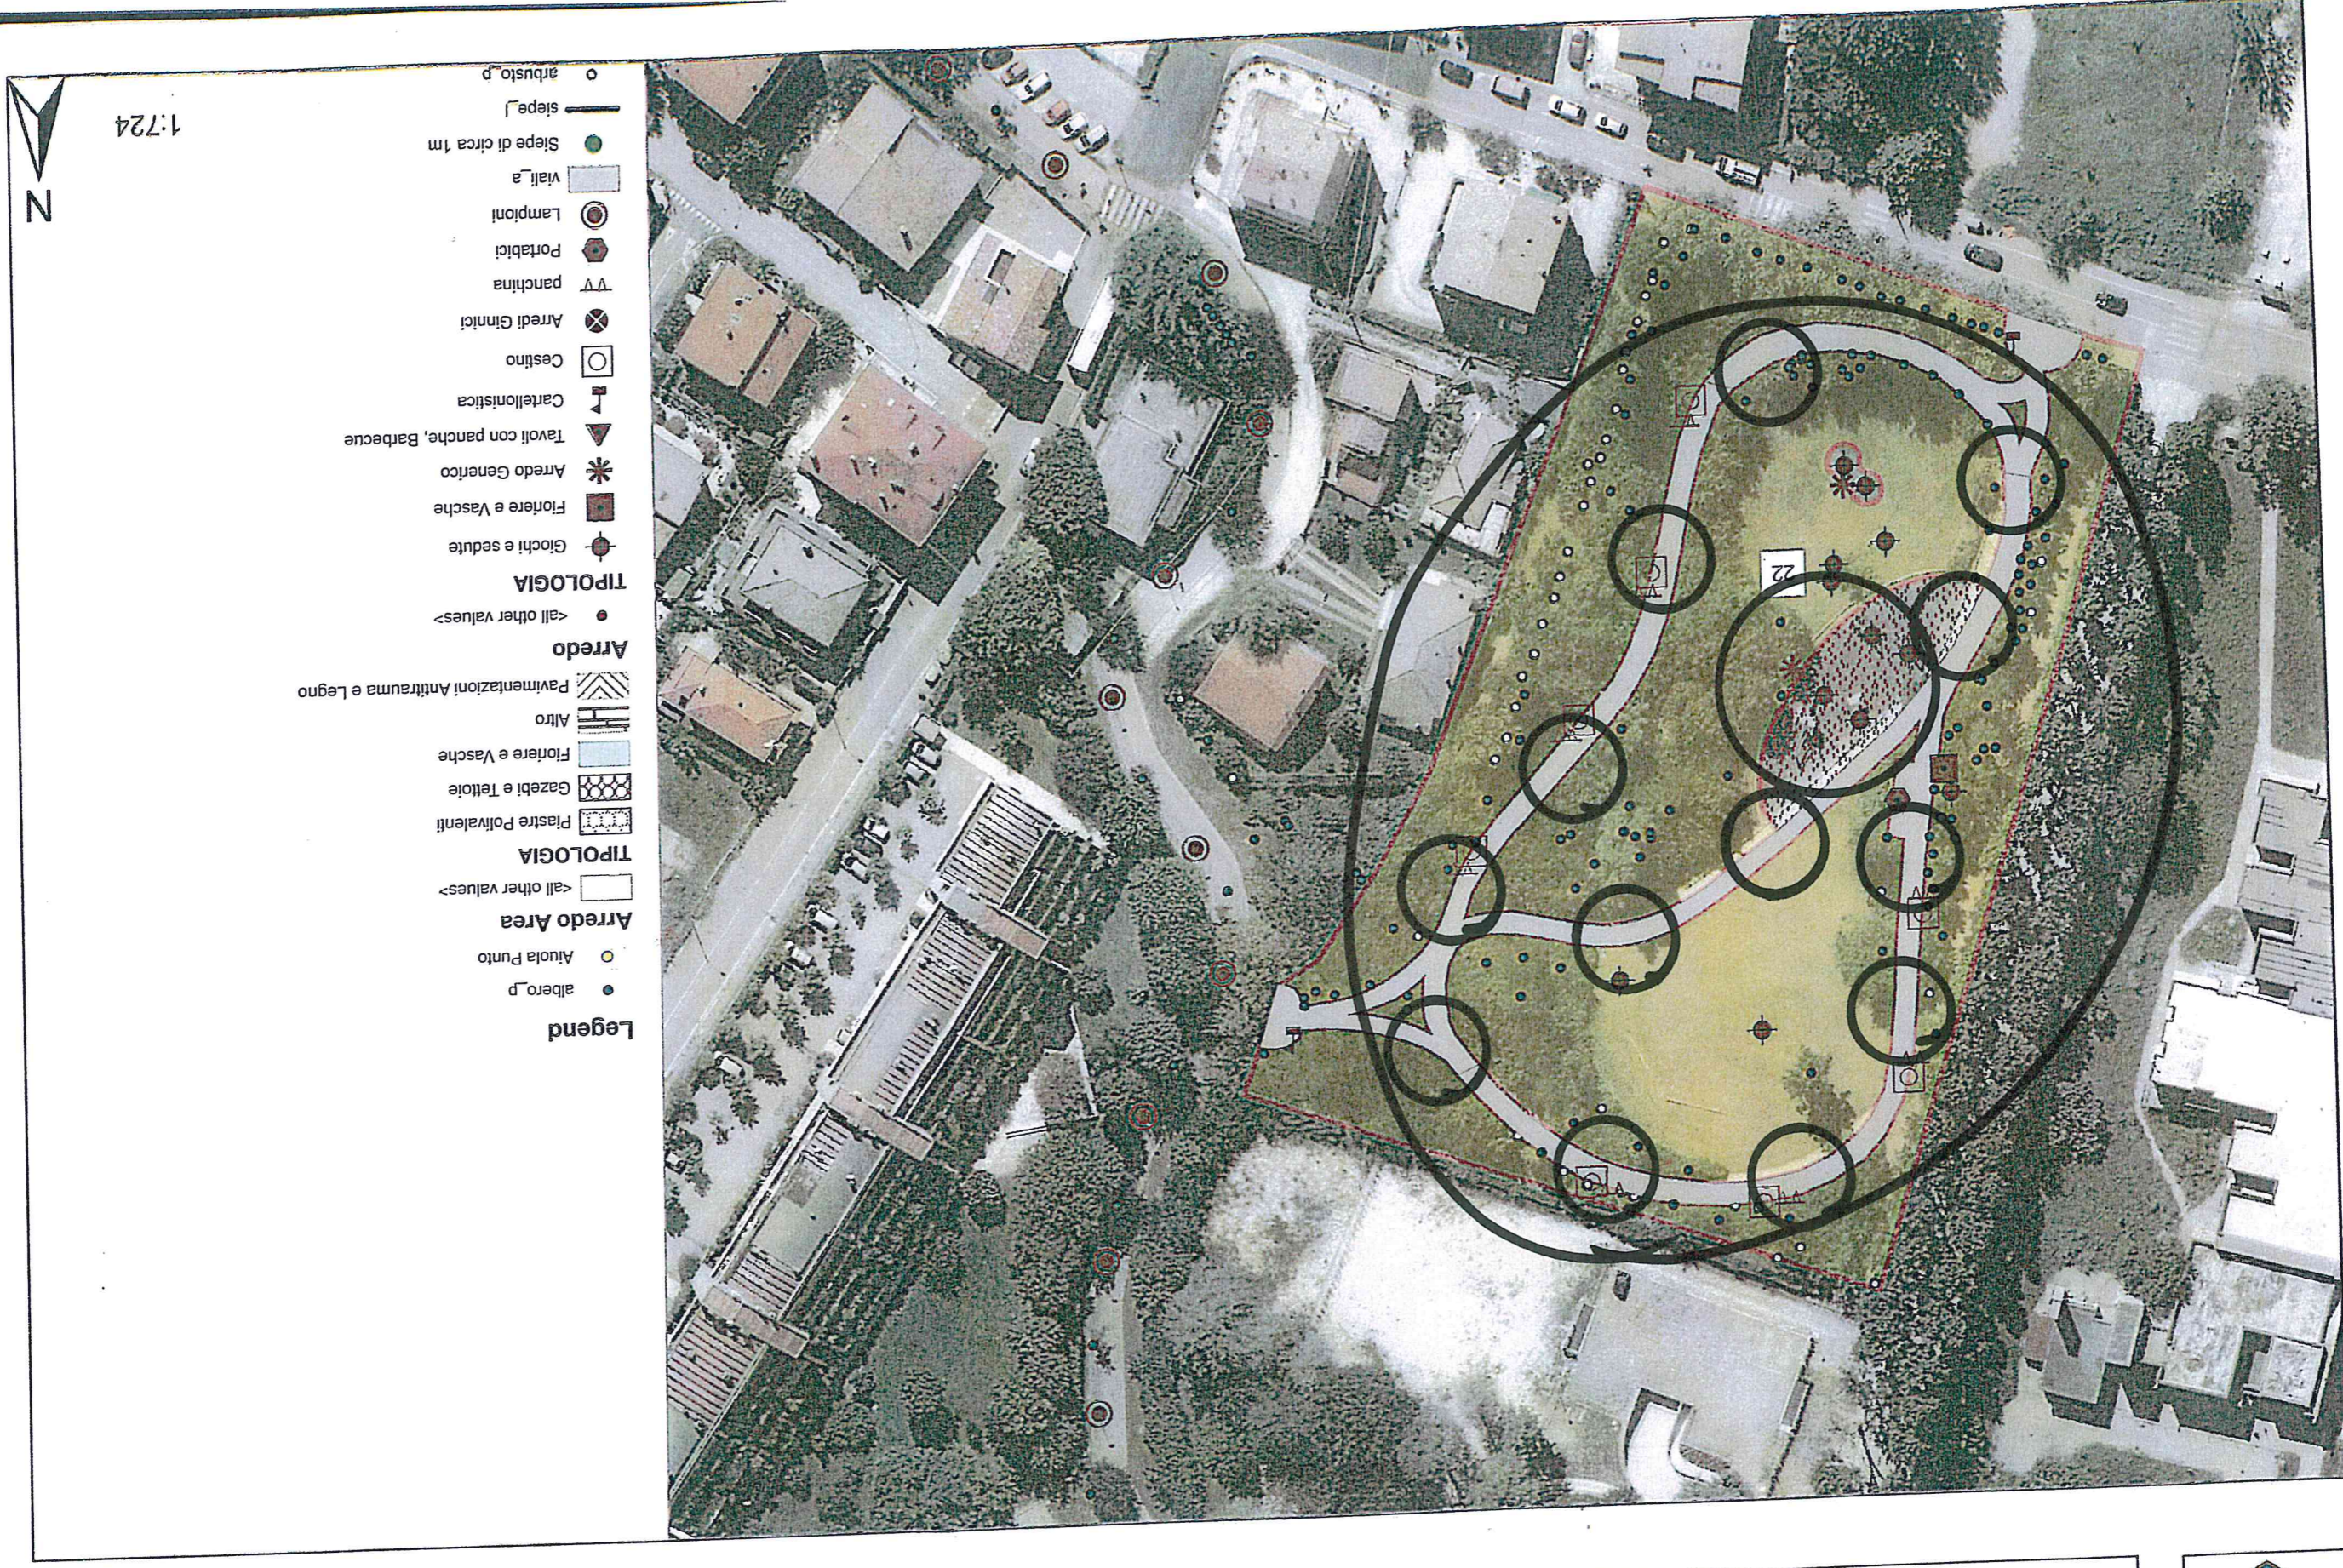

Comune di Venezia, Direzione Lavori Pubblici, Settore Pronto Intervento, Manutenzione Patrimonio e Verde Pubblico

Trinccanato area

- Legend**
- albero_p
 - Aiuela Punto
- Arredo Area**
- <all other values>
- TIPOLOGIA**
- ▨ Piastre Polivalenti
 - ▩ Gazebi e Tettoie
 - ▭ Fioriere e Vasche
 - ▨ Altro
 - ▨ Pavimentazioni Antitrauma e Legno
- Arredo**
- <all other values>
 - Giochi e sedute
 - Fioriere e Vasche
 - ✱ Arredo Generico
 - ▼ Tavoli con panche, Barbecue
 - ⌚ Cartellonistica
 - Cestino
 - ⊗ Arredi Ginnici
 - ∇ panchina
 - ⬢ Portabici
 - ⊙ Lampioni
 - ▭ Vail_a
 - Siepe di circa 1m
 - siepe_l
 - arbuslo_p

1:1.358
N

Comune di Venezia, Direzione Lavori Pubblici, Settore Pronto Intervento, Manutenzione Patrimonio e Verde Pubblico

Zia parco

Comune di Venezia, Direzione Lavori Pubblici, Settore Pronto Intervento, Manutenzione Patrimonio e Verde Pubblico
Mattuglie parco

Comune di Venezia, Direzione Lavori Pubblici, Settore Pronto Intervento, Manutenzione Patrimonio e Verde Pubblico

Volosca parco

Vicentino Area