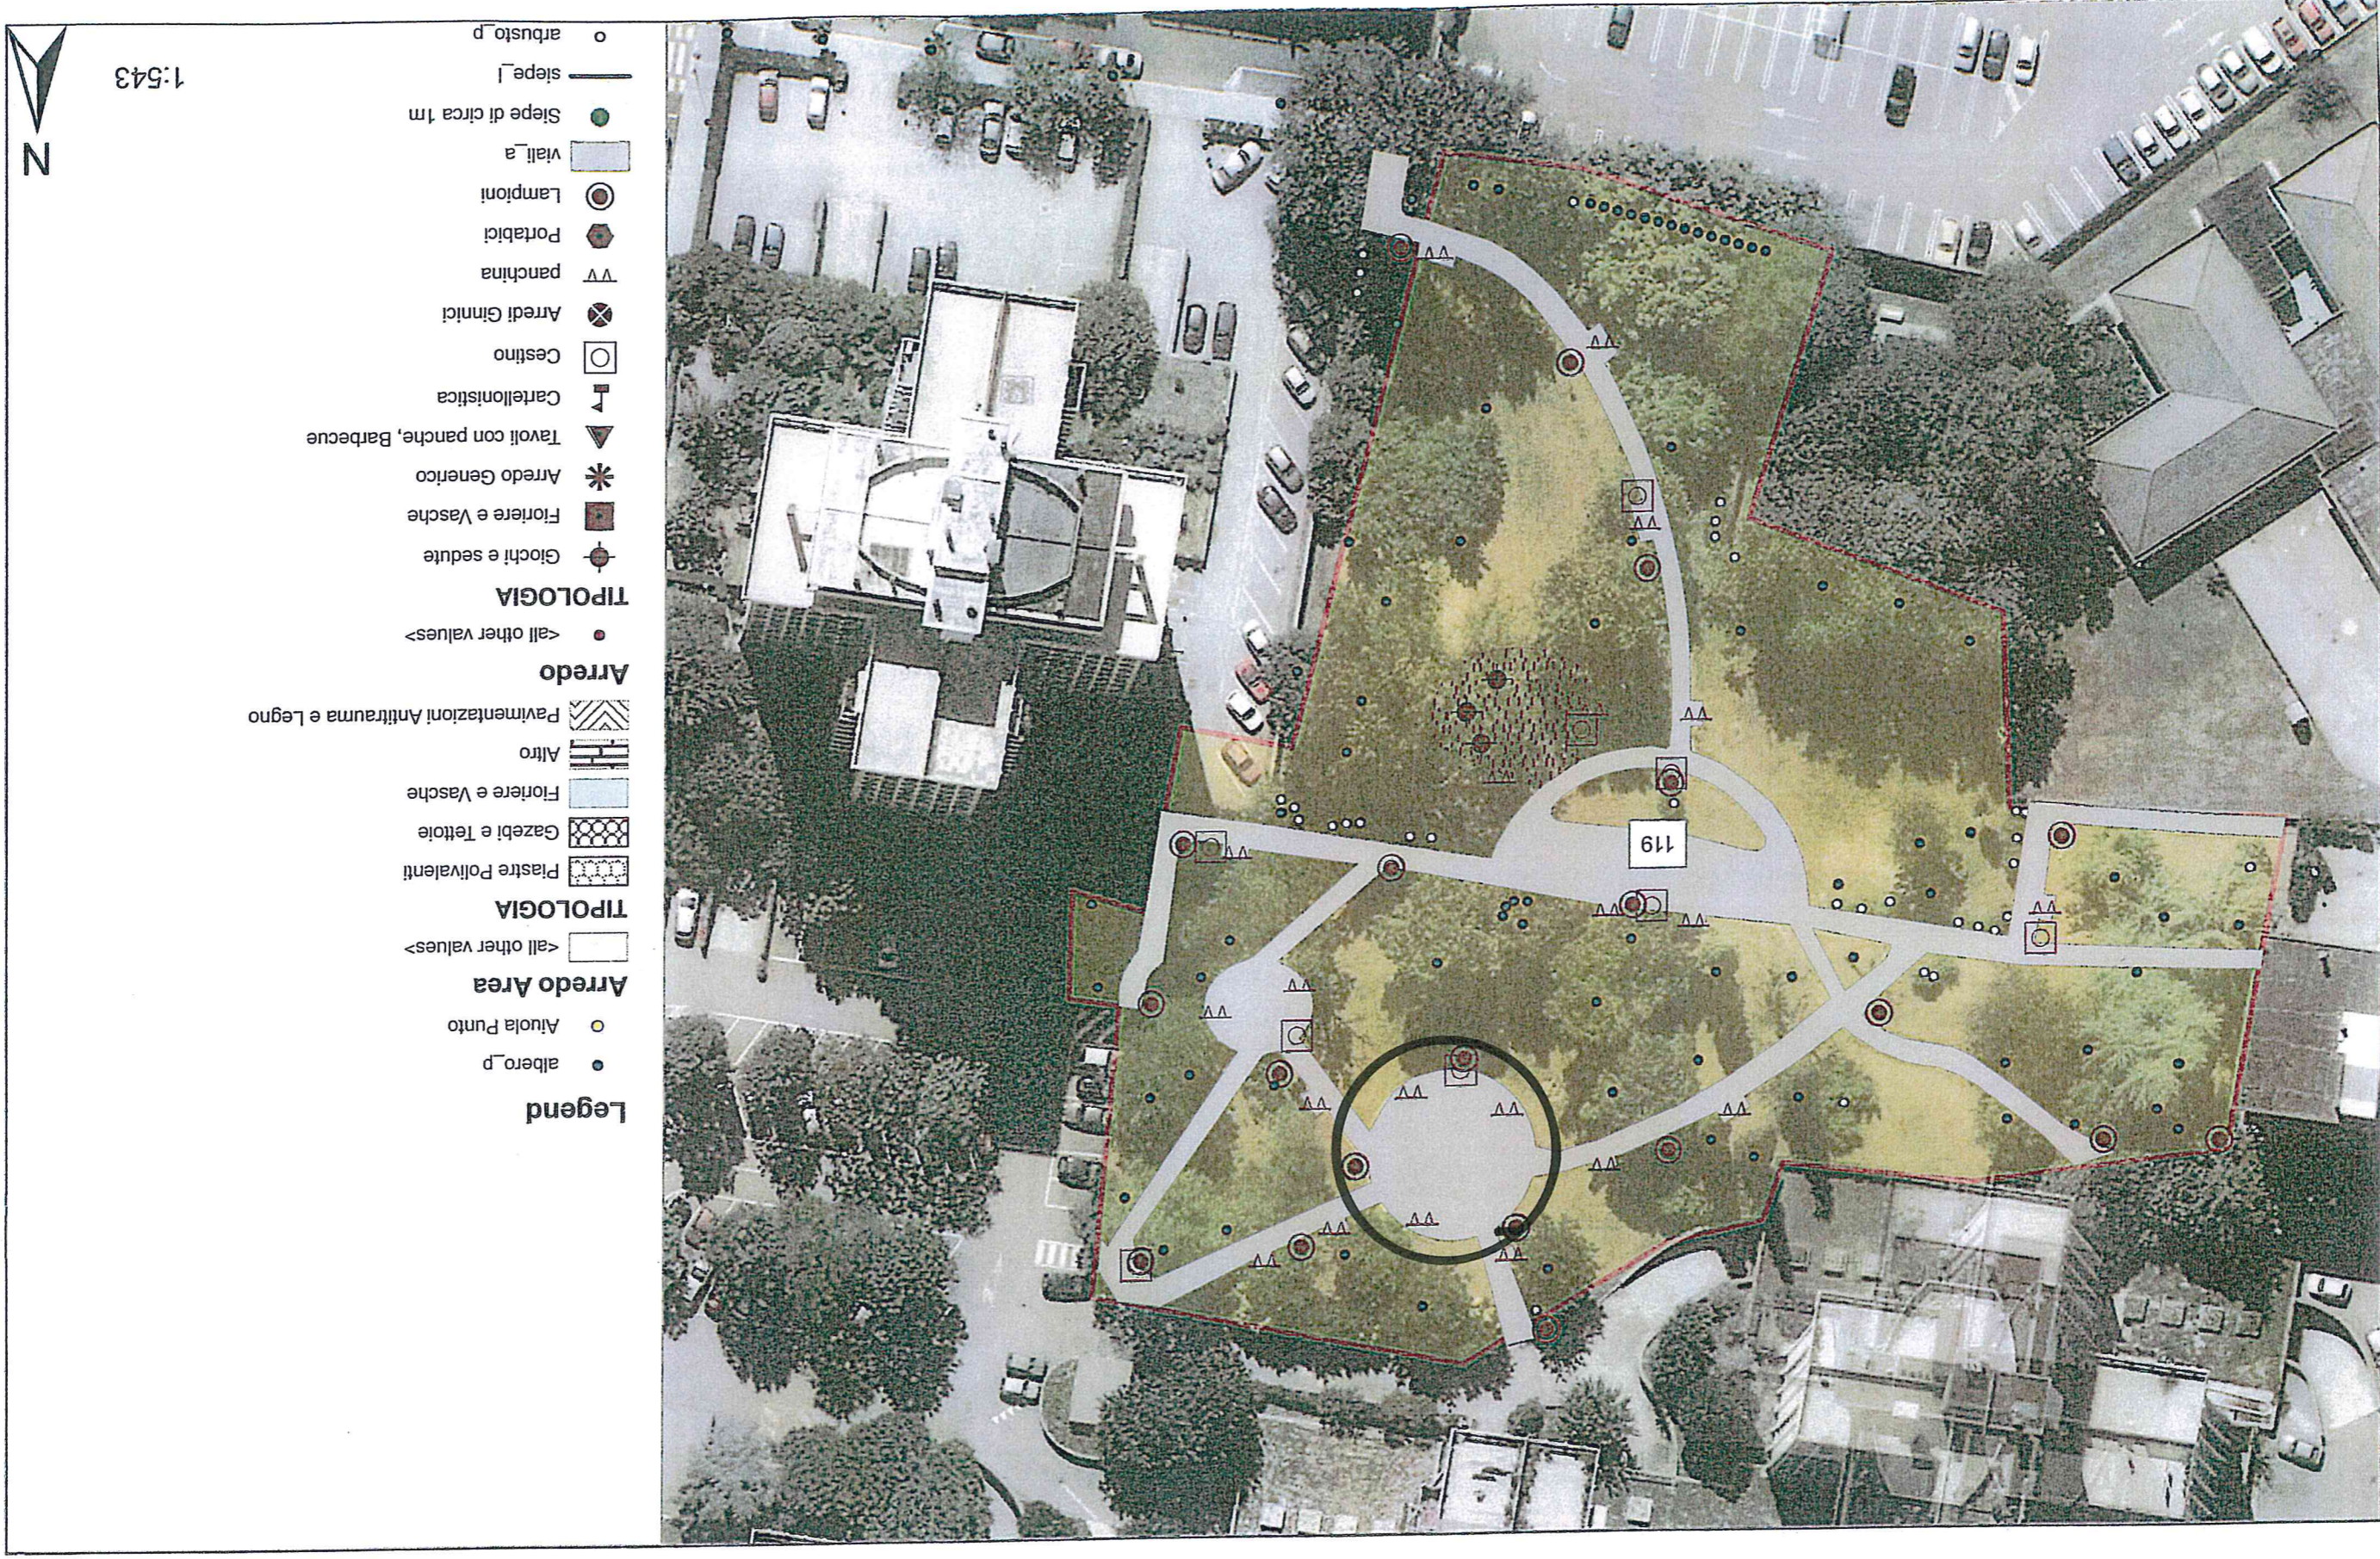

Gobbi Area

Monviso area

Indri area

Perlan Area

Legend

- Arredo
- Arredo simbolo
- TIPLOGIA
- Giochi e sedute
- Fiore e Vasche
- Arredo Generico
- Tavoli con panche, Barbecue
- Cartellonistica
- Cestino
- Arredi Gintici
- panchina
- Portabici
- Lampioni
- Arbusto
- Arbusto simbolo
- Albero
- Albero simbolo
- STATO_POST
- Albero morto
- Cepola
- Libero
- Occupato
- Siepe di circa 1 m
- Siepe di circa 1m simbolo
- Aiuda
- Aiuda simbolo
- Arredo Linea
- <all other values>
- TIPLOGIA
- Cancelli e Palmicate
- Panchine e Sedute
- Luce
- Arbusto Linea
- Albero Filare
- Aiuda Linea
- Siepe
- Arredo Area
- <all other values>
- TIPLOGIA
- Pastre Polivalenti
- Gazebi e Tettoie
- Fiore e Vasche
- Altro
- Pavimentazioni Antracina e Legno
- Arbusto Area
- Alber Area
- Vall
- Siepe Area
- Prato

1:1.500

Comune di Venezia, Direzione Lavori Pubblici, Settore Pronto Intervento, Manutenzione Patrimonio e Verde Pubblico
Via Lago di Garda area

- Legend**
- albero_p
 - Aiuola Punto
- Arredo Area**
- <all other values>
- TIPOLOGIA**
- ▨ Piastre Polivalenti
 - ▨ Gazebi e Tettoie
 - ▨ Fioriere e Vasche
 - ▨ Altro
 - ▨ Pavimentazioni Antitrauma e Legno
- Arredo**
- <all other values>
- TIPOLOGIA**
- Giochi e sedute
 - Fioriere e Vasche
 - * Arredo Generico
 - ▼ Tavoli con panche, Barbecue
 - ⌋ Cartellonistica
 - Cestino
 - ⊗ Arredi Ginnici
 - ▽ panchina
 - ⬢ Portabici
 - ⊙ Lampioni
 - ▭ Viali_a
 - Stepe di circa 1m
 - siepe_l
 - arbusto_p