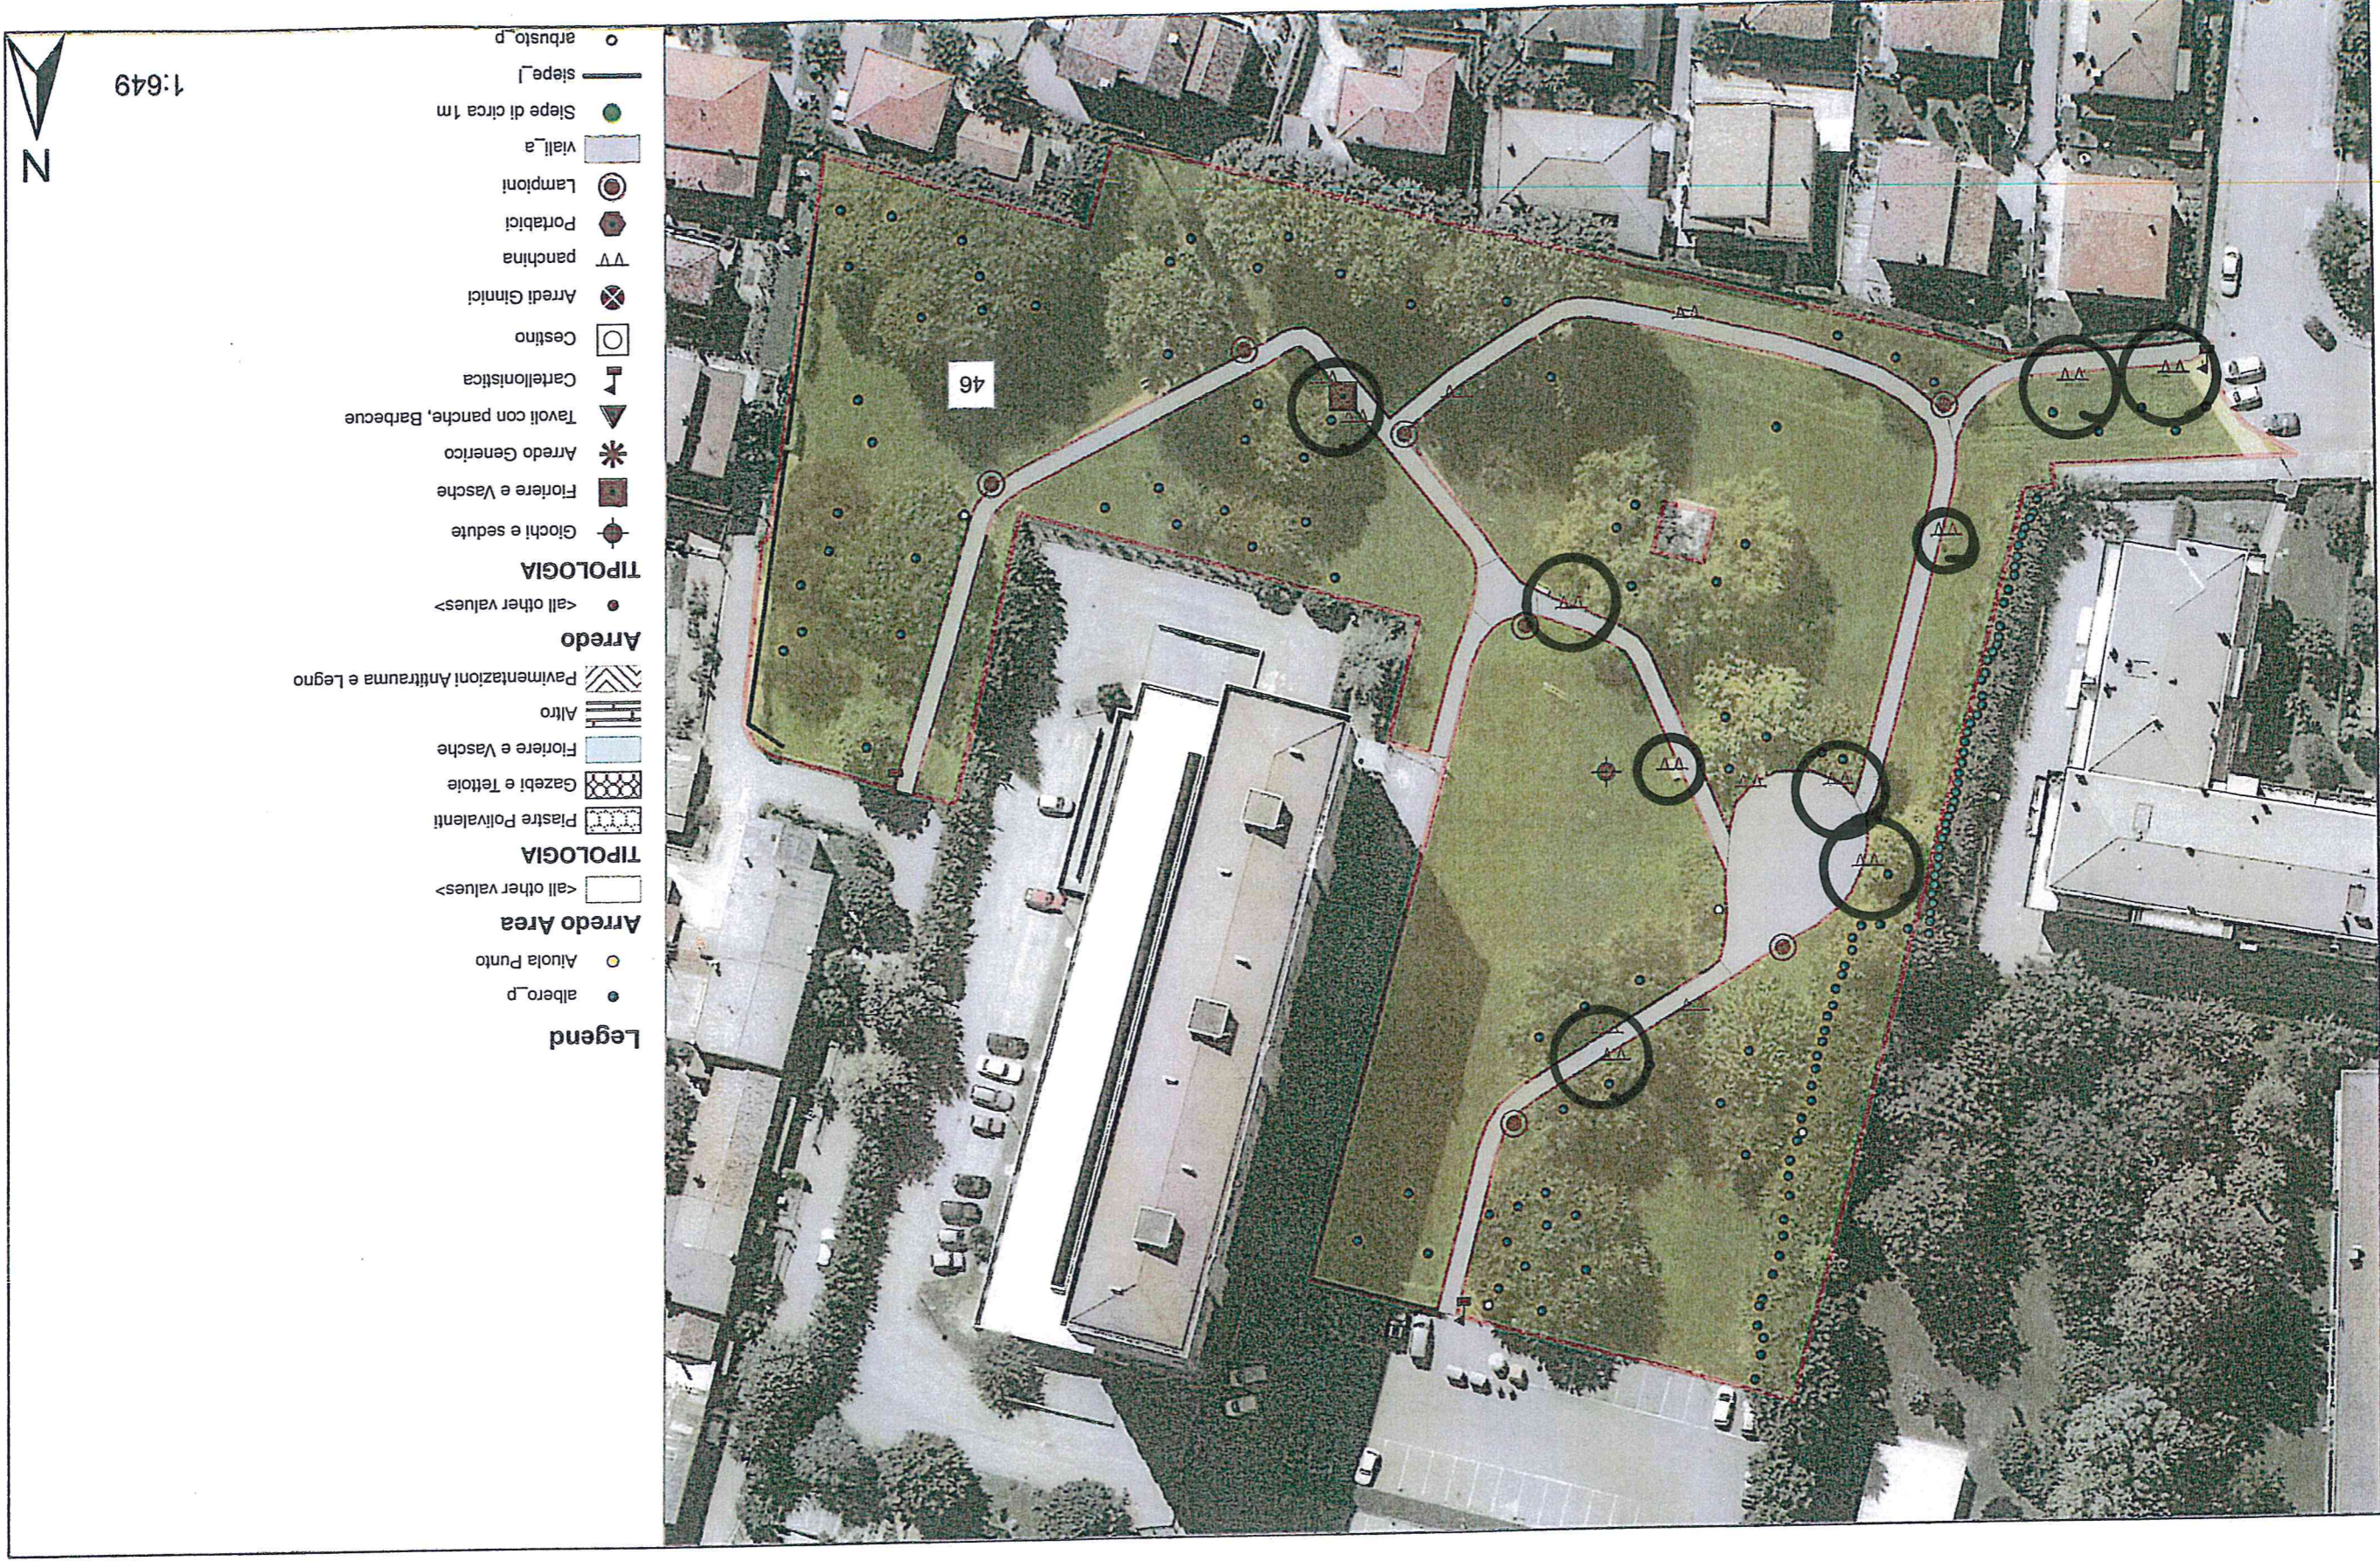

Gobbi Area

Monviso area

Indri area

Perlan Area

Legend

- Arredo
- Arredo simbolo
- TIPLOGIA
- Giochi e sedute
- Fiore e Vasche
- Arredo Generico
- Tavoli con panche, Barbecue
- Cartellonistica
- Cestino
- Arredi Gintici
- panchina
- Portabici
- Lampioni
- Arbusto
- Arbusto simbolo
- Albero
- Albero simbolo
- STATO_POST
- Albero morto
- Cepola
- Libero
- Occupato
- Siepe di circa 1 m
- Siepe di circa 1m simbolo
- Aiuda
- Aiuda simbolo
- Arredo Linea
- <all other values>
- TIPLOGIA
- Cancelli e Palmicate
- Panchine e Sedute
- Luce
- Arbusto Linea
- Albero Filare
- Aiuda Linea
- Siepe
- Arredo Area
- <all other values>
- TIPLOGIA
- Pastre Polivalenti
- Gazebi e Tettoie
- Fiore e Vasche
- Altro
- Pavimentazioni Antracina e Legno
- Arbusto Area
- Alber Area
- Vall
- Siepe Area
- Prato