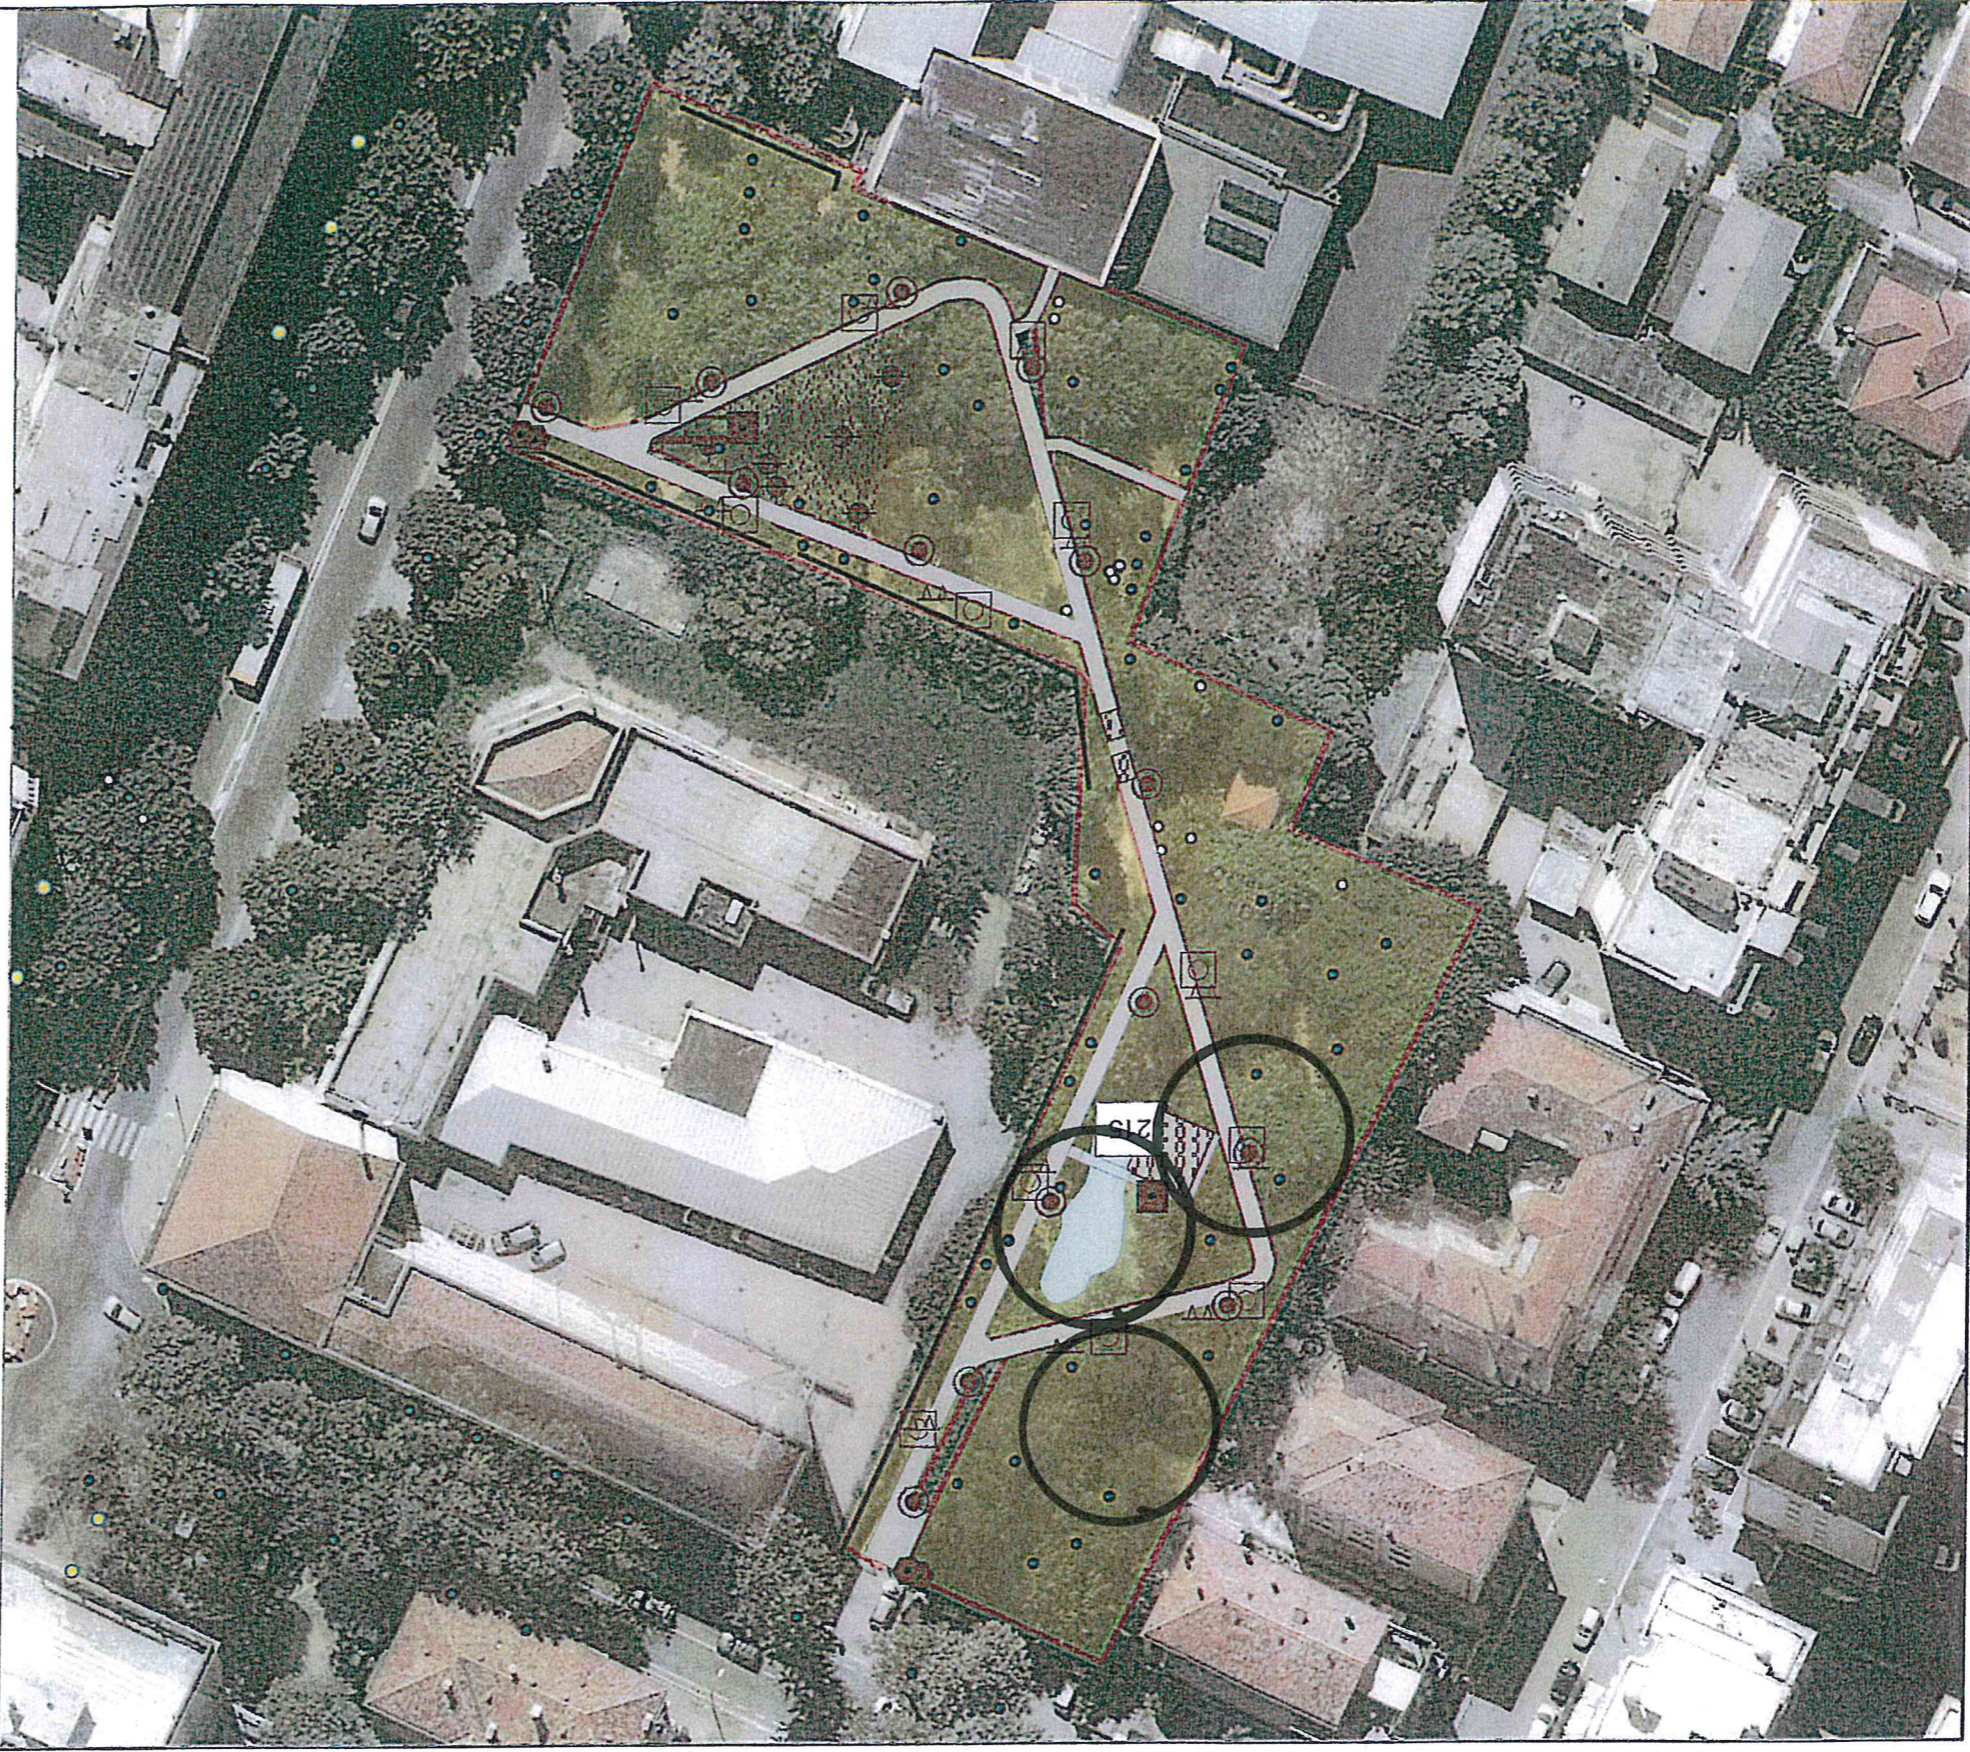

1. **Legend**
2. albero_p
   - Aluola Punto
3. **Arredo Area**
4. <all other values>
5. **TIPOLOGIA**
6. Plastre Polivalenti
   - Gazebi e Tettoie
   - Fiorere e Vasche
   - Altro
   - Pavimentazioni Antitrauma e Legno
7. **Arredo**
8. <all other values>
   - Giochi e sedute
   - Fiorere e Vasche
   - Arredo Generico
   - ▼ Tavoli con panche, Barbecue
   - ⚡ Carrellonistica
   - Cestino
   - ⊗ Arredi Ginnici
   - ∇ panchina
   - ⬢ Portabici
   - ⊙ Lampioni
   - Vall_a
   - Siepe di circa 1m
   - siepe_l
   - arbusco_p

1:653