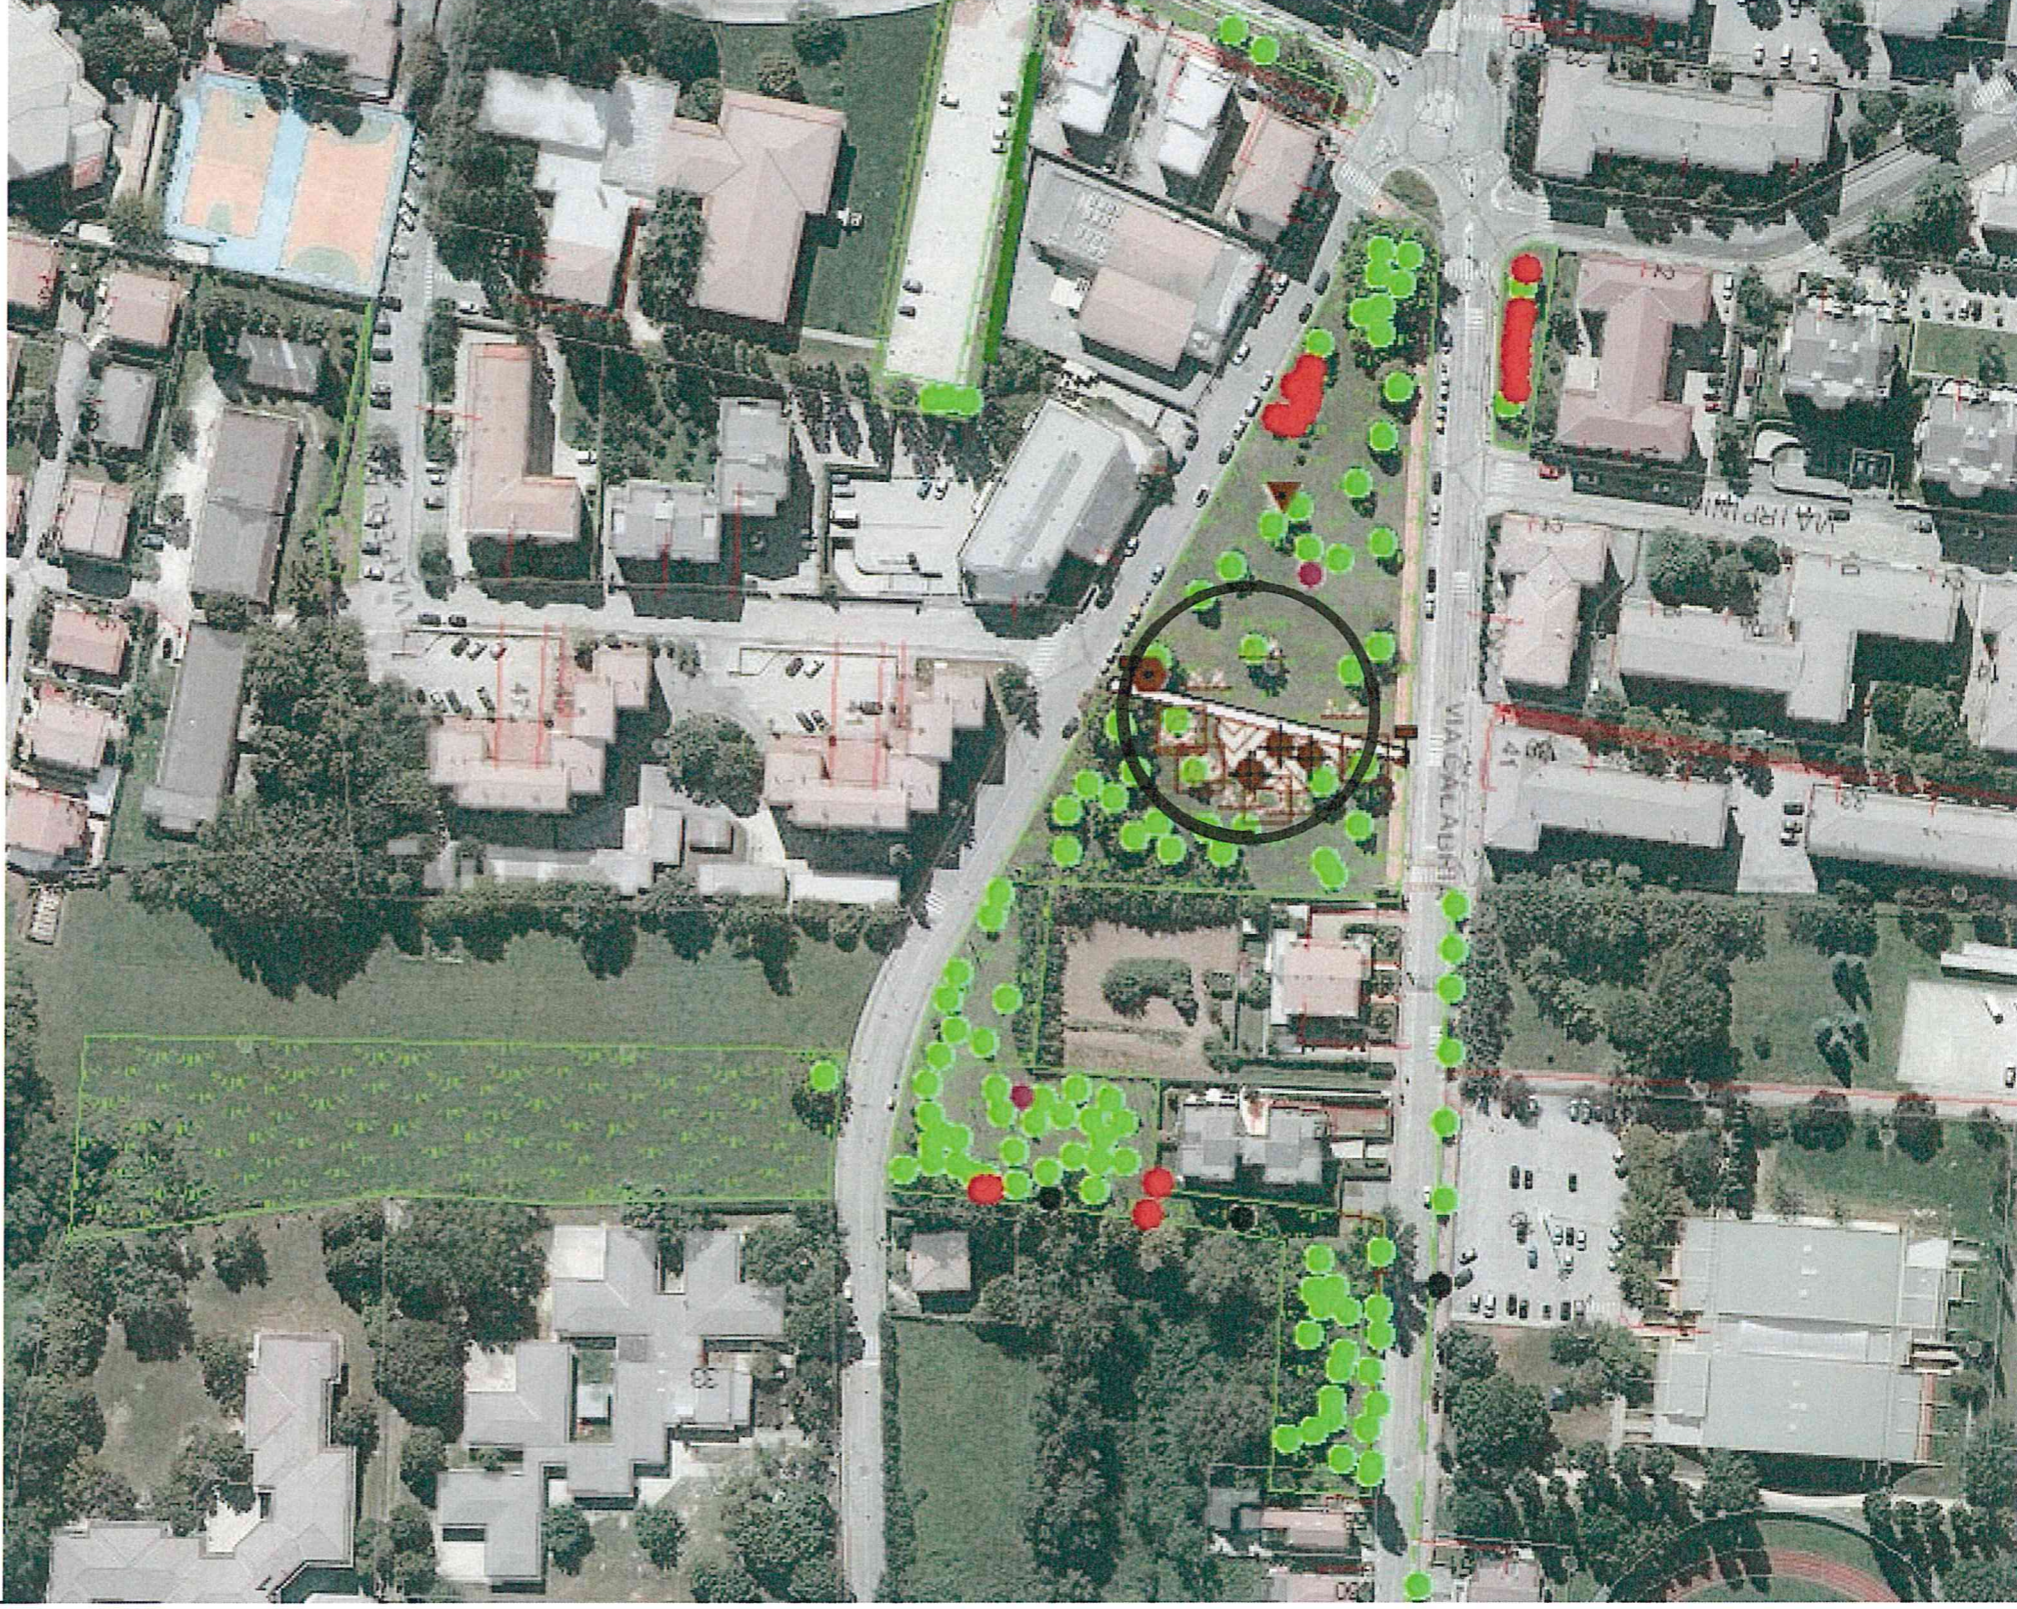

1:653

Borgo Pezzana Area

Marchesi Chiarin area

Comune di Venezia, Direzione Lavori Pubblici, Settore Pronto Intervento, Manutenzione Patrimonio e Verde Pubblico
Sabbadino via (villaggio Laguna)

Comune di Venezia, Direzione Lavori Pubblici, Settore Pronto Intervento, Manutenzione Patrimonio e Verde Pubblico

Gobbi Area

Monviso area

Indri area

Perlan Area

Legend

- Arredo
- Arredo simbolo
- TIPLOGIA
- Giochi e sedute
- Fiore e Vasche
- Arredo Generico
- Tavoli con panche, Barbecue
- Cartellonistica
- Cestino
- Arredi Gintici
- panchina
- Portabici
- Lampioni
- Arbusto
- Arbusto simbolo
- Albero
- Albero simbolo
- STATO_POST
- Albero morto
- Cepola
- Libero
- Occupato
- Siepe di circa 1 m
- Siepe di circa 1m simbolo
- Aiuda
- Aiuda simbolo
- Arredo Linea
- <all other values>
- TIPLOGIA
- Cancelli e Palmicate
- Panchine e Sedute
- Luce
- Arbusto Linea
- Albero Filare
- Aiuda Linea
- Siepe
- Arredo Area
- <all other values>
- TIPLOGIA
- Pastre Polivalenti
- Gazebi e Tettoie
- Fiore e Vasche
- Altro
- Pavimentazioni Antracina e Legno
- Arbusto Area
- Alber Area
- Vall
- Siepe Area
- Prato

1:1.500

Comune di Venezia, Direzione Lavori Pubblici, Settore Pronto Intervento, Manutenzione Patrimonio e Verde Pubblico
Via Lago di Garda area

- Legend**
- albero_p
 - Aiuola Punto
- Arredo Area**
- <all other values>
- TIPOLOGIA**
- ▨ Piastre Polivalenti
 - ▨ Gazebi e Tettoie
 - ▨ Fioriere e Vasche
 - ▨ Altro
 - ▨ Pavimentazioni Antitrauma e Legno
- Arredo**
- <all other values>
- TIPOLOGIA**
- Giochi e sedute
 - Fioriere e Vasche
 - * Arredo Generico
 - ▼ Tavoli con panche, Barbecue
 - ⌋ Cartellonistica
 - Cestino
 - ⊗ Arredi Ginnici
 - ▽ panchina
 - ⬢ Portabici
 - ⊙ Lampioni
 - ▭ Viali_a
 - Stepe di circa 1m
 - siepe_l
 - arbusto_p