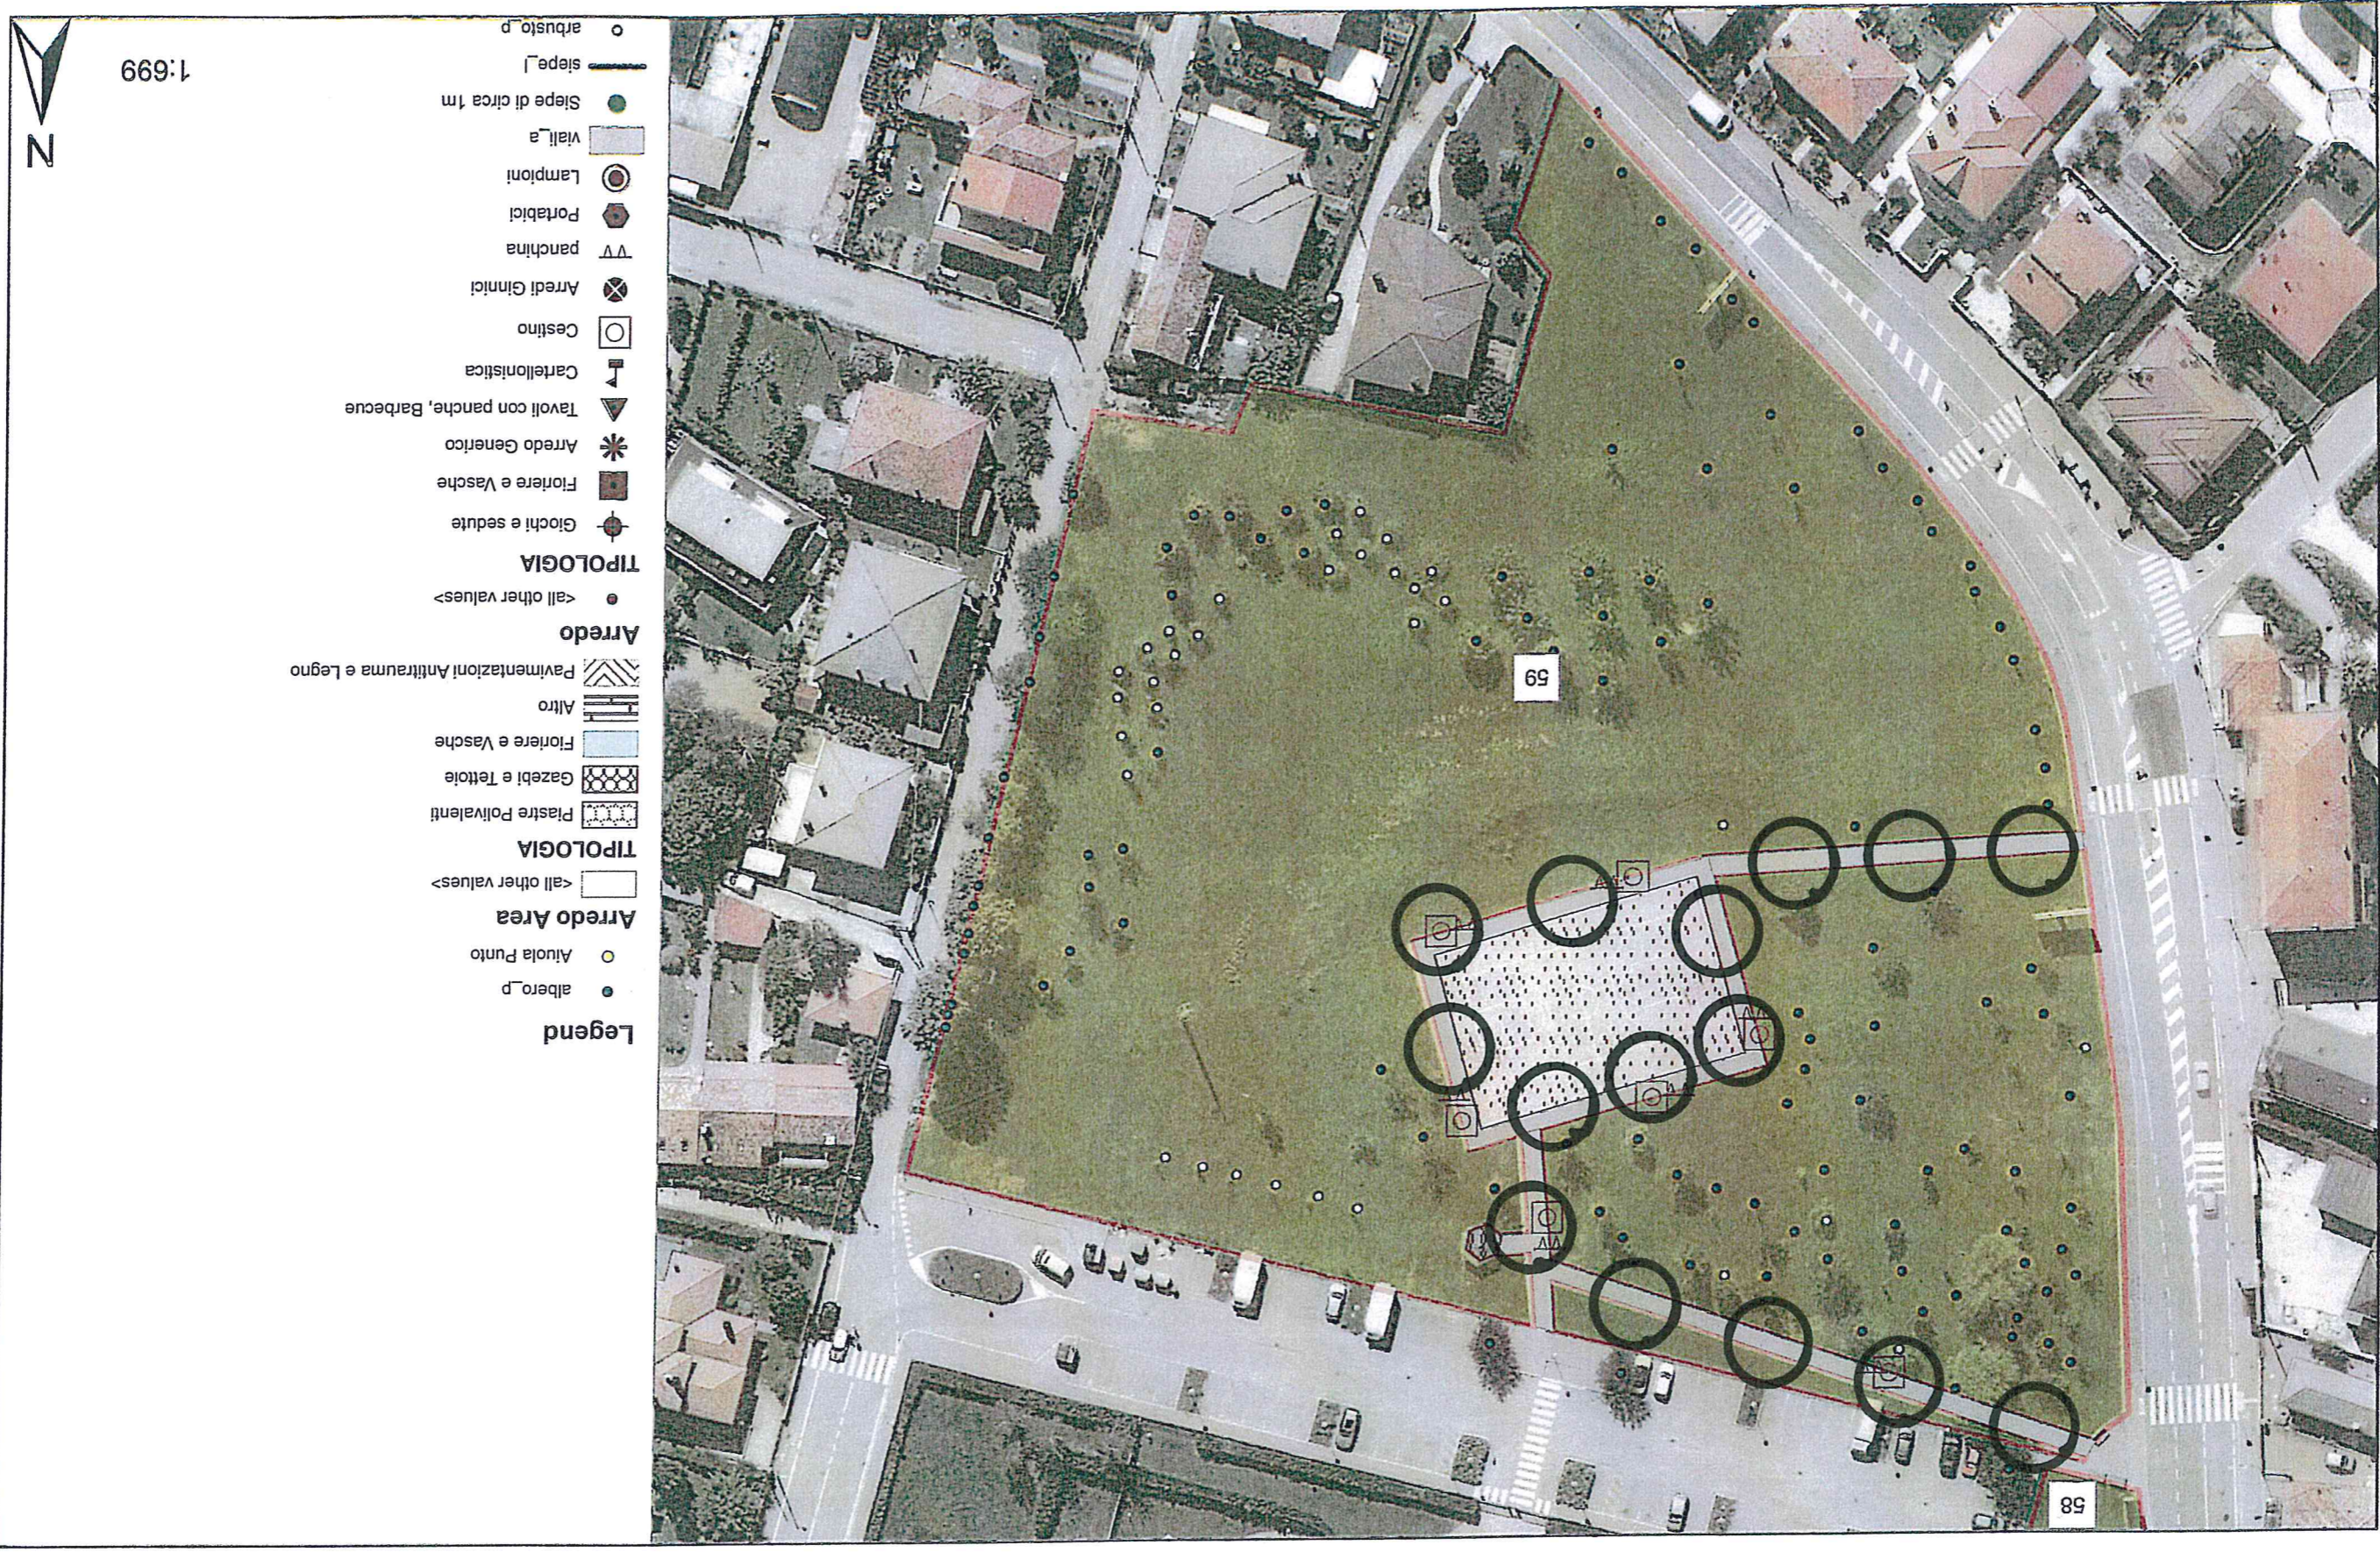

1:653

Borgo Pezzana Area

Marchesi Chiarin area

Comune di Venezia, Direzione Lavori Pubblici, Settore Pronto Intervento, Manutenzione Patrimonio e Verde Pubblico
Sabbadino via (villaggio Laguna)

Comune di Venezia, Direzione Lavori Pubblici, Settore Pronto Intervento, Manutenzione Patrimonio e Verde Pubblico

Gobbi Area

Monviso area

Indri area

Perlan Area

Legend

- Arredo
- Arredo simbolo
- TIPLOGIA
- Giochi e sedute
- Fiore e Vasche
- Arredo Generico
- Tavoli con panche, Barbecue
- Cartellonistica
- Cestino
- Arredi Gintici
- panchina
- Portabici
- Lampioni
- Arbusto
- Arbusto simbolo
- Albero
- Albero simbolo
- STATO_POST
- Albero morto
- Cepola
- Libero
- Occupato
- Siepe di circa 1 m
- Siepe di circa 1m simbolo
- Aiuda
- Aiuda simbolo
- Arredo Linea
- <all other values>
- TIPLOGIA
- Cancelli e Palmicate
- Panchine e Sedute
- Luce
- Arbusto Linea
- Albero Filare
- Aiuda Linea
- Siepe
- Arredo Area
- <all other values>
- TIPLOGIA
- Pastre Polivalenti
- Gazebi e Tettoie
- Fiore e Vasche
- Altro
- Pavimentazioni Antracina e Legno
- Arbusto Area
- Alber Area
- Vall
- Siepe Area
- Prato

1:1.500

Comune di Venezia, Direzione Lavori Pubblici, Settore Pronto Intervento, Manutenzione Patrimonio e Verde Pubblico
Via Lago di Garda area

- Legend**
- albero_p
 - Aiuola Punto
- Arredo Area**
- <all other values>
- TIPOLOGIA**
- ▨ Piastre Polivalenti
 - ▨ Gazebi e Tettoie
 - ▨ Fioriere e Vasche
 - ▨ Altro
 - ▨ Pavimentazioni Antitrauma e Legno
- Arredo**
- <all other values>
- TIPOLOGIA**
- Giochi e sedute
 - Fioriere e Vasche
 - * Arredo Generico
 - ▼ Tavoli con panche, Barbecue
 - ⌋ Cartellonistica
 - Cestino
 - ⊗ Arredi Ginnici
 - ▽ panchina
 - ⬢ Portabici
 - ⊙ Lampioni
 - ▭ Viali_a
 - Stepe di circa 1m
 - siepe_l
 - arbusto_p