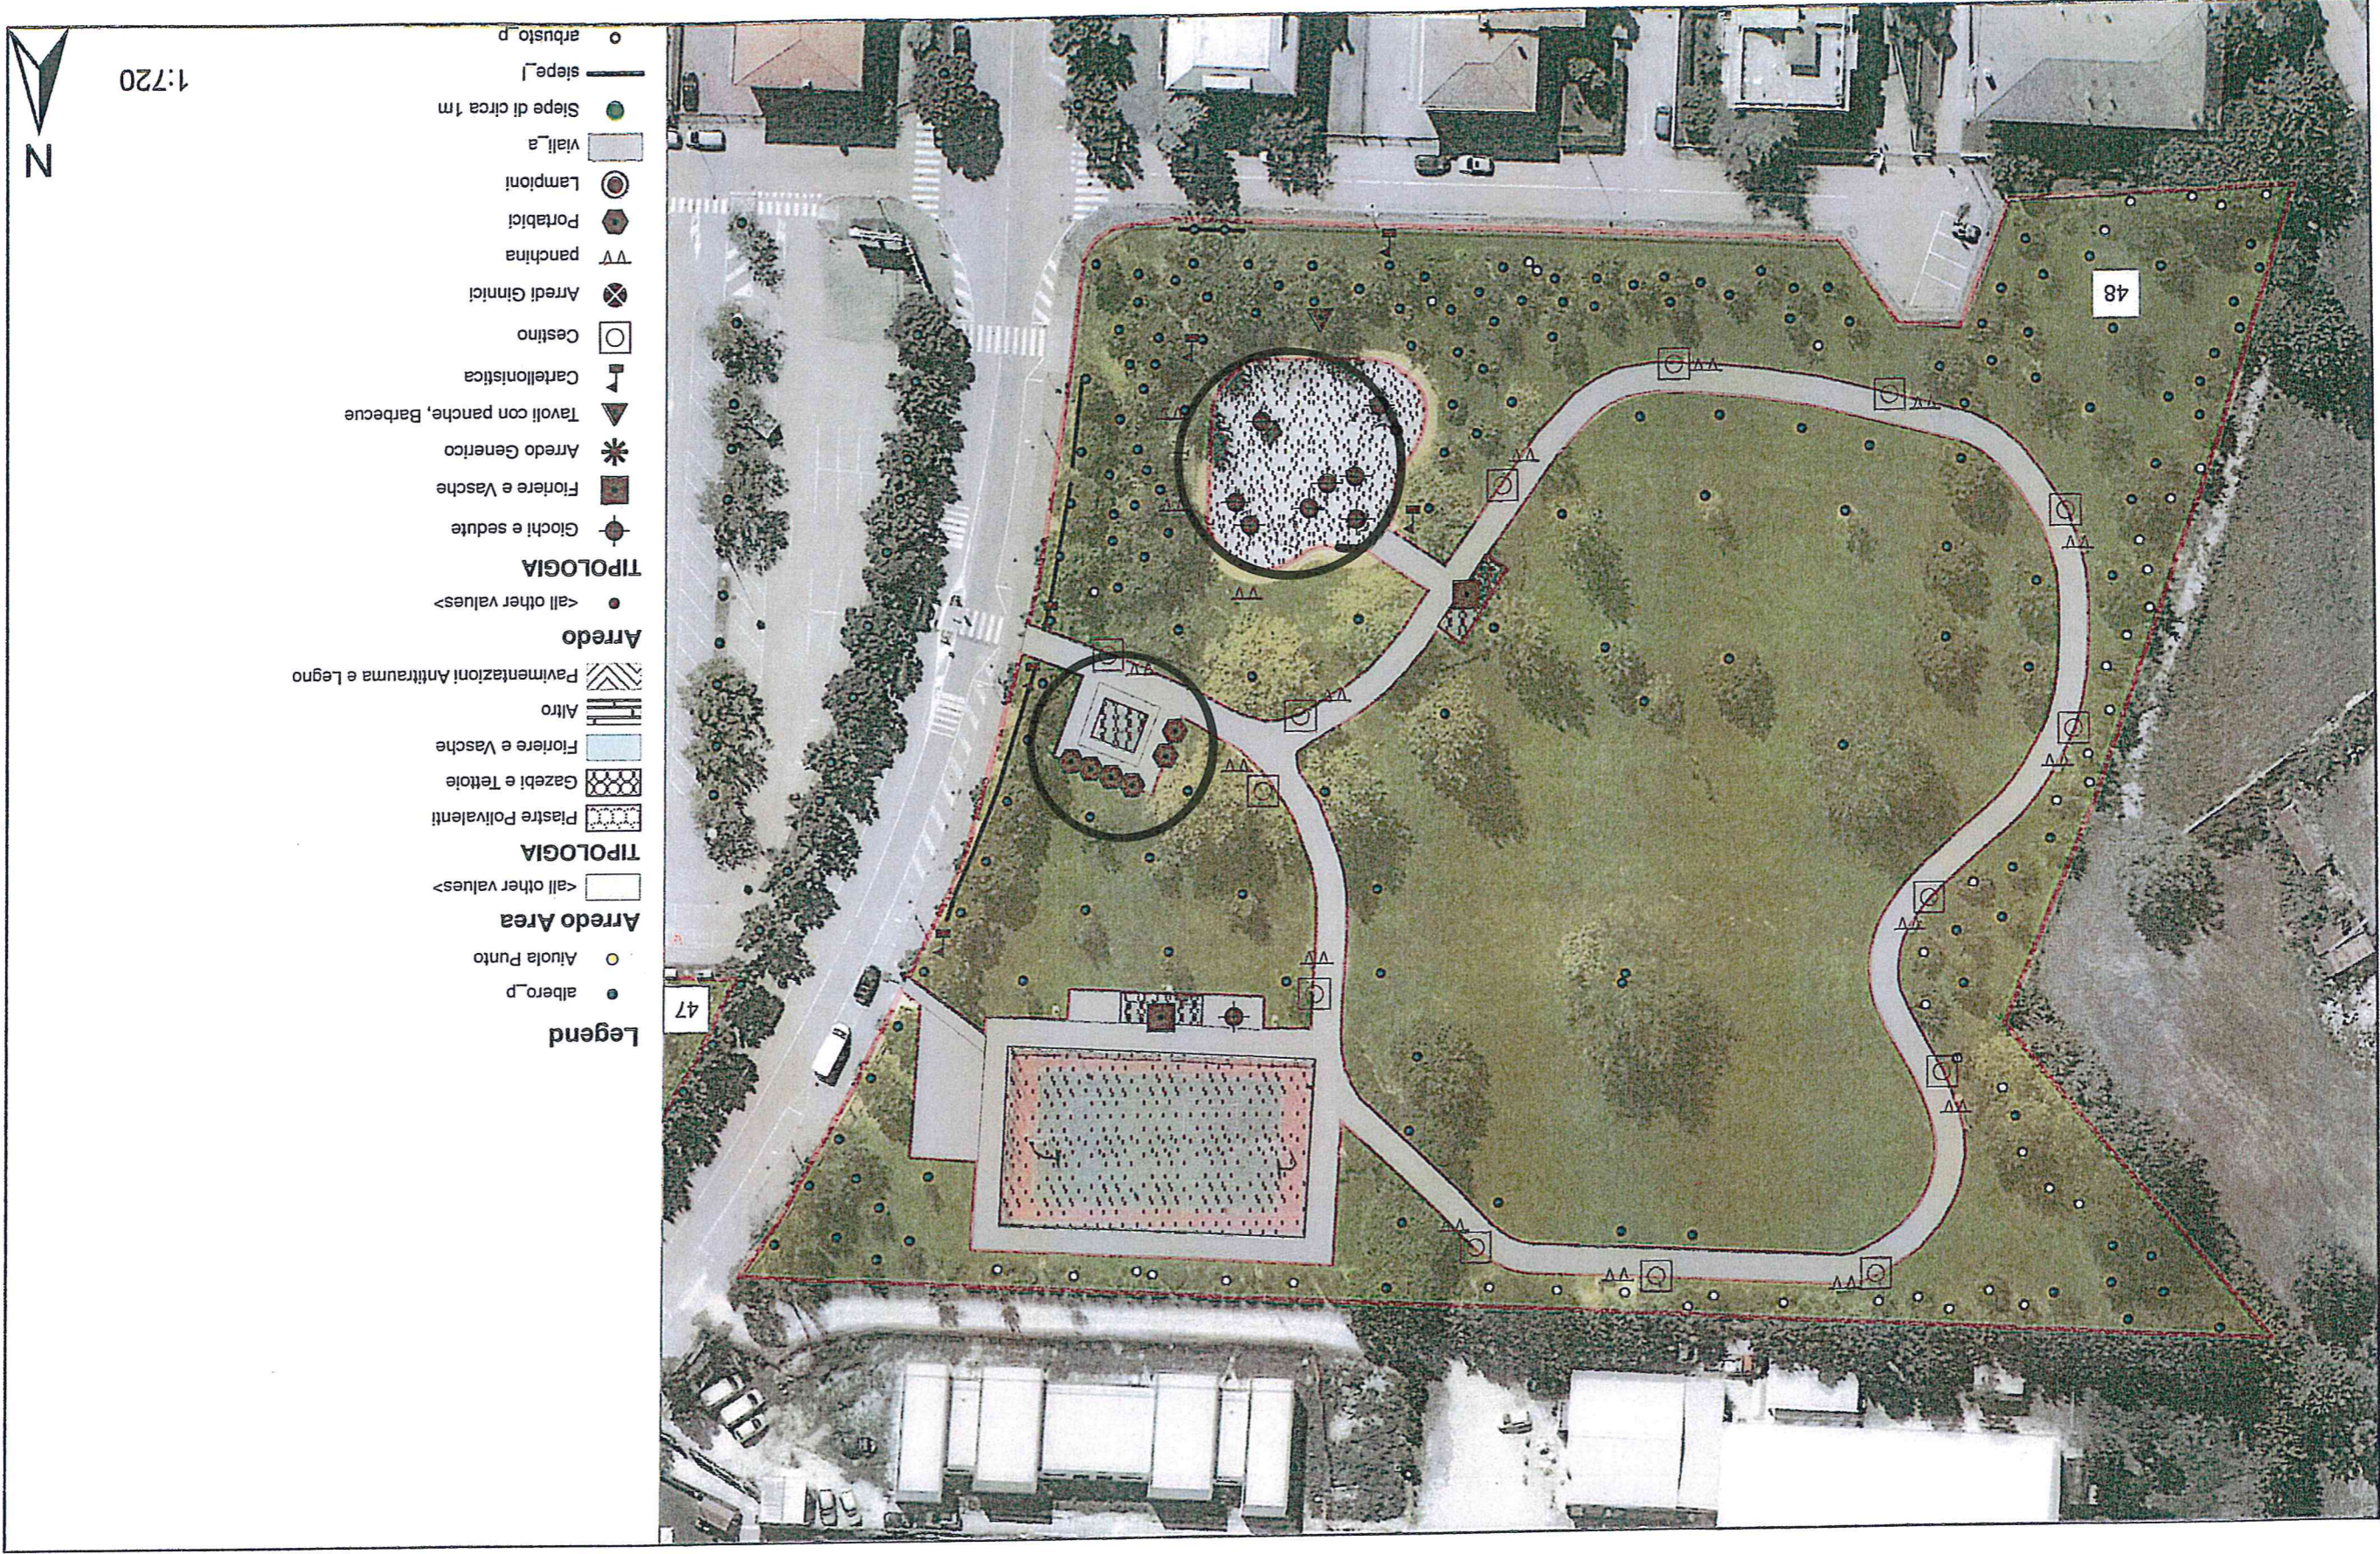

Dell'Ulivo Area

Legend

- Arredo
- Arredo simboli
- TIPLOGIA
- Giocli e sedute
- Floriere e Vasche
- * Arredo Generico
- ▲ Tavoli con panche, Barbecue
- Cartellonistica
- Ceslino
- Arredi Ginnici
- panchina
- Portabici
- Lampioni
- Arbusto
- Arbusto simbolo
- Albero
- Albero simboli
- STATO_POST
- Albero morto
- Cespata
- Libero
- Occupato
- ◆ Stepe di circa 1 m
- ◆ Stepe di circa 1m simbolo
- ◆ Aiuda
- ◆ Aiuda simbolo
- Arredo Linea
- <all other values>
- TIPLOGIA
- Cancelli e Palizzate
- Fioriere
- Panchine e Sedute
- Luce
- ◆ Arbusto Linea
- ◆ Albero Ffare
- Aiuda Linea
- Stepe
- Arredo Area
- <all other values>
- TIPLOGIA
- Plastre Polivalenti
- Gazebl e Tettoie
- Floriere e Vasche
- Altro
- Pavimentazioni Antitrauma e Legno
- Arbusto Area
- Alberi Area
- Viali
- Stepe Area
- Prato

1:653

Borgo Pezzana Area

Marchesi Chiarin area

Comune di Venezia, Direzione Lavori Pubblici, Settore Pronto Intervento, Manutenzione Patrimonio e Verde Pubblico
Sabbadino via (villaggio Laguna)

Comune di Venezia, Direzione Lavori Pubblici, Settore Pronto Intervento, Manutenzione Patrimonio e Verde Pubblico

Gobbi Area

Monviso area

Indri area

Perlan Area

Legend

- Arredo
- Arredo simbolo
- TIPLOGIA
- Giochi e sedute
- Fiore e Vasche
- Arredo Generico
- Tavoli con panche, Barbecue
- Cartellonistica
- Cestino
- Arredi Gintici
- panchina
- Portabici
- Lampioni
- Arbusto
- Arbusto simbolo
- Albero
- Albero simbolo
- STATO_POST
- Albero morto
- Cepola
- Libero
- Occupato
- Siepe di circa 1 m
- Siepe di circa 1m simbolo
- Aiuda
- Aiuda simbolo
- Arredo Linea
- <all other values>
- TIPLOGIA
- Cancelli e Palmicate
- Panchine e Sedute
- Luce
- Arbusto Linea
- Albero Filare
- Aiuda Linea
- Siepe
- Arredo Area
- <all other values>
- TIPLOGIA
- Pastre Polivalenti
- Gazebi e Tettoie
- Fiore e Vasche
- Altro
- Pavimentazioni Antracina e Legno
- Arbusto Area
- Alber Area
- Vall
- Siepe Area
- Prato