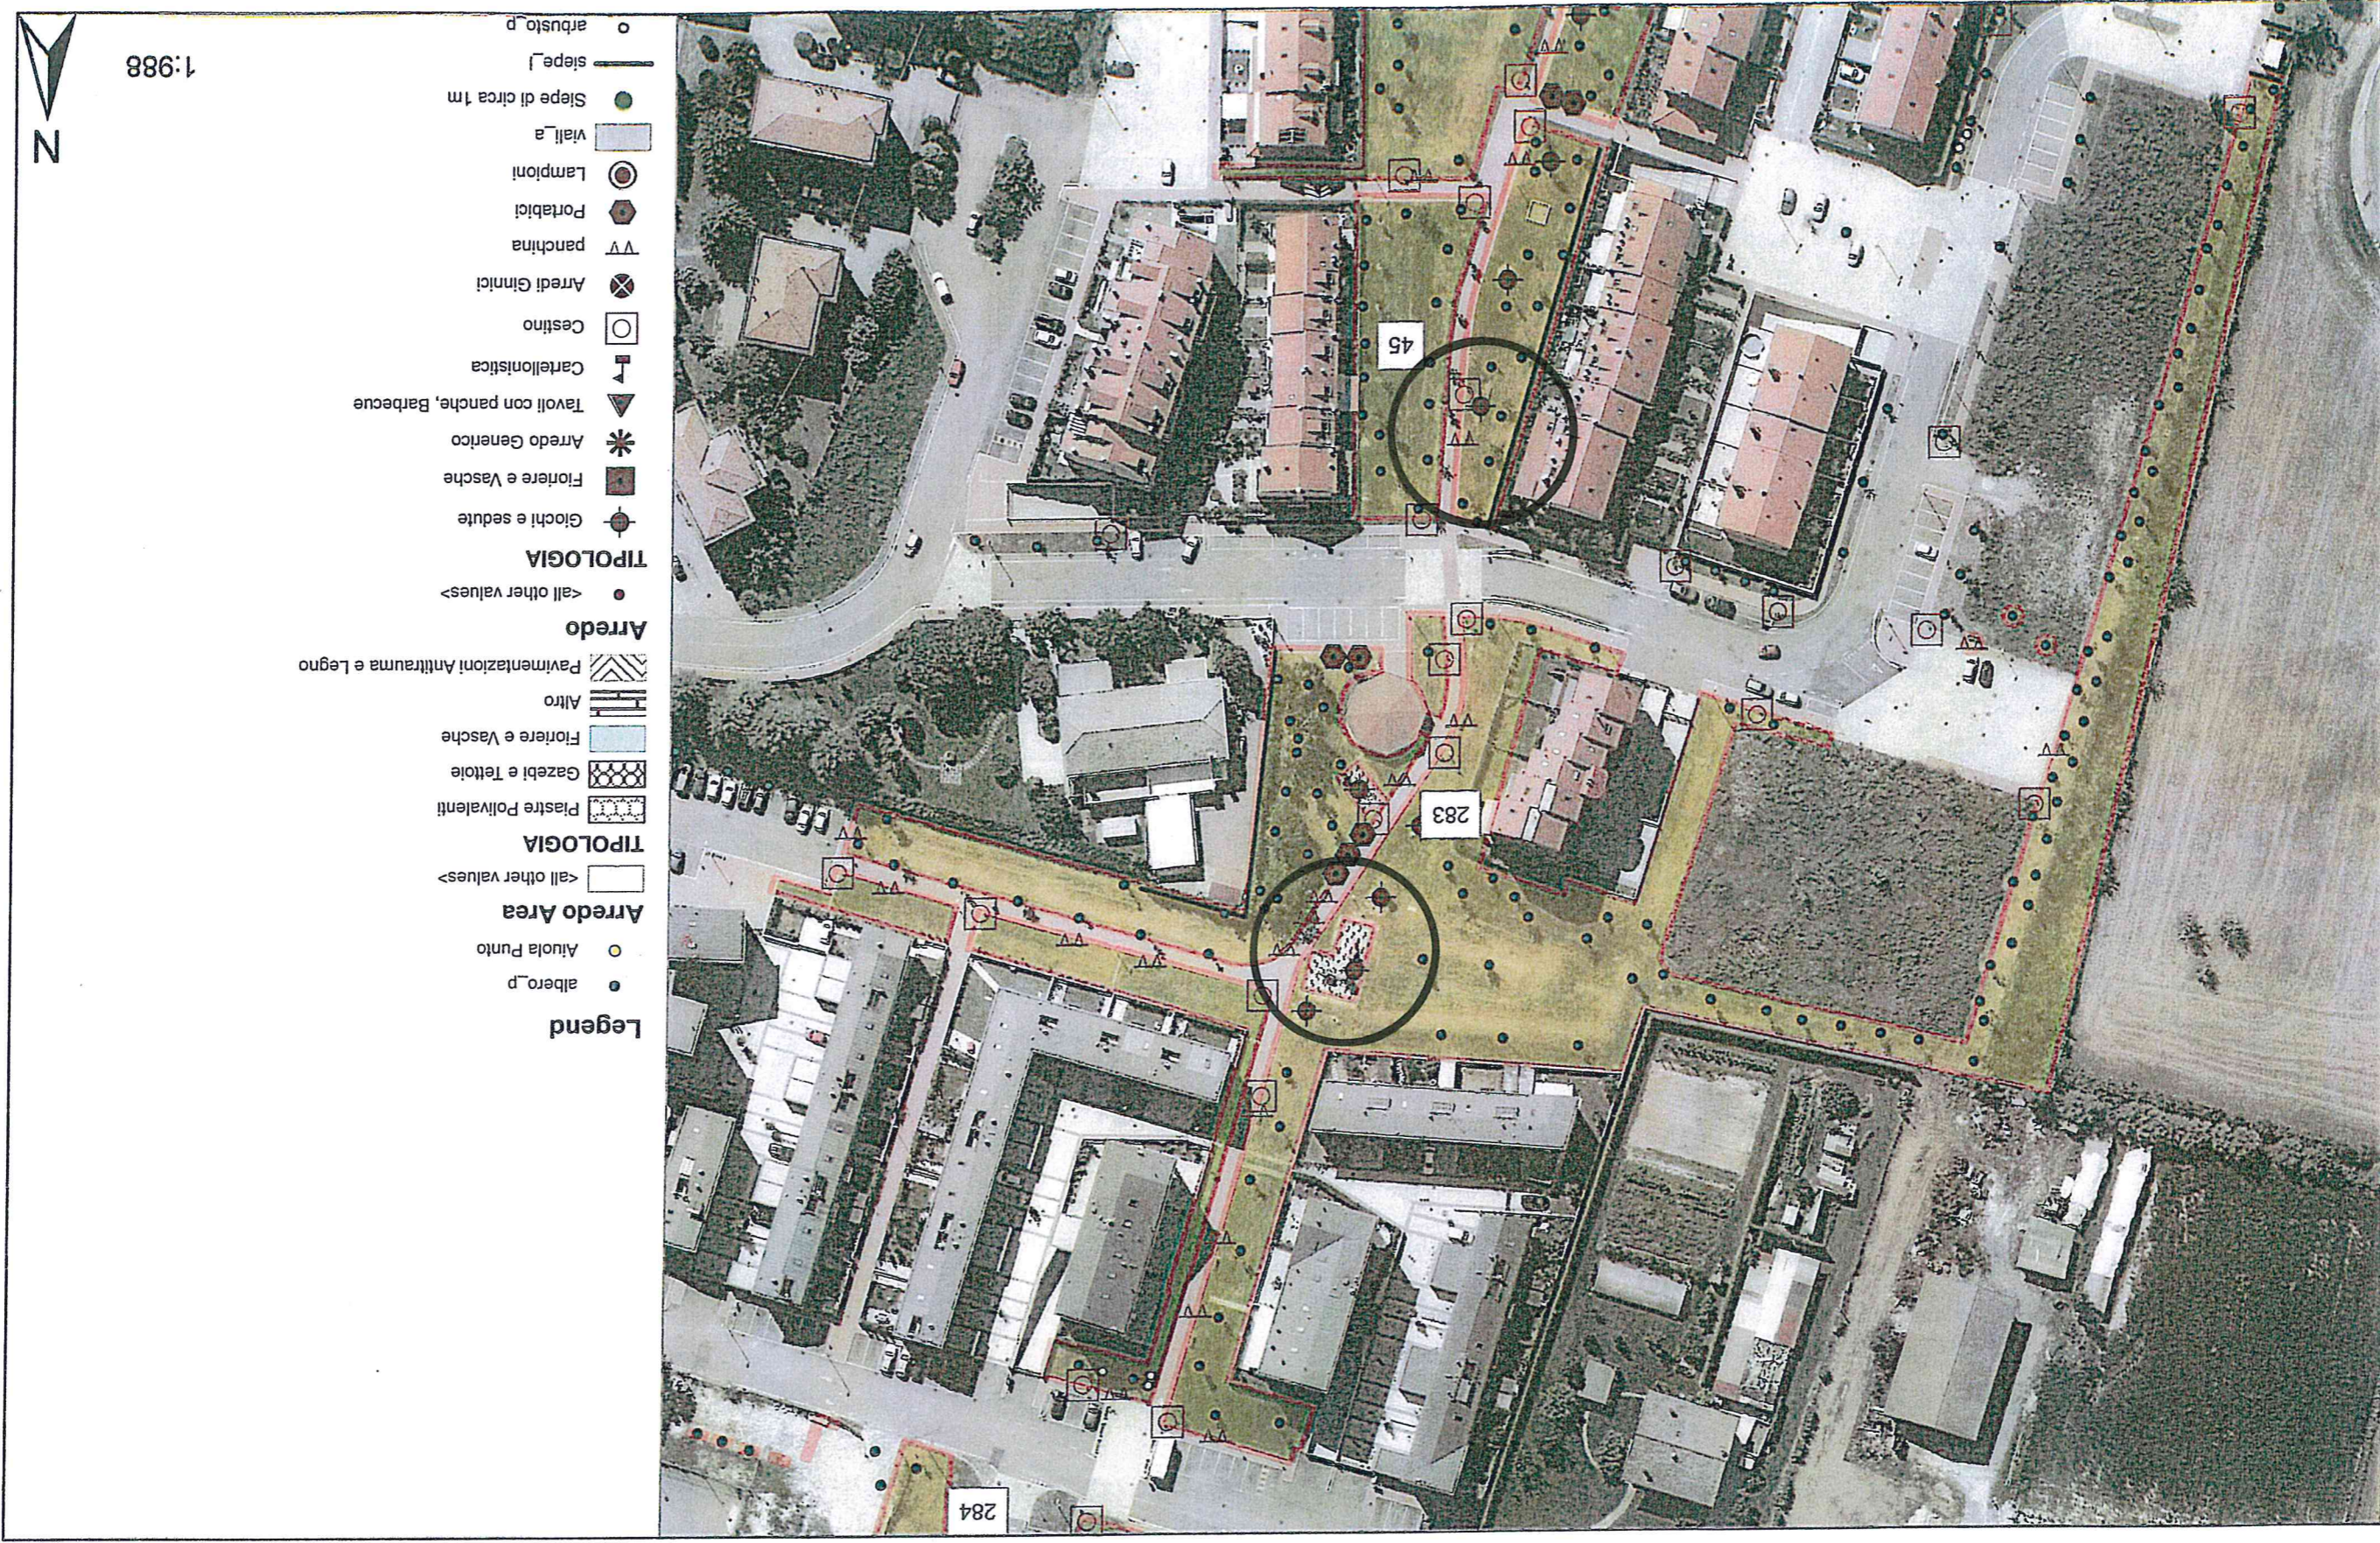

1:653

Borgo Pezzana Area

Marchesi Chiarin area

Comune di Venezia, Direzione Lavori Pubblici, Settore Pronto Intervento, Manutenzione Patrimonio e Verde Pubblico
Sabbadino via (villaggio Laguna)

Comune di Venezia, Direzione Lavori Pubblici, Settore Pronto Intervento, Manutenzione Patrimonio e Verde Pubblico

Gobbi Area

Monviso area

Indri area

Perlan Area

Legend

- Arredo
- Arredo simbolo
- TIPLOGIA
- Giochi e sedute
- Fiore e Vasche
- Arredo Generico
- Tavoli con panche, Barbecue
- Cartellonistica
- Cestino
- Arredi Gintici
- panchina
- Portabici
- Lampioni
- Arbusto
- Arbusto simbolo
- Albero
- Albero simbolo
- STATO_POST
- Albero morto
- Cepola
- Libero
- Occupato
- Siepe di circa 1 m
- Siepe di circa 1m simbolo
- Aiuda
- Aiuda simbolo
- Arredo Linea
- <all other values>
- TIPLOGIA
- Cancelli e Palmicate
- Panchine e Sedute
- Luce
- Arbusto Linea
- Albero Filare
- Aiuda Linea
- Siepe
- Arredo Area
- <all other values>
- TIPLOGIA
- Pastre Polivalenti
- Gazebi e Tettoie
- Fiore e Vasche
- Altro
- Pavimentazioni Antracina e Legno
- Arbusto Area
- Alber Area
- Vall
- Siepe Area
- Prato