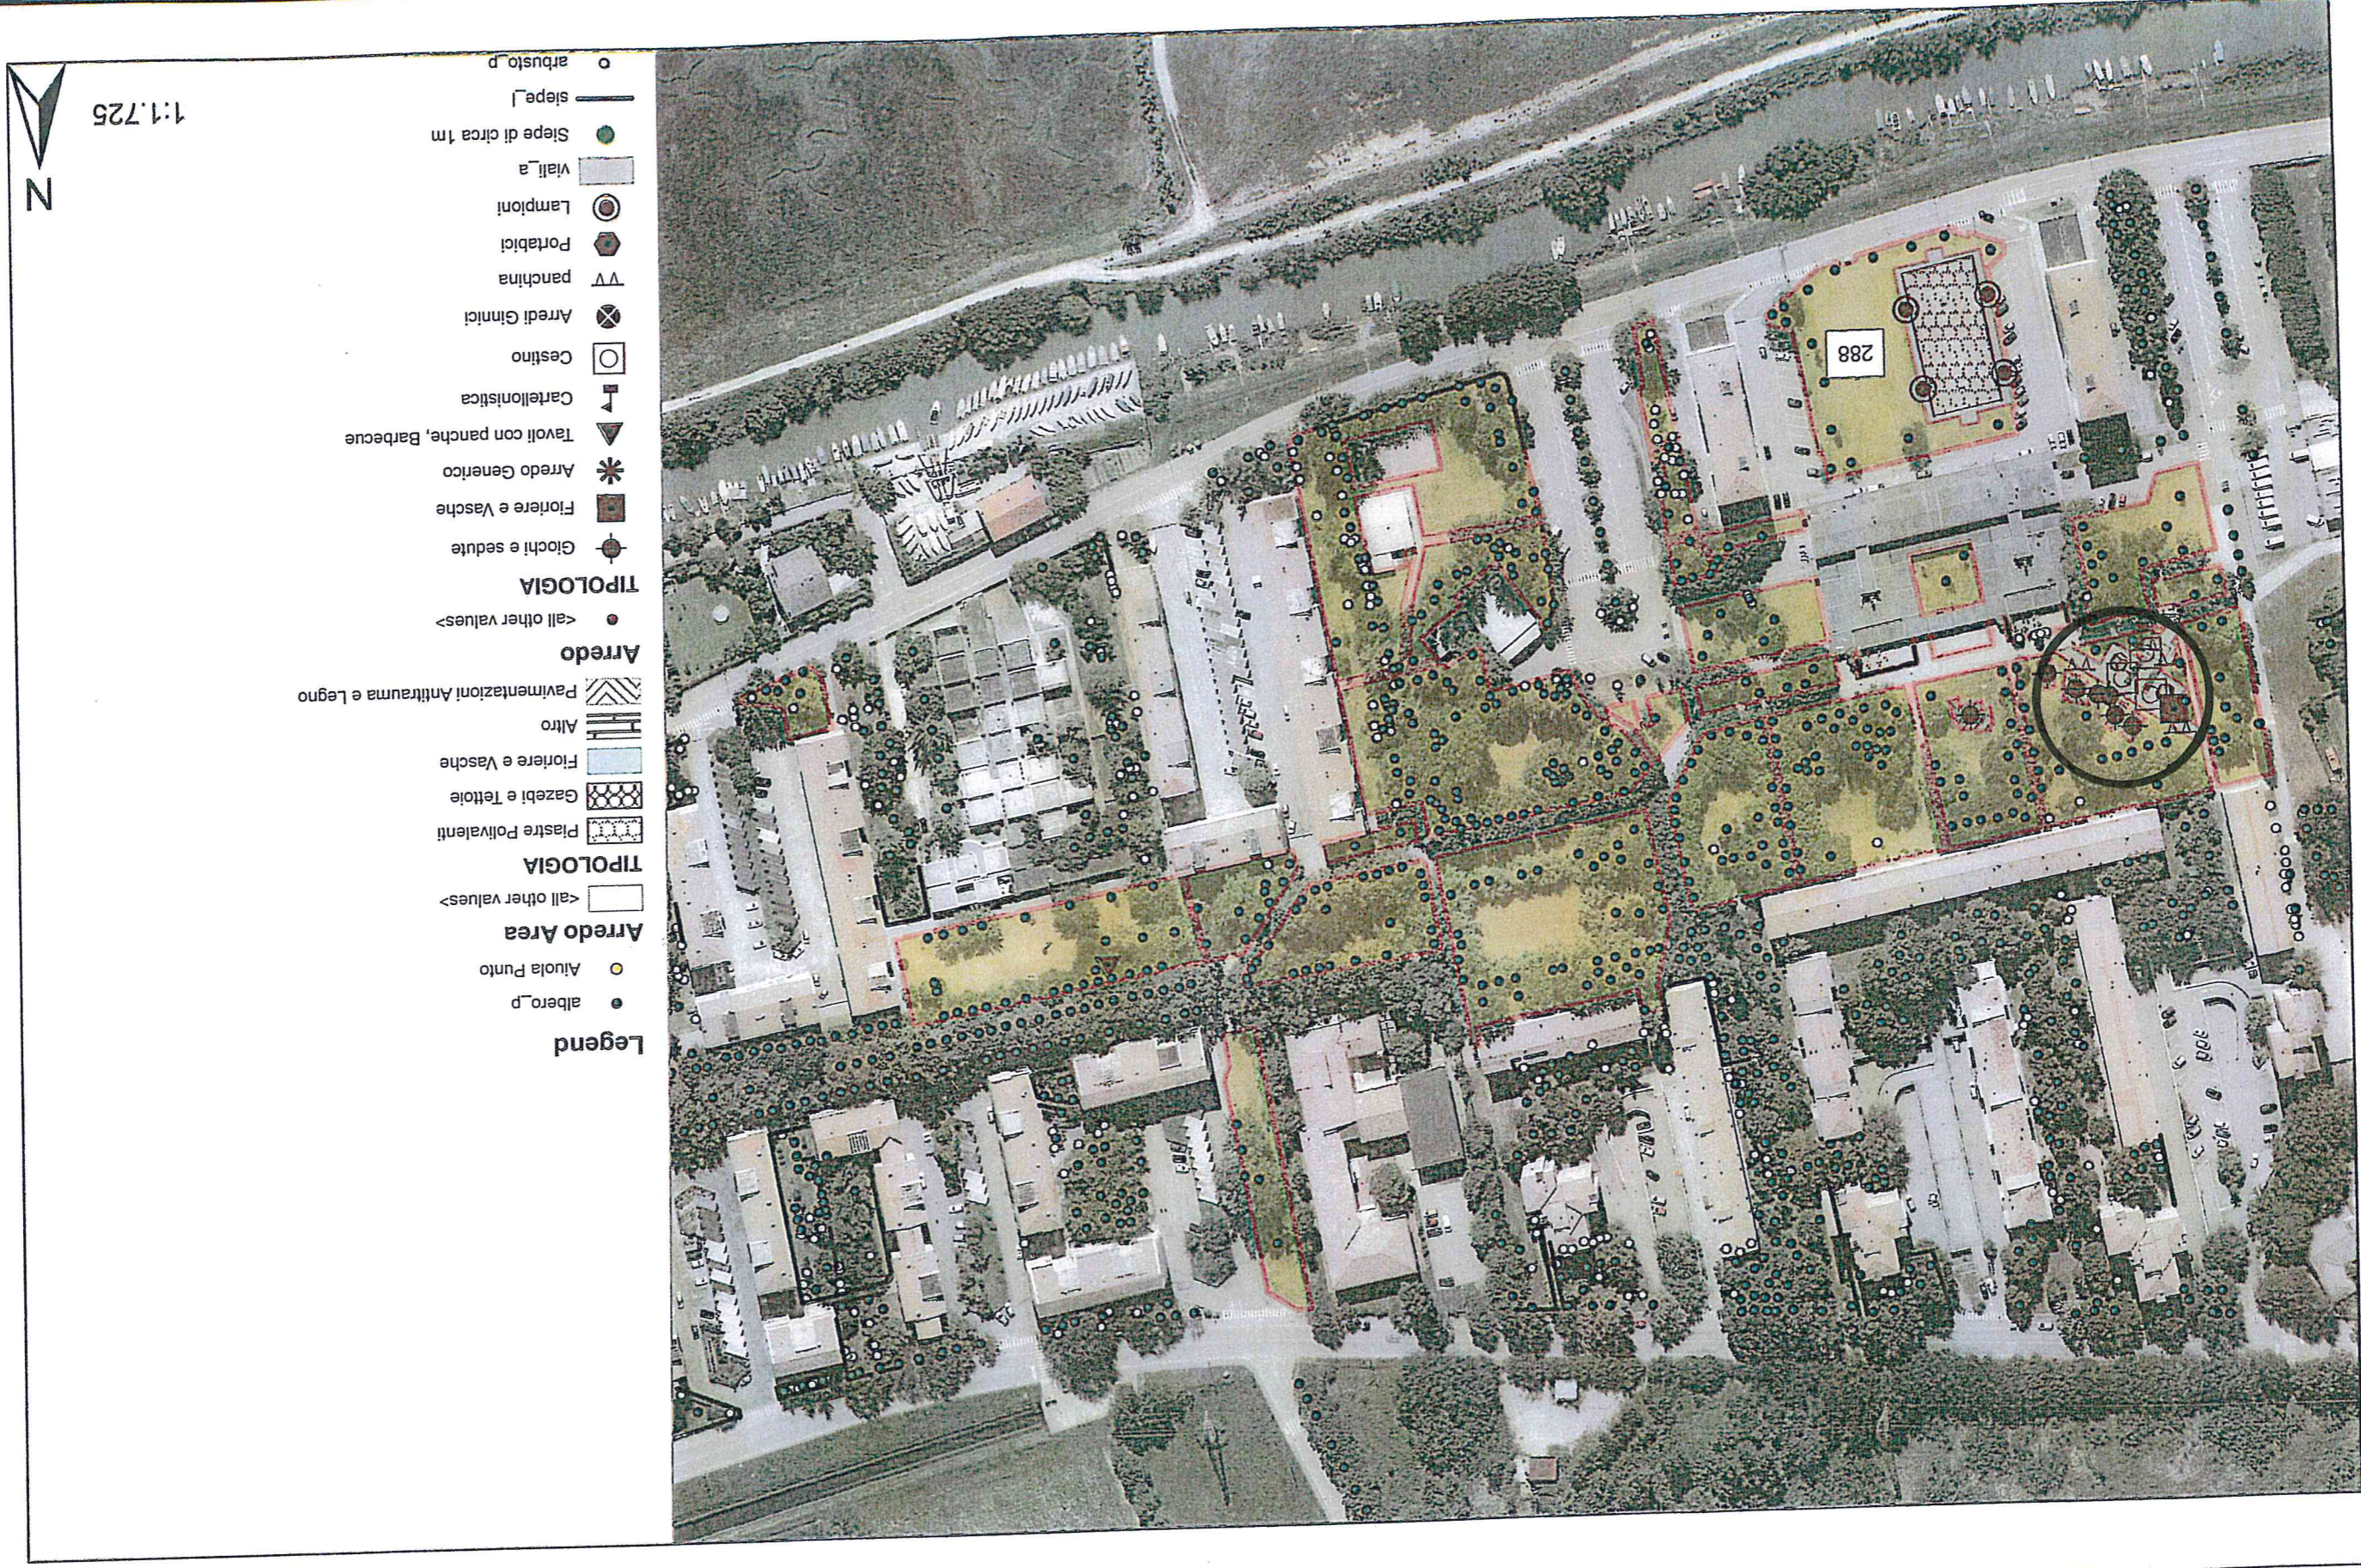

1:653

Borgo Pezzana Area

Marchesi Chiarin area

Comune di Venezia, Direzione Lavori Pubblici, Settore Pronto Intervento, Manutenzione Patrimonio e Verde Pubblico
Sabbadino via (villaggio Laguna)

Comune di Venezia, Direzione Lavori Pubblici, Settore Pronto Intervento, Manutenzione Patrimonio e Verde Pubblico

Gobbi Area

Monviso area

Indri area

Perlan Area

Legend

- Arredo
- Arredo simbolo
- TIPLOGIA
- Giochi e sedute
- Fiore e Vasche
- Arredo Generico
- Tavoli con panche, Barbecue
- Cartellonistica
- Cestino
- Arredi Gintici
- panchina
- Portabici
- Lampioni
- Arbusto
- Arbusto simbolo
- Albero
- Albero simbolo
- STATO_POST
- Albero morto
- Cepola
- Libero
- Occupato
- Siepe di circa 1 m
- Siepe di circa 1m simbolo
- Aiuda
- Aiuda simbolo
- Arredo Linea
- <all other values>
- TIPLOGIA
- Cancelli e Palmicate
- Panchine e Sedute
- Luce
- Arbusto Linea
- Albero Filare
- Aiuda Linea
- Siepe
- Arredo Area
- <all other values>
- TIPLOGIA
- Pastre Polivalenti
- Gazebi e Tettoie
- Fiore e Vasche
- Altro
- Pavimentazioni Antracina e Legno
- Arbusto Area
- Alber Area
- Vall
- Siepe Area
- Prato