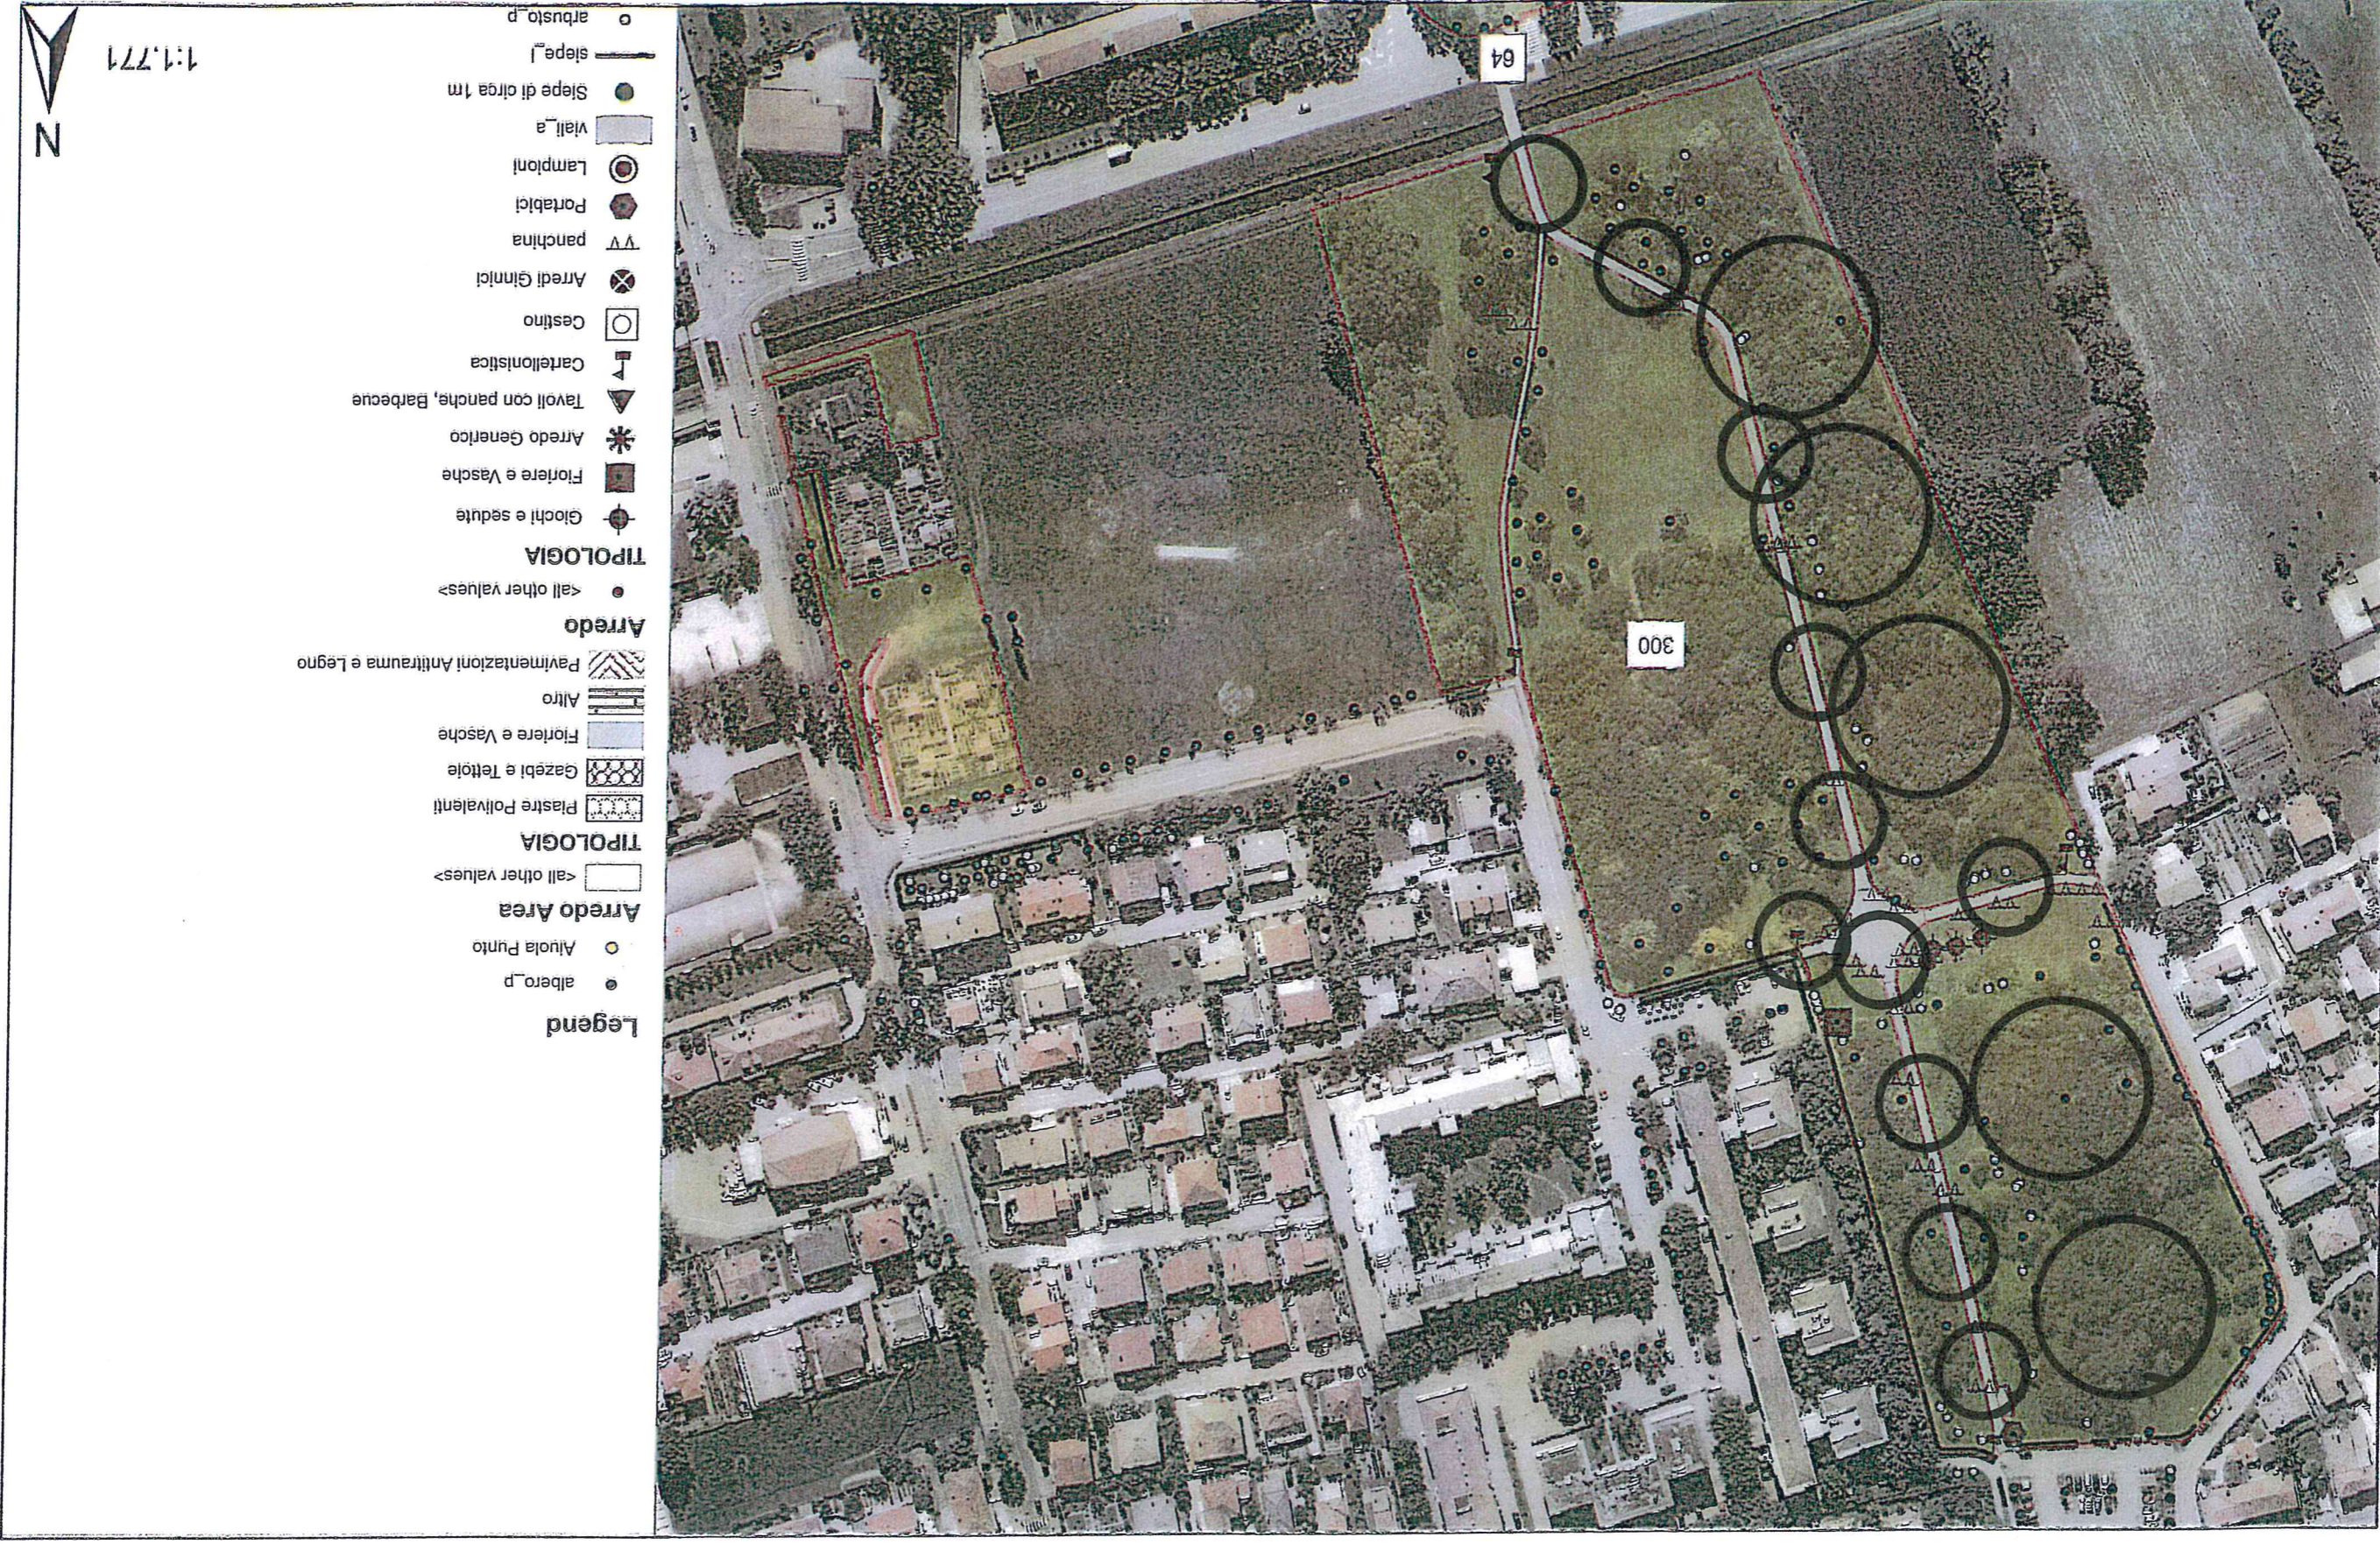

1:653

Borgo Pezzana Area

Marchesi Chiarin area

Comune di Venezia, Direzione Lavori Pubblici, Settore Pronto Intervento, Manutenzione Patrimonio e Verde Pubblico
Sabbadino via (villaggio Laguna)

Comune di Venezia, Direzione Lavori Pubblici, Settore Pronto Intervento, Manutenzione Patrimonio e Verde Pubblico

Gobbi Area

Monviso area

Indri area

Perlan Area

Legend

- Arredo
- Arredo simbolo
- TIPLOGIA
- Giochi e sedute
- Fiore e Vasche
- Arredo Generico
- Tavoli con panche, Barbecue
- Cartellonistica
- Cestino
- Arredi Gintici
- panchina
- Portabici
- Lampioni
- Arbusto
- Arbusto simbolo
- Albero
- Albero simbolo
- STATO_POST
- Albero morto
- Cepola
- Libero
- Occupato
- Siepe di circa 1 m
- Siepe di circa 1m simbolo
- Aiuda
- Aiuda simbolo
- Arredo Linea
- <all other values>
- TIPLOGIA
- Cancelli e Palmicate
- Panchine e Sedute
- Luce
- Arbusto Linea
- Albero Filare
- Aiuda Linea
- Siepe
- Arredo Area
- <all other values>
- TIPLOGIA
- Pastre Polivalenti
- Gazebi e Tettoie
- Fiore e Vasche
- Altro
- Pavimentazioni Antracina e Legno
- Arbusto Area
- Alber Area
- Vall
- Siepe Area
- Prato