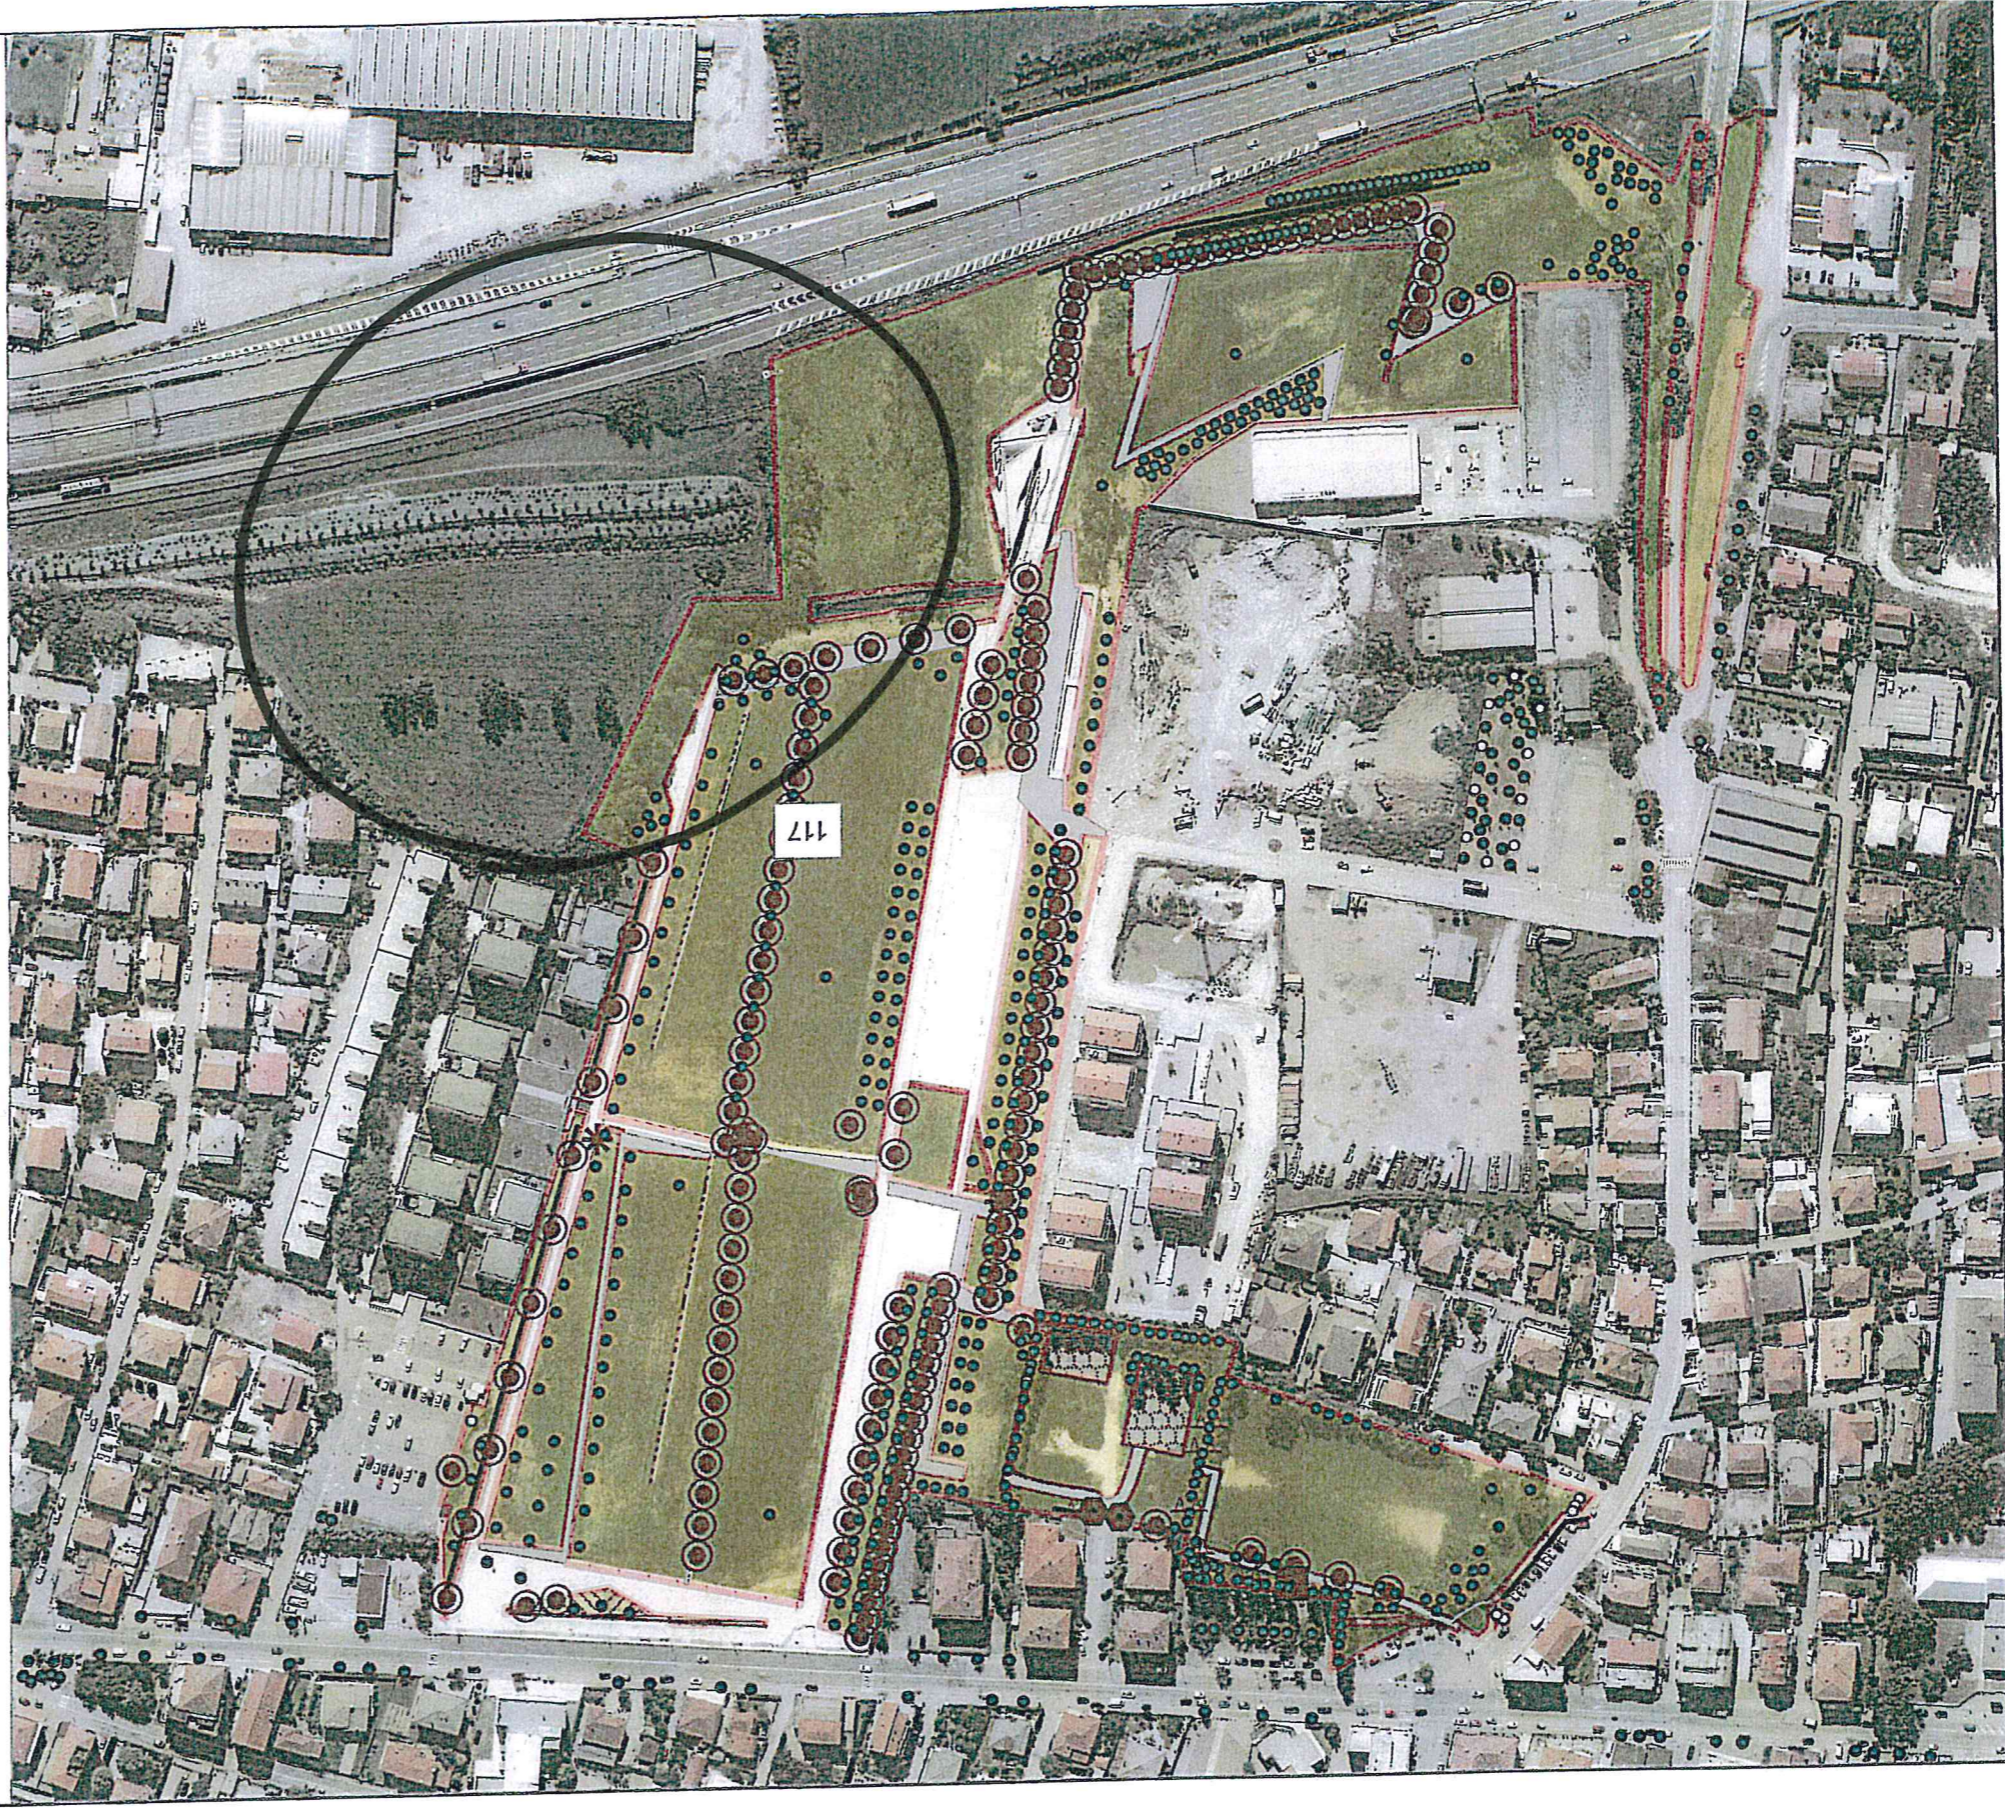

1:1.500

Comune di Venezia, Direzione Lavori Pubblici, Settore Pronto Intervento, Manutenzione Patrimonio e Verde Pubblico
Via Lago di Garda area

- Legend**
- albero_p
 - Aiuola Punto
- Arredo Area**
- <all other values>
- TIPOLOGIA**
- ▨ Piastre Polivalenti
 - ▨ Gazebi e Tettoie
 - ▨ Fioriere e Vasche
 - ▨ Altro
 - ▨ Pavimentazioni Antitrauma e Legno
- Arredo**
- <all other values>
- TIPOLOGIA**
- Giochi e sedute
 - Fioriere e Vasche
 - * Arredo Generico
 - ▼ Tavoli con panche, Barbecue
 - ⌋ Cartellonistica
 - Cestino
 - ⊗ Arredi Ginnici
 - ▽ panchina
 - ⬢ Portabici
 - ⊙ Lampioni
 - ▭ Viali_a
 - Stepe di circa 1m
 - siepe_l
 - arbusto_p