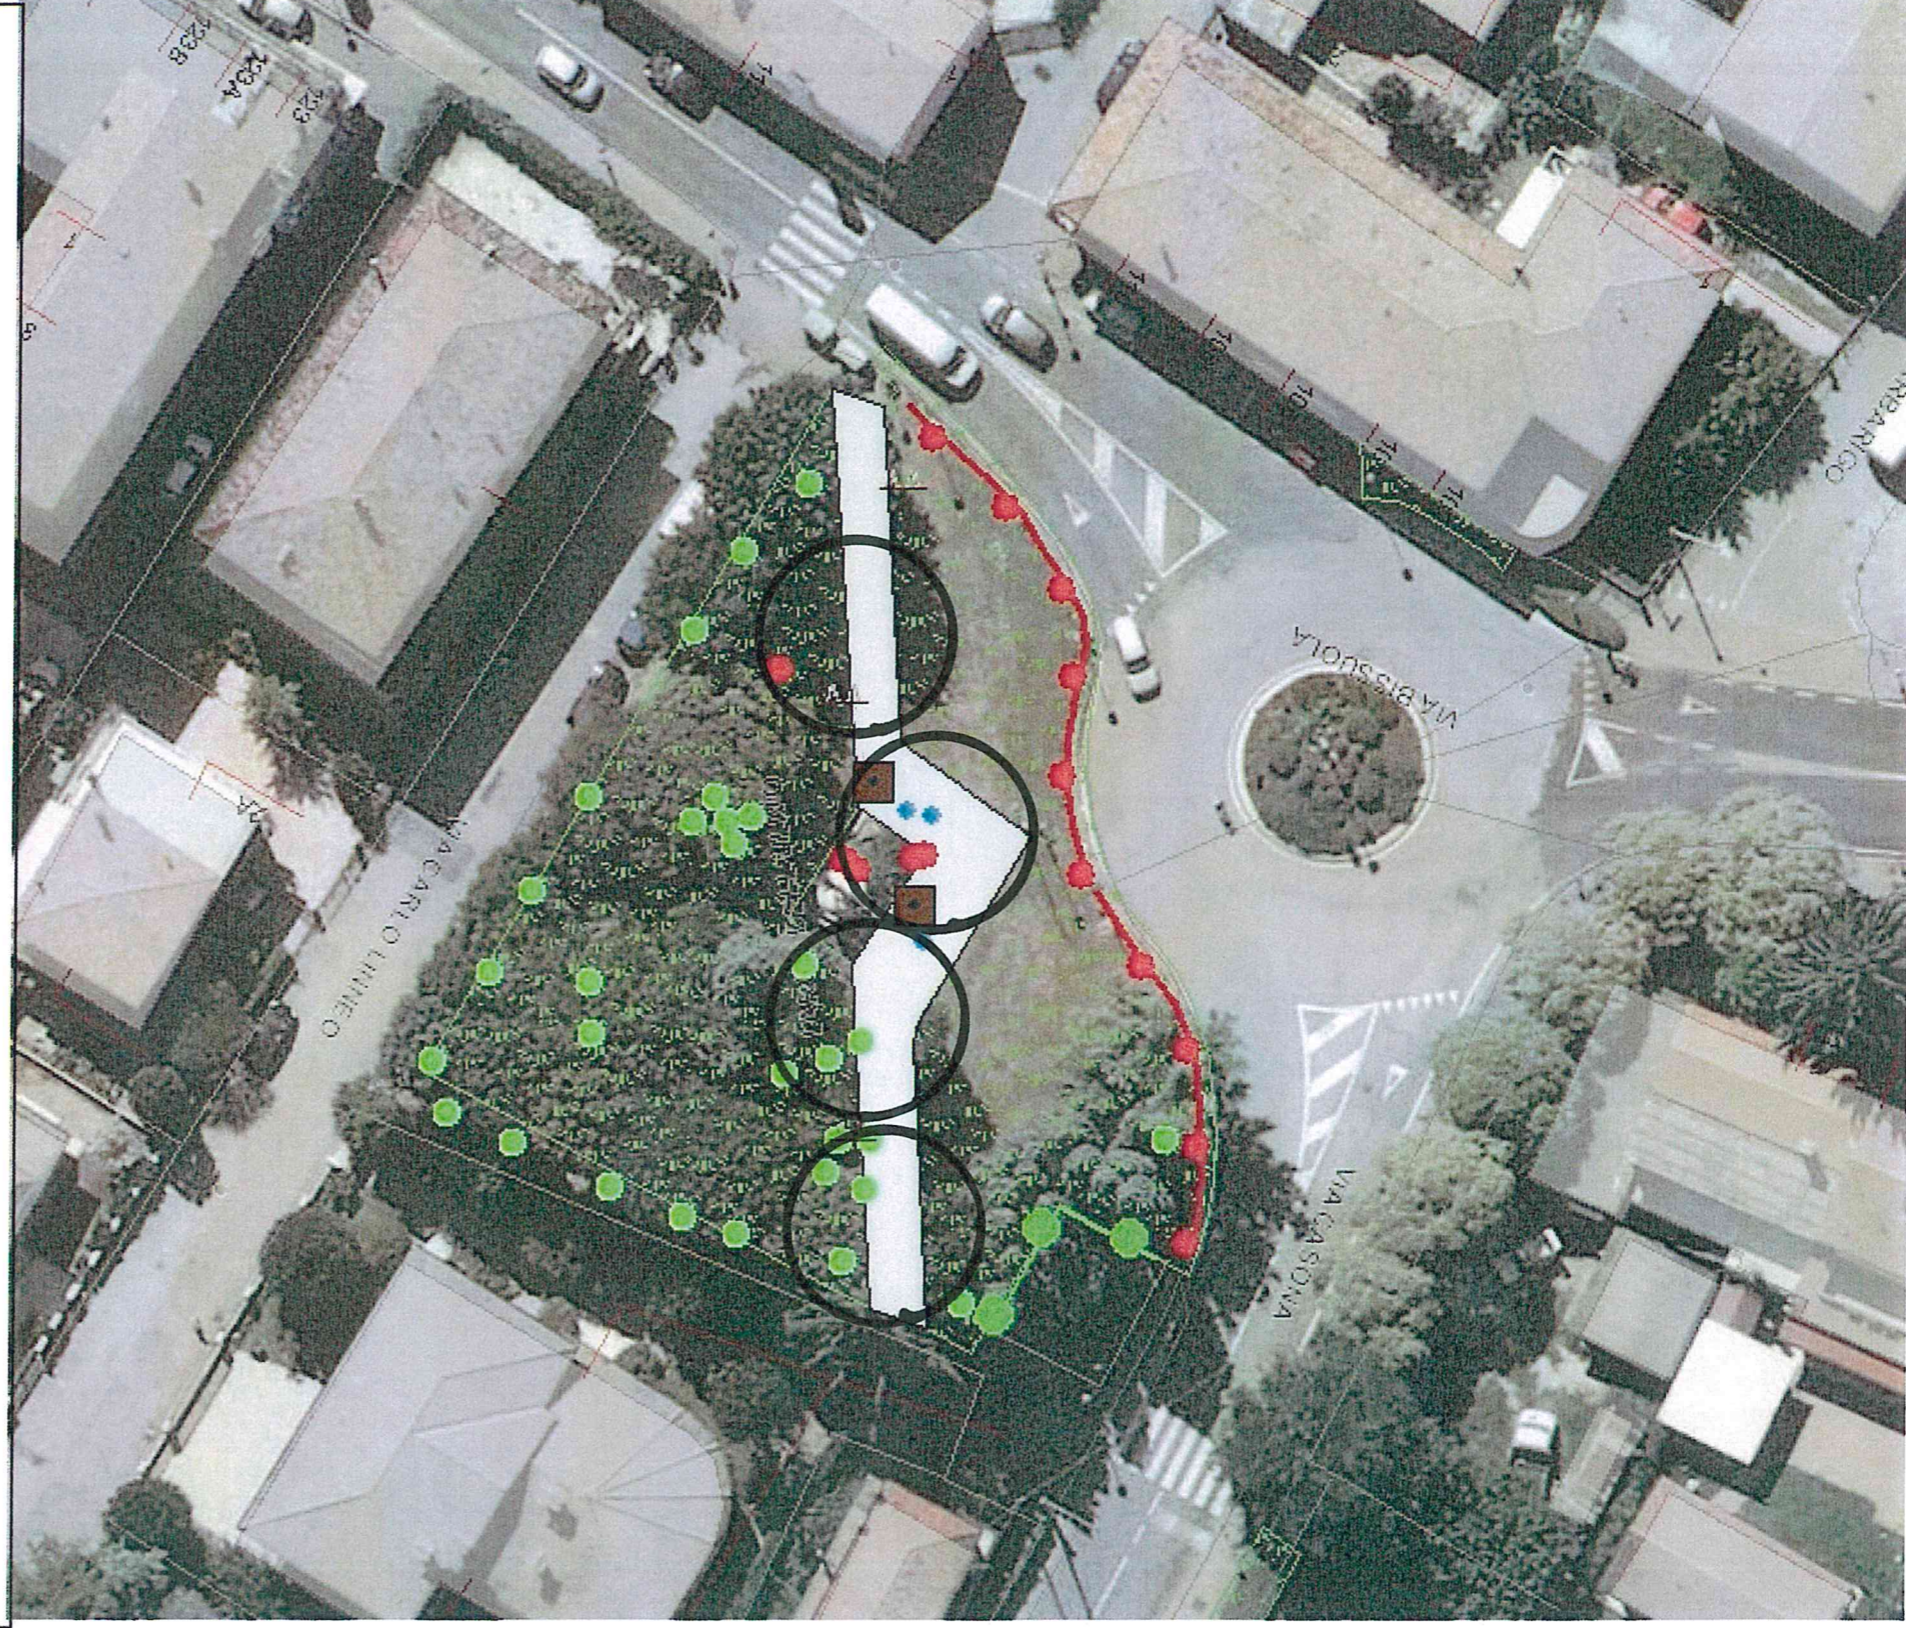

Dell'Ulivo Area

Legend

- Arredo
- Arredo simboli
- TIPLOGIA
- Giocli e sedute
- Floriere e Vasche
- * Arredo Generico
- ▲ Tavoli con panche, Barbecue
- Cartellonistica
- Ceslino
- Arredi Ginnici
- panchina
- Portabici
- Lampioni
- Arbusto
- Arbusto simbolo
- Albero
- Albero simboli
- STATO_POST
- Albero morto
- Cespata
- Libero
- Occupato
- ◆ Stepe di circa 1 m
- ◆ Stepe di circa 1m simbolo
- ◆ Aiuda
- ◆ Aiuda simbolo
- Arredo Linea
- <all other values>
- TIPLOGIA
- Cancelli e Palizzate
- Fioriere
- Panchine e Sedute
- Luce
- ◆ Arbusto Linea
- ◆ Albero Ffare
- Aiuda Linea
- Stepe
- Arredo Area
- <all other values>
- TIPLOGIA
- Plastre Polivalenti
- Gazebl e Tettoie
- Floriere e Vasche
- Altro
- Pavimentazioni Antitrauma e Legno
- Arbusto Area
- Alberi Area
- Viali
- Stepe Area
- Prato

1:653

Borgo Pezzana Area

Marchesi Chiarin area

Comune di Venezia, Direzione Lavori Pubblici, Settore Pronto Intervento, Manutenzione Patrimonio e Verde Pubblico
Sabbadino via (villaggio Laguna)

Comune di Venezia, Direzione Lavori Pubblici, Settore Pronto Intervento, Manutenzione Patrimonio e Verde Pubblico

1:1.500

Comune di Venezia, Direzione Lavori Pubblici, Settore Pronto Intervento, Manutenzione Patrimonio e Verde Pubblico
Via Lago di Garda area

- Legend**
- albero_p
 - Aiuola Punto
- Arredo Area**
- <all other values>
- TIPOLOGIA**
- ▨ Piastre Polivalenti
 - ▨ Gazebi e Tettoie
 - ▨ Fioriere e Vasche
 - ▨ Altro
 - ▨ Pavimentazioni Antitrauma e Legno
- Arredo**
- <all other values>
- TIPOLOGIA**
- Giochi e sedute
 - Fioriere e Vasche
 - * Arredo Generico
 - ▼ Tavoli con panche, Barbecue
 - ⌋ Cartellonistica
 - Cestino
 - ⊗ Arredi Ginnici
 - ▽ panchina
 - ⬢ Portabici
 - ⊙ Lampioni
 - ▭ Viali_a
 - Stepe di circa 1m
 - siepe_l
 - arbusto_p