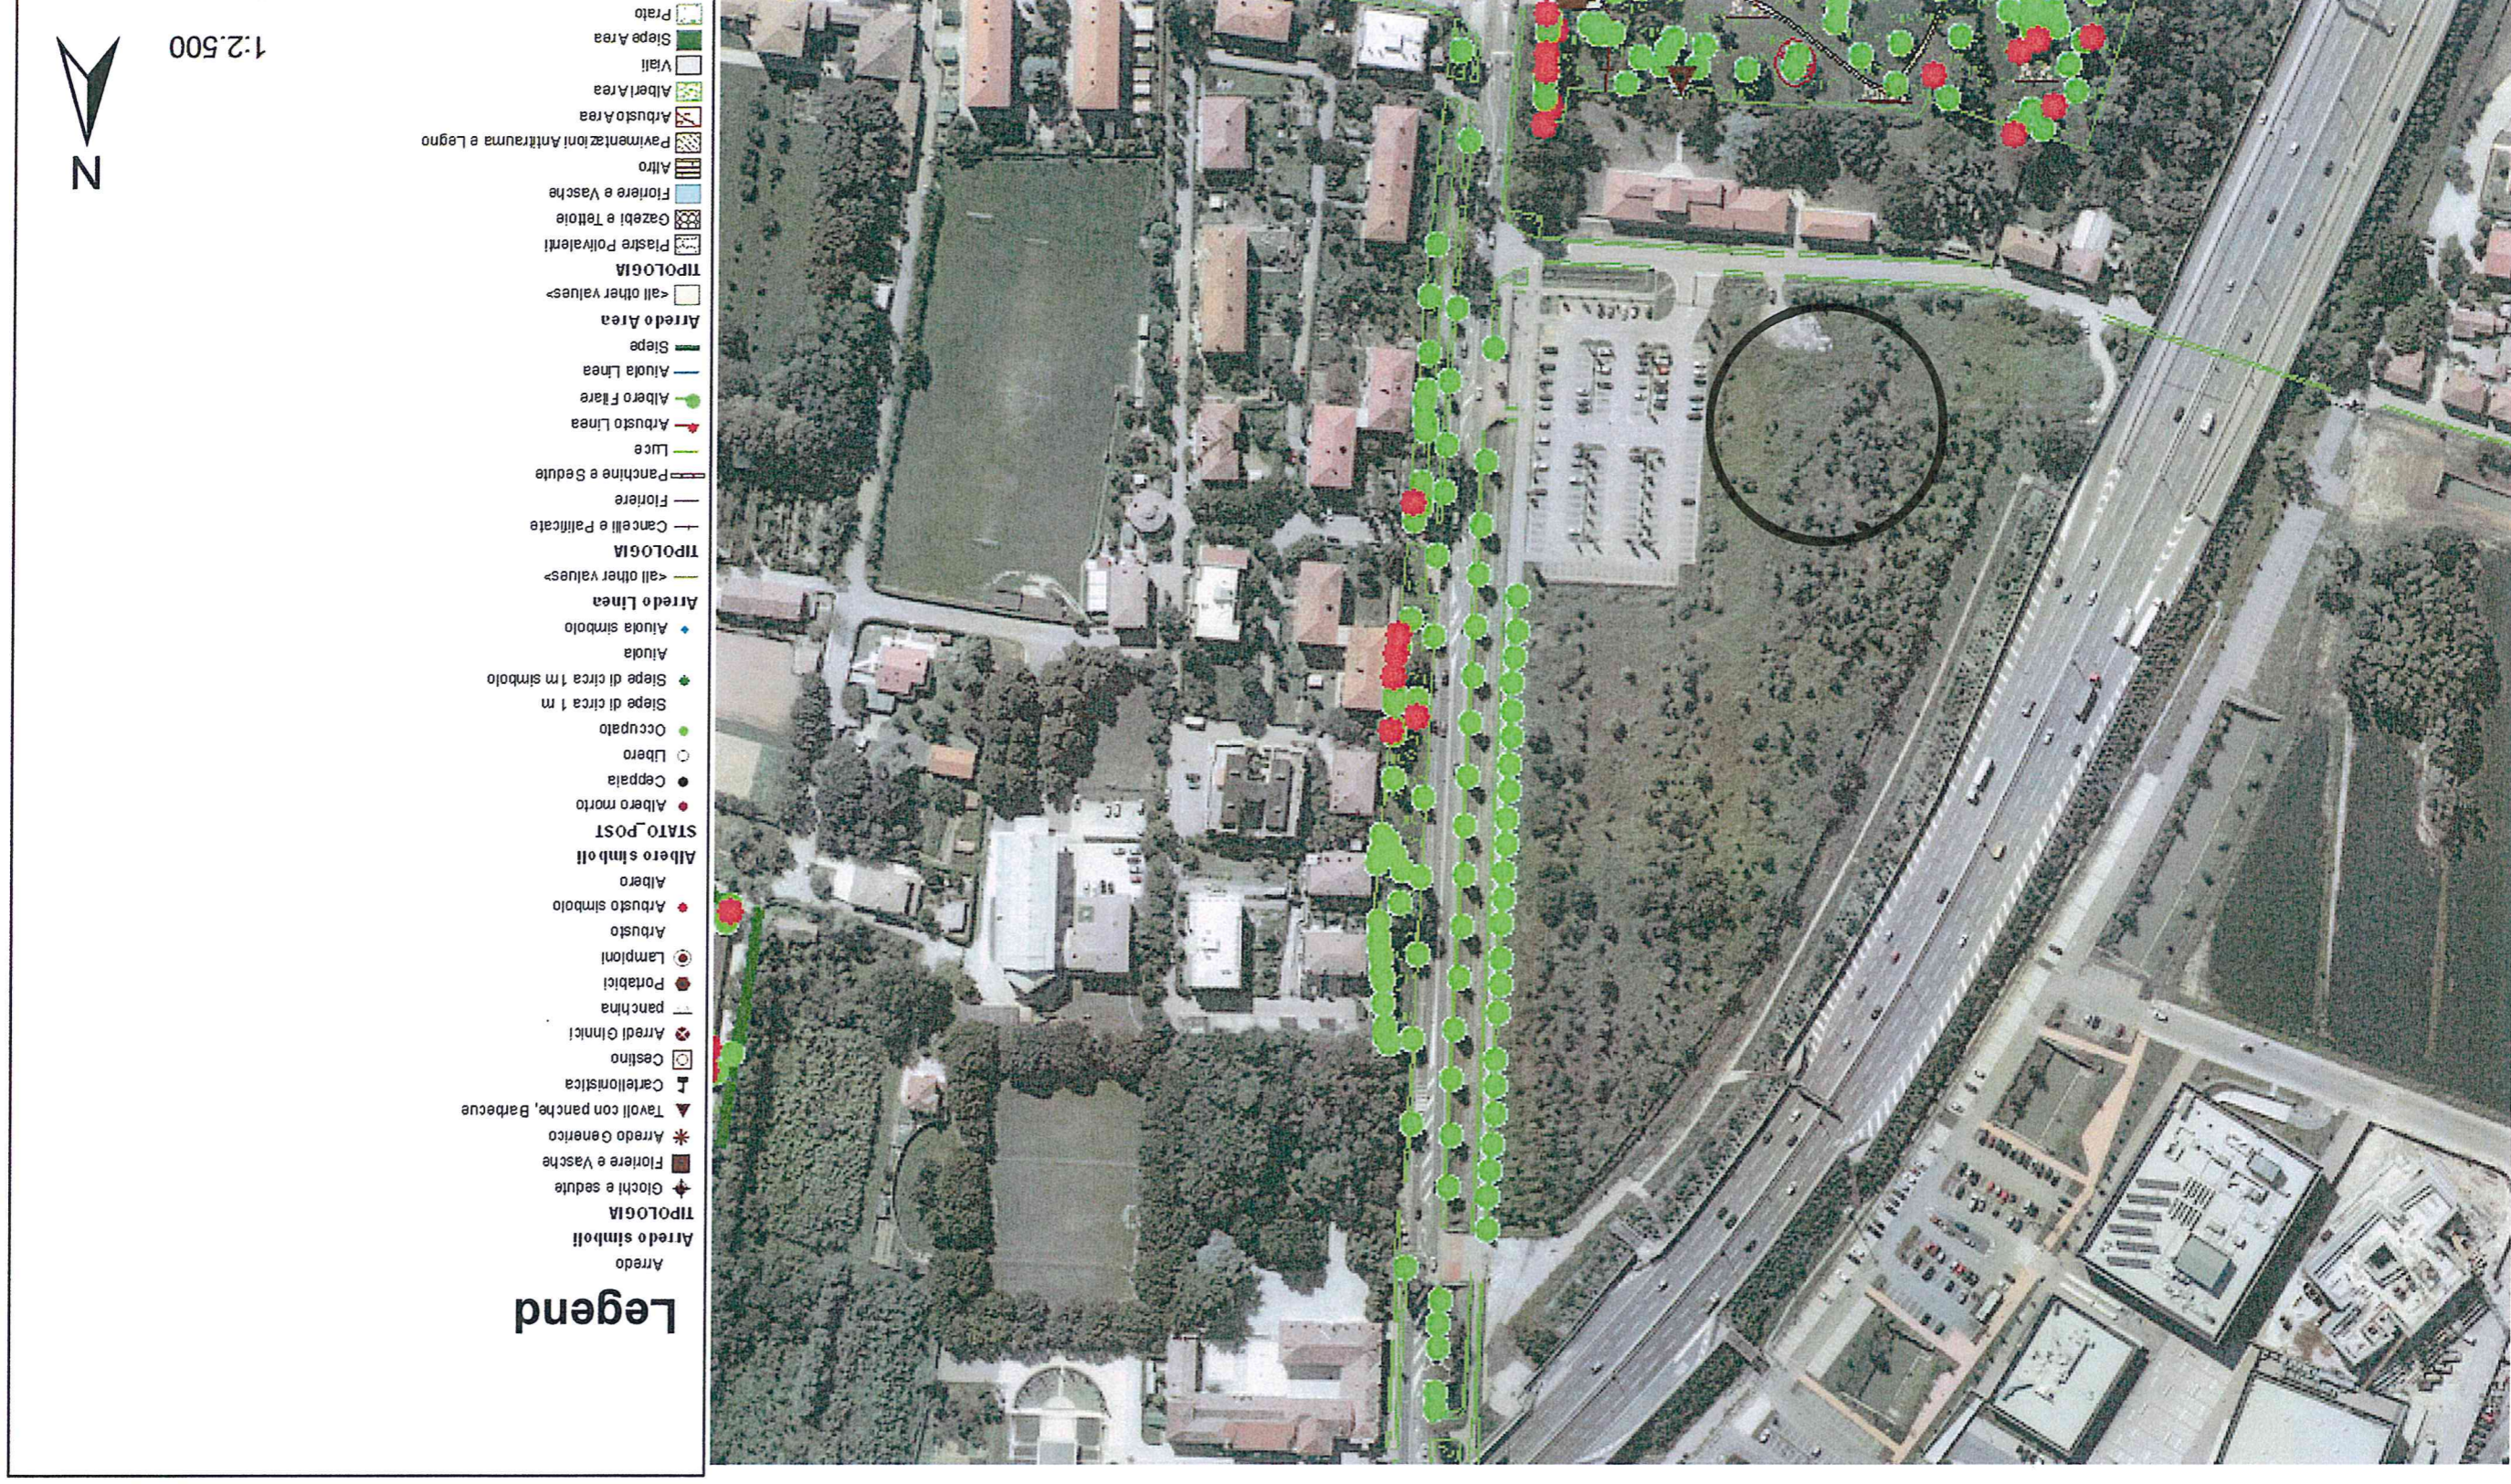

1:653

Borgo Pezzana Area

Marchesi Chiarin area

Comune di Venezia, Direzione Lavori Pubblici, Settore Pronto Intervento, Manutenzione Patrimonio e Verde Pubblico
Sabbadino via (villaggio Laguna)

Comune di Venezia, Direzione Lavori Pubblici, Settore Pronto Intervento, Manutenzione Patrimonio e Verde Pubblico