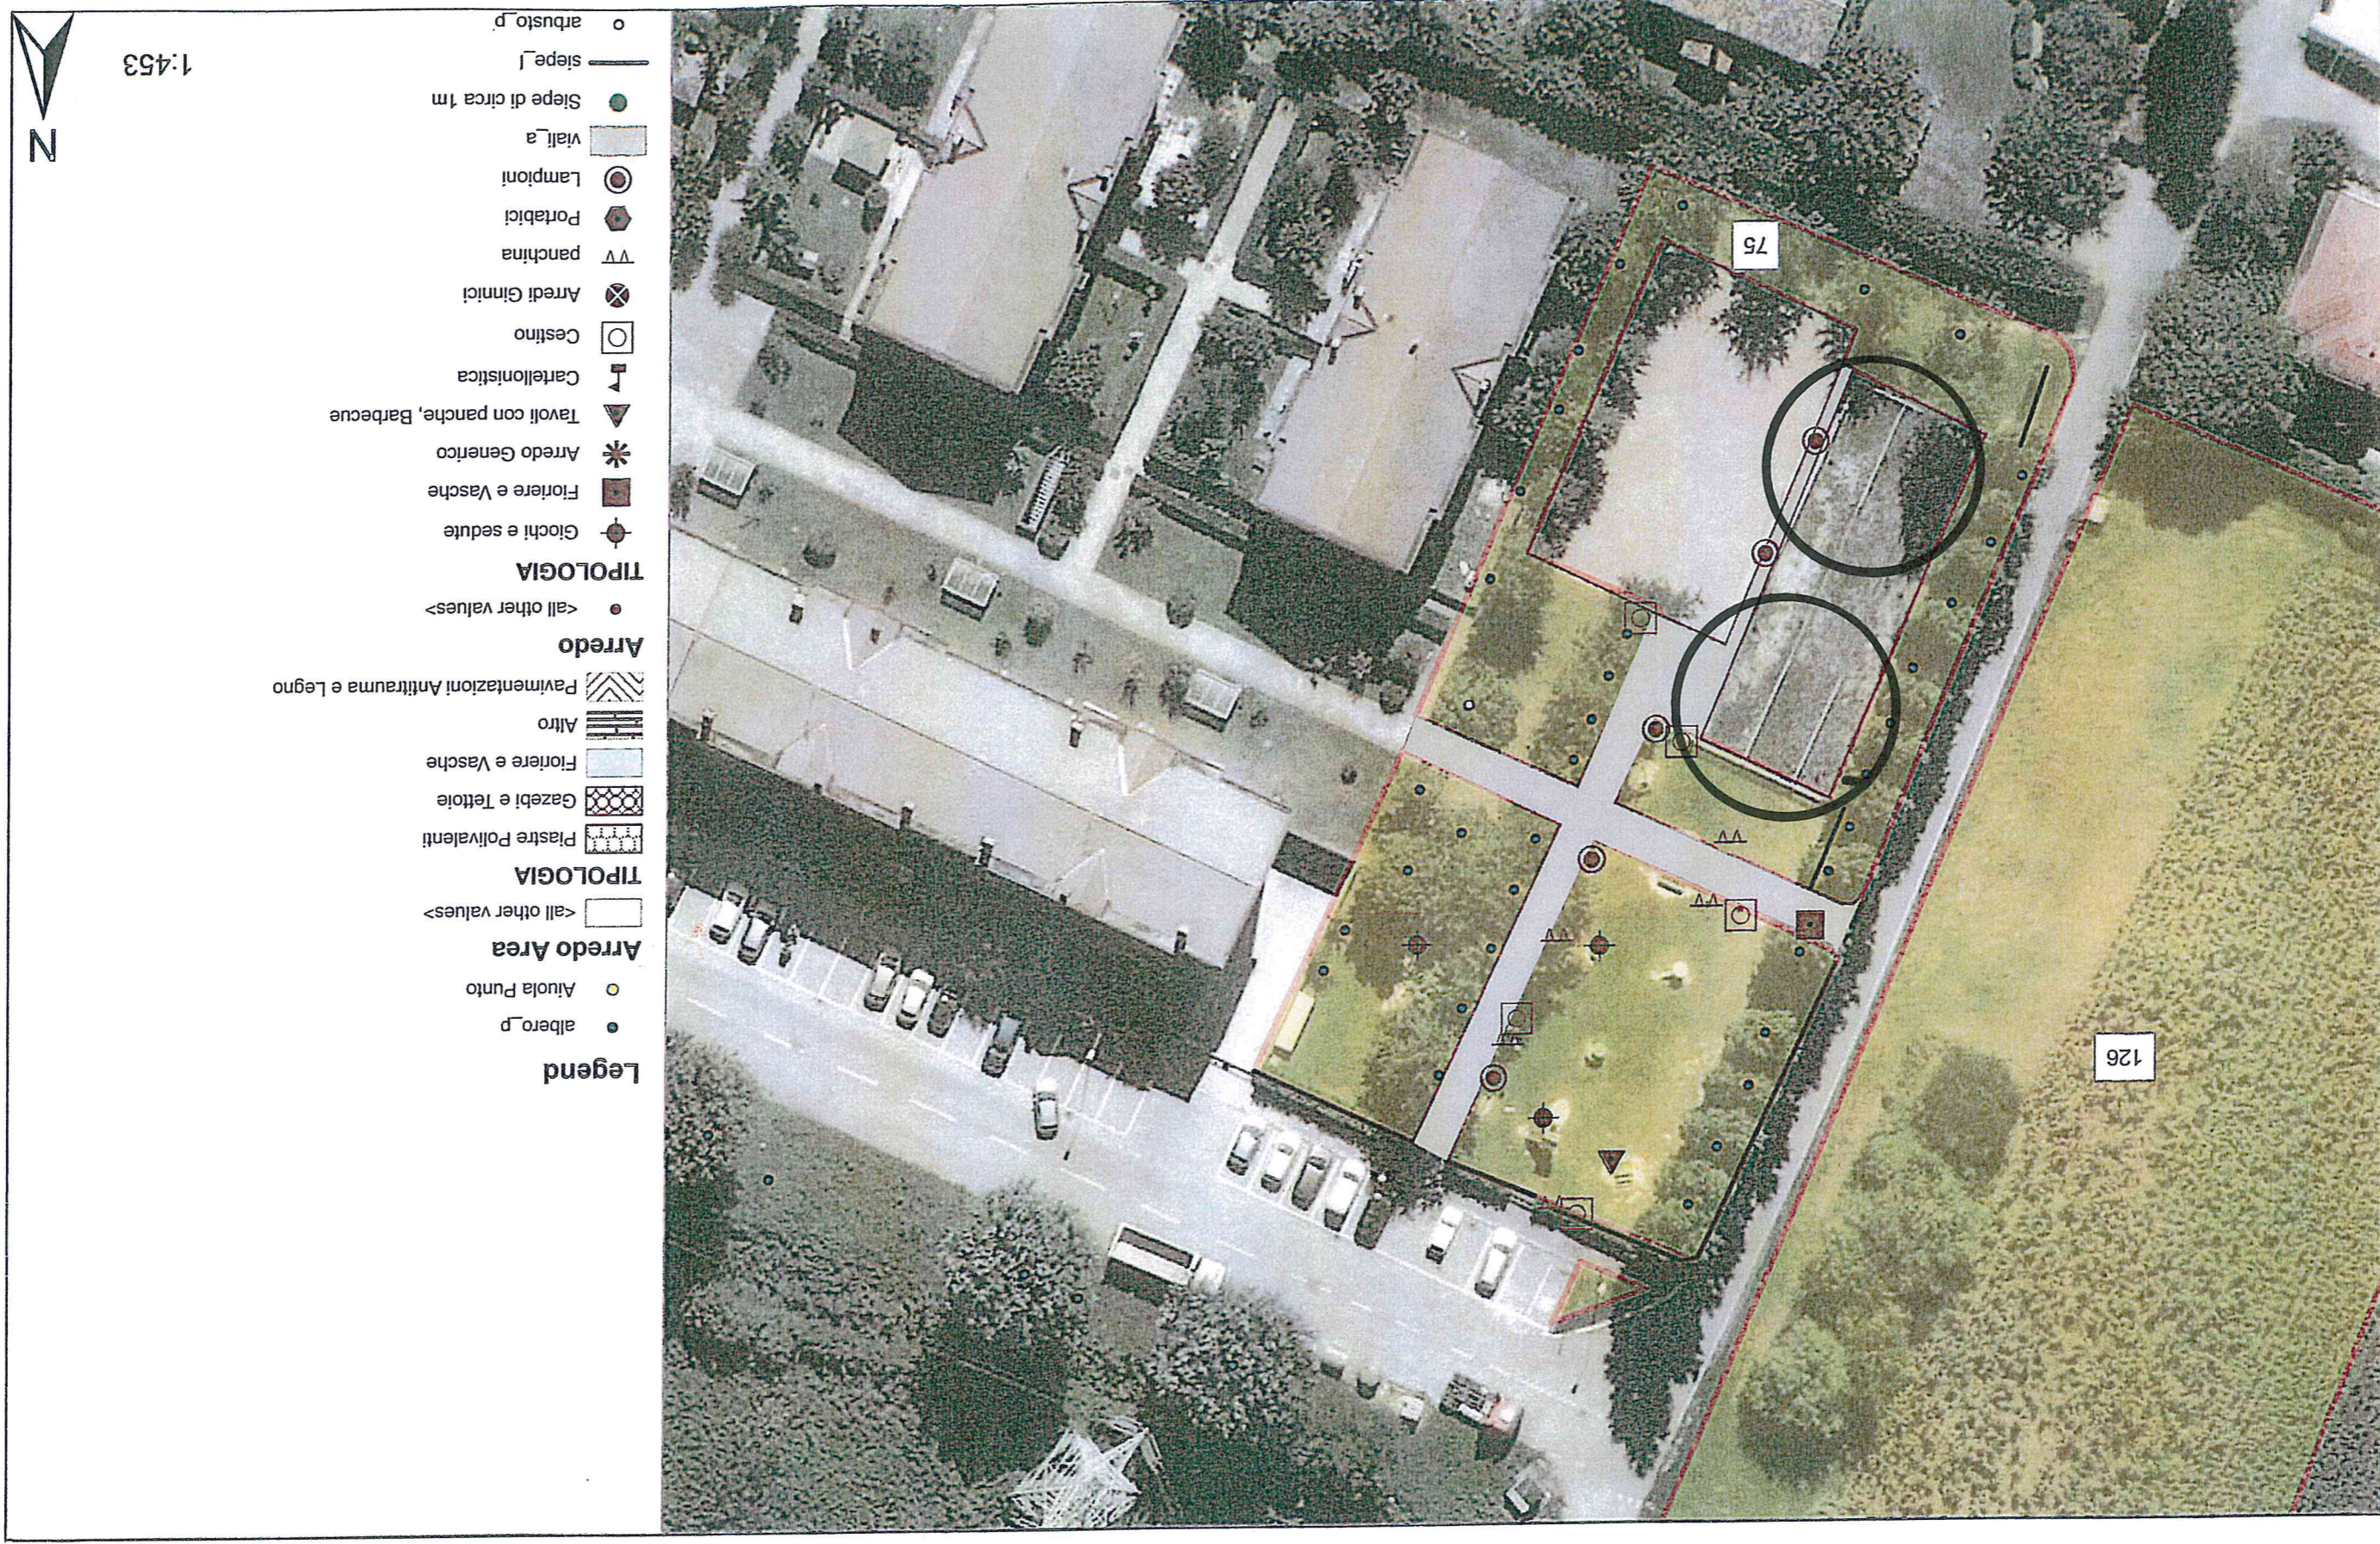

1:1.500

Comune di Venezia, Direzione Lavori Pubblici, Settore Pronto Intervento, Manutenzione Patrimonio e Verde Pubblico
Via Lago di Garda area

- Legend**
- albero_p
 - Aiuola Punto
- Arredo Area**
- <all other values>
- TIPOLOGIA**
- ▨ Piastre Polivalenti
 - ▨ Gazebi e Tettoie
 - ▨ Fioriere e Vasche
 - ▨ Altro
 - ▨ Pavimentazioni Antitrauma e Legno
- Arredo**
- <all other values>
- TIPOLOGIA**
- Giochi e sedute
 - Fioriere e Vasche
 - * Arredo Generico
 - ▼ Tavoli con panche, Barbecue
 - ⌋ Cartellonistica
 - Cestino
 - ⊗ Arredi Ginnici
 - ▽ panchina
 - ⬢ Portabici
 - ⊙ Lampioni
 - ▭ Viali_a
 - Stepe di circa 1m
 - siepe_l
 - arbusto_p