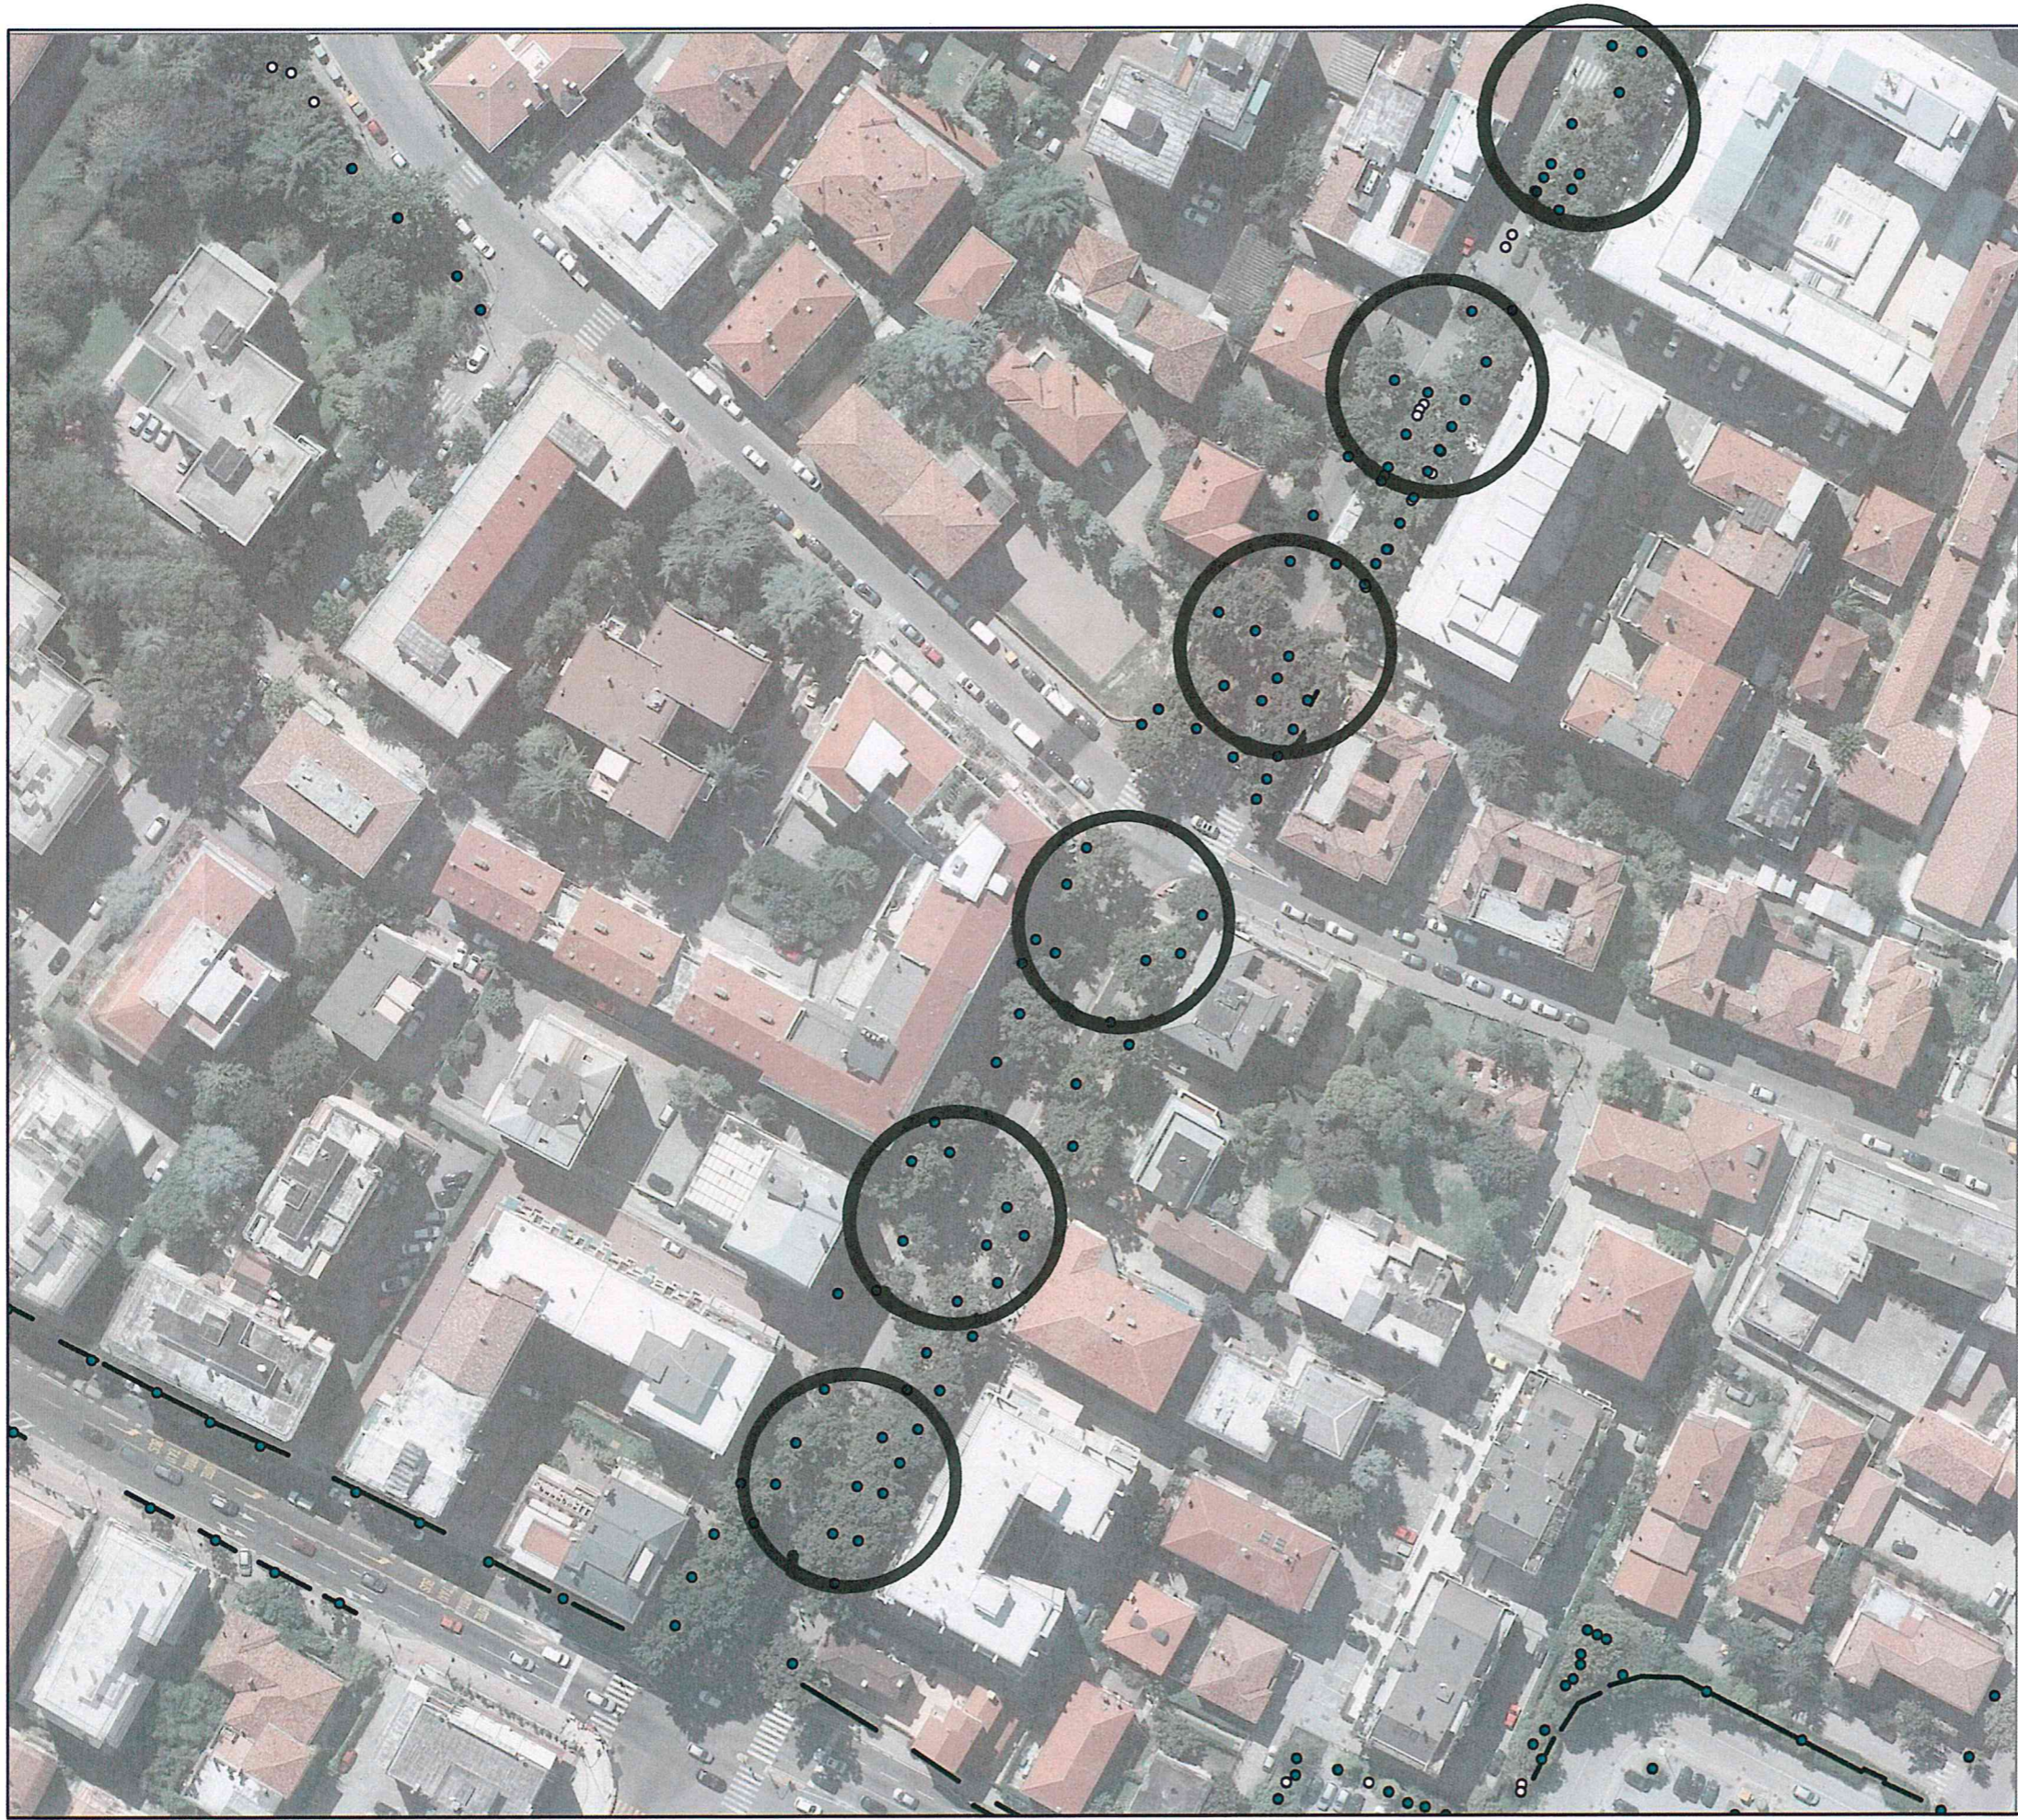

COMUNE DI VENEZIA
Direzione Lavori Pubblici
Settore Pronto Intervento, Manutenzione
Patrimonio e Verde Pubblico
Servizio Tutela del Suolo e del Verde Pubblico

Via Forte Marghera - Mestre Scheda 5

- ### Legenda
- Albero Filare
 - albero_p
 - albero_l
 - Aiuda Punto
- ### Arredo
- <all other values>
- ### TIPOLOGIA
- Giochi e sedute
 - Fioriere e Vasche
 - Arredo Generico
 - Tavoli con panche, Barbecue
 - Cartellonistica
 - Cestino
 - Arredi Ginnici
 - panchina
 - Portabic
 - Lampioni
 - viali_a
 - Siepe di circa 1m
 - siepe_l
 - Alberi Area
 - arbusto_p

COMUNE DI VENEZIA
Direzione Lavori Pubblici
Settore Pronto Intervento, Manutenzione
Patrimonio e Verde Pubblico
Servizio Tutela del Suolo e del Verde Pubblico
Viale Garibaldi - Mestre
Localizzazione

- #### Legenda
- Albero Filare
 - albero_p
 - albero_l
 - Alvola Punto
- #### Arredo
- <all other values>
 - Giochi e sedute
 - Fiore e Vasche
 - Arredo Generico
 - Tavoli con panche, Barbecue
 - Cartellonistica
 - Cestino
 - Arredi Ginnici
 - panchina
 - Portabici
 - Lampioni
 - viali_a
 - Siepe di circa 1m
 - siepe_l
 - Albert Area
 - arbusto_p
- #### TIPOLOGIA