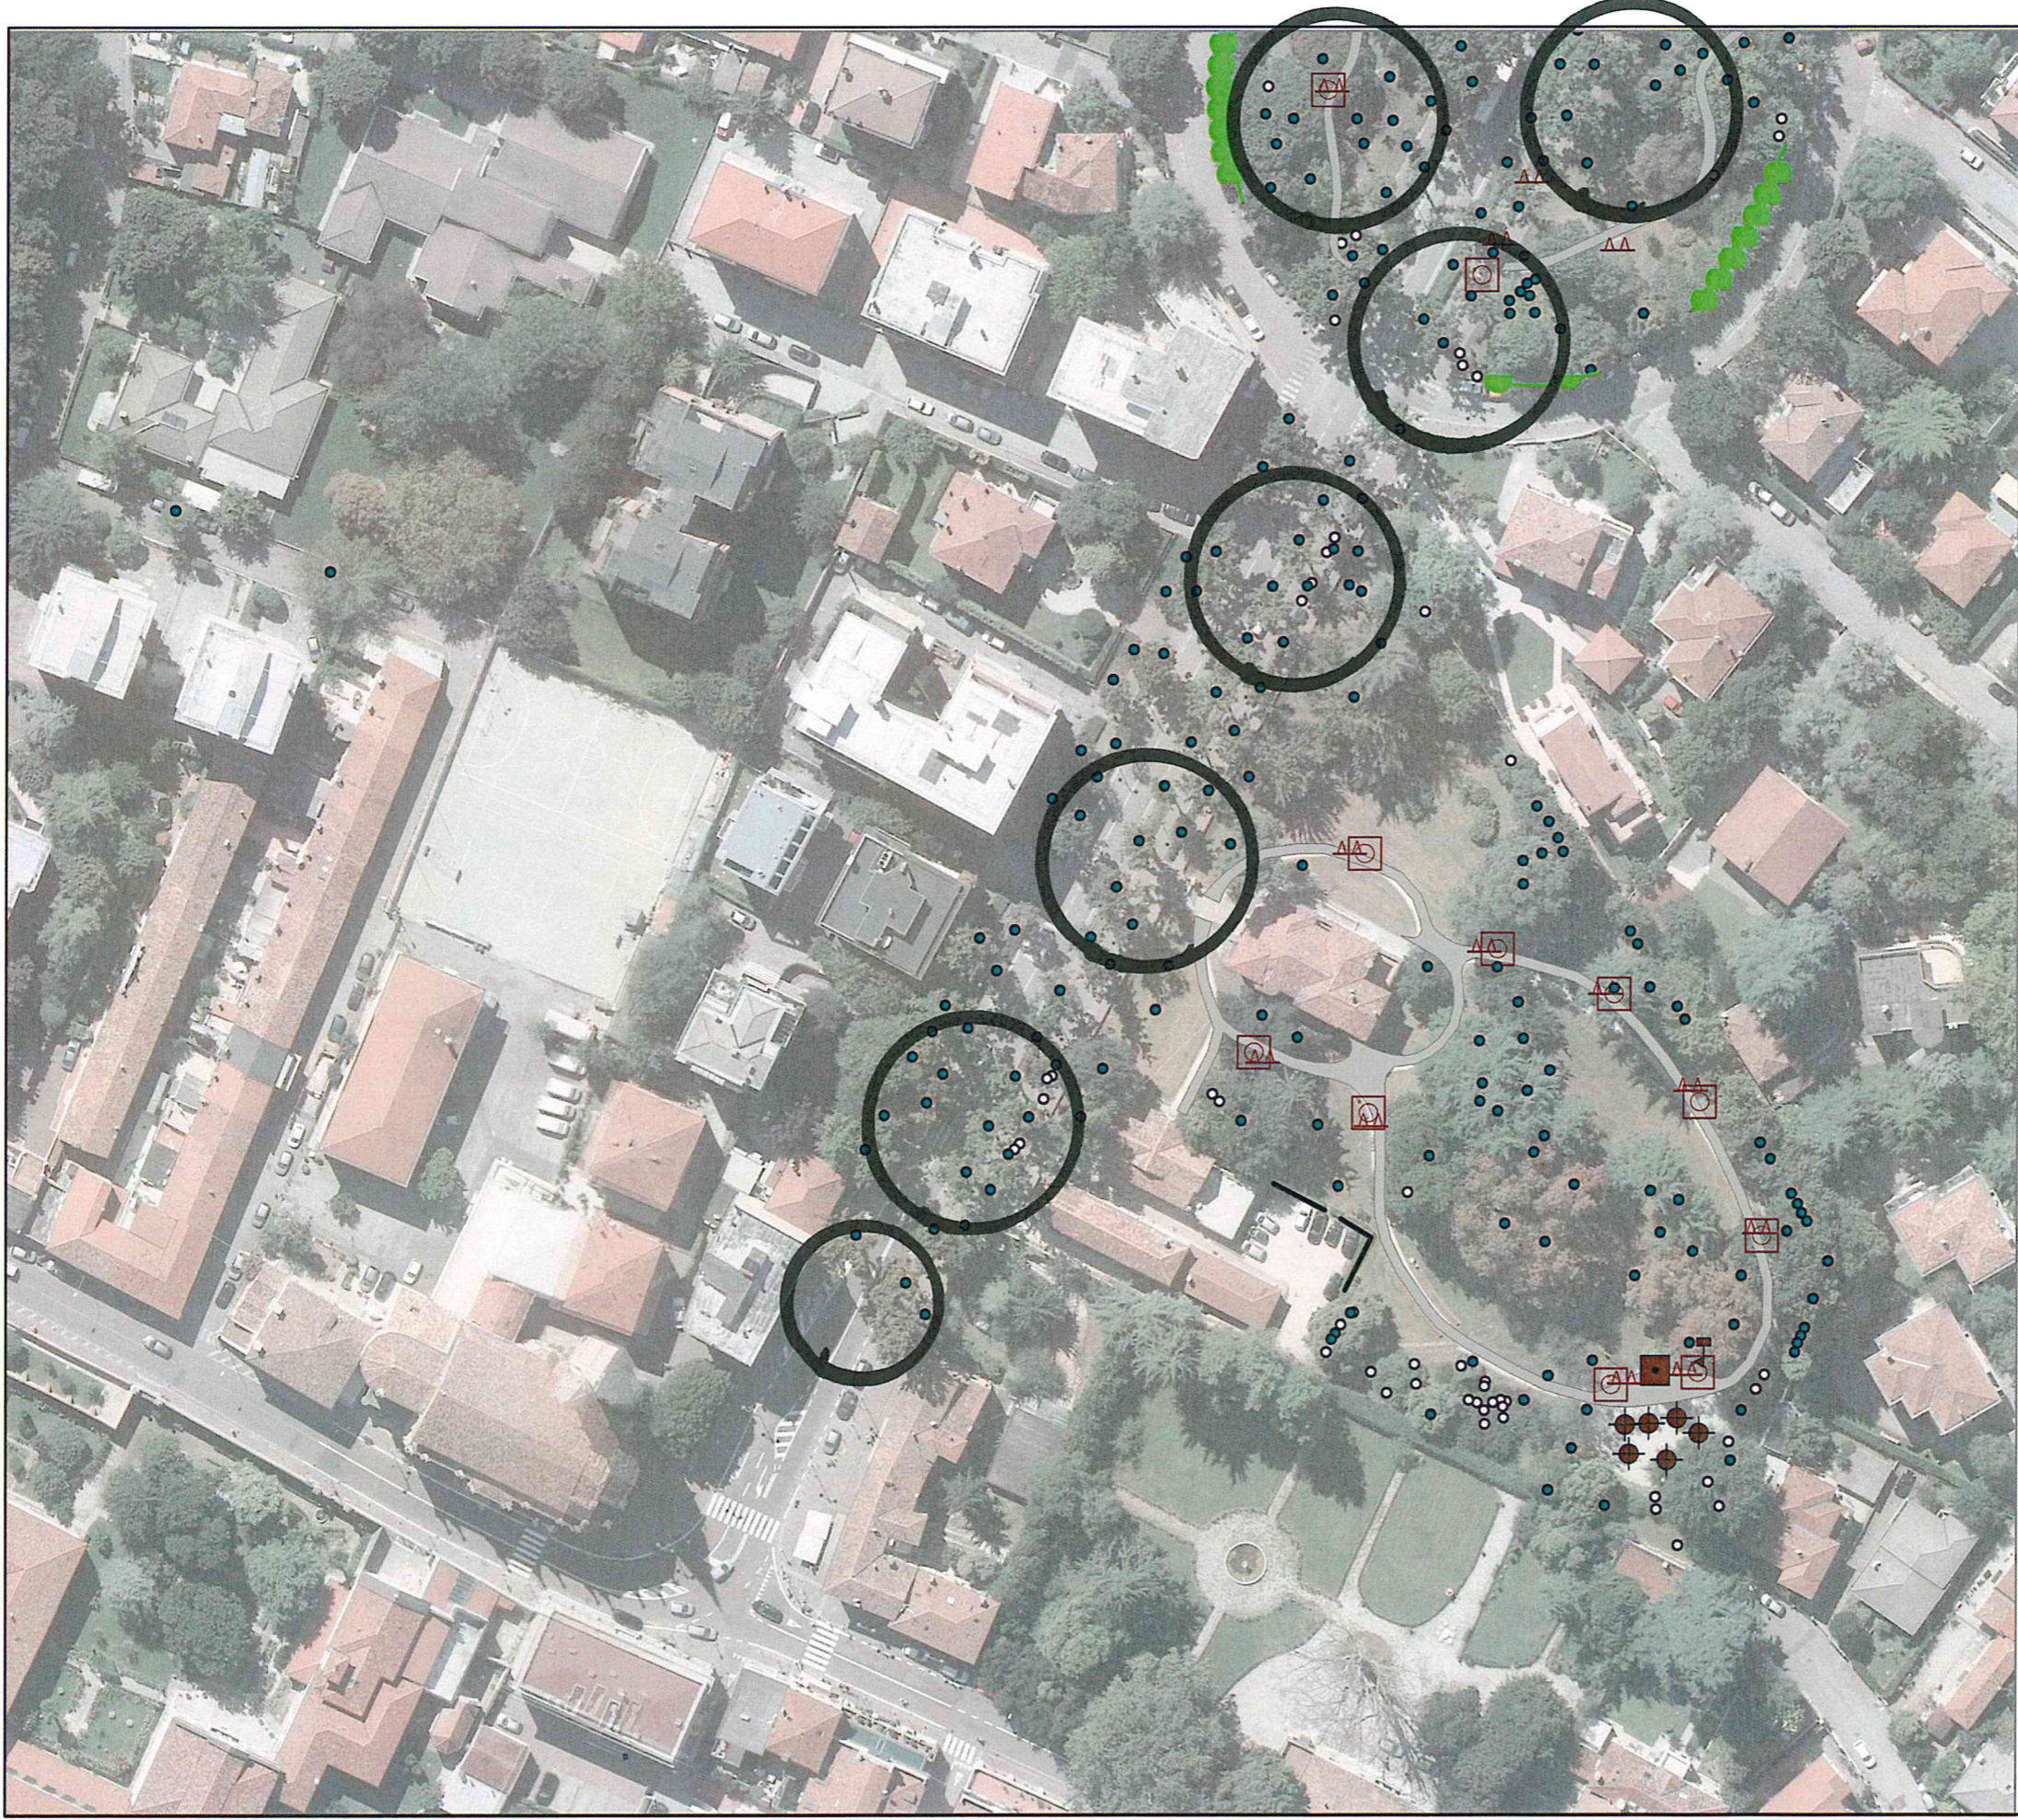

1. **Legenda**
2. Albero Filare
   - albero_p
   - albero_l
   - Aiuola Punto
3. **Arredo**
4. <all other values>
   - Giochi e sedute
   - Fioriere e Vasche
   - Arredo Generico
   - Tavoli con panche, Barbecue
   - Cartellonistica
   - Cestino
   - Arredi Ginnici
   - panchina
   - Portabici
   - Lampioni
   - viali_a
   - Stepe di circa 1m
   - siepe_l
   - Alberi Area
   - arbusto_p
5. **TIPOLOGIA**