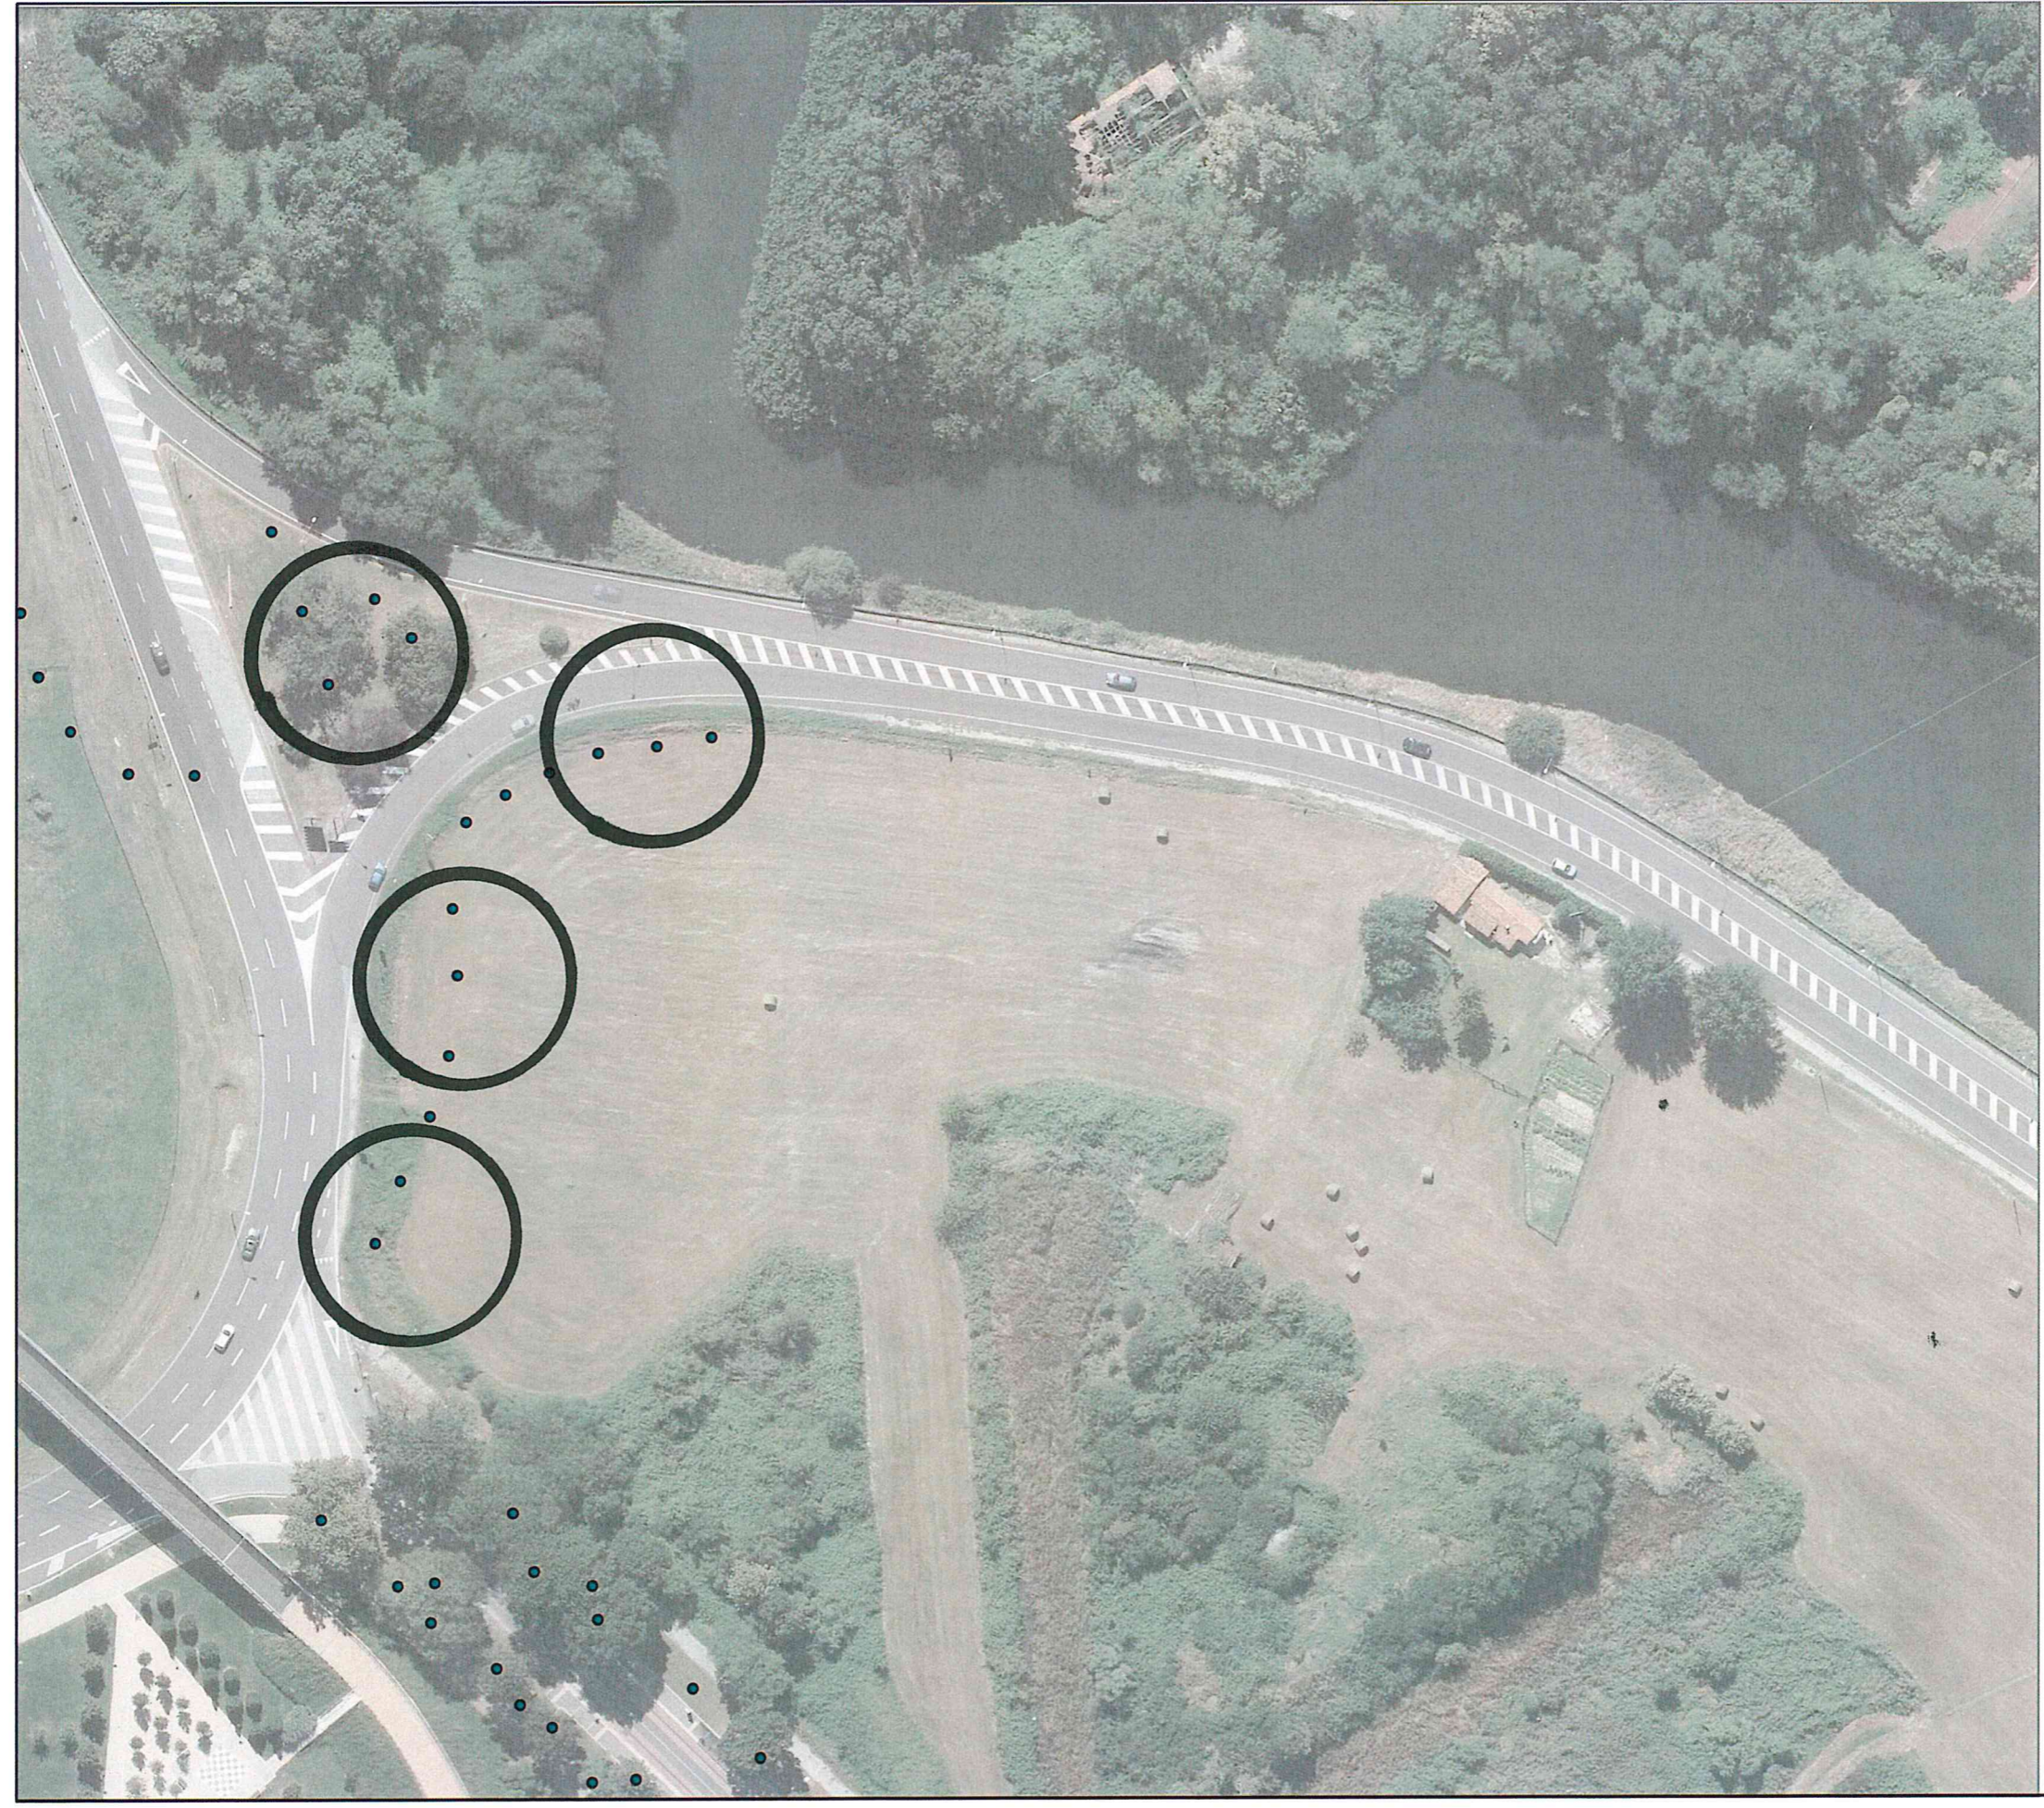

COMUNE DI VENEZIA
Direzione Lavori Pubblici
Settore Pronto Intervento, Manutenzione
Patrimonio e Verde Pubblico
Servizio Tutela del Suolo e del Verde Pubblico

Via Forte Marghera - Mestre Scheda 5

1. ### Legenda
2. Albero Filare
   - albero_p
   - albero_l
   - Aiuda Punto
3. ### Arredo
4. <all other values>
5. ### TIPOLOGIA
6. Giochi e sedute
   - Fioriere e Vasche
   - Arredo Generico
   - Tavoli con panche, Barbecue
   - Cartellonistica
   - Cestino
   - Arredi Ginnici
   - panchina
   - Portabic
   - Lampioni
   - viali_a
   - Siepe di circa 1m
   - siepe_l
   - Alberi Area
   - arbusto_p