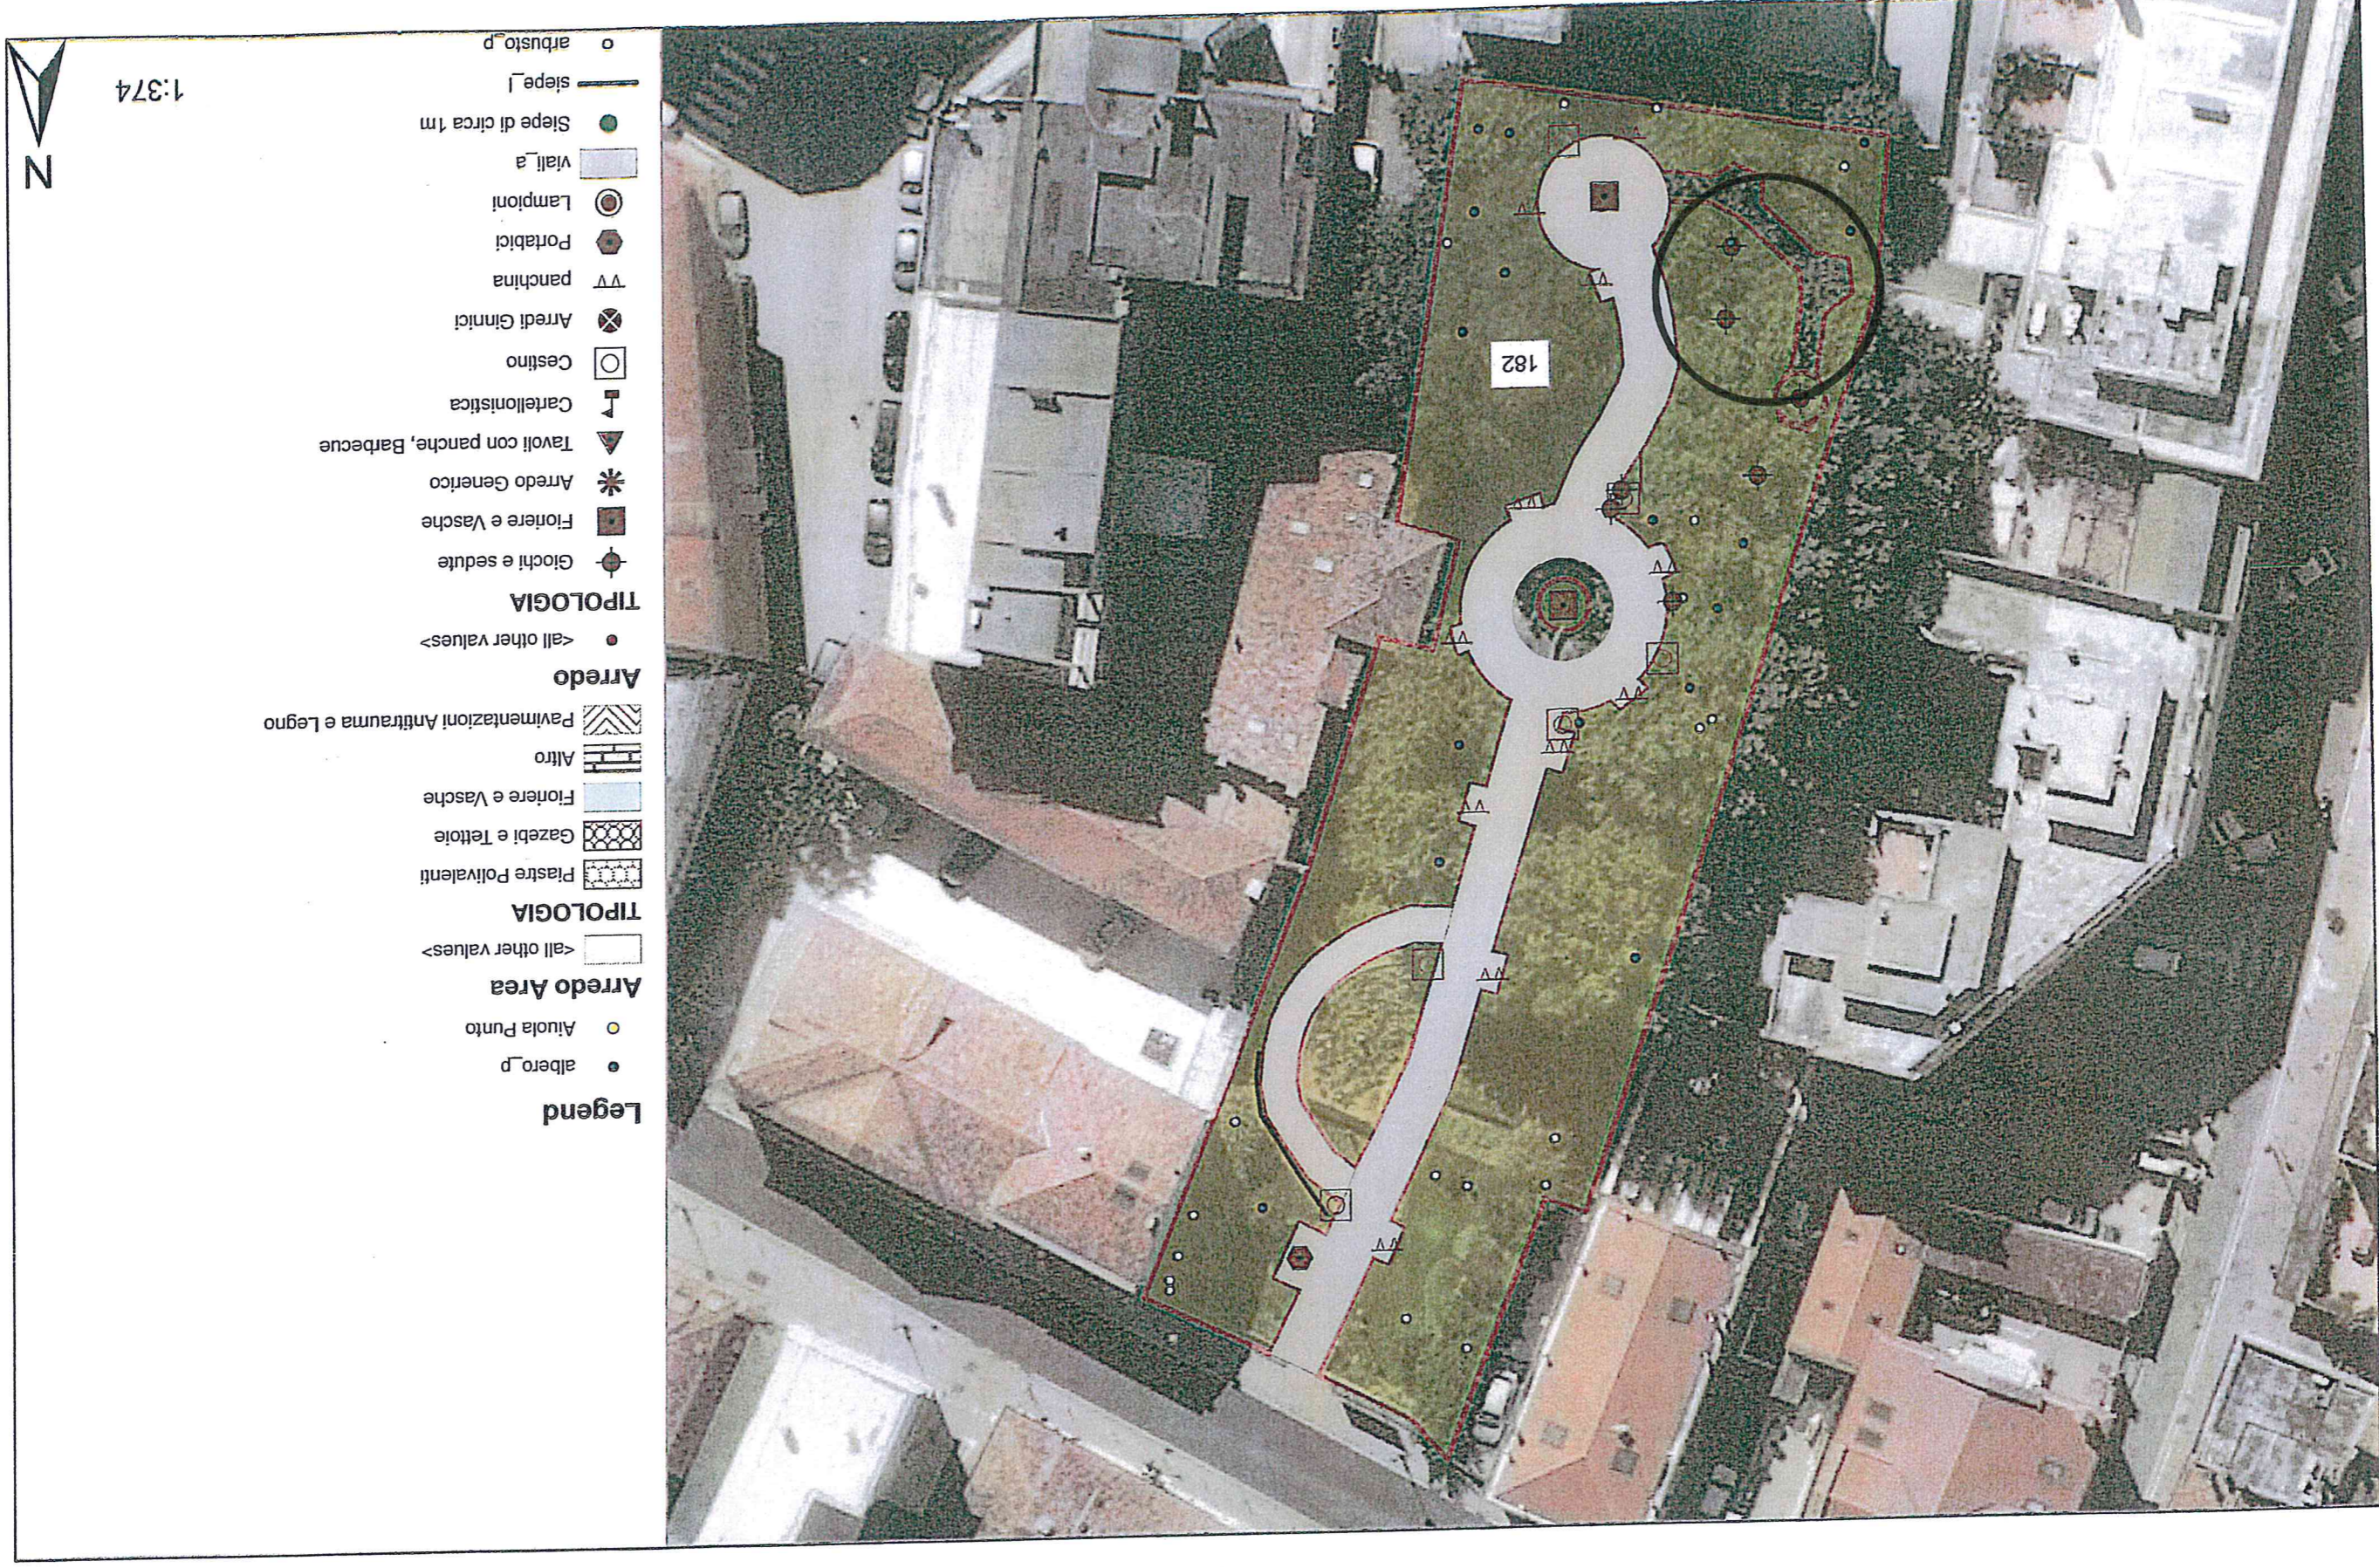

Legend

- albero_p
- Airola Punto

Arredo Area

- <all other values>

TIPOLOGIA

Arredo

- <all other values>

TIPOLOGIA

1:374