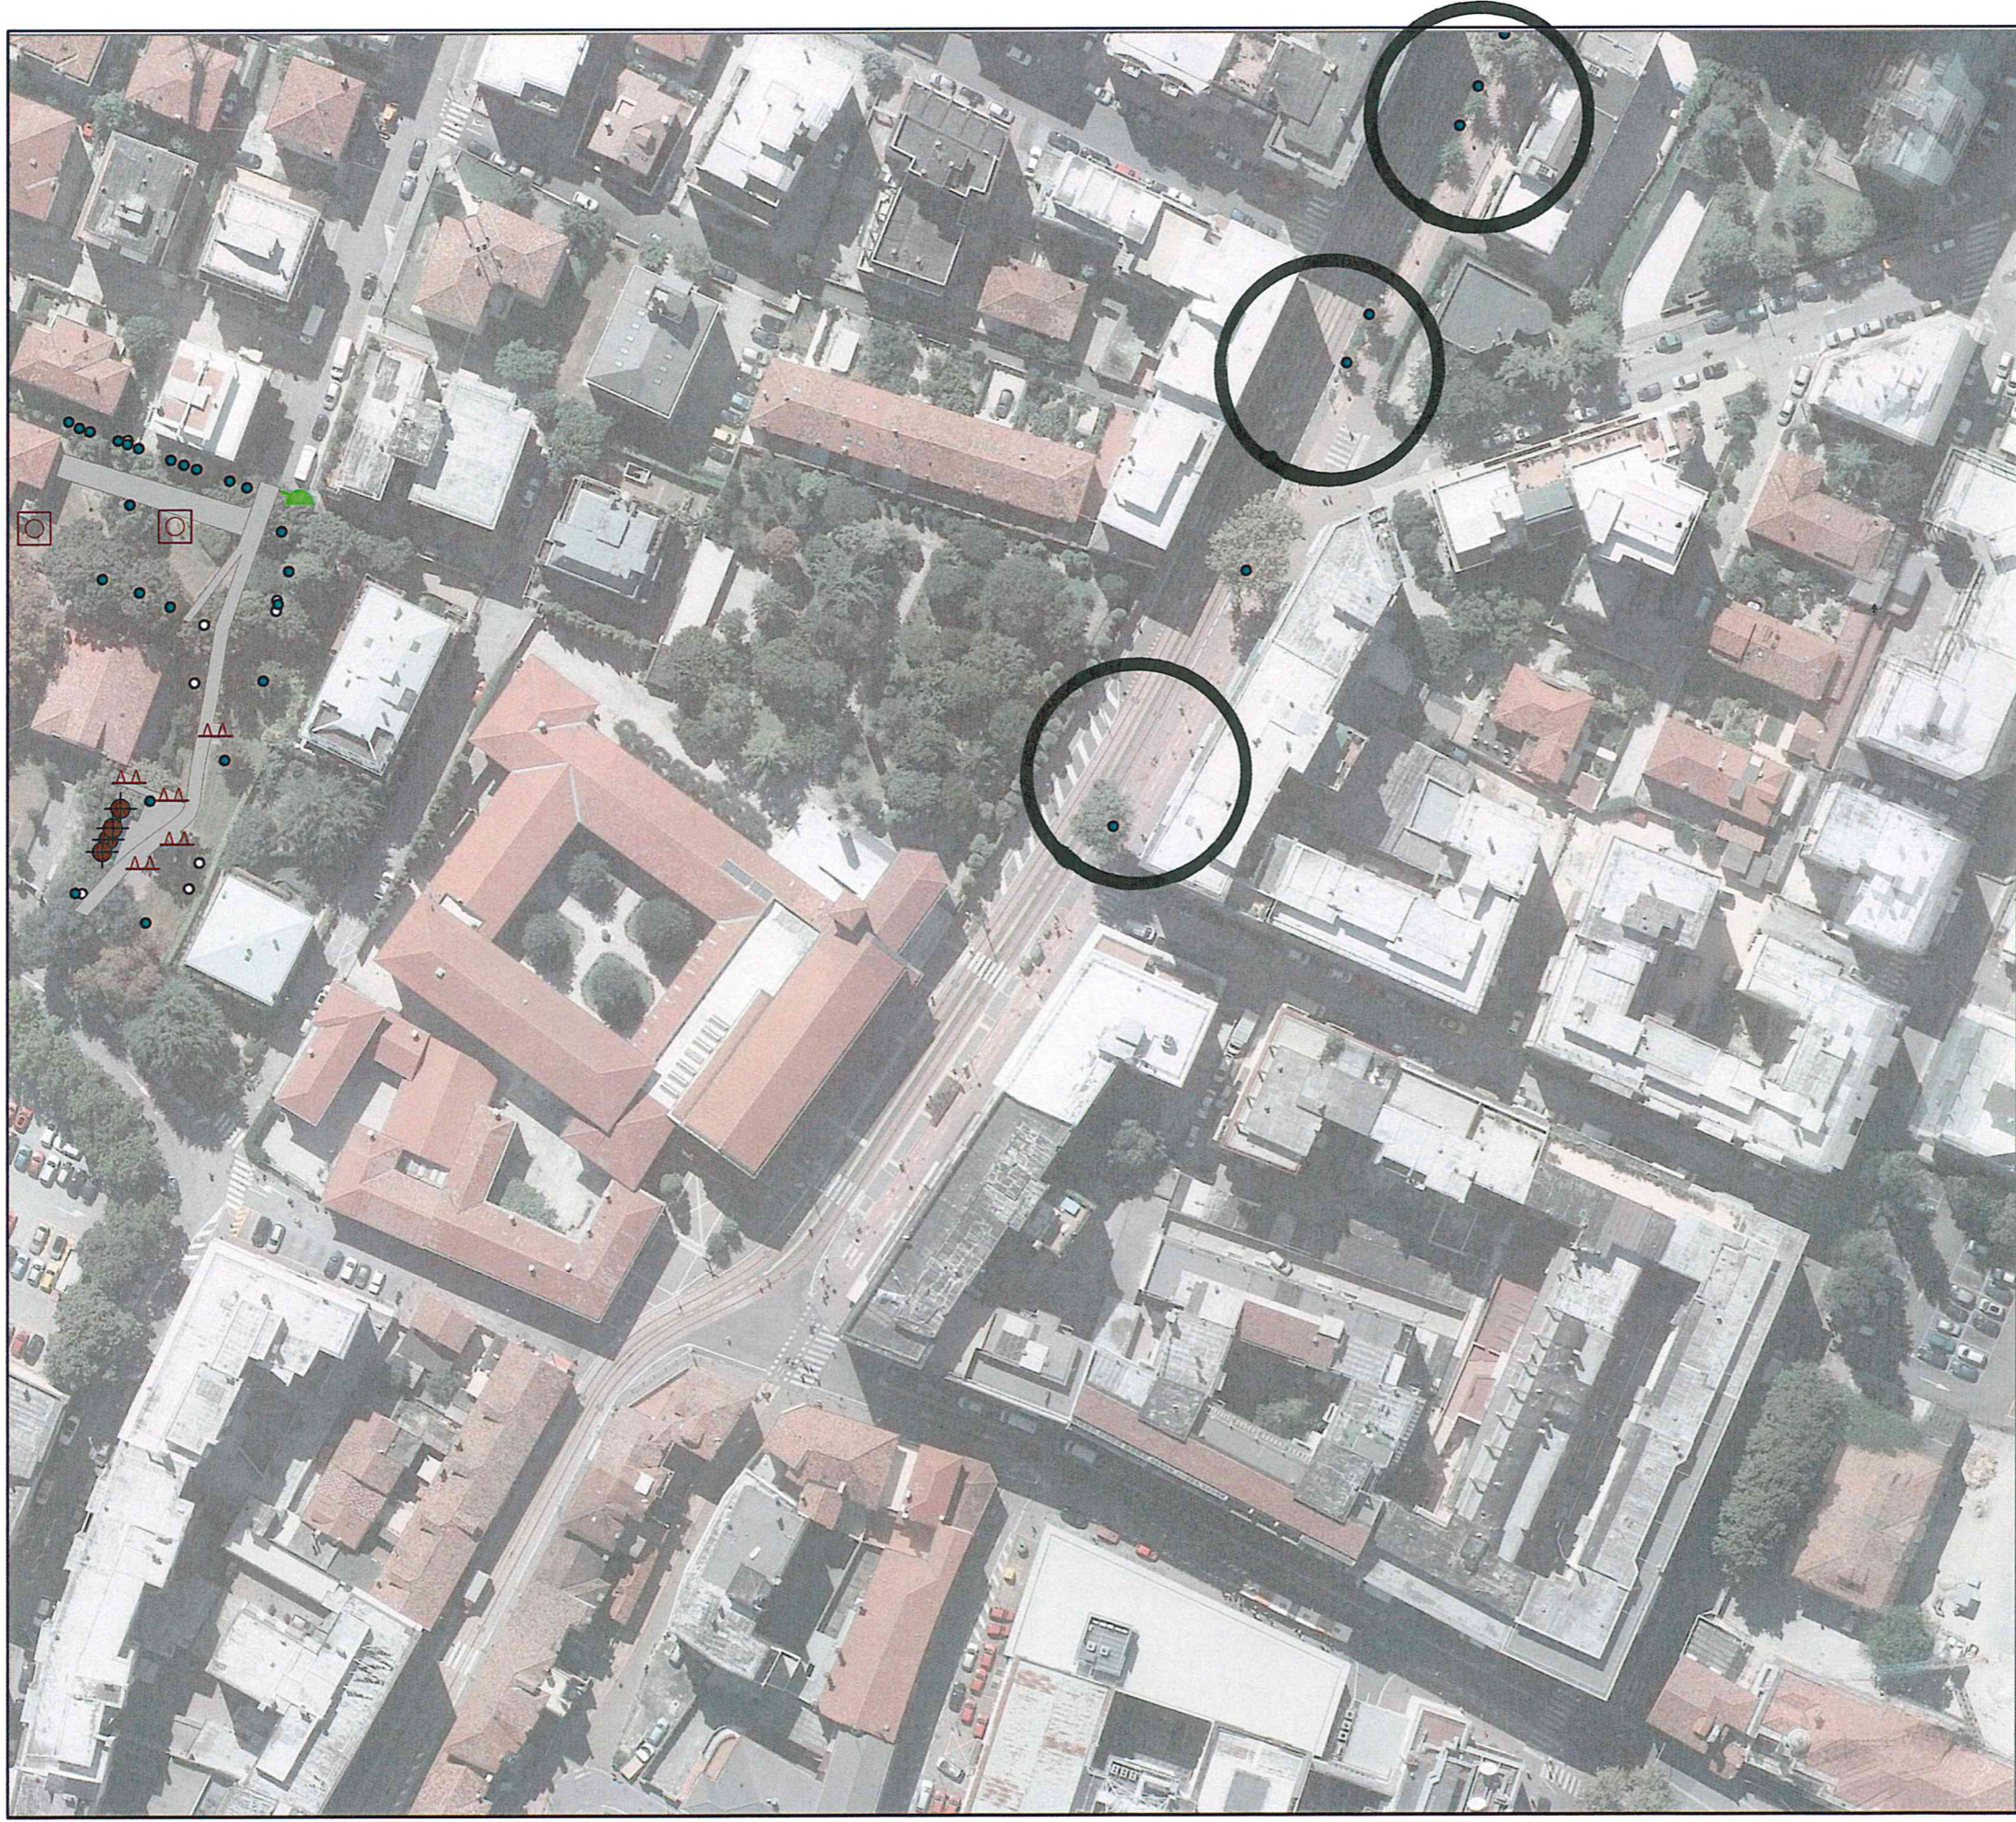

Via Cappuccina - Mestre Scheda 4

1. **Legenda**
2. Albero Filare
   - albero_p
   - albero_l
   - Aiuola Punto
3. **Arredo**
4. <all other values>
   - Giochi e sedute
   - Fiore e Vasche
   - Arredo Generico
   - Tavoli con panche, Barbecue
   - Cartellonistica
   - Cestino
   - Arredi Ginnici
   - panchina
   - Portabici
   - Lampioni
   - viali_a
   - Stiepe di circa 1m
   - stiepe_l
   - Alberi Area
   - arbusto_p
5. **TIPOLOGIA**