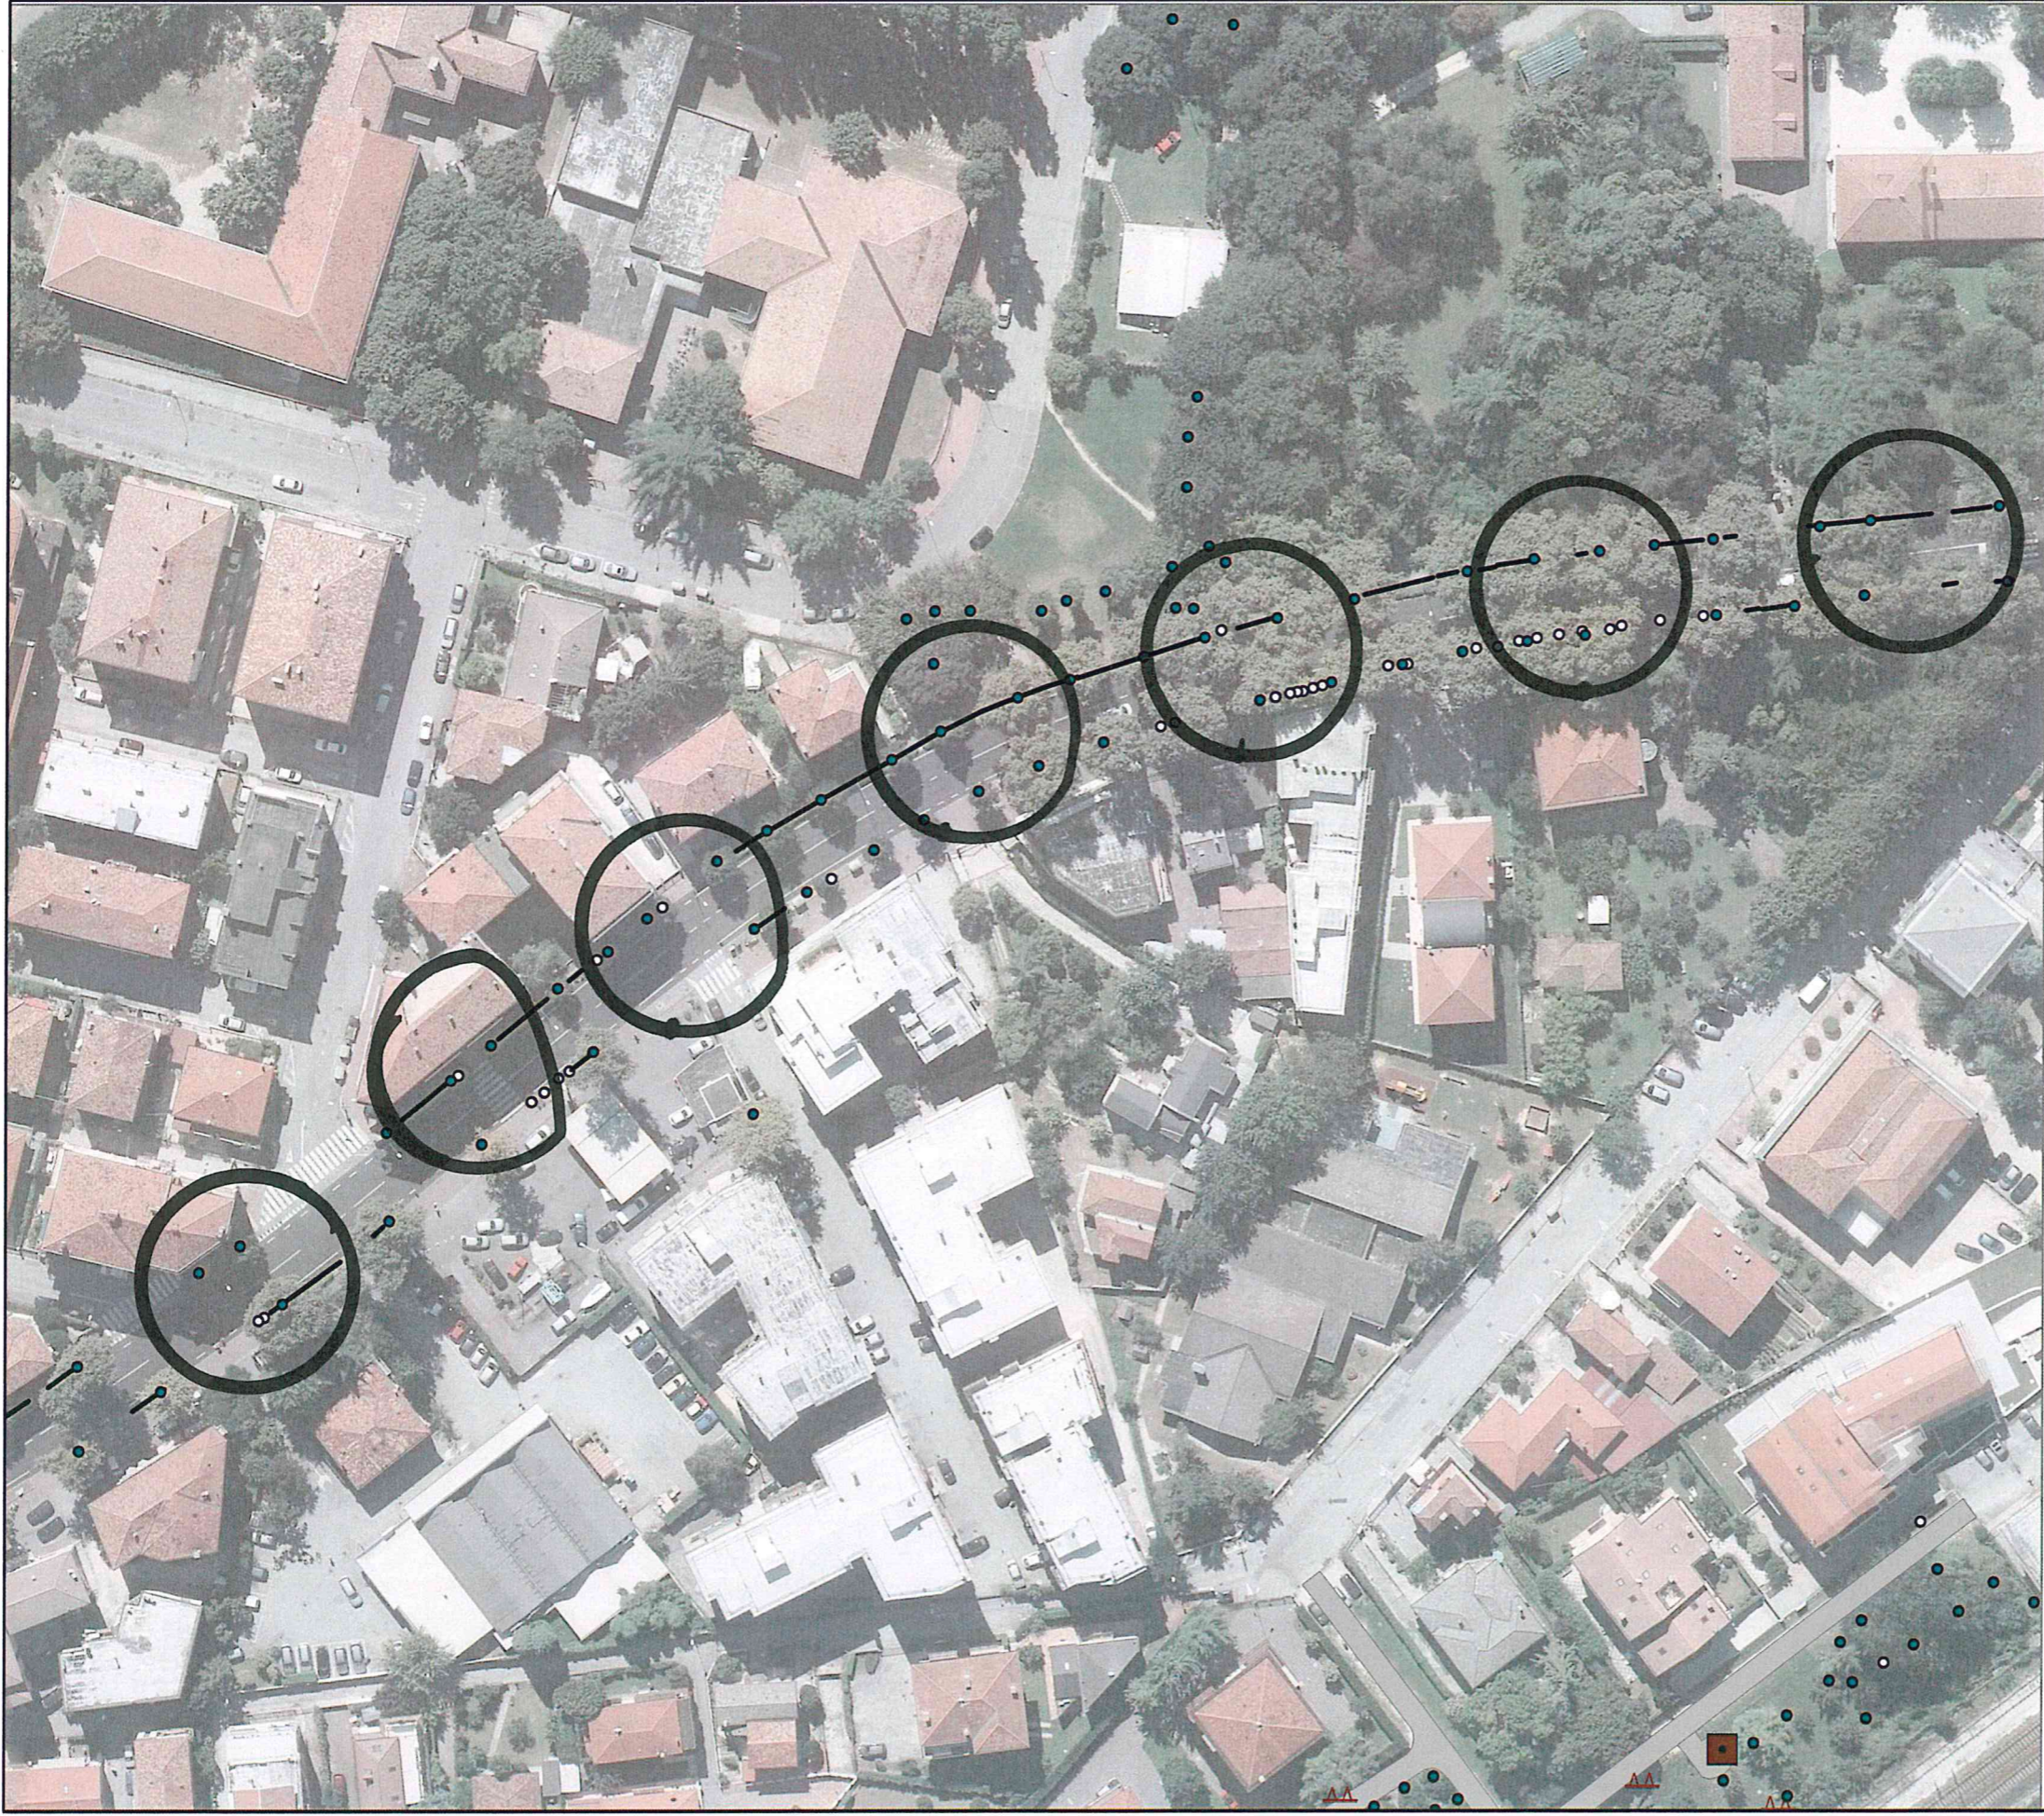

1. **Legenda**
2. Albero Filare
   - albero_p
   - albero_l
   - Aiuela Punto
3. **Arredo**
4. <all other values>
   - Giochi e sedute
   - Fioriere e Vasche
   - ✱ Arredo Generico
   - ▼ Tavoli con panche, Barbecue
   - ⌋ Cartellonistica
   - Cestino
   - ⊗ Arredi Ginnici
   - ▽ panchina
   - ⬢ Portabici
   - ⊙ Lampioni
   - viali_a
   - Siepe di circa 1m
   - siepe_l
   - Alberi Area
   - arbusto_p
5. **TIPOLOGIA**