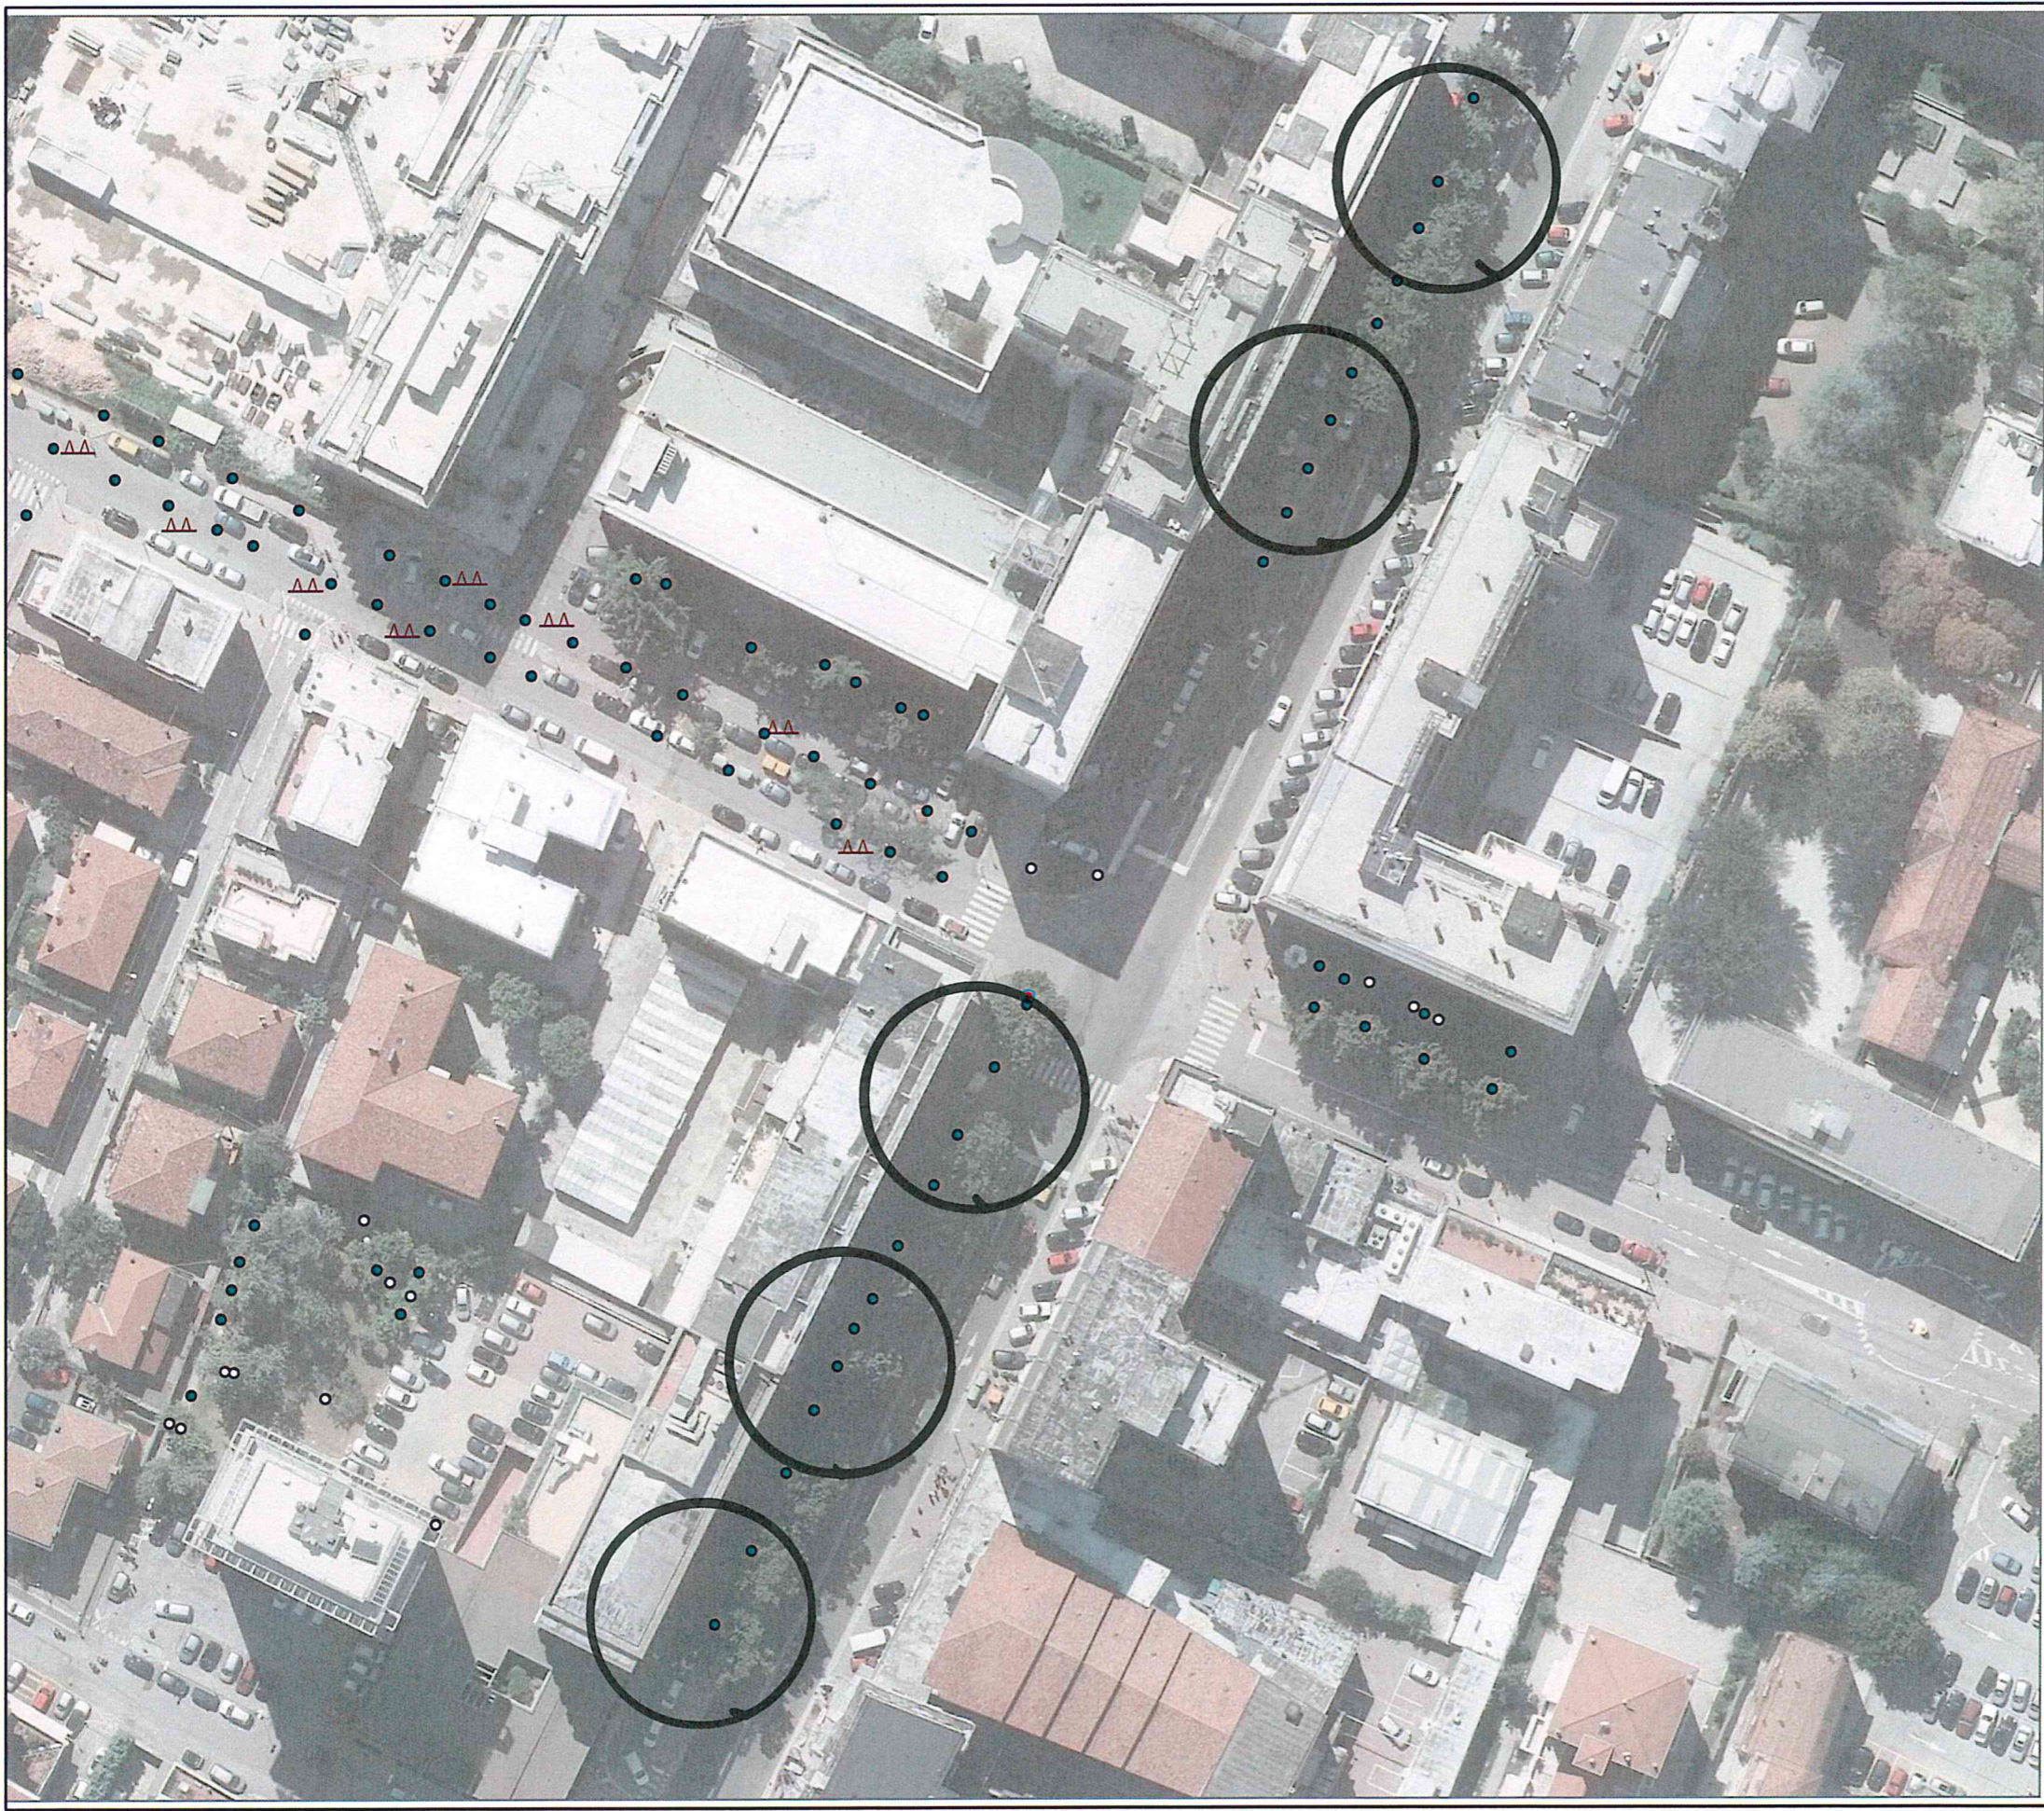

Corso del popolo - Mestre Scheda 3

- Legenda**
- albergo_p
 - albergo_l
 - Airola Punto
- Arredo**
- <all other values>
 - Giochi e sedute
 - Fioriere e Vasche
 - Arredo Generico
 - Tavoli con panche, Barbecue
 - Cartellonistica
 - Cestino
 - Arredi Ginnici
 - panchina
 - Portabici
 - Lampioni
 - vall_a
 - Siepe di circa 1m
 - siepe_l
 - Alberi Area
 - Albero Filare
 - arbusco_p
- TIPOLOGIA**