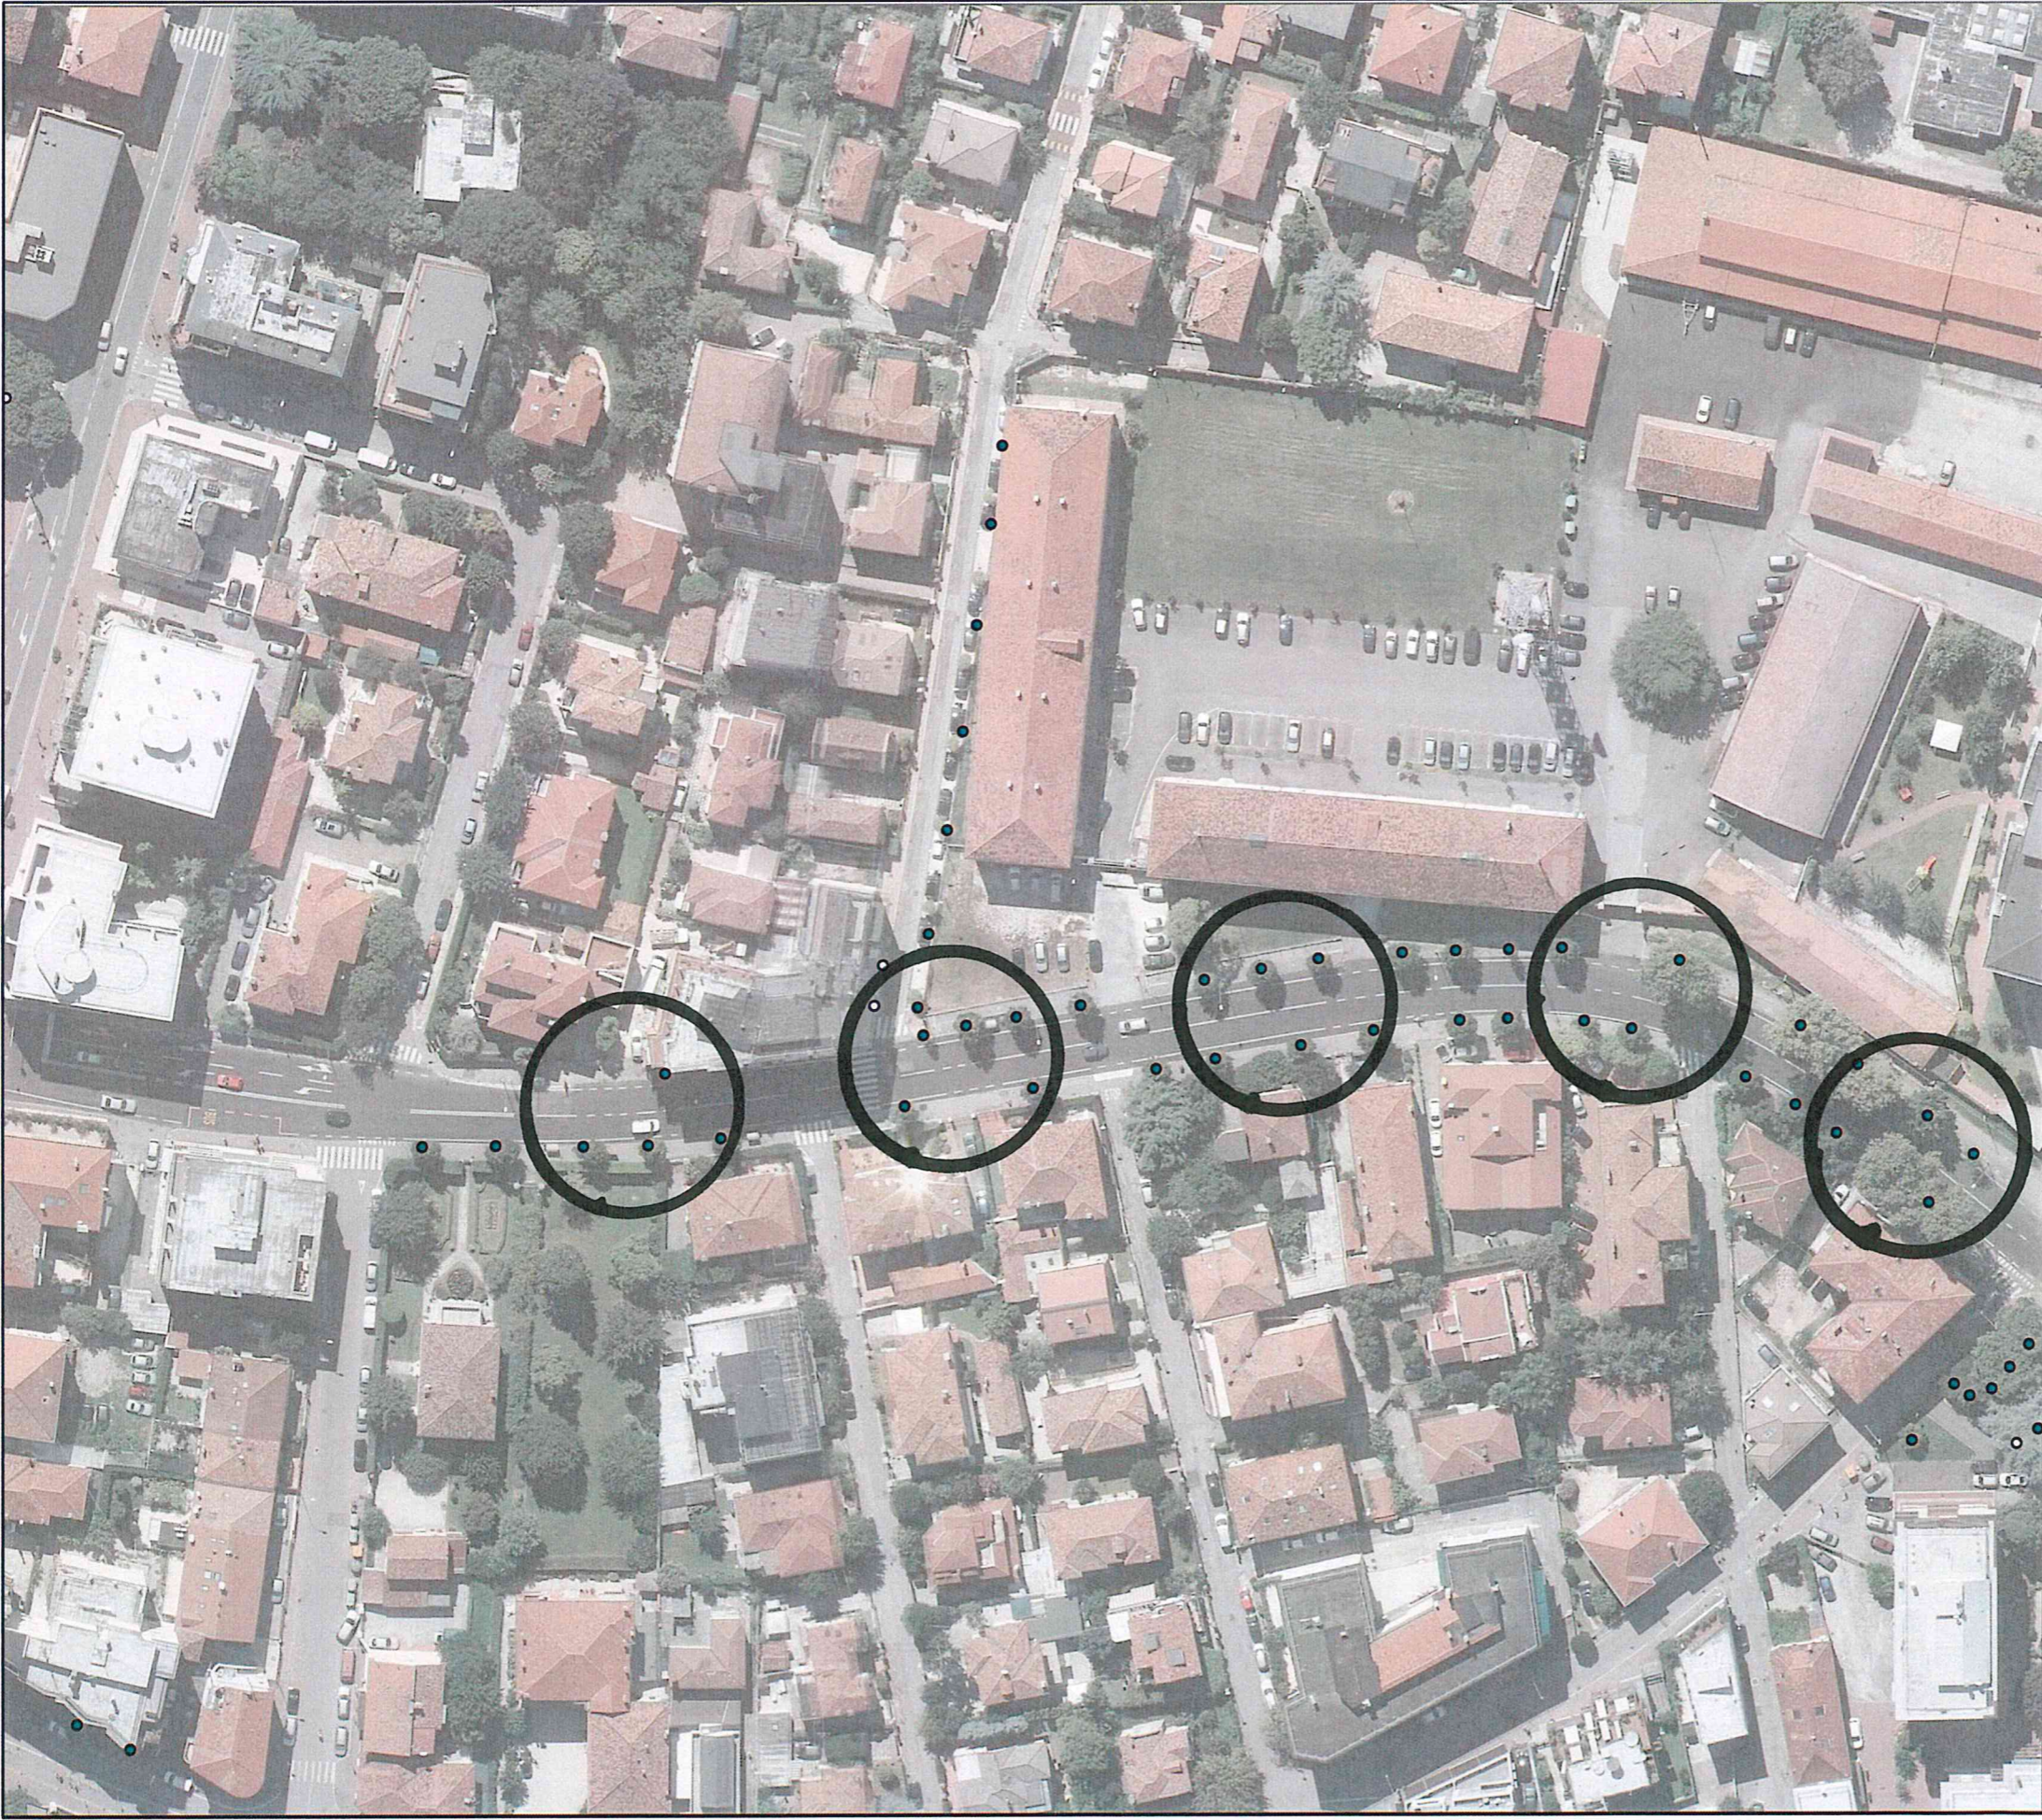

Via Miranese - Mestre Localizzazione

Legenda

1:4.778

Via Miranese - Mestre Scheda 1

- Legenda**
- Albero Filare
 - albero_p
 - albero_l
 - Aiuola Punto
- Arredo**
- <all other values>
 - Giochi e sedute
 - Fioriere e Vasche
 - Arredo Generico
 - Tavoli con panche, Barbecue
 - Cartellonistica
 - Cestino
 - Arredi Ginnici
 - panchina
 - Portabici
 - Lampioni
 - viali_a
 - Siepe di circa 1m
 - siepe_l
 - Alberi Area
 - arbusto_p
- TIPOLOGIA**

Viali_a

Siepe di circa 1m

siepe_l

Alberi Area

albero_p

CITTA' DI
VENEZIA

COMUNE DI VENEZIA
Direzione Lavori Pubblici
Settore Pronto Intervento, Manutenzione
Patrimonio e Verde Pubblico
Servizio Tutela del Suolo e del Verde Pubblico
Via Cappuccina - Mestre
Localizzazione