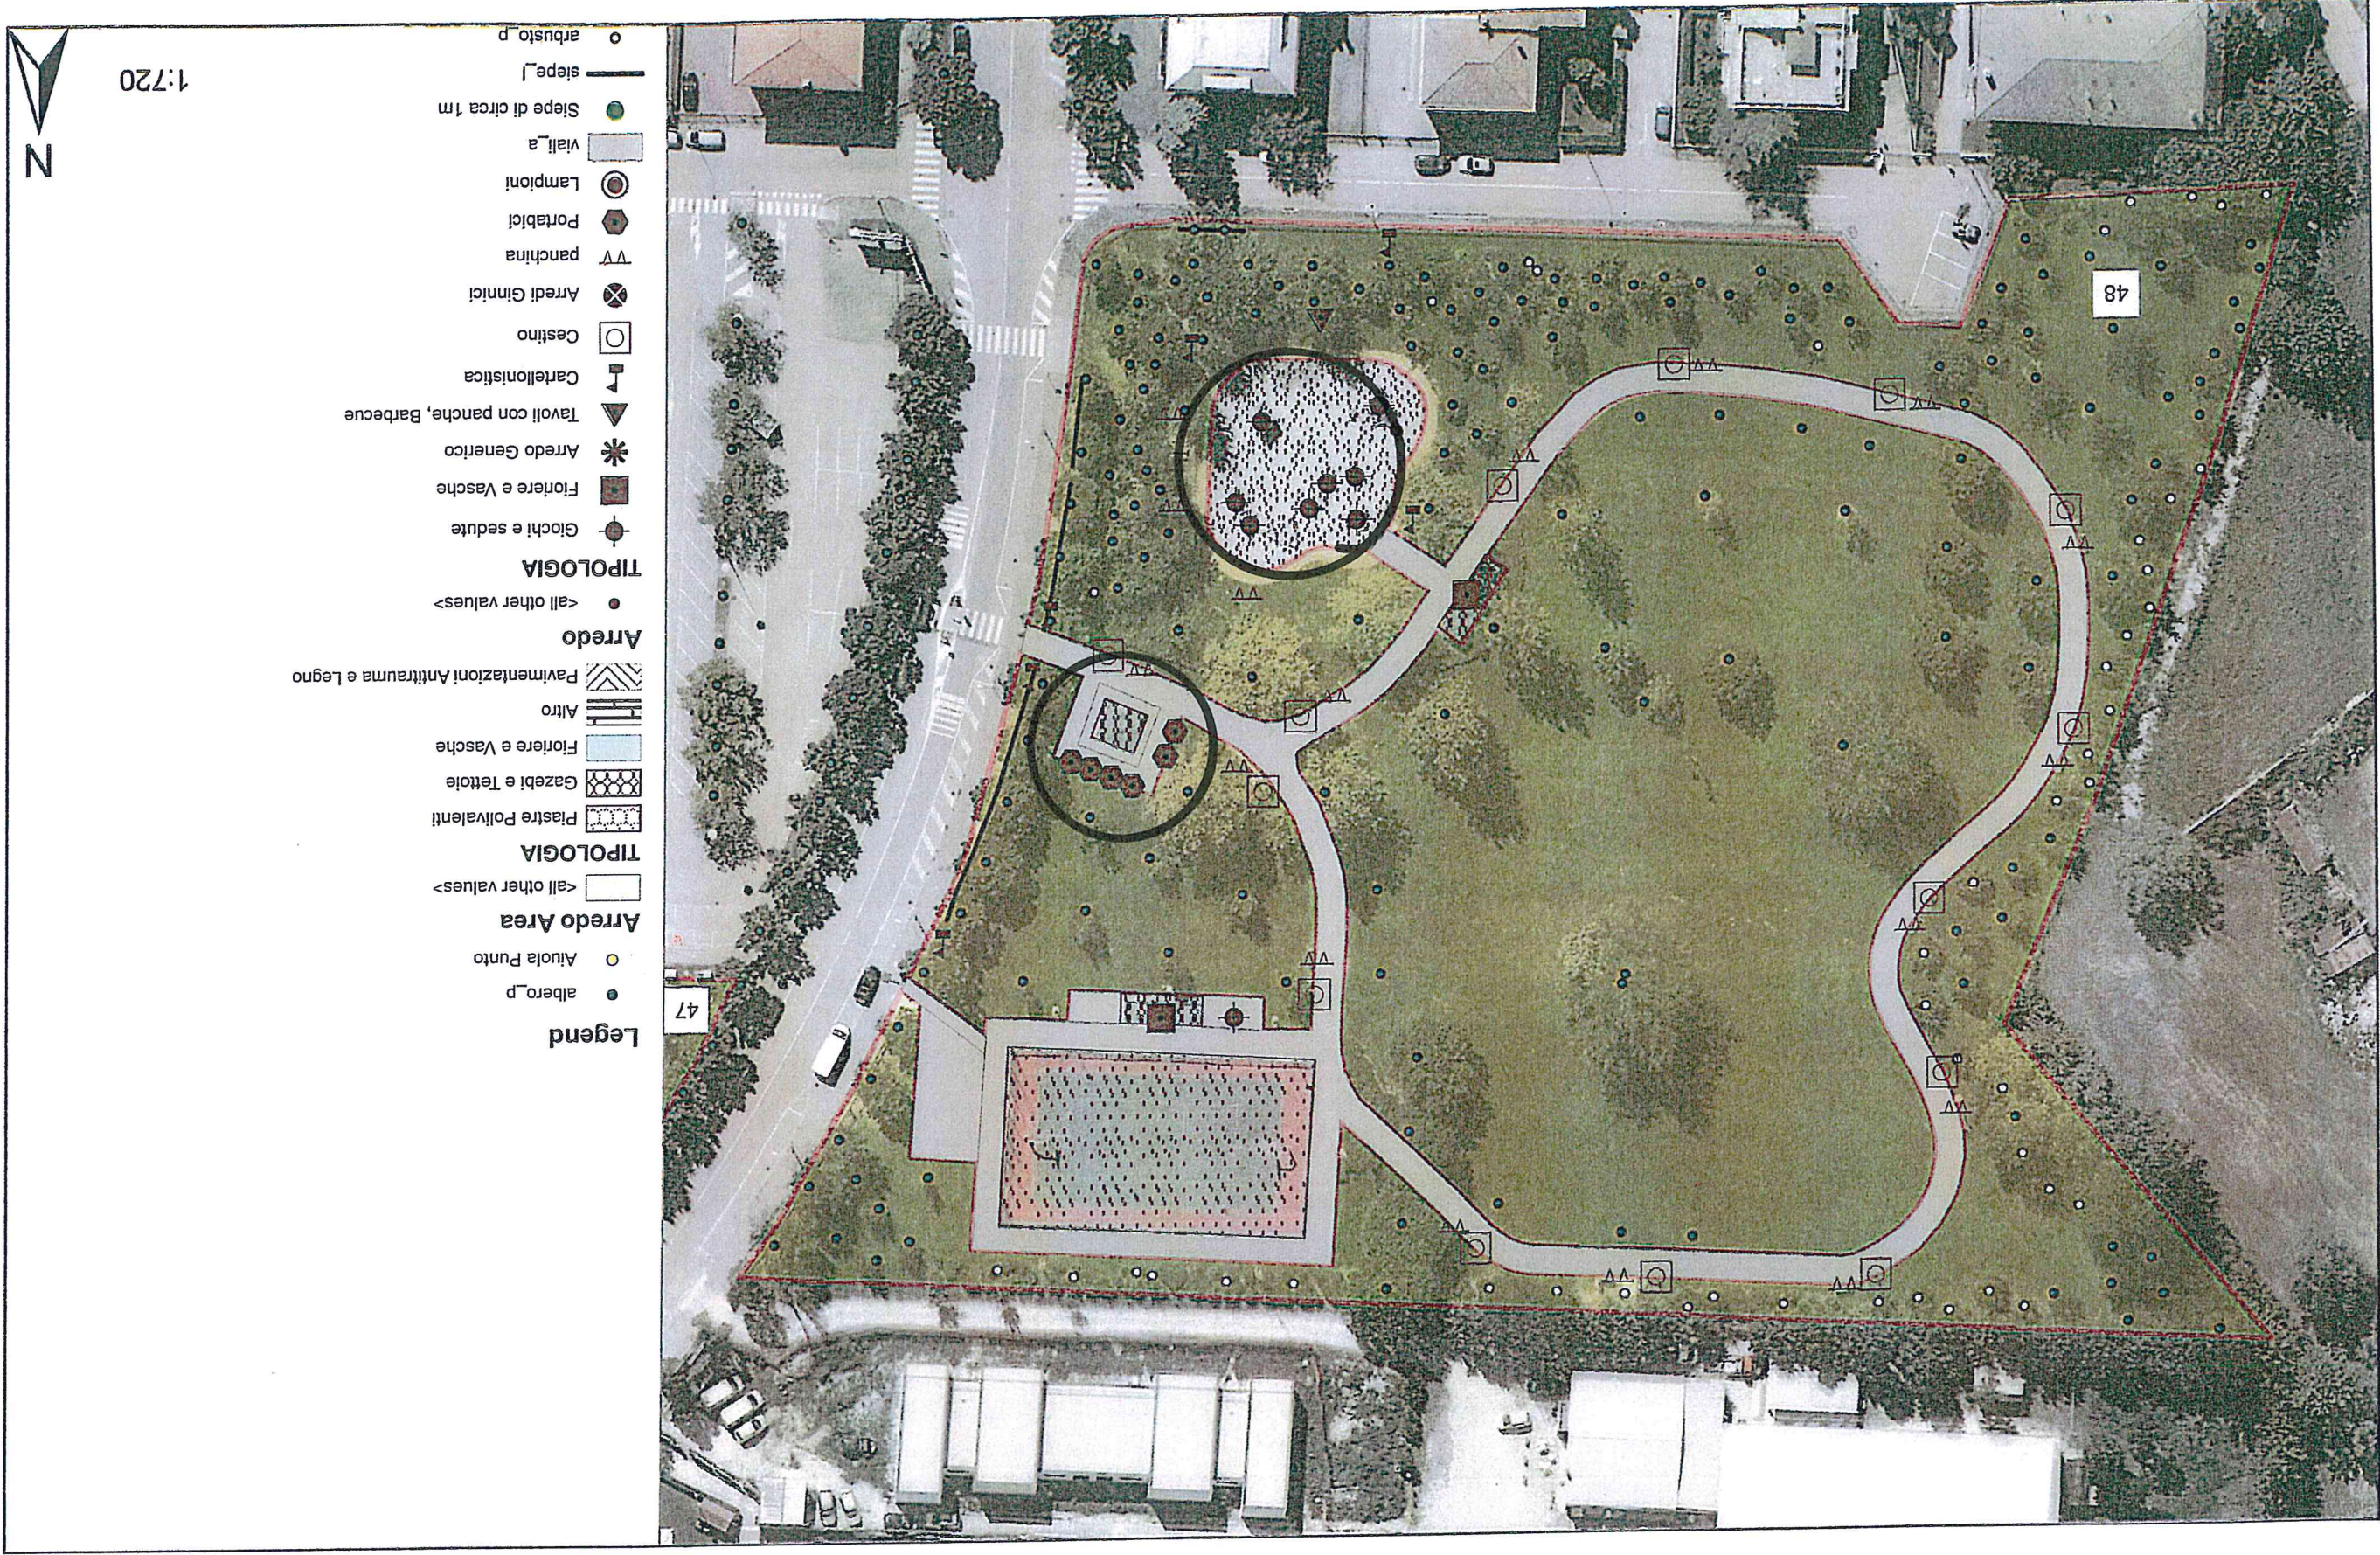

Monviso area