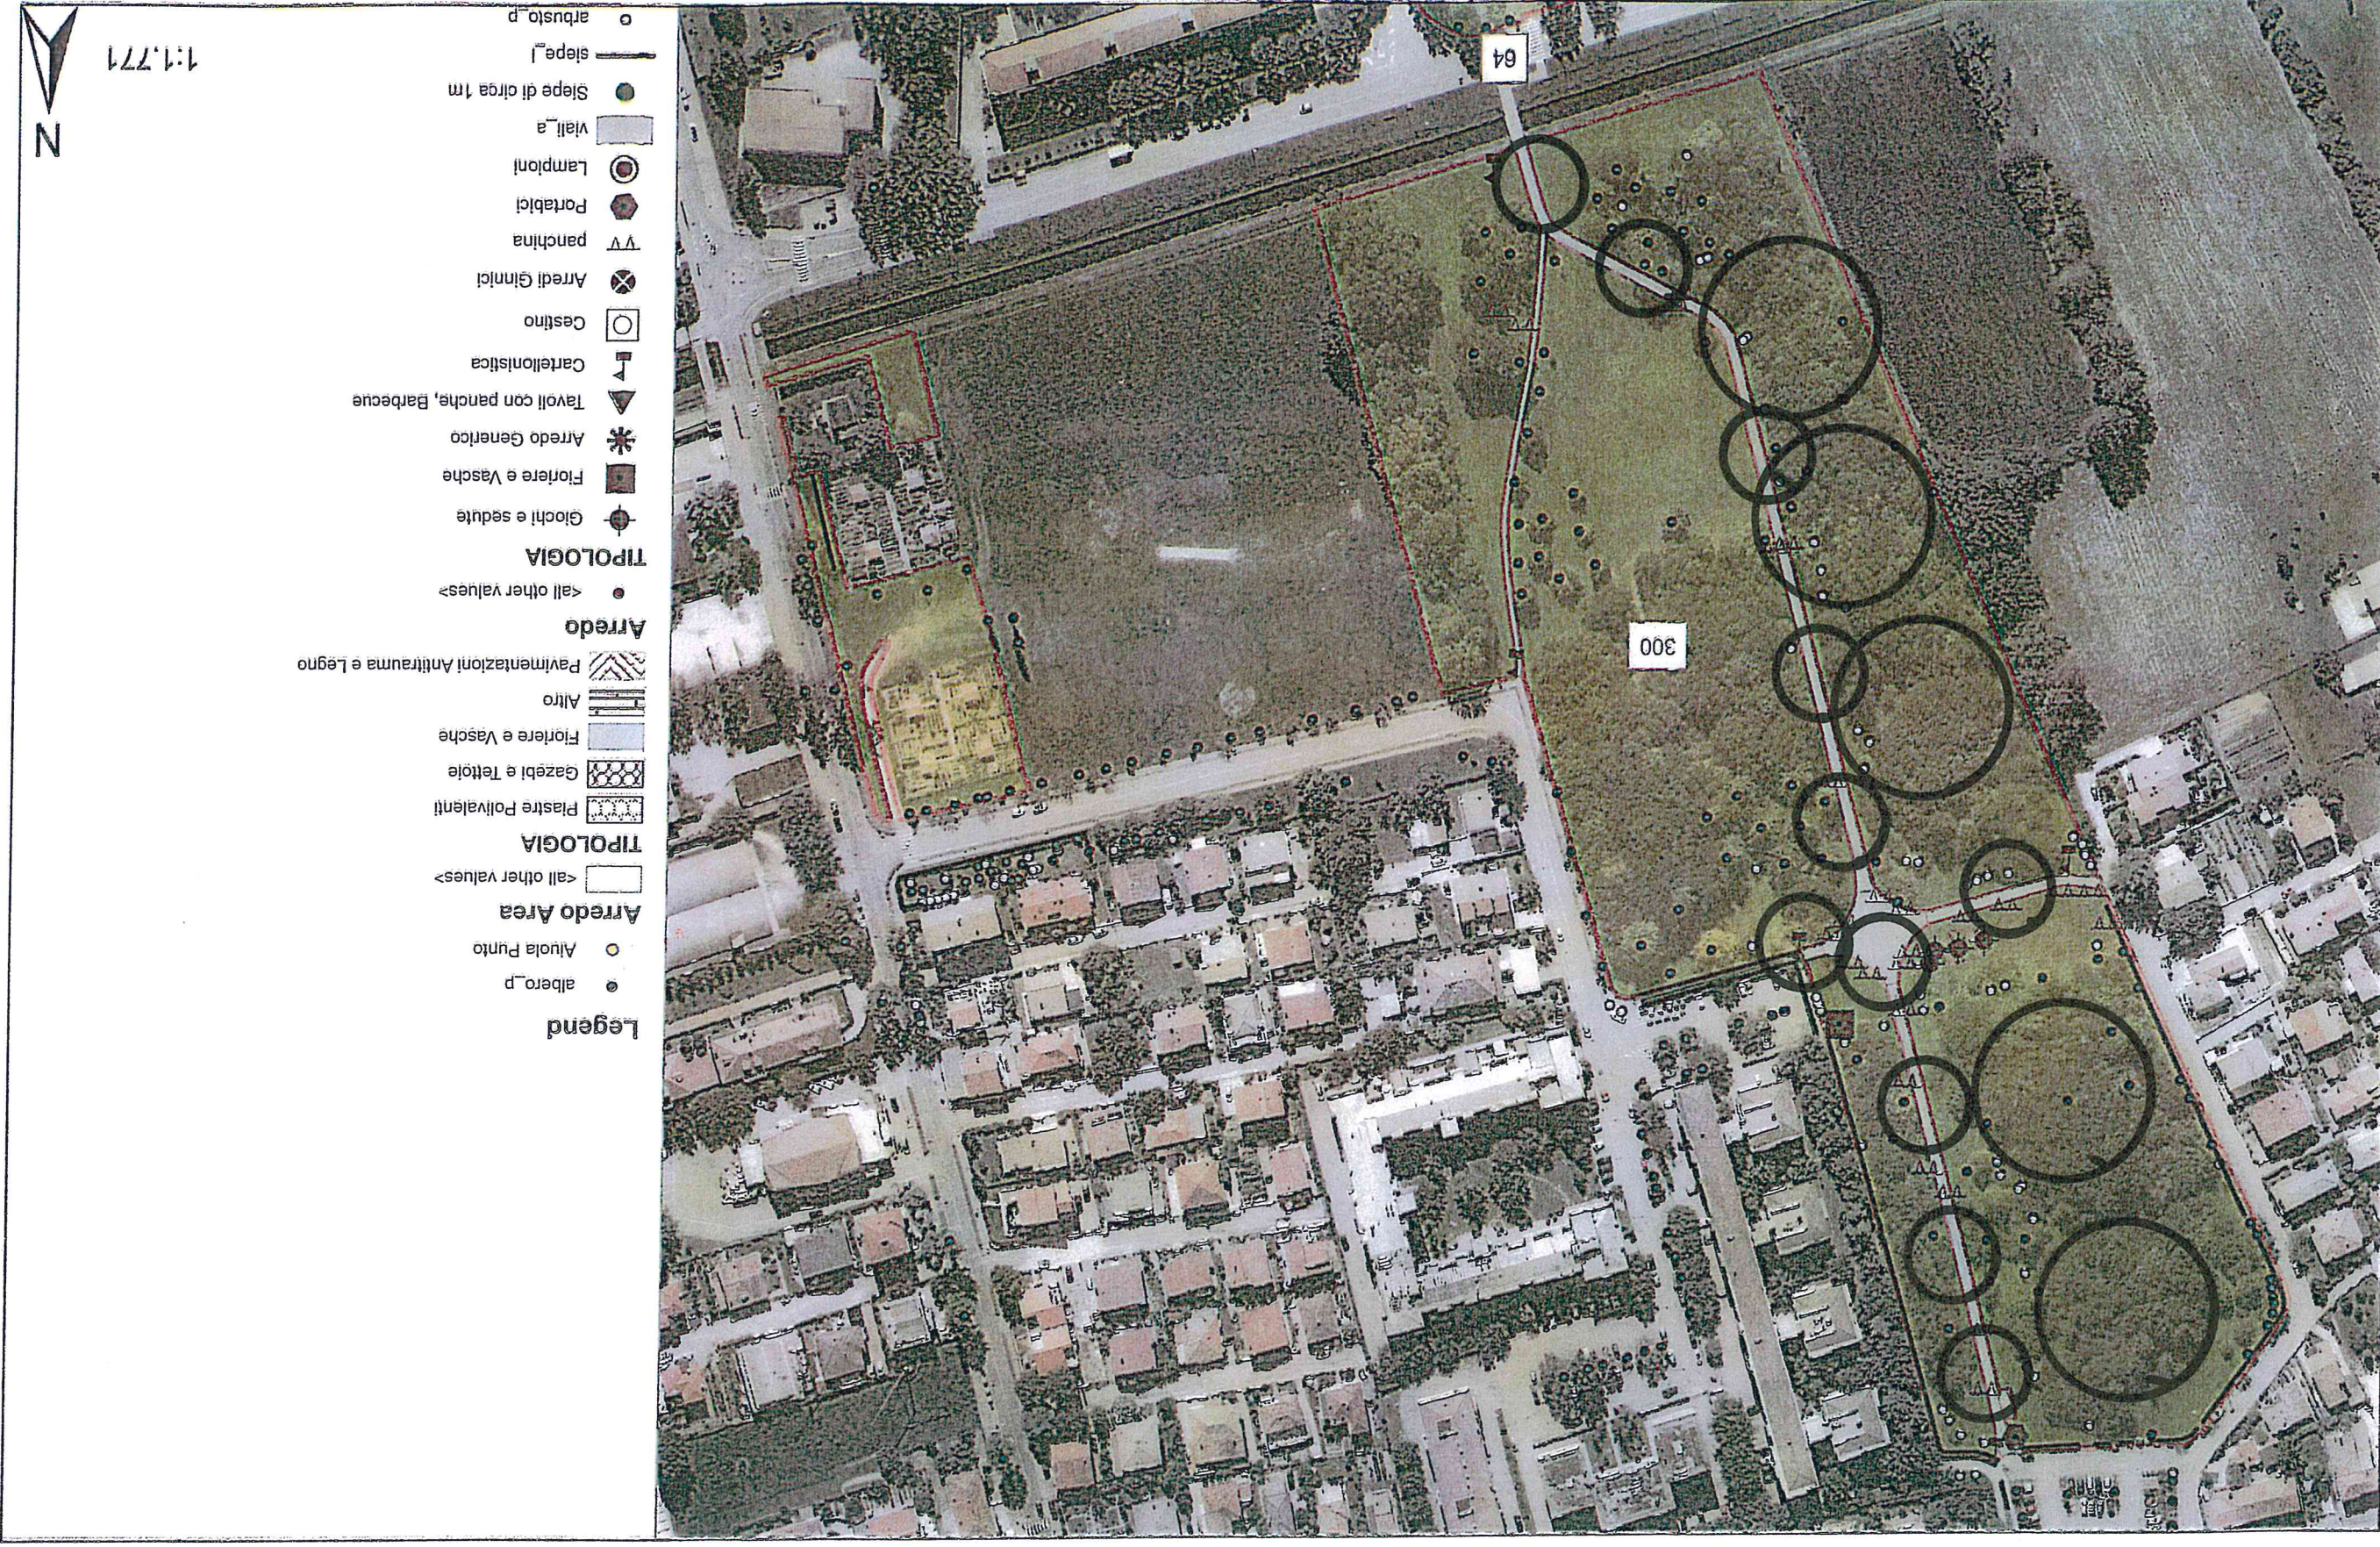

1:653

Borgo Pezzana Area

Marchesi Chiarin area

Comune di Venezia, Direzione Lavori Pubblici, Settore Pronto Intervento, Manutenzione Patrimonio e Verde Pubblico
 Sabbadino via (villaggio Laguna)

- Legend**
- albero_p
 - Aluola Punto
 - <all other values>
- TIPOLOGIA**
- ▨ Pavimentazioni Antitrauma e Legno
 - ▨ Altro
 - ▨ Fioriere e Vasche
 - ▨ Gazebi e Tettoie
 - ▨ Piastre Polivalenti
- Arredo Area**
- <all other values>
 - Giochi e sedute
 - Fioriere e Vasche
 - ✱ Arredo Generico
 - ▲ Tavoli con panche, Barbecue
 - ☐ Cartellonistica
 - ☐ Cestino
 - ⊗ Arredi Ginmici
 - ▽ panchina
 - ⬢ Portabici
 - ⊙ Lampioni
 - ▨ Valt_a
 - Stepe di circa 1m
 - siepe_l
 - arbusto_p
- TIPOLOGIA**
- <all other values>
- Arredo**
- <all other values>