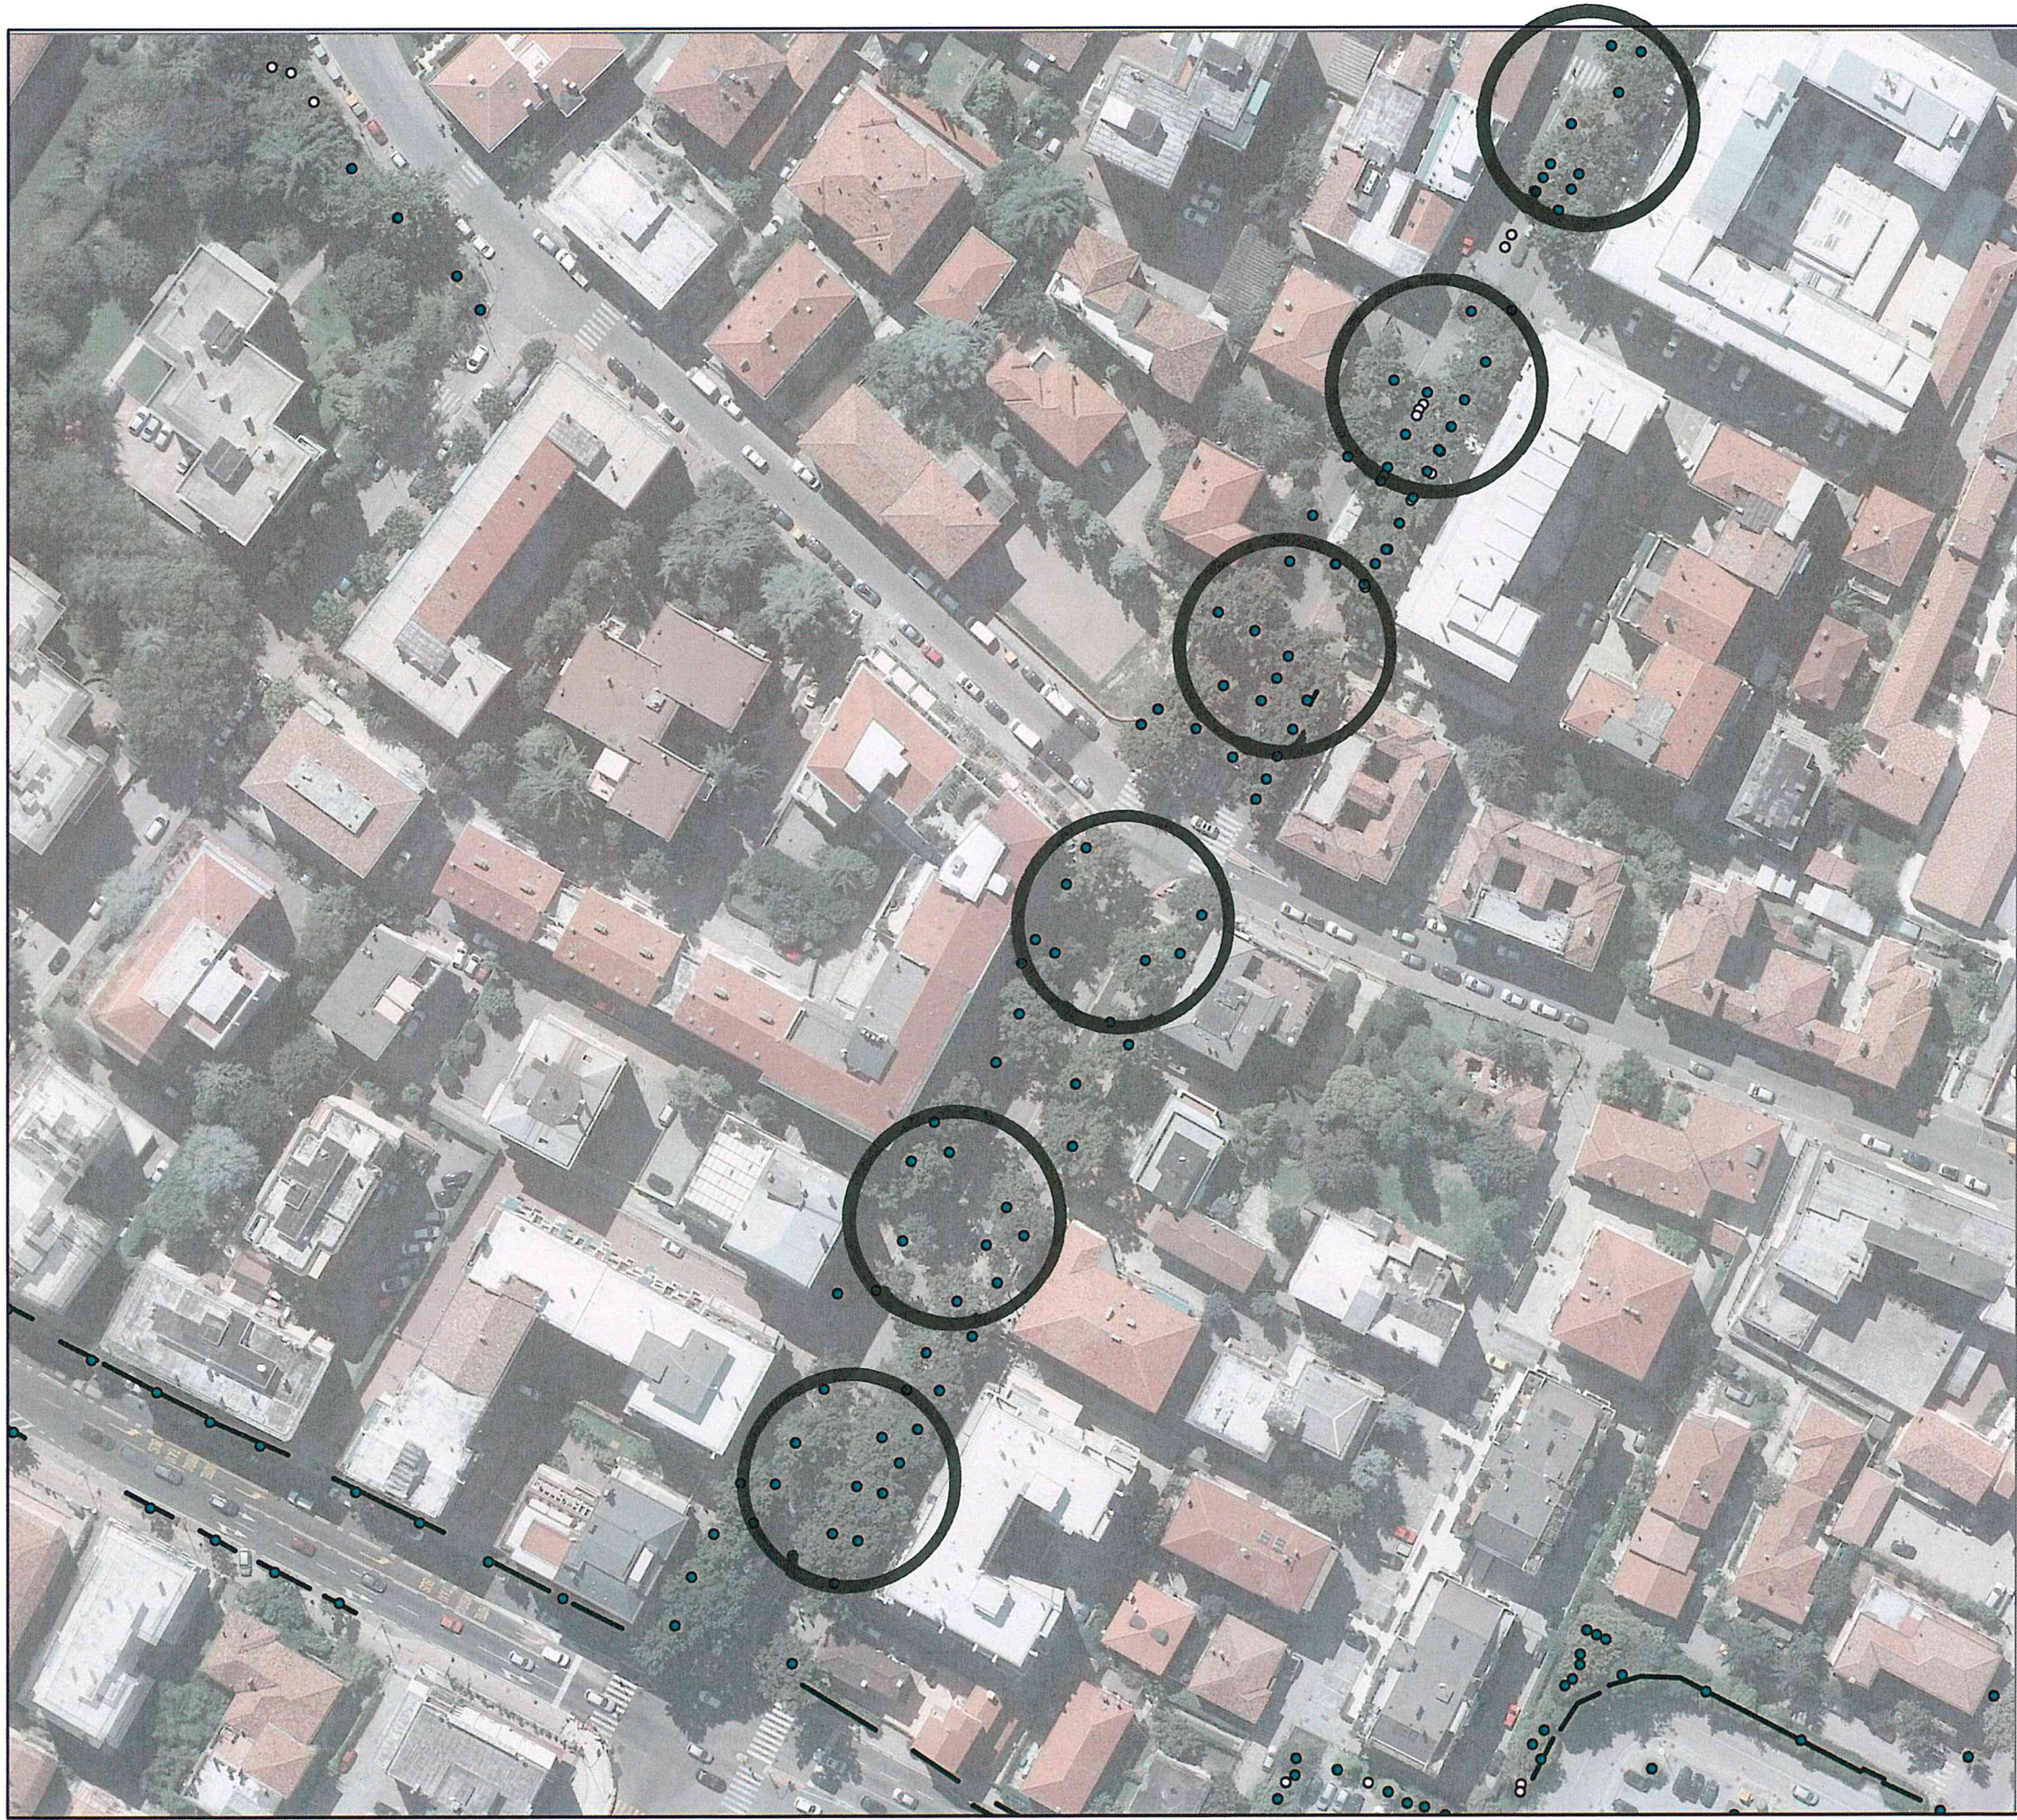

COMUNE DI VENEZIA
 Direzione Lavori Pubblici
 Settore Pronto Intervento, Manutenzione
 Patrimonio e Verde Pubblico
 Servizio Tutela del Suolo e del Verde Pubblico

Via Forte Marghera - Mestre Scheda 5

- Legenda**
- Albero Filare
 - albero_p
 - albero_l
 - Aiuda Punto
- Arredo**
- <all other values>
 - Giochi e sedute
 - Fioriere e Vasche
 - Arredo Generico
 - Tavoli con panche, Barbecue
 - Cartellonistica
 - Cestino
 - Arredi Ginnici
 - panchina
 - Portabicì
 - Lampioni
 - viali_a
 - Siepe di circa 1m
 - siepe_l
 - Alberi Area
 - arbusto_p
- TIPOLOGIA**

COMUNE DI VENEZIA
Direzione Lavori Pubblici
Settore Pronto Intervento, Manutenzione
Patrimonio e Verde Pubblico
Servizio Tutela del Suolo e del Verde Pubblico
Viale Garibaldi - Mestre
Localizzazione

- Legenda**
- Albero Filare
 - albero_p
 - albero_l
 - Aiuola Punto
- Arredo**
- <all other values>
 - Giochi e sedute
 - Fioriere e Vasche
 - Arredo Generico
 - Tavoli con panche, Barbecue
 - Cartellonistica
 - Cestino
 - ⊗ Arredi Ginnici
 - ▽ panchina
 - Portabici
 - Lampioni
 - Viali_a
 - Siepe di circa 1m
 - siepe_l
 - Alberi Area
 - arbusto_p
- TIPOLOGIA**

COMUNE DI VENEZIA
Direzione Lavori Pubblici
Settore Pronto Intervento, Manutenzione
Patrimonio e Verde Pubblico
Servizio Tutela del Suolo e del Verde Pubblico
Viale Garibaldi - Mestre
Scheda 2

- Legenda**
- Albero Filare
 - albero_p
 - albero_l
 - Aiuola Punto
- Arredo**
- <all other values>
- TIPOLOGIA**
- Giochi e sedute
 - Fiore e Vasche
 - Arredo Generico
 - Tavoli con panche, Barbecue
 - Cartellonistica
 - Cestino
 - Arredi Ginnici
 - panchina
 - Portabici
 - Lampioni
 - viali_a
 - Stepe di circa 1m
 - stiepe_l
 - Alberi Area
 - arbusco_p