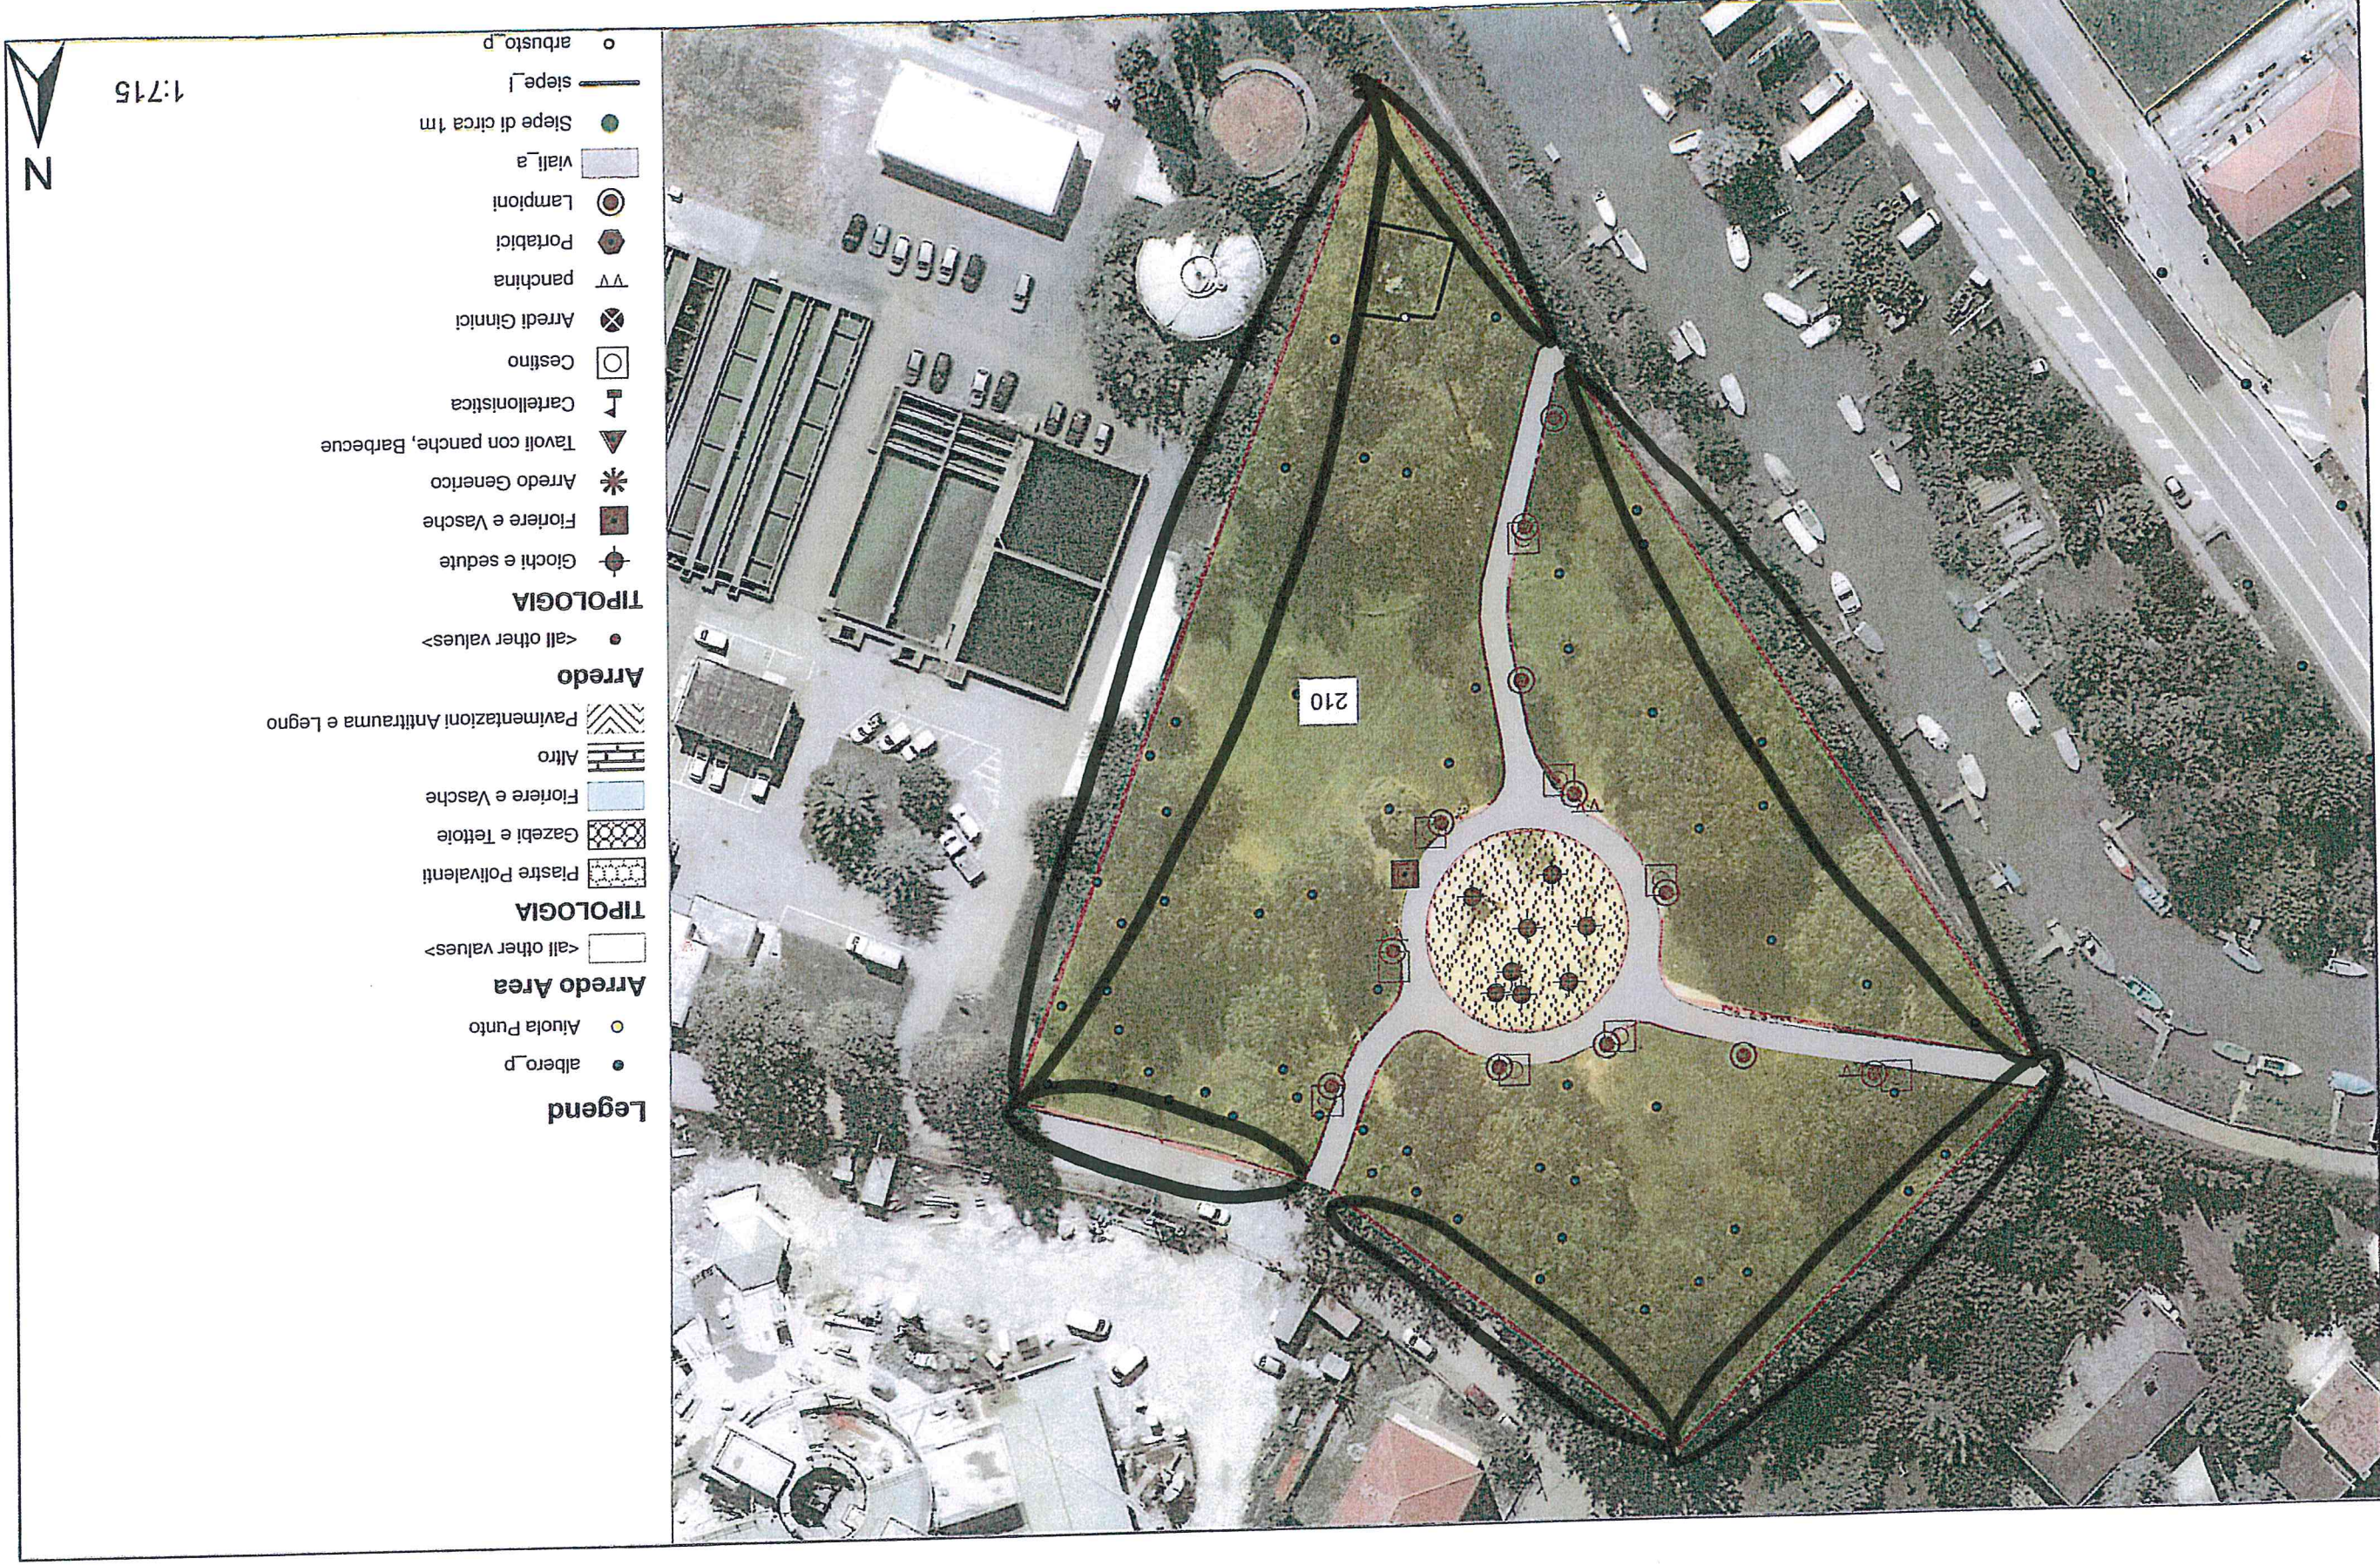

Bissagola area (parco Allende)

Legend

- albero_p
- Aiuola Punto

Arredo Area

- <all other values>

TIPOLOGIA

Arredo

- <all other values>

TIPOLOGIA

1:715