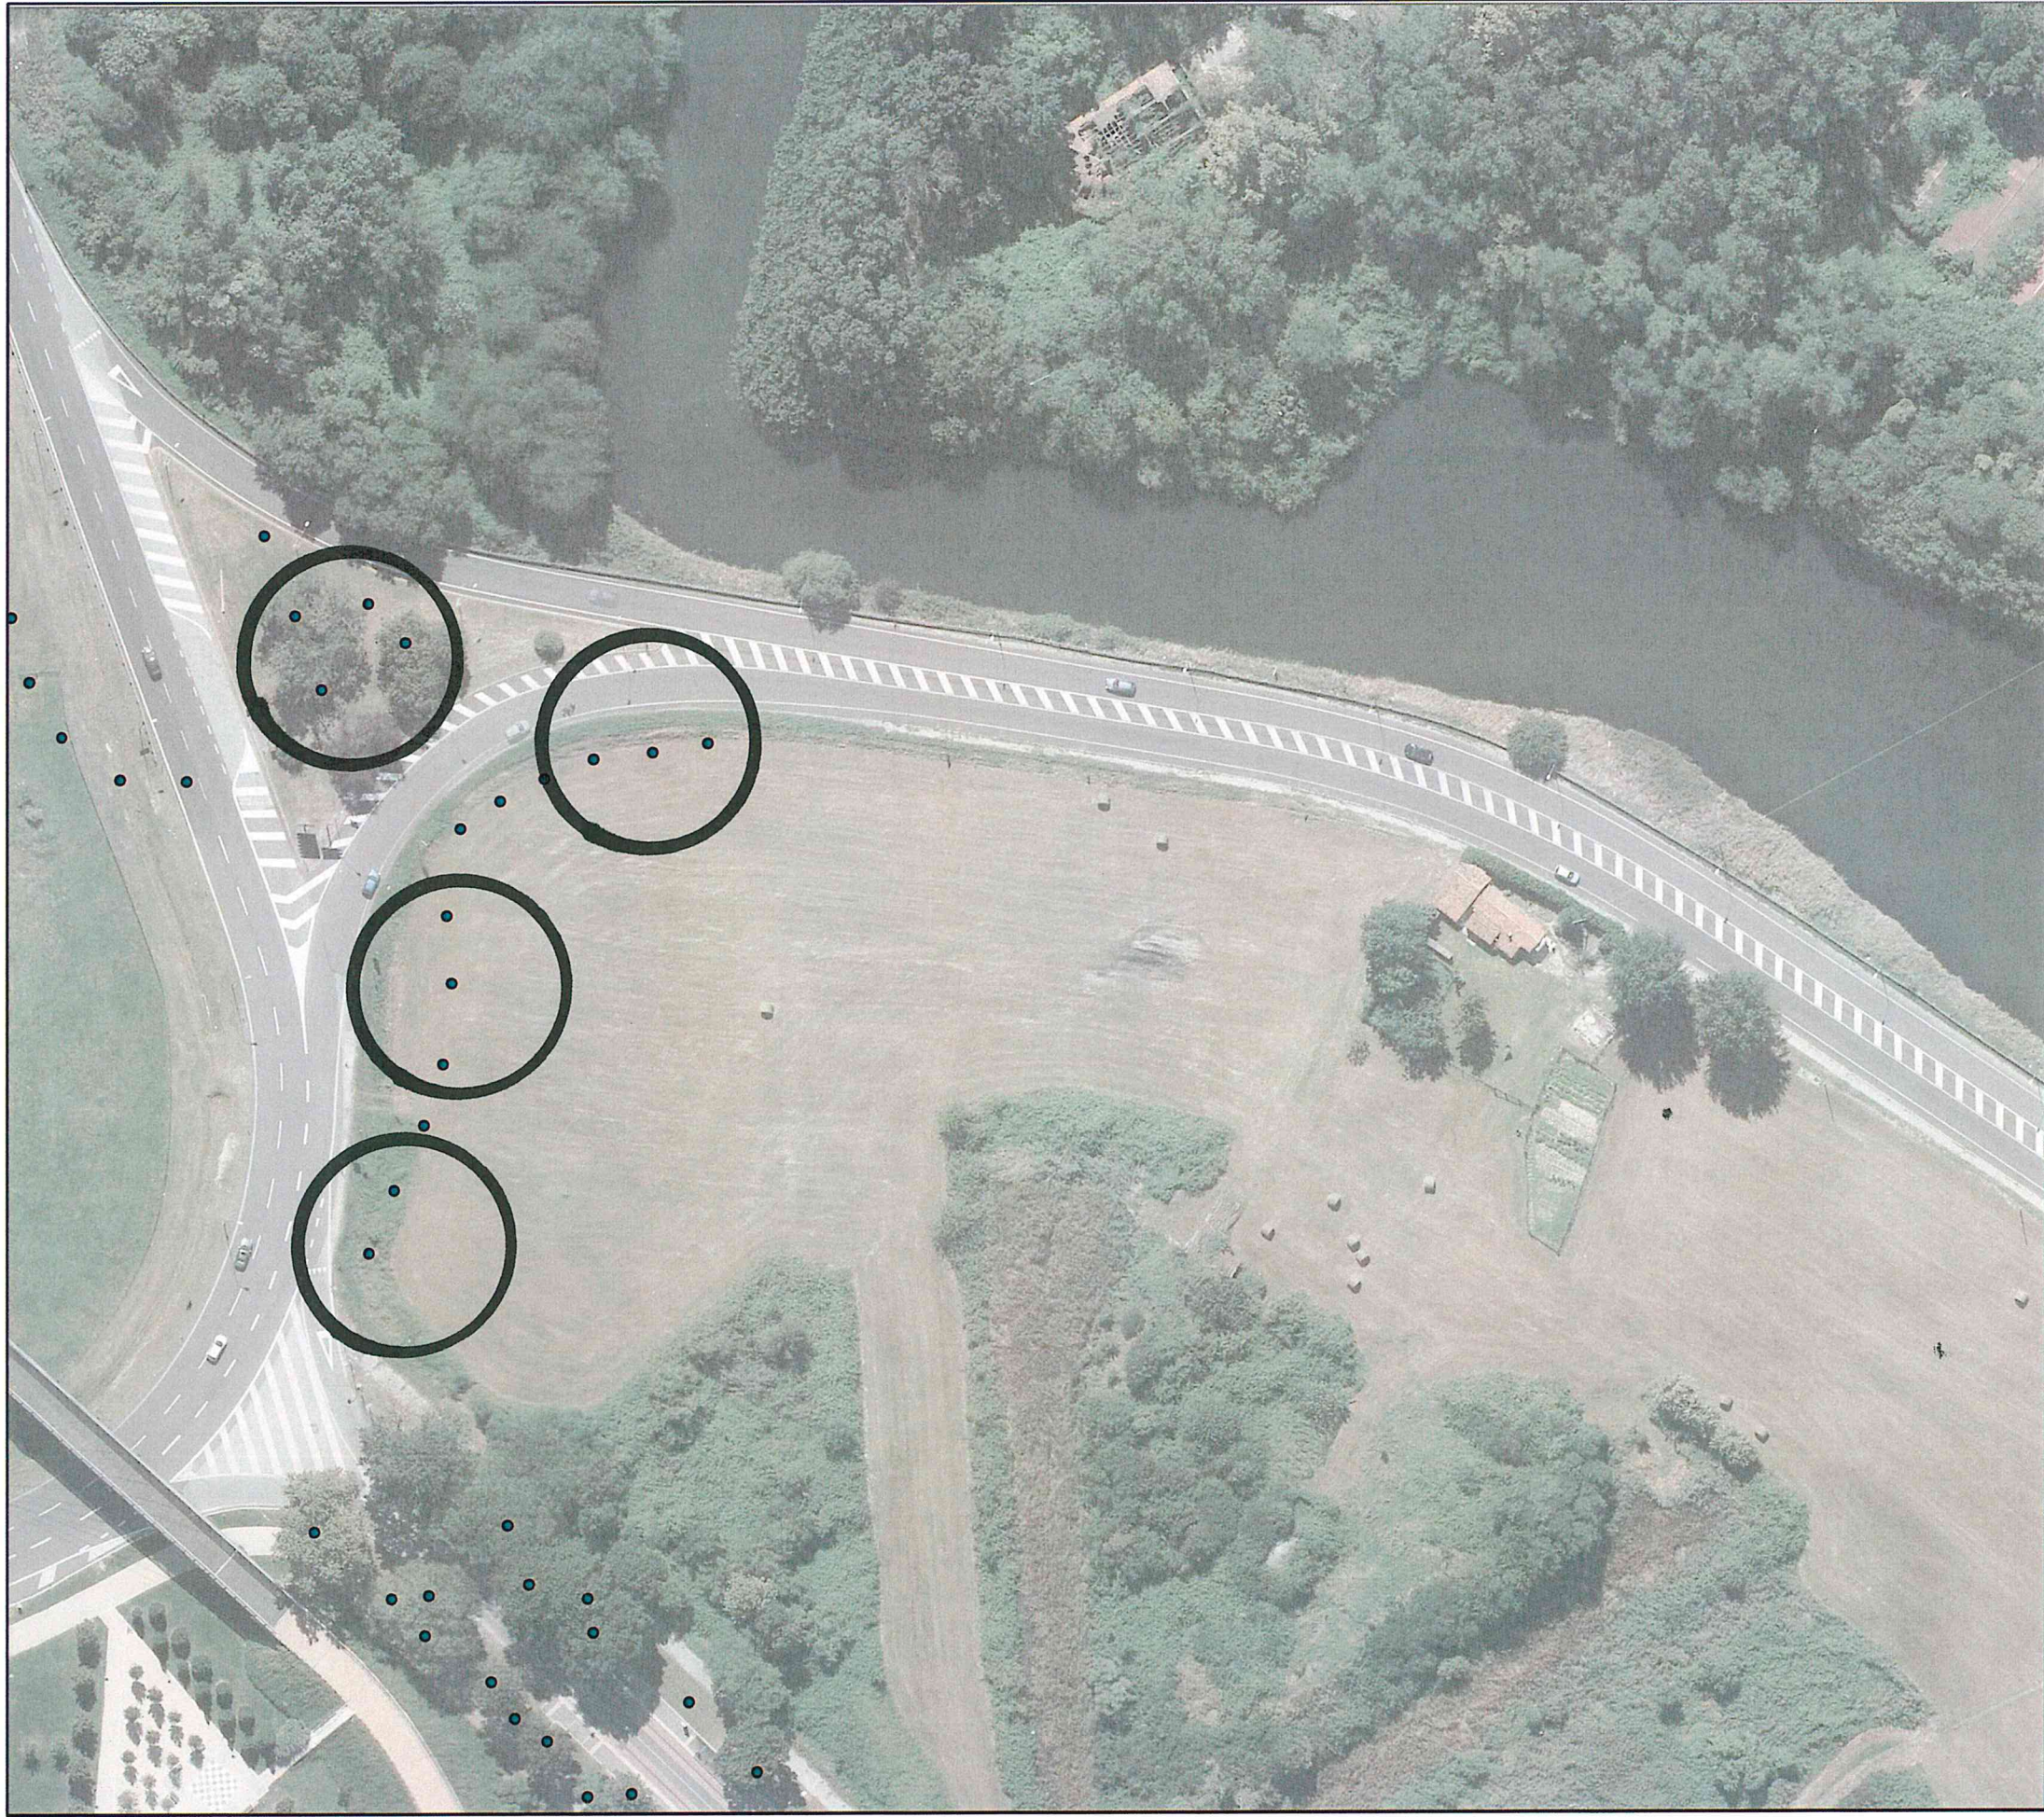

COMUNE DI VENEZIA
 Direzione Lavori Pubblici
 Settore Pronto Intervento, Manutenzione
 Patrimonio e Verde Pubblico
 Servizio Tutela del Suolo e del Verde Pubblico

Via Forte Marghera - Mestre Scheda 5

- Legenda**
- Albero Filare
 - albero_p
 - albero_l
 - Aiuda Punto
- Arredo**
- <all other values>
 - Giochi e sedute
 - Fioriere e Vasche
 - Arredo Generico
 - Tavoli con panche, Barbecue
 - Cartellonistica
 - Cestino
 - Arredi Ginnici
 - panchina
 - Portabicì
 - Lampioni
 - viali_a
 - Siepe di circa 1m
 - siepe_l
 - Alberi Area
 - arbusto_p
- TIPOLOGIA**

COMUNE DI VENEZIA
Direzione Lavori Pubblici
Settore Pronto Intervento, Manutenzione
Patrimonio e Verde Pubblico
Servizio Tutela del Suolo e del Verde Pubblico
Viale Garibaldi - Mestre
Localizzazione

- Legenda**
- Albero Filare
 - albero_p
 - albero_l
 - Aiuola Punto
- Arredo**
- <all other values>
 - Giochi e sedute
 - Fioriere e Vasche
 - Arredo Generico
 - Tavoli con panche, Barbecue
 - Cartellonistica
 - Cestino
 - ⊗ Arredi Ginnici
 - ▽ panchina
 - Portabici
 - Lampioni
 - Viali_a
 - Siepe di circa 1m
 - siepe_l
 - Alberi Area
 - arbusto_p
- TIPOLOGIA**

COMUNE DI VENEZIA
Direzione Lavori Pubblici
Settore Pronto Intervento, Manutenzione
Patrimonio e Verde Pubblico
Servizio Tutela del Suolo e del Verde Pubblico
Viale Garibaldi - Mestre
Scheda 2

- Legenda**
- Albero Filare
 - albero_p
 - albero_l
 - Aiuola Punto
- Arredo**
- <all other values>
- TIPOLOGIA**
- Giochi e sedute
 - Fiore e Vasche
 - Arredo Generico
 - Tavoli con panche, Barbecue
 - Cartellonistica
 - Cestino
 - Arredi Ginnici
 - panchina
 - Portabici
 - Lampioni
 - viali_a
 - Stepe di circa 1m
 - stiepe_l
 - Alberi Area
 - arbusco_p