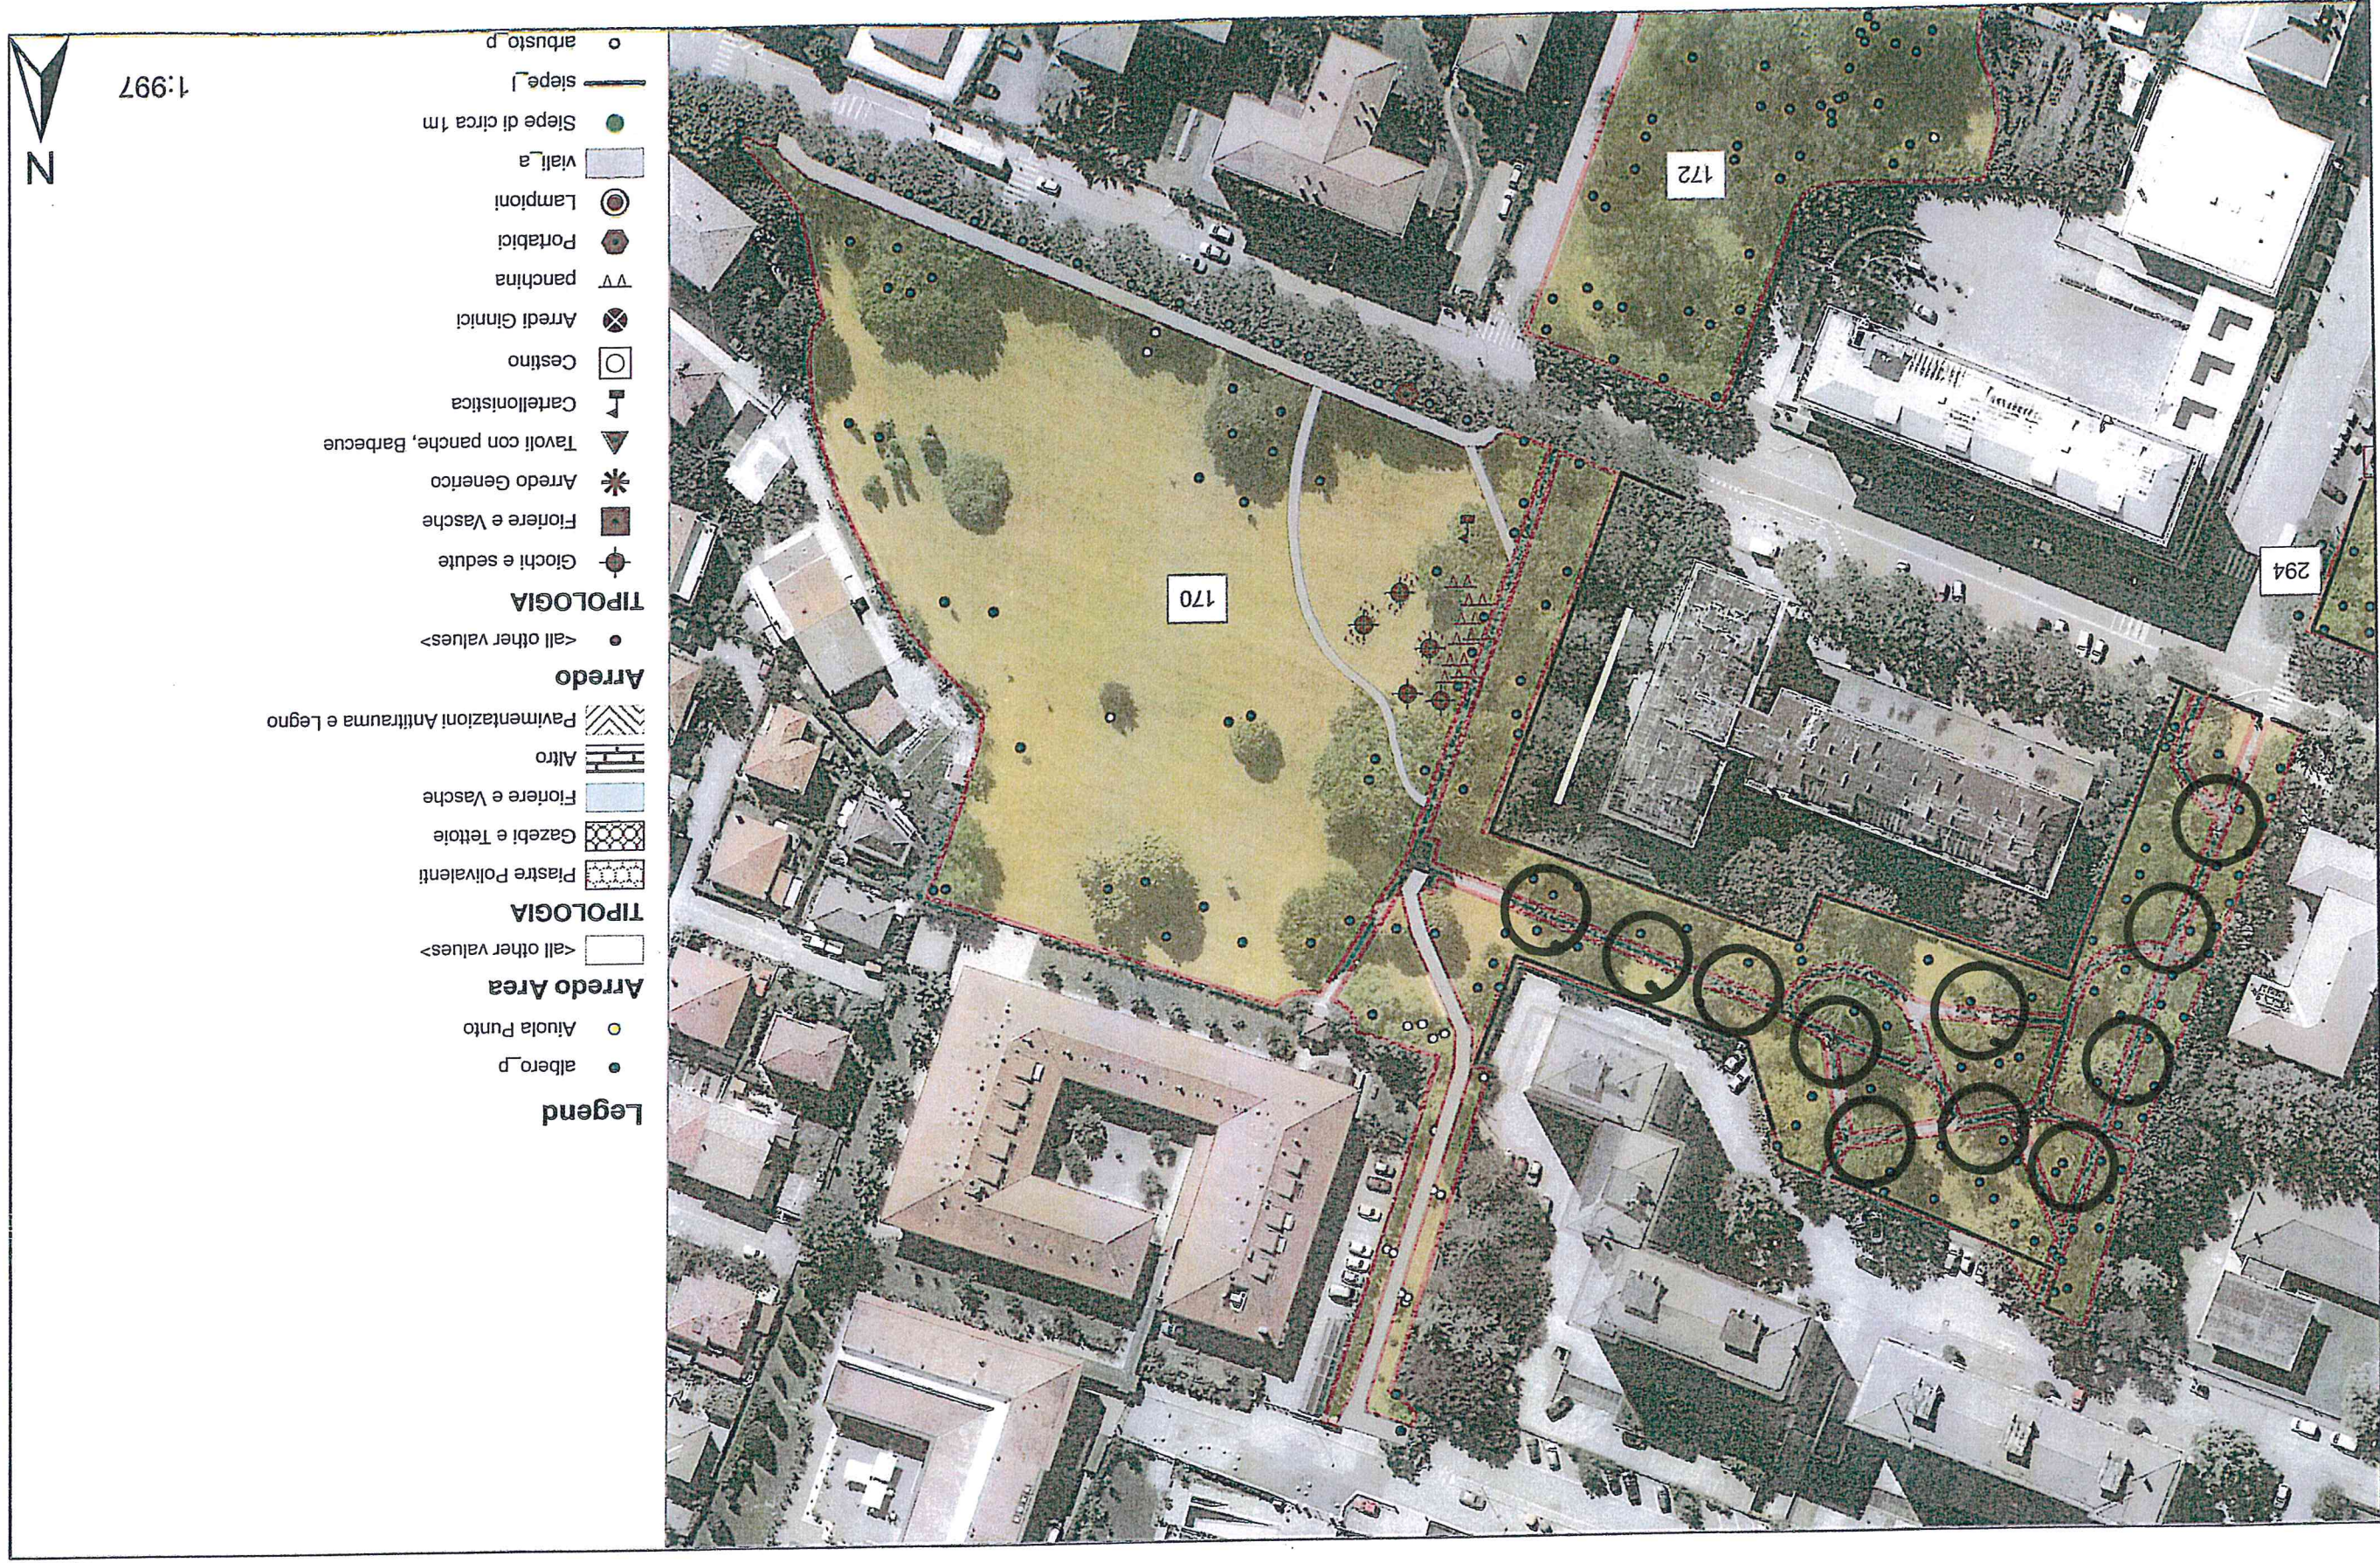

1:715

Don Sturzo parco

Dell'Ulivo Area

Legend

- Arredo
- Arredo simboli
- TIPLOGIA
- Giocli e sedute
- Floriere e Vasche
- * Arredo Genérico
- ▲ Tavoli con panche, Barbecue
- Cartellonistica
- Ceslino
- Arredi Ginnici
- panchina
- Portabici
- Lampioni
- Arbusto
- Arbusto simbolo
- Albero
- Albero simboli
- STATO_POST
- Albero morto
- Cespata
- Libero
- Occupato
- ◆ Stepe di circa 1 m
- ◆ Stepe di circa 1 m simbolo
- ◆ Aiuda
- ◆ Aiuda simbolo
- Arredo Linea
- <all other values>
- TIPLOGIA
- Cancelli e Palizzate
- Fioriere
- Panchine e Sedute
- Luce
- ◆ Arbusto Linea
- ◆ Albero Ffare
- Aiuda Linea
- Stepe
- Arredo Area
- <all other values>
- TIPLOGIA
- Plastre Polivalenti
- Gazebl e Tettoie
- Floriere e Vasche
- Altro
- Pavimentazioni Antracima e Legno
- Arbusto Area
- Alberi Area
- Viali
- Stepe Area
- Prato