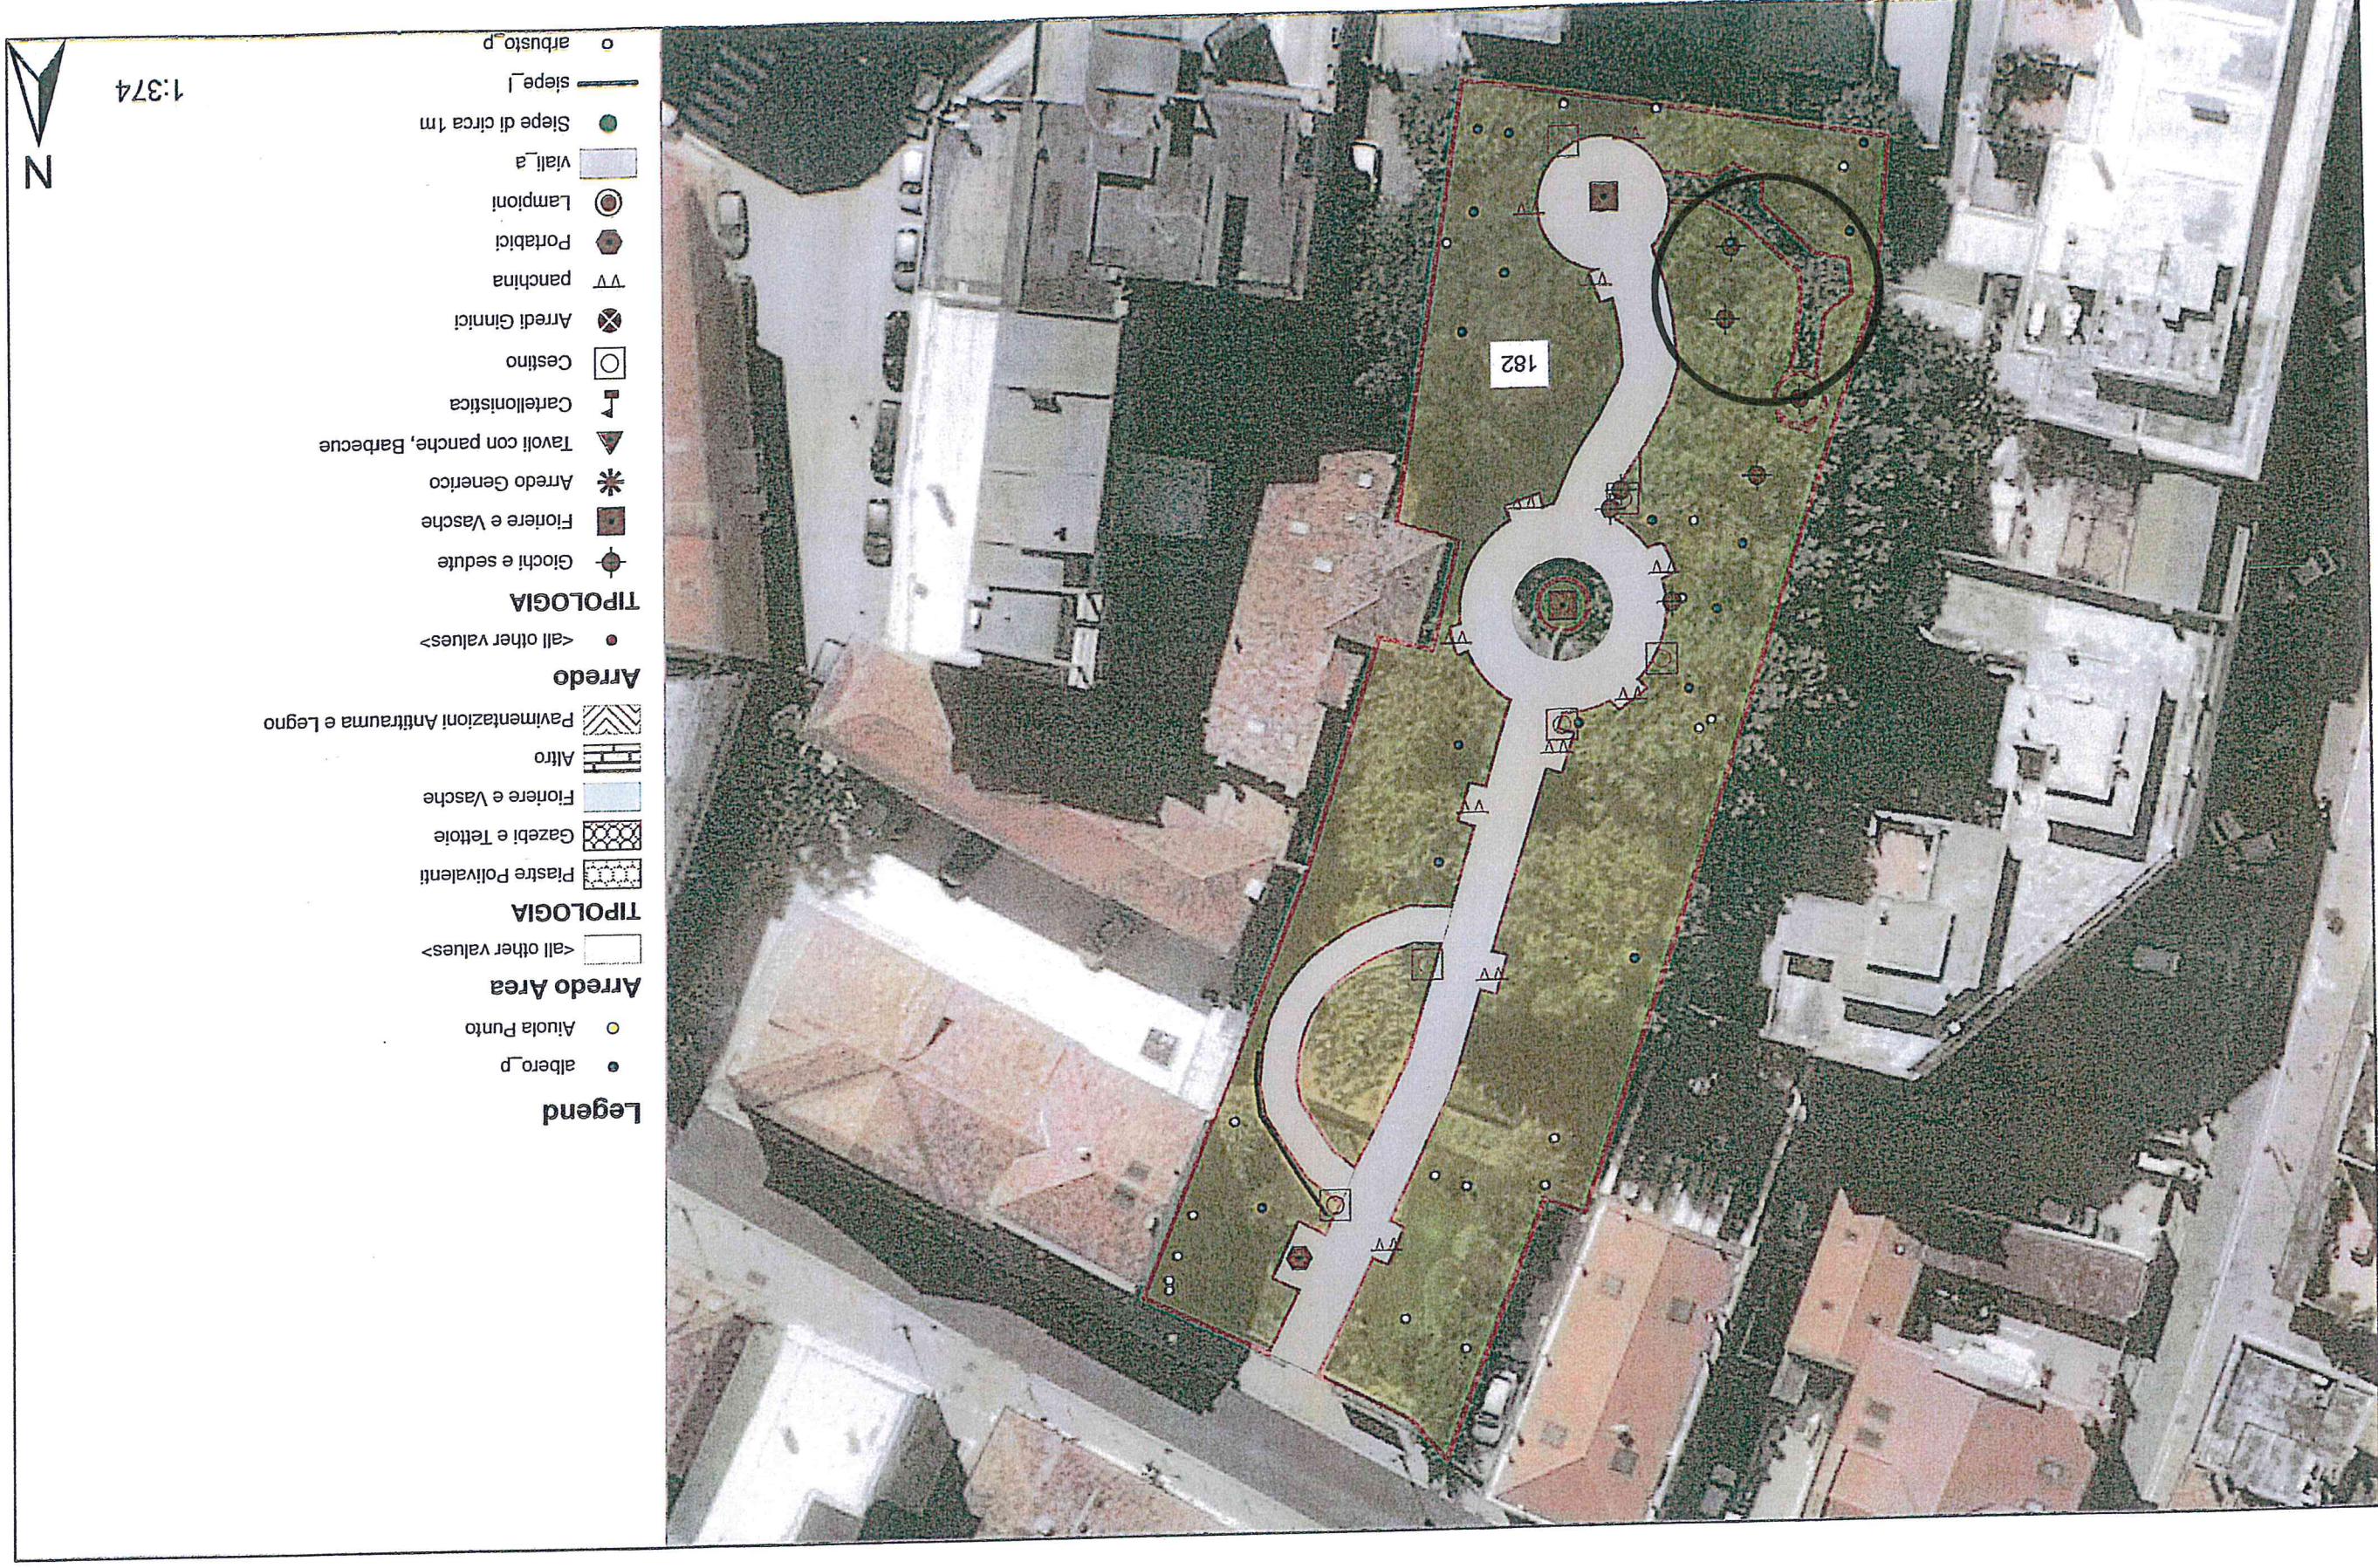

Legend

- albero_p
- Airola Punto

Arredo Area

- <all other values>

TIPOLOGIA

Arredo

- <all other values>

TIPOLOGIA

1:374