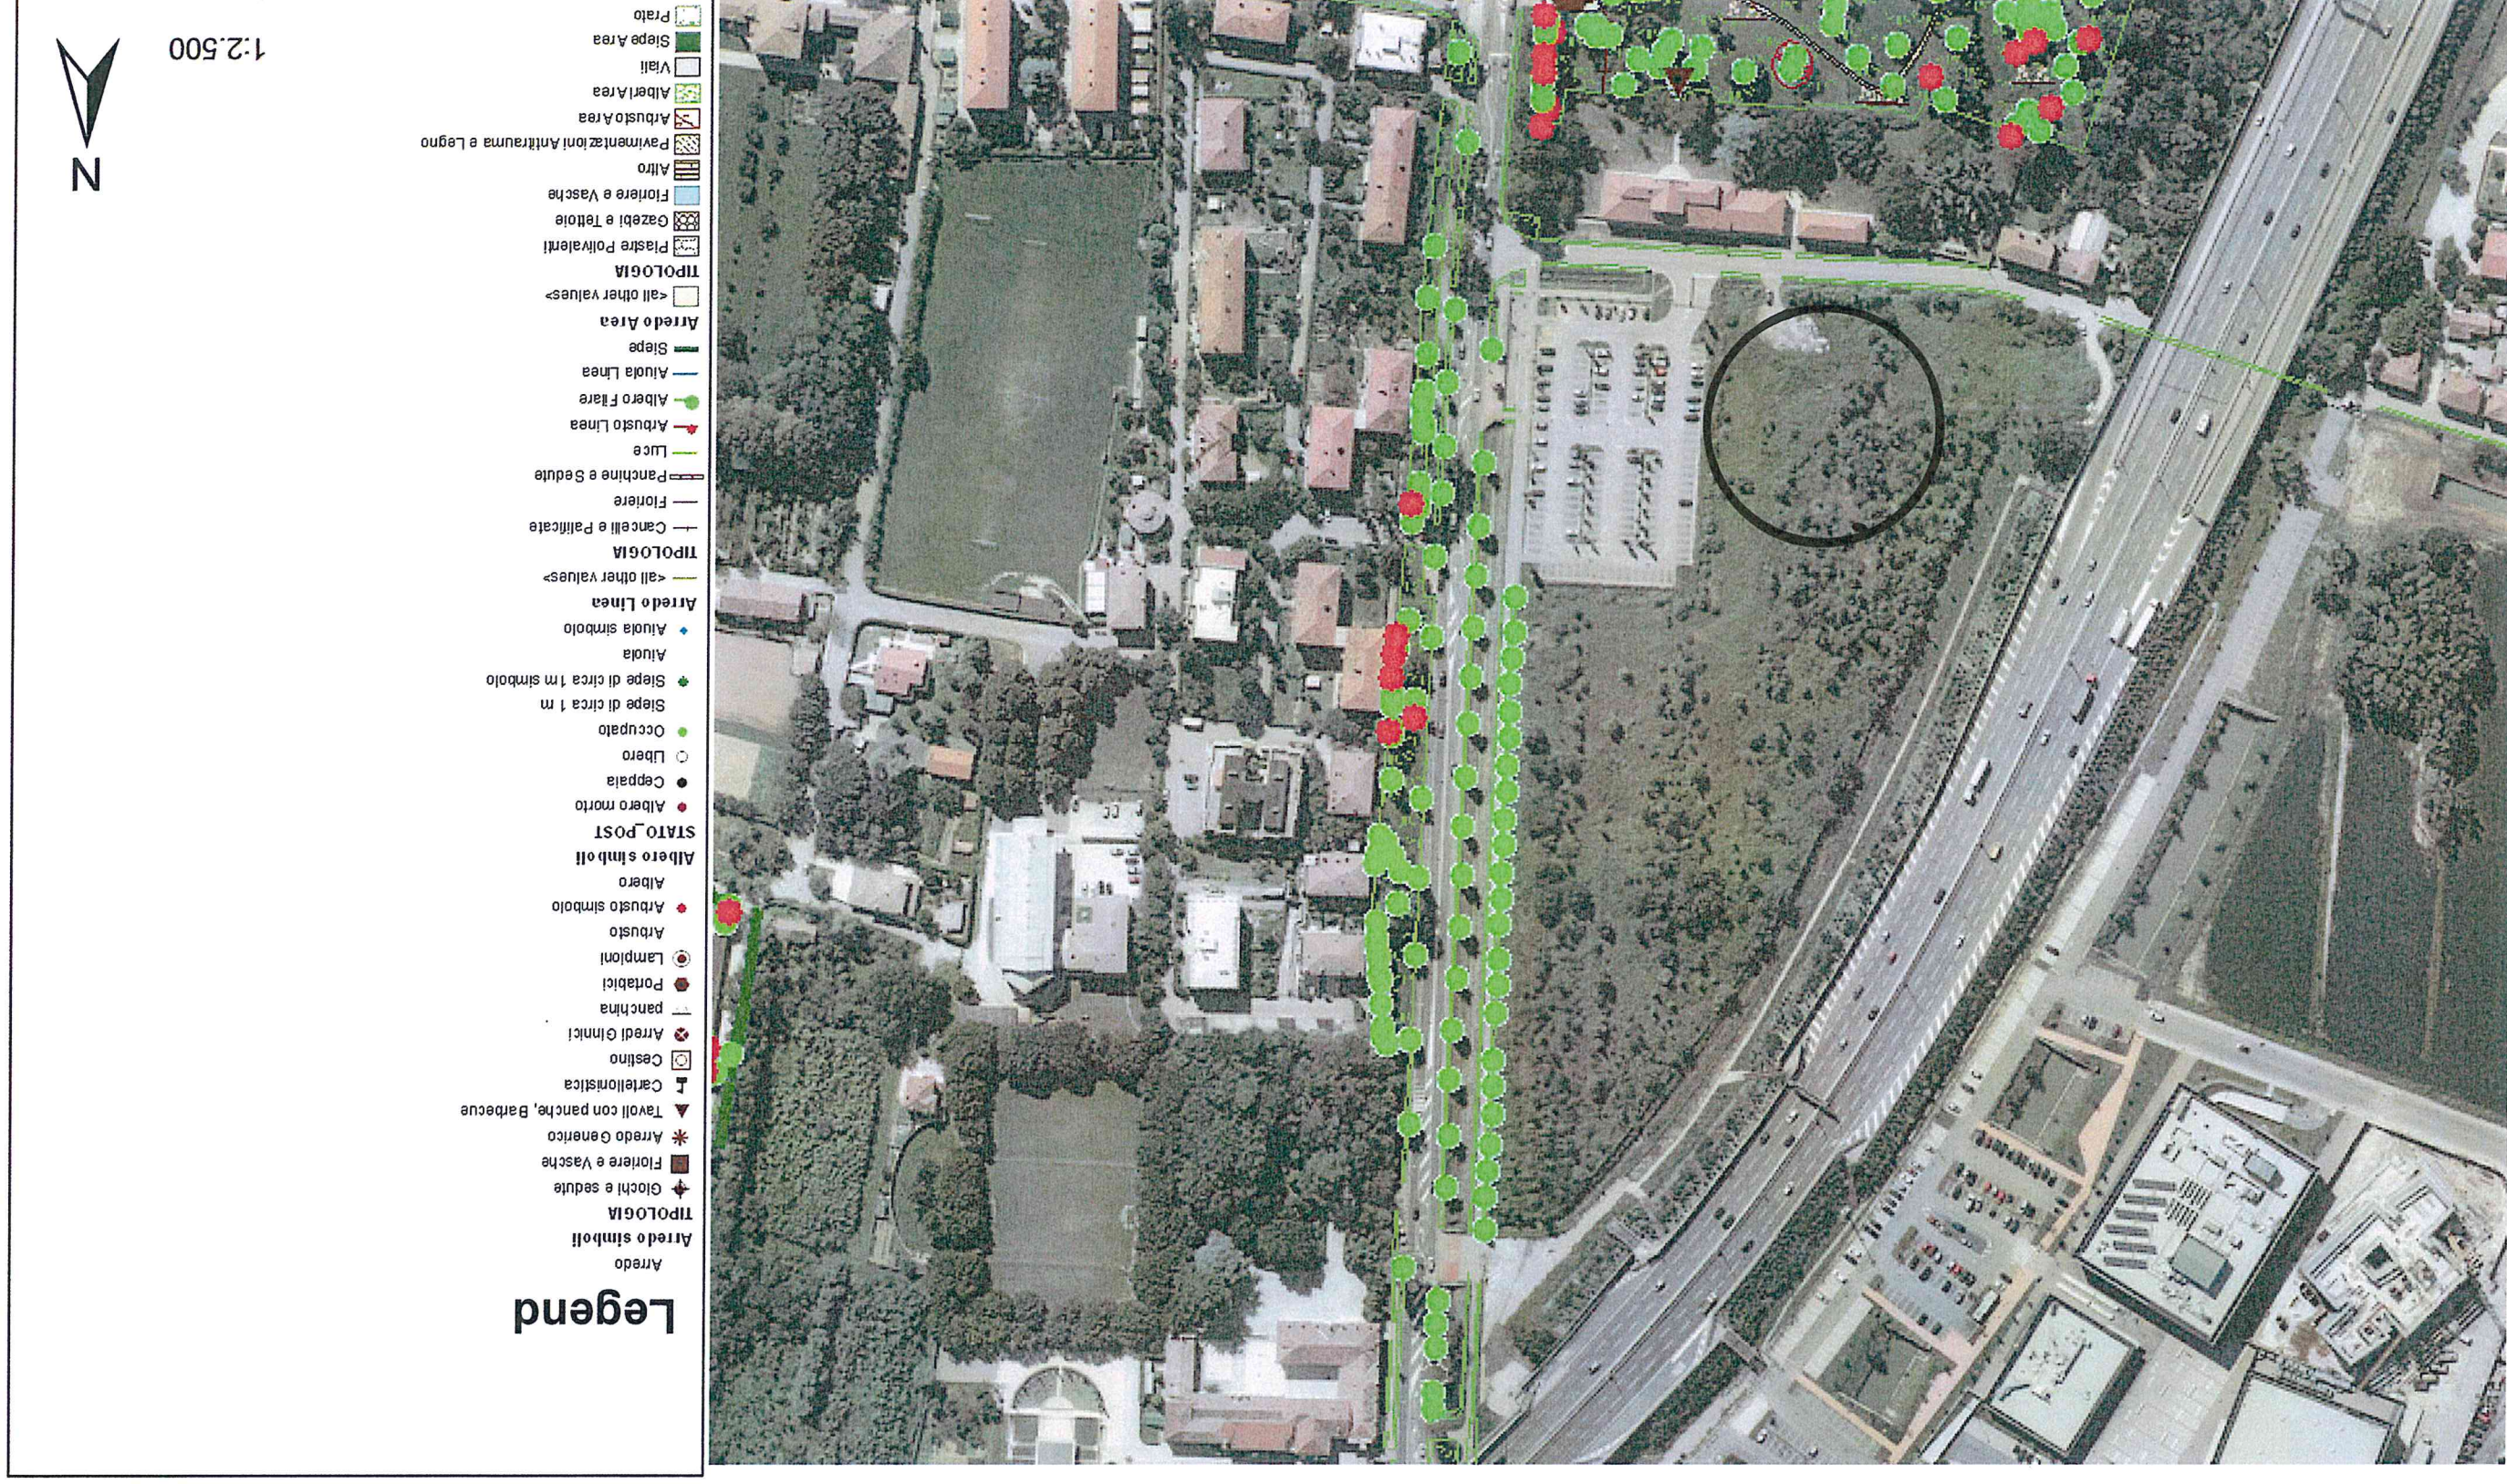

1:653

Borgo Pezzana Area

Marchesi Chiarin area

Comune di Venezia, Direzione Lavori Pubblici, Settore Pronto Intervento, Manutenzione Patrimonio e Verde Pubblico
 Sabbadino via (villaggio Laguna)

- Legend**
- albero_p
 - Aluola Punto
 - <all other values>
- TIPOLOGIA**
- ▨ Pavimentazioni Antitrauma e Legno
 - ▨ Altro
 - ▨ Fioriere e Vasche
 - ▨ Gazebi e Tettoie
 - ▨ Piastre Polivalenti
- Arredo Area**
- <all other values>
 - Giochi e sedute
 - Fioriere e Vasche
 - ✱ Arredo Generico
 - ▲ Tavoli con panche, Barbecue
 - ☐ Cartellonistica
 - ☐ Cestino
 - ⊗ Arredi Ginmici
 - ▽ panchina
 - ⬢ Portabici
 - ⊙ Lampioni
 - ▨ Valt_a
 - Stepe di circa 1m
 - siepe_l
 - arbusto_p
- TIPOLOGIA**
- <all other values>
- Arredo**
- <all other values>