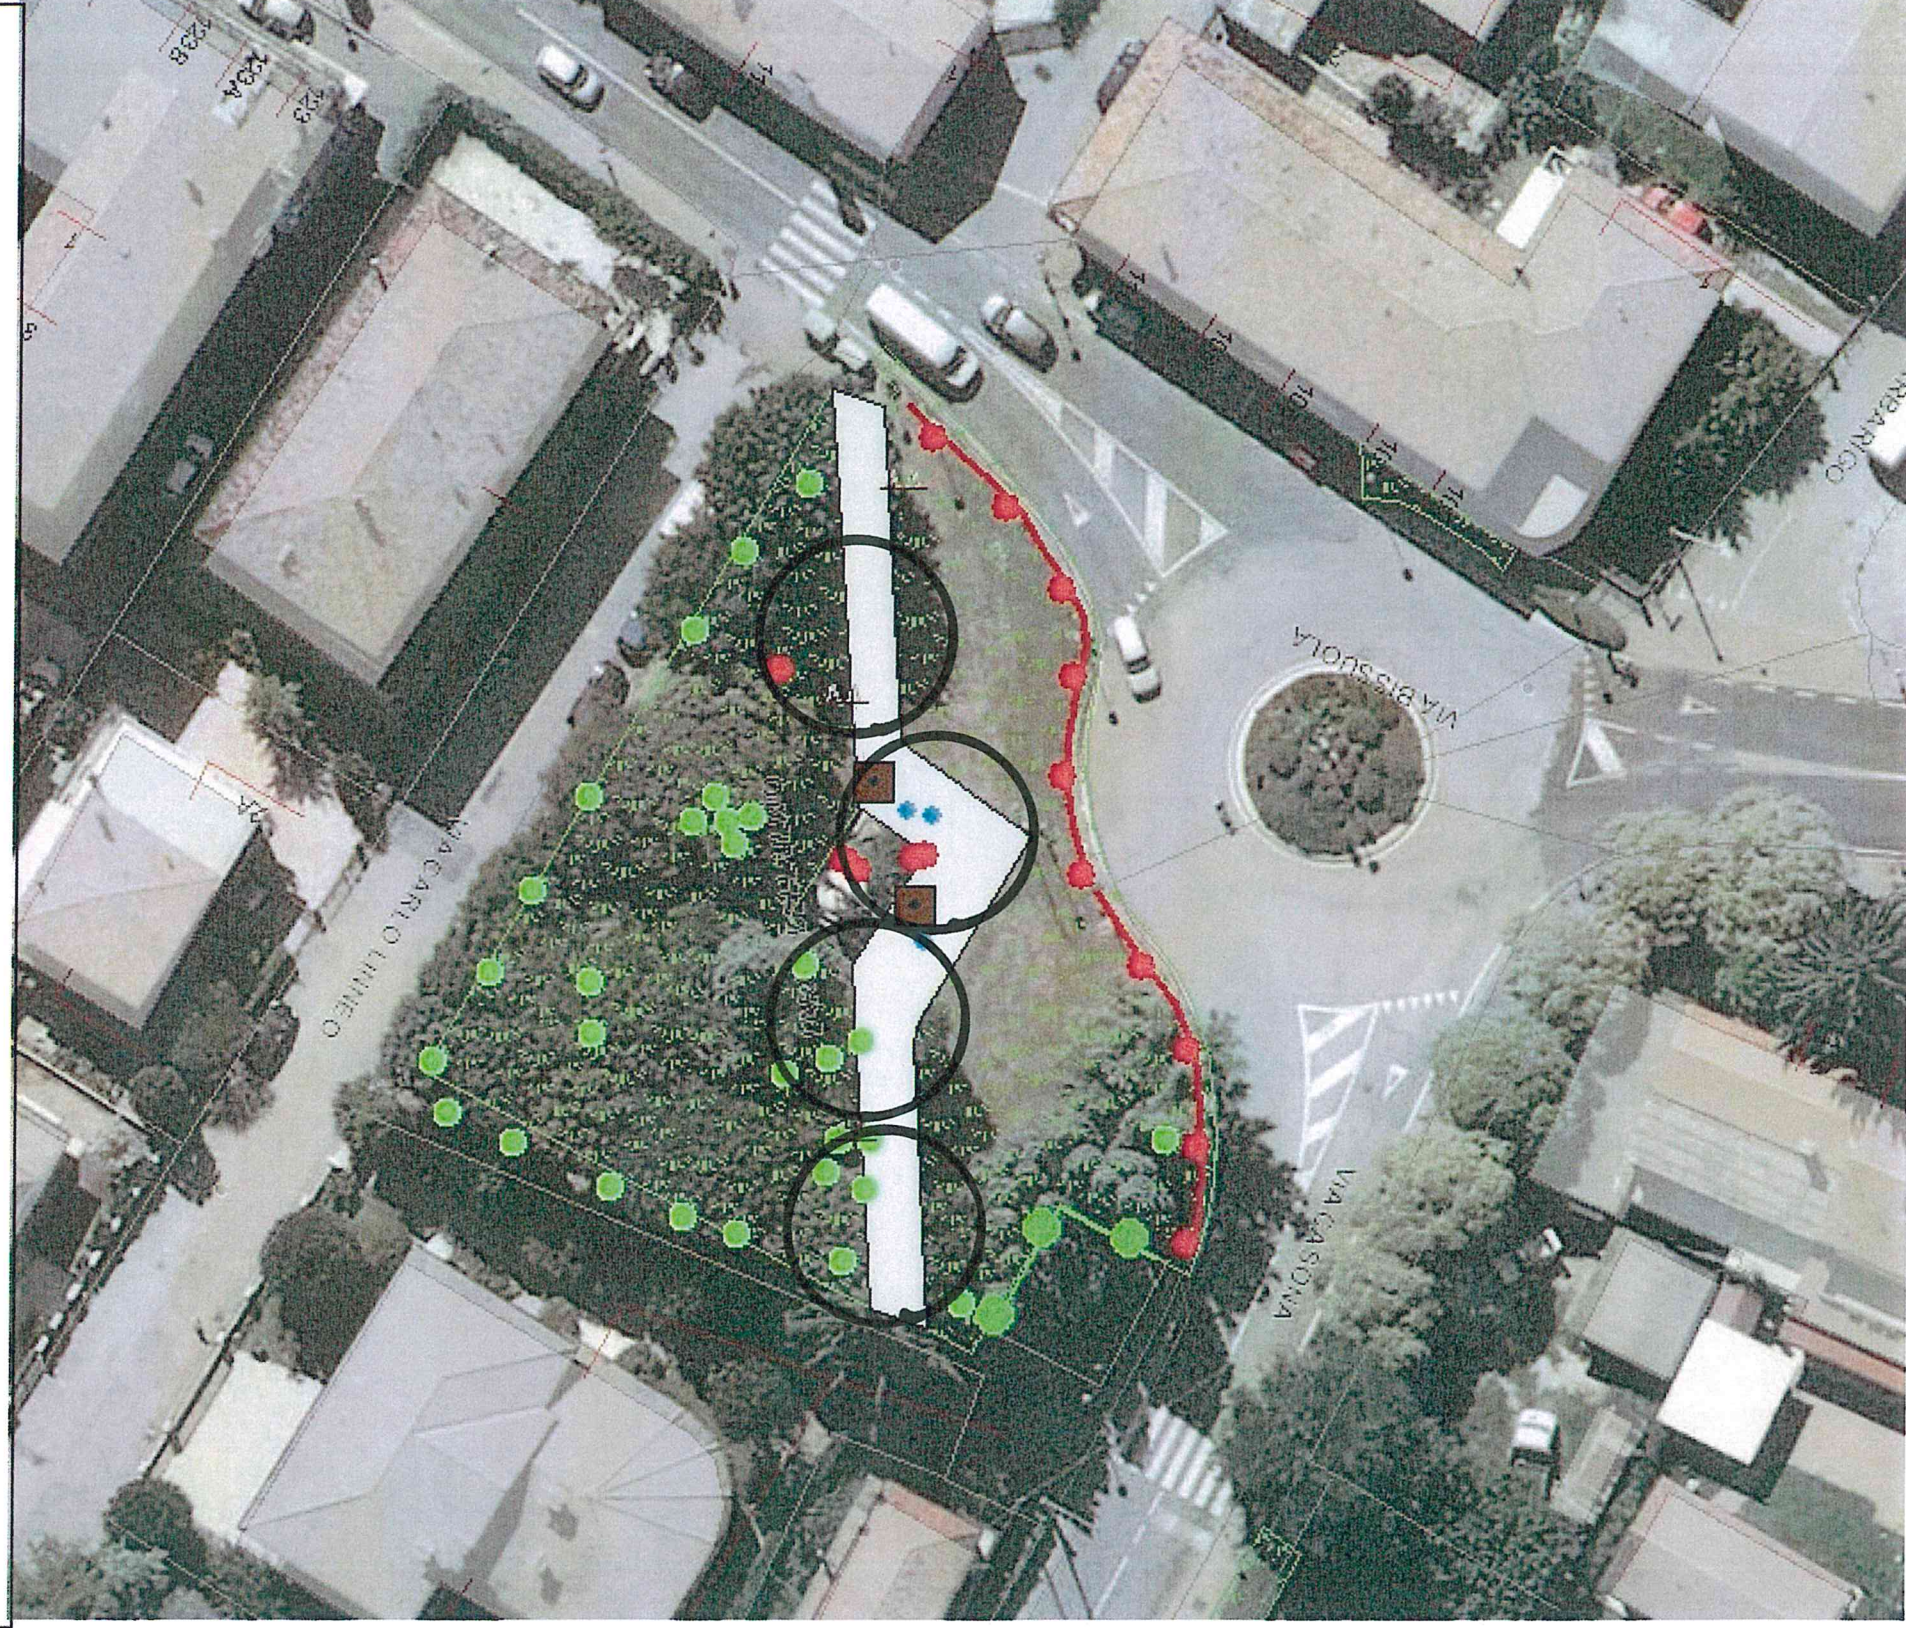

1:715

Don Sturzo parco

Dell'Ulivo Area

Legend

- Arredo
- Arredo simboli
- TIPLOGIA
- Giocli e sedute
- Floriere e Vasche
- * Arredo Genérico
- ▲ Tavoli con panche, Barbecue
- Cartellonistica
- Ceslino
- Arredi Ginnici
- panchina
- Portabici
- Lampioni
- Arbusto
- Arbusto simbolo
- Albero
- Albero simboli
- STATO_POST
- Albero morto
- Cespata
- Libero
- Occupato
- ◆ Stepe di circa 1 m
- ◆ Stepe di circa 1 m simbolo
- ◆ Aiuda
- ◆ Aiuda simbolo
- Arredo Linea
- <all other values>
- TIPLOGIA
- Cancelli e Palizzate
- Fioriere
- Panchine e Sedute
- Luce
- ◆ Arbusto Linea
- ◆ Albero Ffare
- Aiuda Linea
- Stepe
- Arredo Area
- <all other values>
- TIPLOGIA
- Plastre Polivalenti
- Gazebl e Tettoie
- Floriere e Vasche
- Altro
- Pavimentazioni Antracima e Legno
- Arbusto Area
- Alberi Area
- Viali
- Stepe Area
- Prato