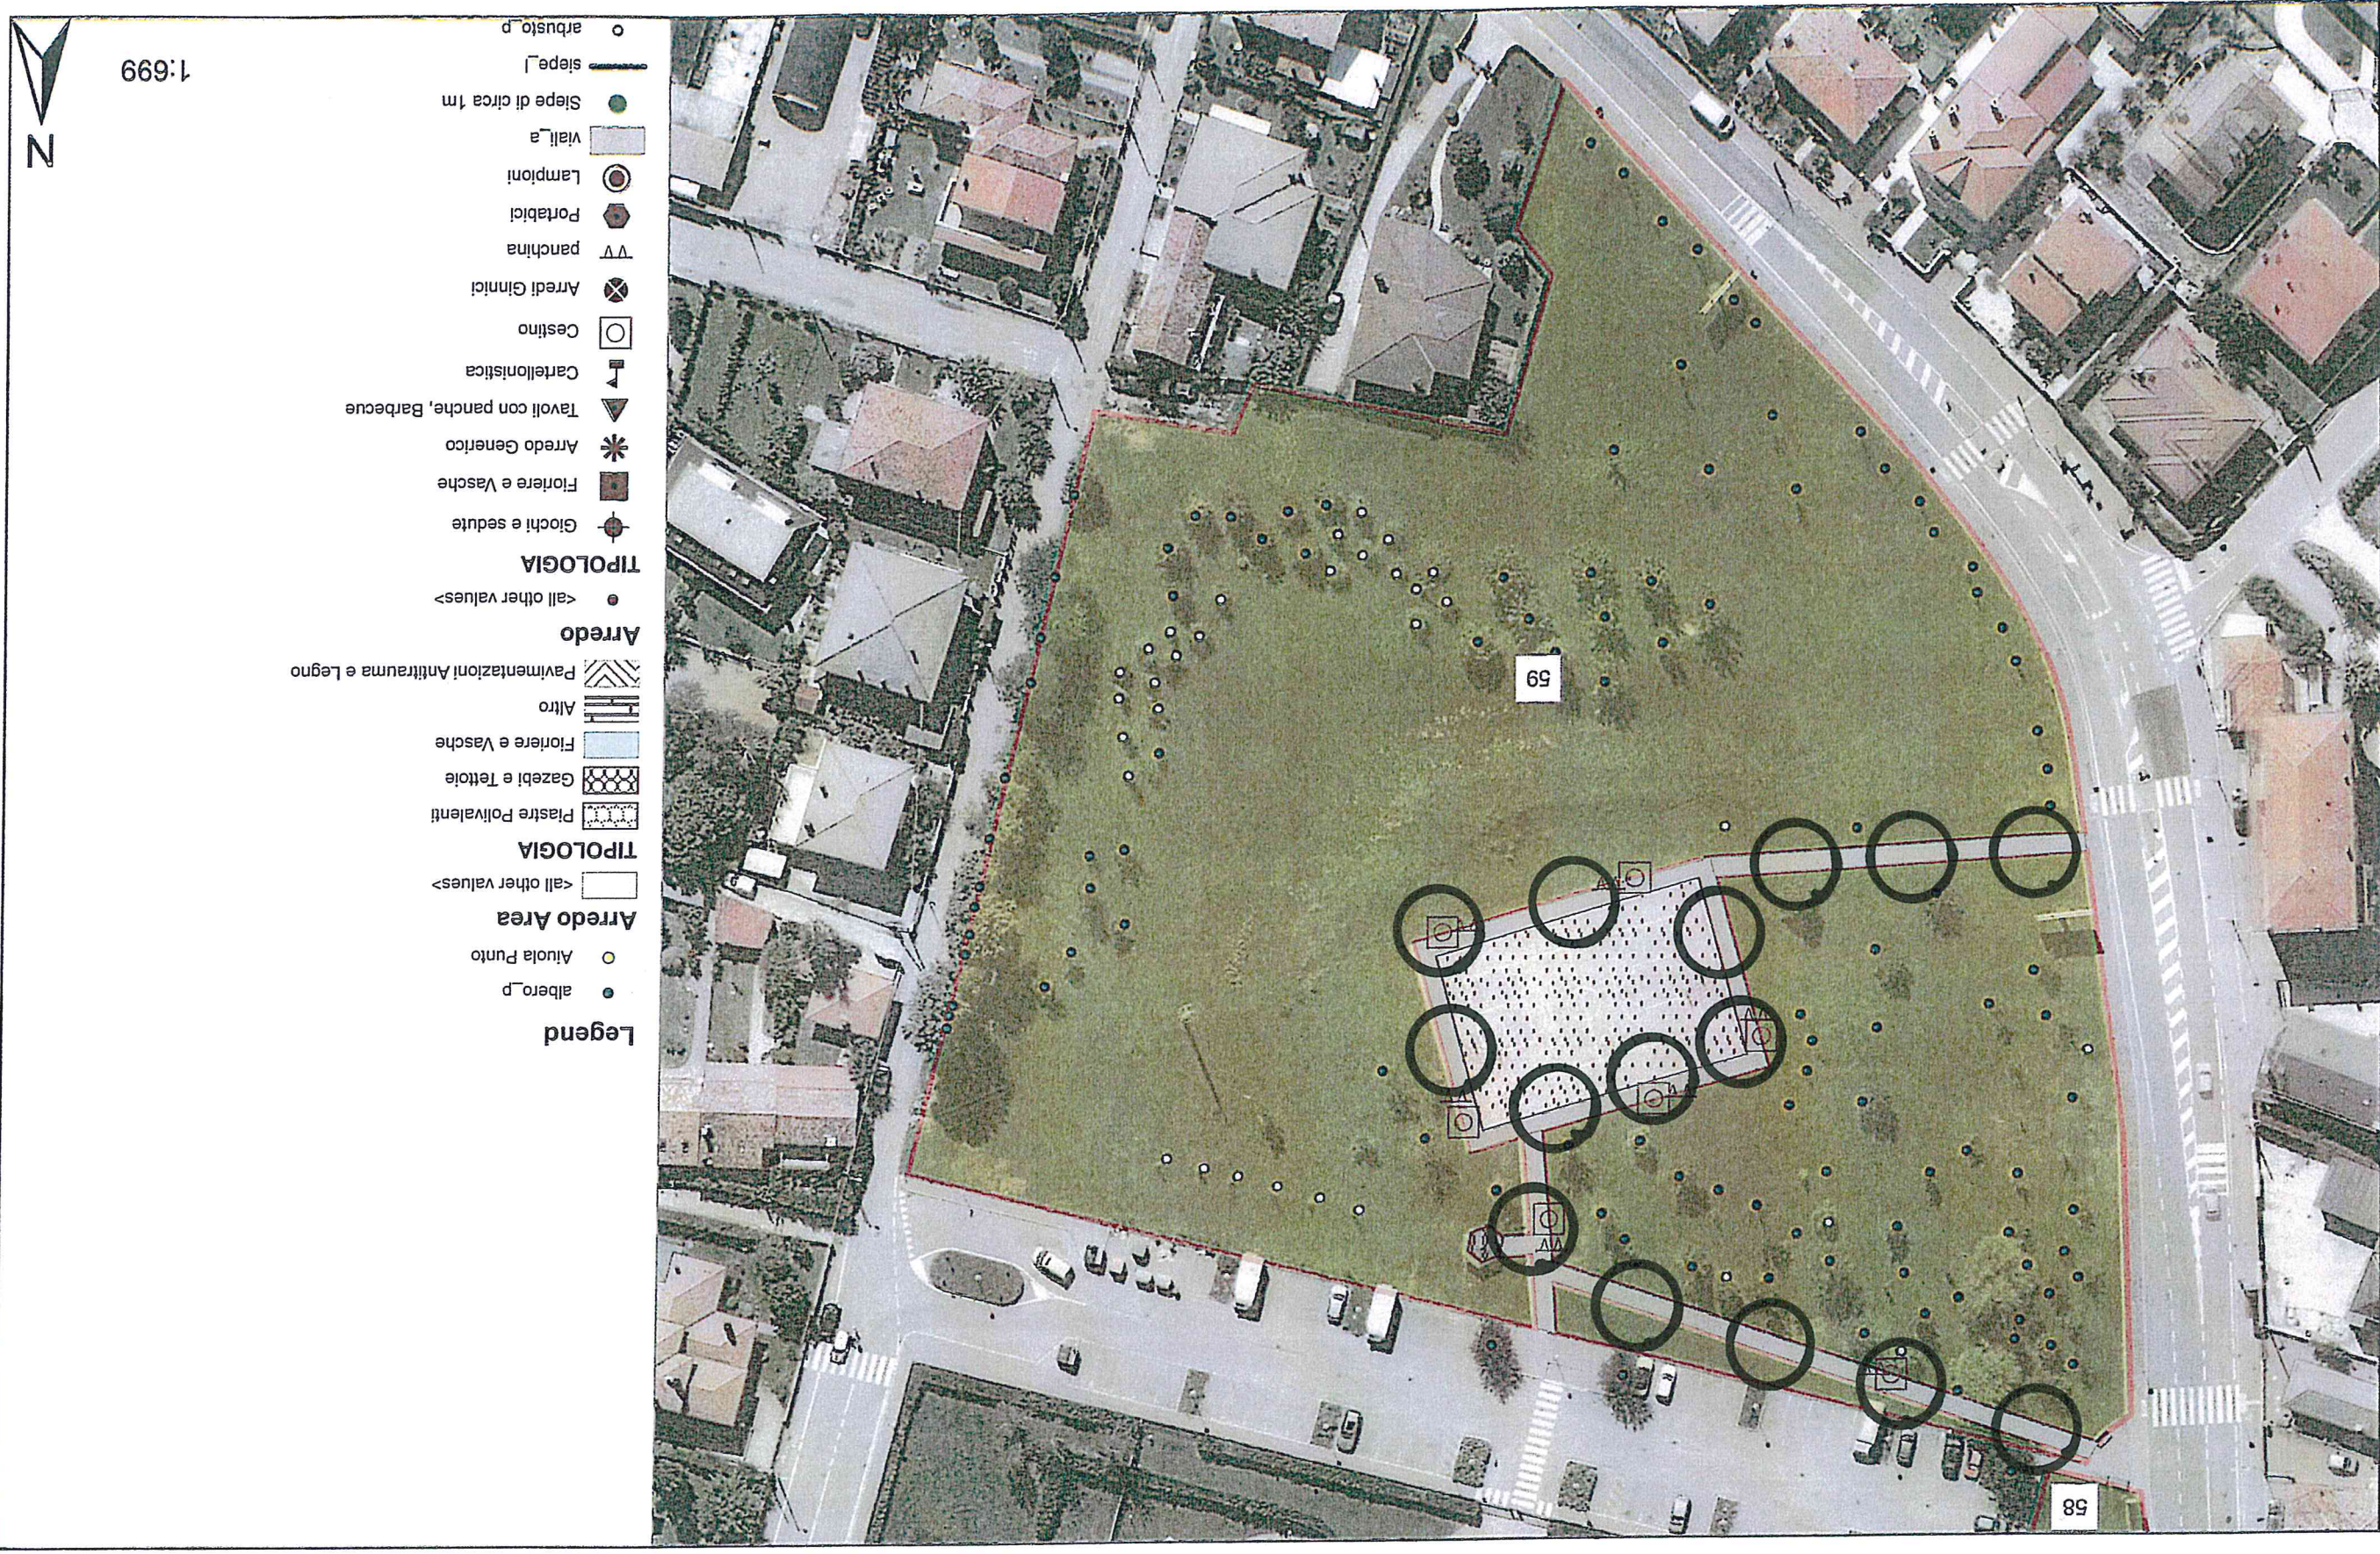

1:653

Borgo Pezzana Area

Marchesi Chiarin area

Comune di Venezia, Direzione Lavori Pubblici, Settore Pronto Intervento, Manutenzione Patrimonio e Verde Pubblico
 Sabbadino via (villaggio Laguna)

- Legend**
- albero_p
 - Aluola Punto
 - <all other values>
- TIPOLOGIA**
- ▨ Pavimentazioni Antitrauma e Legno
 - ▨ Altro
 - ▨ Fioriere e Vasche
 - ▨ Gazebi e Tettoie
 - ▨ Piastre Polivalenti
- Arredo Area**
- <all other values>
 - Giochi e sedute
 - Fioriere e Vasche
 - ✱ Arredo Generico
 - ▲ Tavoli con panche, Barbecue
 - ☐ Cartellonistica
 - ☐ Cestino
 - ⊗ Arredi Ginmici
 - ▽ panchina
 - ⬢ Portabici
 - ⊙ Lampioni
 - ▨ Valt_a
 - Stepe di circa 1m
 - siepe_l
 - arbusto_p
- TIPOLOGIA**
- <all other values>
- Arredo**
- <all other values>

1:1.725

Comune di Venezia, Direzione Lavori Pubblici, Settore Pronto Intervento, Manutenzione Patrimonio e Verde Pubblico

Gobbi Area

Monviso area

Indri area