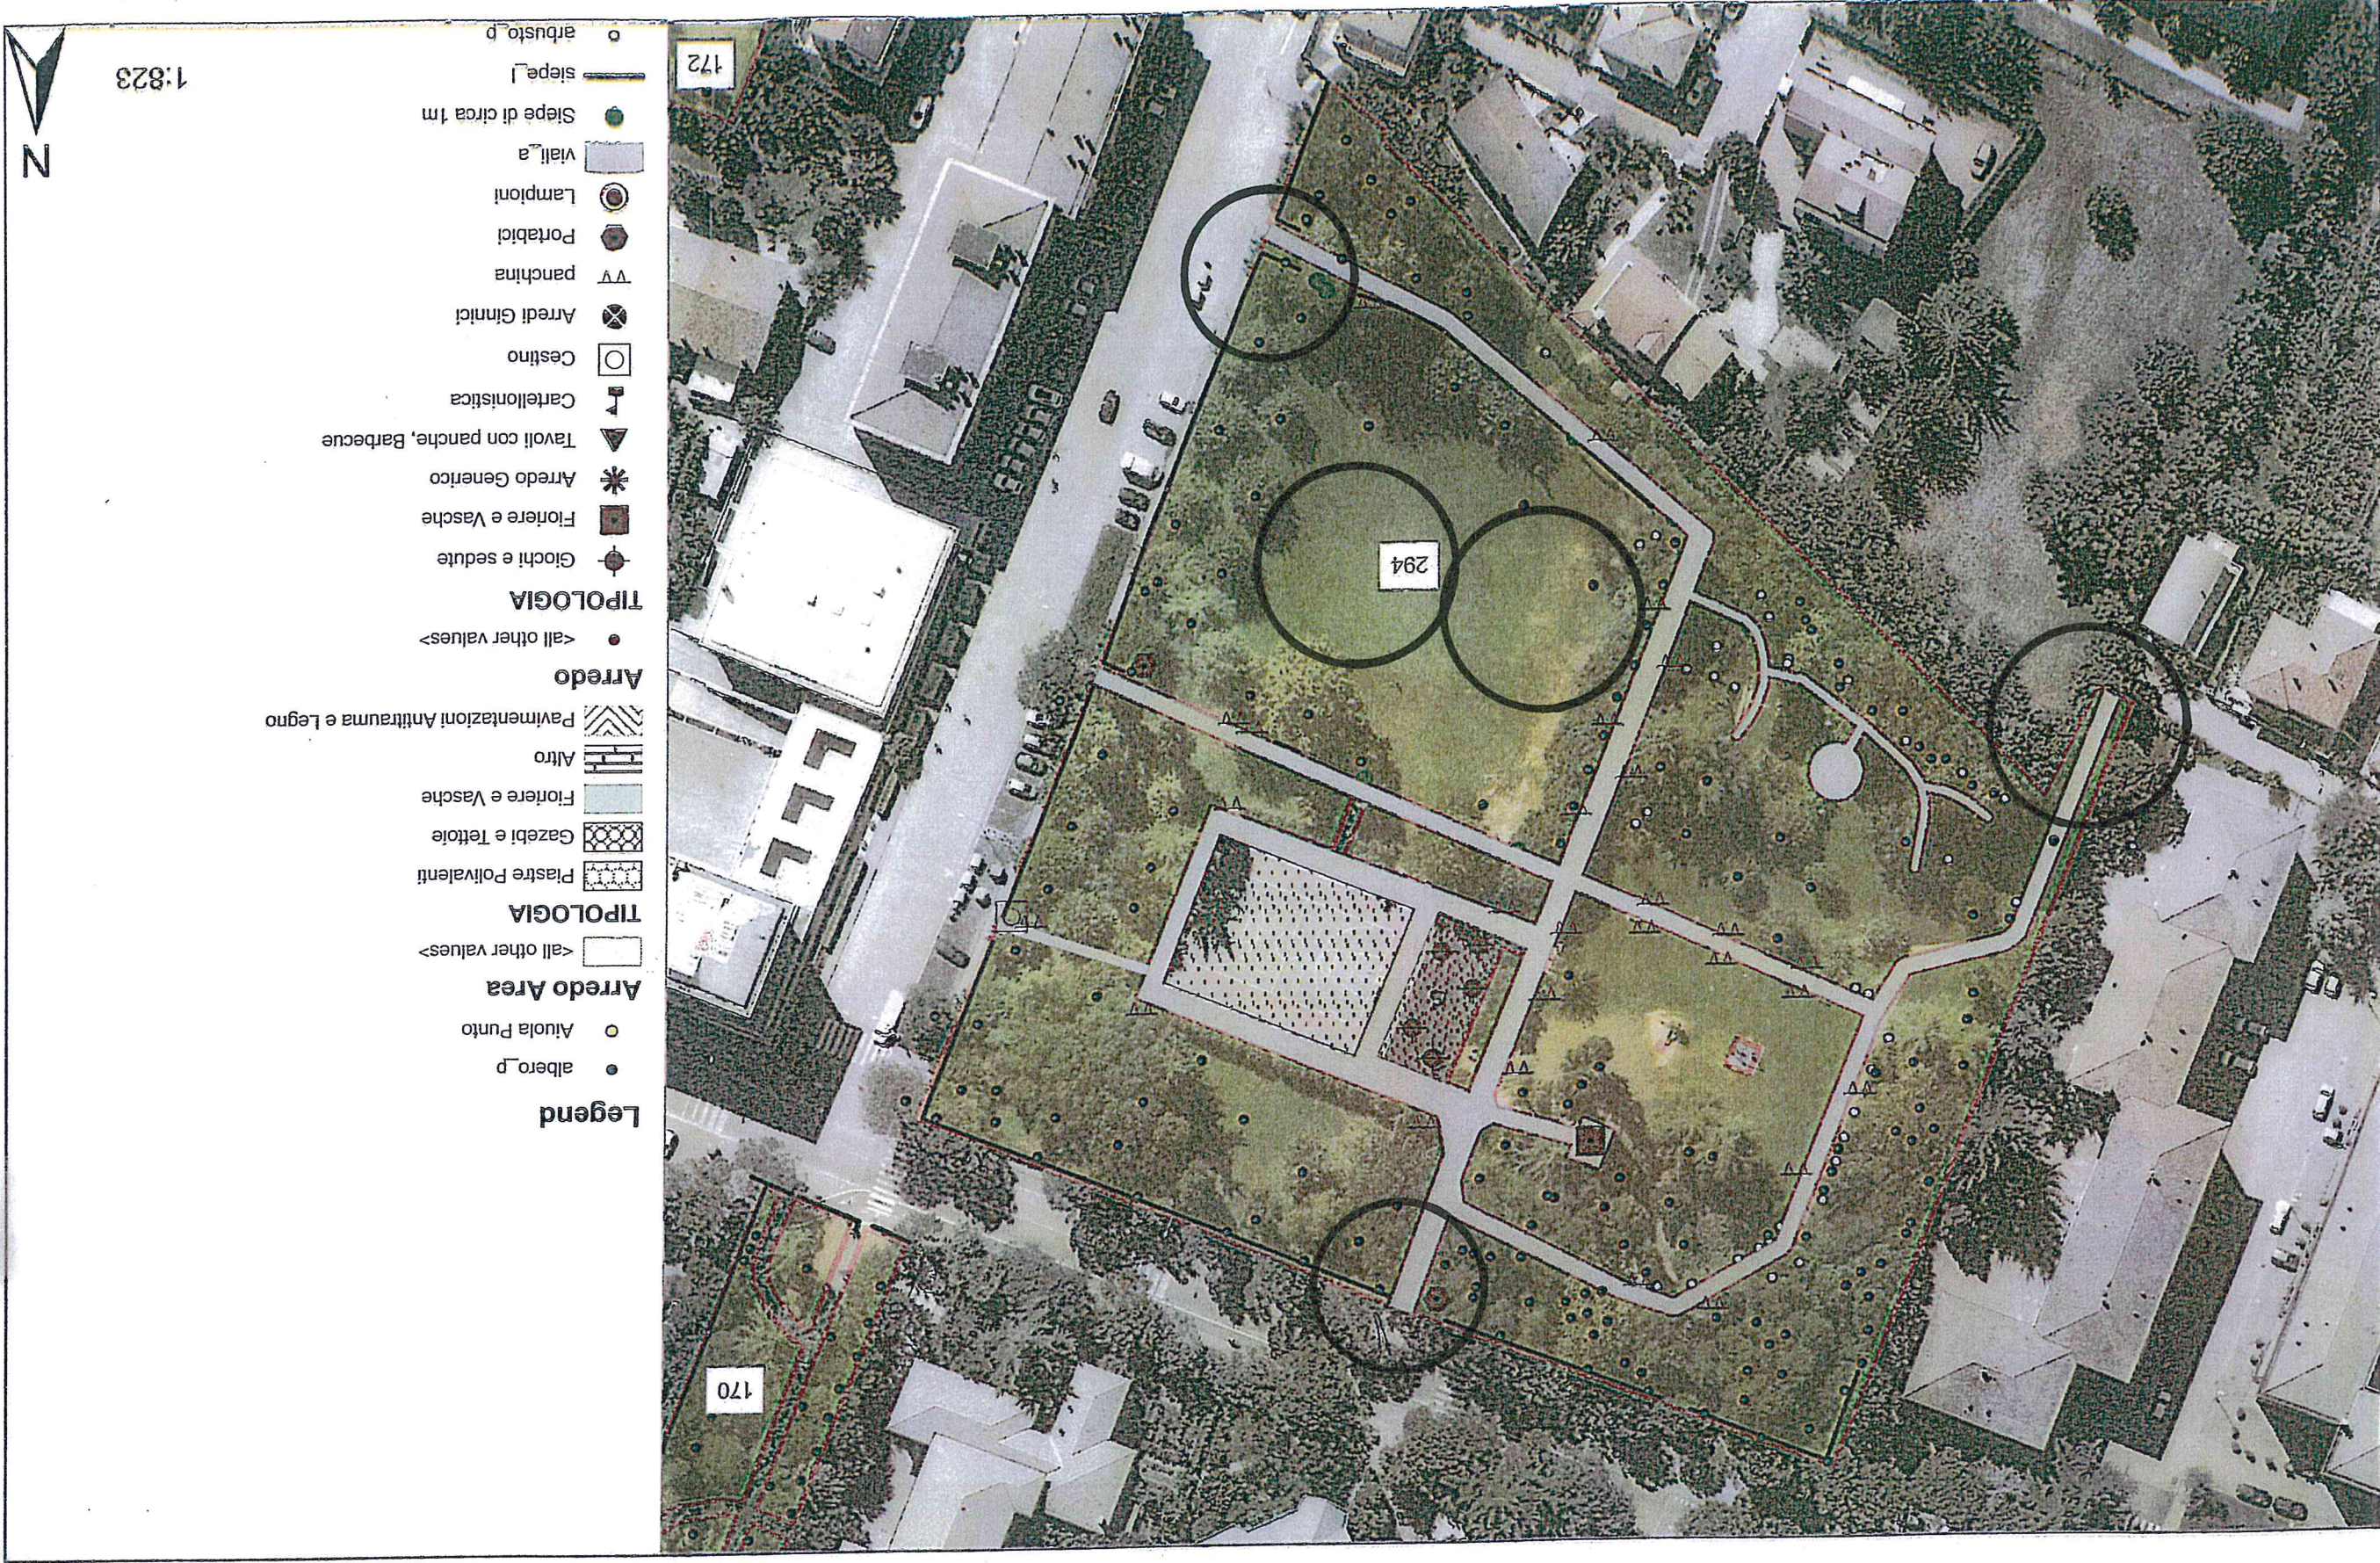

1:715

Don Sturzo parco

Dell'Ulivo Area

Legend

- Arredo
- Arredo simboli
- TIPLOGIA
- Giocli e sedute
- Floriere e Vasche
- * Arredo Genérico
- ▲ Tavoli con panche, Barbecue
- Cartellonistica
- Ceslino
- Arredi Ginnici
- panchina
- Portabici
- Lampioni
- Arbusto
- Arbusto simbolo
- Albero
- Albero simboli
- STATO_POST
- Albero morto
- Cespata
- Libero
- Occupato
- ◆ Stepe di circa 1 m
- ◆ Stepe di circa 1 m simbolo
- ◆ Aiuda
- ◆ Aiuda simbolo
- Arredo Linea
- <all other values>
- TIPLOGIA
- Cancelli e Palizzate
- Fioriere
- Panchine e Sedute
- Luce
- ◆ Arbusto Linea
- ◆ Albero Ffare
- Aiuda Linea
- Stepe
- Arredo Area
- <all other values>
- TIPLOGIA
- Plastre Polivalenti
- Gazebl e Tettoie
- Floriere e Vasche
- Altro
- Pavimentazioni Antracima e Legno
- Arbusto Area
- Alberi Area
- Viali
- Stepe Area
- Prato