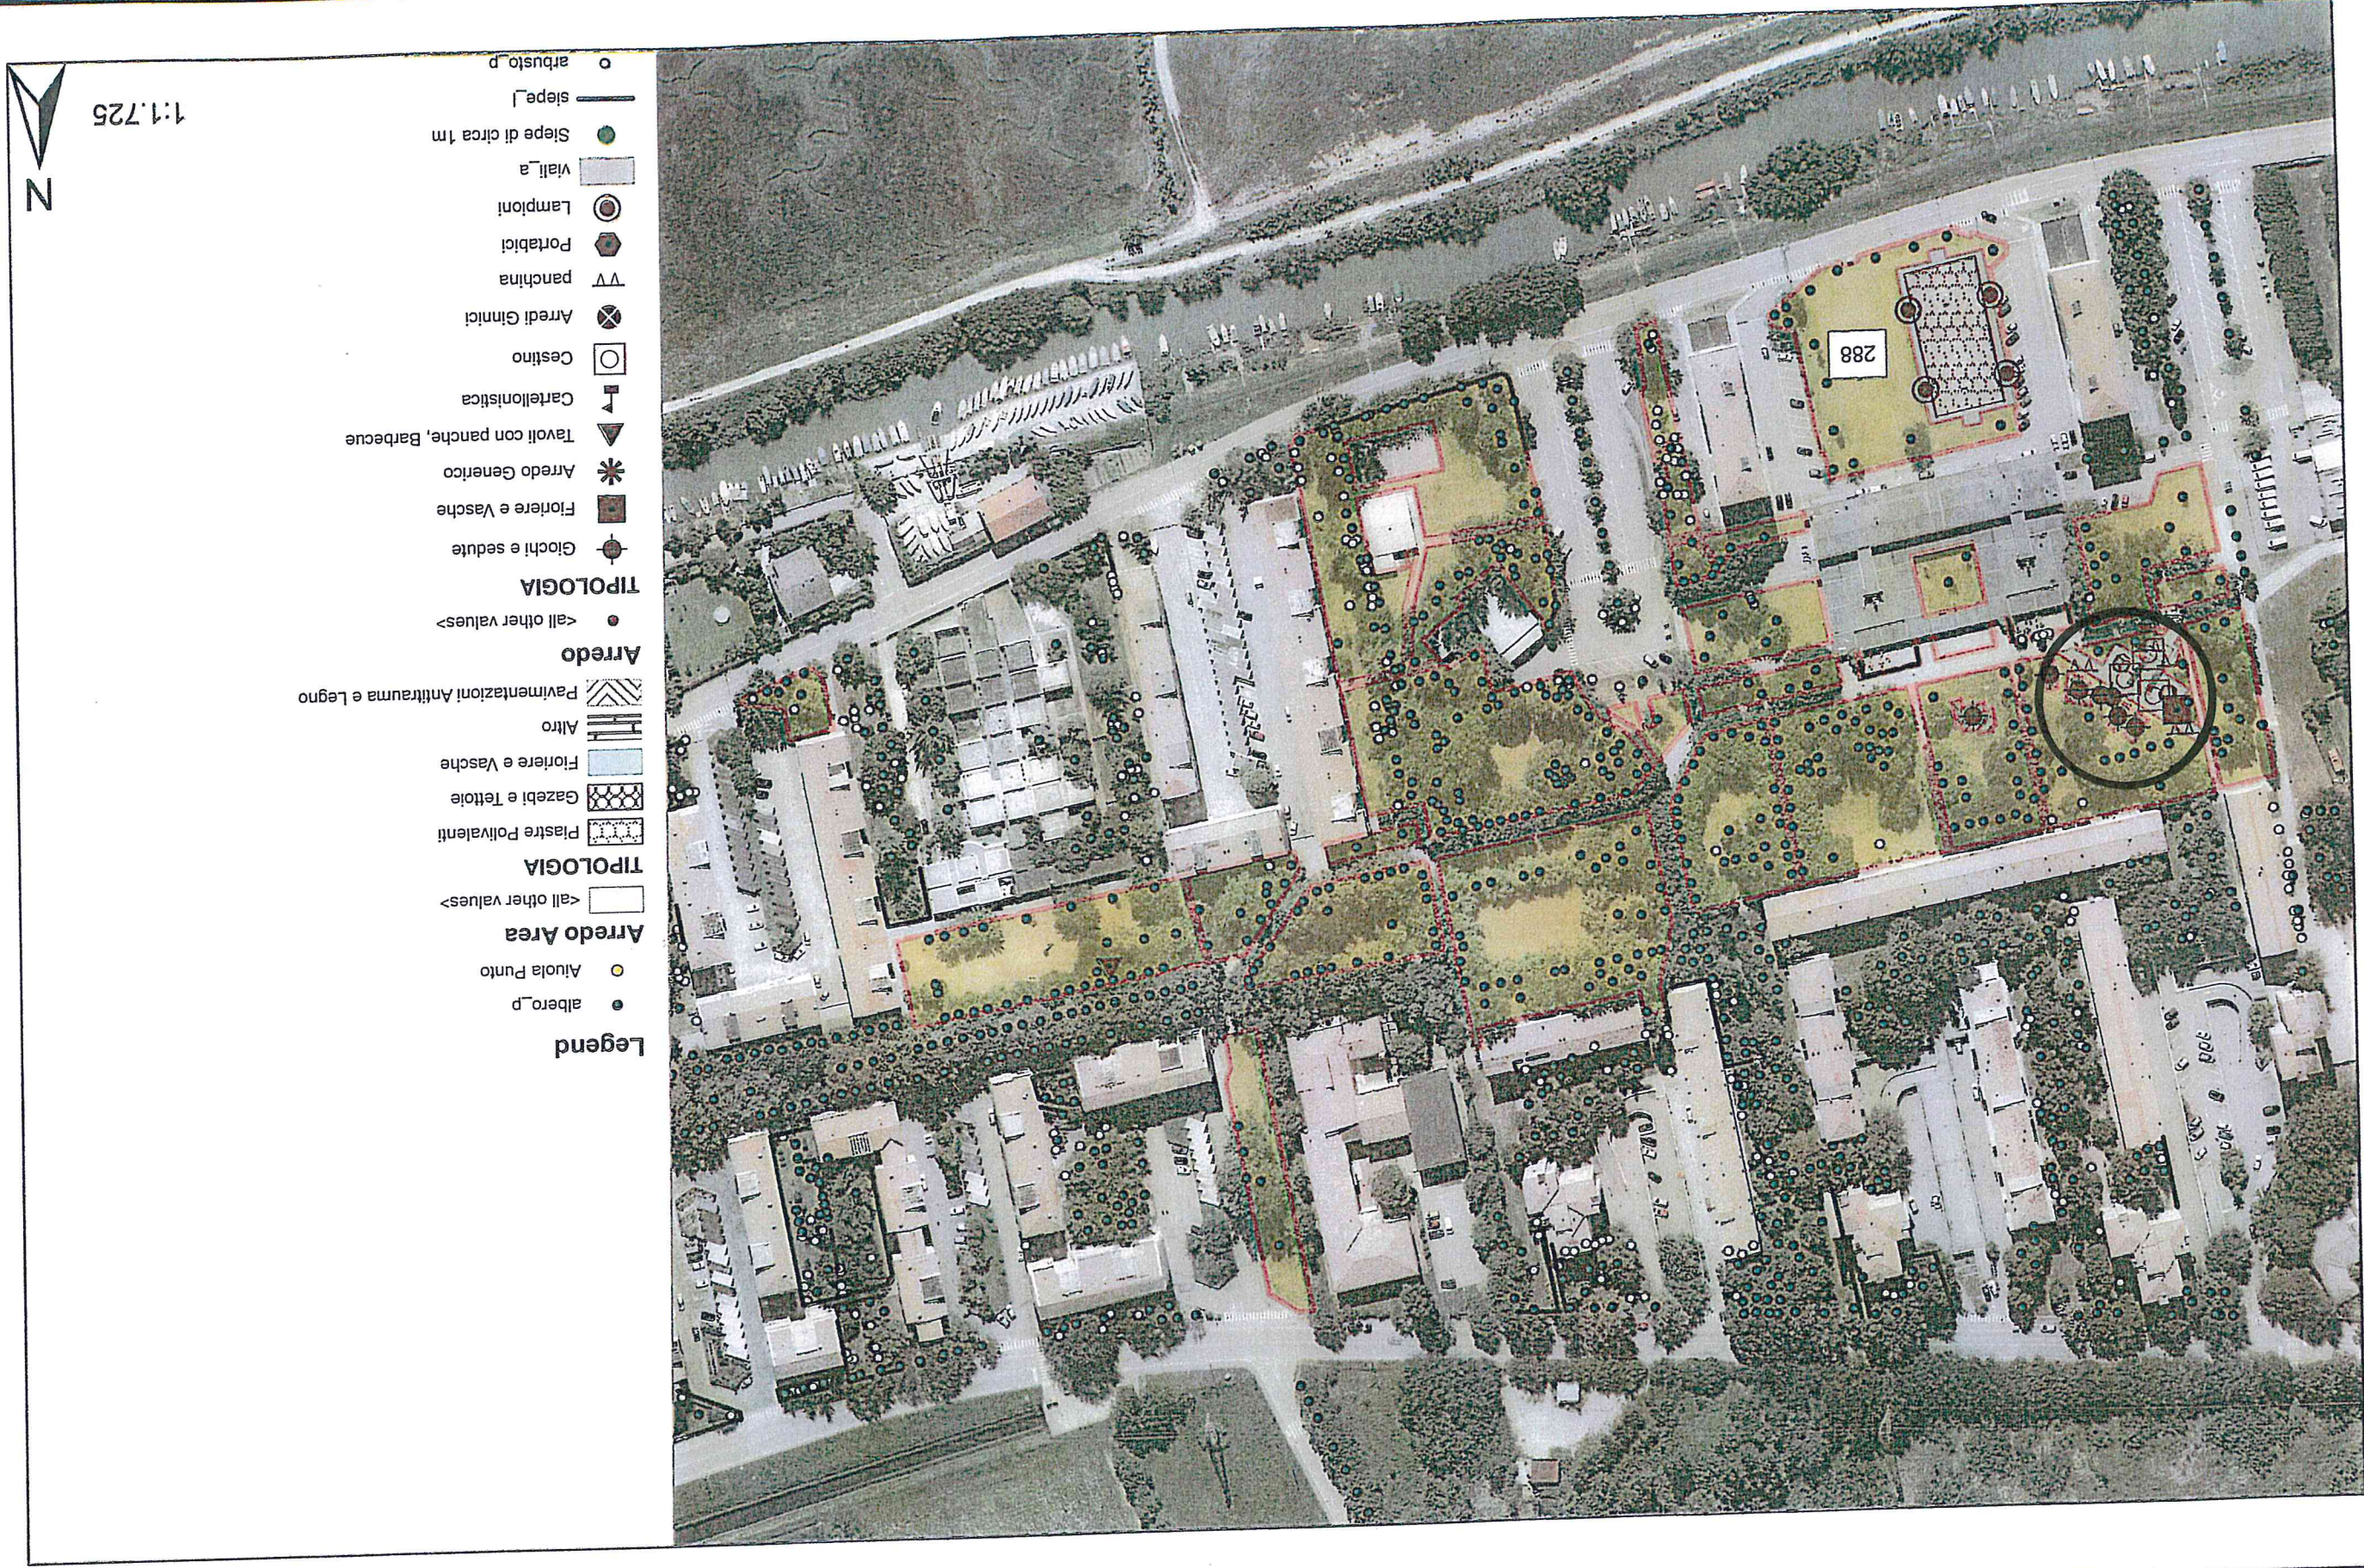

1:653

Borgo Pezzana Area

Marchesi Chiarin area

Comune di Venezia, Direzione Lavori Pubblici, Settore Pronto Intervento, Manutenzione Patrimonio e Verde Pubblico
 Sabbadino via (villaggio Laguna)

- Legend**
- albero_p
 - Aluola Punto
 - <all other values>
- TIPOLOGIA**
- ▨ Pavimentazioni Antitrauma e Legno
 - ▨ Altro
 - ▨ Fioriere e Vasche
 - ▨ Gazebi e Tettoie
 - ▨ Piastre Polivalenti
- Arredo Area**
- <all other values>
 - Giochi e sedute
 - Fioriere e Vasche
 - ✱ Arredo Generico
 - ▲ Tavoli con panche, Barbecue
 - ☐ Cartellonistica
 - ☐ Cestino
 - ⊗ Arredi Ginmici
 - ▽ panchina
 - ⬢ Portabici
 - ⊙ Lampioni
 - ▨ Valt_a
 - Stepe di circa 1m
 - siepe_l
 - arbusto_p
- TIPOLOGIA**
- <all other values>
- Arredo**
- <all other values>