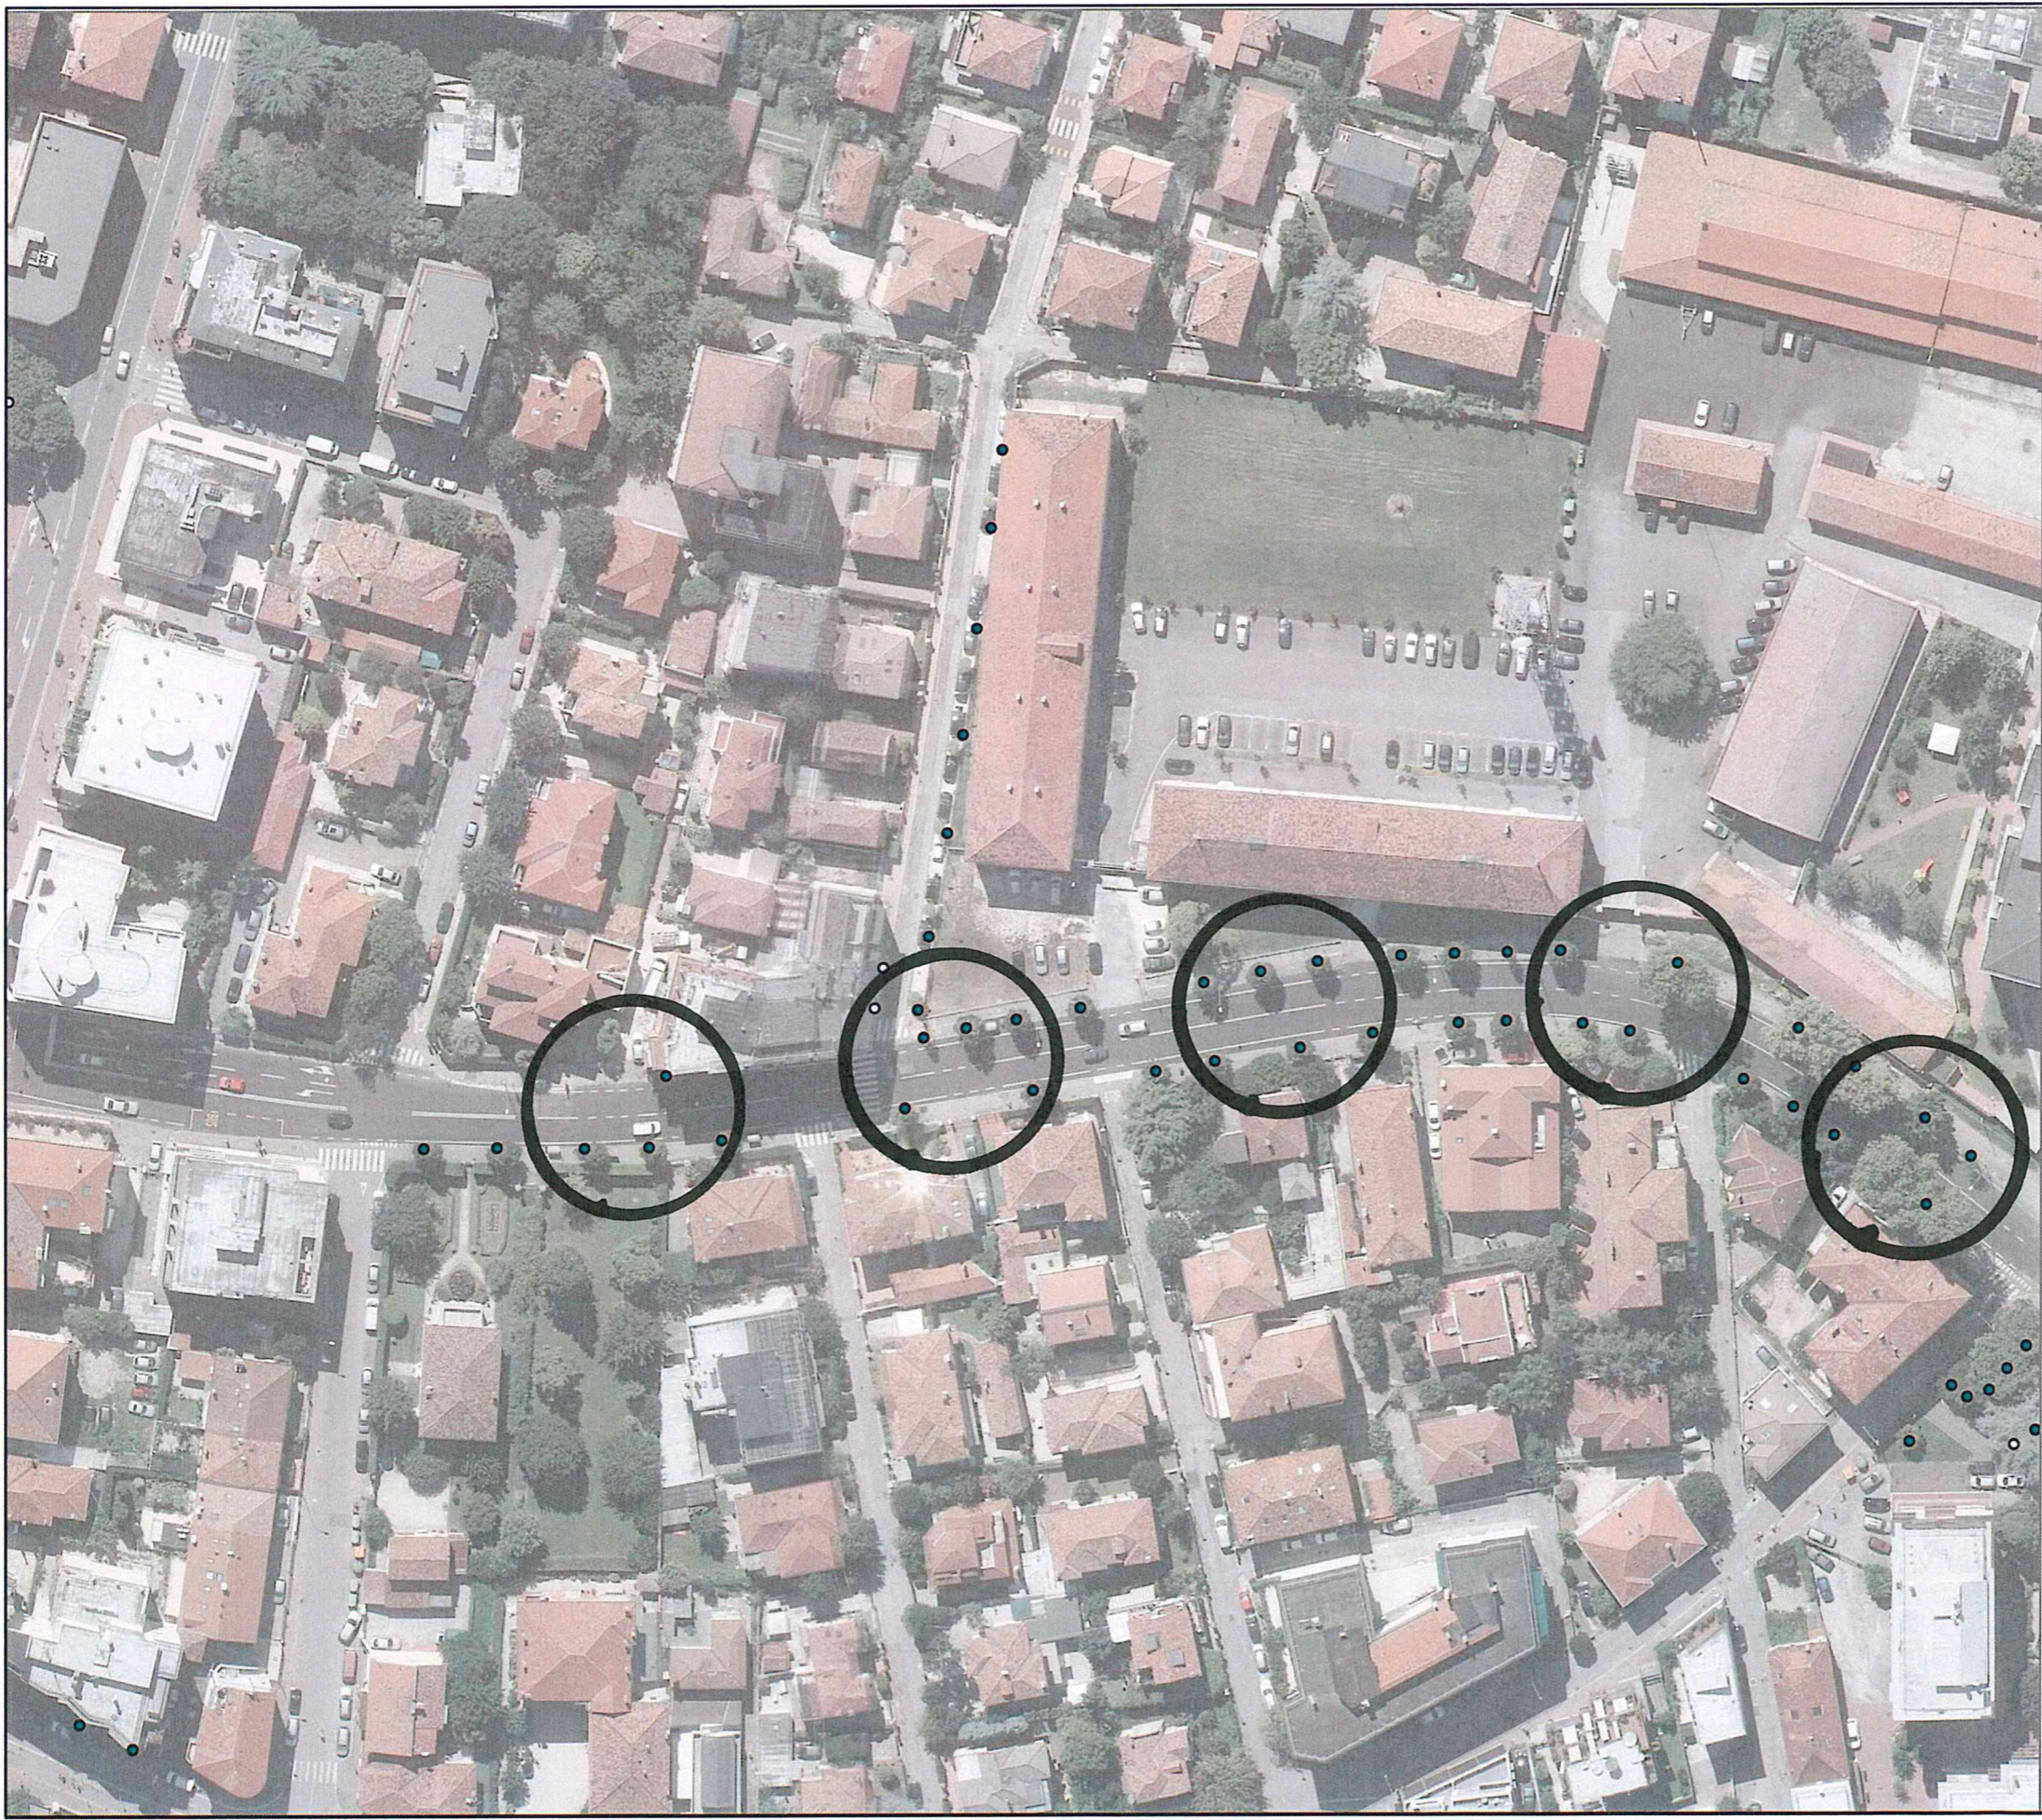

COMUNE DI VENEZIA
Direzione Lavori Pubblici
Settore Pronto Intervento, Manutenzione
Patrimonio e Verde Pubblico
Servizio Tutela del Suolo e del Verde Pubblico

Via Miranese - Mestre Scheda 4

Legenda

- Albero Filare
- albero_p
- albero_l
- Aluola Punto
- Arredo
- <all other values>
- **TIPOLOGIA**
- Giochi e sedute
- Fiore e Vasche
- Arredo Generico
- Tavoli con panche, Barbecue
- Cartellonistica
- Cestino
- Arredi Ginnici
- panchina
- Portabici
- Lampioni
- Viali_a
- Stiepe di circa 1m
- Stiepe_l
- Alberi Area
- arbuslo_p