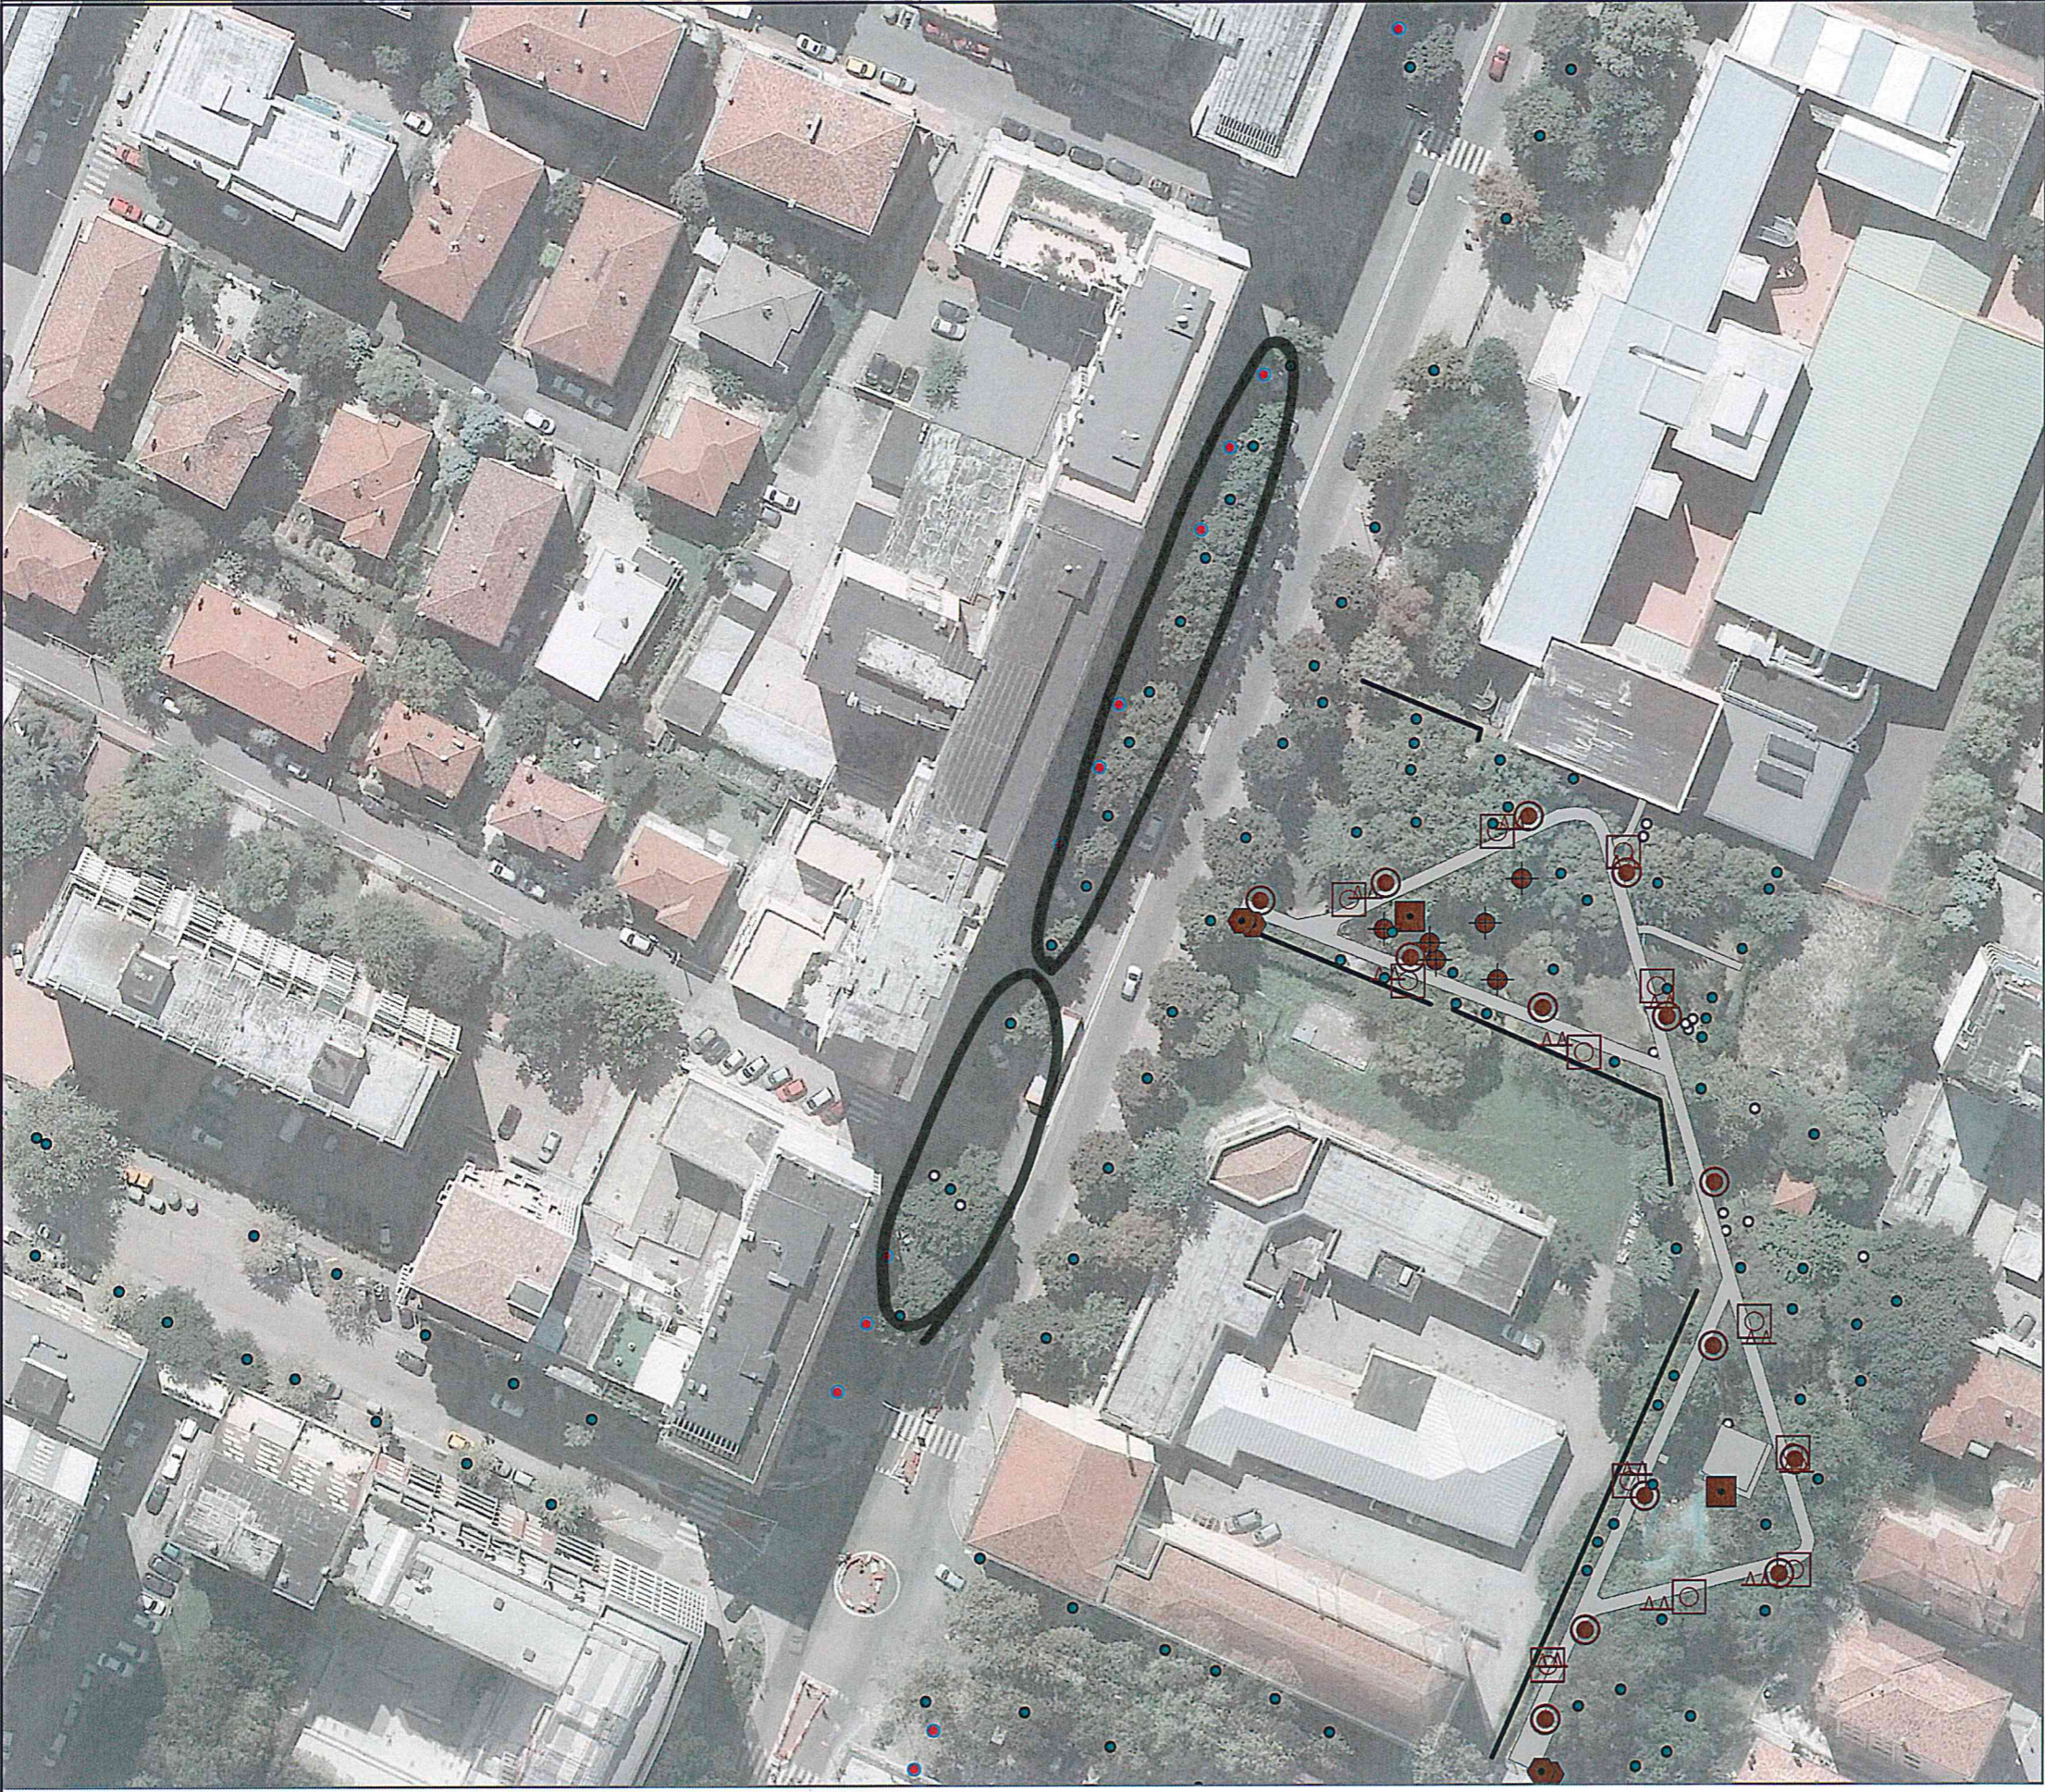

CITTA' DI
VENEZIA

Corso del popolo - Mestre Scheda 1 Bis

COMUNE DI VENEZIA
Direzione Lavori Pubblici, Manutenzione
Settore Pronto Intervento, Manutenzione
Patrimonio e Verde Pubblico
Servizio Tutela del Suolo e del Verde Pubblico

1. ### Legenda
2. albero_p
   - albero_l
   - Aluola Punto
3. ### Arredo
4. <all other values>
5. ### TIPOLOGIA
6. Giochi e sedute
   - Fioriere e Vasche
   - Arredo Generico
   - Tavoli con panche, Barbecue
   - Cartellonistica
   - Cestino
   - Arredi Ginnici
   - panchina
   - Portabici
   - Lampioni
   - vall_a
   - Siepe di circa 1m
   - siepe_l
   - Alberi Filare
   - ar busto p