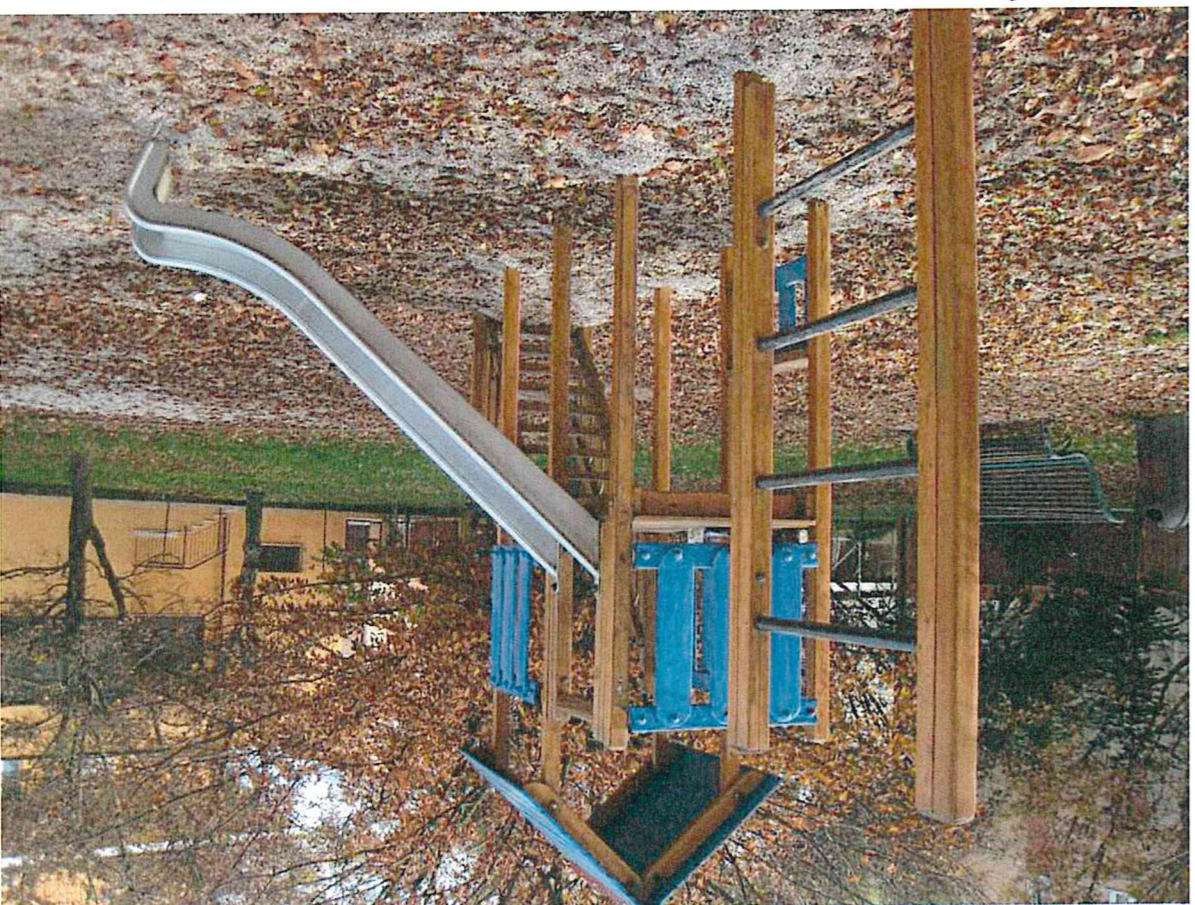

2. Area Longhena