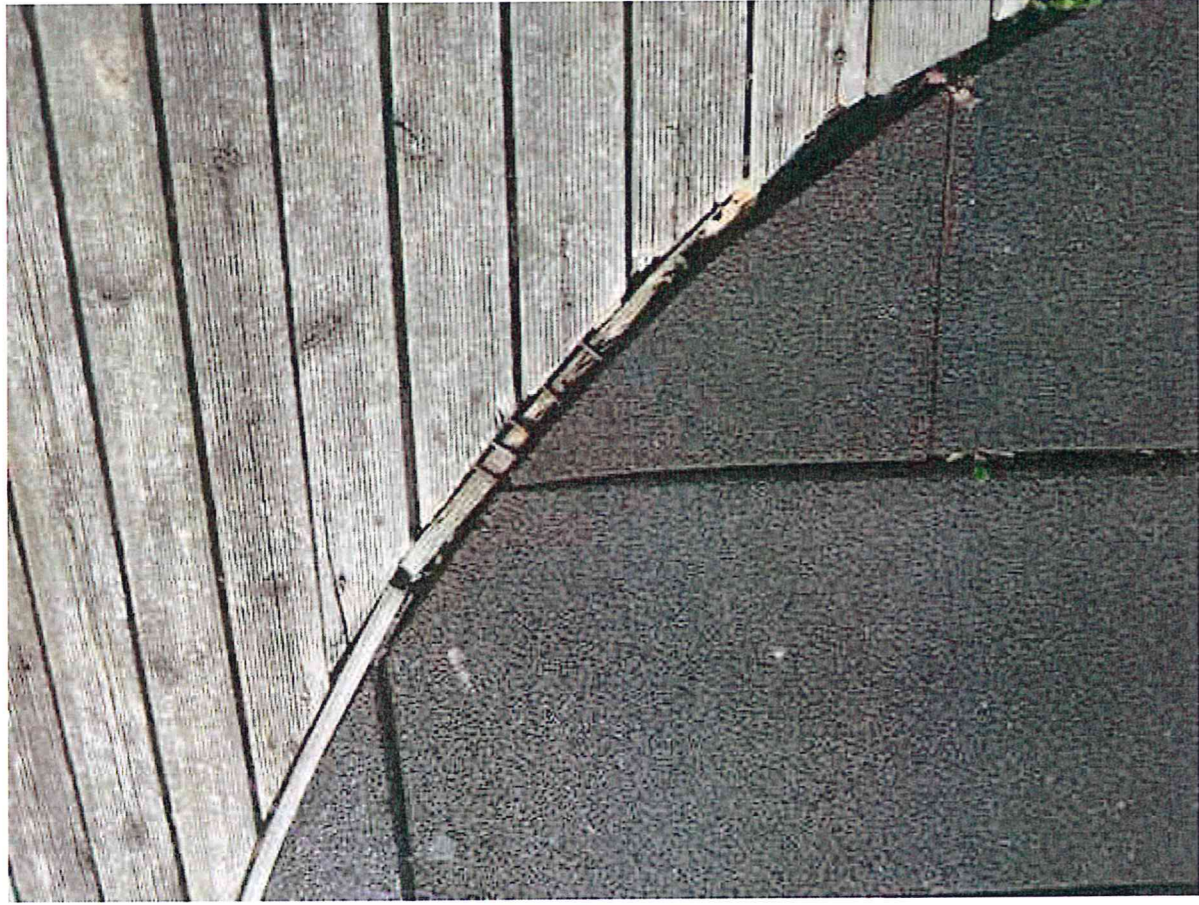

4. Area Rodari