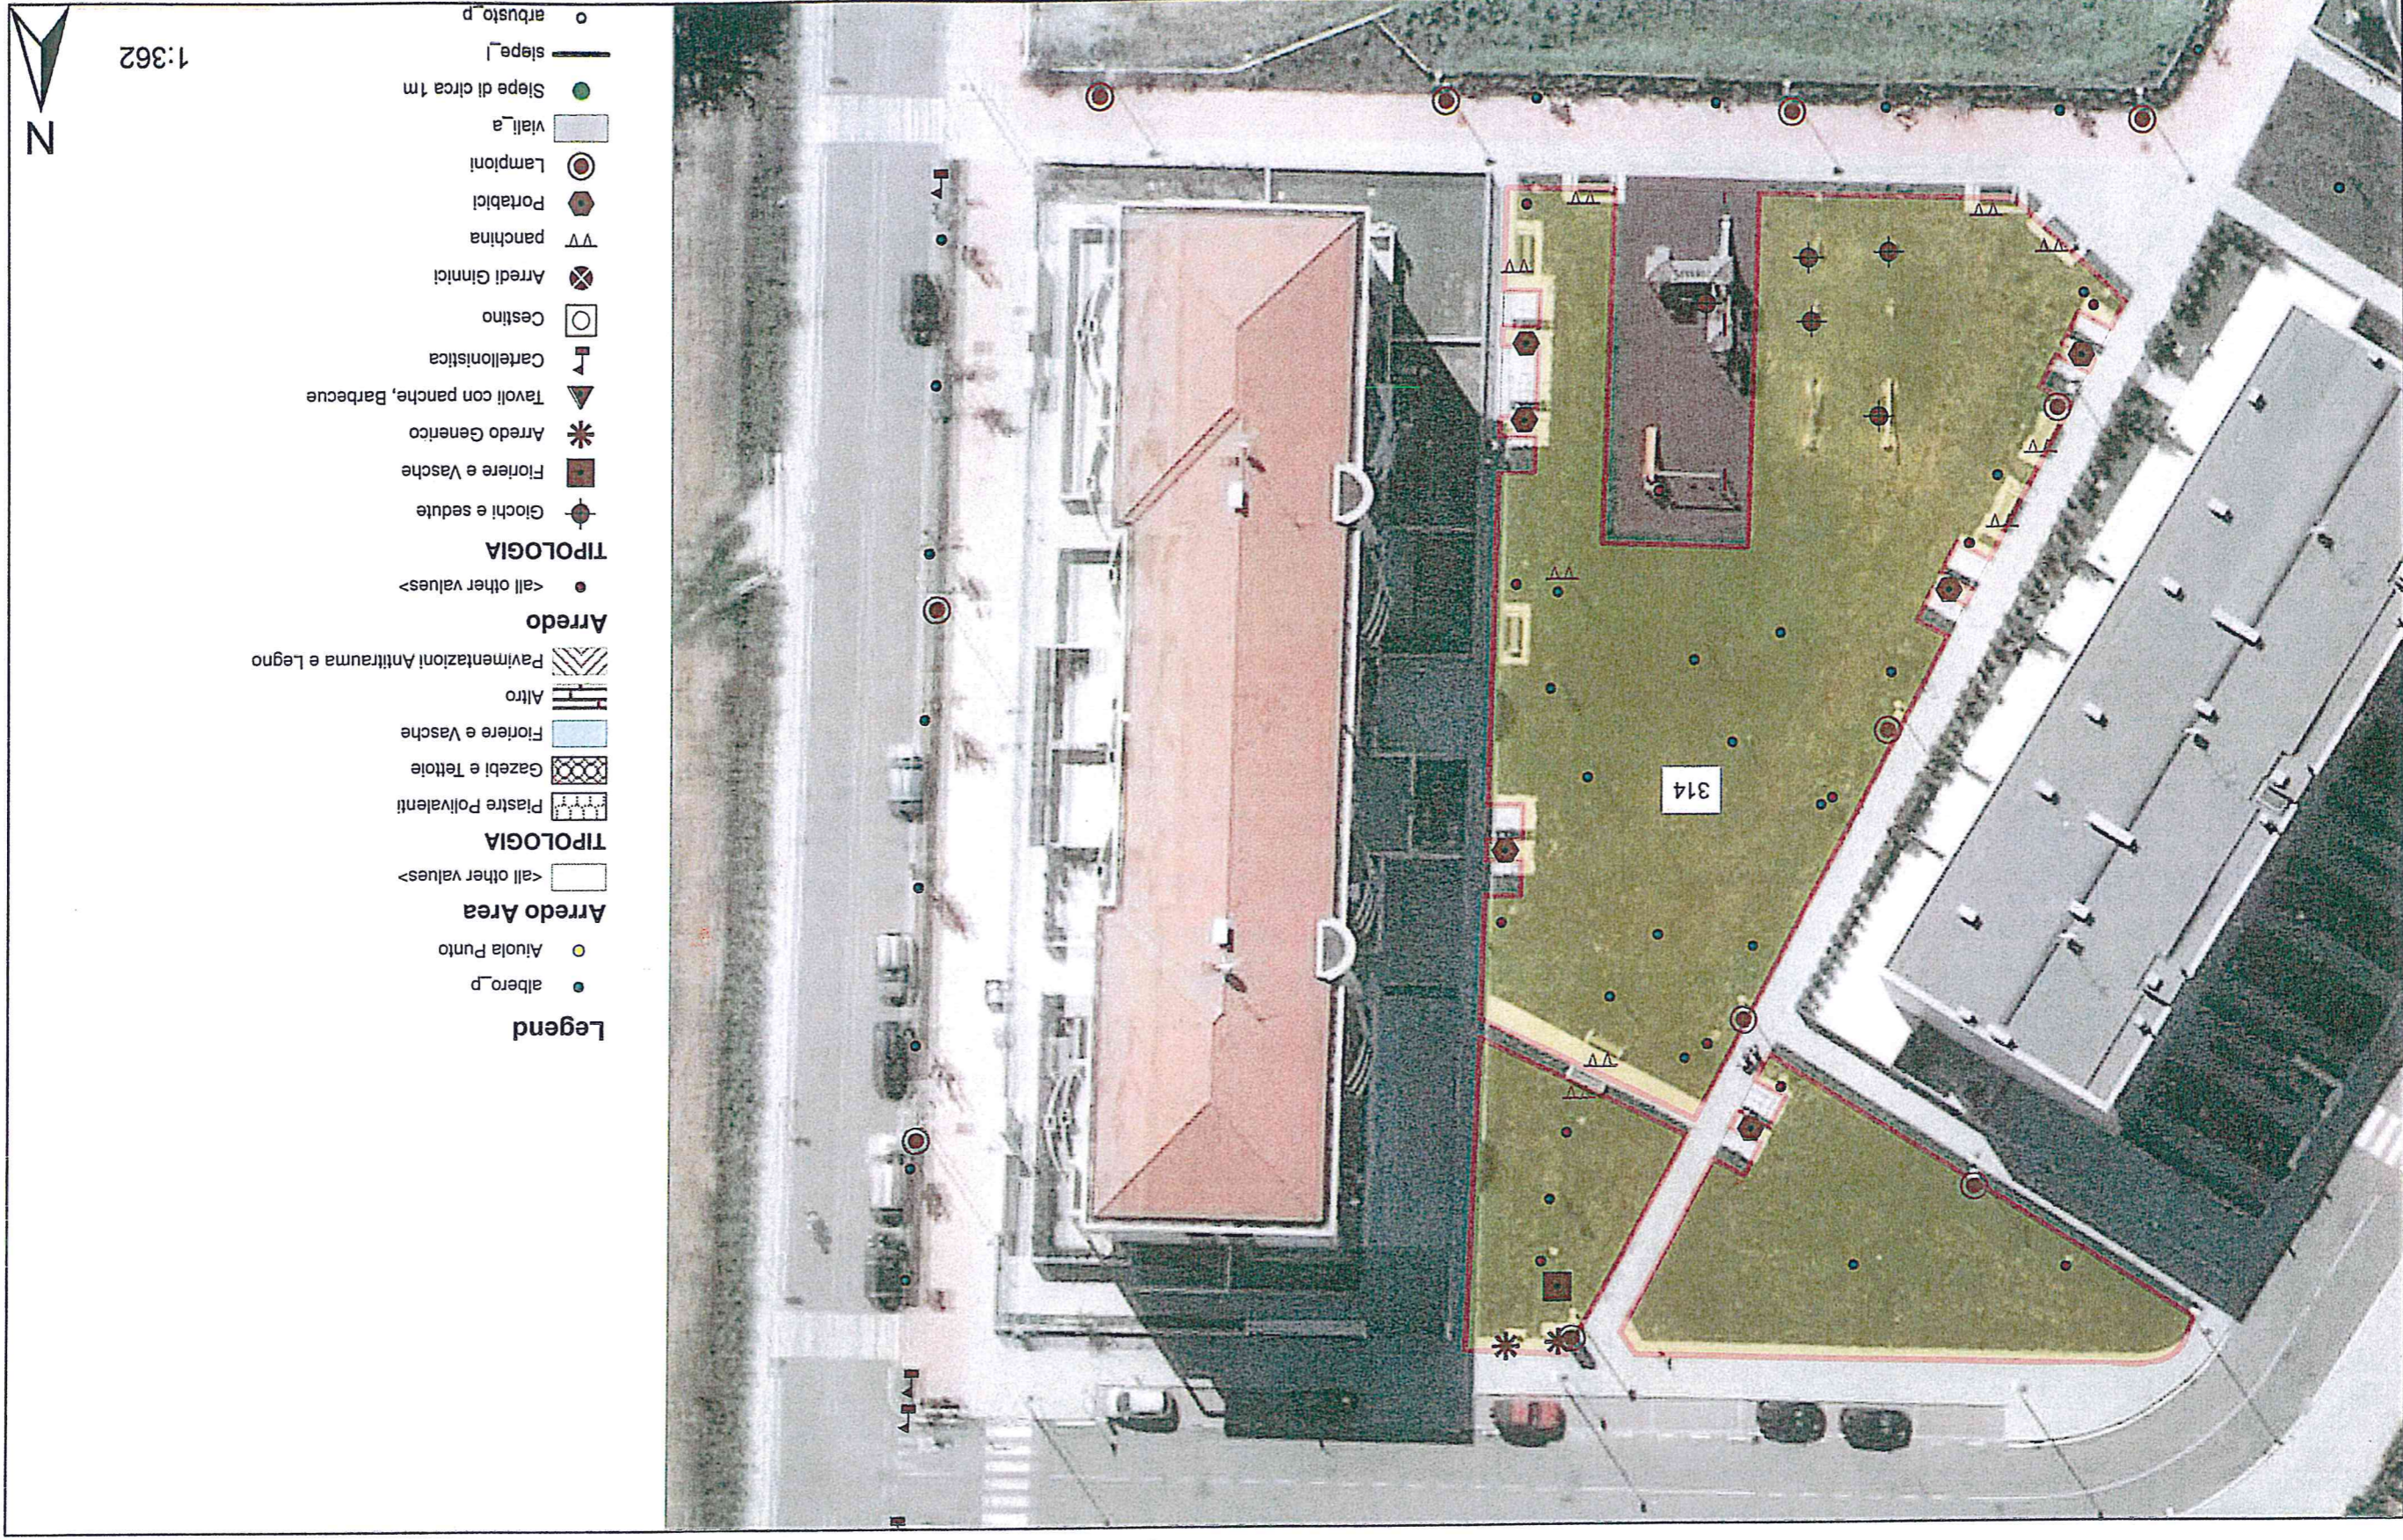

## Perlan Area

3. Area Perlan

1. Area Perlan

4. Area Perlan

2. Area Perlan

Santa Barbara area 1

**Legend**

- Arredo
- Arredo simboli
- TPOLOGIA
- Giochi e sedute
- Fiorere e Vasche
- \* Arredo Generico
- Tavoli con panche, Barbecue
- Cartellonistica
- Cestino
- Arredi Ginnici
- panchina
- Portabici
- Lampioni
- Arbusto simbolo
- Albero
- Albero simbolo
- STATO\_POST
- Albero morto
- Cespugli
- Libero
- Occupato
- Siepe di circa 1 m
- Siepe di circa 1 m simbolo
- Aluda
- Aluda simbolo
- Arredo Linea
- <all other values>
- TPOLOGIA
- Cancelli e Palizzate
- Fiorere
- Panchine e Sedute
- Luce
- Arbusto Linea
- Arbusto Filar
- Aluda Linea
- Siepe
- Arredo Area
- <all other values>
- TPOLOGIA
- Plastre Polivalenti
- Gazebo e Tettoie
- Fiorere e Vasche
- Altro
- Pavimentazioni Antitrauma e Legno
- Arbusto Area
- Alberi Area
- Viali
- Siepe Area
- Prato

1:1.000

3. Area Santa Barbara

1. Area Santa Barbara

4. Area Santa Barbara

2. Area Santa Barbara

Trincanato area

3. Area trincanato

1. Area trincanato