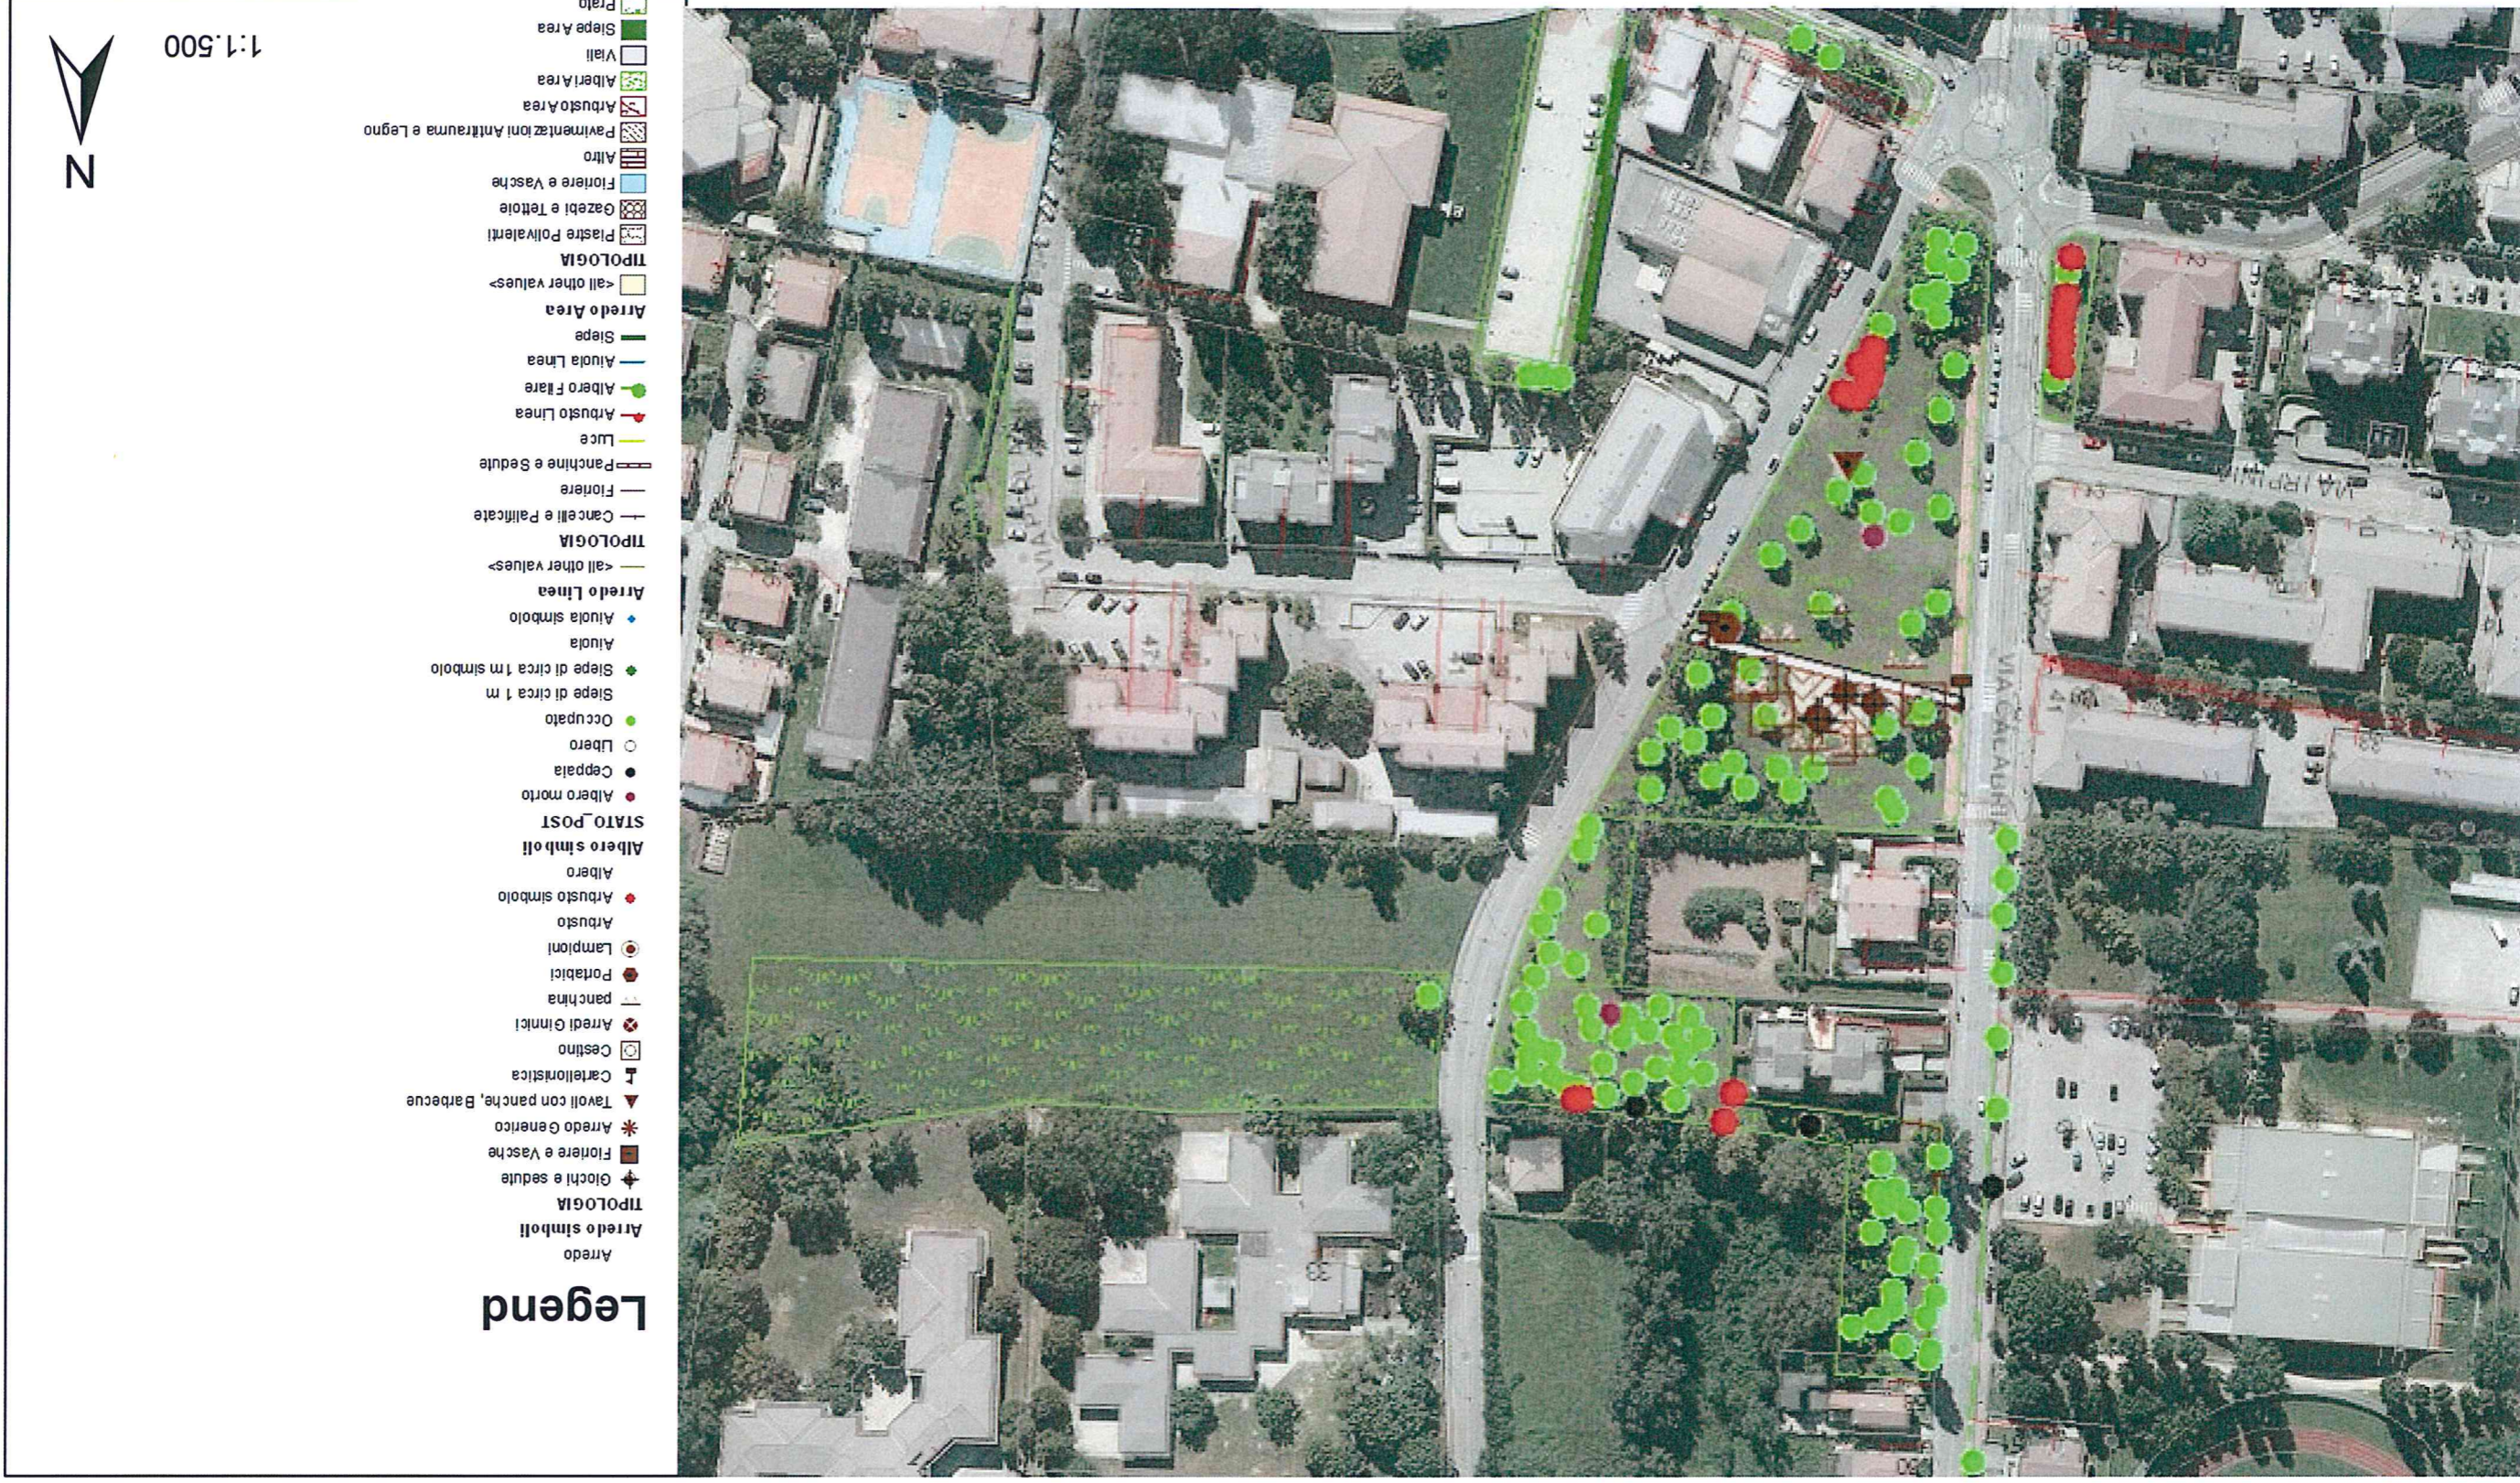

2. Area cani chiarin

Indri area

3. Area Indri

1. Area Indri

4. Area Indri

2. Area Indri

3. Area Villaggio Laguna

1. Area Villaggio Laguna

2. Area Villaggio Laguna

## Perlan Area

3. Area Perlan

1. Area Perlan

4. Area Perlan

2. Area Perlan

Santa Barbara area 1

**Legend**

- Arredo
- Arredo simboli
- TPOLOGIA
- Giochi e sedute
- Fiorere e Vasche
- \* Arredo Generico
- Tavoli con panche, Barbecue
- Cartellonistica
- Cestino
- Arredi Ginnici
- panchina
- Portabici
- Lampioni
- Arbusto simbolo
- Albero
- Albero simbolo
- STATO\_POST
- Albero morto
- Cespugli
- Libero
- Occupato
- Siepe di circa 1 m
- Siepe di circa 1 m simbolo
- Aluda
- Aluda simbolo
- Arredo Linea
- <all other values>
- TPOLOGIA
- Cancelli e Palizzate
- Fiorere
- Panchine e Sedute
- Luce
- Arbusto Linea
- Arbusto Filar
- Aluda Linea
- Siepe
- Arredo Area
- <all other values>
- TPOLOGIA
- Plastre Polivalenti
- Gazebo e Tettoie
- Fiorere e Vasche
- Altro
- Pavimentazioni Antitrauma e Legno
- Arbusto Area
- Alberi Area
- Viali
- Siepe Area
- Prato