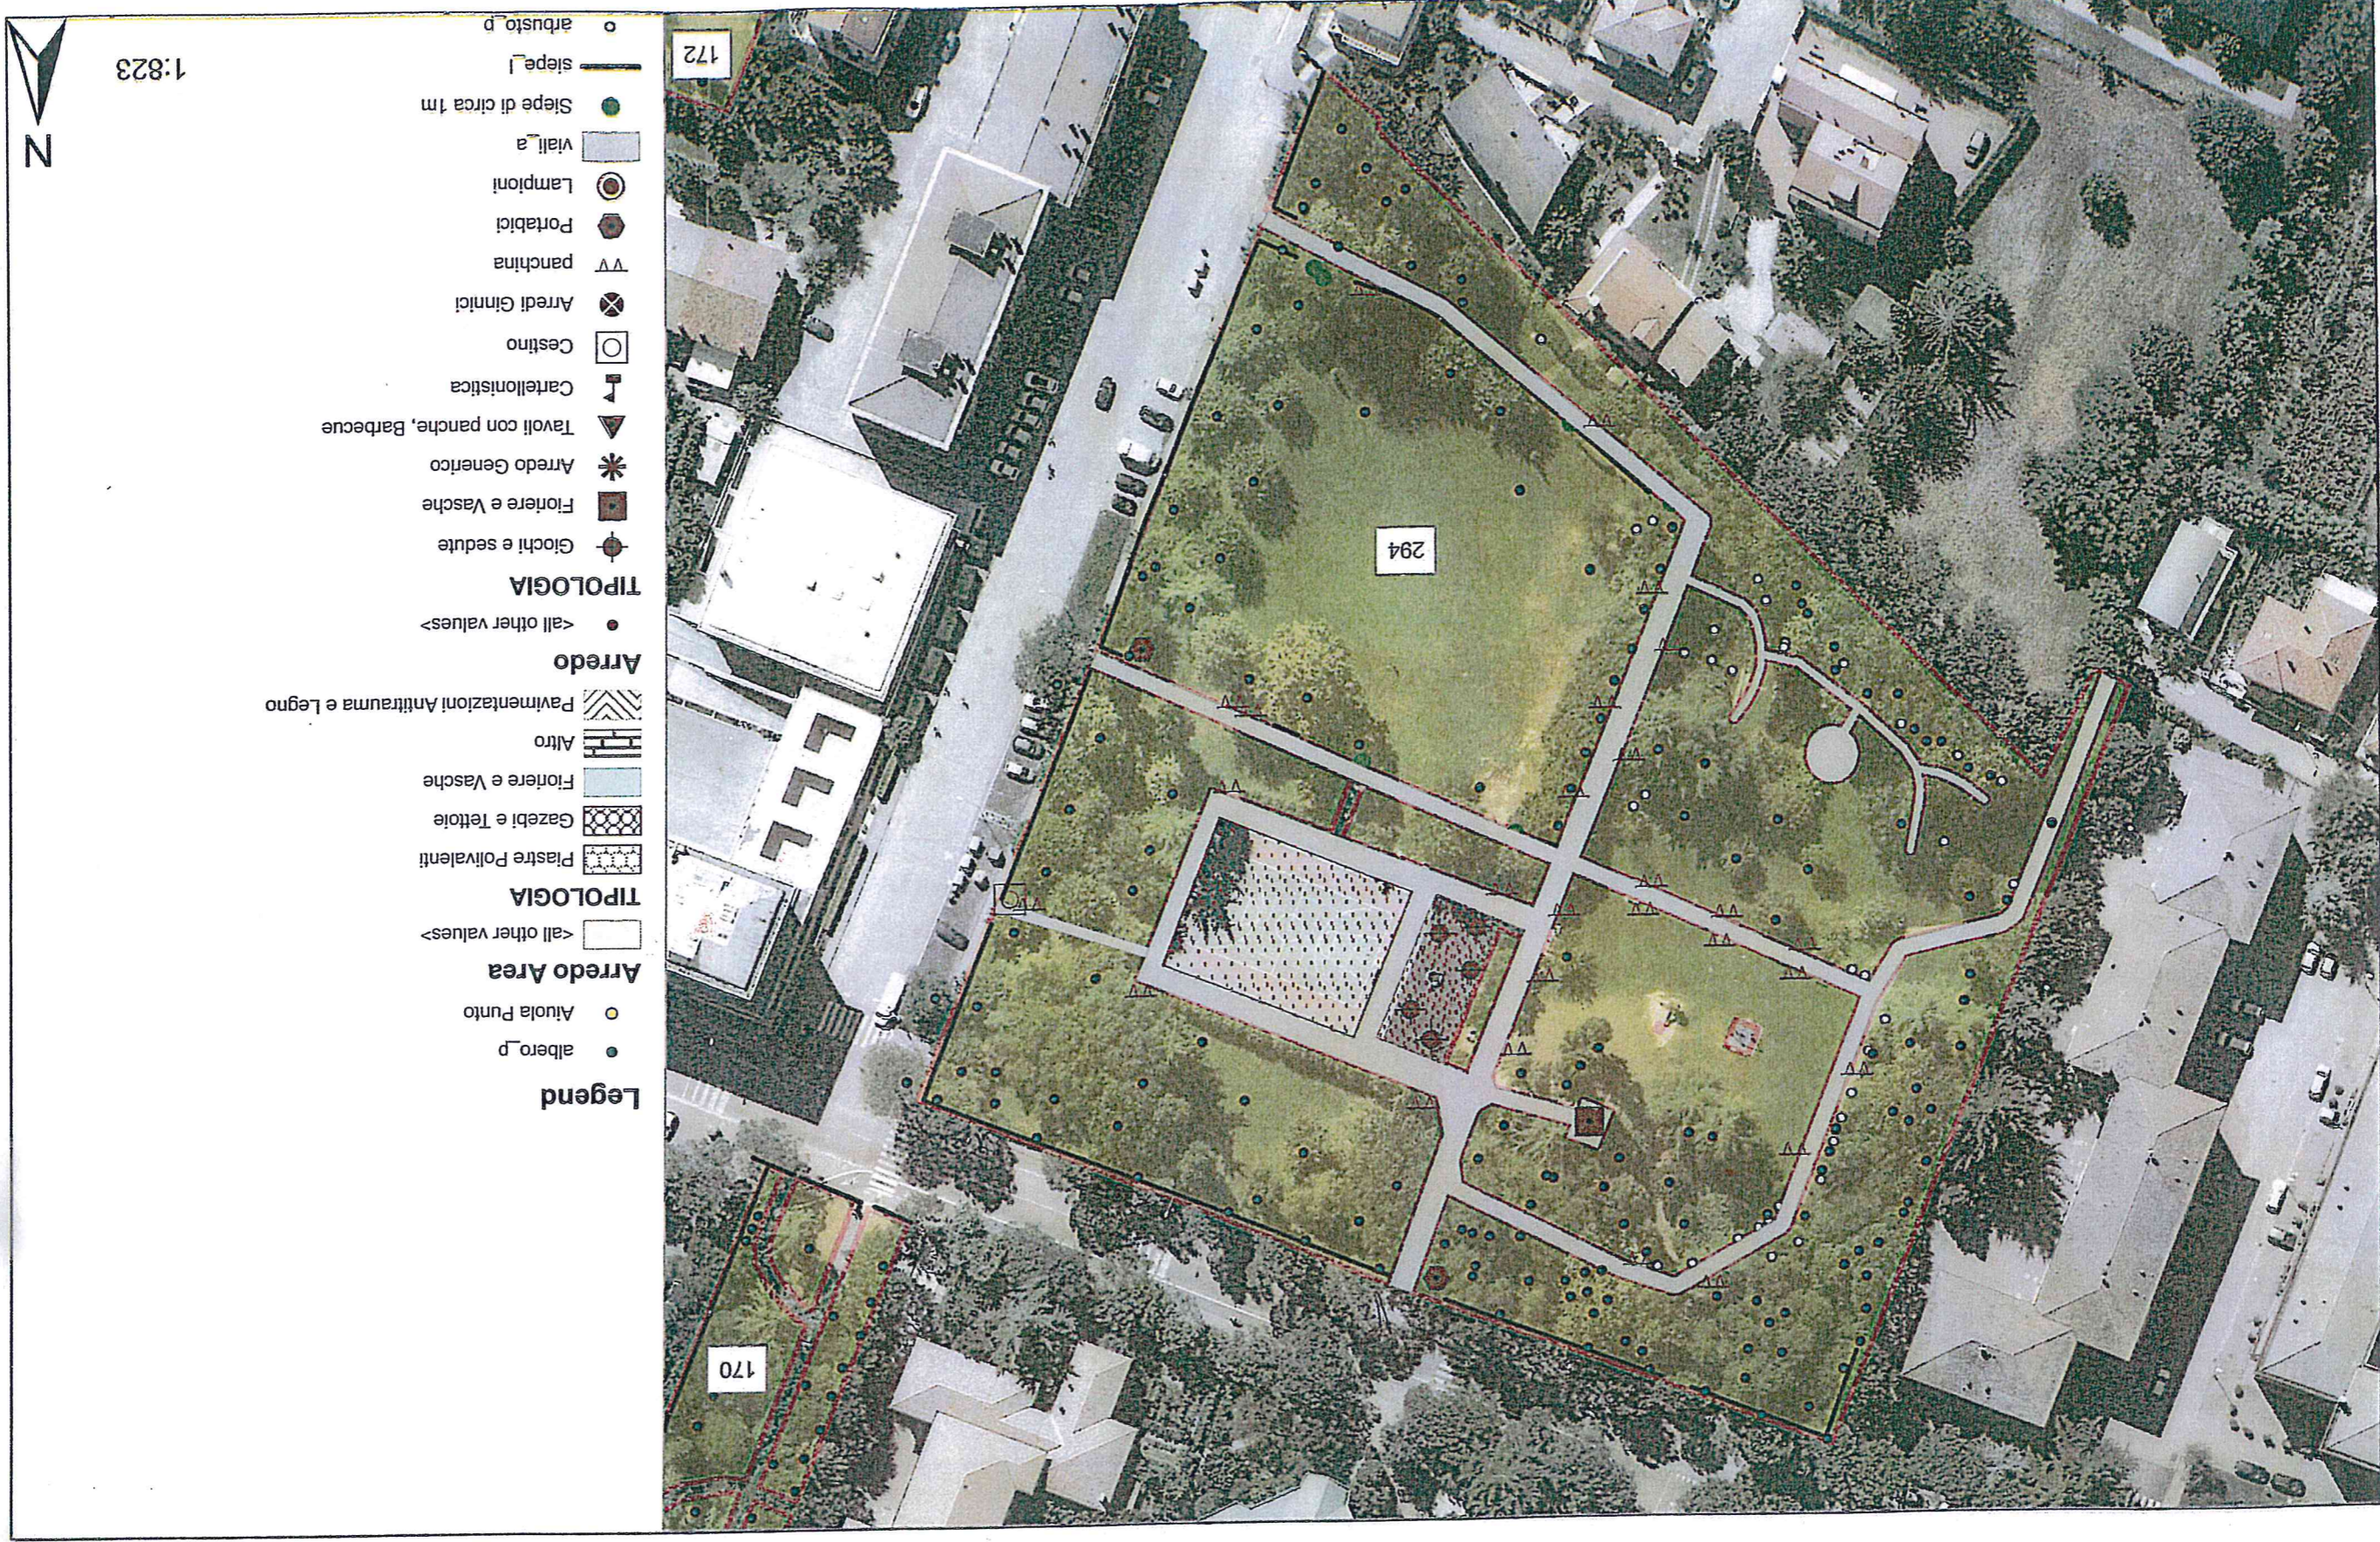

3. Area Torre Belfredo

1. Area Torre Belfredo

4. Area Torre Belfredo

2. Area Torre Belfredo

- Legend**
- albero_p
 - Aiuola Punto
- Arredo Area**
- <all other values>
- TIPOLOGIA**
- ▨ Piastre Polivalenti
 - ▨ Gazebi e Tettoie
 - ▨ Fioriere e Vasche
 - ▨ Altro
 - ▨ Pavimentazioni Antracite e Legno
- Arredo**
- <all other values>
- TIPOLOGIA**
- Giochi e sedute
 - Fioriere e Vasche
 - ✱ Arredo Generico
 - ▼ Tavoli con panche, Barbecue
 - ♯ Cartellonistica
 - Cestino
 - ⊗ Arredi Ginnici
 - ∇ panchina
 - ◆ Portabici
 - ⊙ Lampioni
 - Viali_a
- Stepe di circa 1m
- siepe_l
- arbusto_p

3. Area Bissagola recinzione

1. Area Bissagola recinzione

Area Bissagola recinzione

2. Area Bissagola recinzione

Don Sturzo parco

3. Area Don Sturzo campo da calcio

1. Area Don Sturzo campo da calcio

4. Area Don Sturzo campo da calcio

2. Area Don Sturzo campo da calcio

1. Area Don Vecchi vialetti

3. Area Don Vecchi vialetti

2. Area Don Vecchi vialetti

Area Don Vecchi vialetti

Dell'Ulivo Area

Legend

- Arredo simbolo
- Arredo
- TIPLOGIA
- Giocli e sedute
- Forriere e Vasche
- * Arredo Genérico
- ▲ Tavoli con panche, Barbecue
- Cartellonistica
- Cestino
- Arredi Ginici
- panchina
- Portabici
- Lampioni
- Arbusto
- Arbusto simbolo
- Albero
- Albero simbolo
- Albero morto
- Ceppata
- Libero
- Occupato
- Siepe di circa 1 m
- Siepe di circa 1 m simbolo
- Aiuda
- Aiuda simbolo
- Arredo Linea
- <all other values>
- TIPLOGIA
- Cancelli e Palificate
- Forriere
- Panchine e Sedute
- Luce
- Arbusto Linea
- Albero Filare
- Aiuda Linea
- Siepe
- Arredo Area
- <all other values>
- TIPLOGIA
- Prastre Polivalenti
- Gazebi e Tettoie
- Forriere e Vasche
- Altro
- Pavimentazioni Anitrauma e Legno
- Arbusti Area
- Alberi Area
- Viali
- Siepe Area
- Prato