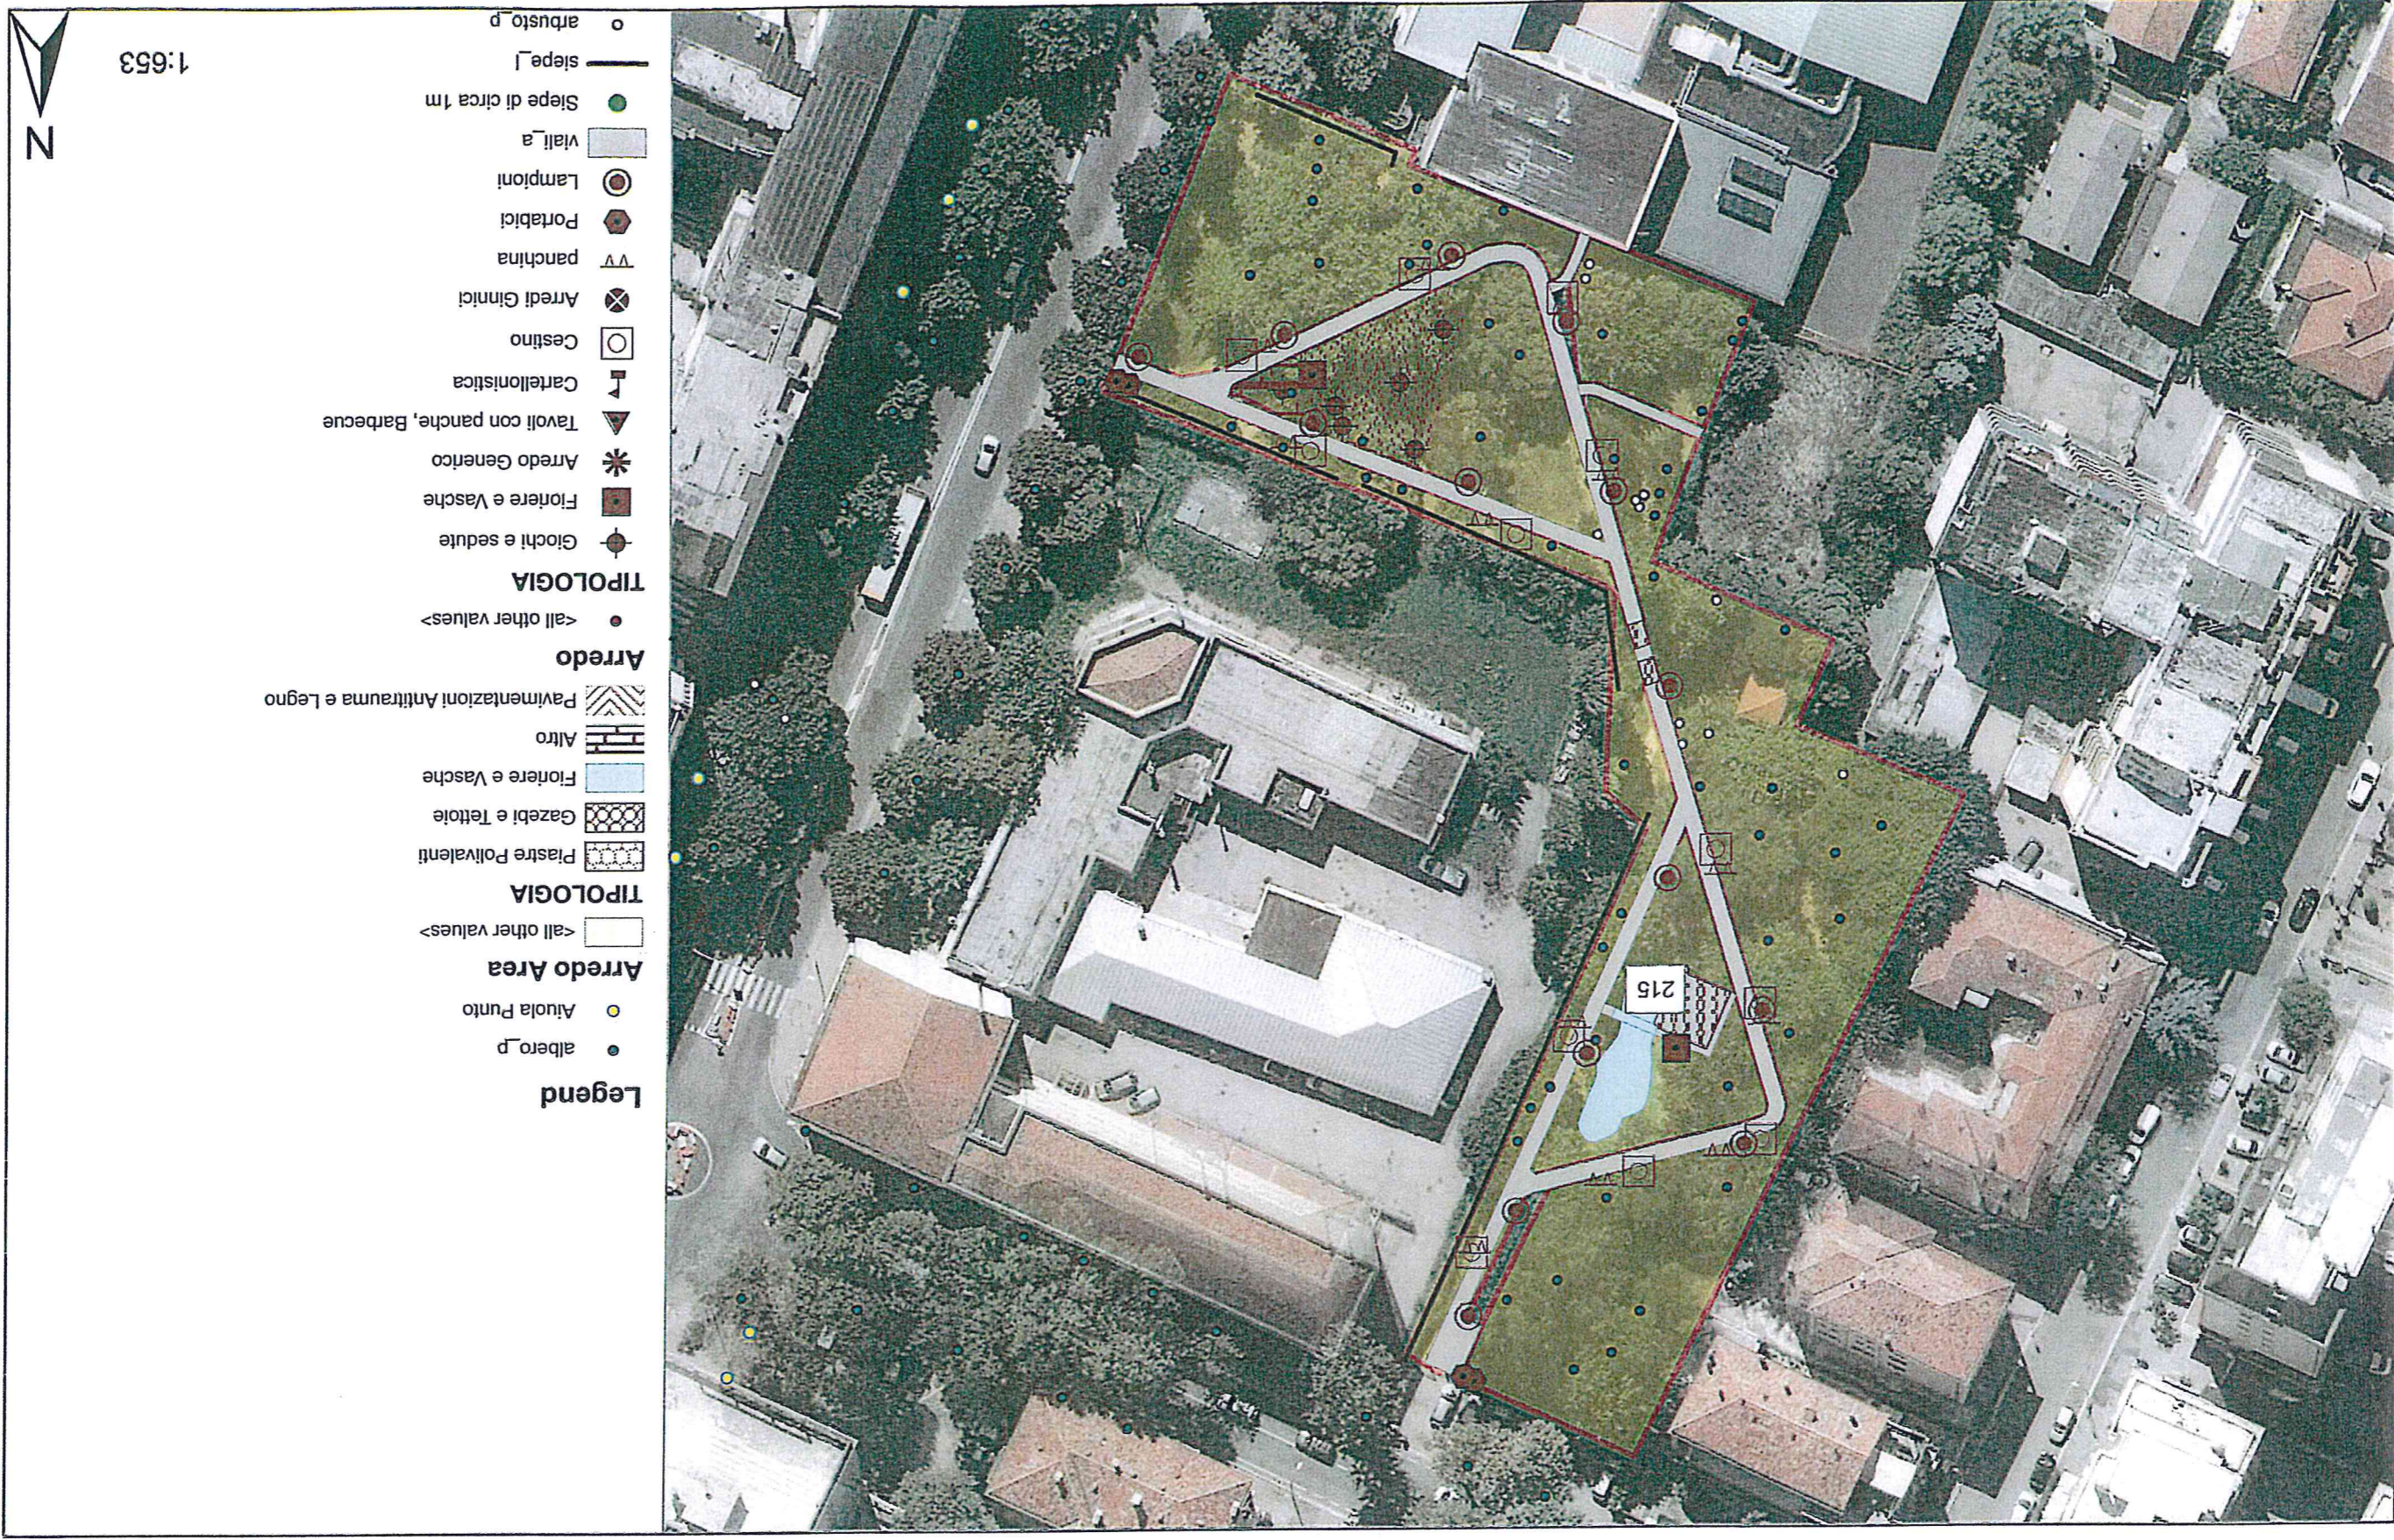

2. Area Don Sturzo campo da calcio

1. Area Don Vecchi vialetti

3. Area Don Vecchi vialetti

2. Area Don Vecchi vialetti

Area Don Vecchi vialetti

Dell'Ulivo Area

Legend

- Arredo simbolo
- Arredo
- TIPLOGIA
- Giocli e sedute
- Forriere e Vasche
- * Arredo Genérico
- ▲ Tavoli con panche, Barbecue
- Cartellonistica
- Cestino
- Arredi Ginici
- panchina
- Portabici
- Lampioni
- Arbusto
- Arbusto simbolo
- Albero
- Albero simbolo
- Albero morto
- Ceppata
- Libero
- Occupato
- Siepe di circa 1 m
- Siepe di circa 1 m simbolo
- Aiuda
- Aiuda simbolo
- Arredo Linea
- <all other values>
- TIPLOGIA
- Cancelli e Palificate
- Forriere
- Panchine e Sedute
- Luce
- Arbusto Linea
- Albero Filare
- Aiuda Linea
- Siepe
- Arredo Area
- <all other values>
- TIPLOGIA
- Prastre Polivalenti
- Gazebi e Tettoie
- Forriere e Vasche
- Altro
- Pavimentazioni Anitrauma e Legno
- Arbusti Area
- Alberi Area
- Viali
- Siepe Area
- Prato

1:500

3. Area dell'Ulivo

1. Area dell'Ulivo

4. Area dell'Ulivo

2. Area dell'Ulivo

7. Area Tasso

5. Area Tasso

8. Area Tasso

6. Area Tasso

Borgo Pezzana Area

Legend

- Arredo simbolo
- Arredo
- TIPLOGIA
- Giocli e sedute
- Fiorere e Vasche
- * Arredo Generico
- Tavoli con panche, Barbecue
- Cartellonistica
- Cestino
- Arredi Ginici
- panchina
- Portabici
- Lampioni
- Arbusto simbolo
- Albero
- Albero simbolo
- Albero morto
- Cespugli
- Libero
- Occupato
- ◆ Siepe di circa 1 m
- ◆ Siepe di circa 1m simbolo
- Aiuda
- ◆ Aiuda simbolo
- Arredo Linea
- <all other values>
- TIPLOGIA
- Cancelli e Palizzate
- Fiorere
- Panchine e Sedute
- Luce
- Arbusto Linea
- Albero Filare
- Aiuda Linea
- Siepe
- Arredo Area
- <all other values>
- TIPLOGIA
- Pastre Polivalenti
- Gazebi e Tettoie
- Fiorere e Vasche
- Altro
- Pavimentazioni Antracita e Legno
- Arbusti Area
- Alber Area
- Valli
- Siepe Area
- Prato