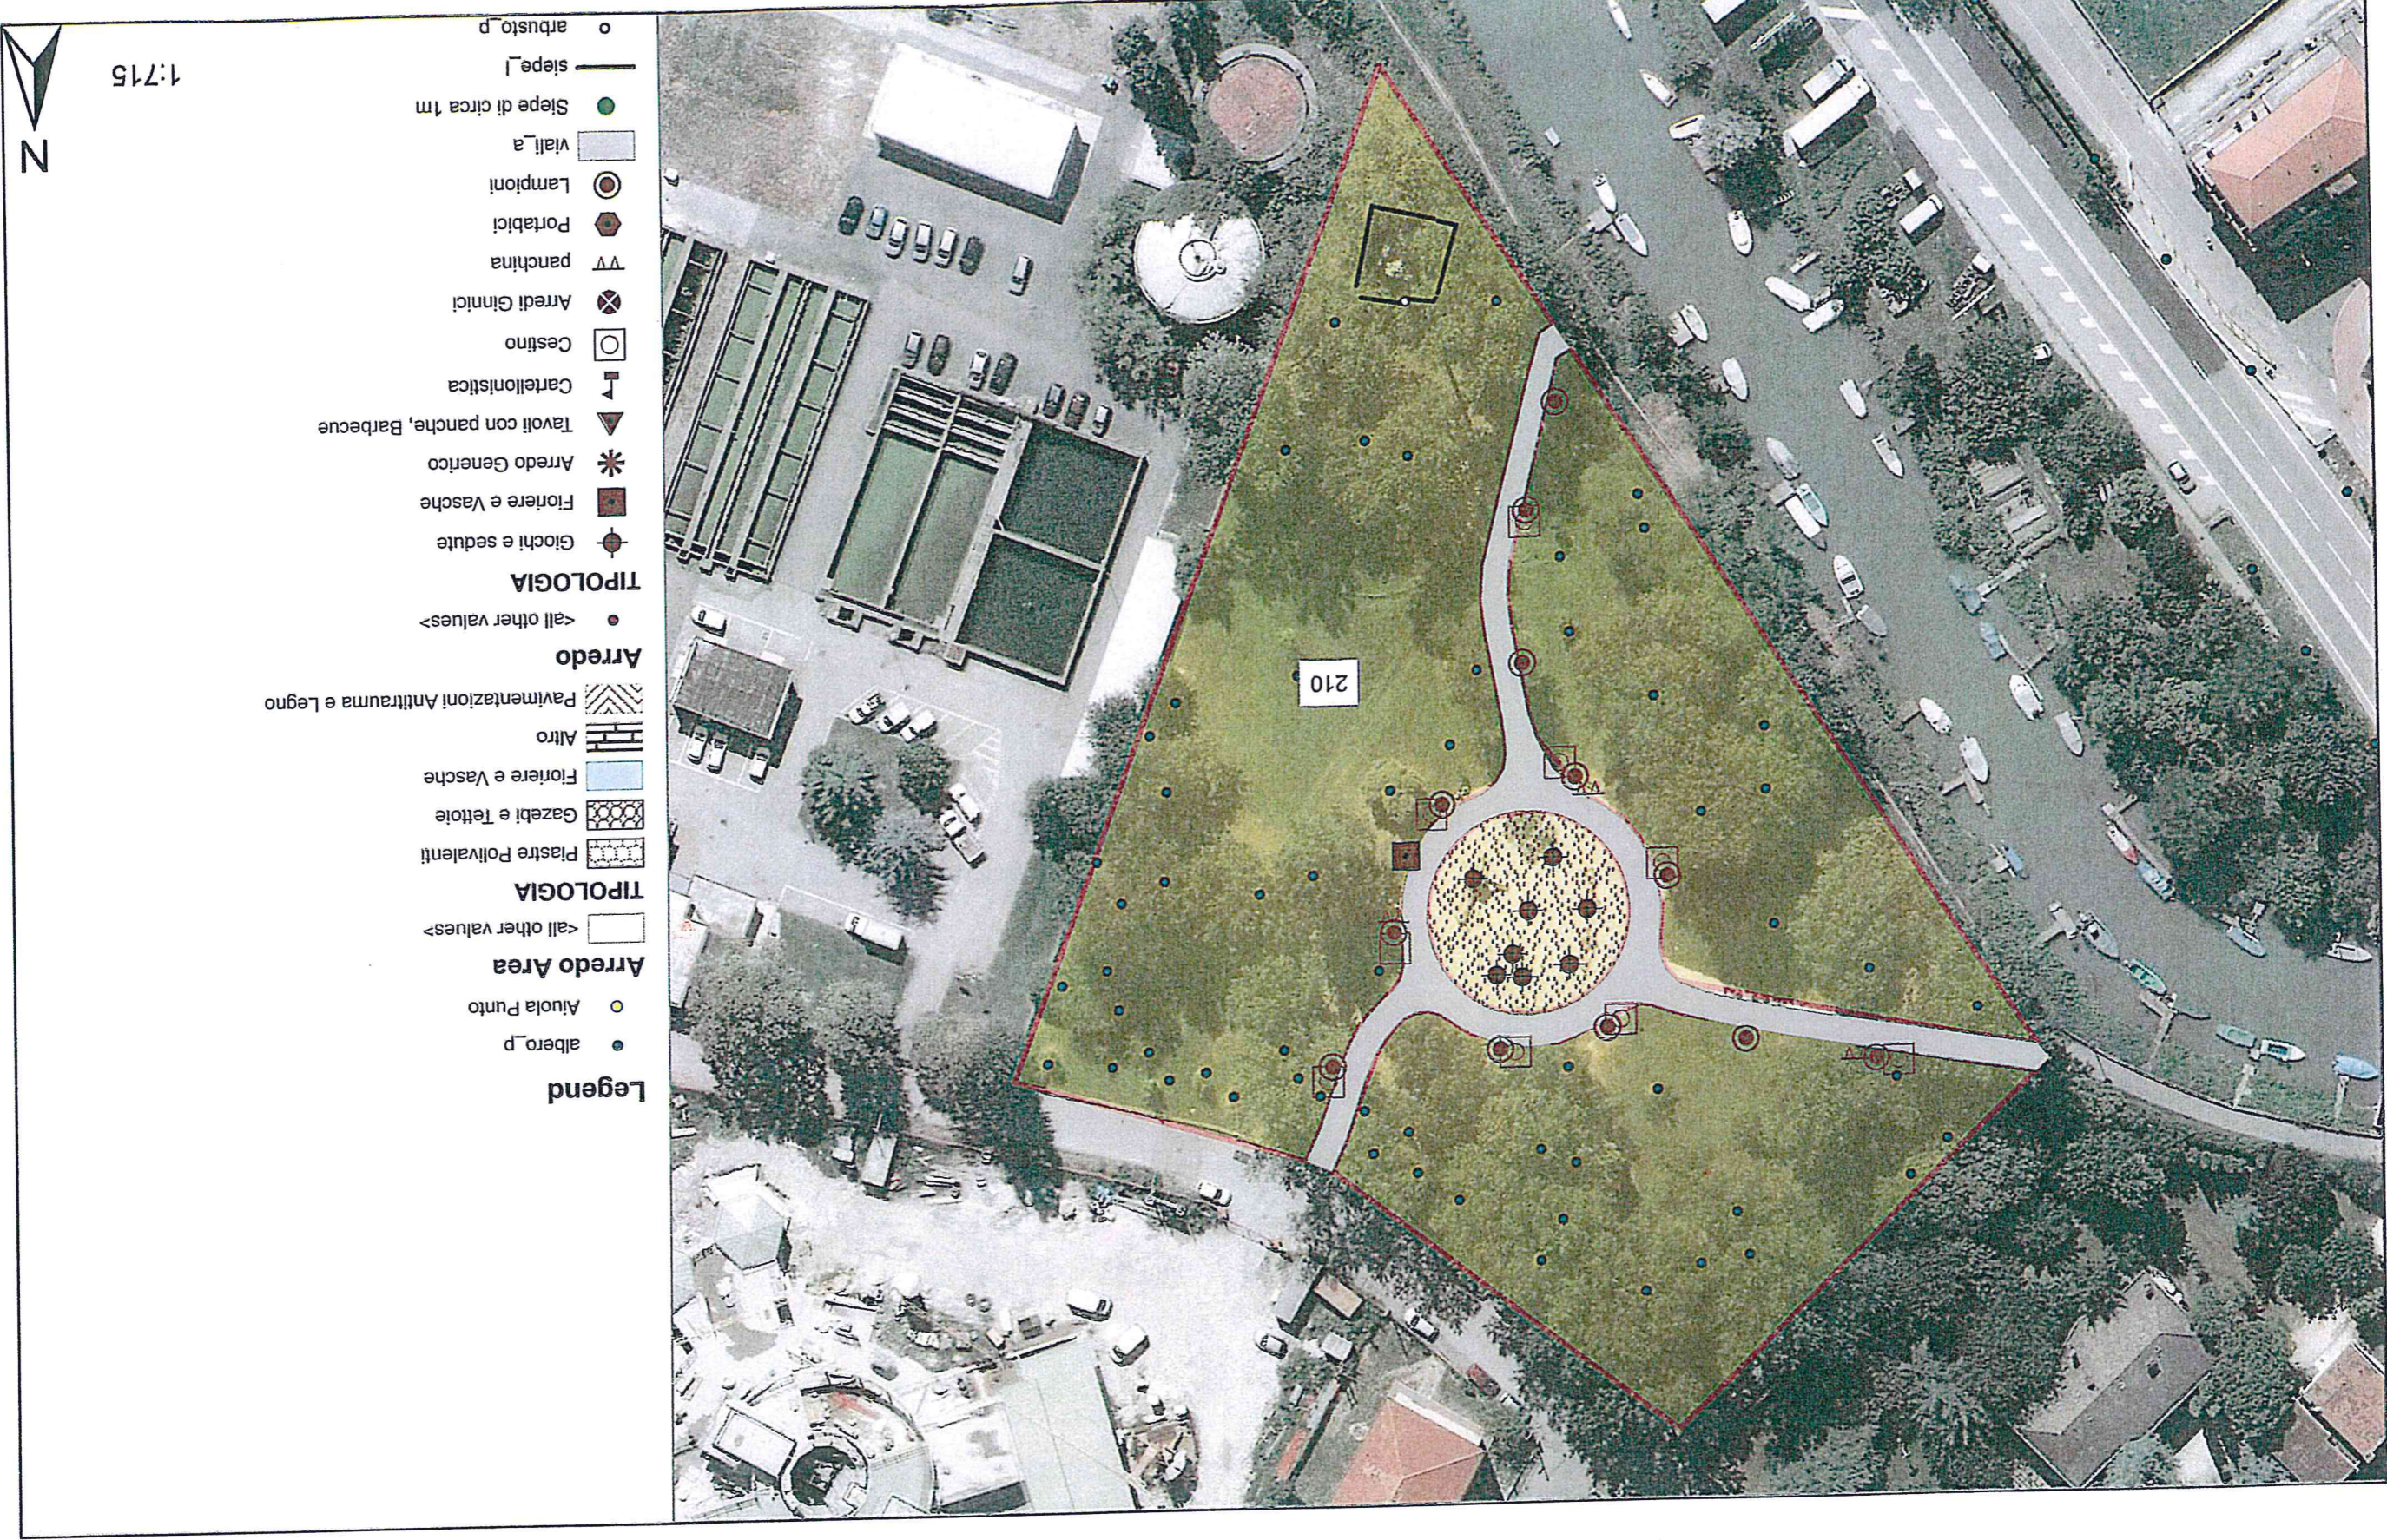

3. Area Torre Belfredo

1. Area Torre Belfredo

4. Area Torre Belfredo

2. Area Torre Belfredo

- Legend**
- albero_p
 - Aiuola Punto
- Arredo Area**
- <all other values>
- TIPOLOGIA**
- ▨ Piastre Polivalenti
 - ▨ Gazebi e Tettoie
 - ▨ Fioriere e Vasche
 - ▨ Altro
 - ▨ Pavimentazioni Antracite e Legno
- Arredo**
- <all other values>
- TIPOLOGIA**
- Giochi e sedute
 - Fioriere e Vasche
 - ✱ Arredo Generico
 - ▼ Tavoli con panche, Barbecue
 - ♯ Cartellonistica
 - Cestino
 - ⊗ Arredi Ginnici
 - ∇ panchina
 - ◆ Portabici
 - ⊙ Lampioni
 - Viali_a
- Stepe di circa 1m
- siepe_l
- arbusto_p

1:1.464

3. Parco Sabbioni

1. Parco Sabbioni

4. Parco Sabbioni

2. Parco Sabbioni

Comune di Venezia, Direzione Lavori Pubblici, Settore Pronto Intervento, Manutenzione Patrimonio e Verde Pubblico
 Bissaglia area (parco Allende)

3. Area Bissagola recinzione

1. Area Bissagola recinzione

Area Bissagola recinzione

2. Area Bissagola recinzione

Don Sturzo parco

3. Area Don Sturzo campo da calcio

1. Area Don Sturzo campo da calcio

4. Area Don Sturzo campo da calcio

2. Area Don Sturzo campo da calcio

1. Area Don Vecchi vialetti

3. Area Don Vecchi vialetti

2. Area Don Vecchi vialetti

Area Don Vecchi vialetti

Dell'Ulivo Area

Legend

- Arredo simbolo
- Arredo
- TIPLOGIA
- Giocli e sedute
- Forriere e Vasche
- * Arredo Genérico
- ▲ Tavoli con panche, Barbecue
- Cartellonistica
- Cestino
- Arredi Ginici
- panchina
- Portabici
- Lampioni
- Arbusto
- Arbusto simbolo
- Albero
- Albero simbolo
- Albero morto
- Ceppata
- Libero
- Occupato
- Siepe di circa 1 m
- Siepe di circa 1 m simbolo
- Aiuda
- Aiuda simbolo
- Arredo Linea
- <all other values>
- TIPLOGIA
- Cancelli e Palificate
- Forriere
- Panchine e Sedute
- Luce
- Arbusto Linea
- Albero Filare
- Aiuda Linea
- Siepe
- Arredo Area
- <all other values>
- TIPLOGIA
- Prastre Polivalenti
- Gazebi e Tettoie
- Forriere e Vasche
- Altro
- Pavimentazioni Anitrauma e Legno
- Arbusti Area
- Alberi Area
- Viali
- Siepe Area
- Prato