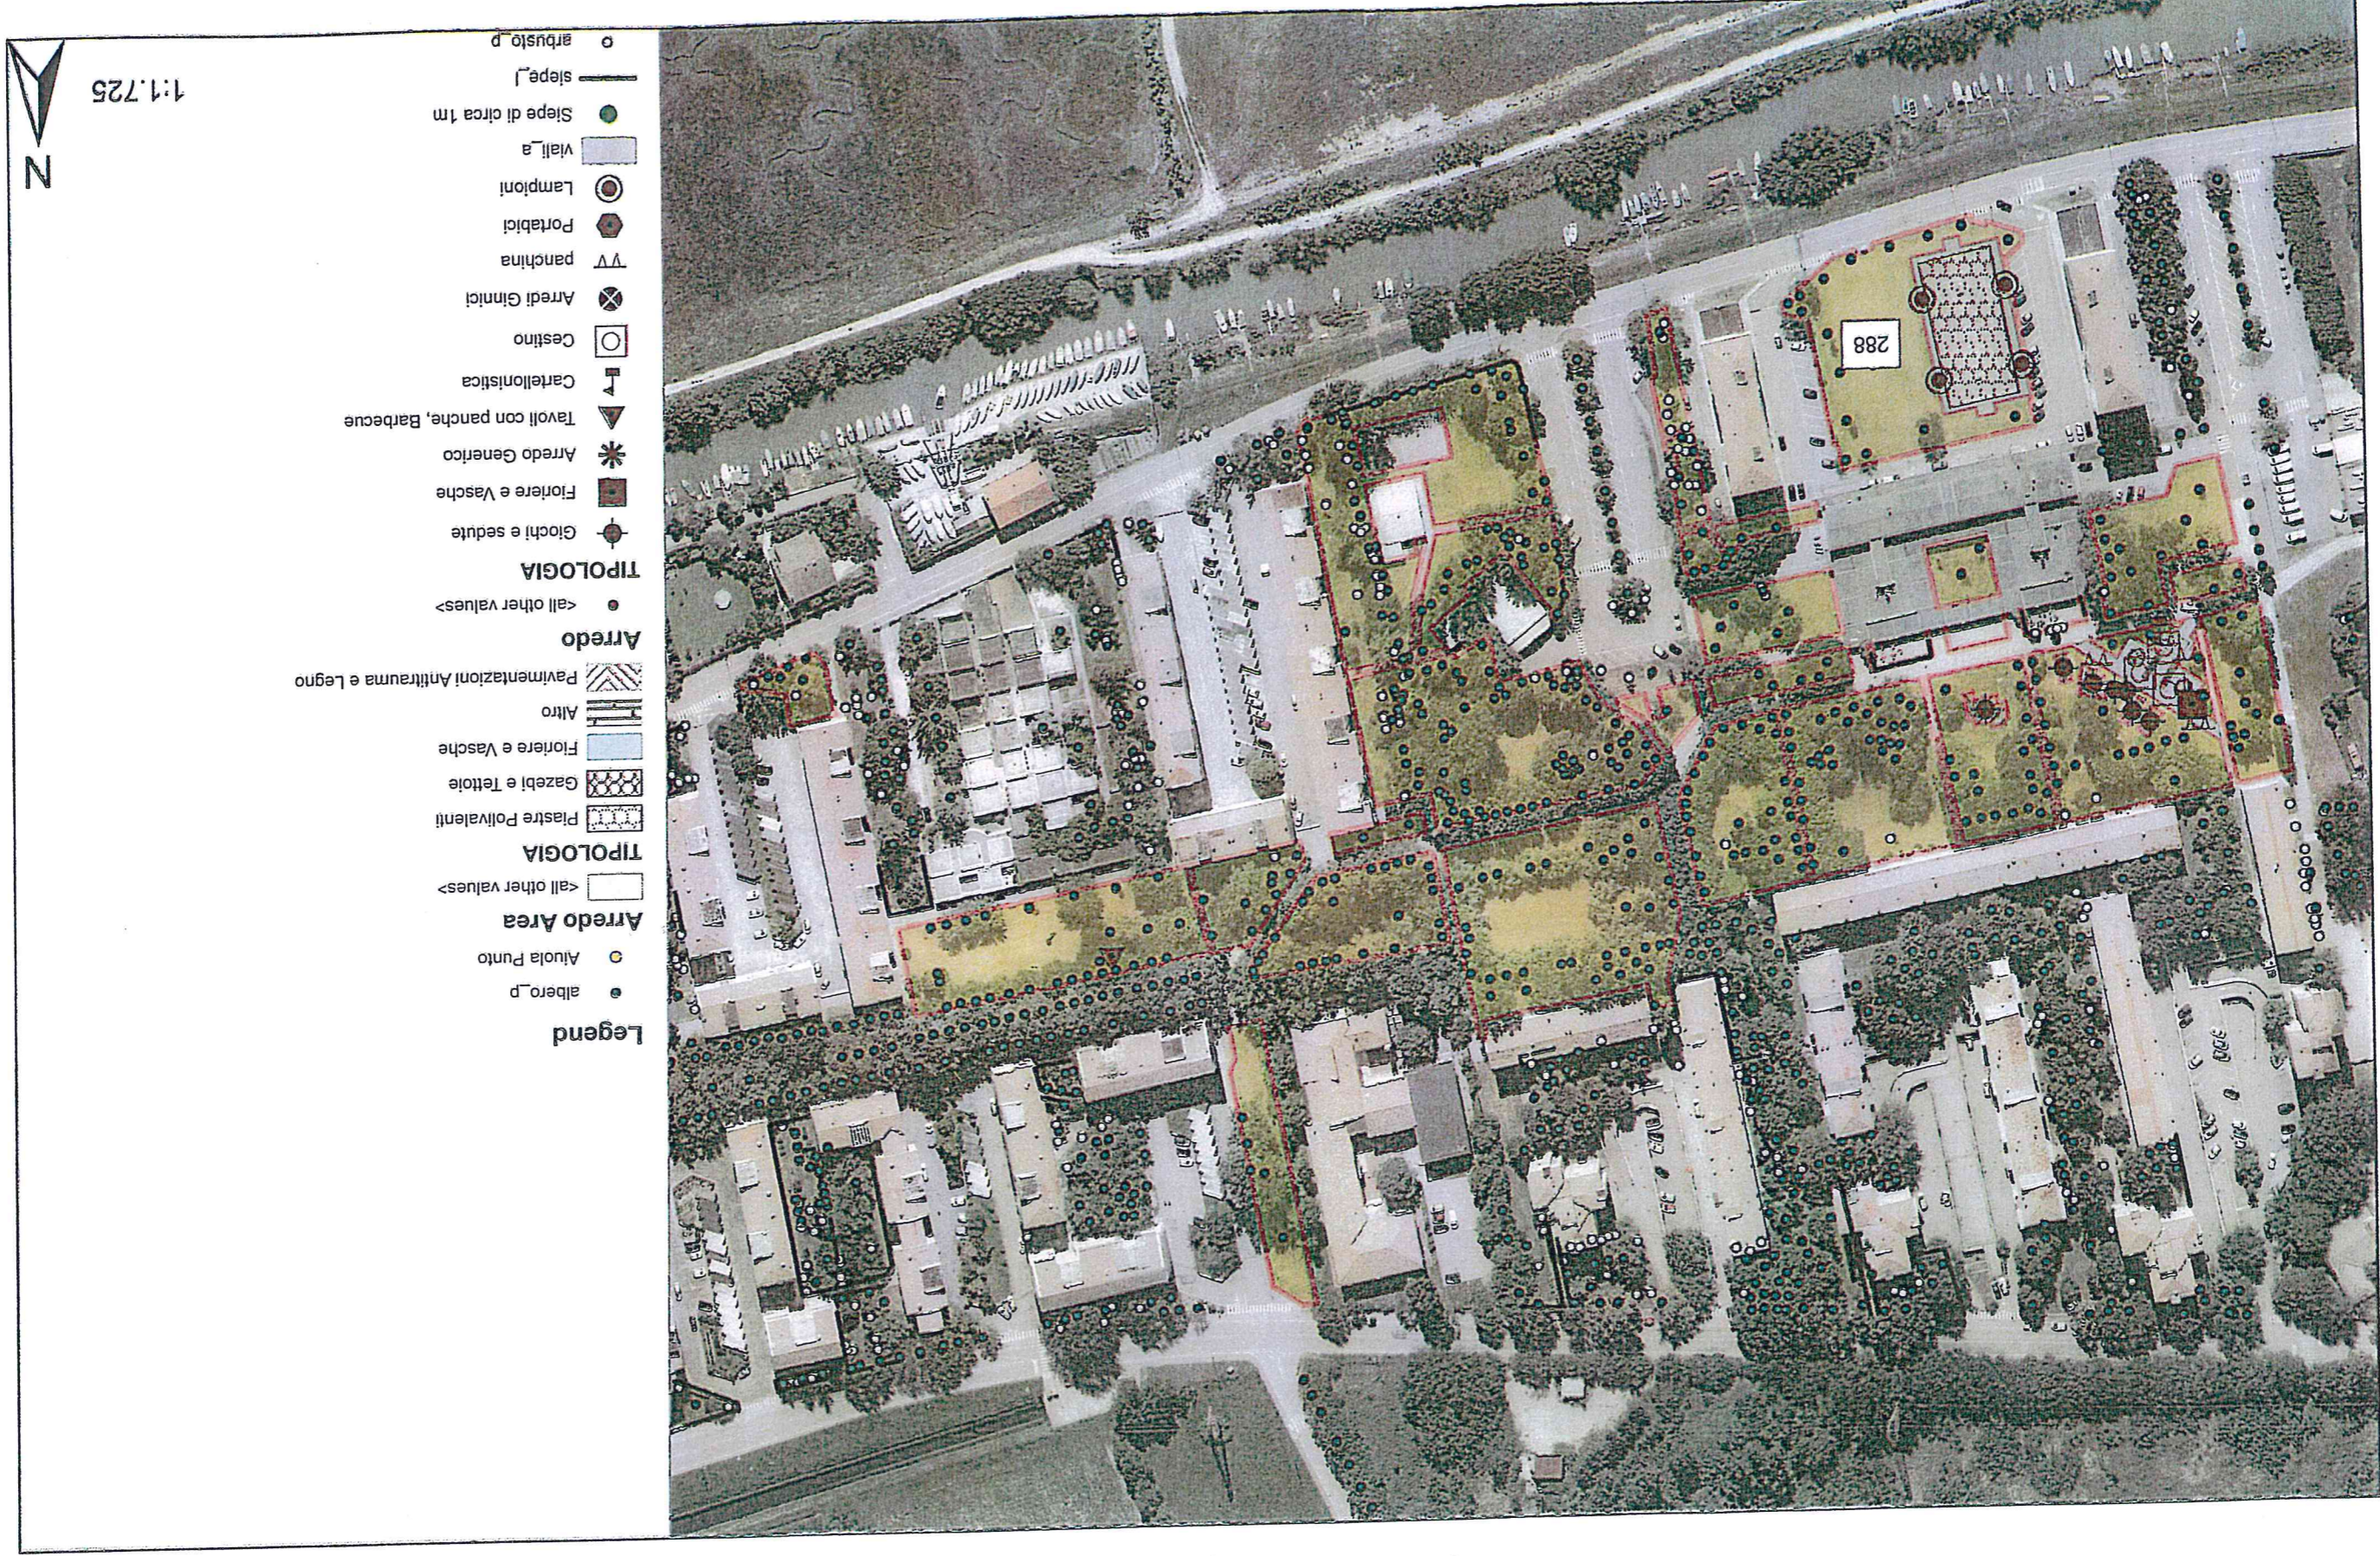

6. Area Tasso

Borgo Pezzana Area

Legend

- Arredo simbolo
- Arredo
- TIPLOGIA
- Giocli e sedute
- Fiorere e Vasche
- * Arredo Generico
- Tavoli con panche, Barbecue
- Cartellonistica
- Cestino
- Arredi Ginici
- panchina
- Portabici
- Lampioni
- Arbusto simbolo
- Albero
- Albero simbolo
- Albero morto
- Cespugli
- Libero
- Occupato
- ◆ Siepe di circa 1 m
- ◆ Siepe di circa 1m simbolo
- Aiuda
- ◆ Aiuda simbolo
- Arredo Linea
- <all other values>
- TIPLOGIA
- Cancelli e Palizzate
- Fiorere
- Panchine e Sedute
- Luce
- Arbusto Linea
- Albero Filare
- Aiuda Linea
- Siepe
- Arredo Area
- <all other values>
- TIPLOGIA
- Pastre Polivalenti
- Gazebi e Tettoie
- Fiorere e Vasche
- Altro
- Pavimentazioni Antracita e Legno
- Arbusti Area
- Alber Area
- Valli
- Siepe Area
- Prato

1:2.500

3. Area cani Borgopezzana

4. Area cani Borgopezzana

3. Area Marchesi

1. Area Marchesi

4. Area Marchesi

2. Area Marchesi

Comune di Venezia, Direzione Lavori Pubblici, Settore Pronto Intervento, Manutenzione Patrimonio e Verde Pubblico
 Sabbadino via (villaggio Laguna)