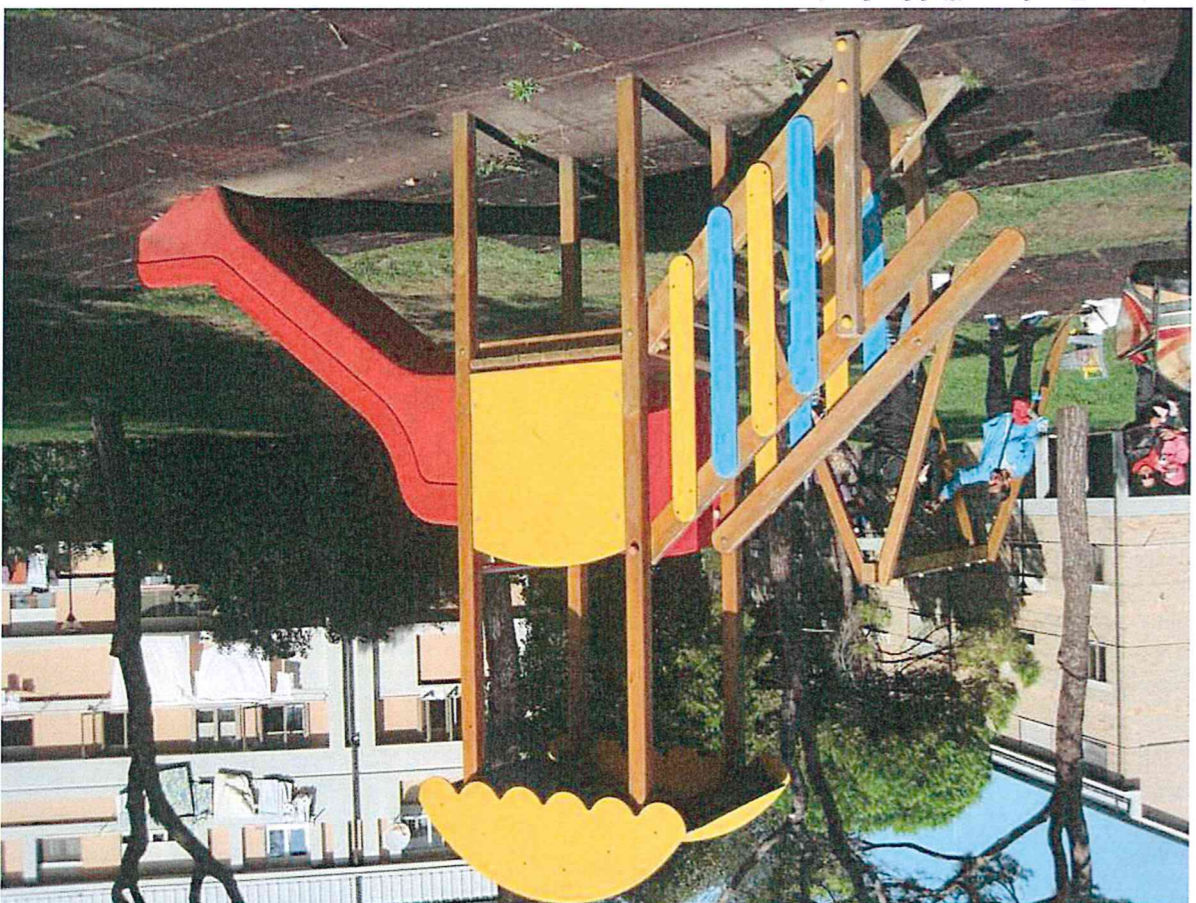

4. Area Zendrini (Sabbadino)