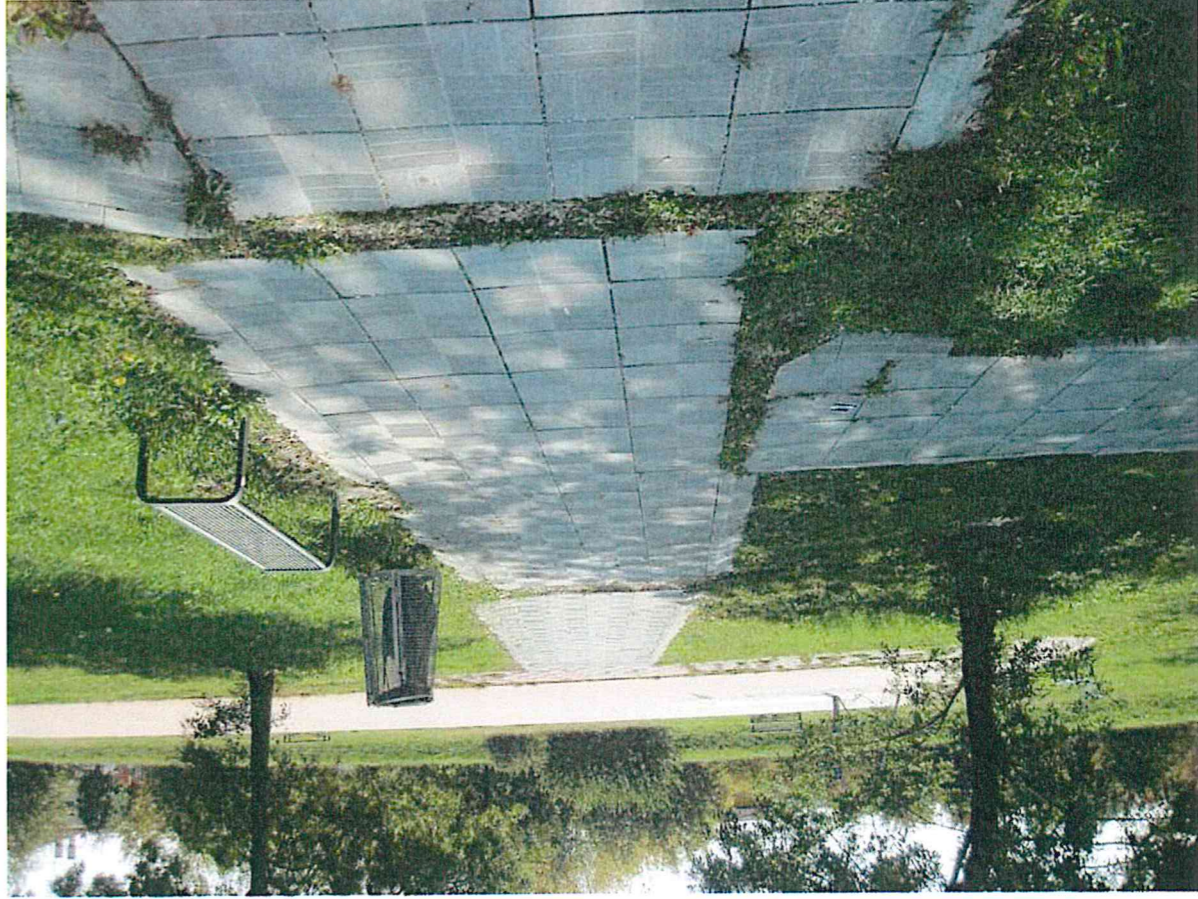

1. Area Gobbi Anni Azzurri