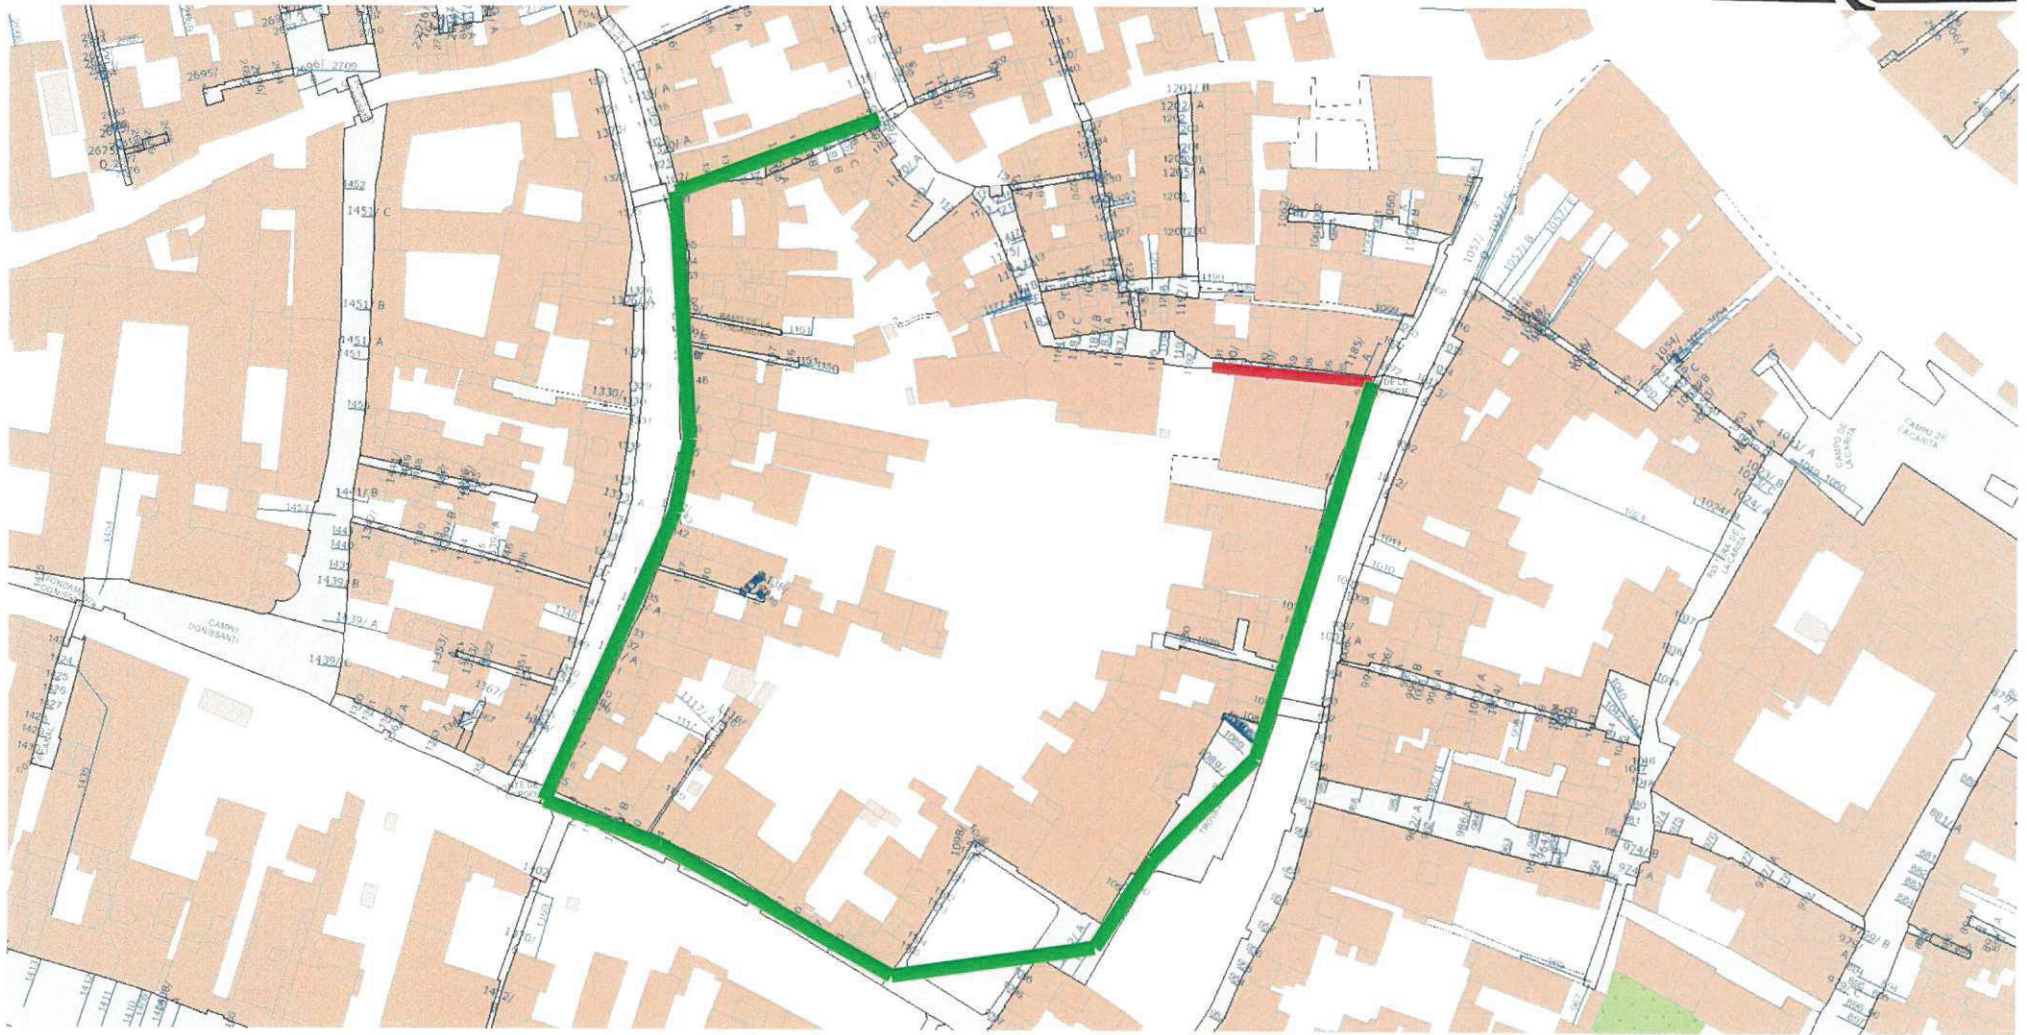

REALIZZAZIONE RETE ANTINCENDIO VENEZIA IV lotto II stralcio

Richiesta di chiusura Sacca della Toletta a Dorsoduro in orario notturno (20:00 – 5:00)
In rosso il tratto interrotto e in verde l'itinerario alternativo.