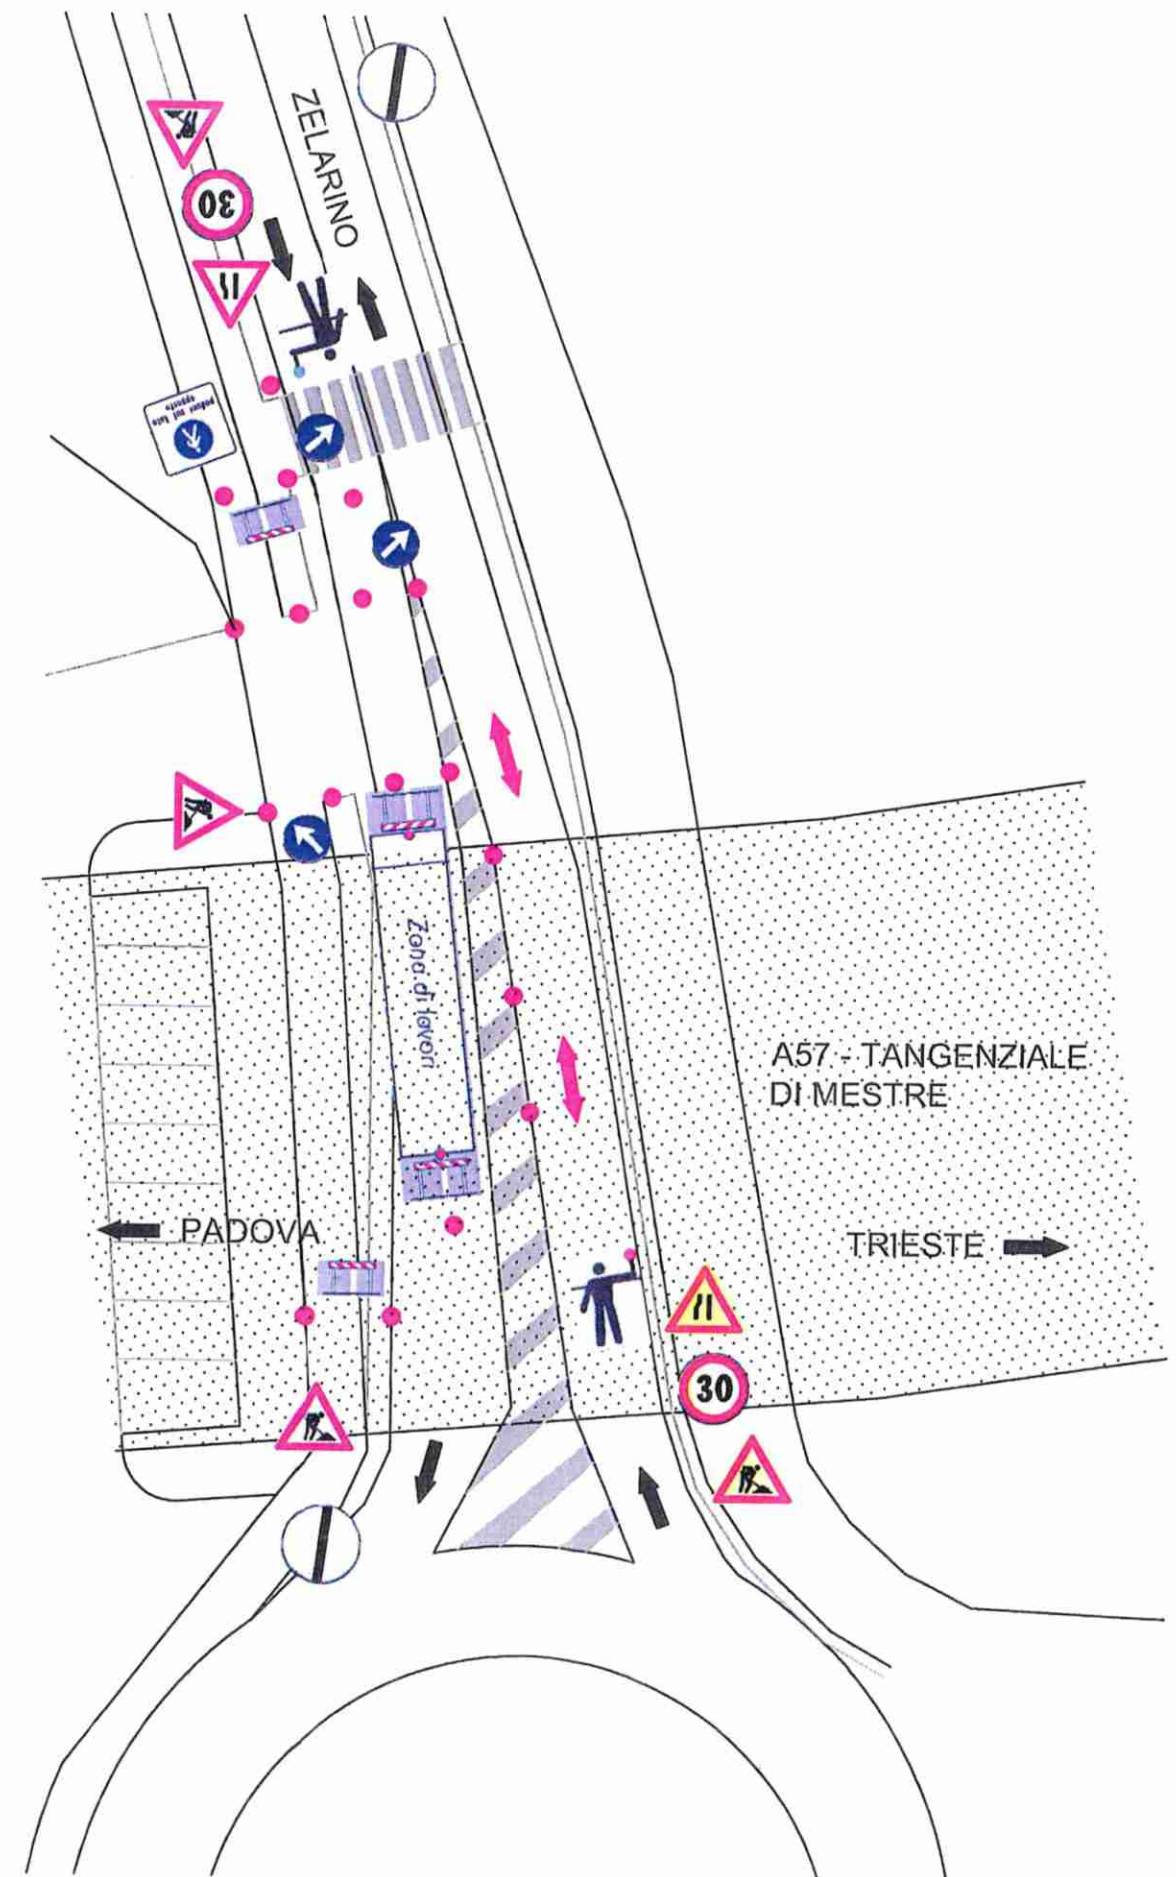

CHIUSURE SR245
(orario notturno)

Handwritten signature or initials in blue ink.

CHIUSURE SS13
(orario notturno)

1933