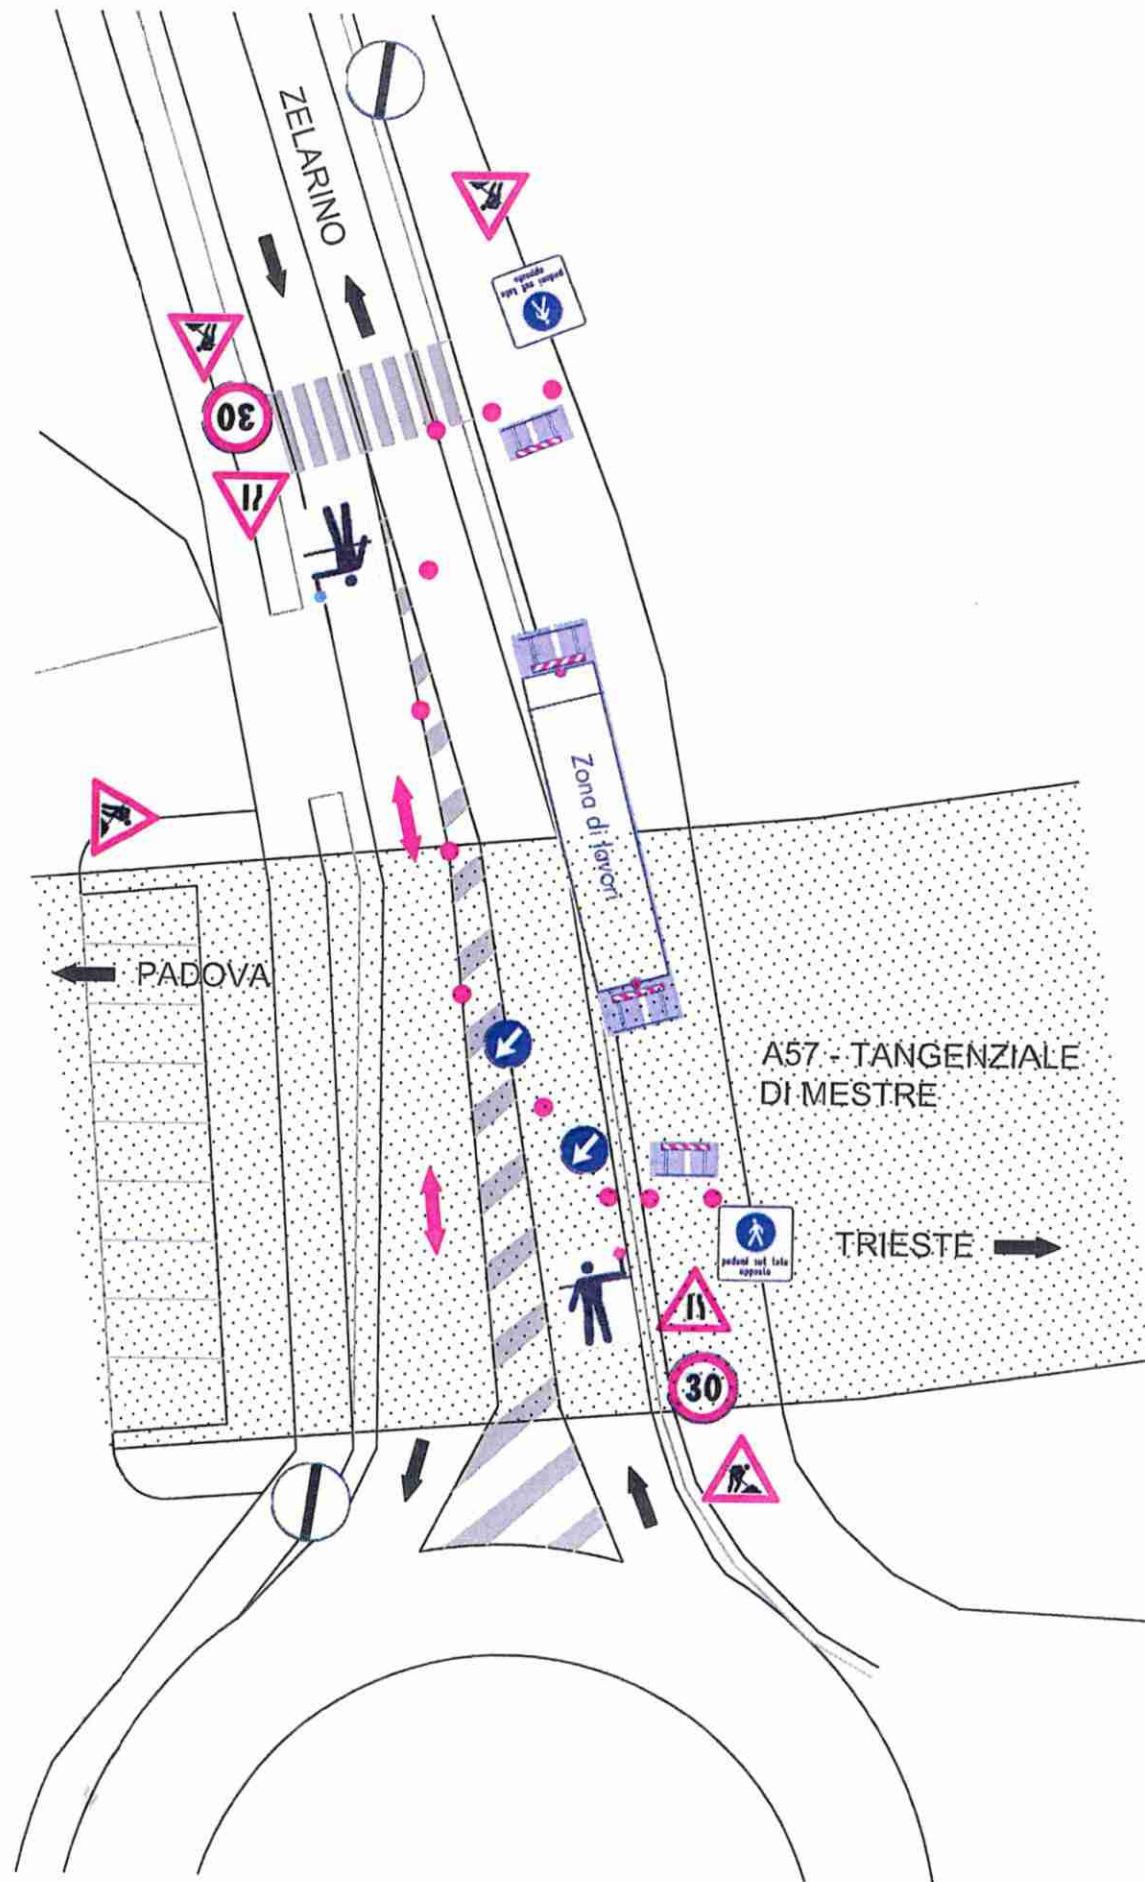

CHIUSURE SR245
(orario notturno)

Handwritten signature or initials in blue ink.

CHIUSURE SS13
(orario notturno)

1933