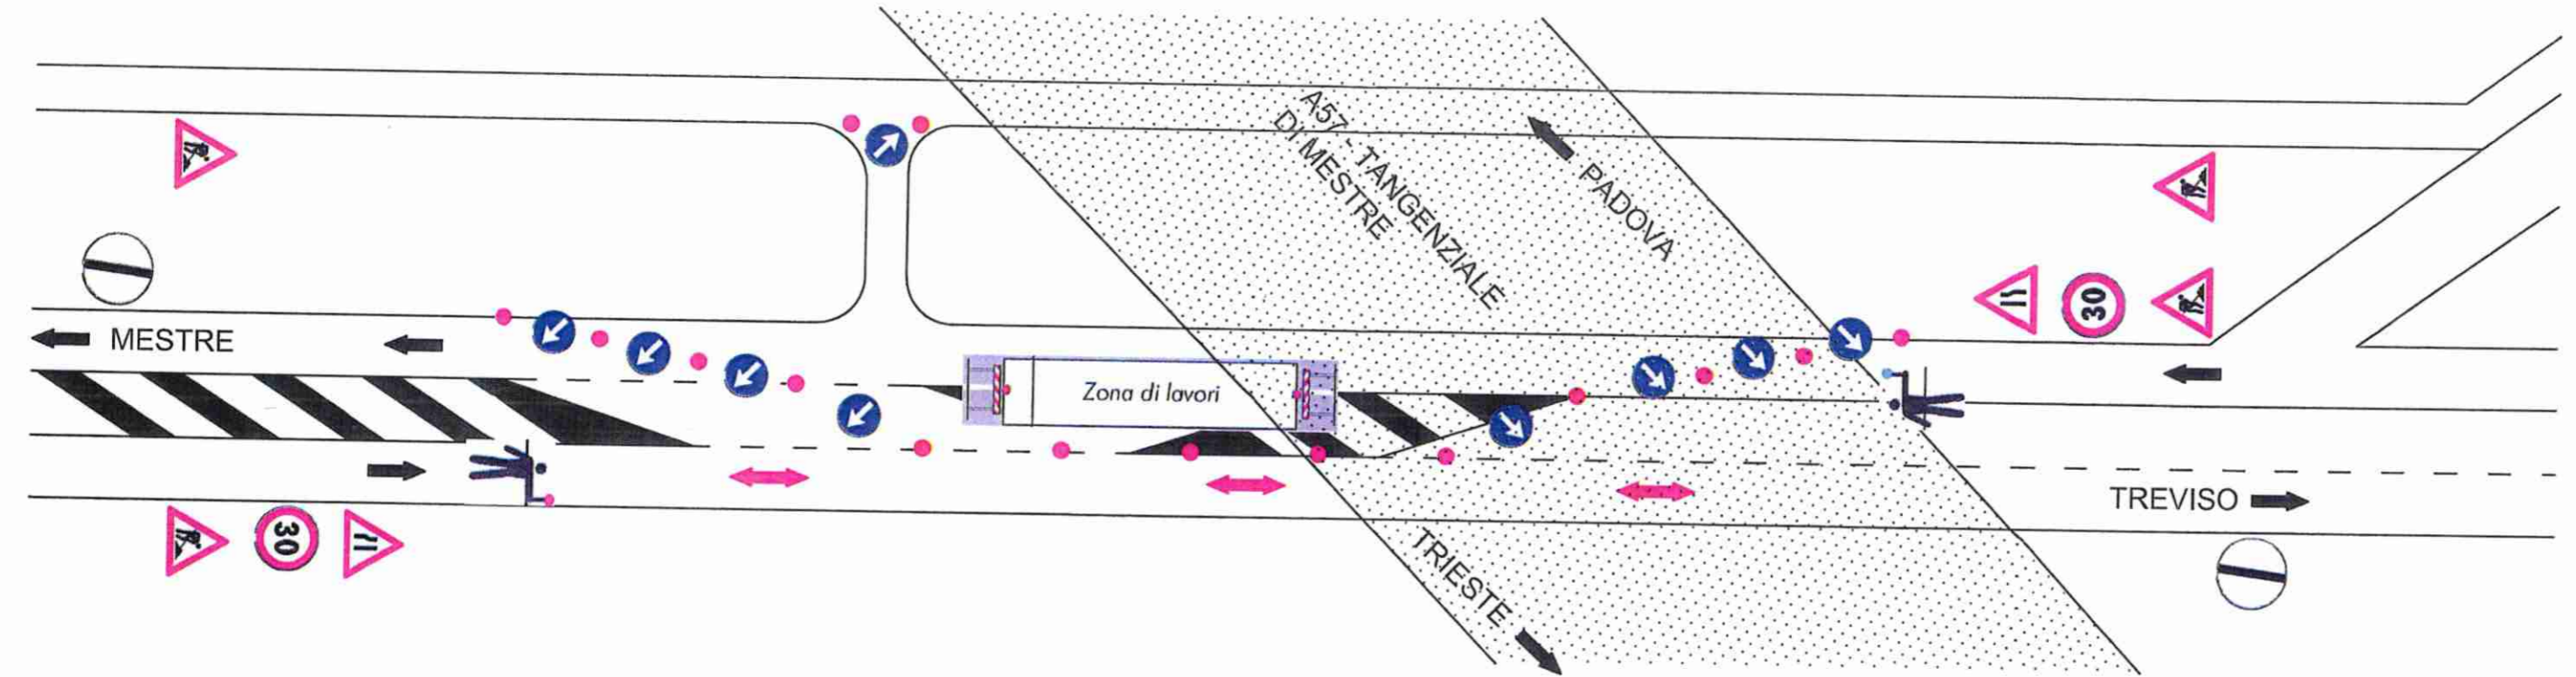

CHIUSURE SR245
(orario notturno)

Handwritten signature or initials in blue ink.

CHIUSURE SS13
(orario notturno)

1933