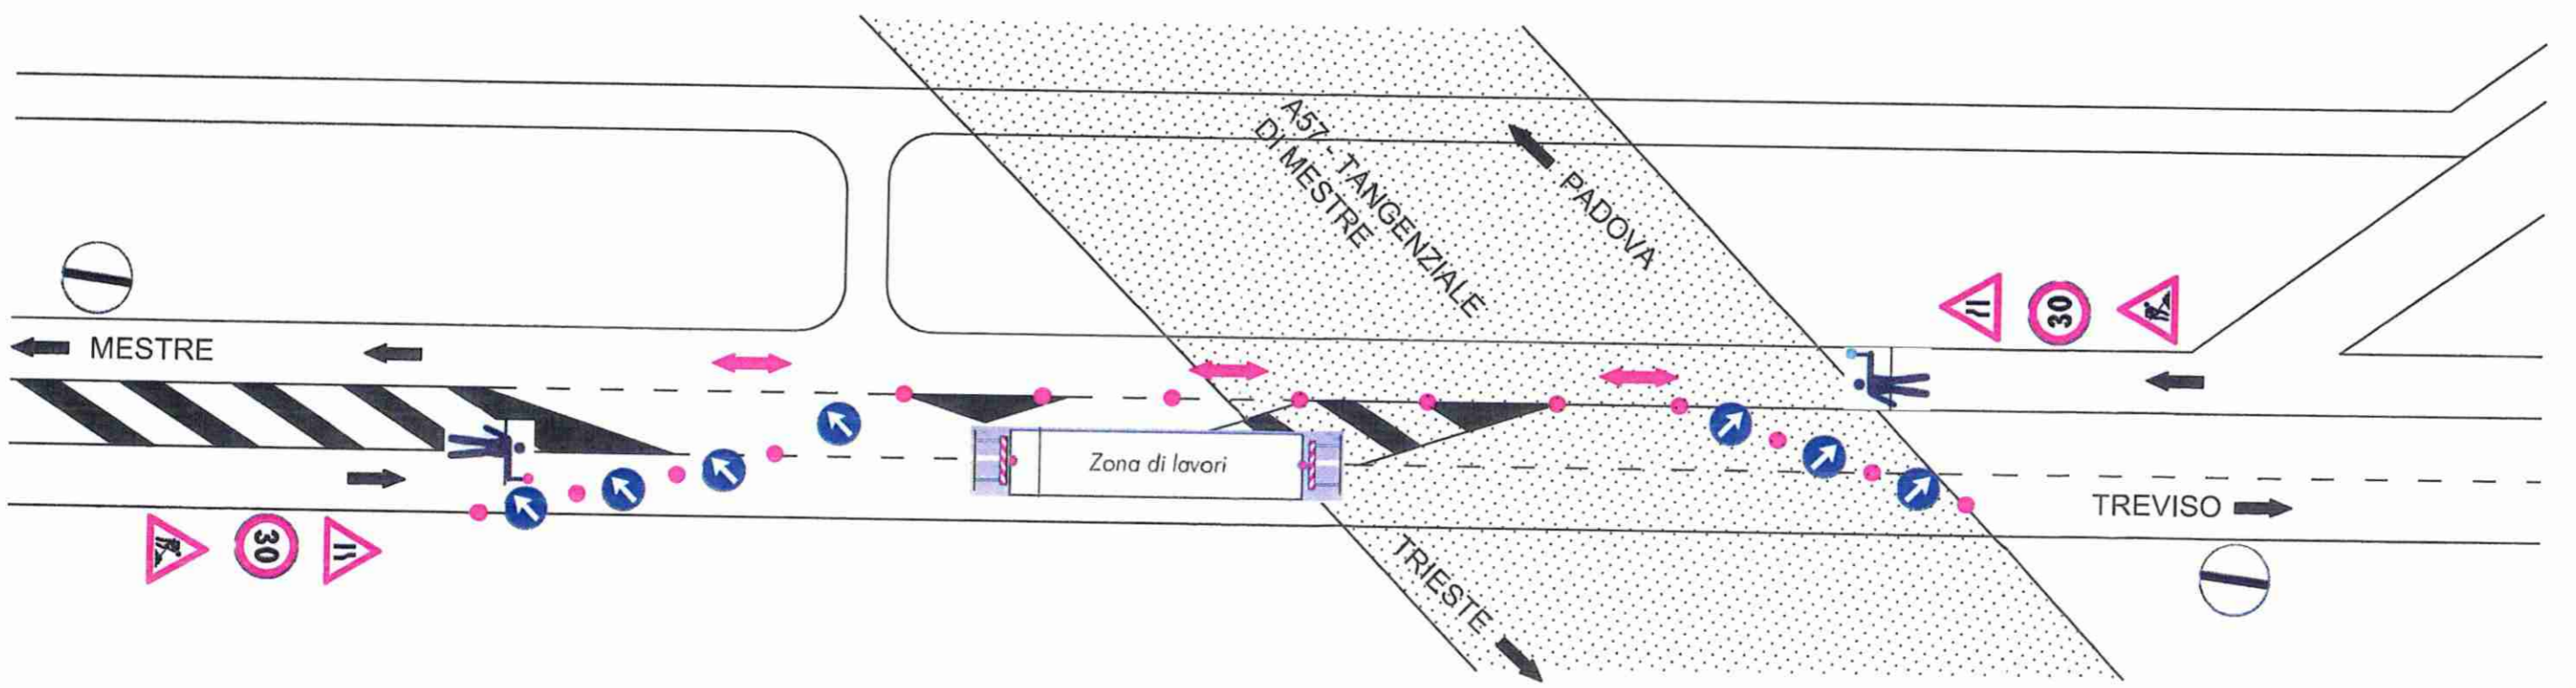

CHIUSURE SR245
(orario notturno)

Handwritten signature or initials in blue ink.

CHIUSURE SS13
(orario notturno)

1933