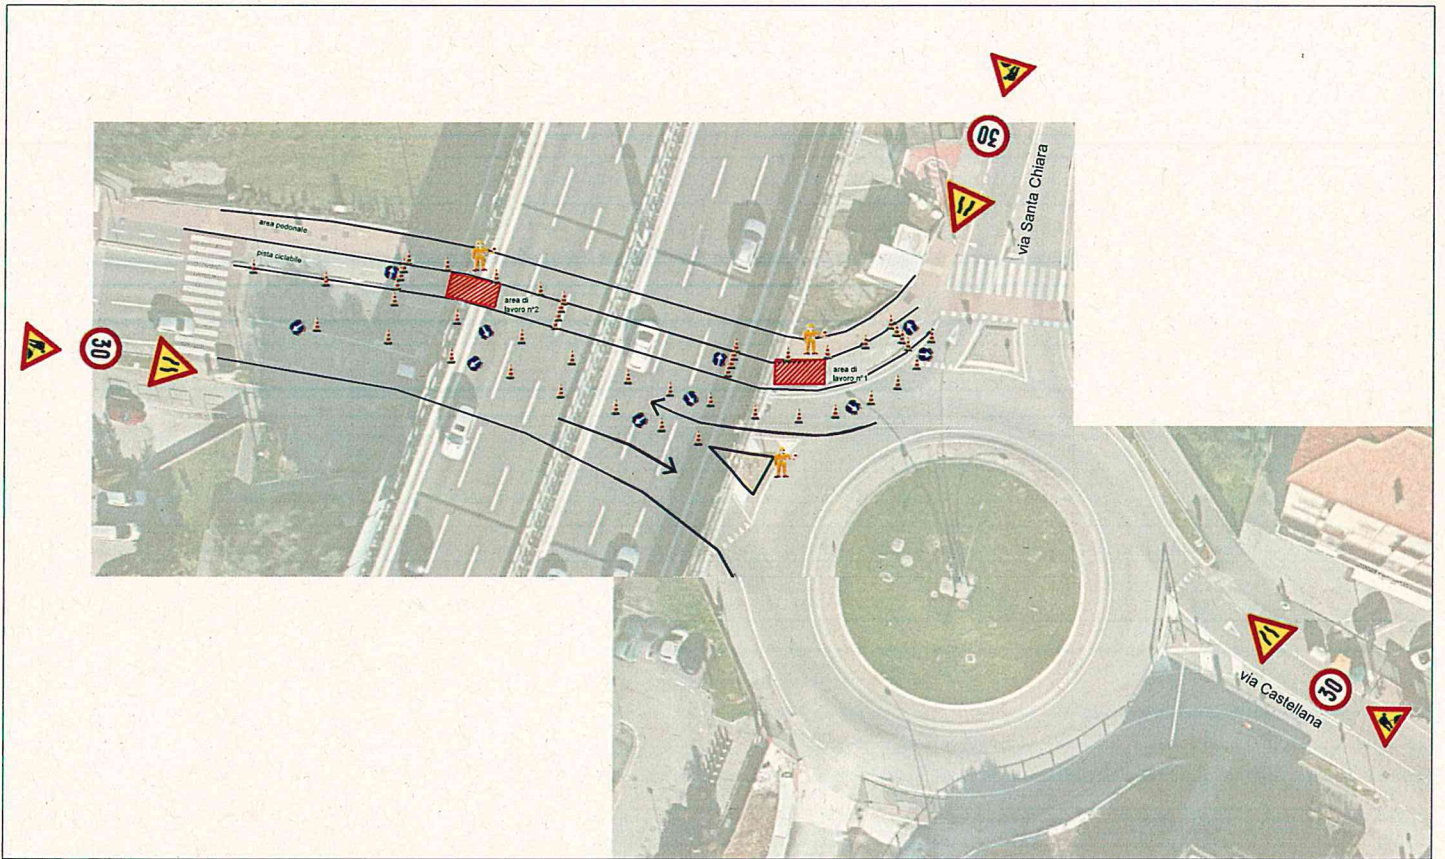

ALLEGATO n° 1 - DETTAGLIO SEGNALETICA ZONA Via CASTELLANA - SANTA CHIARA

ALLEGATO n° 2 - DETTAGLIO SEGNALETICA ZONA SVINCOLO PARCHEGGIO SCAMBIATORE P7 - FRONTE Via LUSSINPICCOLO CON RELATIVI POSTI AUTO DA INIBIRE

ALLEGATO n° 3 - DETTAGLIO SEGNALETICA ZONA PISTA CICLABILE PARCHEGGIO SCAMBIATORE P7 - FRONTE Via BASILICATA CON RELATIVI POSTI AUTO DA INIBIRE