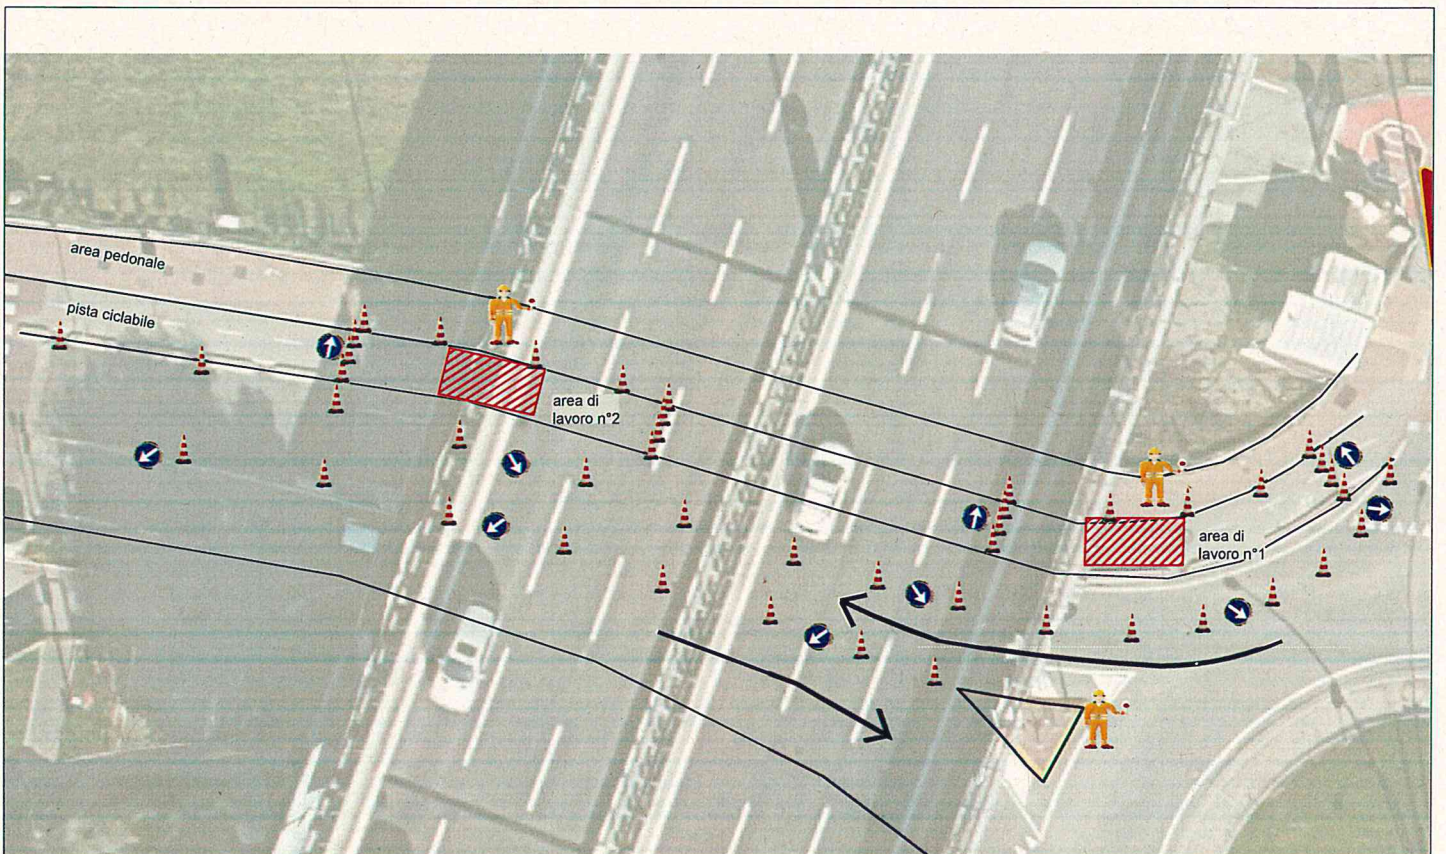

ALLEGATO n° 1 - DETTAGLIO SEGNALETICA ZONA Via CASTELLANA - SANTA CHIARA

ALLEGATO n° 2 - DETTAGLIO SEGNALETICA ZONA SVINCOLO PARCHEGGIO SCAMBIATORE P7 - FRONTE Via LUSSINPICCOLO CON RELATIVI POSTI AUTO DA INIBIRE

ALLEGATO n° 3 - DETTAGLIO SEGNALETICA ZONA PISTA CICLABILE PARCHEGGIO SCAMBIATORE P7 - FRONTE Via BASILICATA CON RELATIVI POSTI AUTO DA INIBIRE