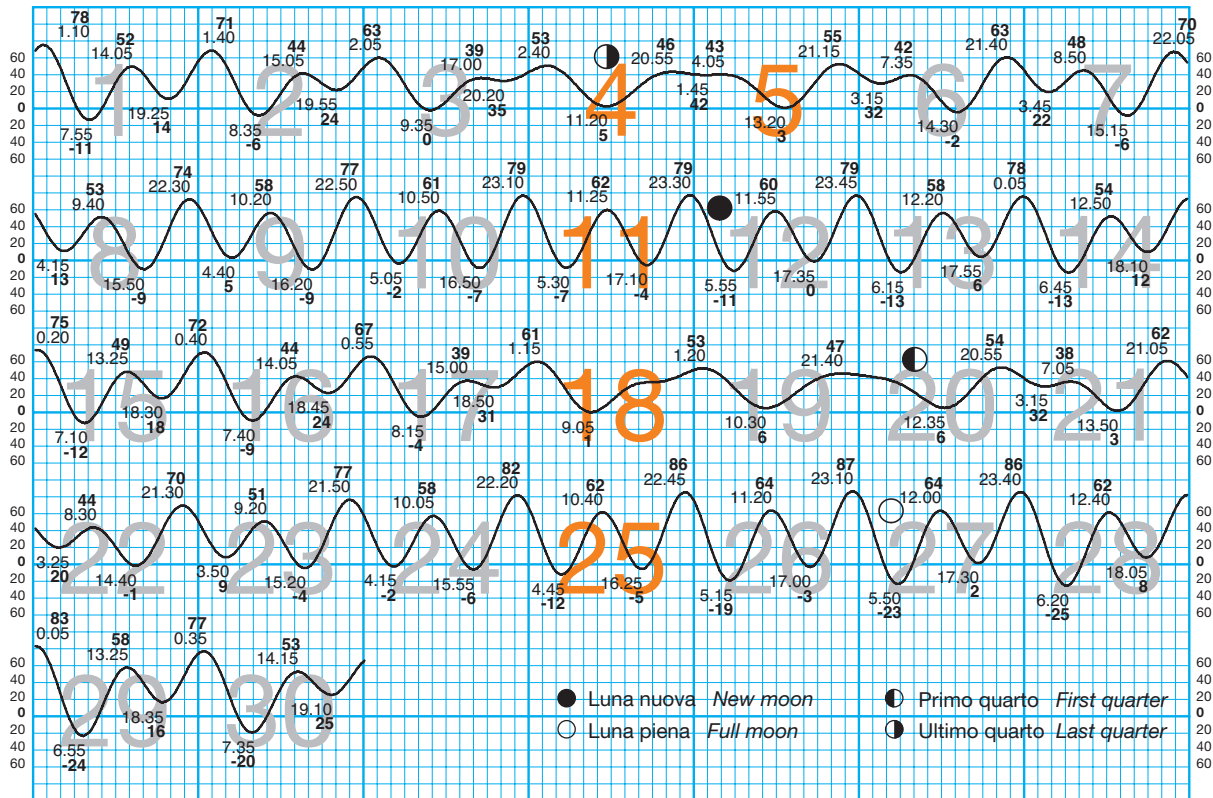

gio thu

ven fri

sab sat

dom sun

lun mon

mar tue

mer wed

2021 APRILE APRIL