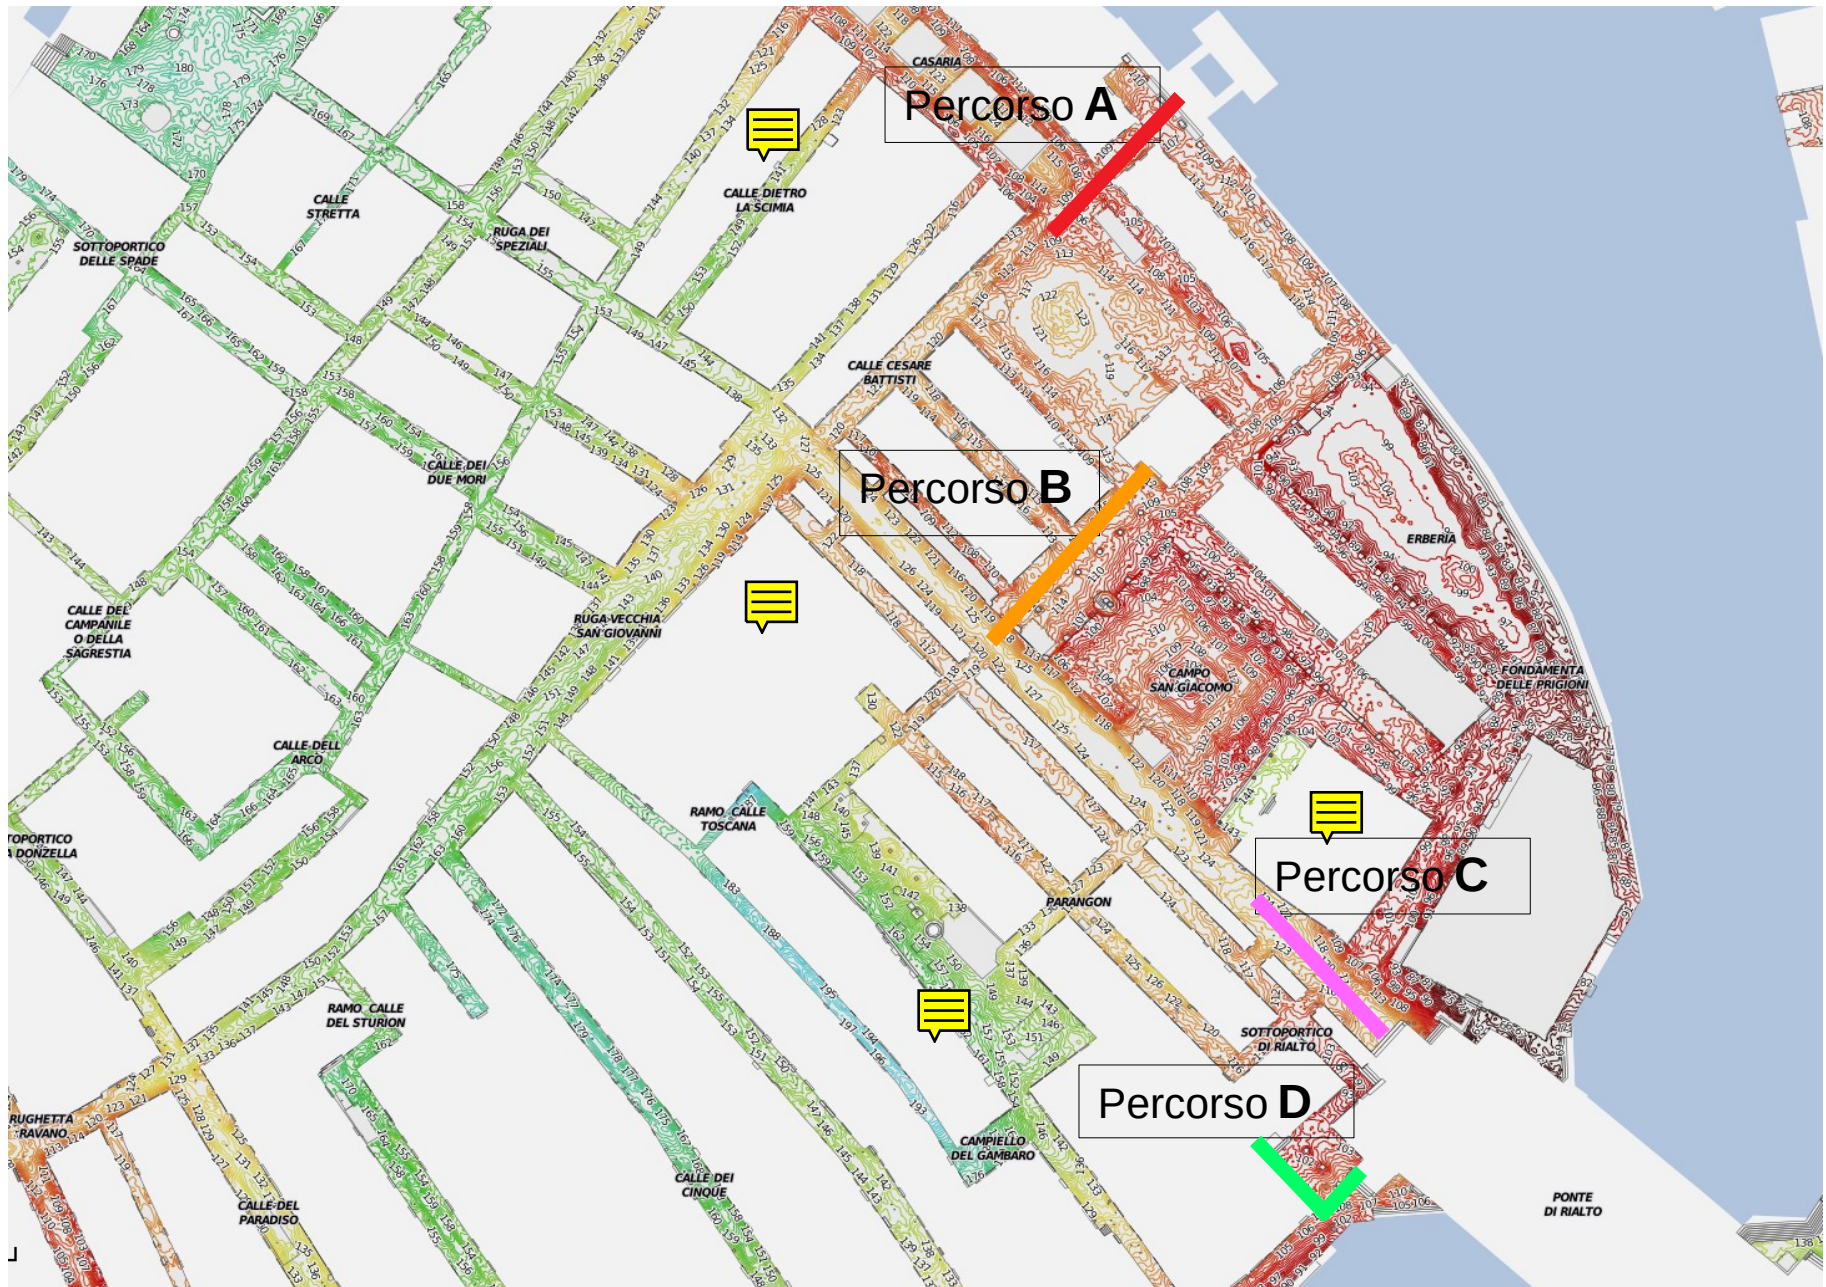

*Atlante dei percorsi in quota passerelle
del centro storico e delle isole di Venezia*

San Polo: tavola 4.1 Rialto Mercato

San Polo: tavola 4.1 Rialto Mercato

San Polo: tavola 4.2 San Tomà Traghetto

San Polo: tavola 4.2 San Tomà Traghetto

San Polo: tavola 4.3 San Silvestro

San Polo: tavola 4.3 San Silvestro

San Polo: descrizione tavole

Tavola/ Percorso	Descrizione	Lungh. mt	Quota cm/ZPS	n. passerelle	Cavalletti 25cm	Cavalletti 50cm
T 4.1 A	da pontile ACTV Rialto Mercato a Campo C.Battisti già Bella Vienna	28	100	8 da 350x100	6	13
T 4.1 B	da Ruga degli Oresi a tribunale	24,5	110	7 da 350x100	15	0
T 4.1 C	da Ponte di Rialto verso Chiesa S.Giacometto	28	110	8 da 350x100	6	13
T 4.1 D	da Ponte di Rialto a ingresso Magistrato alle Acque	17,5	105	5 da 350x100	6	13
T 4.2 A	da Fondamenta del Traghetto a Campiello San Tomà	87,5	95	25 da 350x75	6	48
T 4.3 A	da pontile ACTV San Silvestro a Pasina San Silvestro	14	105	4 da 350x100	9	0