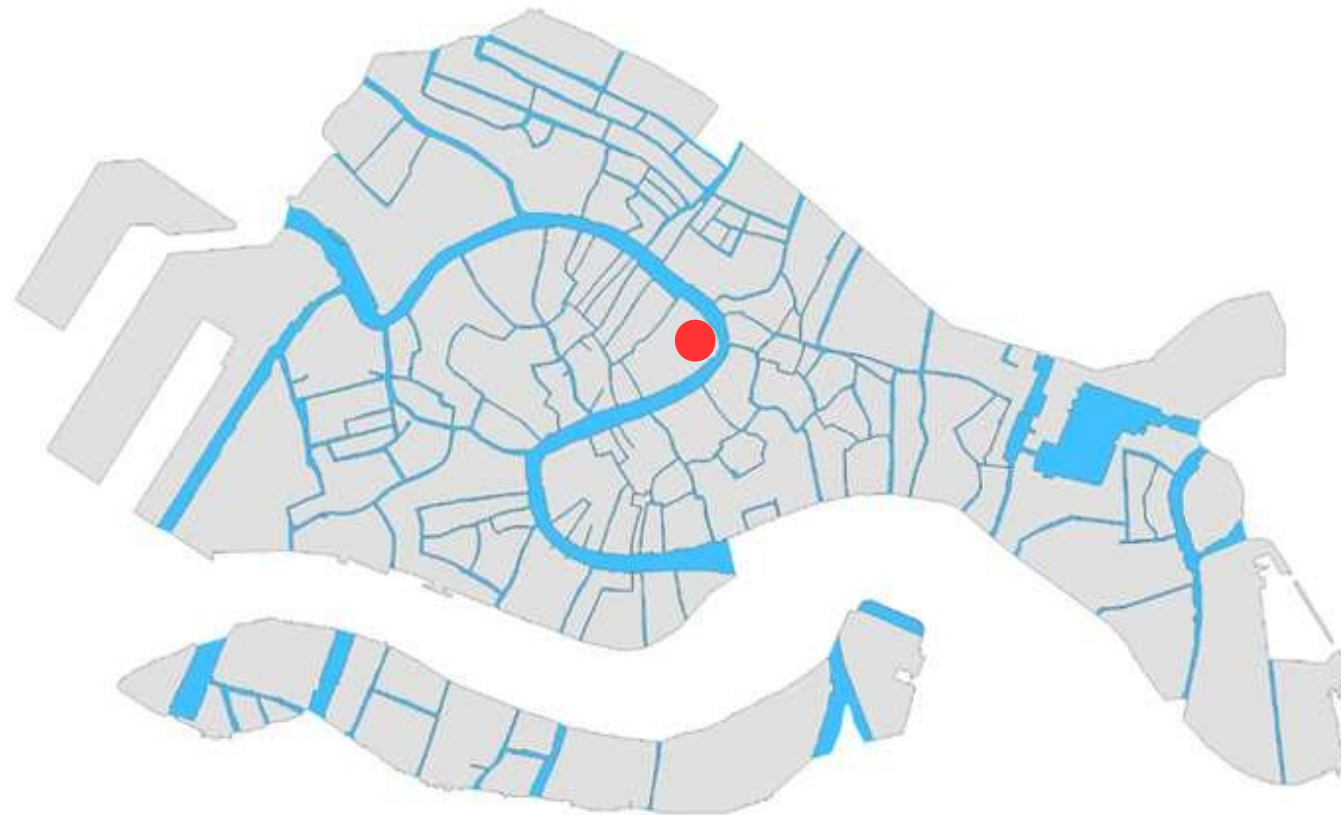

*Atlante dei percorsi in quota passerelle
del centro storico e delle isole di Venezia*

San Polo: tavola 4.1 Rialto Mercato

San Polo: tavola 4.1 Rialto Mercato

San Polo: tavola 4.2 San Tomà Traghetto

San Polo: tavola 4.2 San Tomà Traghetto

San Polo: tavola 4.3 San Silvestro

San Polo: tavola 4.3 San Silvestro

San Polo: descrizione tavole

Tavola/ Percorso	Descrizione	Lungh. mt	Quota cm/ZPS	n. passerelle	Cavalletti 25cm	Cavalletti 50cm
T 4.1 A	da pontile ACTV Rialto Mercato a Campo C.Battisti già Bella Vienna	28	100	8 da 350x100	6	13
T 4.1 B	da Ruga degli Oresi a tribunale	24,5	110	7 da 350x100	15	0
T 4.1 C	da Ponte di Rialto verso Chiesa S.Giacometto	28	110	8 da 350x100	6	13
T 4.1 D	da Ponte di Rialto a ingresso Magistrato alle Acque	17,5	105	5 da 350x100	6	13
T 4.2 A	da Fondamenta del Traghetto a Campiello San Tomà	87,5	95	25 da 350x75	6	48
T 4.3 A	da pontile ACTV San Silvestro a Pasina San Silvestro	14	105	4 da 350x100	9	0