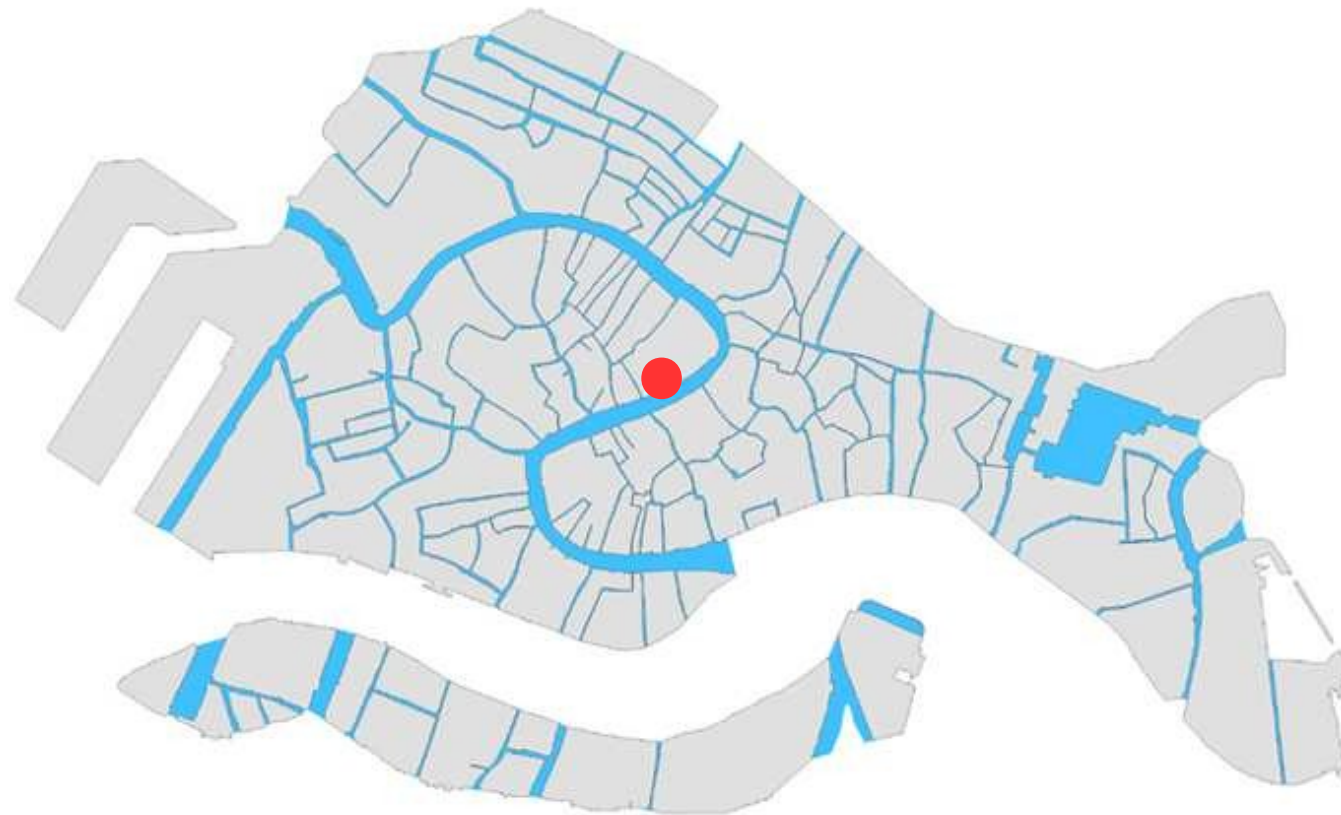

*Atlante dei percorsi in quota passerelle
del centro storico e delle isole di Venezia*

San Polo: tavola 4.1 Rialto Mercato

San Polo: tavola 4.1 Rialto Mercato

San Polo: tavola 4.2 San Tomà Traghetto

San Polo: tavola 4.2 San Tomà Traghetto

San Polo: tavola 4.3 San Silvestro

San Polo: tavola 4.3 San Silvestro

San Polo: descrizione tavole

Tavola/ Percorso	Descrizione	Lungh. mt	Quota cm/ZPS	n. passerelle	Cavalletti 25cm	Cavalletti 50cm
T 4.1 A	da pontile ACTV Rialto Mercato a Campo C.Battisti già Bella Vienna	28	100	8 da 350x100	6	13
T 4.1 B	da Ruga degli Oresi a tribunale	24,5	110	7 da 350x100	15	0
T 4.1 C	da Ponte di Rialto verso Chiesa S.Giacometto	28	110	8 da 350x100	6	13
T 4.1 D	da Ponte di Rialto a ingresso Magistrato alle Acque	17,5	105	5 da 350x100	6	13
T 4.2 A	da Fondamenta del Traghetto a Campiello San Tomà	87,5	95	25 da 350x75	6	48
T 4.3 A	da pontile ACTV San Silvestro a Pasina San Silvestro	14	105	4 da 350x100	9	0