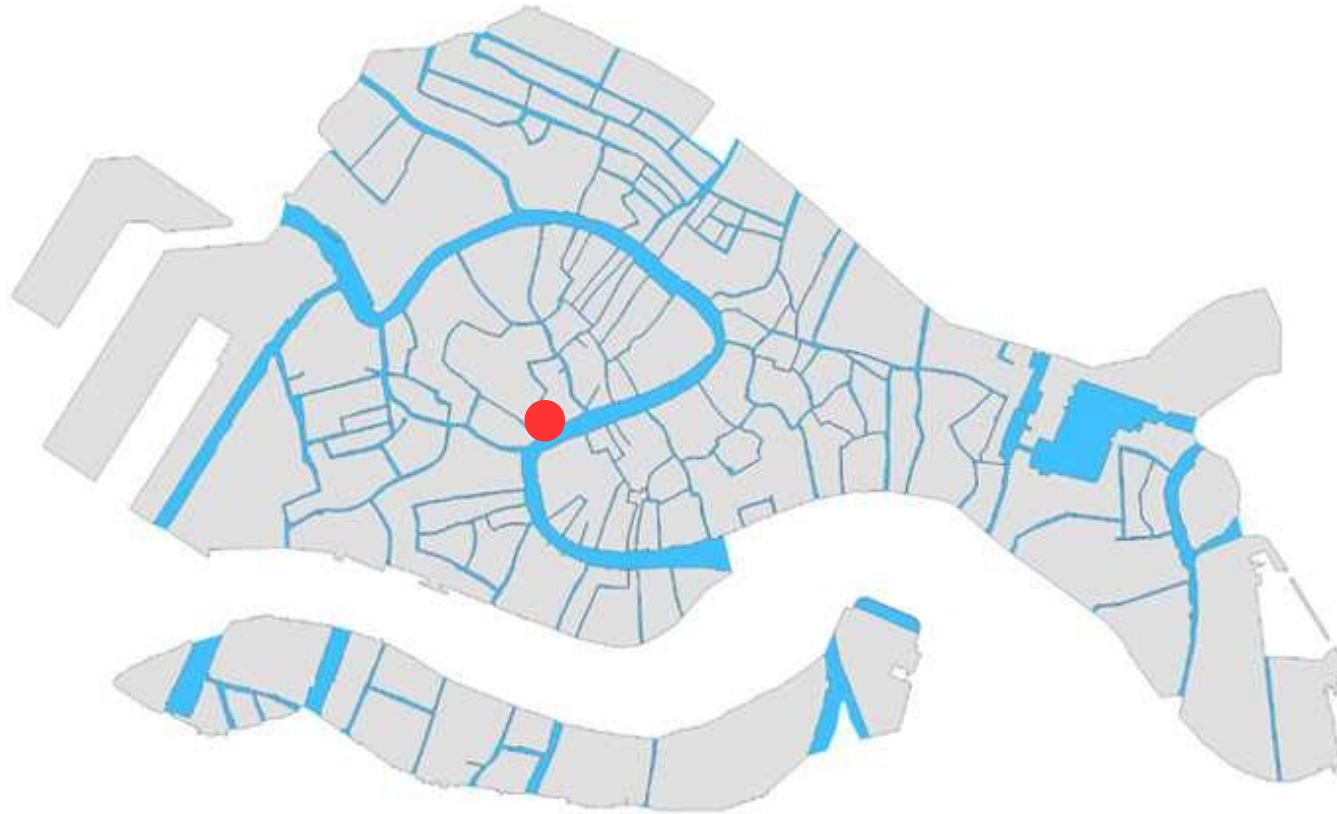

*Atlante dei percorsi in quota passerelle
del centro storico e delle isole di Venezia*

San Polo: tavola 4.1 Rialto Mercato

San Polo: tavola 4.1 Rialto Mercato

San Polo: tavola 4.2 San Tomà Traghetto

San Polo: tavola 4.2 San Tomà Traghetto

San Polo: tavola 4.3 San Silvestro

San Polo: tavola 4.3 San Silvestro

San Polo: descrizione tavole

Tavola/ Percorso	Descrizione	Lungh. mt	Quota cm/ZPS	n. passerelle	Cavalletti 25cm	Cavalletti 50cm
T 4.1 A	da pontile ACTV Rialto Mercato a Campo C.Battisti già Bella Vienna	28	100	8 da 350x100	6	13
T 4.1 B	da Ruga degli Oresi a tribunale	24,5	110	7 da 350x100	15	0
T 4.1 C	da Ponte di Rialto verso Chiesa S.Giacometto	28	110	8 da 350x100	6	13
T 4.1 D	da Ponte di Rialto a ingresso Magistrato alle Acque	17,5	105	5 da 350x100	6	13
T 4.2 A	da Fondamenta del Traghetto a Campiello San Tomà	87,5	95	25 da 350x75	6	48
T 4.3 A	da pontile ACTV San Silvestro a Pasina San Silvestro	14	105	4 da 350x100	9	0