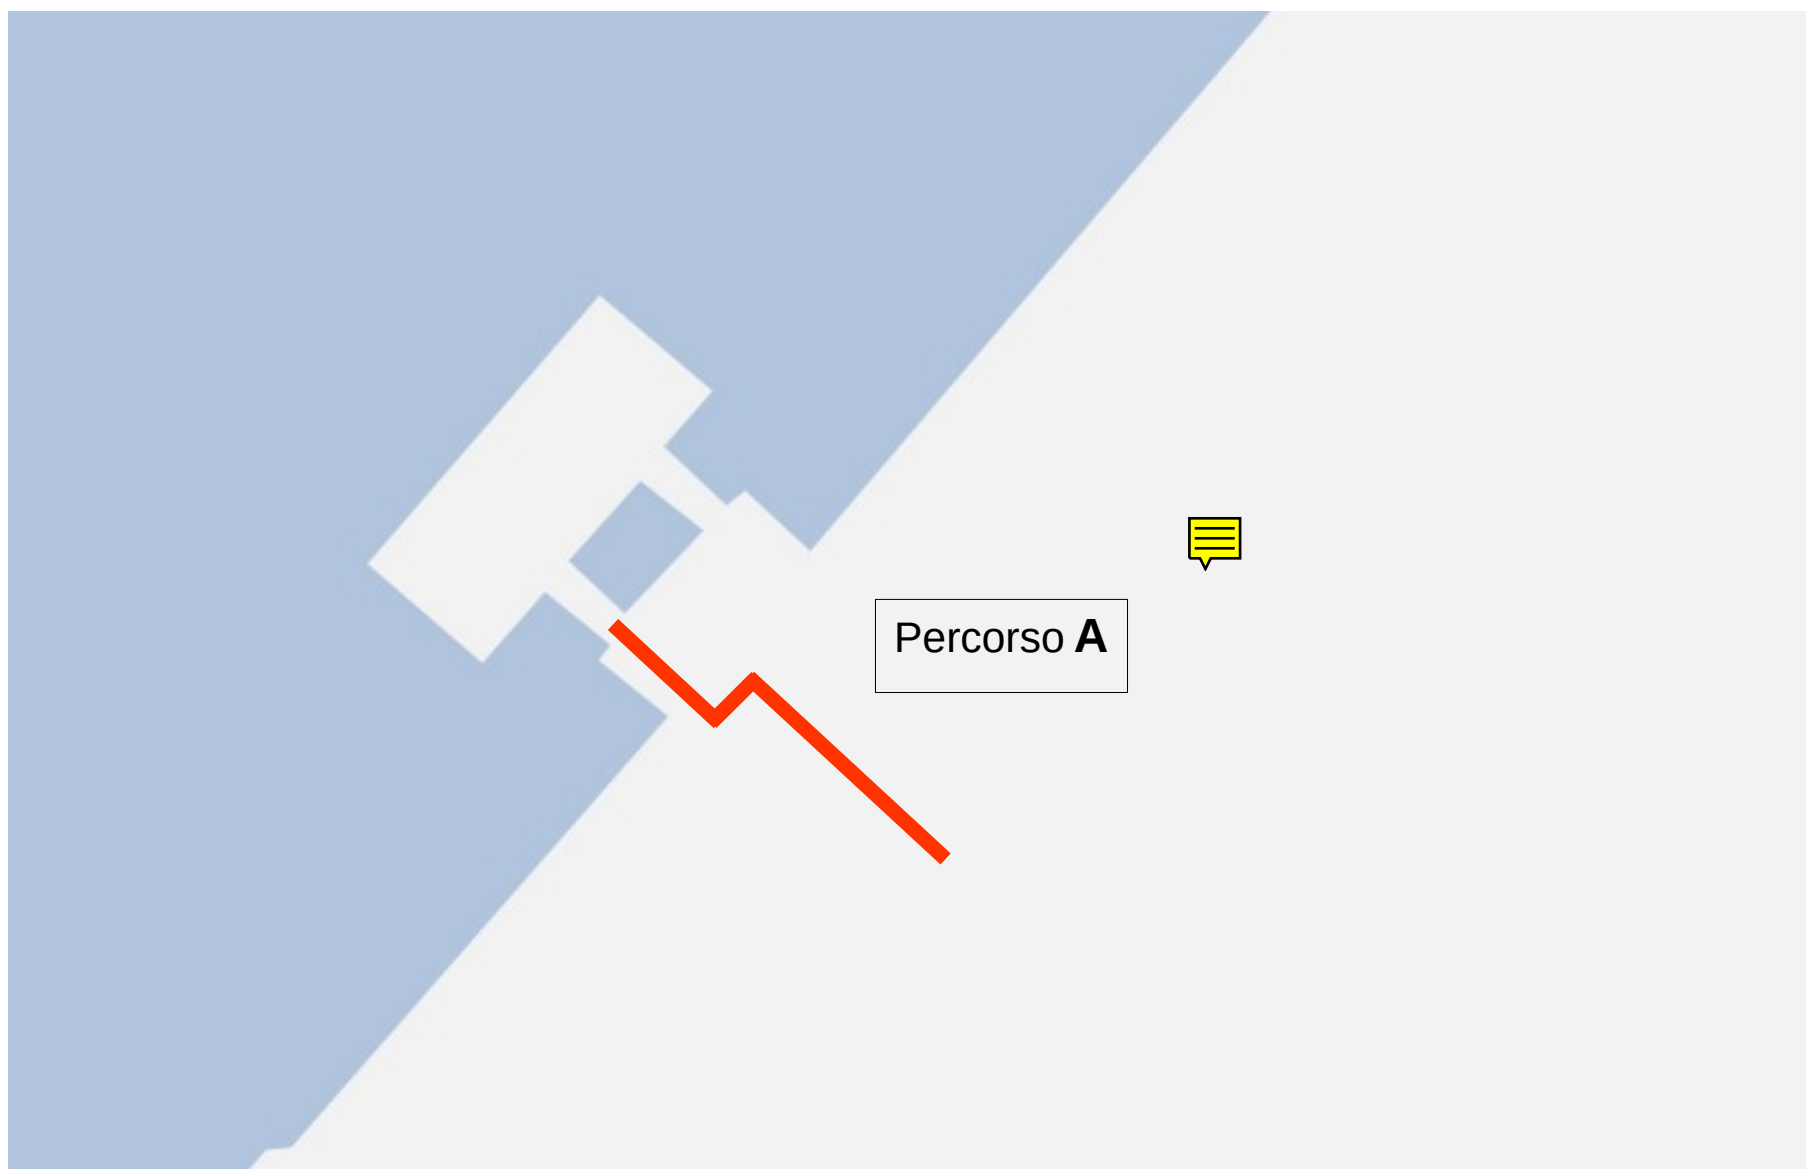

*Atlante dei percorsi in quota passerelle  
del centro storico e delle isole di Venezia*

# Cimitero: tavola 10.1 pontile ACTV

# Cimitero: descrizione tavole

<b>Tavola/ Percorso</b>	<b>Descrizione</b>	<b>Lungh. mt</b>	<b>Quota cm/ZPS</b>	<b>n. passerelle</b>	<b>Cavalletti 25cm</b>	<b>Cavalletti 50cm</b>
T10.1 A	da pontile ACTV a entrata cimitero	14	100	4 da 350x100	6	5