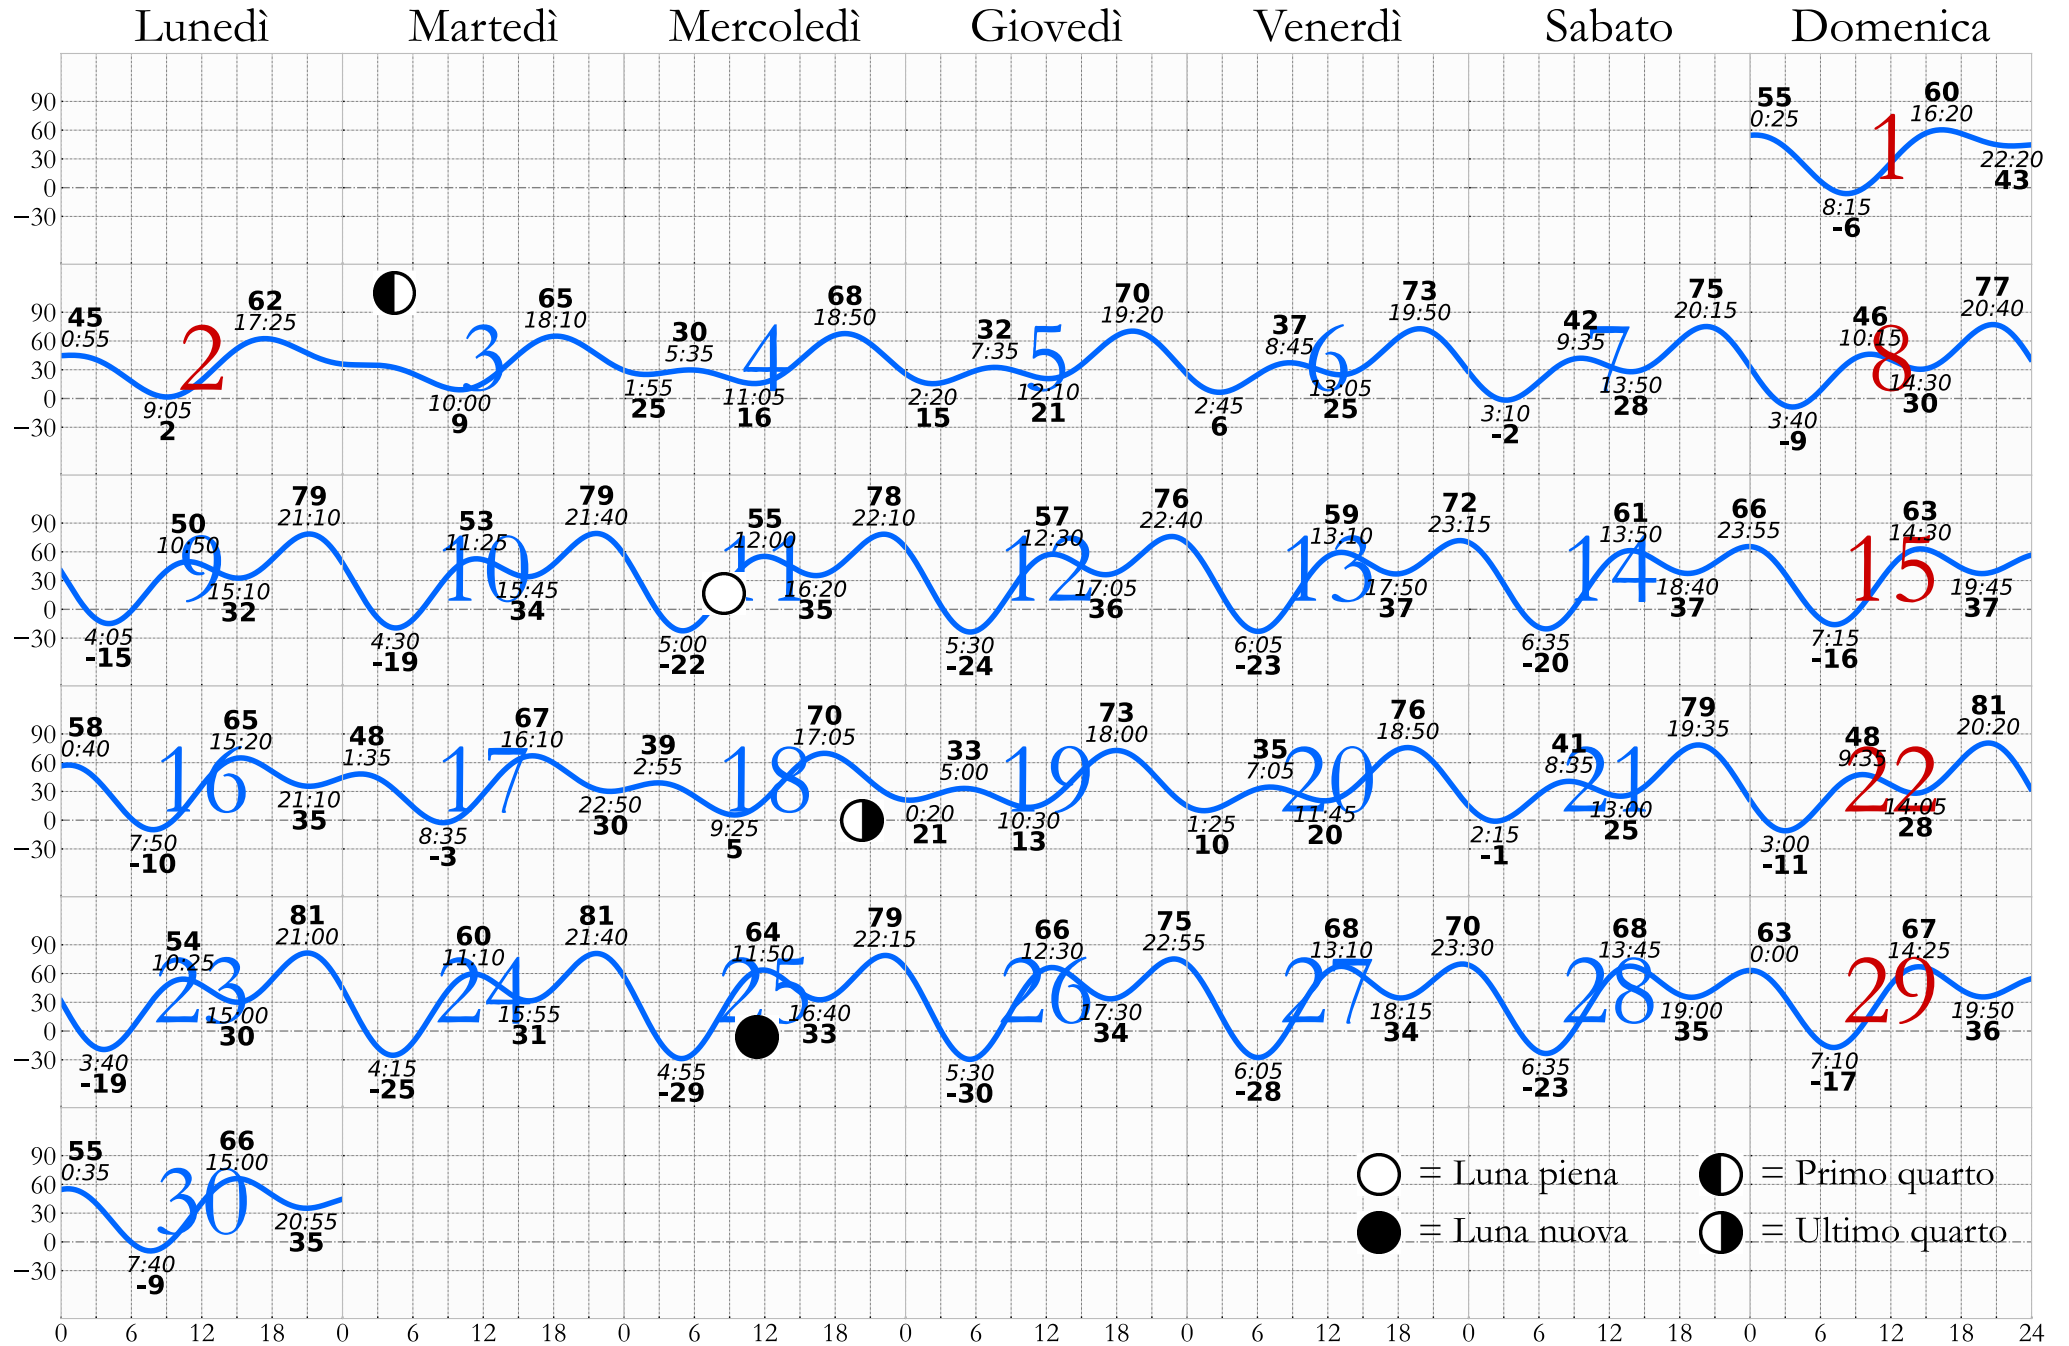

MAREA ASTRONOMICA: Chioggia diga sud

 = Luna piena
  = Primo quarto
 = Luna nuova
  = Ultimo quarto

GIUGNO - 2025

Centro Previsioni e Segnalazioni Maree