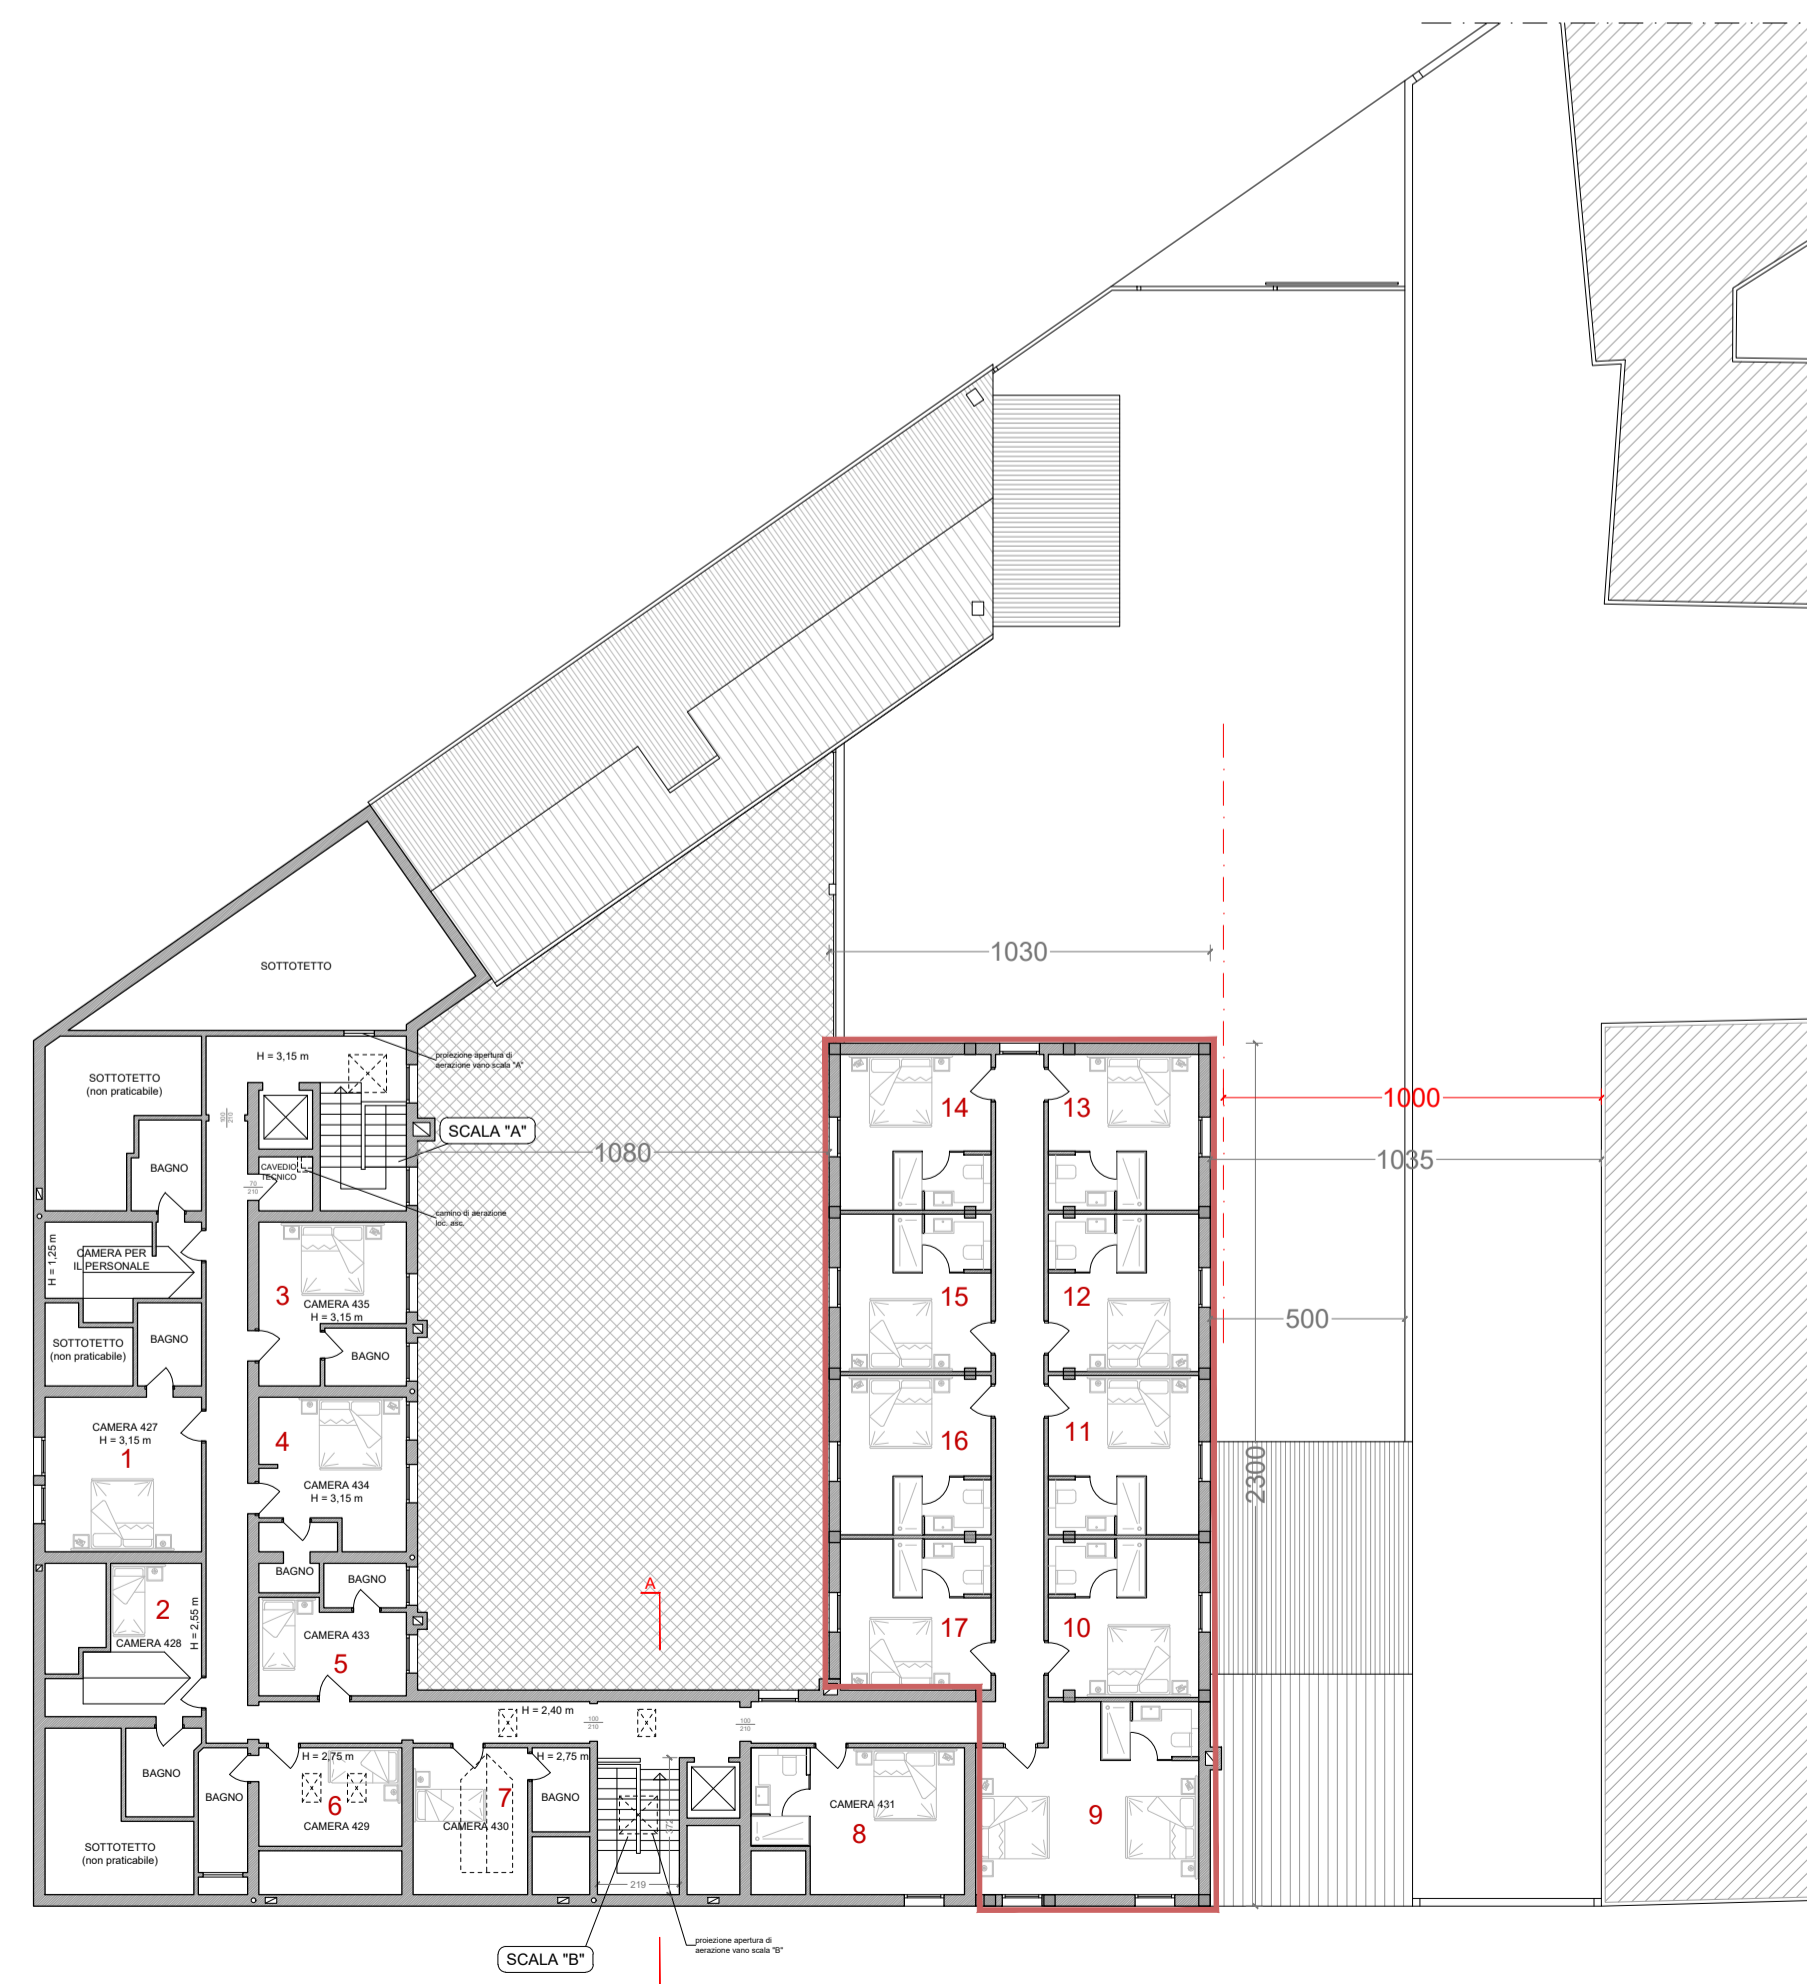

PIANTA PIANO QUARTO