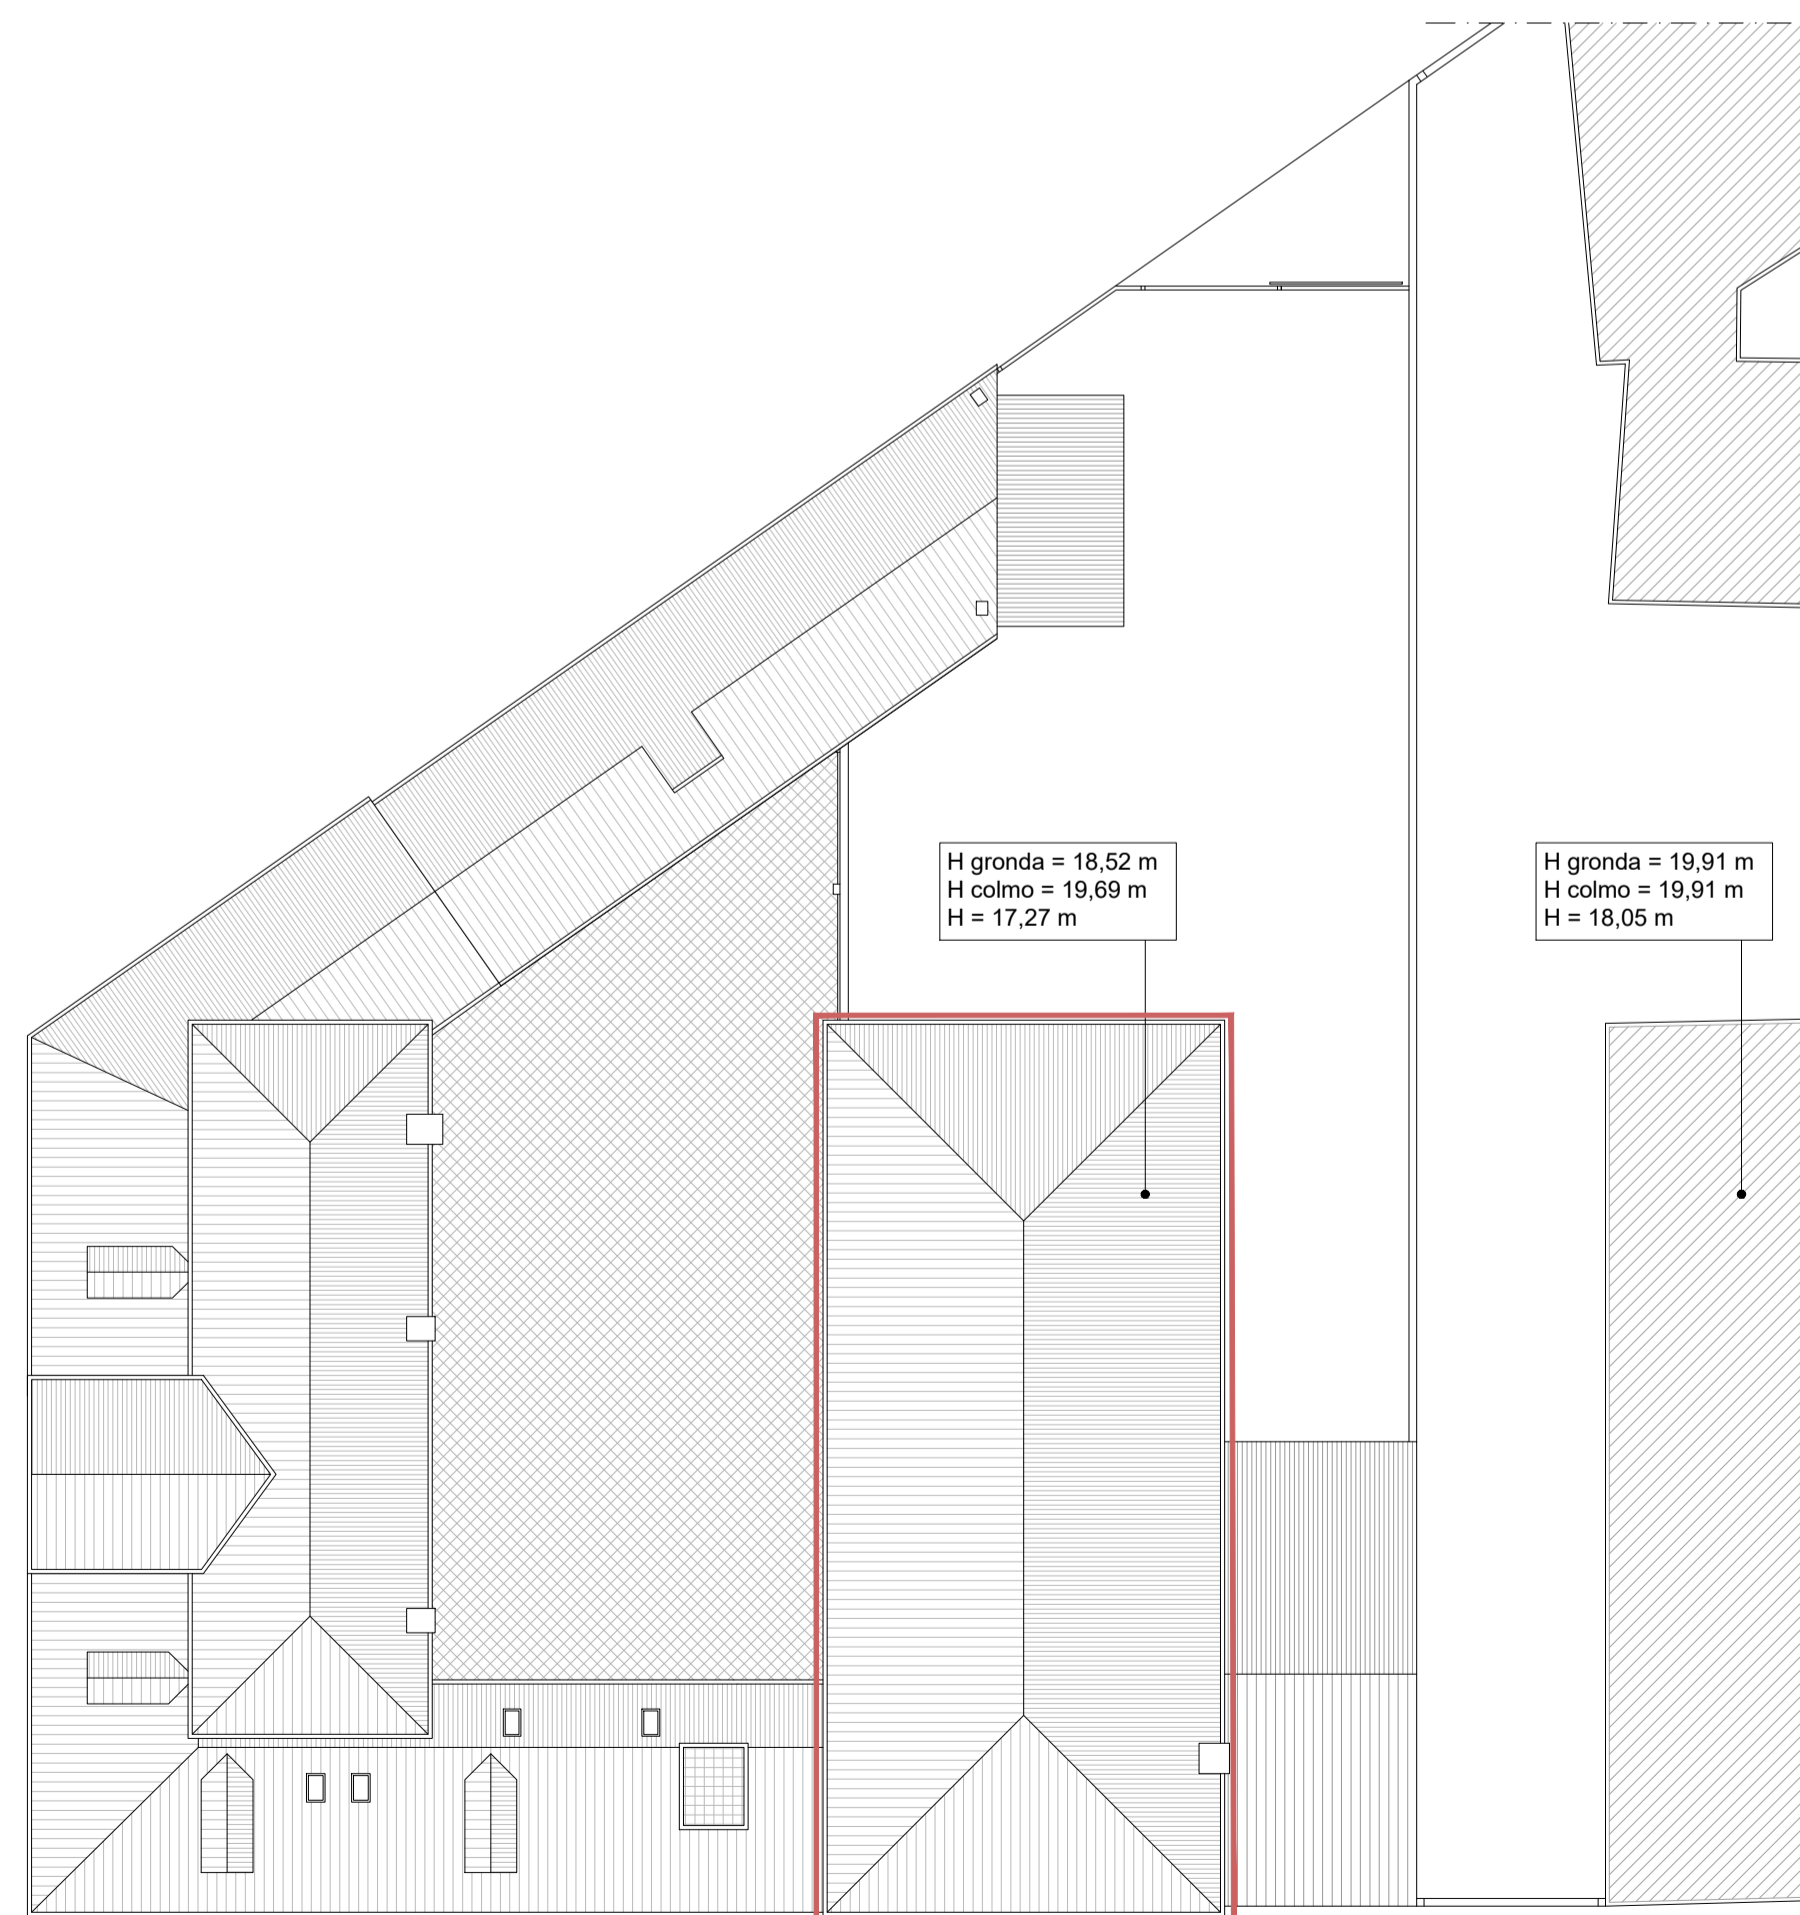

PIANTA COPERTURE

COMUNE DI VENEZIA

PROGETTO DI RISTRUTTURAZIONE E AMPLIAMENTO "HOTEL LE BOULEVARD"
Gran Viale S. Maria Elisabetta n. 41 - Lido di Venezia
Comune di Venezia - Fg. 25 - Part. 120 - sub. 5

RICHIESTA DI AMMISSIONE - PROCEDURA DI SPORTELLO UNICO PER LE ATTIVITA' PRODUTTIVE

Richiedente

LE BOULEVARD S.r.l. - Venezia
c.f. / p.iva 01511020271

Progettista

Oggetto
PROGETTO
Pianta piano terzo
Pianta piano quarto
Pianta coperture

Scala 1:200

Data gennaio 2020
Aggiornam.

Elaborato