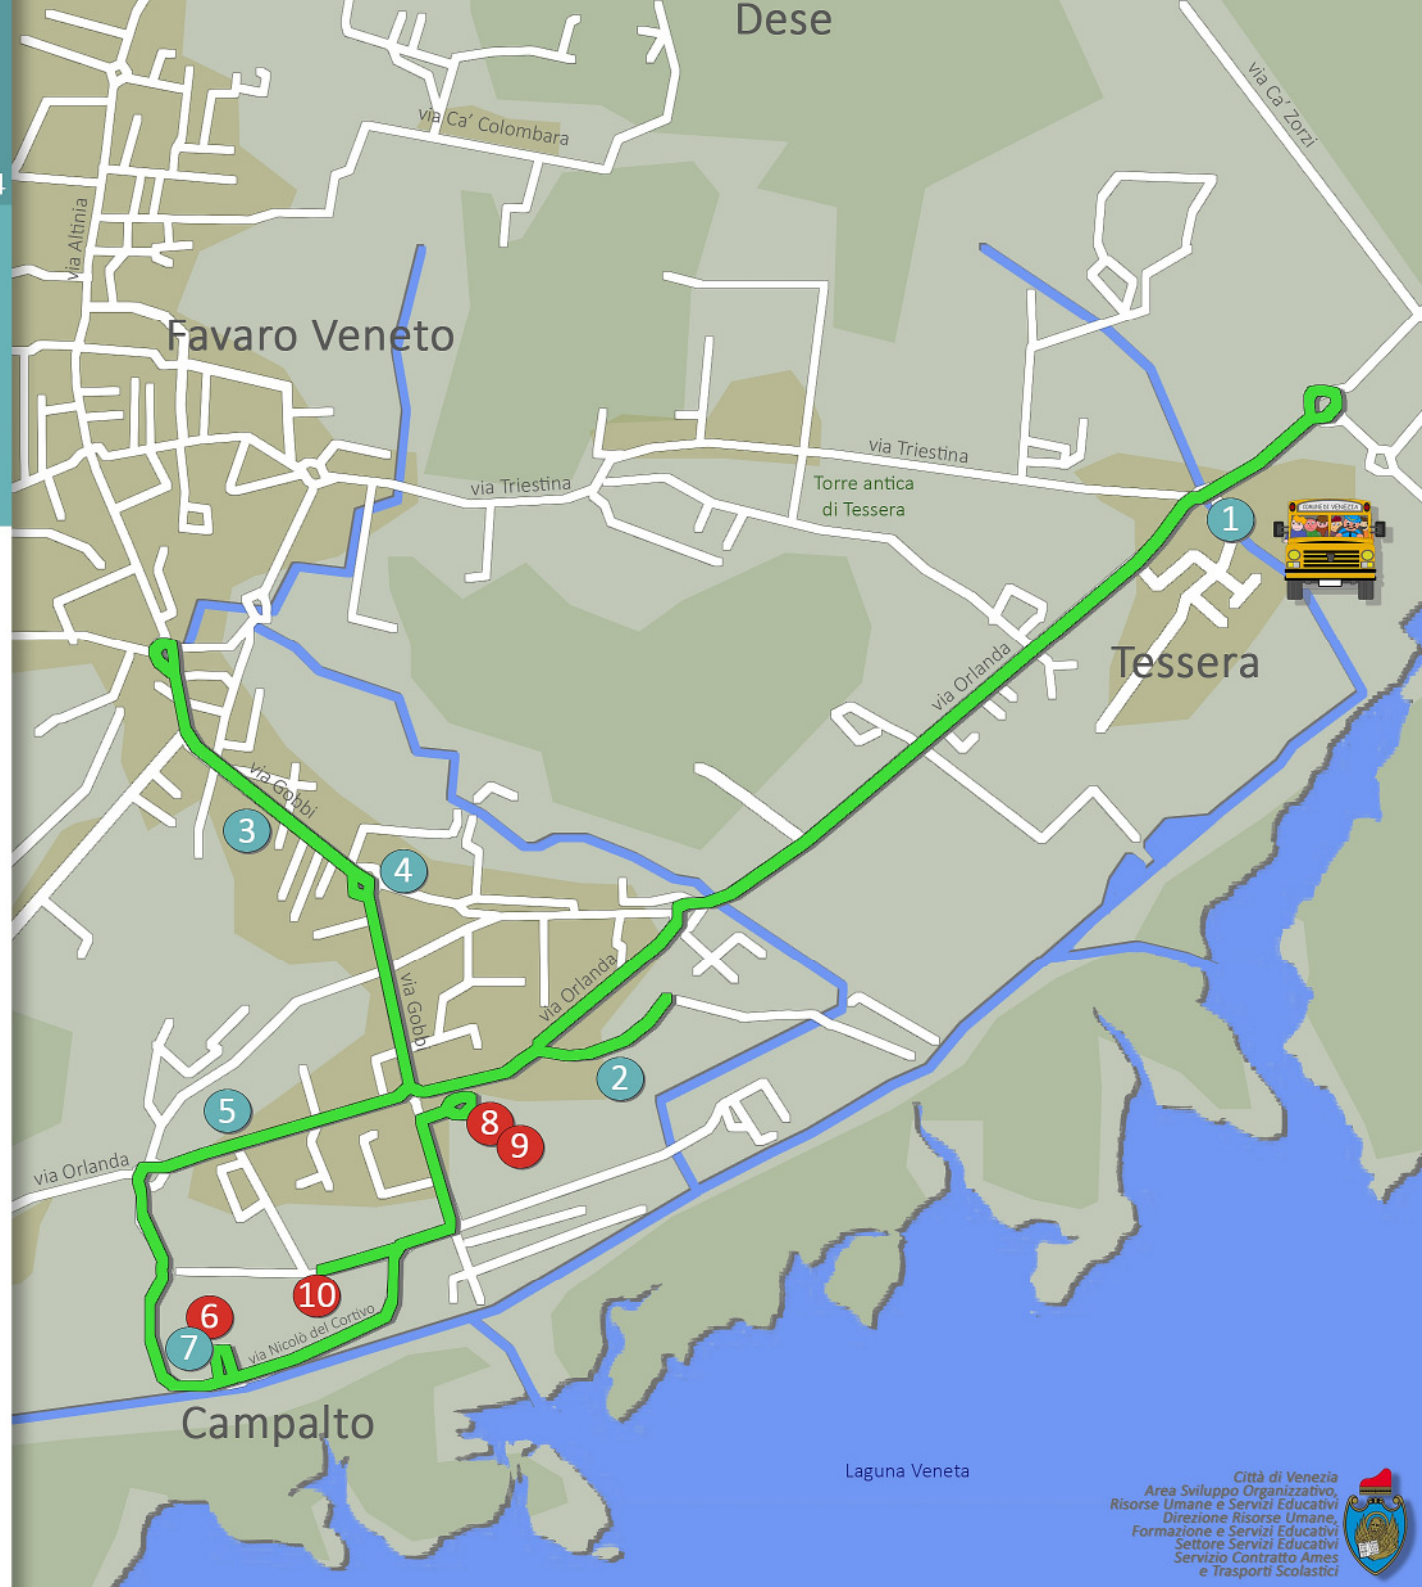

# Percorso 1

a.s.2023-2024

Secondaria GRAMSCI  
Secondaria GRAMSCI Bis  
Primaria PASCOLI  
Primaria DON MILANI

- 1 07:25 - piazzale dell'Assunta (ACTV)
- 2 07:30 - via Cimitero Campalto 28
- 3 07:39 - via Gobbi 158
- 4 07:42 - rotonda via Gobbi ang.via Casilina
- 5 07:47 - via Orlanda 75 (ACTV)
- 6 07:54 - **primaria DON MILANI**
- 7 07:54 - **primaria DON MILANI**
- 8 07:57 - **primaria PASCOLI**
- 9 07:57 - **secondaria GRAMSCI**
- 10 08:02 - **secondaria GRAMSCI BIS**

Laguna Veneta