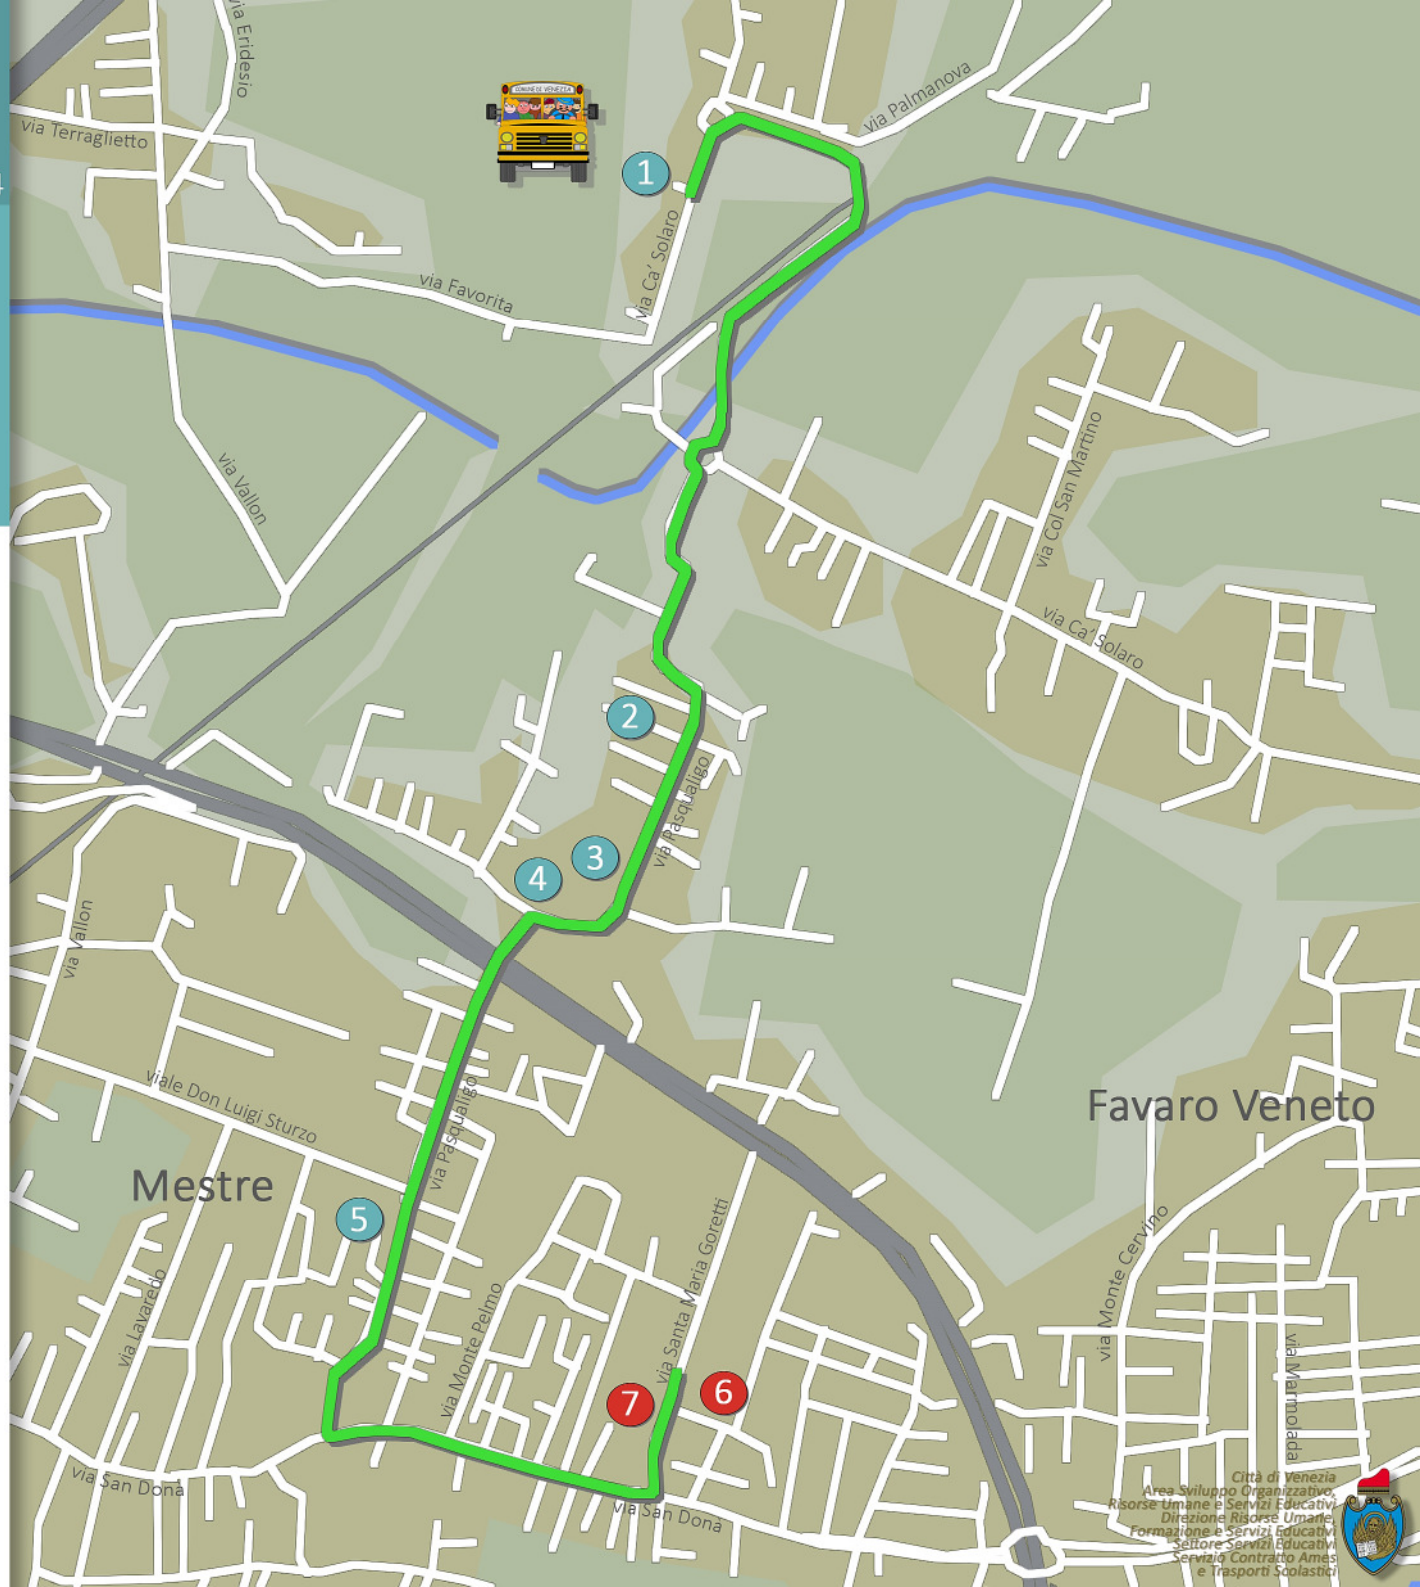

Percorso 17

a.s.2023-2024

Primaria SANTA MARIA GORETTI
Infanzia IL QUADRIFOGLIO

- 1 08:10 - via Ca' Solaro fronte 59
- 2 08:12 - via Pasqualigo angolo via Braies
- 3 08:14 - via Pasqualigo fronte 82 (ACTV)
- 4 08:15 - via Pasqualigo 67
- 5 08:17 - via Pasqualigo 49
- 6 08:20 - primaria SANTA MARIA GORETTI
- 7 08:20 - infanzia IL QUADRIFOGLIO

Favaro Veneto

Mestre