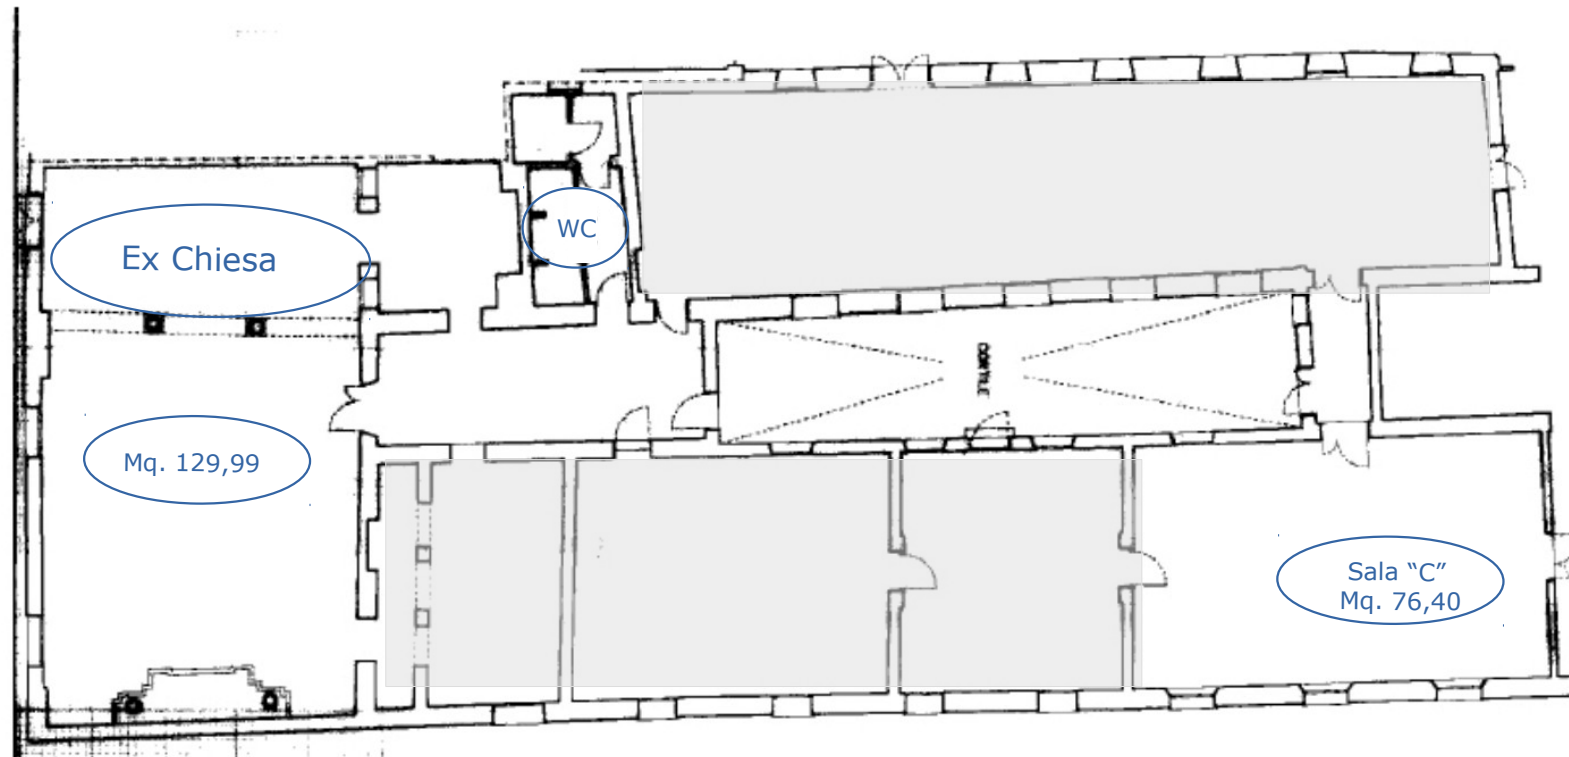

VENEZIA CONCESSIONE IN USO OCCASIONALE DI LOCALI DA PARTE DEL COMUNE DI VENEZIA

Denominazione:

Centro Civico Maria Ausiliatrice

Indirizzo:

Castello, 450

Note:

Vincolo culturale ai sensi del D.Lgs. 42/2004

Piano Terra