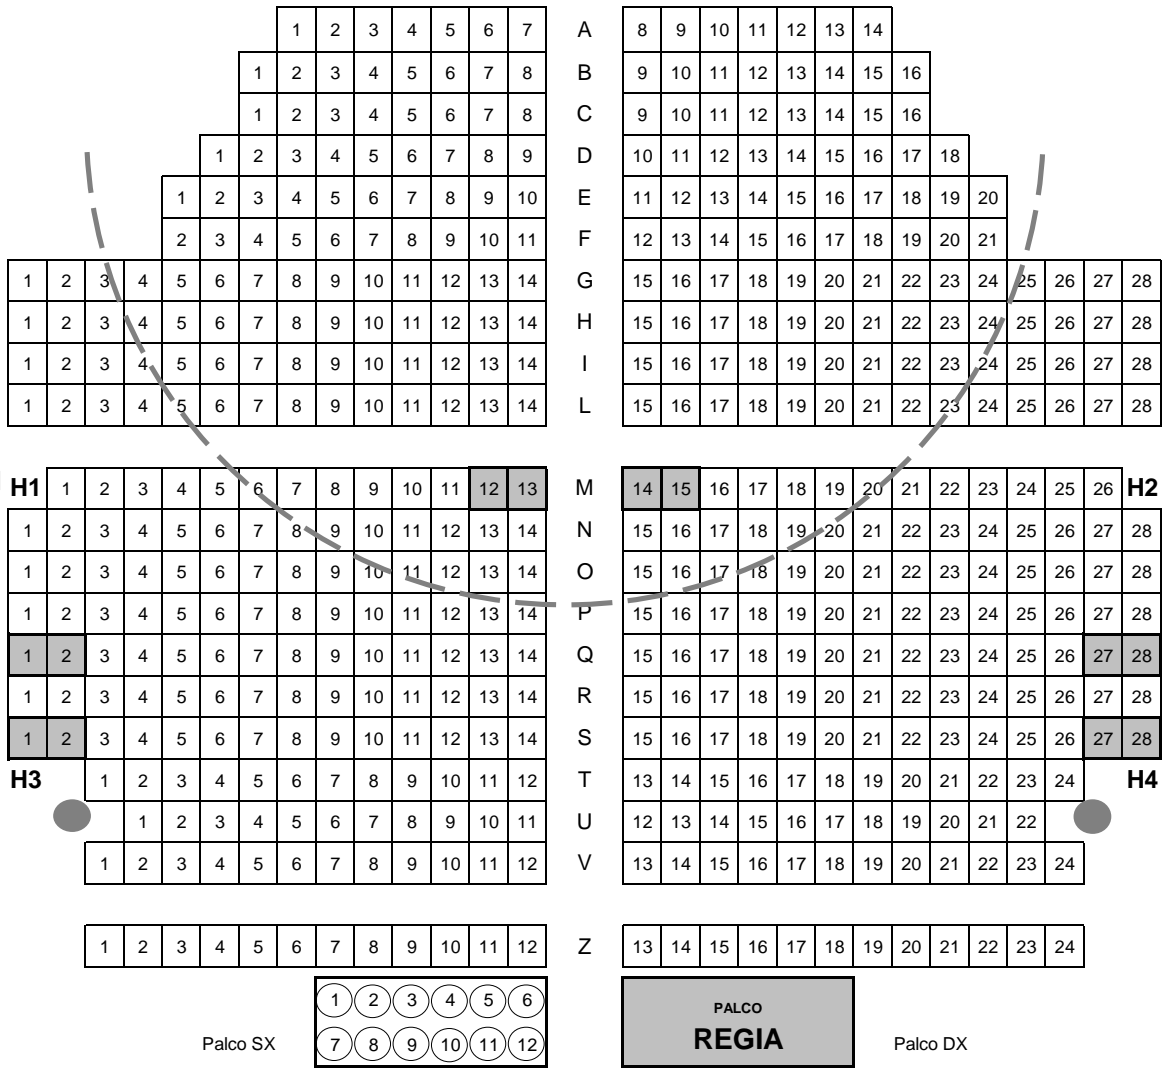

TEATRO

PALCOSCENICO

TONIOLO

PLATEA

PLATEA poltrone 504 sedie 12 aree disabili motori 4 totale platea 520
GALLERIA poltrone 206 sedie 14 totale galleria 220
 totale 740
 posti riservati 
 visibilità ridotta 