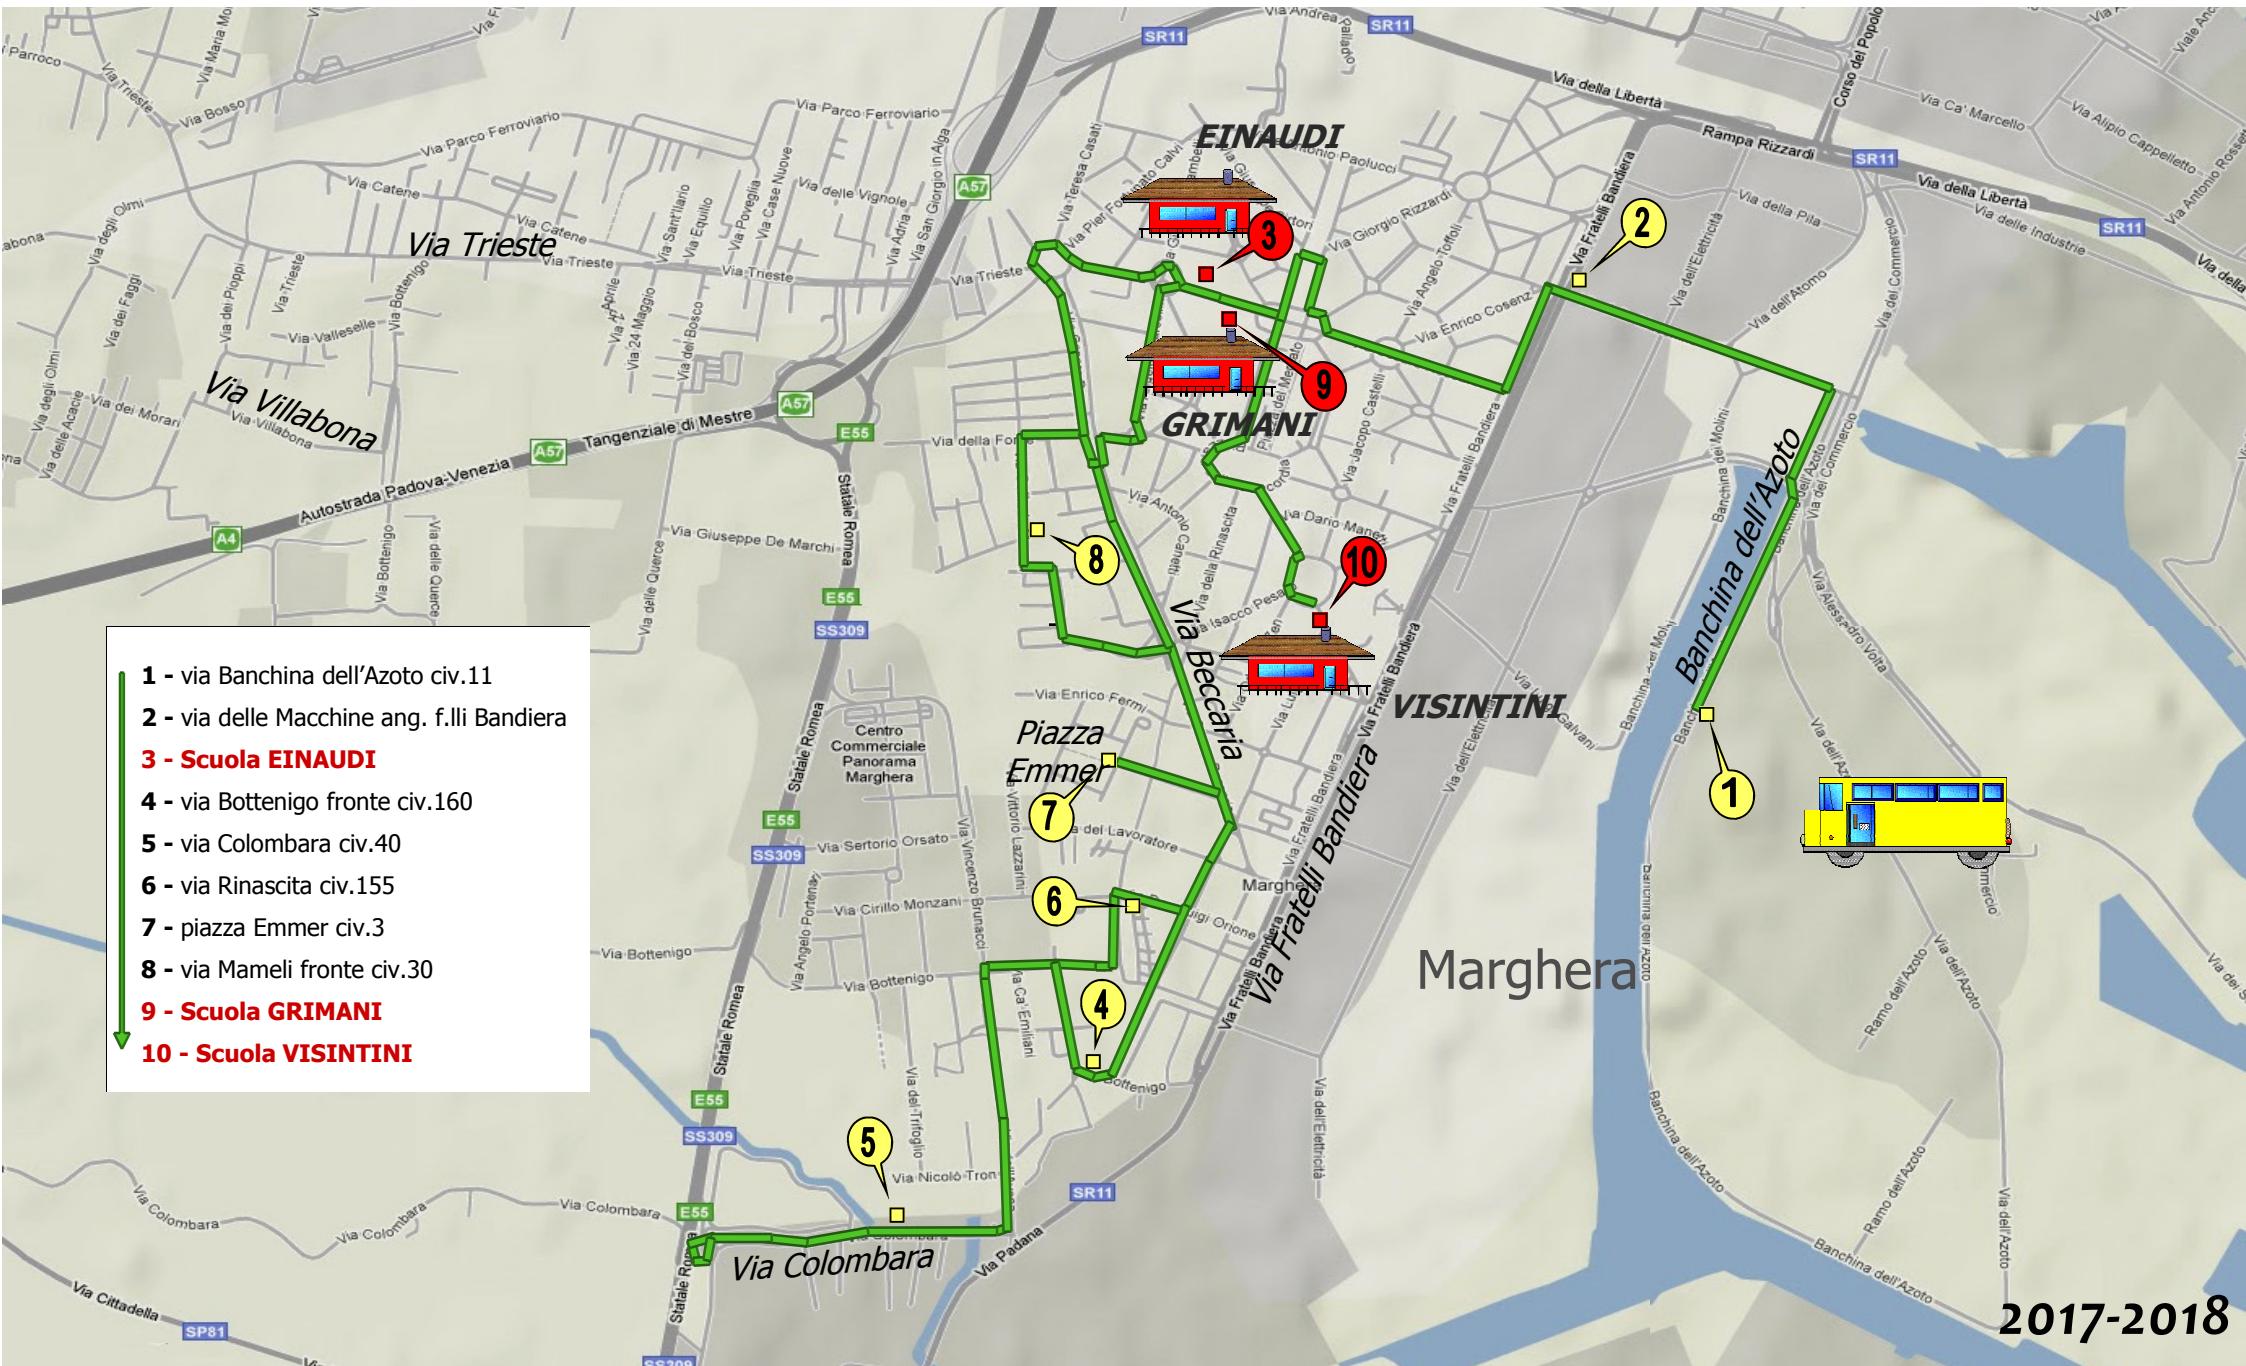

# COMUNE DI VENEZIA

DIREZIONE SVILUPPO  
ORGANIZZATIVO e STRUMENTALE  
SETTORE SERVIZI EDUCATIVI  
SERVIZIO TRASPORTI SCOLASTICI

Scuola Secondaria **Einaudi**  
Scuola Primaria **Grimani**  
Scuola Primaria **Visintini**

P.9

- 1 - via Banchina dell'Azoto civ.11
- 2 - via delle Macchine ang. f.lli Bandiera
- 3 - **Scuola EINAUDI**
- 4 - via Bottenigo fronte civ.160
- 5 - via Colombara civ.40
- 6 - via Rinascita civ.155
- 7 - piazza Emmer civ.3
- 8 - via Mameli fronte civ.30
- 9 - **Scuola GRIMANI**
- 10 - **Scuola VISINTINI**