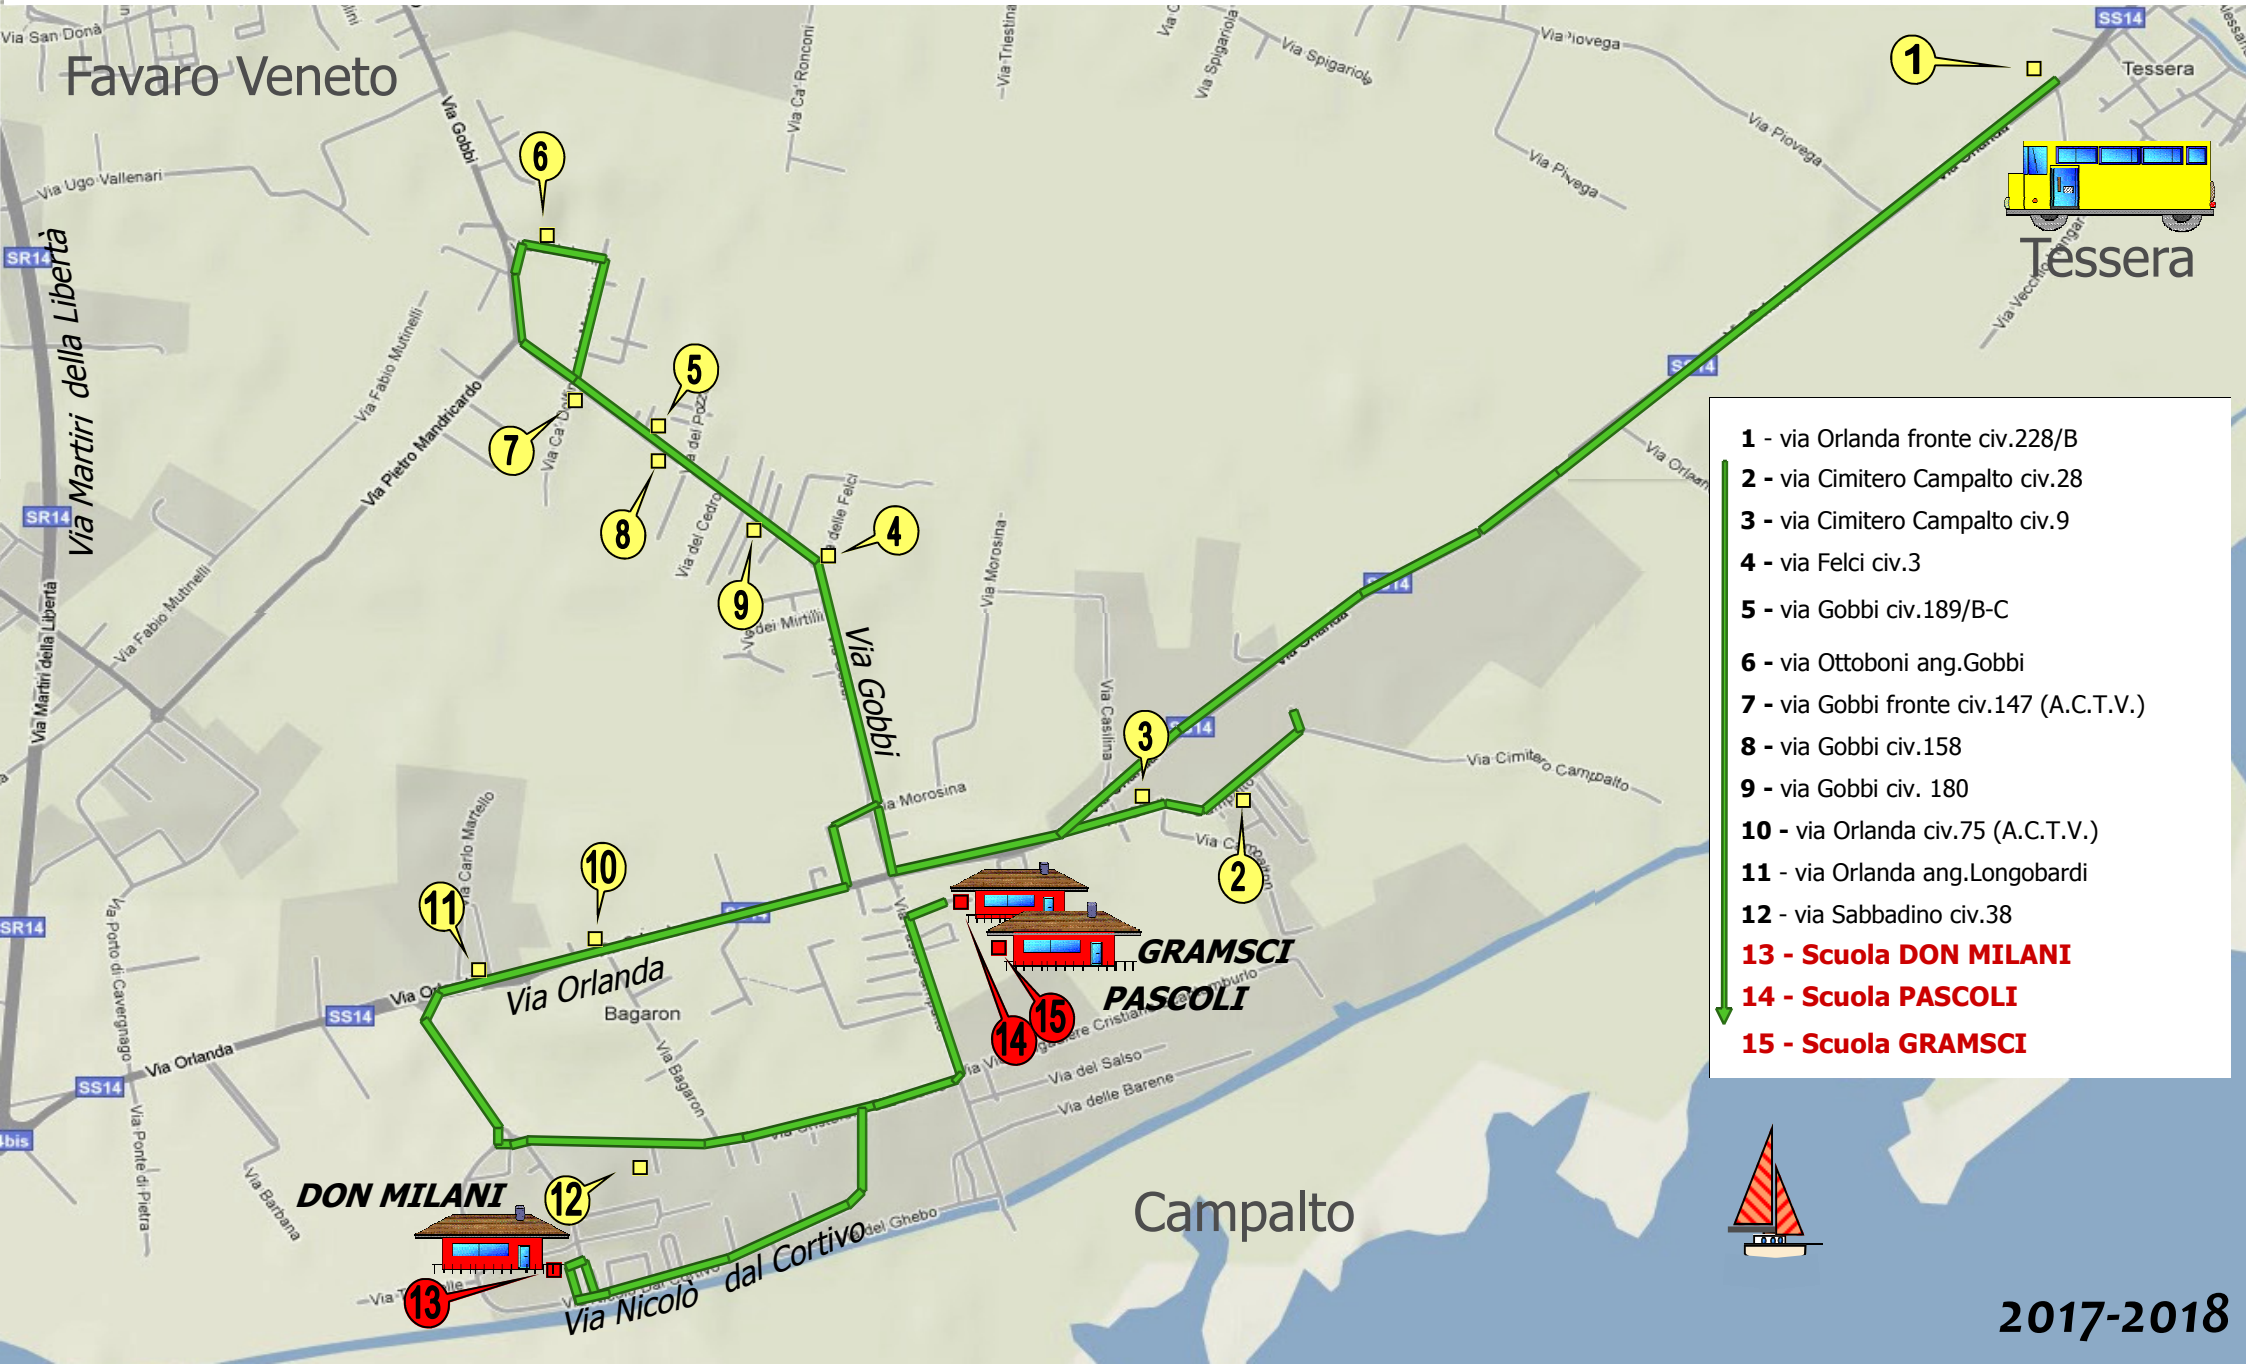

COMUNE DI VENEZIA

DIREZIONE SVILUPPO
ORGANIZZATIVO e STRUMENTALE
SETTORE SERVIZI EDUCATIVI
SERVIZIO TRASPORTI SCOLASTICI

Scuola Primaria **Don Milani**
Scuola Primaria **Pascoli**
Scuola Secondaria **Gramsci**

P.1

- 1 - via Orlanda fronte civ.228/B
- 2 - via Cimitero Campalto civ.28
- 3 - via Cimitero Campalto civ.9
- 4 - via Felci civ.3
- 5 - via Gobbli civ.189/B-C
- 6 - via Ottoboni ang.Gobbli
- 7 - via Gobbli fronte civ.147 (A.C.T.V.)
- 8 - via Gobbli civ.158
- 9 - via Gobbli civ. 180
- 10 - via Orlanda civ.75 (A.C.T.V.)
- 11 - via Orlanda ang.Longobardi
- 12 - via Sabbadino civ.38
- 13 - Scuola **DON MILANI**
- 14 - Scuola **PASCOLI**
- 15 - Scuola **GRAMSCI**