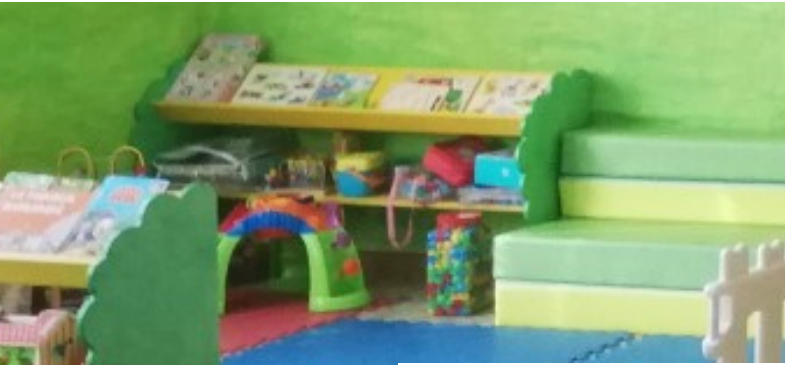

AREA SVILUPPO ORGANIZZATIVO,
RISORSE UMANE E SOCIALE
SETTORE SERVIZI EDUCATIVI
Servizio Progettazione Educativa

Ludoteca L'albero dei Desideri

Uno spazio di gioco,
creatività e condivisione

Dal Lunedì al Venerdì
dalle 09.00 alle 12.30
dalle 14.00 alle 18.30

Per bambini e ragazzi dai 0 ai 14 anni
Bambini fino ai 9 anni
accompagnati da un adulto

Necessaria l'iscrizione

 Piazzale San Benedetto 1/B, Campalto (Ve)

Per informazioni:  041900535  ludotecacampalto@comune.venezia.it