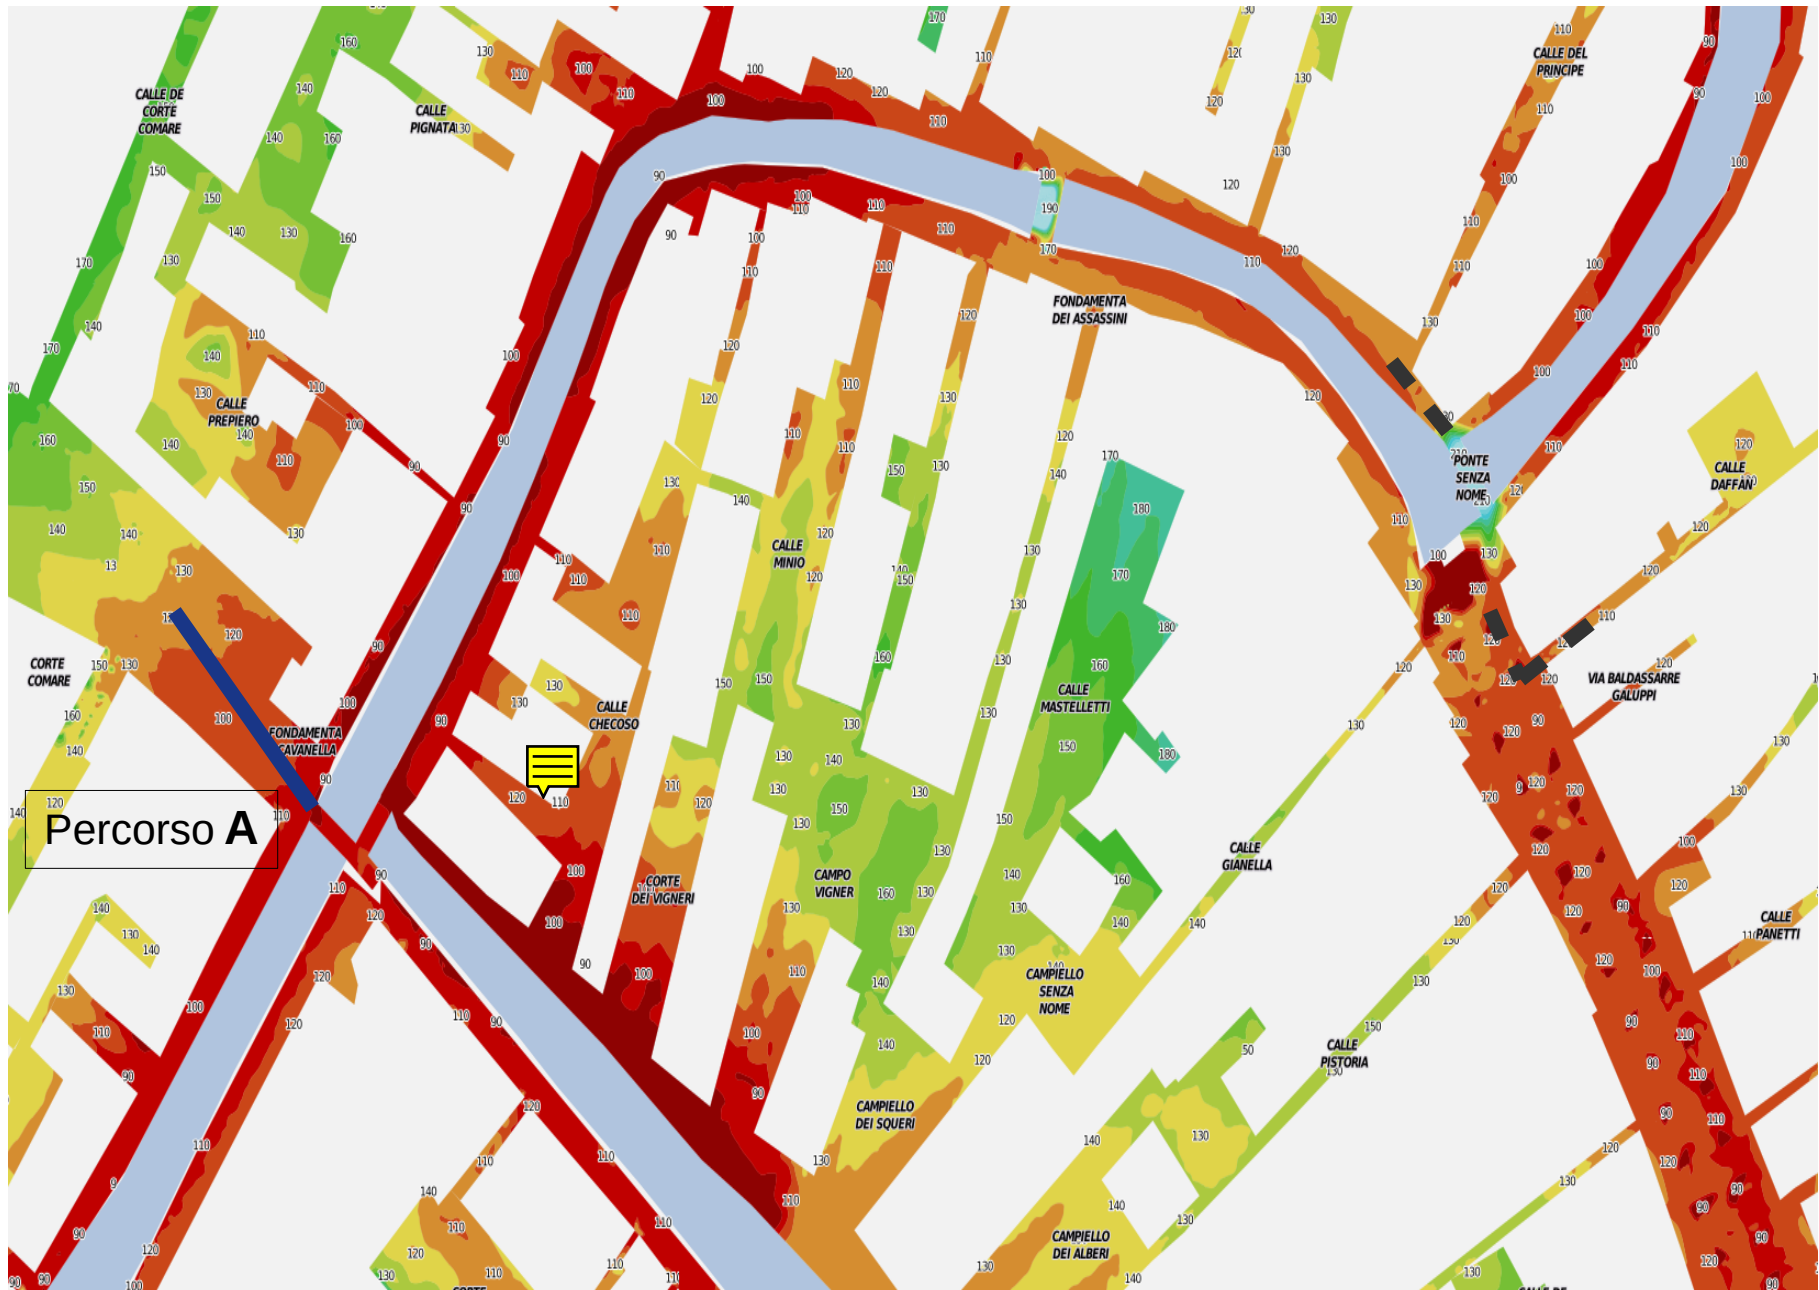

*Atlante dei percorsi in quota passerelle
del centro storico e delle isole di Venezia*

Burano: tavola 9.1 Tre Ponti

Burano: tavola 9.1 Tre Ponti

Burano: tavola 9.2 Galuppi

Burano: tavola 9.2 Galuppi

Burano: tavola 9.3 Giudecca

Burano: tavola 9.3 Giudecca

Burano: descrizione tavole

Tavola/ Percorso	Descrizione	Lungh. mt	Quota cm/ZPS	n. passerelle	Cavalletti 25cm	Cavalletti 50cm
T 9.1 A	da Corte Comare a Tre Ponti	28	95	7 da 400x75	15	0
T 9.2 A	da Ponte San Mauro a Fondamenta San Mauro	32	100	8 da 400x75	17	0
T 9.2 B	da Ponte San Mauro a Calle Daffan	28	100	7 da 400x75	15	0
T 9.3 A	da Ponte de le Capuzzine a Corte Novello	24	115	6 da 400x75	13	0