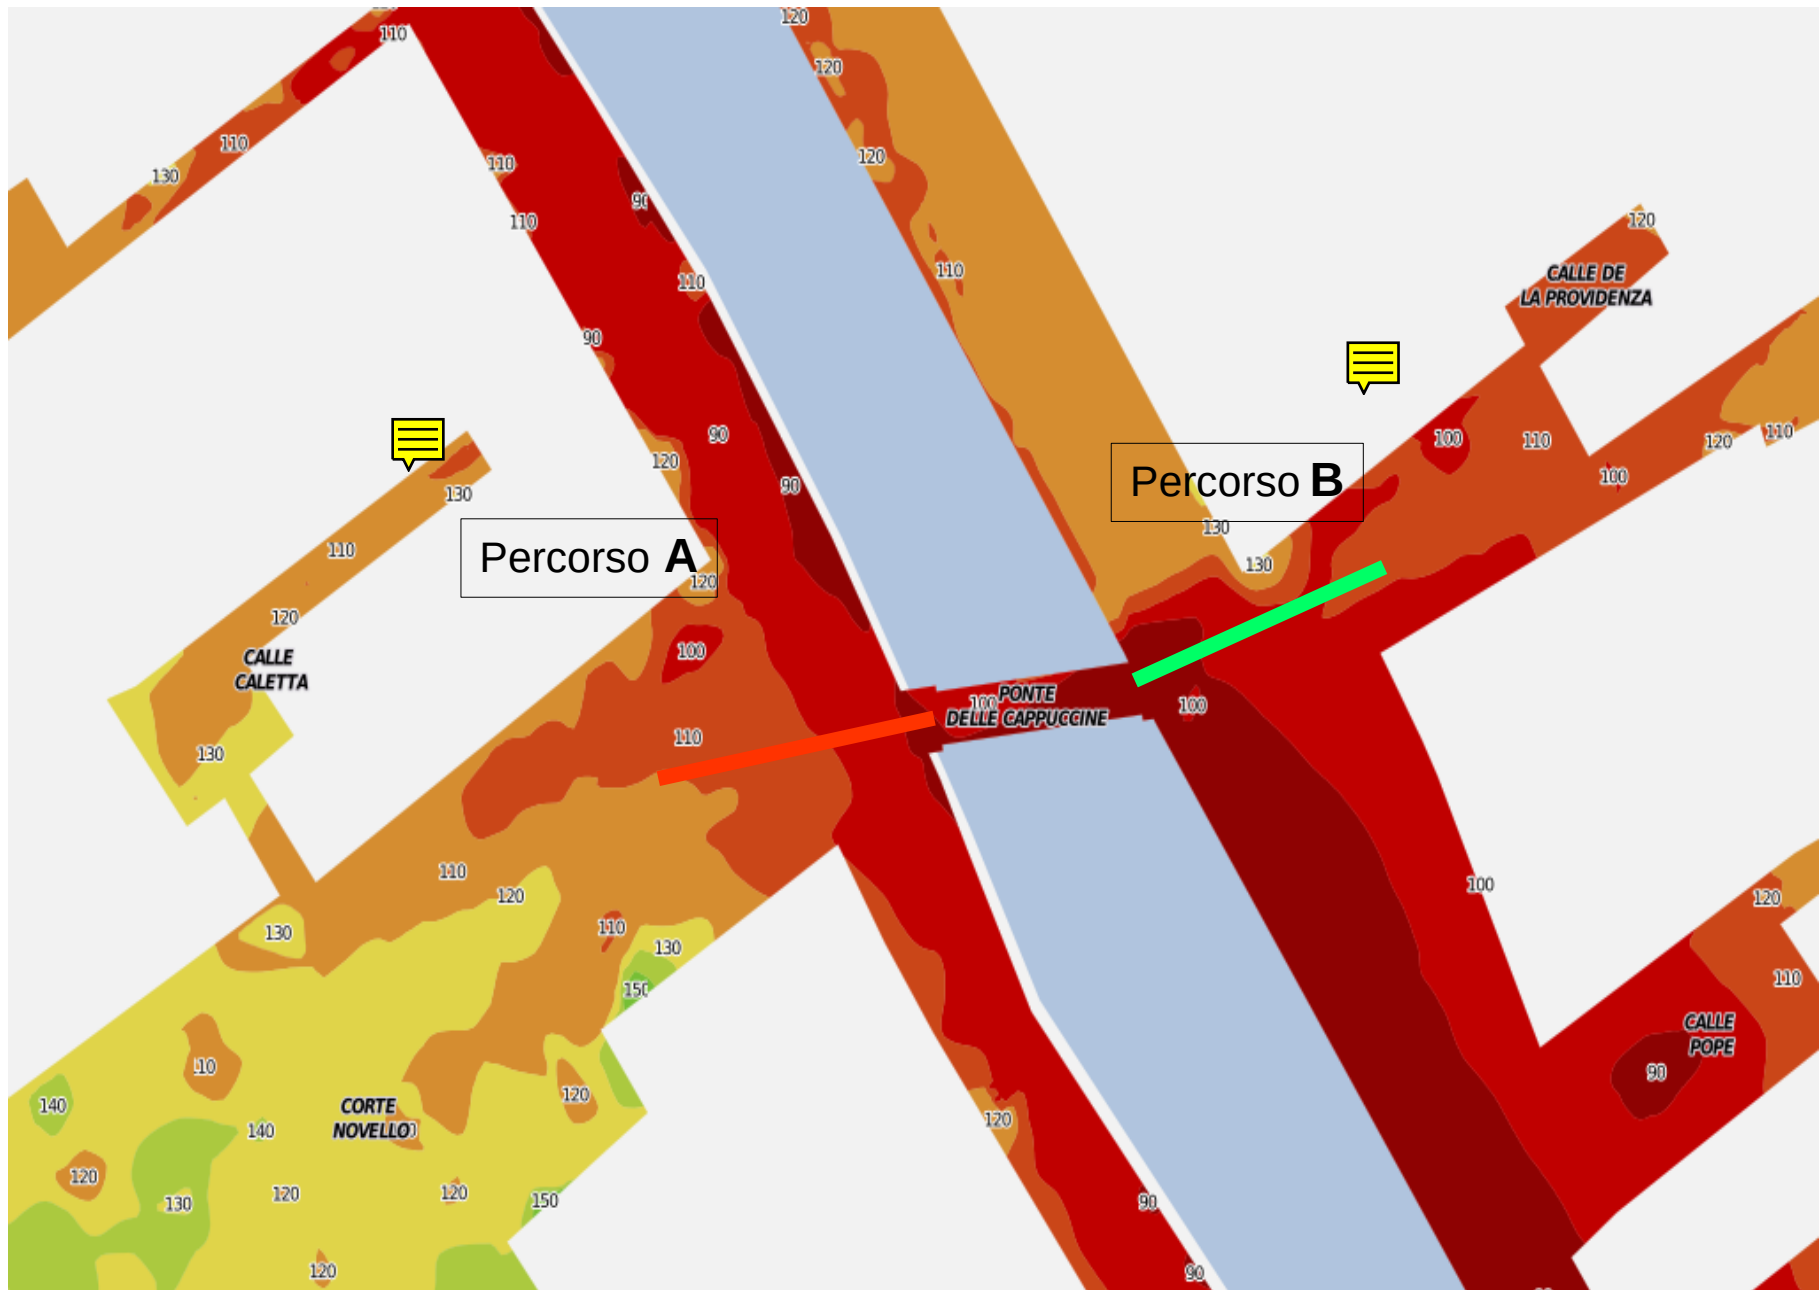

*Atlante dei percorsi in quota passerelle
del centro storico e delle isole di Venezia*

Burano: tavola 9.1 Tre Ponti

Burano: tavola 9.1 Tre Ponti

Burano: tavola 9.2 Galuppi

Burano: tavola 9.2 Galuppi

Burano: tavola 9.3 Giudecca

Burano: tavola 9.3 Giudecca

Burano: descrizione tavole

Tavola/ Percorso	Descrizione	Lungh. mt	Quota cm/ZPS	n. passerelle	Cavalletti 25cm	Cavalletti 50cm
T 9.1 A	da Corte Comare a Tre Ponti	28	95	7 da 400x75	15	0
T 9.2 A	da Ponte San Mauro a Fondamenta San Mauro	32	100	8 da 400x75	17	0
T 9.2 B	da Ponte San Mauro a Calle Daffan	28	100	7 da 400x75	15	0
T 9.3 A	da Ponte de le Capuzzine a Corte Novello	24	115	6 da 400x75	13	0