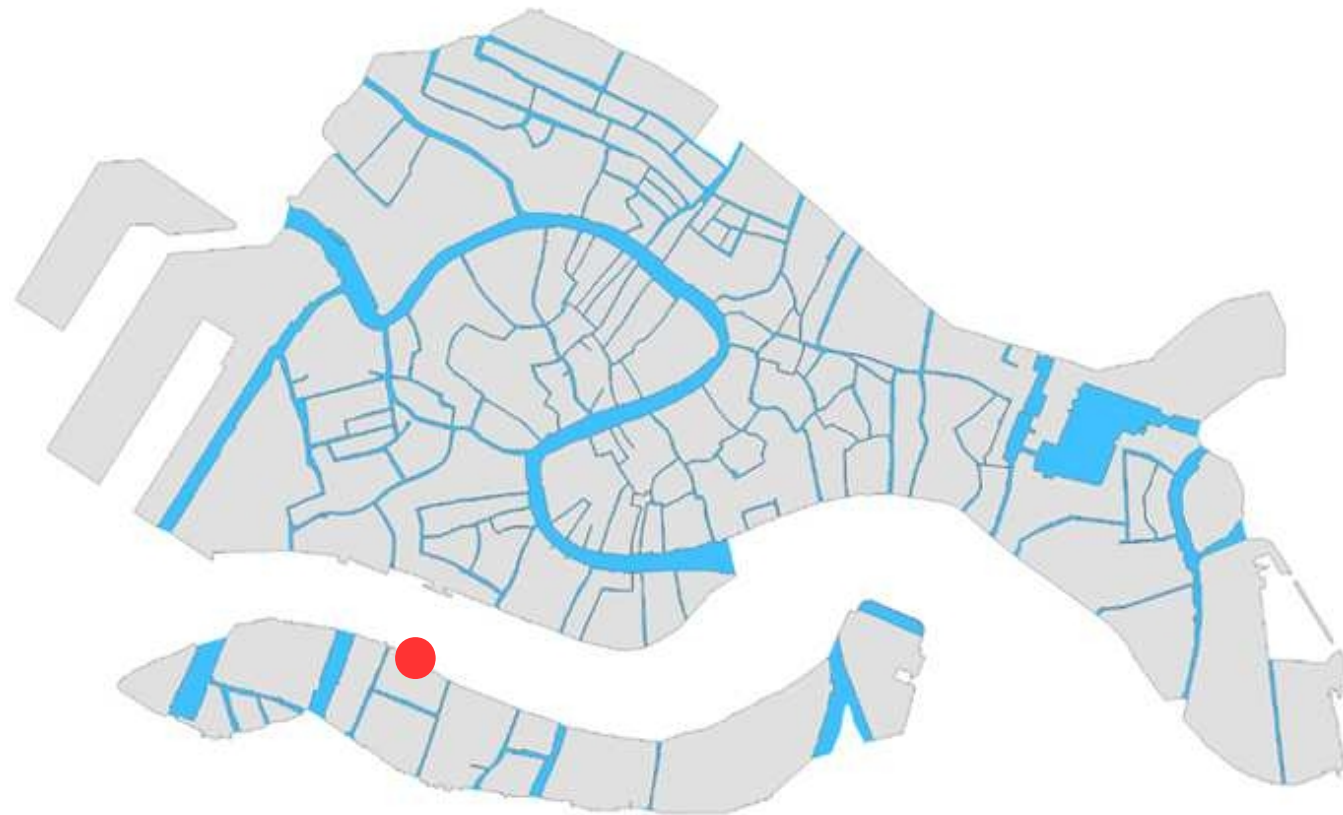

Giudecca: tavola 7.2 ACTV Santa Eufemia