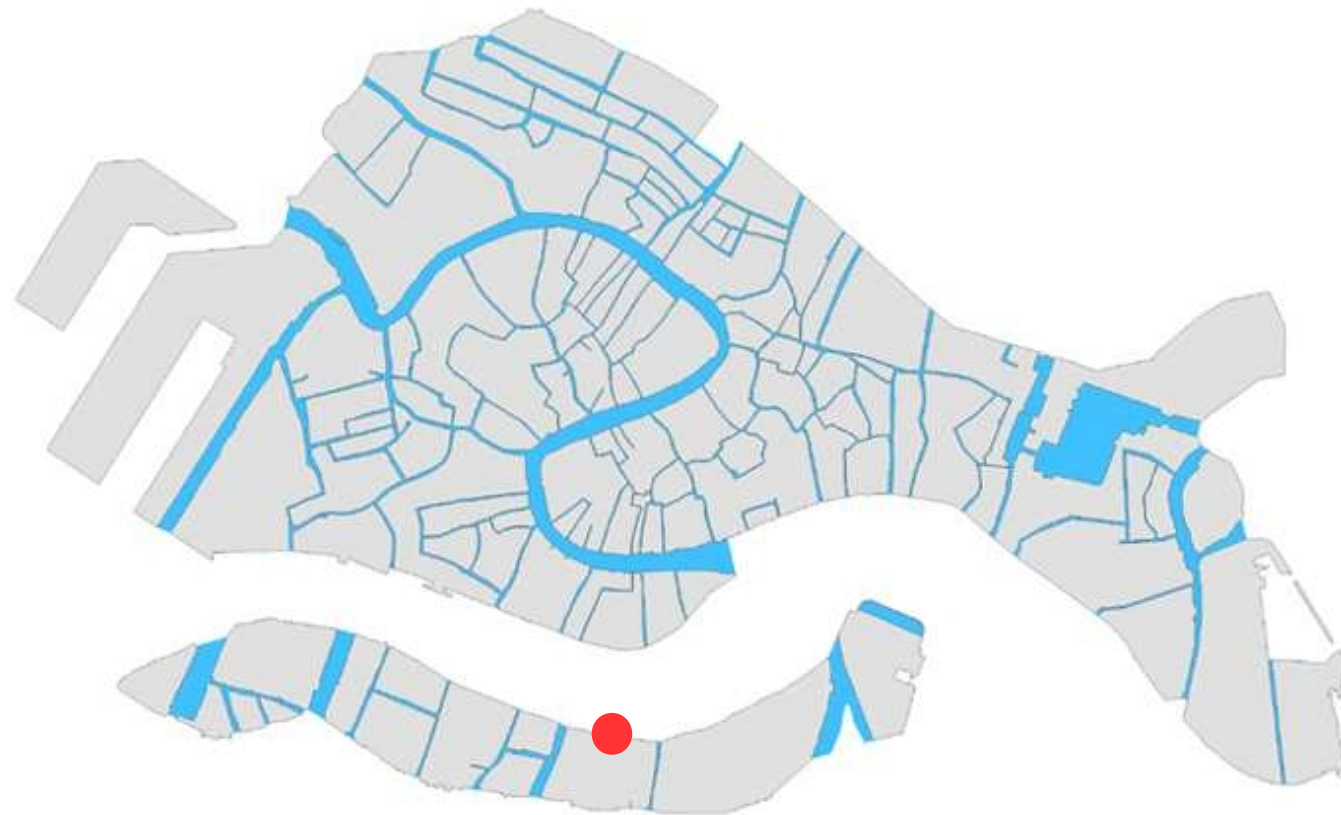

Giudecca: tavola 7.1 ACTV Redentore