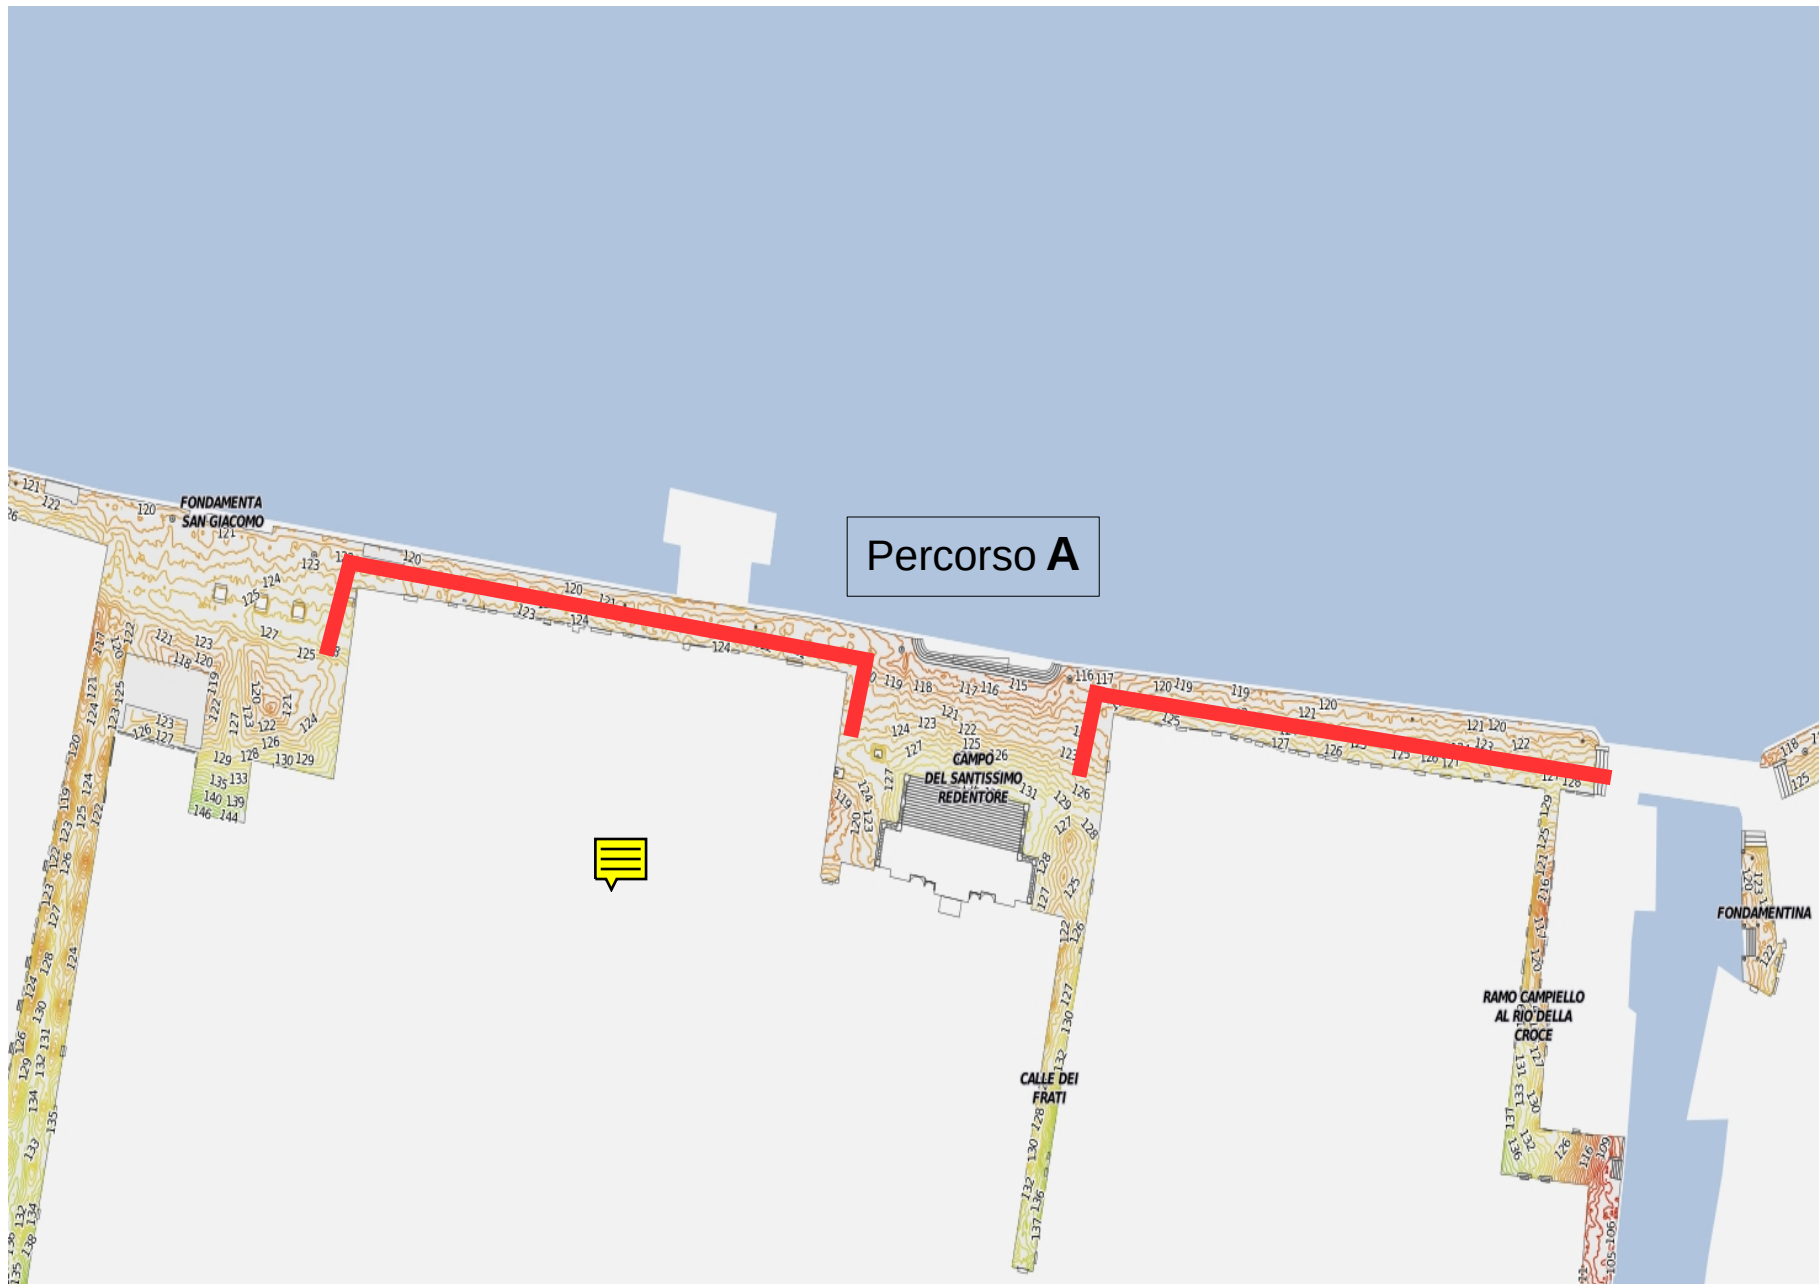

*Atlante dei percorsi in quota passerelle  
del centro storico e delle isole di Venezia*

# Giudecca: tavola 7.1 ACTV Redentore

# Giudecca: descrizione tavole

<b>Tavola/ Percorso</b>	<b>Descrizione</b>	<b>Lungh. mt</b>	<b>Quota cm/ZPS</b>	<b>n. passerelle</b>	<b>Cavalletti 25cm</b>	<b>Cavalletti 50cm</b>
T 7.1 A	da Ponte de la Croce a Campo San Giacomo	160	110	40 da 400x100	12	42