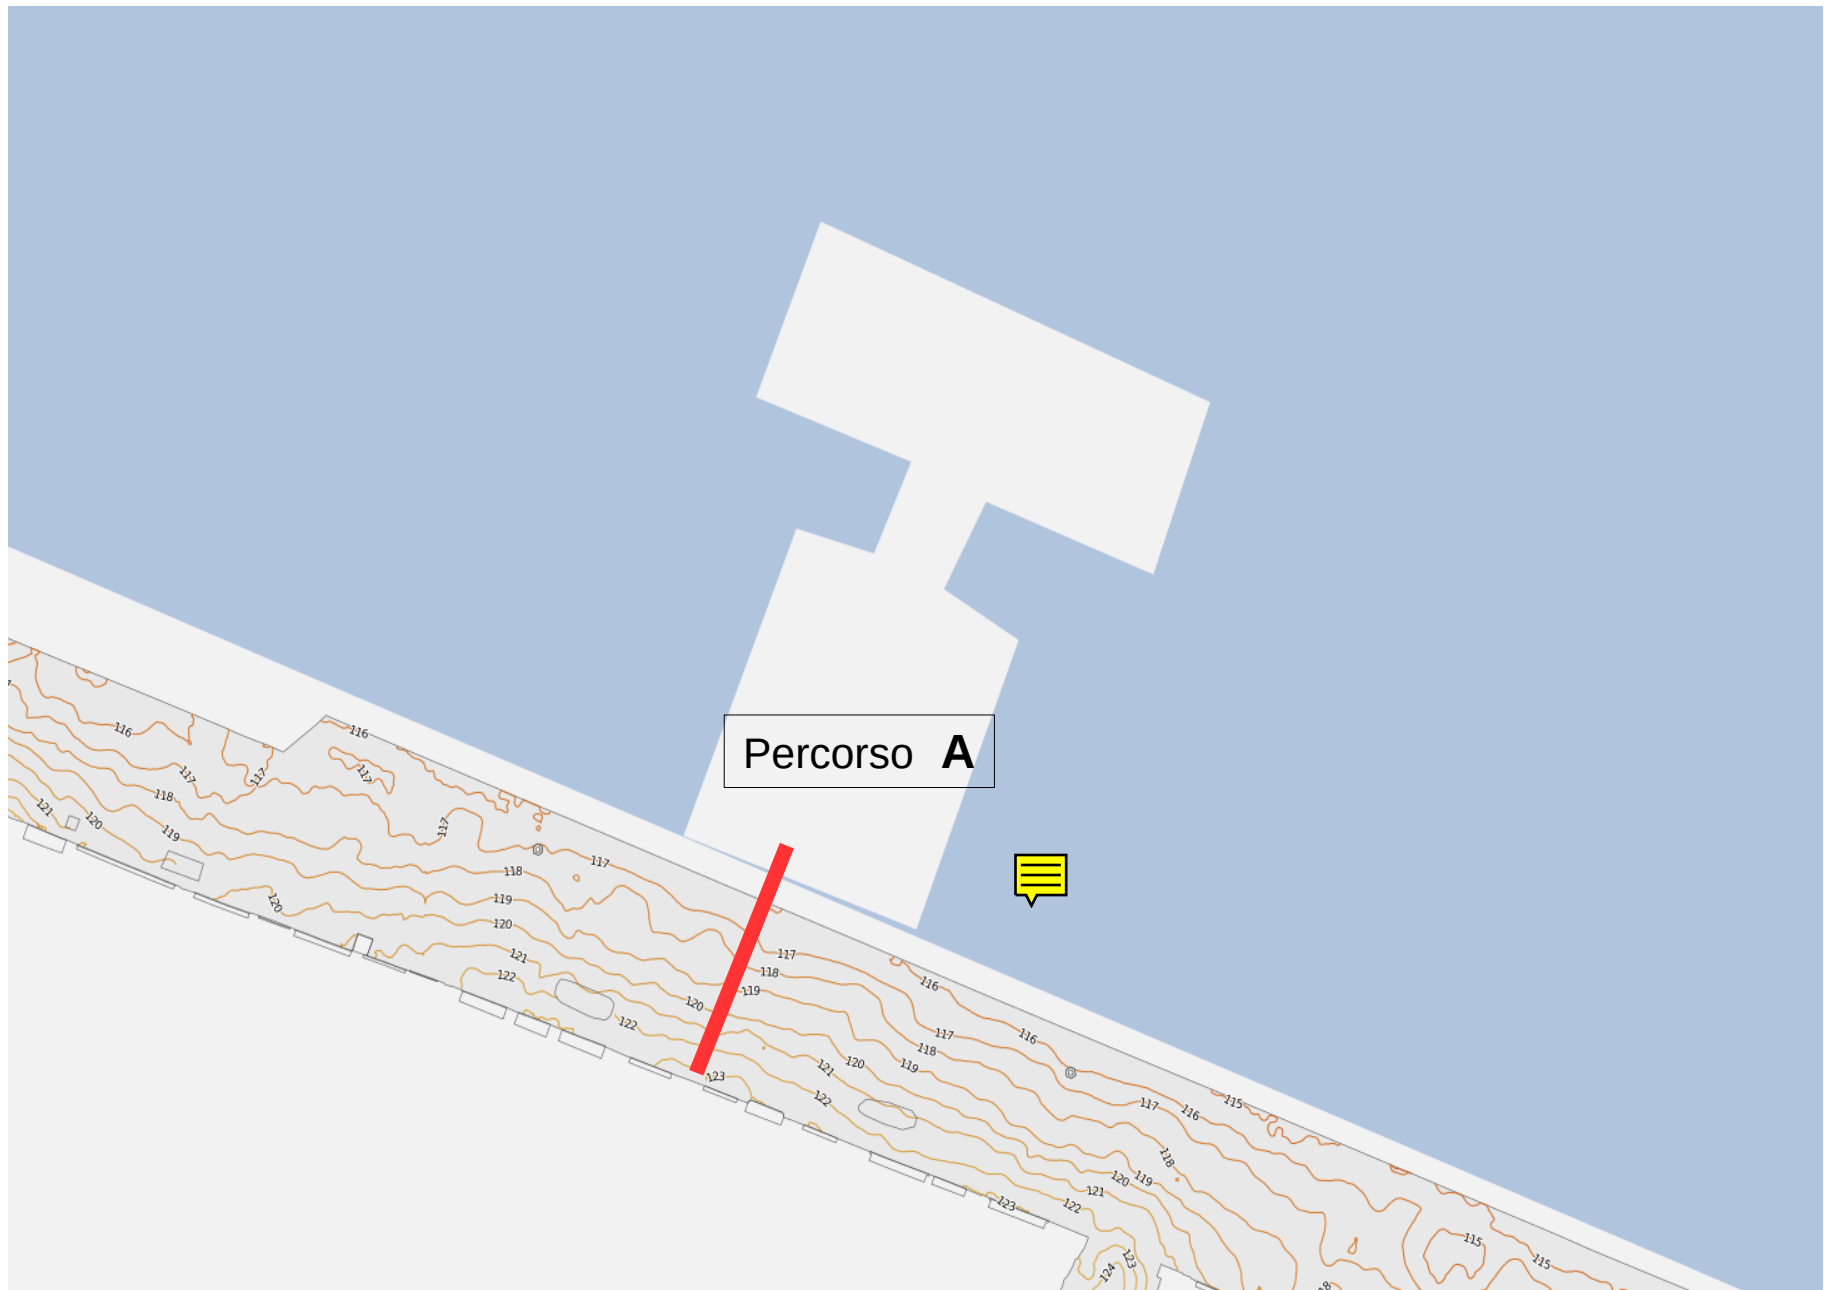

*Atlante dei percorsi in quota passerelle  
del centro storico e delle isole di Venezia*

# Giudecca: tavola 7.1 ACTV Redentore

# Giudecca: tavola 7.2 ACTV Santa Eufemia

# Giudecca: descrizione tavole

<b>Tavola/ Percorso</b>	<b>Descrizione</b>	<b>Lungh. mt</b>	<b>Quota cm/ZPS</b>	<b>n. passerelle</b>	<b>Cavalletti 25cm</b>	<b>Cavalletti 50cm</b>
T 7.1 A	da Ponte de la Croce a Campo San Giacomo	160	110	40 da 400x100	12	42