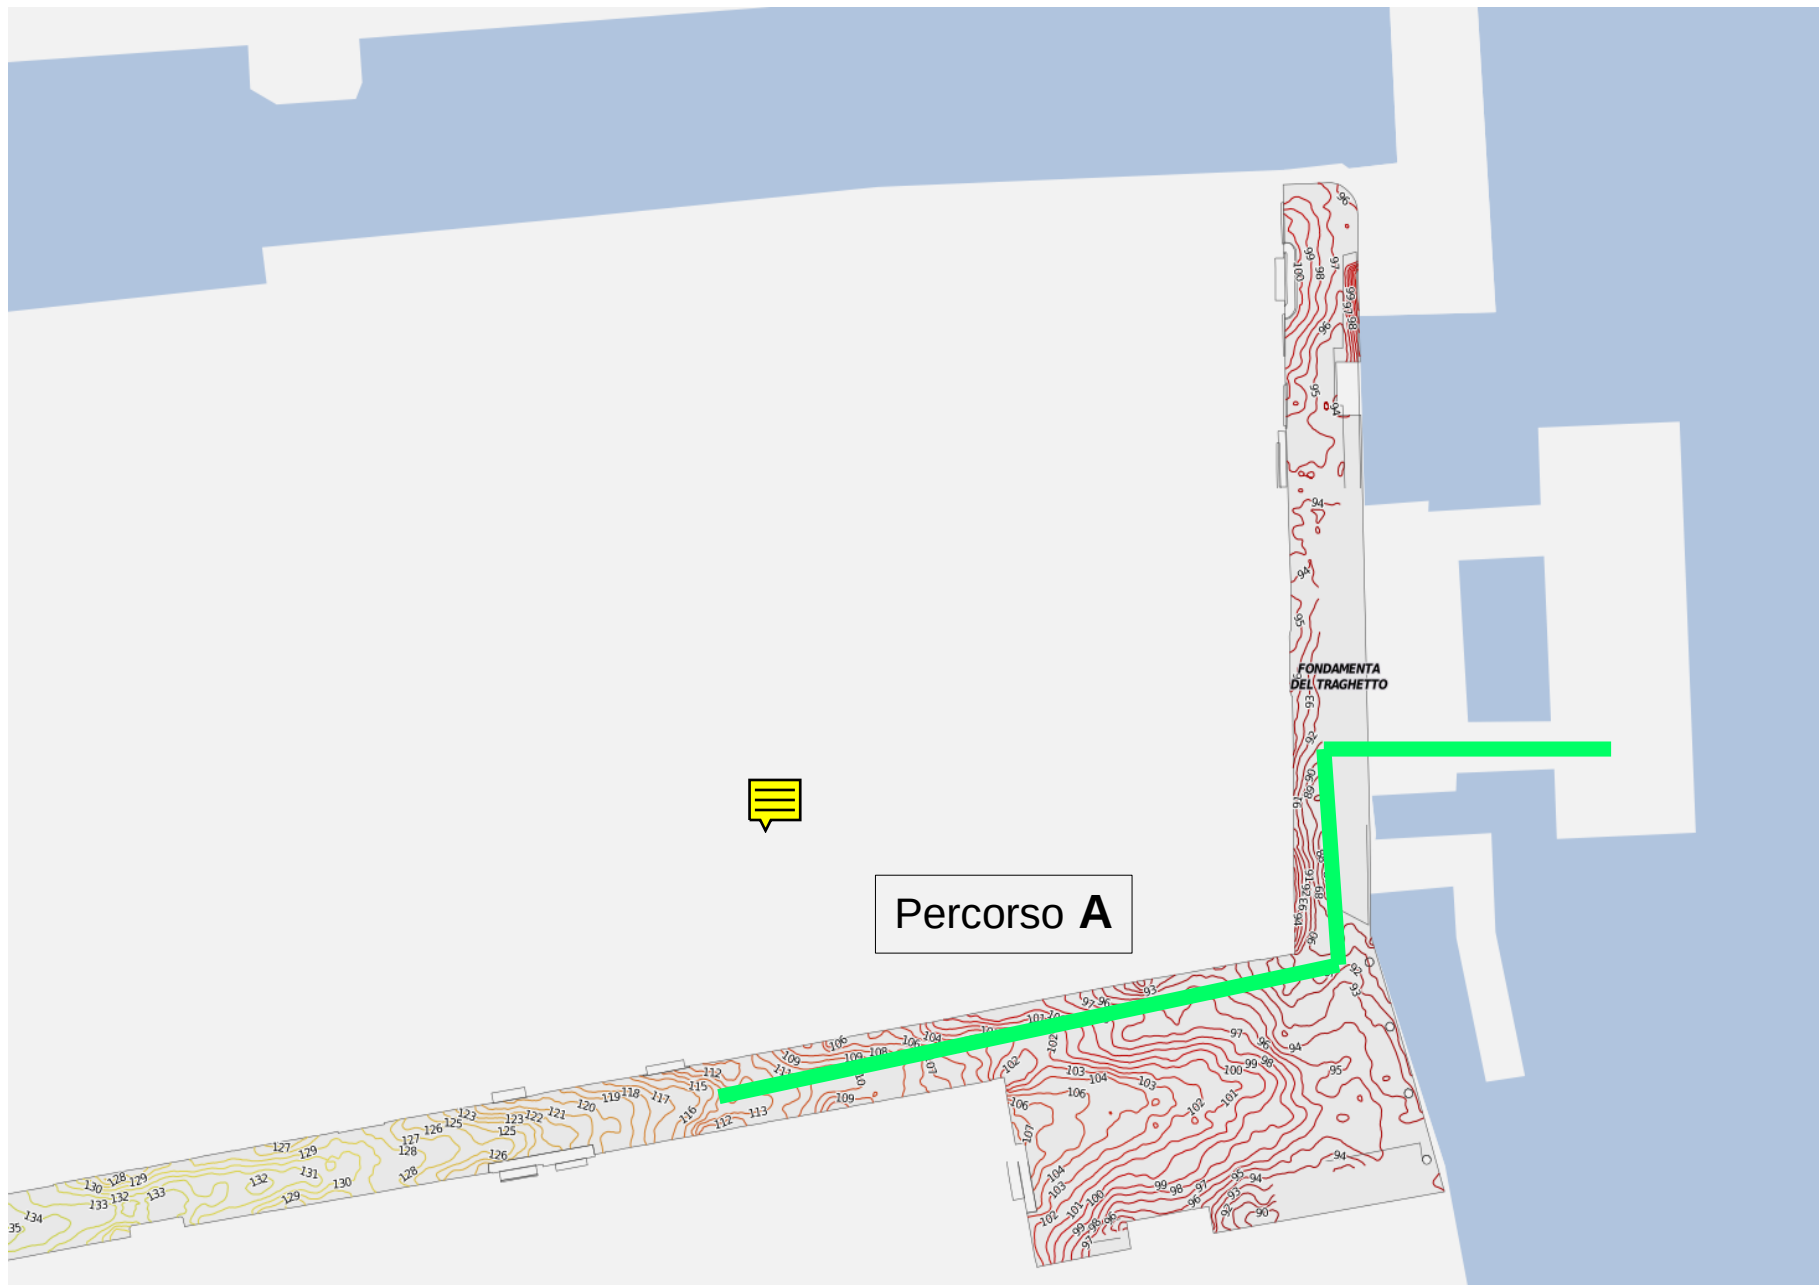

*Atlante dei percorsi in quota passerelle
del centro storico e delle isole di Venezia*

Dorsoduro: tavola 6.1 Ca' Rezzonico

Dorsoduro: tavola 6.1 Ca' Rezzonico

Dorsoduro: tavola 6.2 Zattere

Dorsoduro: tavola 6.2 Zattere

Dorsoduro: tavola 6.3 ACTV San Basilio

Dorsoduro: tavola 6.3 ACTV San Basilio

Dorsoduro: descrizione tavole

Tavola/ Percorso	Descrizione	Lungh. mt	Quota cm/ZPS	n. passerelle	Cavalletti 25cm	Cavalletti 50cm
T 6.1 A	da pontile Ca' Rezzonico a Calle del Traghetto	52	95	13 da 400x100	6	24
T 6.2 A	da Ponte Longo a Rio Terà Foscarini	132	105	33 da 400x100	9	58
T 6.2 B	da pontili ACTV a Fondamenta Zattere	24	105	6 da 400x100	14	0