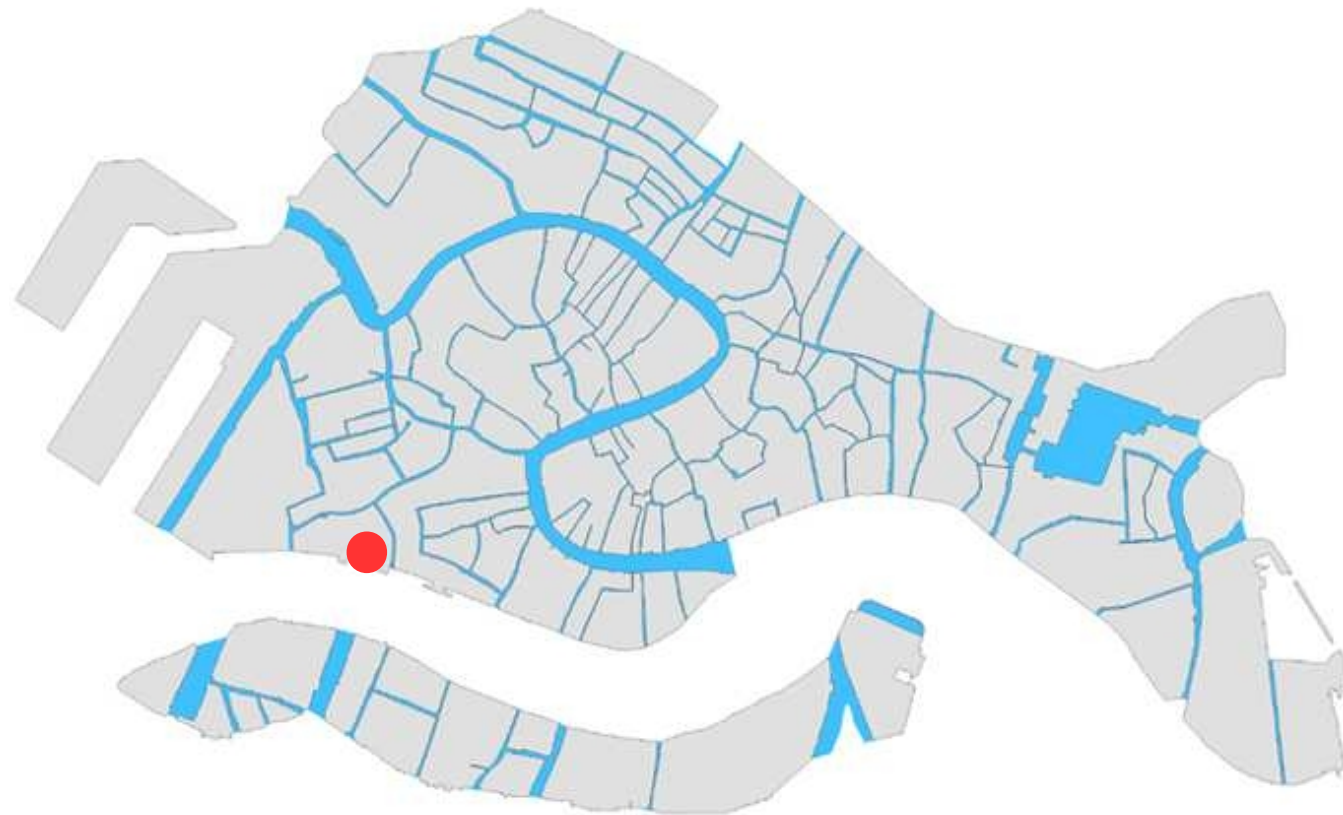

*Atlante dei percorsi in quota passerelle
del centro storico e delle isole di Venezia*

Dorsoduro: tavola 6.1 Ca' Rezzonico

Dorsoduro: tavola 6.1 Ca' Rezzonico

Dorsoduro: tavola 6.2 Zattere

Dorsoduro: tavola 6.2 Zattere

Dorsoduro: tavola 6.3 ACTV San Basilio

Dorsoduro: tavola 6.3 ACTV San Basilio

Dorsoduro: descrizione tavole

Tavola/ Percorso	Descrizione	Lungh. mt	Quota cm/ZPS	n. passerelle	Cavalletti 25cm	Cavalletti 50cm
T 6.1 A	da pontile Ca' Rezzonico a Calle del Traghetto	52	95	13 da 400x100	6	24
T 6.2 A	da Ponte Longo a Rio Terà Foscarini	132	105	33 da 400x100	9	58
T 6.2 B	da pontili ACTV a Fondamenta Zattere	24	105	6 da 400x100	14	0