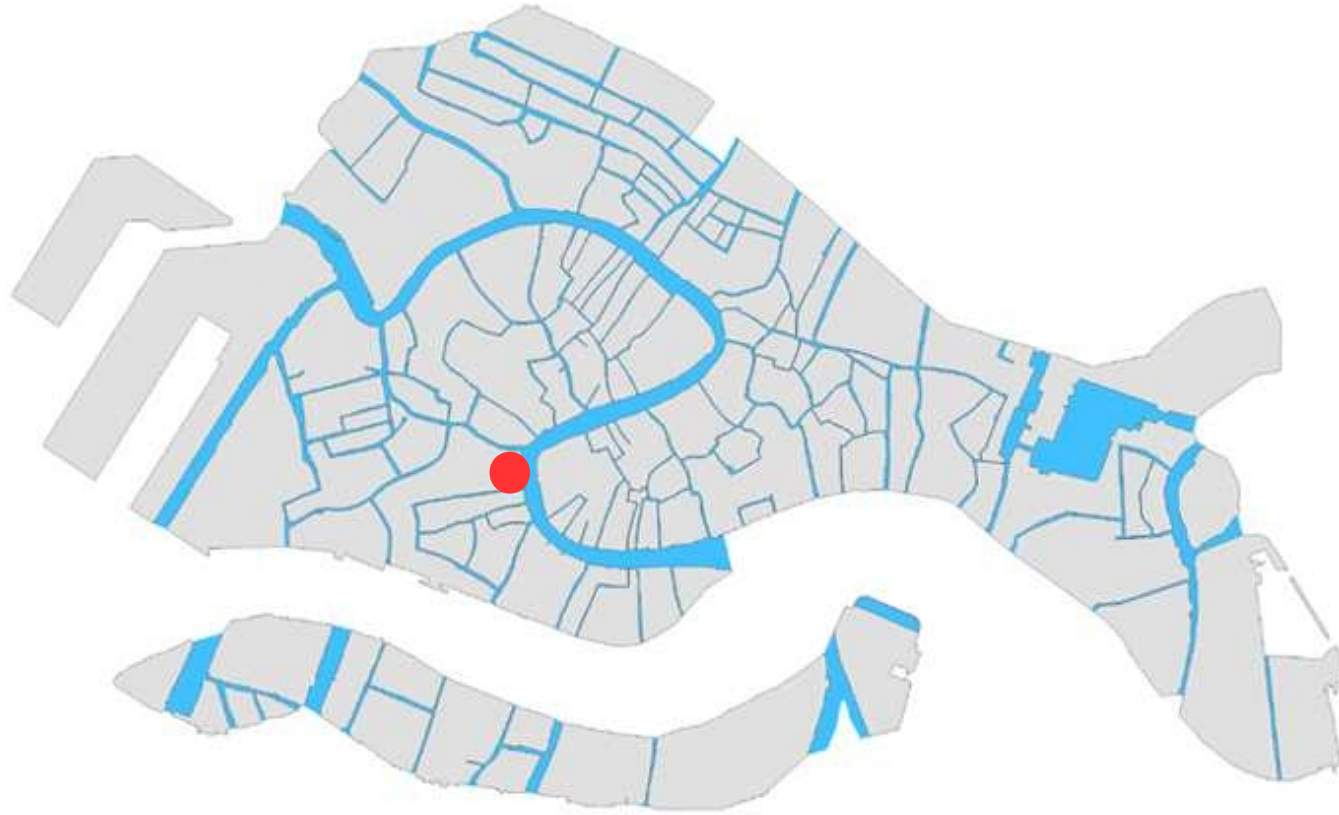

*Atlante dei percorsi in quota passerelle
del centro storico e delle isole di Venezia*

Dorsoduro: tavola 6.1 Ca' Rezzonico

Dorsoduro: tavola 6.1 Ca' Rezzonico

Dorsoduro: tavola 6.2 Zattere

Dorsoduro: tavola 6.2 Zattere

Dorsoduro: tavola 6.3 ACTV San Basilio

Dorsoduro: tavola 6.3 ACTV San Basilio

Dorsoduro: descrizione tavole

Tavola/ Percorso	Descrizione	Lungh. mt	Quota cm/ZPS	n. passerelle	Cavalletti 25cm	Cavalletti 50cm
T 6.1 A	da pontile Ca' Rezzonico a Calle del Traghetto	52	95	13 da 400x100	6	24
T 6.2 A	da Ponte Longo a Rio Terà Foscarini	132	105	33 da 400x100	9	58
T 6.2 B	da pontili ACTV a Fondamenta Zattere	24	105	6 da 400x100	14	0