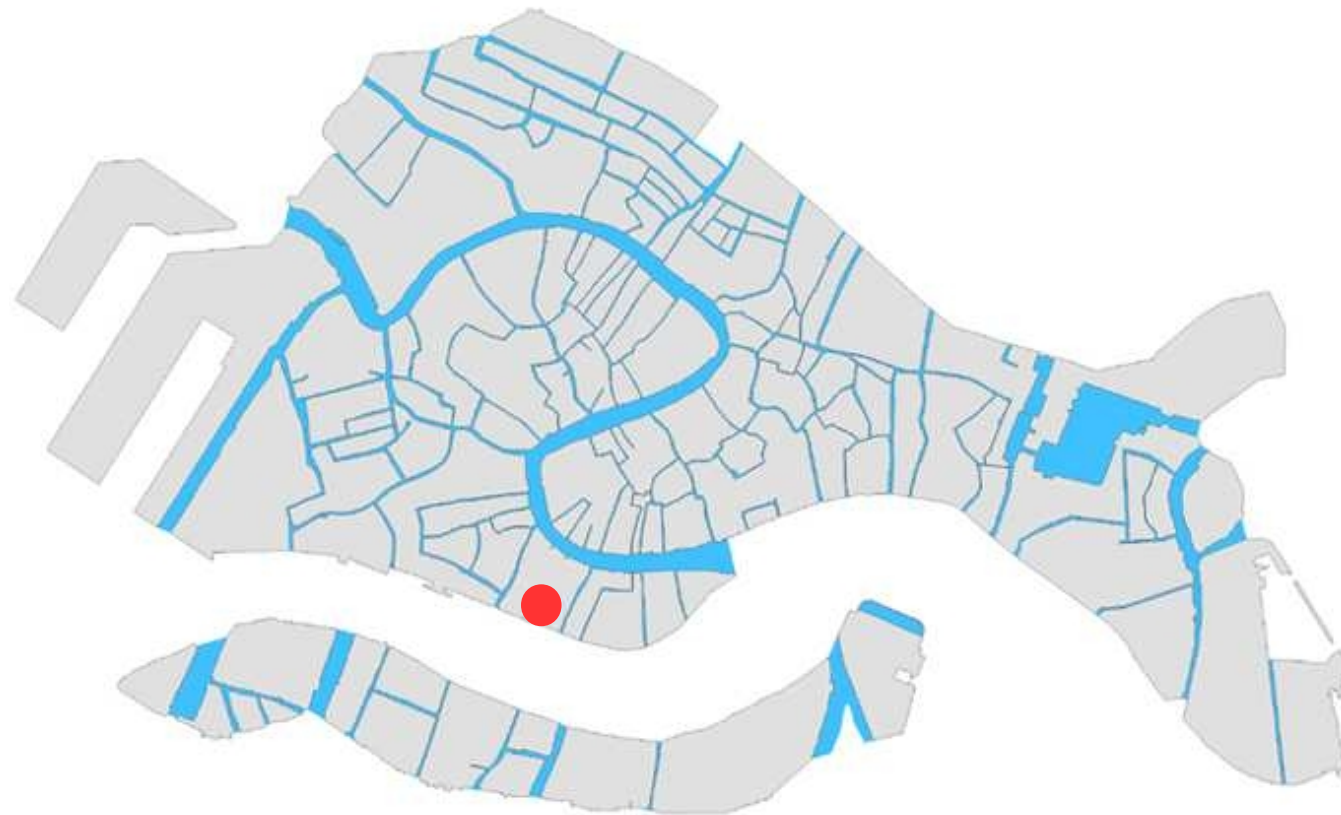

*Atlante dei percorsi in quota passerelle
del centro storico e delle isole di Venezia*

Dorsoduro: tavola 6.1 Ca' Rezzonico

Dorsoduro: tavola 6.1 Ca' Rezzonico

Dorsoduro: tavola 6.2 Zattere

Dorsoduro: tavola 6.2 Zattere

Dorsoduro: tavola 6.3 ACTV San Basilio

Dorsoduro: tavola 6.3 ACTV San Basilio

Dorsoduro: descrizione tavole

Tavola/ Percorso	Descrizione	Lungh. mt	Quota cm/ZPS	n. passerelle	Cavalletti 25cm	Cavalletti 50cm
T 6.1 A	da pontile Ca' Rezzonico a Calle del Traghetto	52	95	13 da 400x100	6	24
T 6.2 A	da Ponte Longo a Rio Terà Foscarini	132	105	33 da 400x100	9	58
T 6.2 B	da pontili ACTV a Fondamenta Zattere	24	105	6 da 400x100	14	0