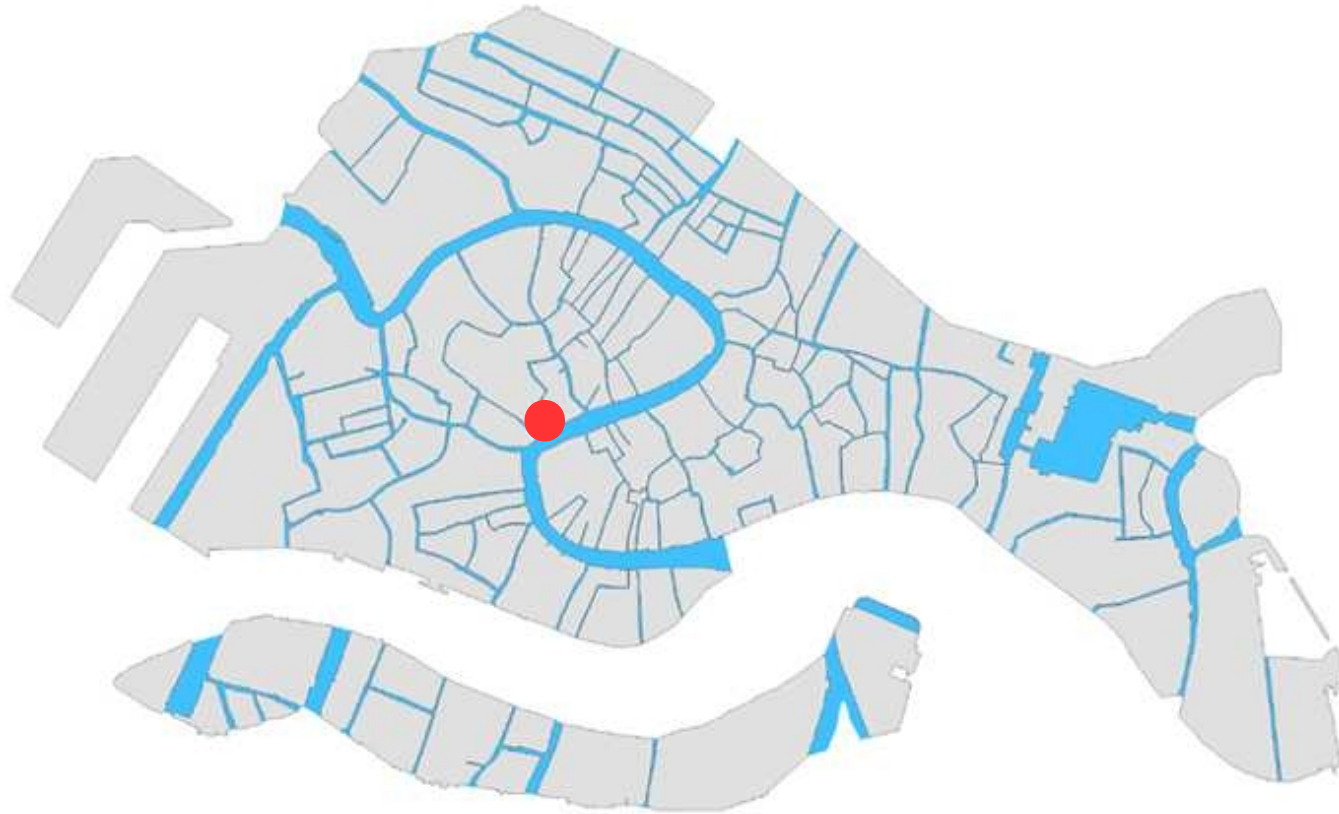

*Atlante dei percorsi in quota passerelle
del centro storico e delle isole di Venezia*

San Polo: tavola 4.1 Rialto Mercato

San Polo: tavola 4.1 Rialto Mercato

San Polo: tavola 4.2 San Tomà Traghetto

San Polo: tavola 4.2 San Tomà Traghetto

San Polo: tavola 4.3 San Silvestro

San Polo: tavola 4.3 San Silvestro

San Polo: descrizione tavole

Tavola/ Percorso	Descrizione	Lungh. mt	Quota cm/ZPS	n. passerelle	Cavalletti 25cm	Cavalletti 50cm
T 4.1 A	da pontile ACTV Rialto Mercato a Campo C. Battisti già Bella Vienna	28	100	7 da 400x100	5	9
T 4.1 B	da Ruga degli Oresi a tribunale	28	110	7 da 400x100	6	11
T 4.1 C	da Ponte di Rialto verso Chiesa S. Giacometto	24	110	6 da 400x100	13	0
T 4.1 D	da Ponte di Rialto a ingresso Magistrato alle Acque	16	105	4 da 400x75	3	7
T 4.2 A	da Fondamenta del Traghetto a Campiello San Tomà	88	95	22 da 400x75	6	41