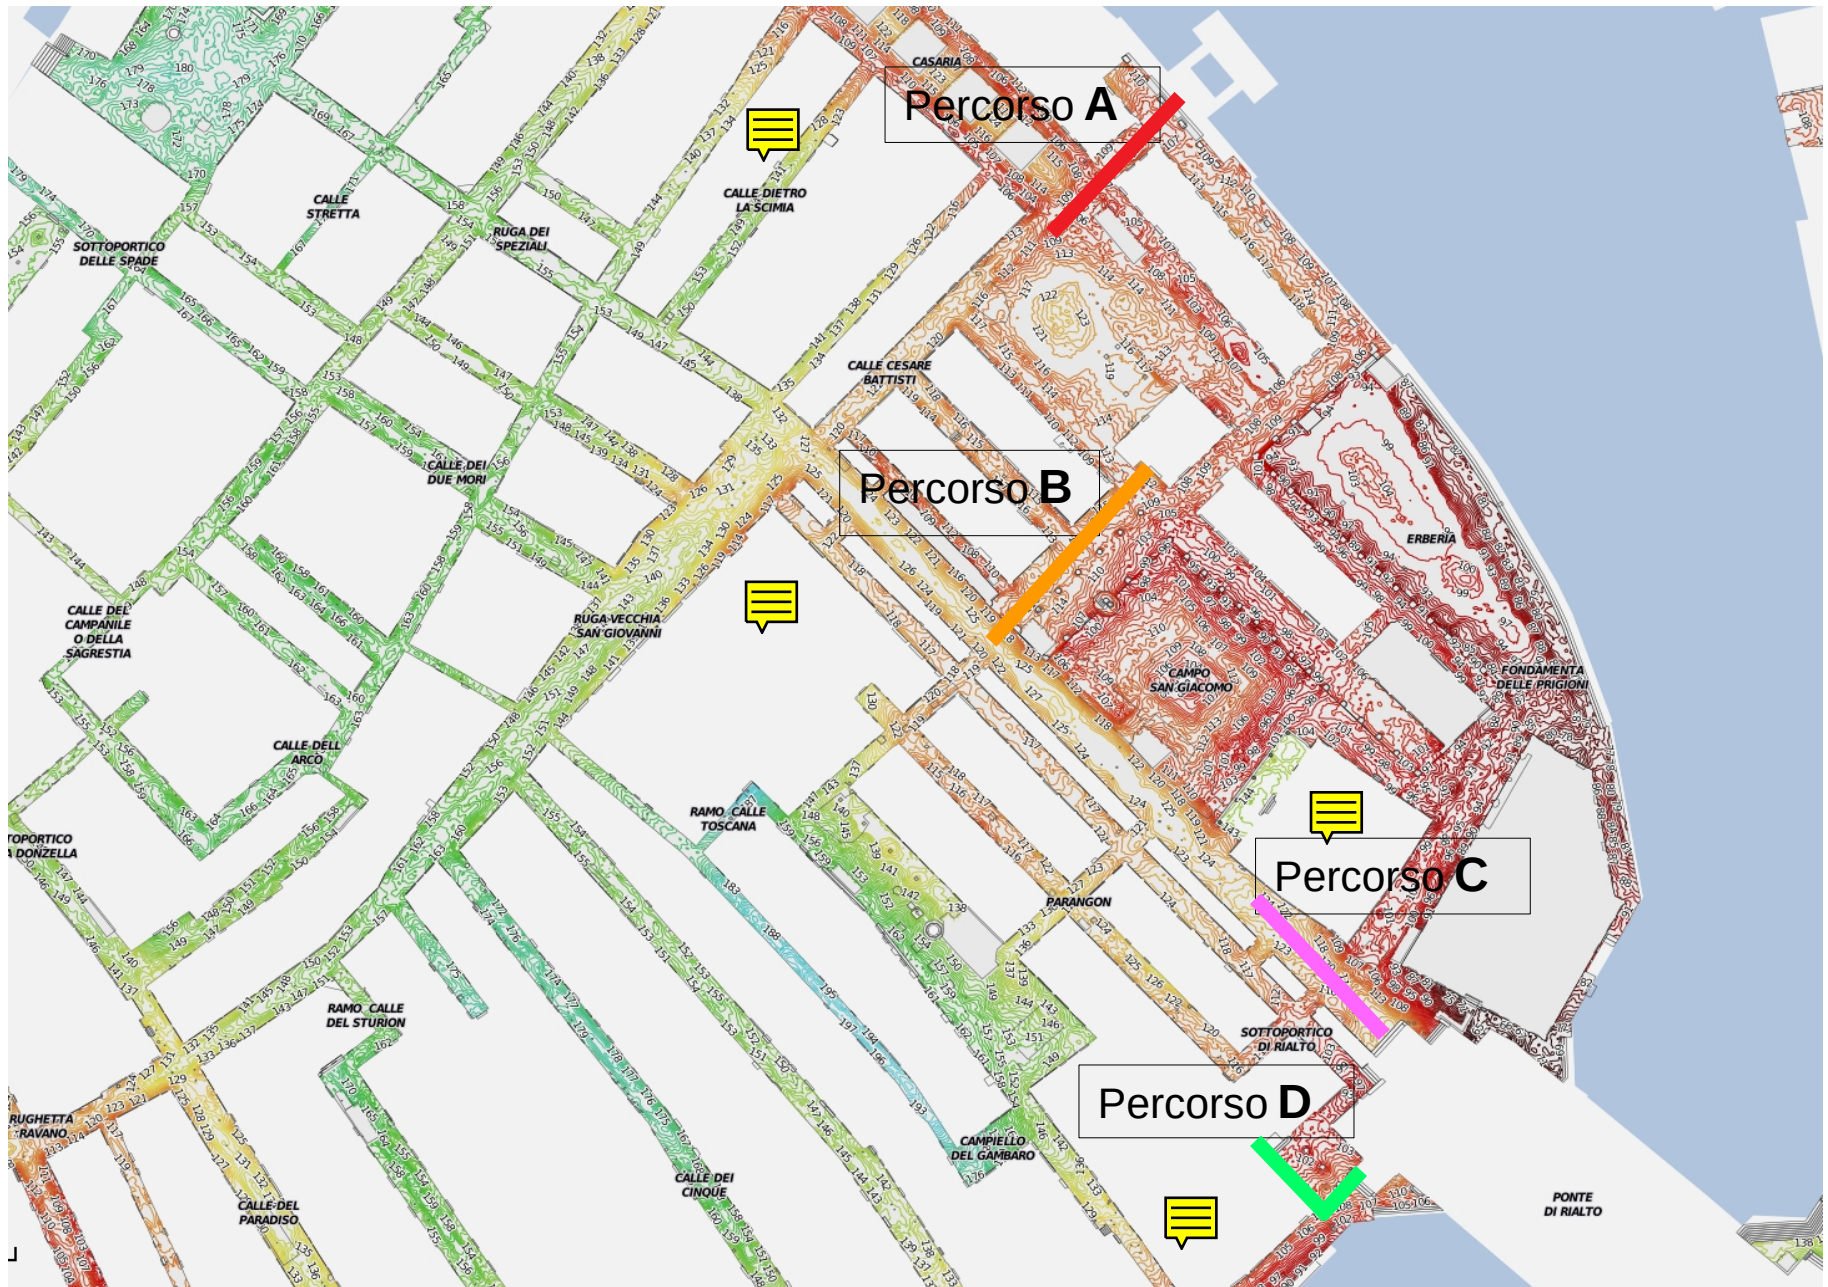

*Atlante dei percorsi in quota passerelle
del centro storico e delle isole di Venezia*

San Polo: tavola 4.1 Rialto Mercato

San Polo: tavola 4.1 Rialto Mercato

San Polo: tavola 4.2 San Tomà Traghetto

San Polo: tavola 4.2 San Tomà Traghetto

San Polo: tavola 4.3 San Silvestro

San Polo: tavola 4.3 San Silvestro

San Polo: descrizione tavole

Tavola/ Percorso	Descrizione	Lungh. mt	Quota cm/ZPS	n. passerelle	Cavalletti 25cm	Cavalletti 50cm
T 4.1 A	da pontile ACTV Rialto Mercato a Campo C. Battisti già Bella Vienna	28	100	7 da 400x100	5	9
T 4.1 B	da Ruga degli Oresi a tribunale	28	110	7 da 400x100	6	11
T 4.1 C	da Ponte di Rialto verso Chiesa S. Giacometto	24	110	6 da 400x100	13	0
T 4.1 D	da Ponte di Rialto a ingresso Magistrato alle Acque	16	105	4 da 400x75	3	7
T 4.2 A	da Fondamenta del Traghetto a Campiello San Tomà	88	95	22 da 400x75	6	41