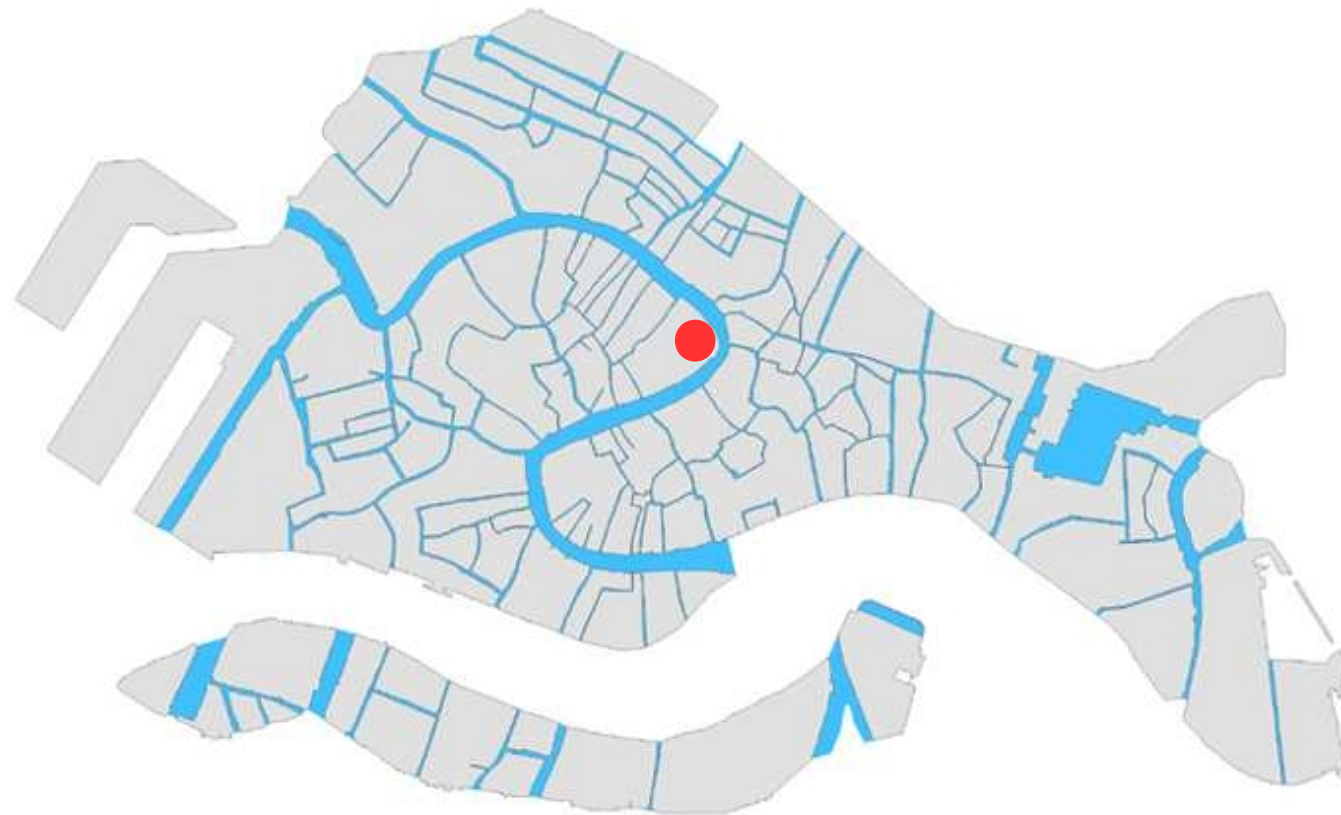

*Atlante dei percorsi in quota passerelle
del centro storico e delle isole di Venezia*

San Polo: tavola 4.1 Rialto Mercato

San Polo: tavola 4.1 Rialto Mercato

San Polo: tavola 4.2 San Tomà Traghetto

San Polo: tavola 4.2 San Tomà Traghetto

San Polo: tavola 4.3 San Silvestro

San Polo: tavola 4.3 San Silvestro

San Polo: descrizione tavole

Tavola/ Percorso	Descrizione	Lungh. mt	Quota cm/ZPS	n. passerelle	Cavalletti 25cm	Cavalletti 50cm
T 4.1 A	da pontile ACTV Rialto Mercato a Campo C. Battisti già Bella Vienna	28	100	7 da 400x100	5	9
T 4.1 B	da Ruga degli Oresi a tribunale	28	110	7 da 400x100	6	11
T 4.1 C	da Ponte di Rialto verso Chiesa S. Giacometto	24	110	6 da 400x100	13	0
T 4.1 D	da Ponte di Rialto a ingresso Magistrato alle Acque	16	105	4 da 400x75	3	7
T 4.2 A	da Fondamenta del Traghetto a Campiello San Tomà	88	95	22 da 400x75	6	41