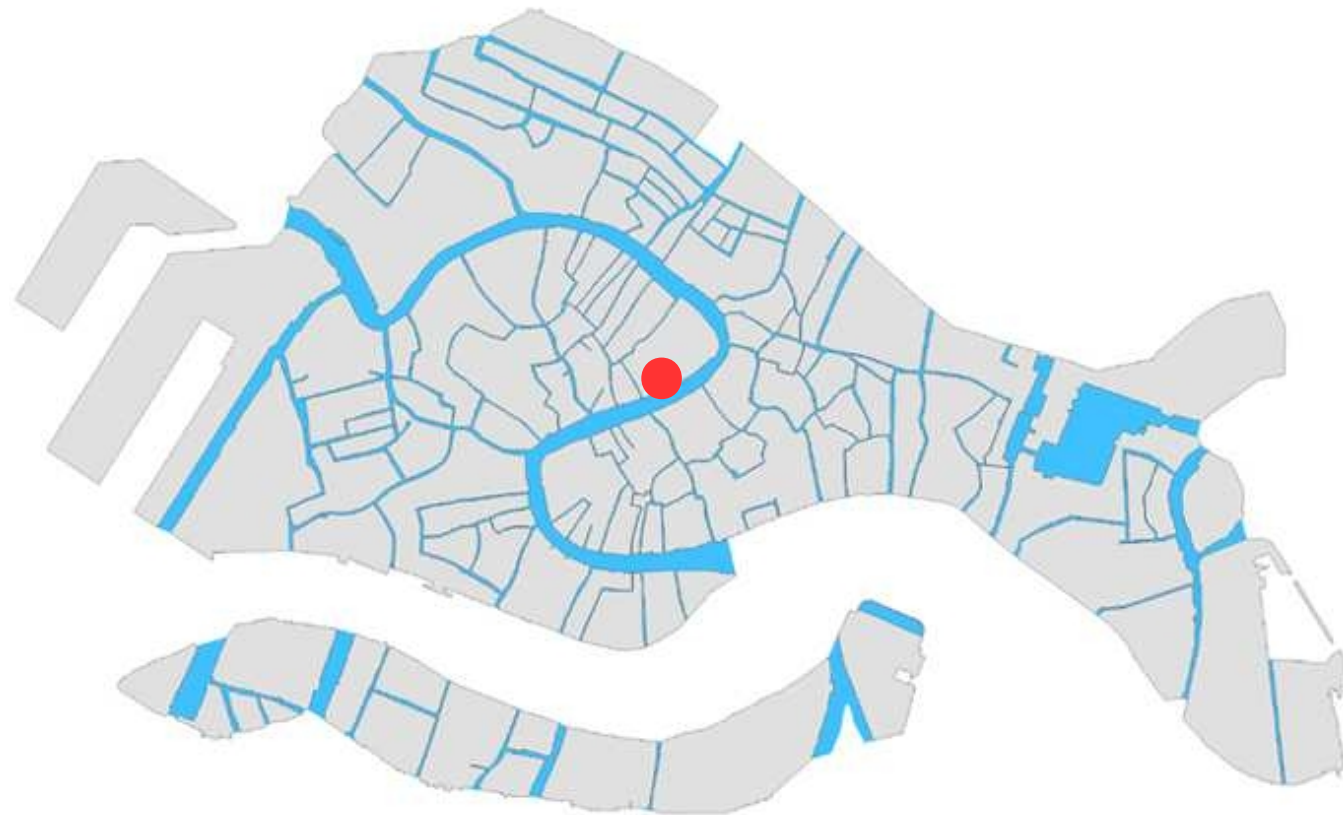

*Atlante dei percorsi in quota passerelle
del centro storico e delle isole di Venezia*

San Polo: tavola 4.1 Rialto Mercato

San Polo: tavola 4.1 Rialto Mercato

San Polo: tavola 4.2 San Tomà Traghetto

San Polo: tavola 4.2 San Tomà Traghetto

San Polo: tavola 4.3 San Silvestro

San Polo: tavola 4.3 San Silvestro

San Polo: descrizione tavole

Tavola/ Percorso	Descrizione	Lungh. mt	Quota cm/ZPS	n. passerelle	Cavalletti 25cm	Cavalletti 50cm
T 4.1 A	da pontile ACTV Rialto Mercato a Campo C. Battisti già Bella Vienna	28	100	7 da 400x100	5	9
T 4.1 B	da Ruga degli Oresi a tribunale	28	110	7 da 400x100	6	11
T 4.1 C	da Ponte di Rialto verso Chiesa S. Giacometto	24	110	6 da 400x100	13	0
T 4.1 D	da Ponte di Rialto a ingresso Magistrato alle Acque	16	105	4 da 400x75	3	7
T 4.2 A	da Fondamenta del Traghetto a Campiello San Tomà	88	95	22 da 400x75	6	41