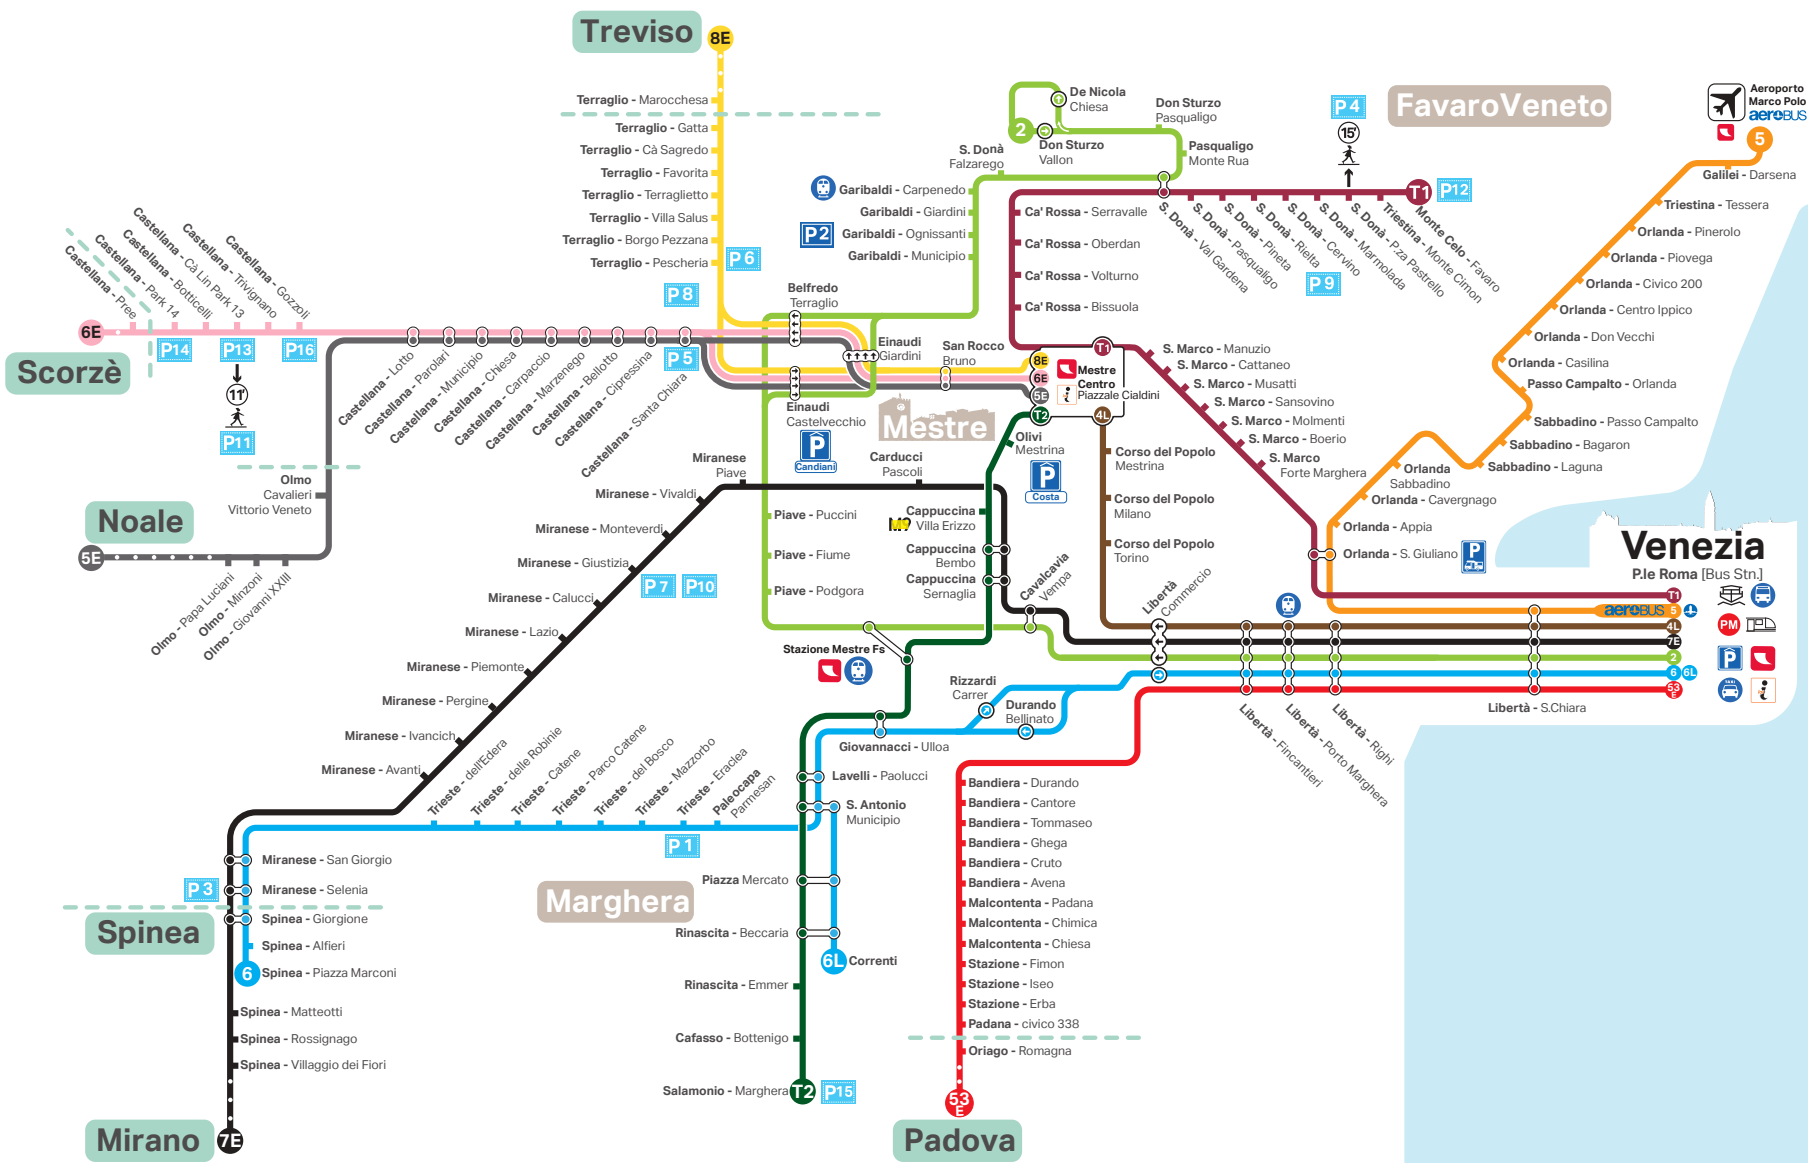

Linee tranviarie e principali linee automobilistiche

Tram

- **T1** Via Monte Celo (Favaro) - Venezia
- **T2** Mestre Centro - Salomion (Marghera)

Bus

- **2** Venezia - V.le Don Sturzo (Carpeneo)
- **4L** Venezia - Mestre Centro
- **5** Venezia - Aeroporto **aerobUS**
- **5E** Mestre Centro - Noale
- **6** Venezia - Spinea
- **6L** Venezia - Via Correnti (Marghera)
- **6E** Mestre Centro - Scorzè
- **7E** Venezia - Mirano
- **8E** Mestre Centro - Treviso
- **53E** Venezia - Padova

- Fermata Stop
- Fermata unico senso di marcia One way stop
- Fermata di interscambio Interchange stop

Inizio zona tariffaria extraurbana
Start of the extra-urban fare zone

Parcheggio coperto a pagamento
Paycovered parking area

Parcheggio scambiatore intermodale a pagamento
Pay park and ride

Parcheggio scambiatore gratuito
Free park and ride

Punti vendita o biglietterie automatiche Venezia Unica
Venezia Unica ticket points or self-service ticket machines