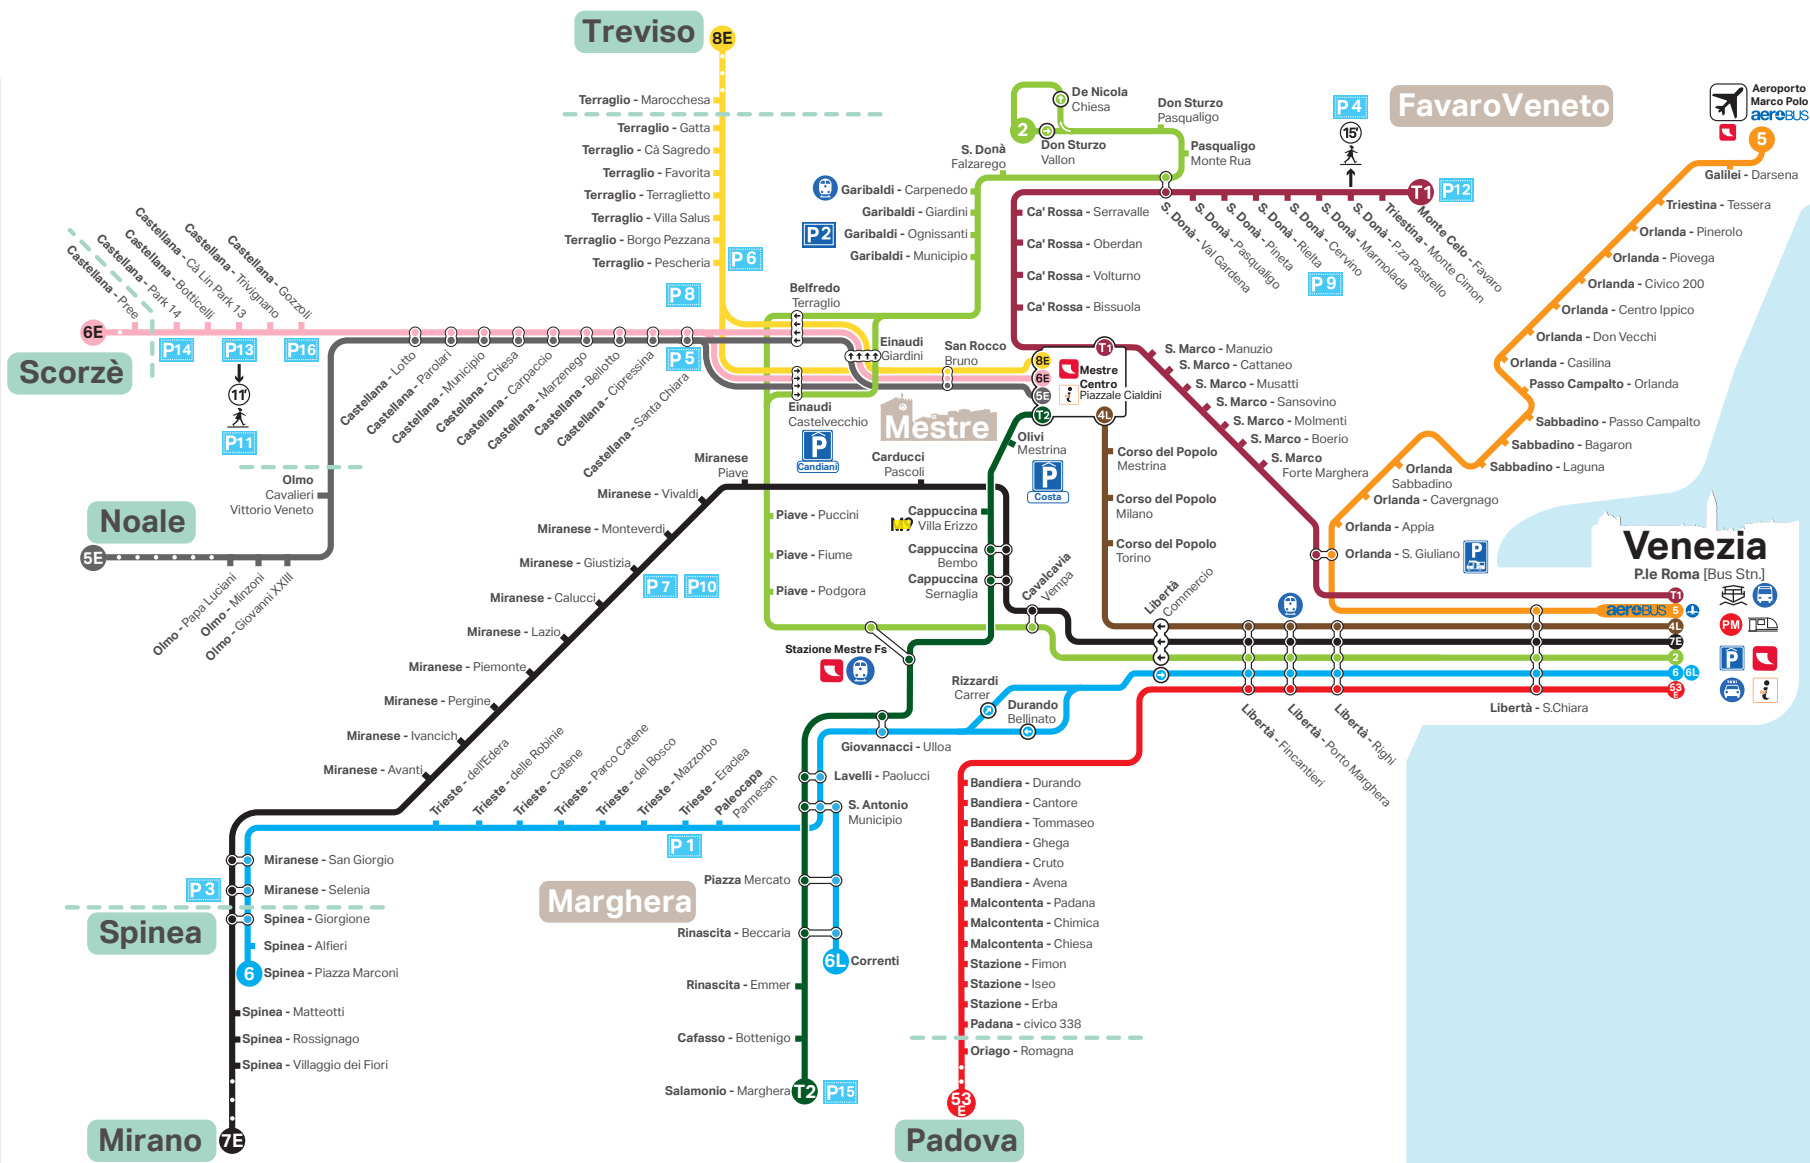

Linee tranviarie e principali linee automobilistiche

Tram

- **T1** Via Monte Celo (Favaro) - Venezia
- **T2** Mestre Centro - Salomionio (Marghera)

Bus

- **2** Venezia - V.le Don Sturzo (Carpeneo)
- **4L** Venezia - Mestre Centro
- **5** Venezia - Aeroporto **aerobUS**
- **5E** Mestre Centro - Noale
- **6** Venezia - Spinea
- **6L** Venezia - Via Correnti (Marghera)
- **6E** Mestre Centro - Scorzè
- **7E** Venezia - Mirano
- **8E** Mestre Centro - Treviso
- **53E** Venezia - Padova

- Fermata Stop
- Fermata unico senso di marcia One way stop
- Fermata di interscambio Interchange stop

Inizio zona tariffaria extraurbana Start of the extra-urban fare zone

Parcheggio coperto a pagamento Paycovered parking area

Parcheggio scambiatore intermodale a pagamento Pay park and ride

Parcheggio scambiatore gratuito Free park and ride

Punti vendita o biglietterie automatiche Venezia Unica Venezia Unica ticket points or self-service ticket machines