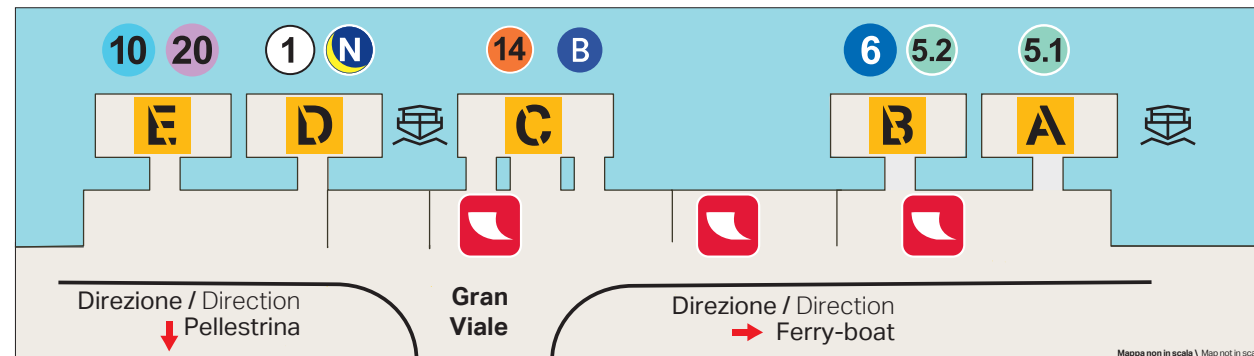

Piazzale S. Maria Elisabetta - Imbarchi delle linee di navigazione \ Departure areas for waterborne services

Punto vendita e biglietterie automatiche \ Ticket point and self-service ticket machines