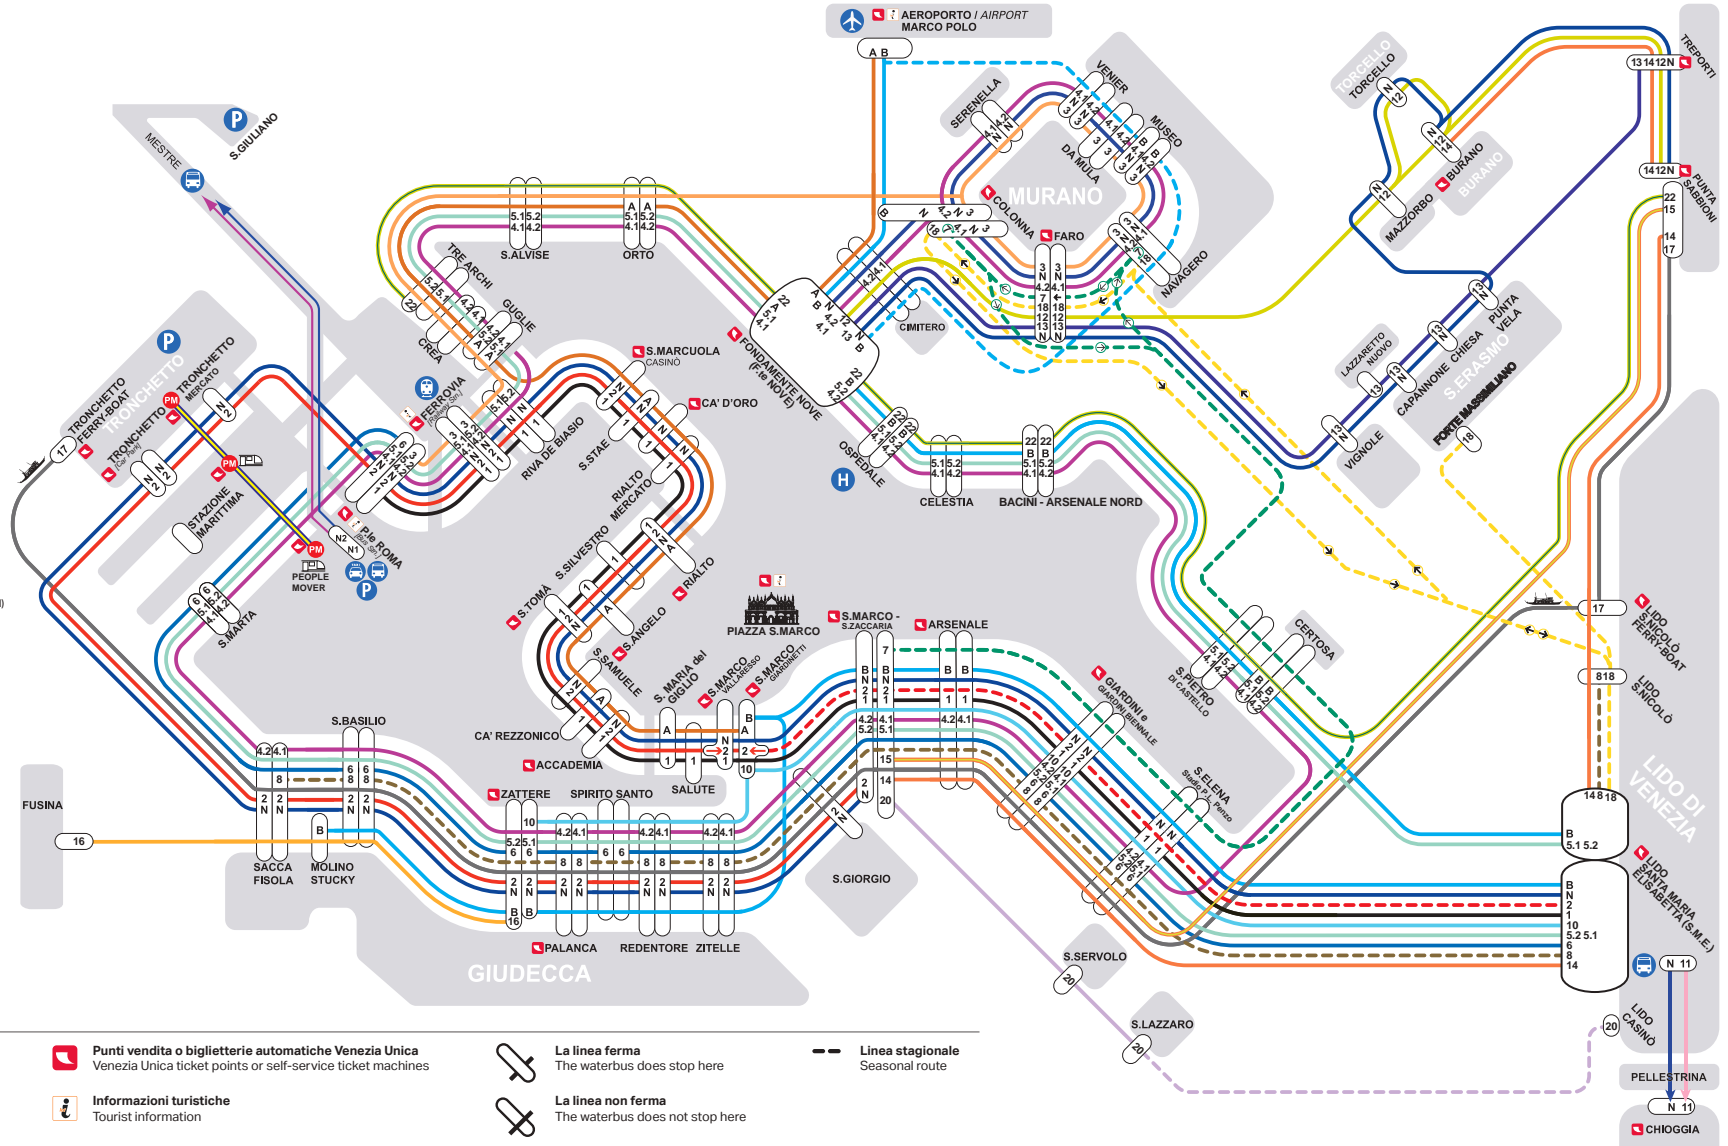

I biglietti Actv sono acquistabili presso le biglietterie Venezia Unica, le biglietterie automatiche e i rivenditori autorizzati (consulta la mappa nel sito www.actv.it), online su www.veneziana.it e con AVM Venezia Official App. Actv tickets can be bought from the Venezia Unica ticket points, the self-service ticket machines and the authorised resellers (see www.actv.it), online on www.veneziana.it and through the AVM Venezia Official App.

- 1
- 2
- 3
- 4.1 4.2
- 5.1 5.2
- 6
- 7
- 8
- 10
- 11
- N
- 12
- 13
- 14
- 15
- 16*
- 17
- 18
- 20
- 22

PM
People Mover
Funicolare terrestre
Cable railway
(Shuttle P.le Roma \ Marittima)
Tronchetto

A*
B*

Consulta gli orari on line nel sito www.actv.it
Consult online timetables on the www.actv.it website