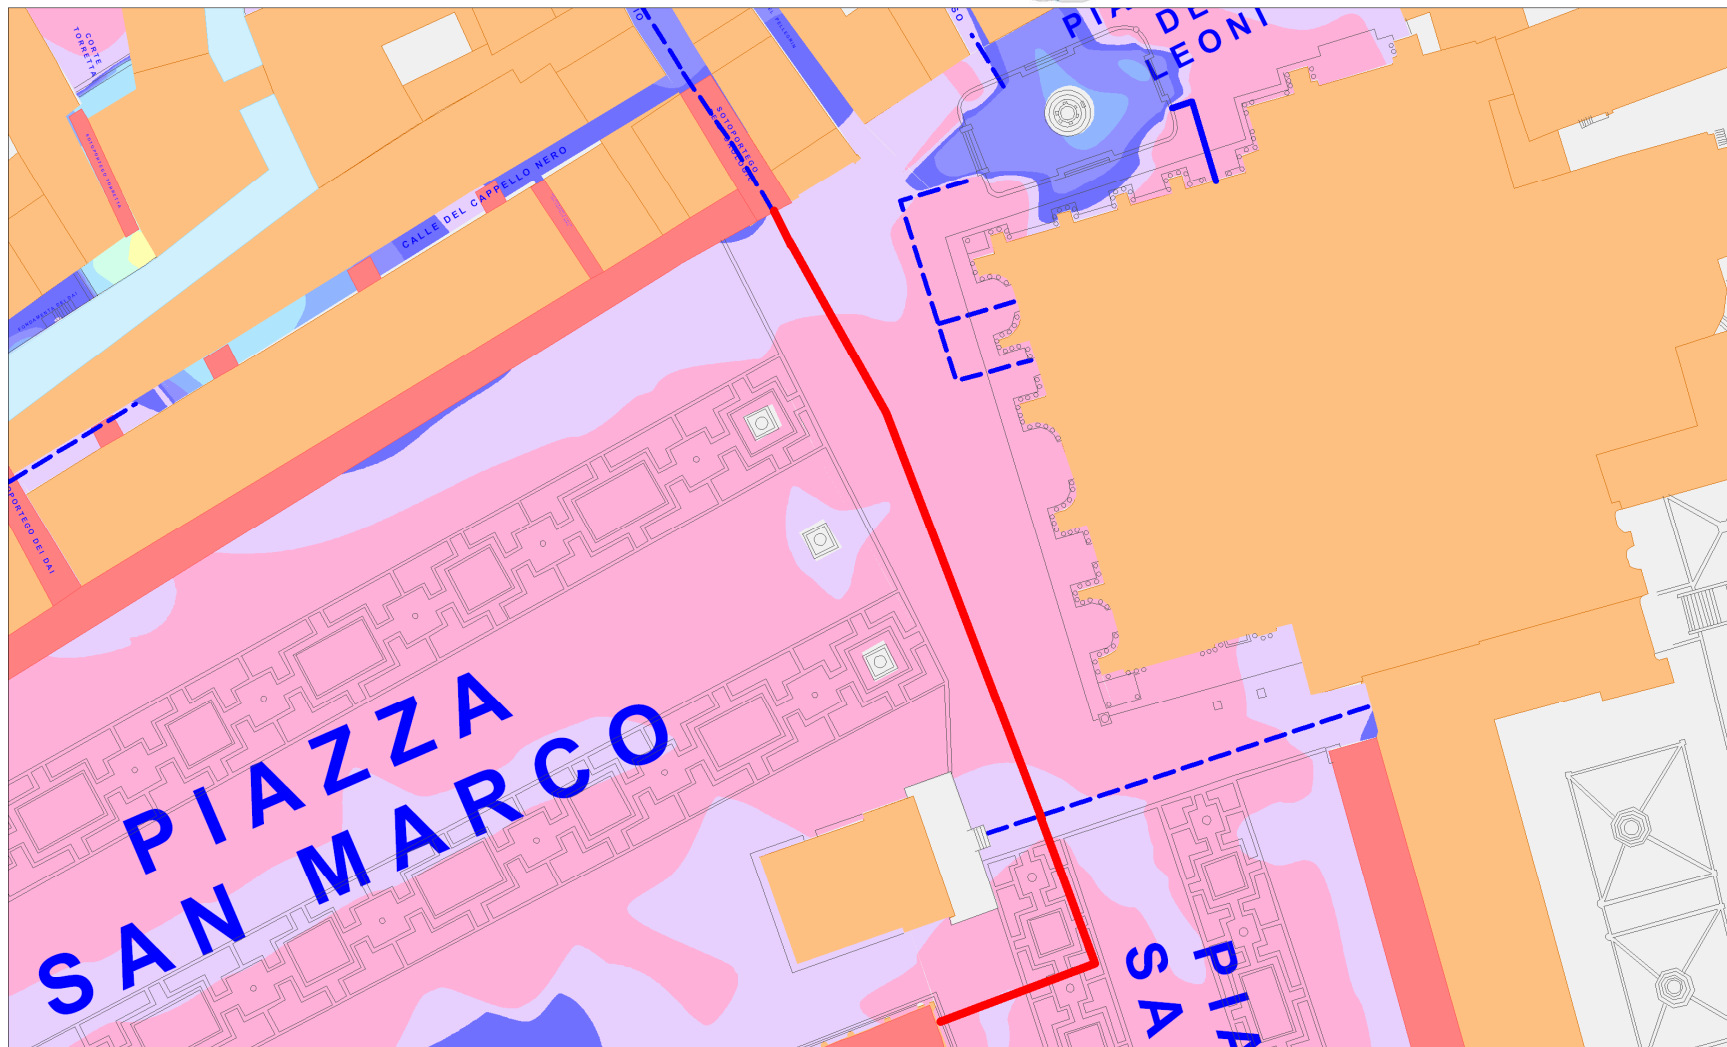

SAN MARCO
 percorso: PROCURATIE NUOVE -
OROLOGIO
 da Procuratie Nuove a Torre Orologio
 lunghezza mt. 120
 quota intervento + 85 cm

Livelli di esondazione

Livelli Cartografici

Percorsi

Caratteristiche del percorso

N° TAVOLE cm 300x150	N° CAVALLETTI h. cm 25	N° CAVALLETTI h. cm 50
40	0	93