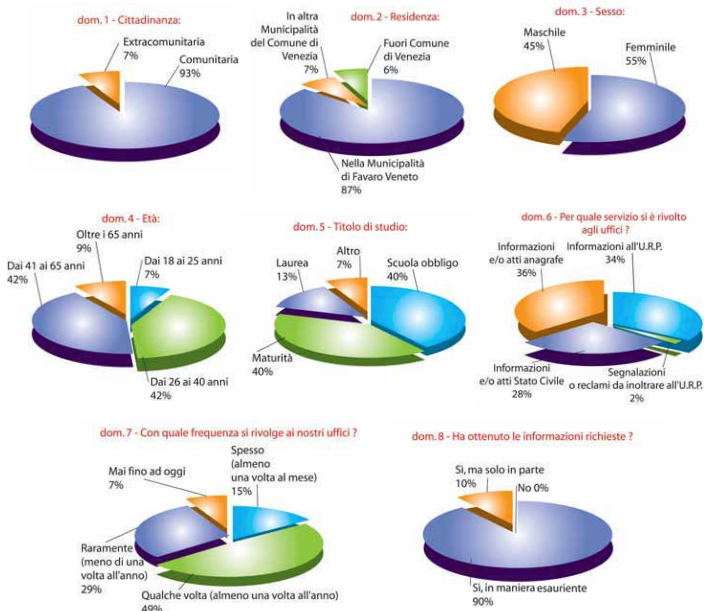

Gradimento dei servizi degli uffici Anagrafe, Stato Civile e URP

RIO
Ricambi Industriali Oleodinamici

- Tubi flessibili
- Raccorderia
- Pompe
- Distributori
- Filtri
- Prodotti sicurezza ambiente
- Tubi in acciaio alta pressione
- Guarnizioni di tenuta
- Motori marini

Via Orlanda 12-30030 Campalto (VE) • Tel 041 5420618 • Fax 041 5420619 • www.rionoventa.com • info@rionoventa.com