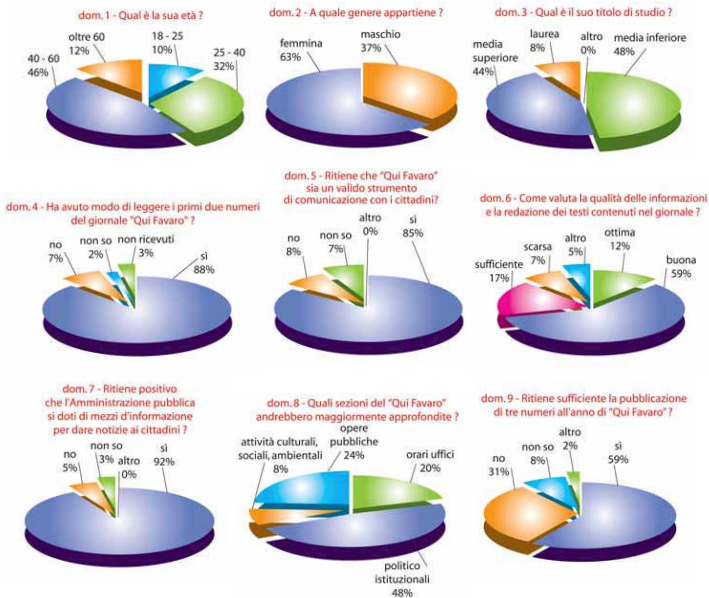

Gradimento del giornale Qui Favaro

MASSIMO PEDROCCO
MARMI e GRANITI
per edilizia, arredamento e funeraria
Uff. ed Esp.: Via Ognissanti, 3/A - MESTRE (VE) - Tel. e Fax 041 5349556
Laboratorio: Via della Vigna, 3 - MESTRE (VE) - Telefono 041 914834

I.O.F. BUSOLIN
Dal 1978 nel settore funerario
CARPENEDO
VIA SAN DONÀ, 13/A
(ANGOLO VIA VALLON)
TEL. 041.5340744
FAX. 041.5344276
REPERIBILITA' 24 H SU 24

Inaugurata Piazza Pastrello