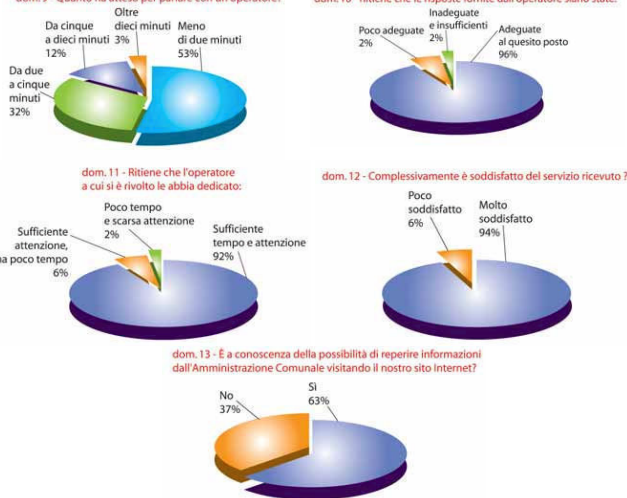

Fare Impresa

CCI CNA MESTRE

Tutto quello che occorre sapere e fare per diventare un buon imprenditore

Il vantaggio di trovare, presso le sedi dell'Associazione persone competenti in grado di darTi assistenza a 360° per espletare tutte le pratiche riguardanti le iscrizioni obbligatorie ai vari Enti, le incombenze amministrative (contabilit  e tenuta libri paga), le richieste di finanziamento e contributi a fondo perduto, gli adempimenti in materia di Ambiente e Sicurezza, corsi di formazione e tanto, tanto altro ancora.

Per qualsiasi informazione rivolgiti presso la nostra sede di:
Favaro Veneto
Via Triestina, 48/15 Tel. 041.2386730 Fax.041.5019336 www.cgiamestre.com

puntCAF
ufficio di favaro veneto
Via Triestina, 48/15
Tel. 041.23.86.733
Fax 041.50.19.336

8 ore di 730

e anche di:

- ICI
- UNICO
- RED
- I.S.E.E.