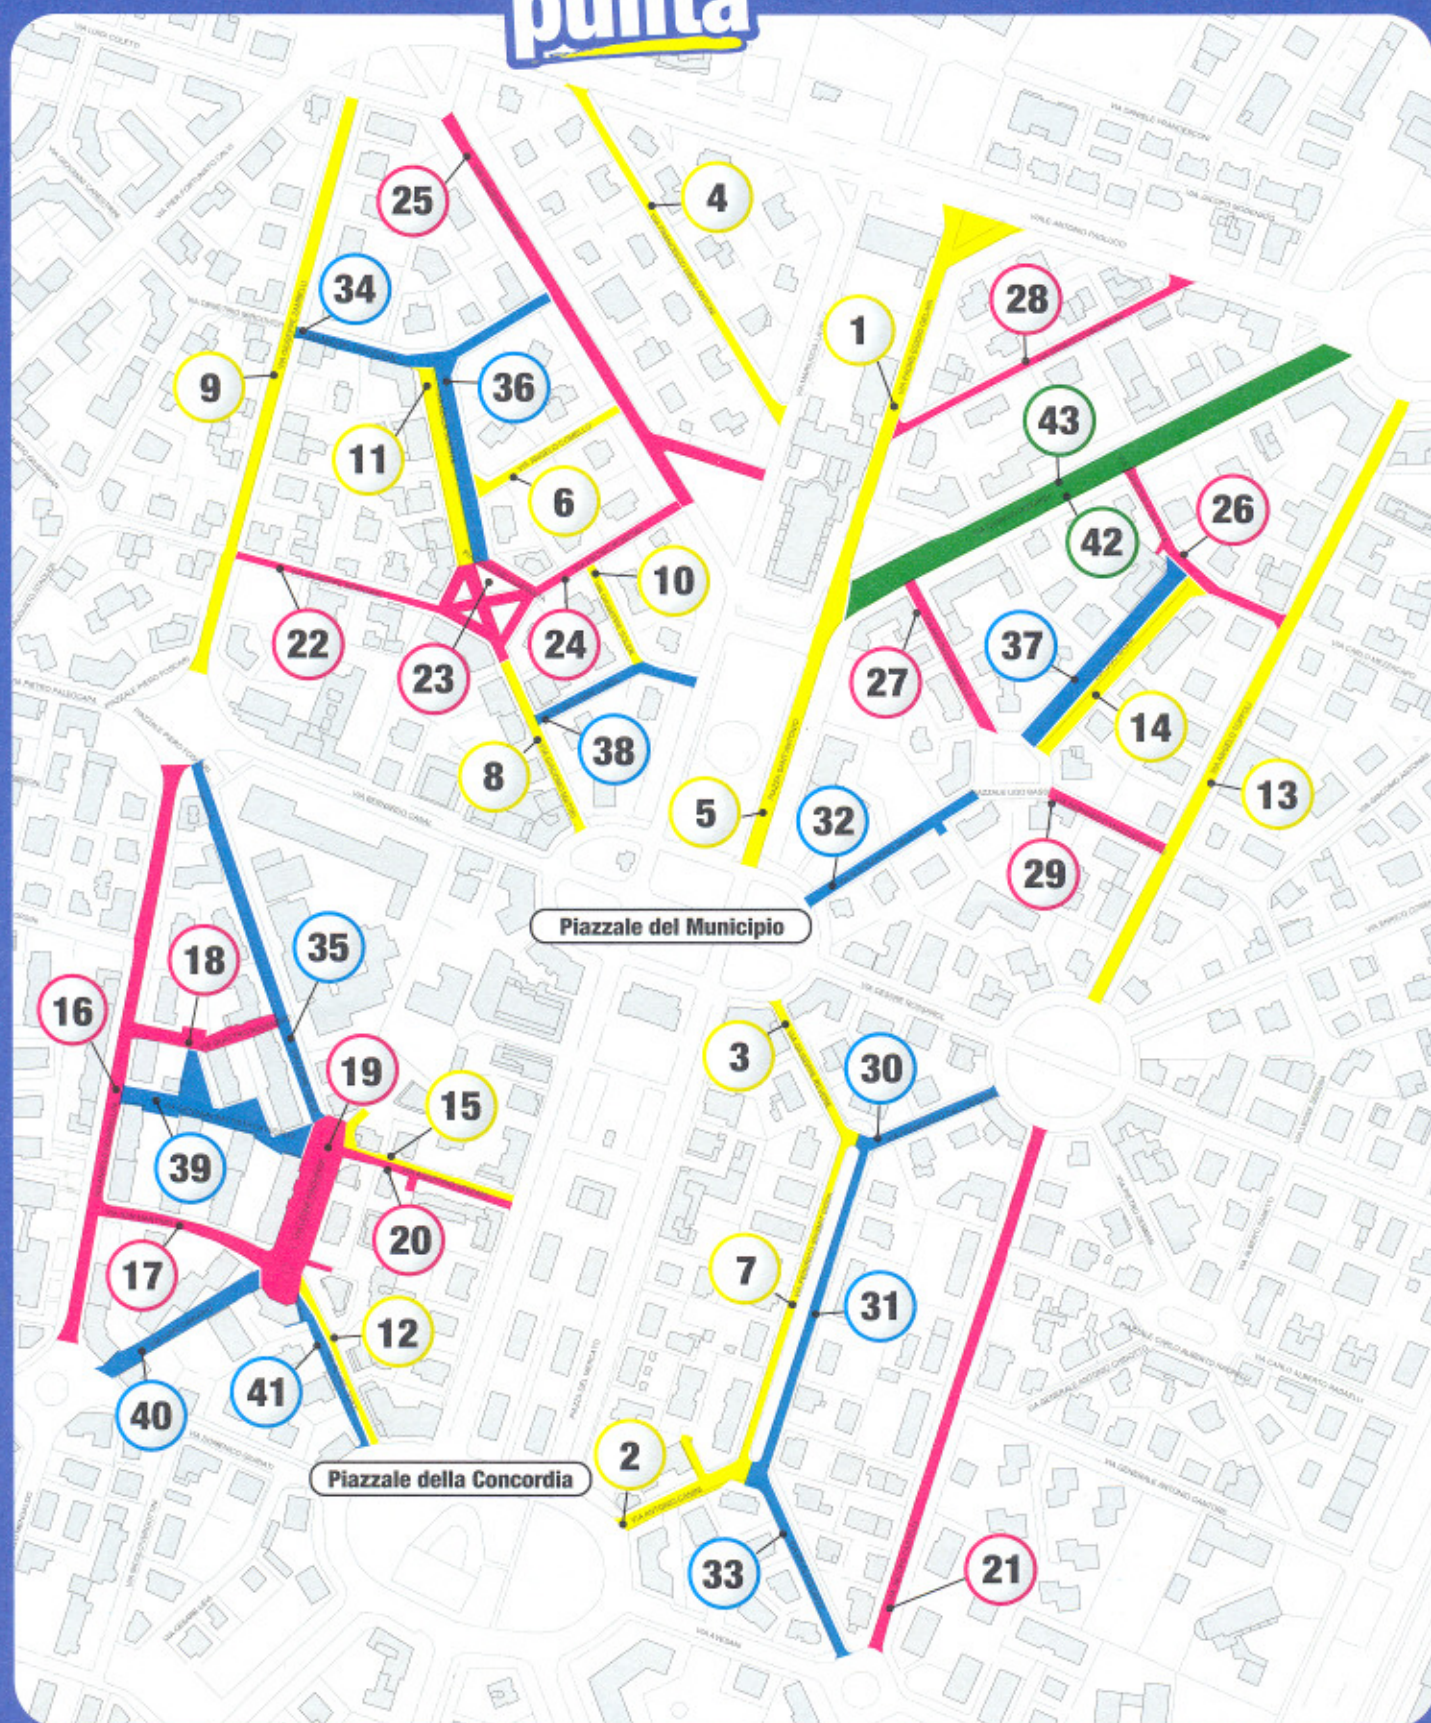

MARGHERA pulita

Controlla nella tabella a lato,
strade, giorni e orari
in cui avviene lo spazzamento

LA SOSTA DELLE AUTO SARA' VIETATA
DURANTE I TURNI DI PULIZIA